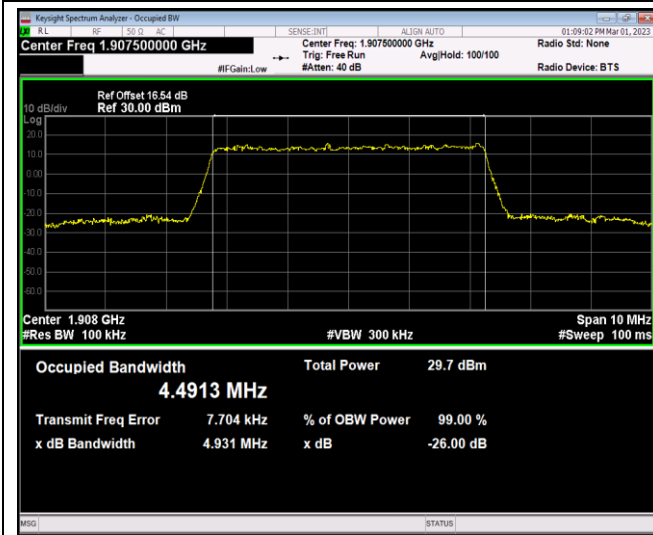

Band2-5MHz-QPSK-19175-25RB#0