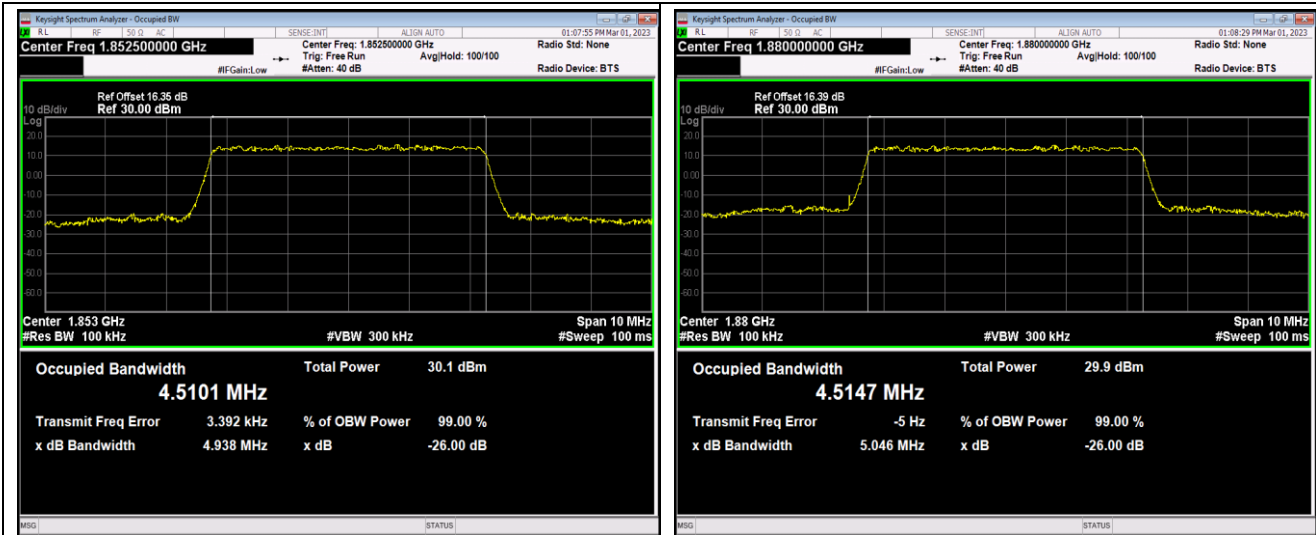

Test Graphs

Band2-3MHz-16QAM-19185-15RB#0

Band2-3MHz-64QAM-18615-15RB#0

Band2-3MHz-64QAM-18900-15RB#0

Band2-3MHz-64QAM-19185-15RB#0

Band2-5MHz-QPSK-18625-25RB#0

Band2-5MHz-QPSK-18900-25RB#0

Band2-5MHz-QPSK-19175-25RB#0