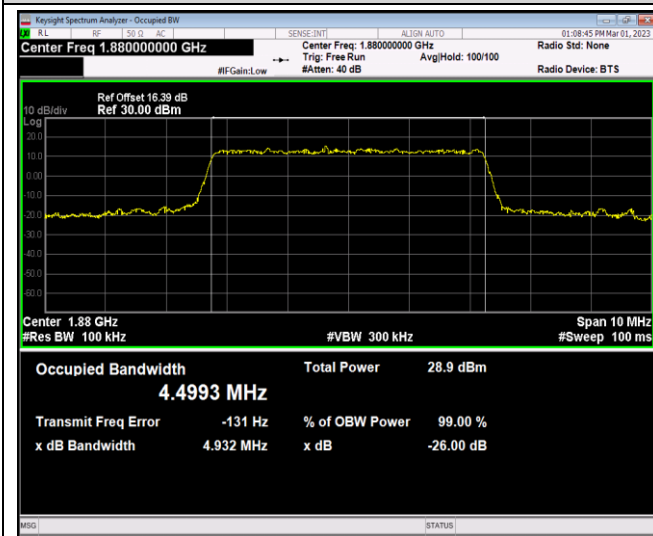

Band2-5MHz-16QAM-18900-25RB#0