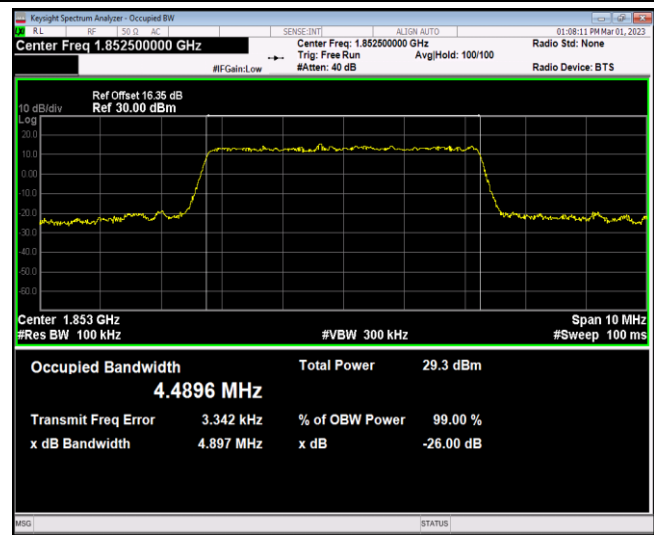

Band2-5MHz-16QAM-18625-25RB#0