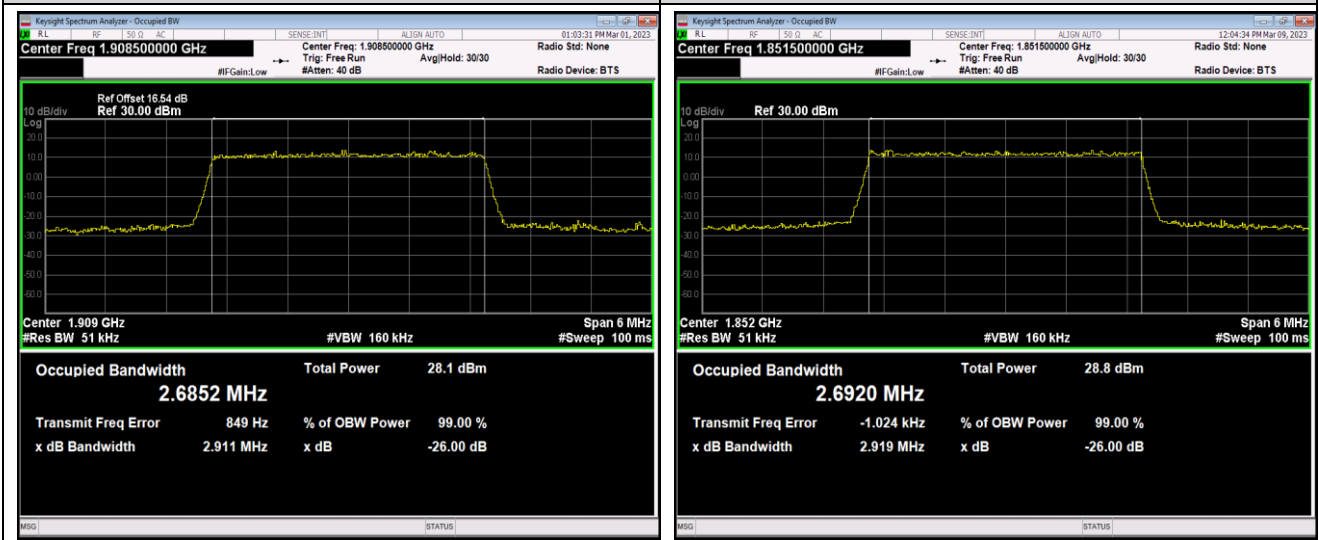

Test Graphs

Band2-3MHz-16QAM-19185-15RB#0

Band2-3MHz-64QAM-18615-15RB#0

Band2-3MHz-64QAM-18900-15RB#0

Band2-3MHz-64QAM-19185-15RB#0

Band2-5MHz-QPSK-18625-25RB#0

Band2-5MHz-QPSK-18900-25RB#0

Band2-5MHz-QPSK-19175-25RB#0