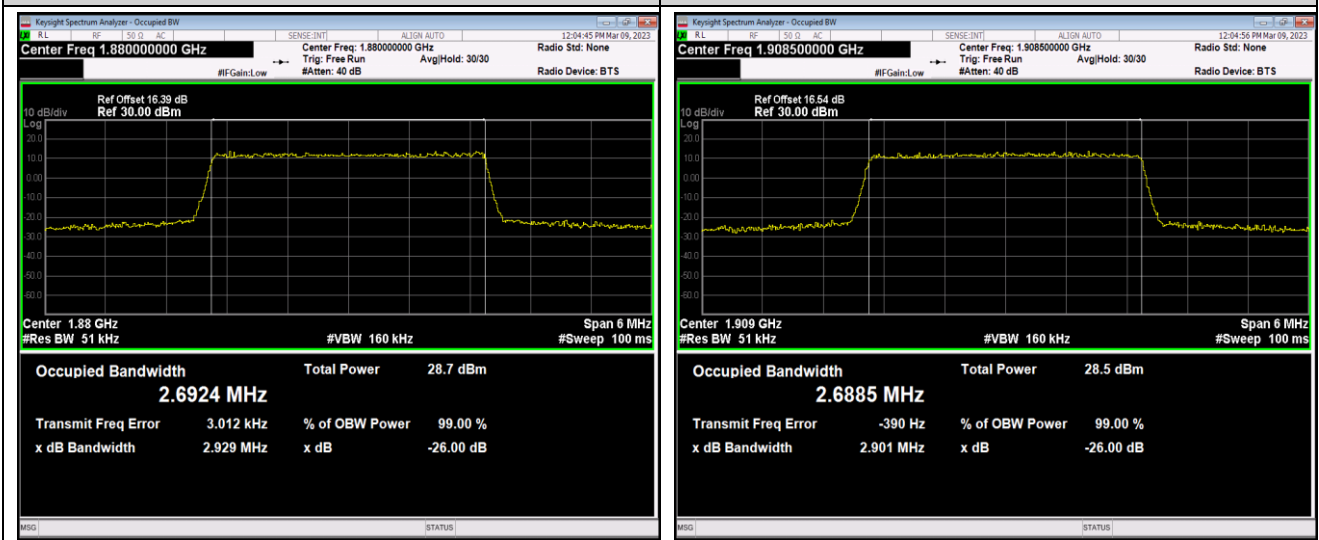

Test Graphs

Band2-3MHz-16QAM-19185-15RB#0

Band2-3MHz-64QAM-18615-15RB#0

Band2-3MHz-64QAM-18900-15RB#0

Band2-3MHz-64QAM-19185-15RB#0

Band2-5MHz-QPSK-18625-25RB#0

Band2-5MHz-QPSK-18900-25RB#0

Band2-5MHz-QPSK-19175-25RB#0