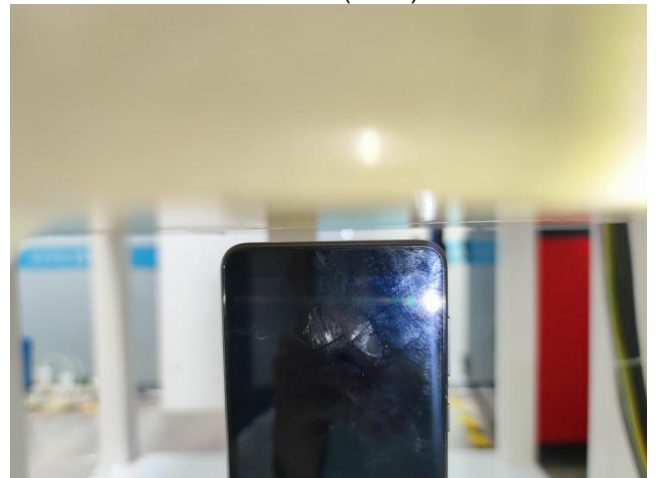

### SAR Test Setup Photos

#### Body

Front side (5mm)

Back side(5mm)

Right side(5mm)

Top side(5mm)