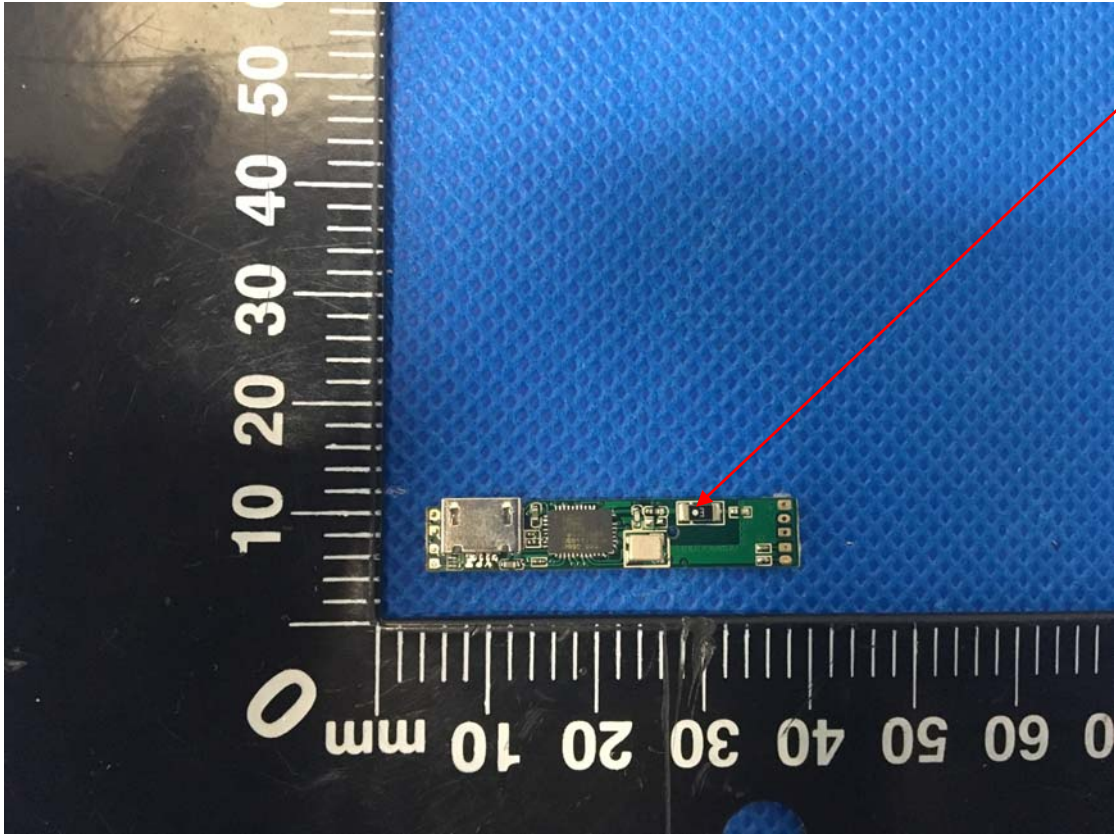

Test Model: 190 9701 TG3

Antenna