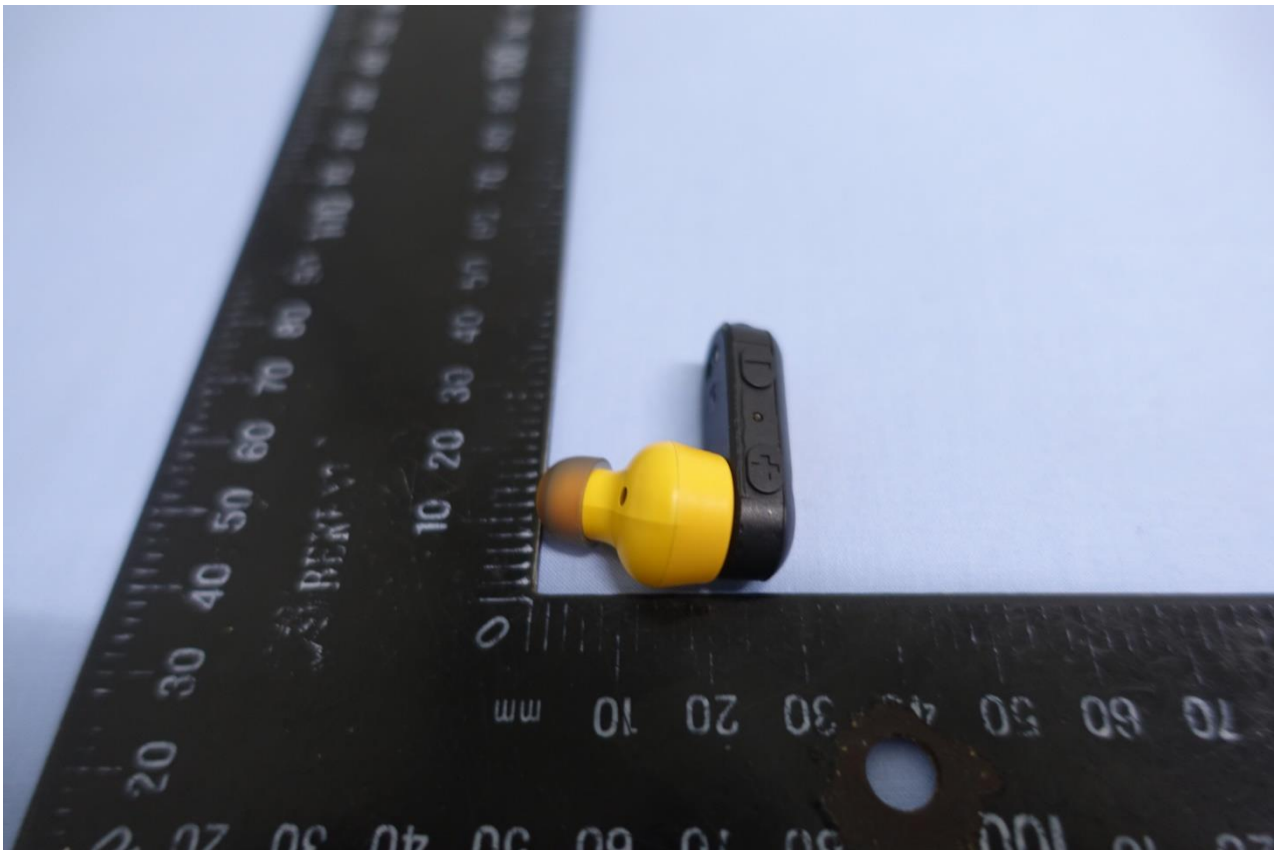

Brand Name: DEWALT;
Model Name: 190 2092 DW2, 190 2092,190 2092 DW3, 190 2092 DWE, 190 2092 XXX,
DXMA1902092, DXMA1902092E; 190 2095 DW2, 190 2095,190 2095 DW3, 190 2095 DWE,
190 2095 XXX, DXMA1902095, DXMA1902095E