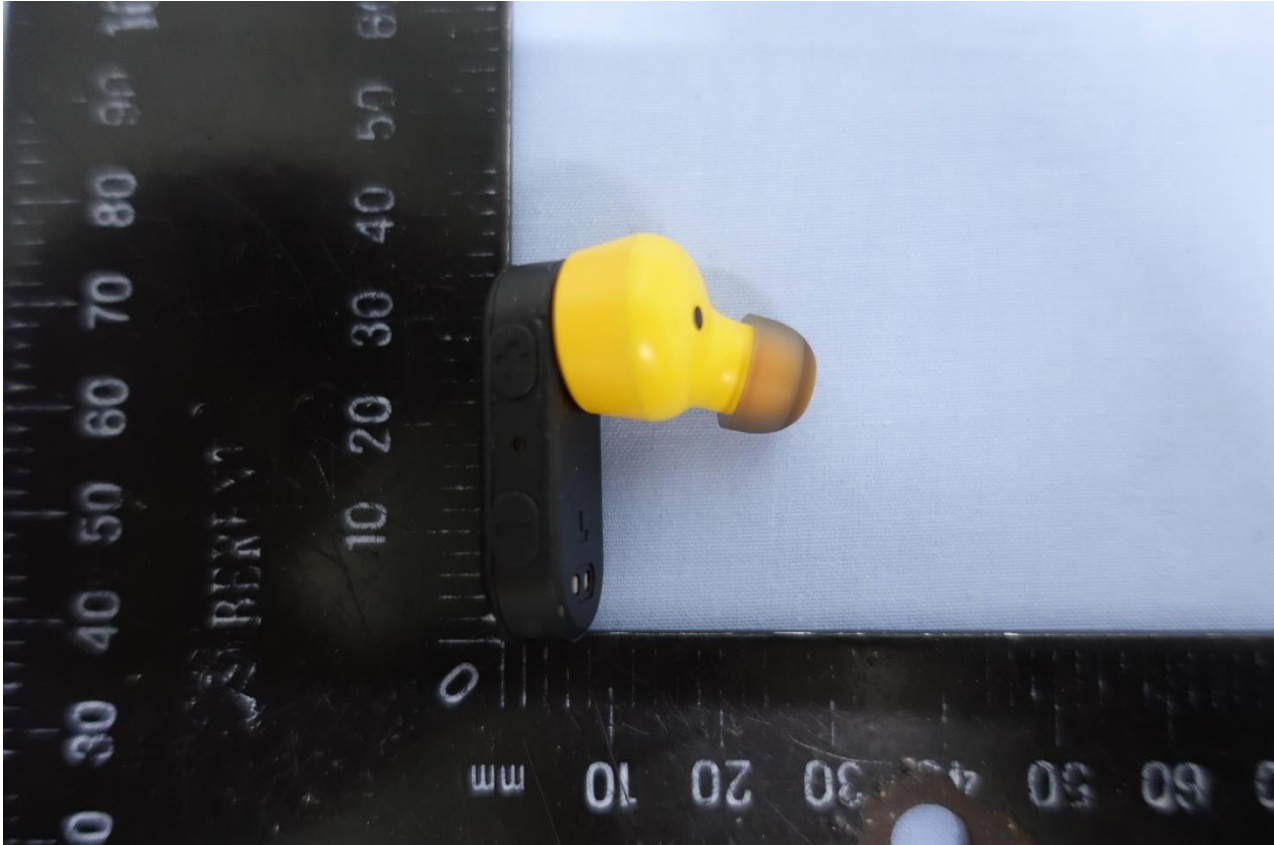

**1. External Photograph of EUT**

**Brand Name: DEWALT;**

**Model Name: 190 2092 DW2, 190 2092,190 2092 DW3, 190 2092 DWE, 190 2092 XXX,  
DXMA1902092, DXMA1902092E; 190 2095 DW2, 190 2095,190 2095 DW3, 190 2095 DWE,  
190 2095 XXX, DXMA1902095, DXMA1902095E**

**Brand Name: DEWALT;**  
**Model Name: 190 2092 DW2, 190 2092,190 2092 DW3, 190 2092 DWE, 190 2092 XXX,**  
**DXMA1902092, DXMA1902092E; 190 2095 DW2, 190 2095,190 2095 DW3, 190 2095 DWE,**  
**190 2095 XXX, DXMA1902095, DXMA1902095E**