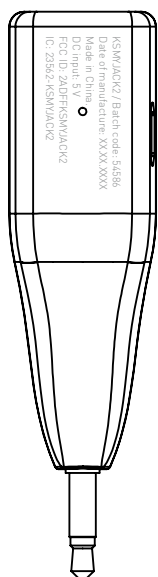

Top Face

Bottom Face

Label size: 20mm x 15mm

Color

印色 : Pantone 877C

Font: DinOffc (4pt)