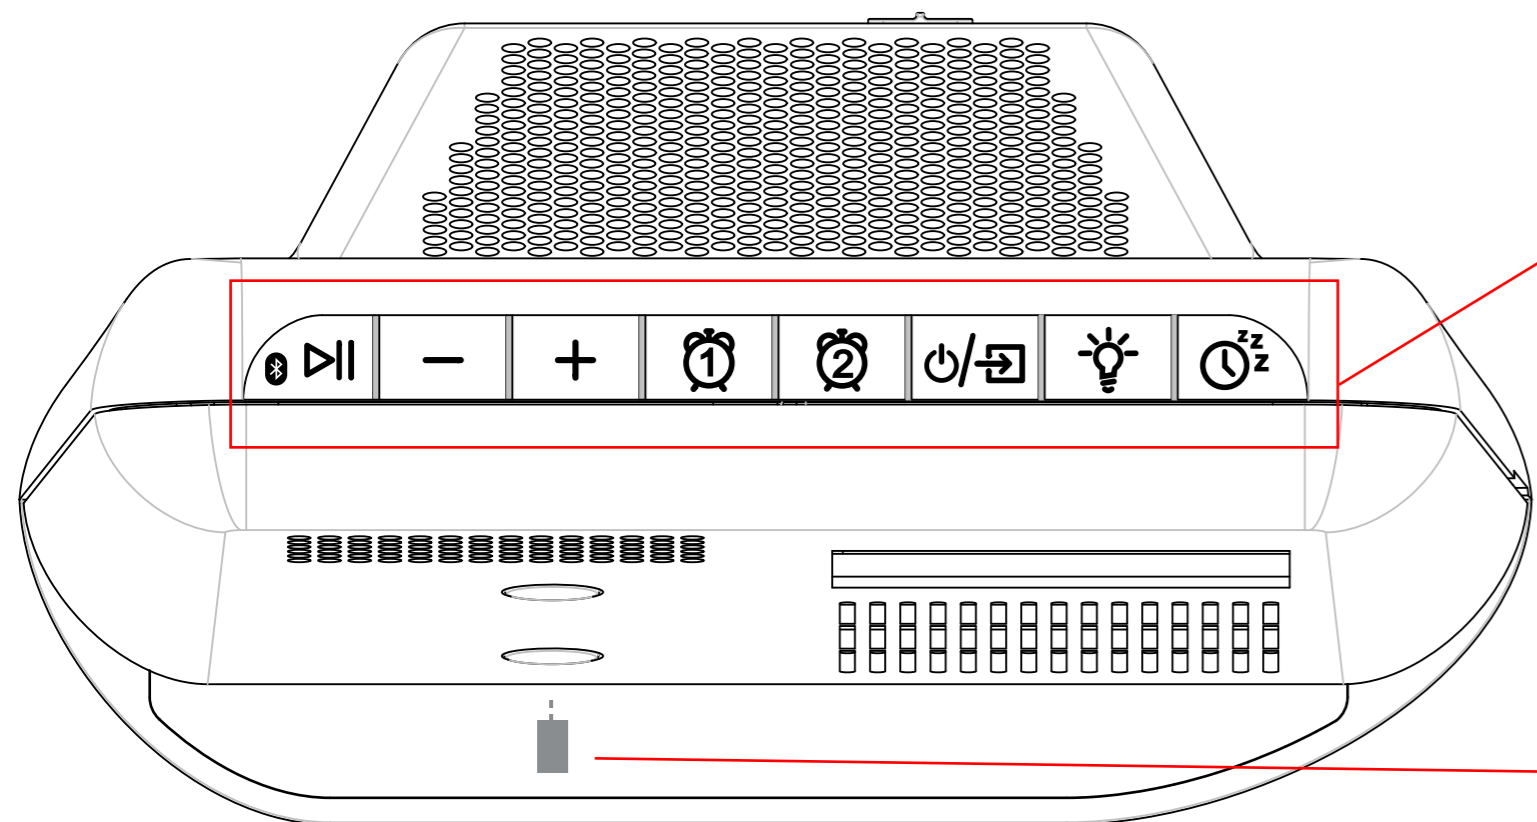

Scale: 1 : 1

黑色外观，字符丝印银色877C

顶部按键字符刻在模具上

符号丝印银色pantone877c

ADITION® 深圳市爱的声音响科技有限公司

物料名称：	机身丝印	设计：	吴雨菲
物料编号：		电子确认：	
制令单号：		结构确认：	
AD 型号：	BS749	审核：	
客户型号：		文字审核：	
客户名称：		核准：	
文件版本：	A0	制单日期：	2018-9-19

要求：