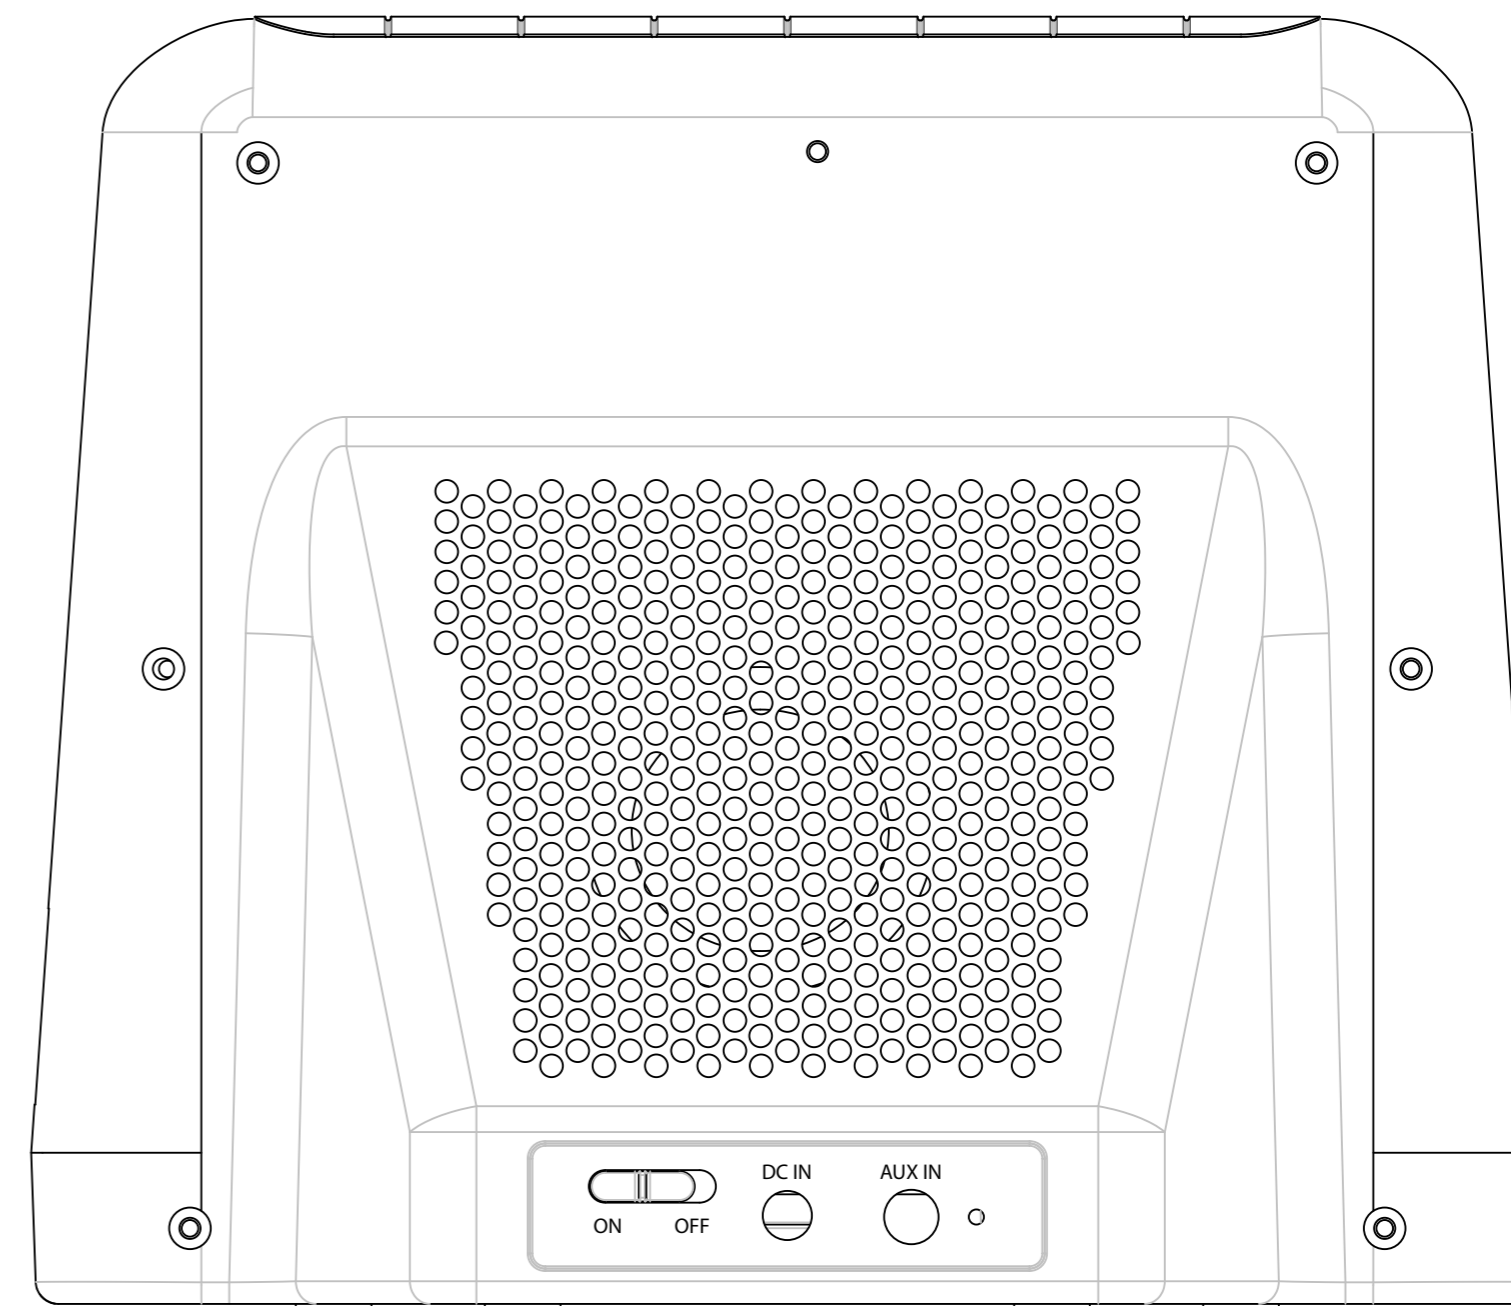

Scale: 1 : 1

黑色外观，字符丝印银色877C

顶部按键字符刻在模具上

符号丝印银色pantone877c

ADITION® 深圳市爱的声音响科技有限公司

物料名称：	机身丝印	设计：	吴雨菲
物料编号：		电子确认：	
制令单号：		结构确认：	
AD 型号：	BS749	审核：	
客户型号：		文字审核：	
客户名称：		核准：	
文件版本：	A0	制单日期：	2018-9-19

要求：