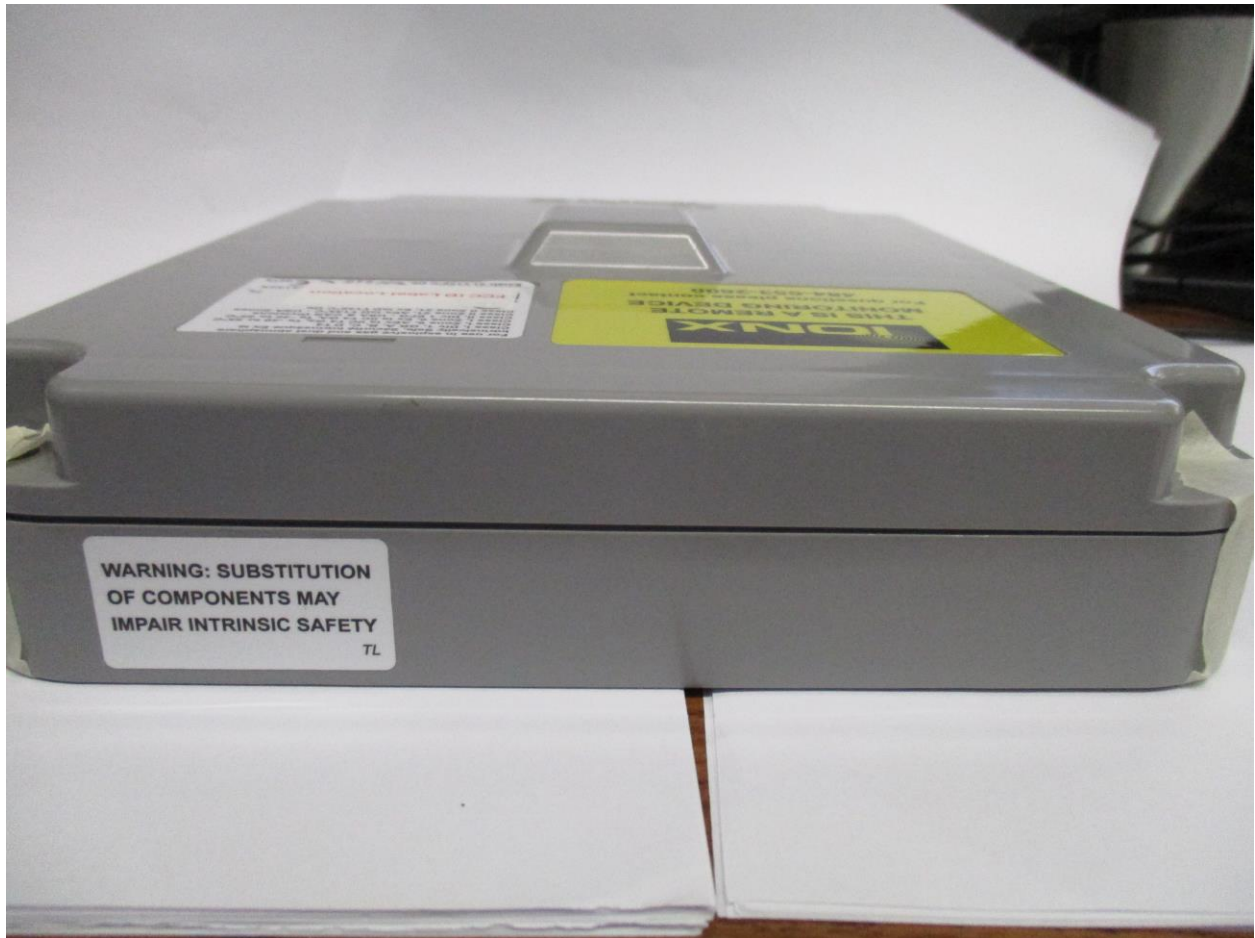

**External Photographs
Ionx LLC.
FCC ID: 2ADEPCMUE6-A / IC: 12436A-CMUE6A**

Front / FCC Label Location

External Photographs
Ionx LLC.
FCC ID: 2ADEPCMUE6-A / IC: 12436A-CMUE6A

Back

External Photographs
Ionx LLC.
FCC ID: 2ADEPCMUE6-A / IC: 12436A-CMUE6A