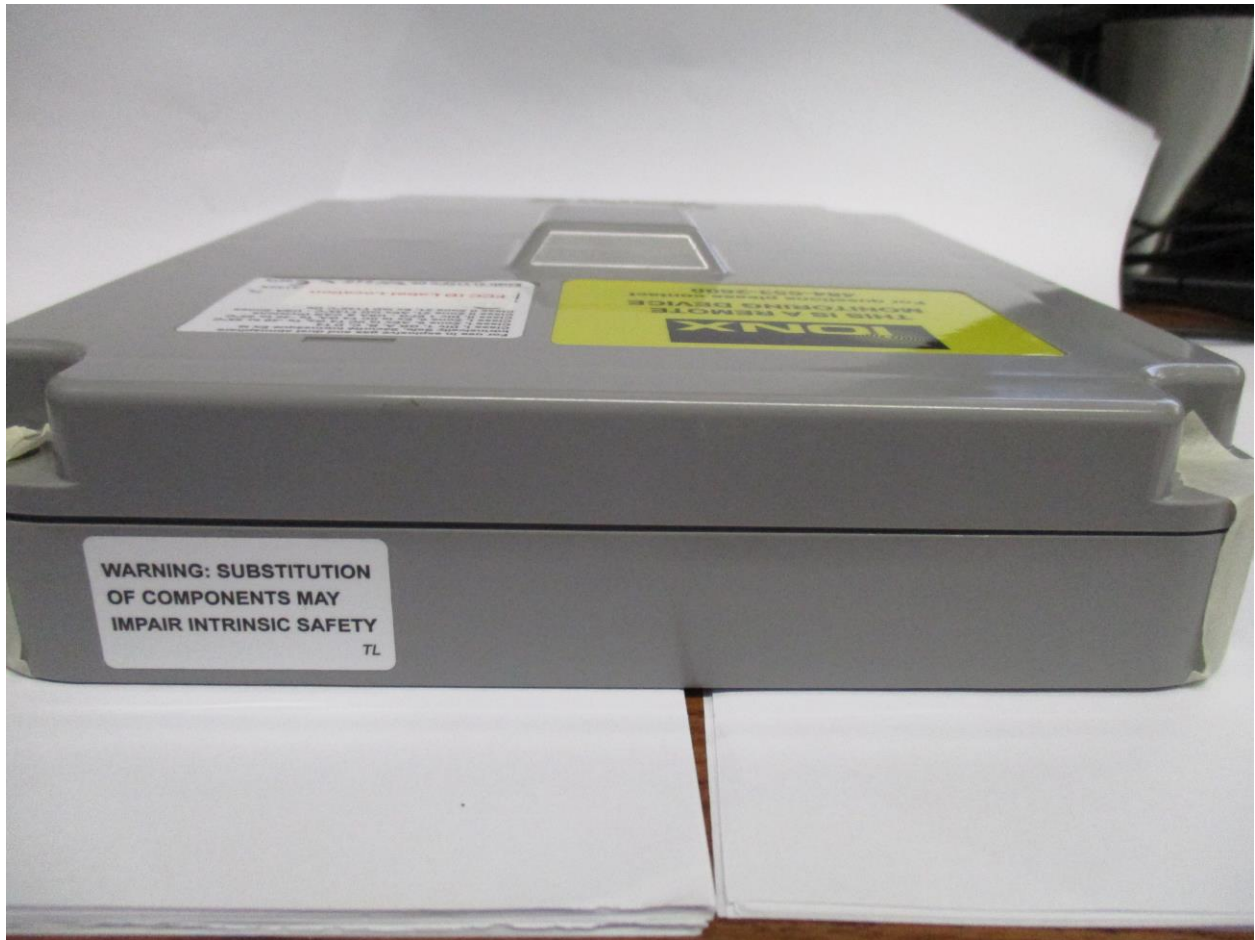

External Photographs  
Ionx LLC.

FCC ID: 2ADEPCMUE5-A / IC: 12436A-CMUE5A

Front / FCC Label Location

**External Photographs**  
**Ionx LLC.**  
**FCC ID: 2ADEPCMUE5-A / IC: 12436A-CMUE5A**

Back

**External Photographs**  
**Ionx LLC.**  
**FCC ID: 2ADEPCMUE5-A / IC: 12436A-CMUE5A**