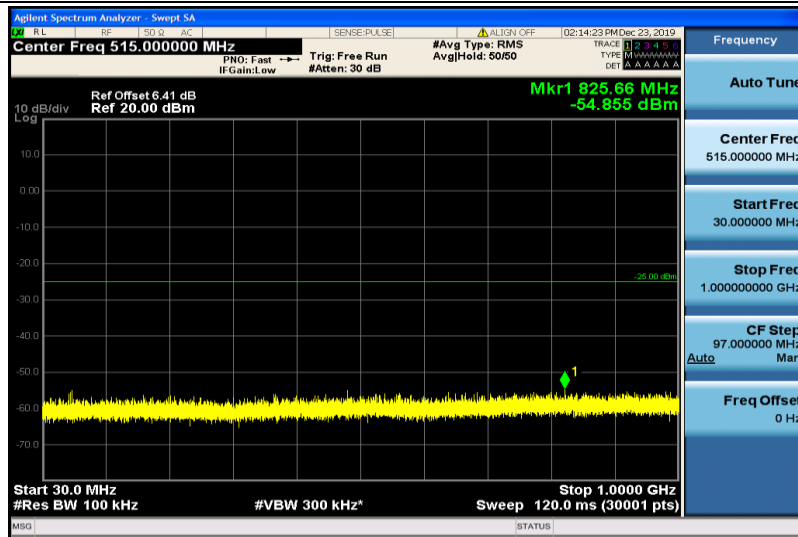

Band41-20MHz-16QAM-41140-1RB#0-30~1000MHz