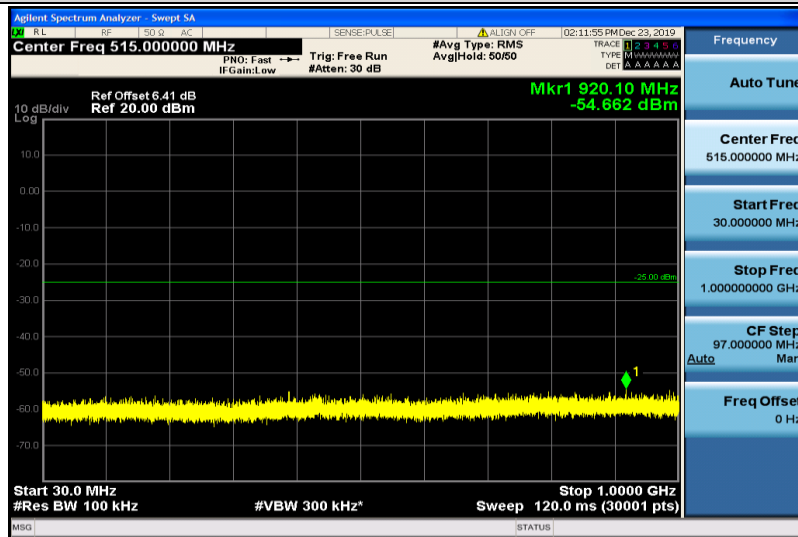

Band41-20MHz-QPSK-41140-1RB#0-30~1000MHz

Band41-20MHz-QPSK-41140-1RB#0-1000~26000MHz

Band41-20MHz-16QAM-40340-1RB#0-30~1000MHz

Band41-20MHz-16QAM-40340-1RB#0-1000~26000MHz

Band41-20MHz-16QAM-40740-1RB#0-30~1000MHz