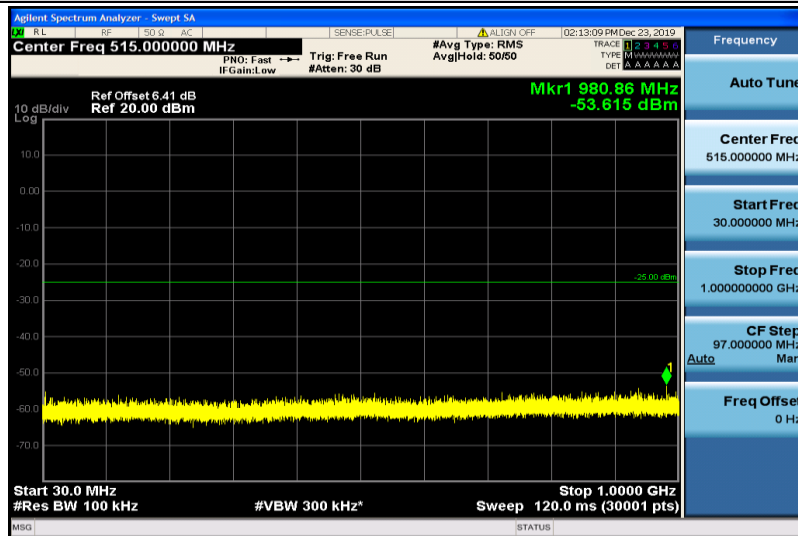

Band41-20MHz-QPSK-41140-1RB#0-30~1000MHz

Band41-20MHz-QPSK-41140-1RB#0-1000~26000MHz

Band41-20MHz-16QAM-40340-1RB#0-30~1000MHz

Band41-20MHz-16QAM-40340-1RB#0-1000~26000MHz

Band41-20MHz-16QAM-40740-1RB#0-30~1000MHz