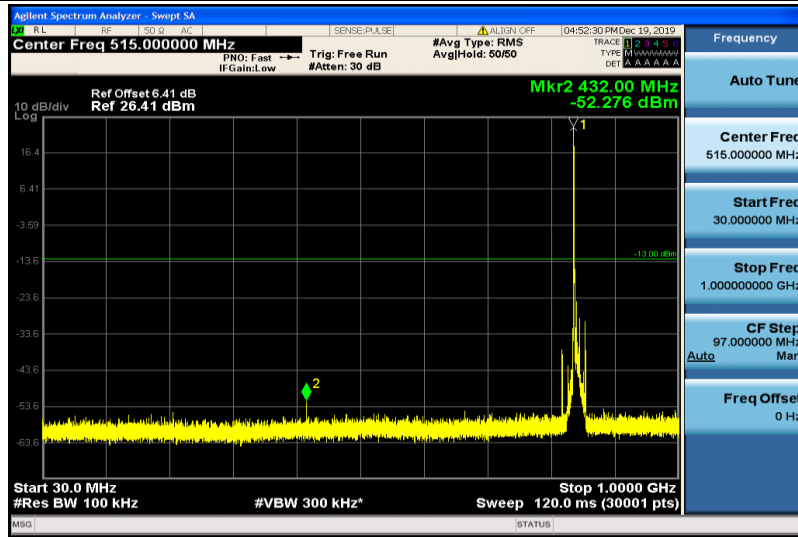

Band5-10MHz-QPSK-20600-1RB#0-1000~26000MHz

Band5-10MHz-16QAM-20450-1RB#0-30~1000MHz

Band5-10MHz-16QAM-20450-1RB#0-1000~26000MHz

Band5-10MHz-16QAM-20525-1RB#0-30~1000MHz

Band5-10MHz-16QAM-20525-1RB#0-1000~26000MHz