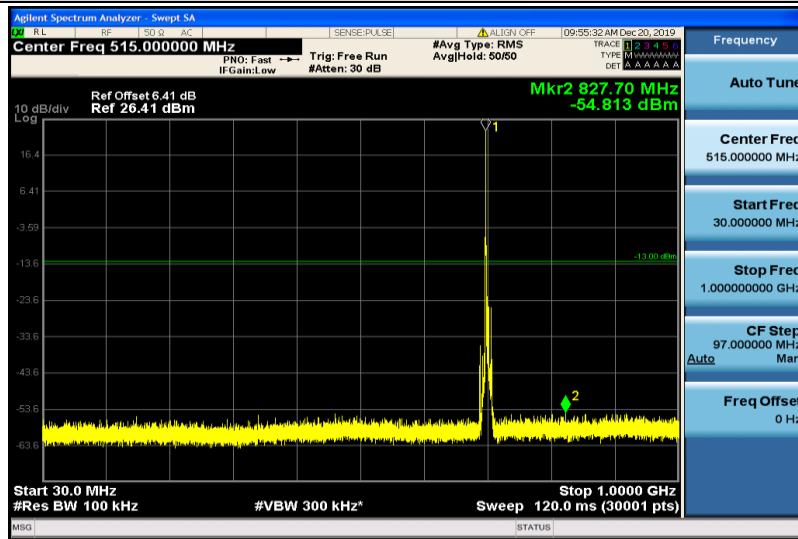

Band12-5MHz-QPSK-23035-1RB#0-1000~26000MHz

Band12-5MHz-QPSK-23095-1RB#0-30~1000MHz