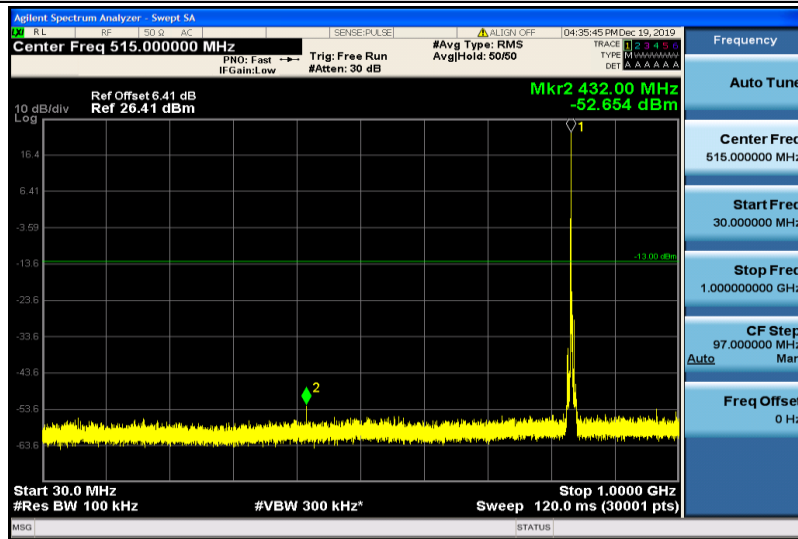

Band5-1.4MHz-16QAM-20643-1RB#0-30~1000MHz

Band5-1.4MHz-16QAM-20643-1RB#0-1000~26000MHz

Band5-3MHz-QPSK-20415-1RB#0-30~1000MHz

Band5-3MHz-QPSK-20415-1RB#0-1000~26000MHz

Band5-3MHz-QPSK-20525-1RB#0-30~1000MHz