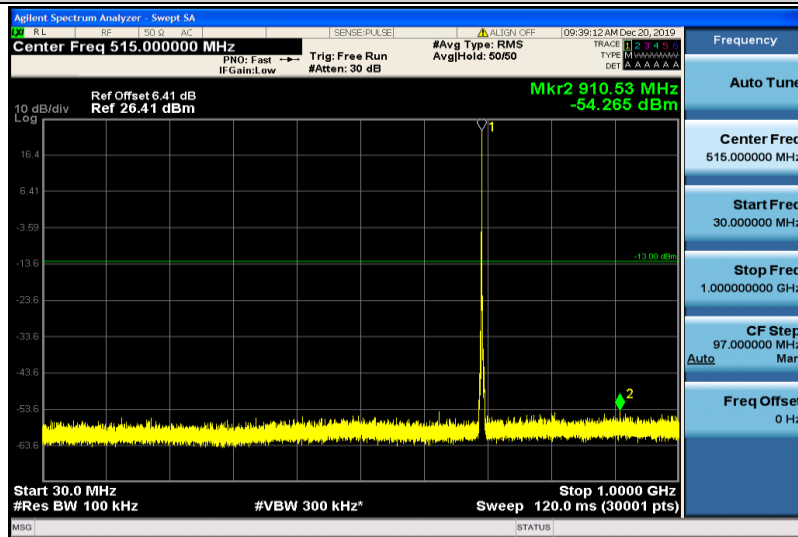

Band12-1.4MHz-QPSK-23173-1RB#0-1000~26000MHz

Band12-1.4MHz-16QAM-23017-1RB#0-30~1000MHz