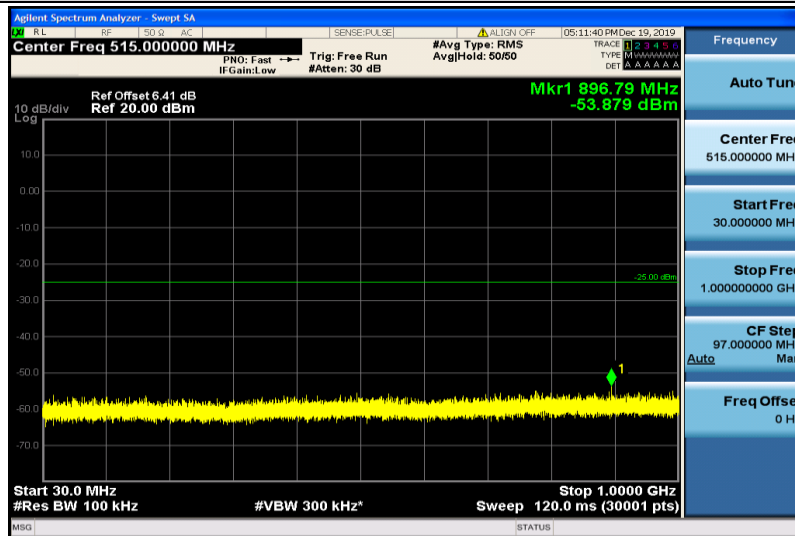

Band7-10MHz-16QAM-20800-1RB#0-1000~26000MHz

Band7-10MHz-16QAM-21100-1RB#0-30~1000MHz