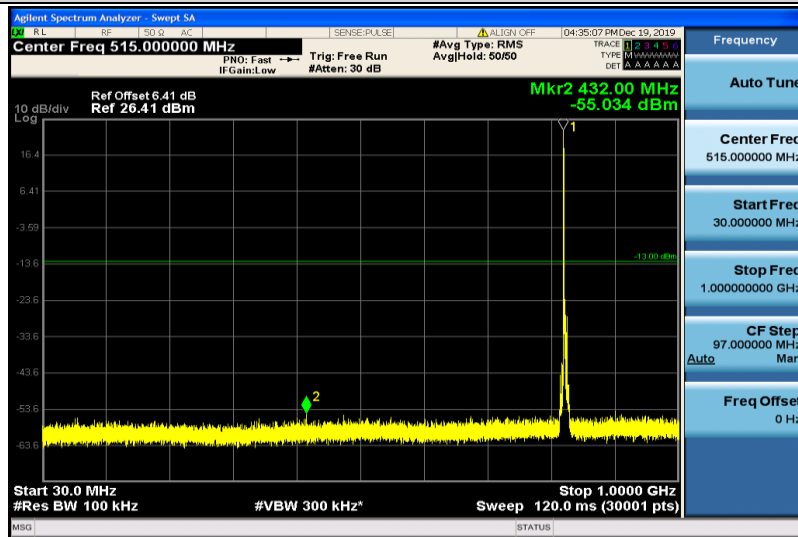

Band5-3MHz-QPSK-20635-1RB#0-1000~26000MHz

Band5-3MHz-16QAM-20415-1RB#0-30~1000MHz