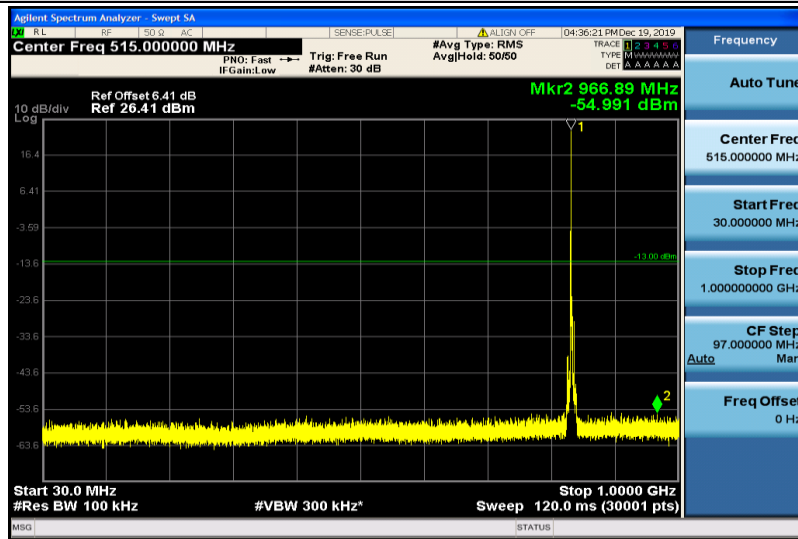

Band5-3MHz-QPSK-20525-1RB#0-1000~26000MHz

Band5-3MHz-QPSK-20635-1RB#0-30~1000MHz

Band5-3MHz-QPSK-20635-1RB#0-1000~26000MHz

Band5-3MHz-16QAM-20415-1RB#0-30~1000MHz

Band5-3MHz-16QAM-20415-1RB#0-1000~26000MHz