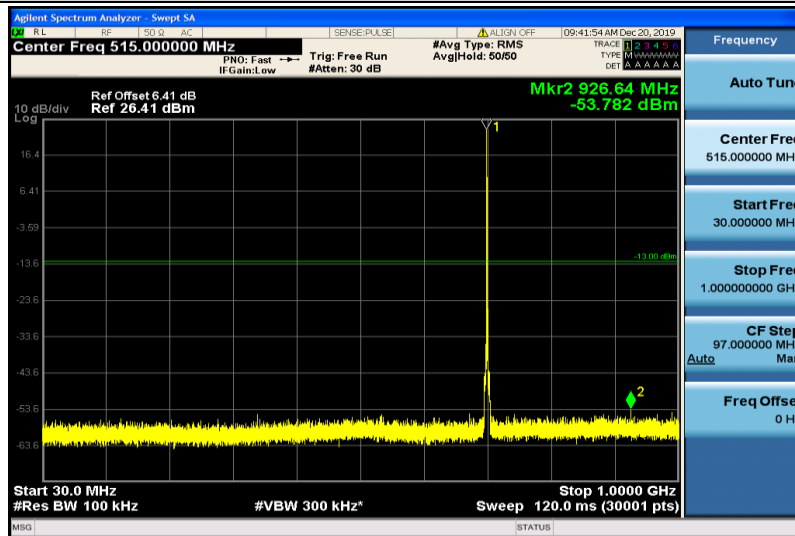

Band12-1.4MHz-QPSK-23017-1RB#0-1000~26000MHz

Band12-1.4MHz-QPSK-23095-1RB#0-30~1000MHz