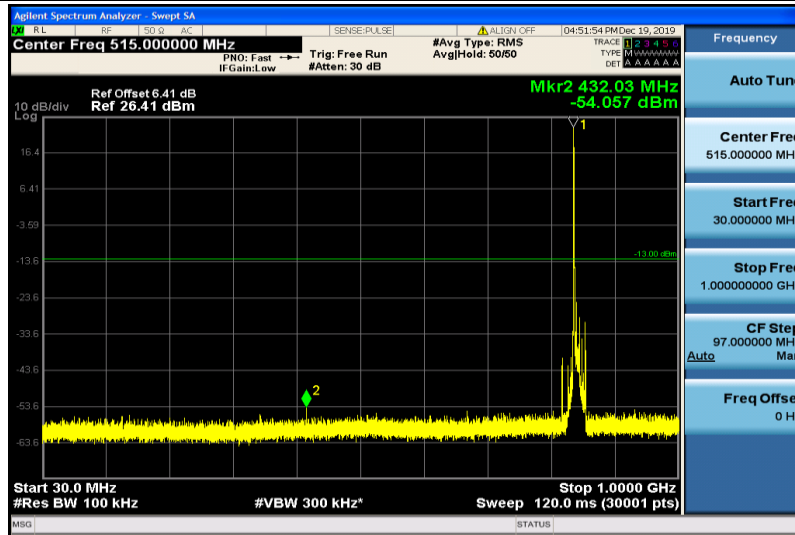

Band5-10MHz-QPSK-20450-1RB#0-30~1000MHz

Band5-10MHz-QPSK-20450-1RB#0-1000~26000MHz

Band5-10MHz-QPSK-20525-1RB#0-30~1000MHz

Band5-10MHz-QPSK-20525-1RB#0-1000~26000MHz

Band5-10MHz-QPSK-20600-1RB#0-30~1000MHz