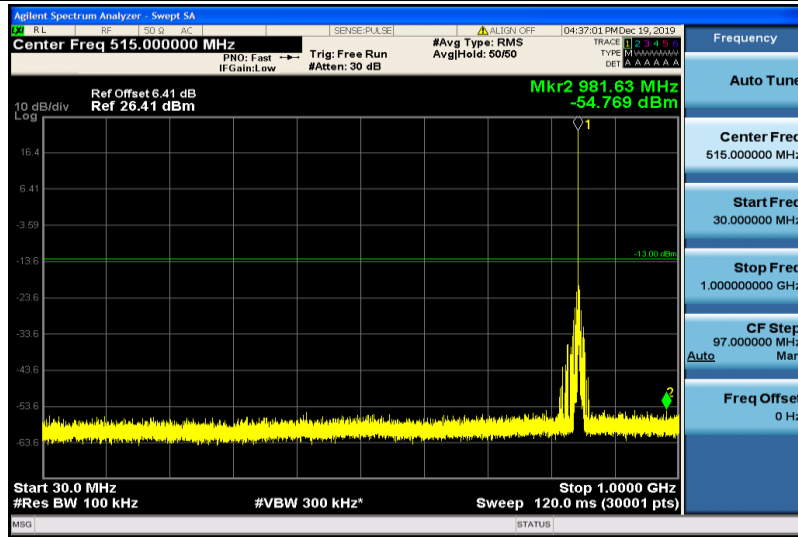

Band5-3MHz-QPSK-20525-1RB#0-1000~26000MHz

Band5-3MHz-QPSK-20635-1RB#0-30~1000MHz