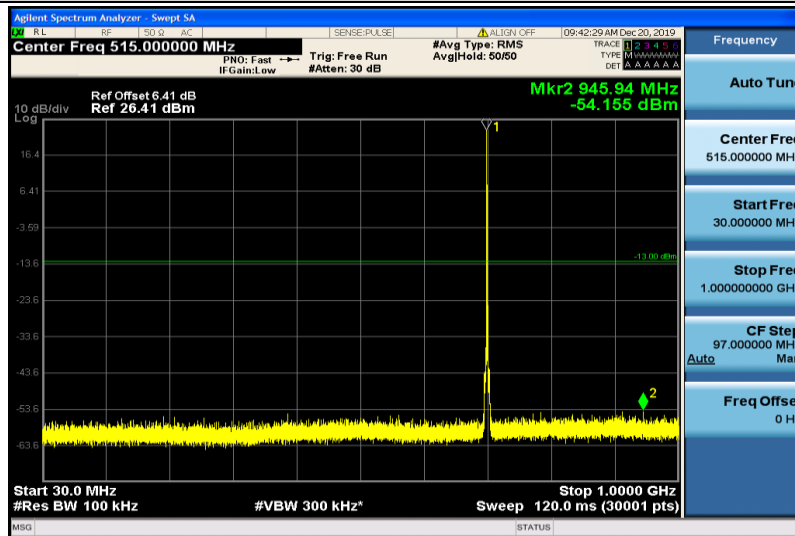

Band12-1.4MHz-QPSK-23173-1RB#0-30~1000MHz

Band12-1.4MHz-QPSK-23173-1RB#0-1000~26000MHz

Band12-1.4MHz-16QAM-23017-1RB#0-30~1000MHz

Band12-1.4MHz-16QAM-23017-1RB#0-1000~26000MHz

Band12-1.4MHz-16QAM-23095-1RB#0-30~1000MHz