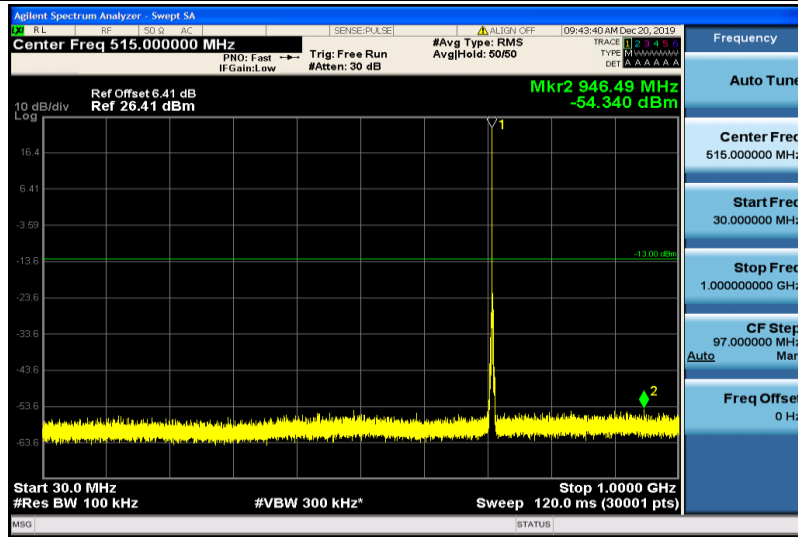

Band7-10MHz-16QAM-21400-1RB#0-1000~26000MHz

Band12-1.4MHz-QPSK-23017-1RB#0-30~1000MHz

Band12-1.4MHz-QPSK-23017-1RB#0-1000~26000MHz

Band12-1.4MHz-QPSK-23095-1RB#0-30~1000MHz

Band12-1.4MHz-QPSK-23095-1RB#0-1000~26000MHz