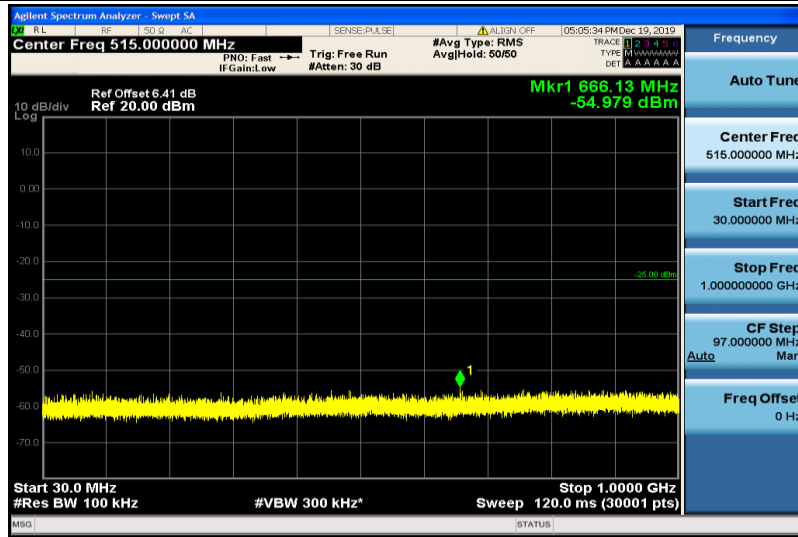

Band7-5MHz-QPSK-21100-1RB#0-1000~26000MHz

Band7-5MHz-QPSK-21425-1RB#0-30~1000MHz