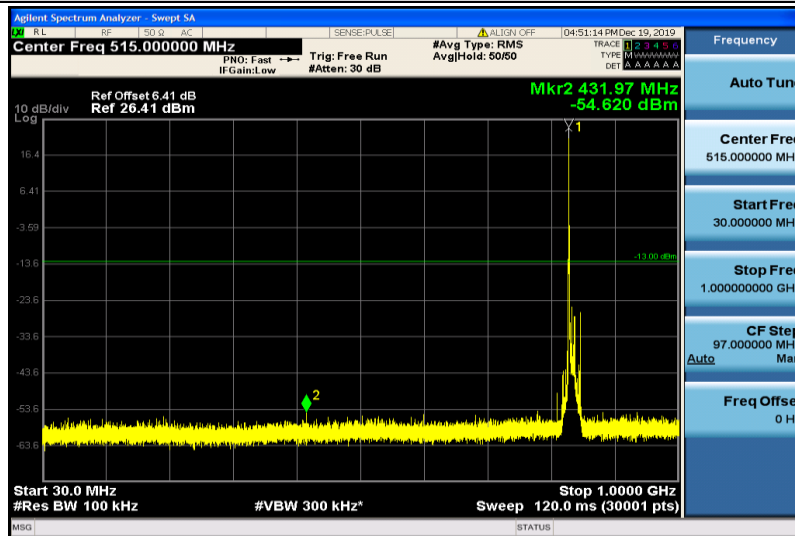

Band5-10MHz-16QAM-20450-1RB#0-1000~26000MHz

Band5-10MHz-16QAM-20525-1RB#0-30~1000MHz