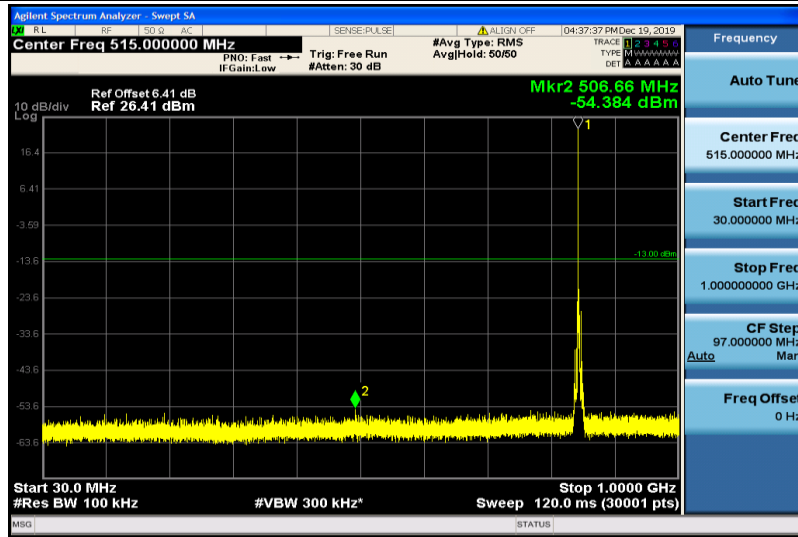

Band5-3MHz-16QAM-20525-1RB#0-1000~26000MHz

Band5-3MHz-16QAM-20635-1RB#0-30~1000MHz