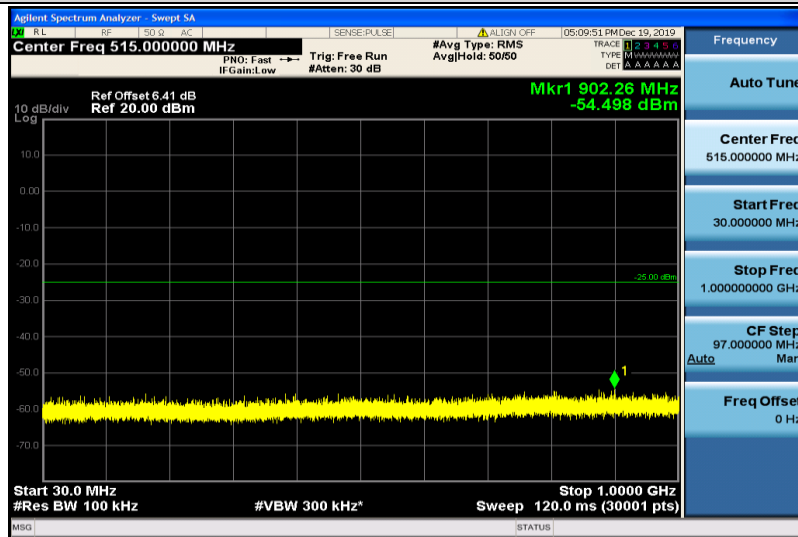

Band7-5MHz-16QAM-21100-1RB#0-30~1000MHz

Band7-5MHz-16QAM-21100-1RB#0-1000~26000MHz

Band7-5MHz-16QAM-21425-1RB#0-30~1000MHz

Band7-5MHz-16QAM-21425-1RB#0-1000~26000MHz

Band7-10MHz-QPSK-20800-1RB#0-30~1000MHz