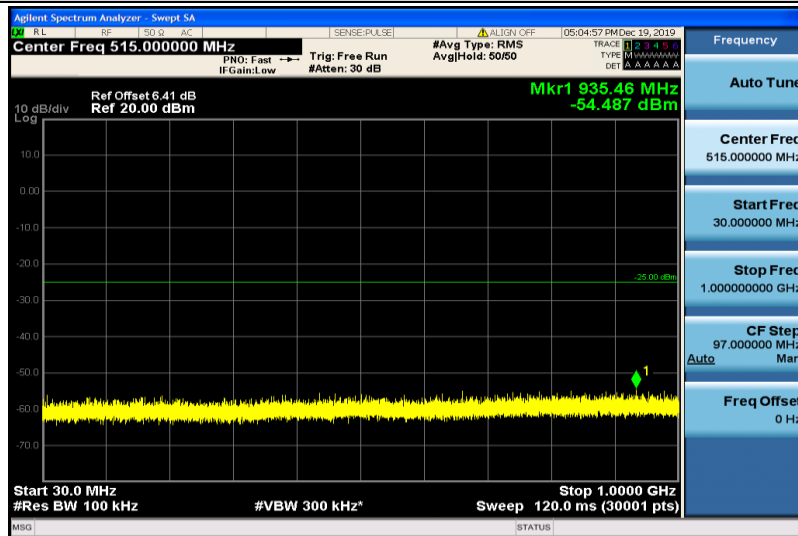

Band7-5MHz-QPSK-21100-1RB#0-1000~26000MHz

Band7-5MHz-QPSK-21425-1RB#0-30~1000MHz

Band7-5MHz-QPSK-21425-1RB#0-1000~26000MHz

Band7-5MHz-16QAM-20775-1RB#0-30~1000MHz

Band7-5MHz-16QAM-20775-1RB#0-1000~26000MHz