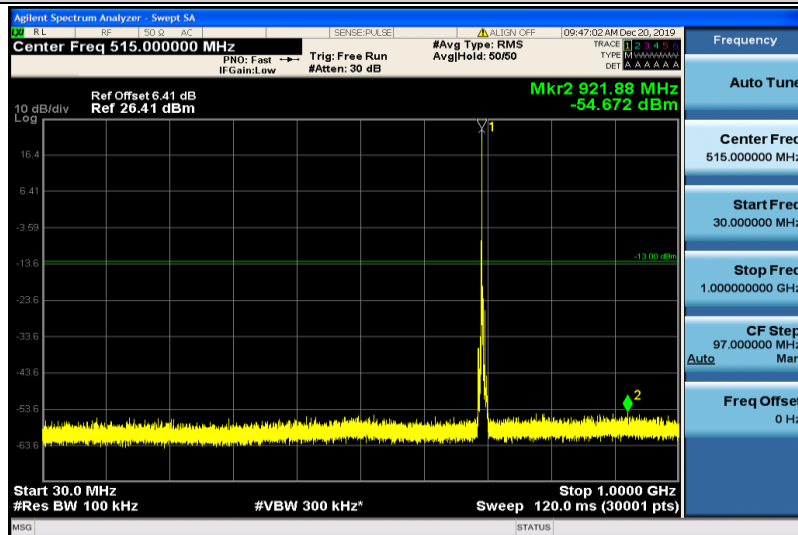

Band12-1.4MHz-16QAM-23095-1RB#0-1000~26000MHz

Band12-1.4MHz-16QAM-23173-1RB#0-30~1000MHz

Band12-1.4MHz-16QAM-23173-1RB#0-1000~26000MHz

Band12-3MHz-QPSK-23025-1RB#0-30~1000MHz

Band12-3MHz-QPSK-23025-1RB#0-1000~26000MHz