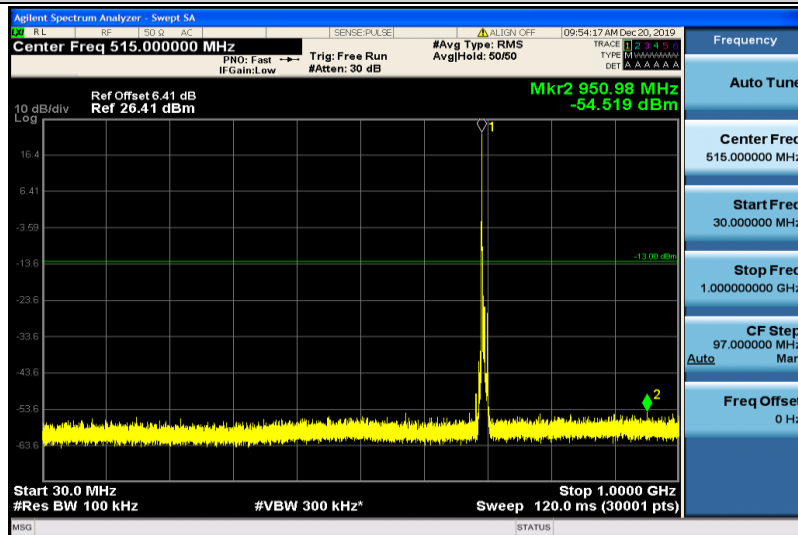

Band12-3MHz-16QAM-23025-1RB#0-1000~26000MHz

Band12-3MHz-16QAM-23095-1RB#0-30~1000MHz

Band12-3MHz-16QAM-23095-1RB#0-1000~26000MHz

Band12-3MHz-16QAM-23165-1RB#0-30~1000MHz

Band12-3MHz-16QAM-23165-1RB#0-1000~26000MHz