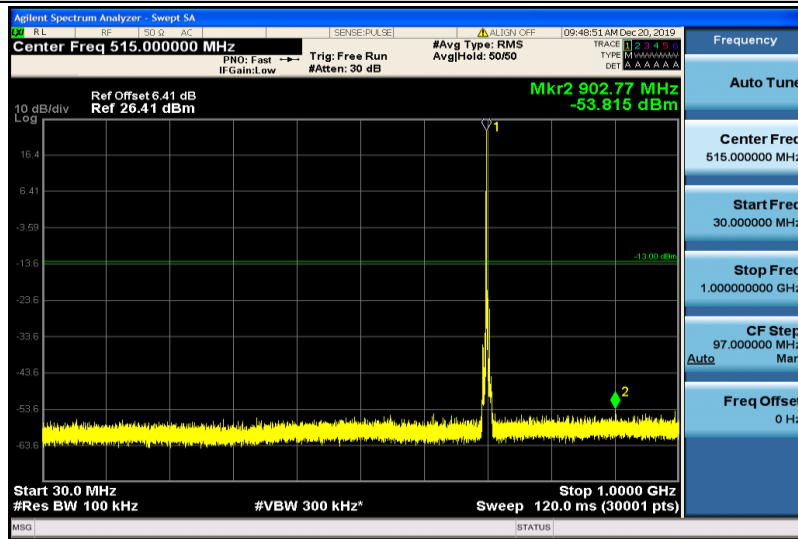

Band12-3MHz-16QAM-23025-1RB#0-1000~26000MHz

Band12-3MHz-16QAM-23095-1RB#0-30~1000MHz