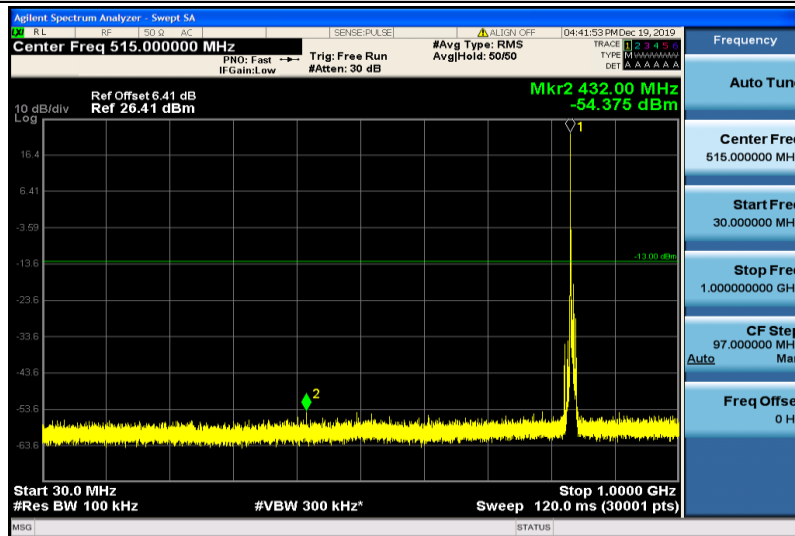

Band5-5MHz-QPSK-20425-1RB#0-1000~26000MHz

Band5-5MHz-QPSK-20525-1RB#0-30~1000MHz