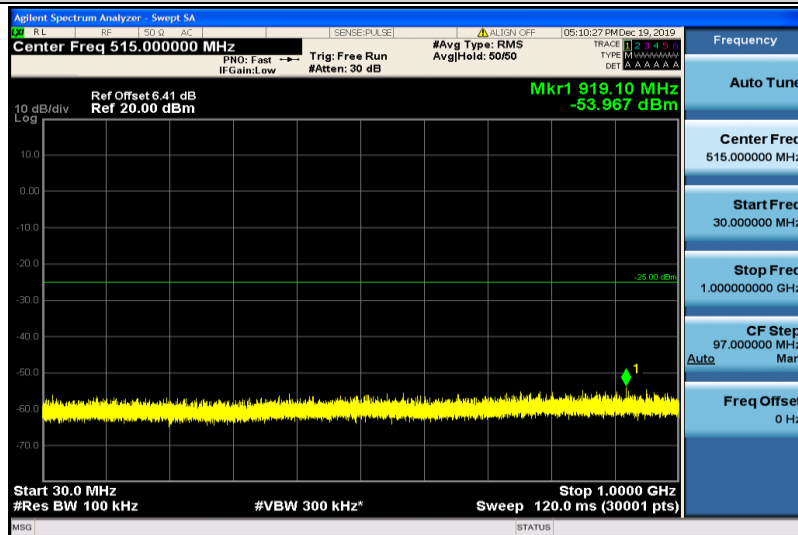

Band7-10MHz-QPSK-20800-1RB#0-1000~26000MHz

Band7-10MHz-QPSK-21100-1RB#0-30~1000MHz

Band7-10MHz-QPSK-21100-1RB#0-1000~26000MHz

Band7-10MHz-QPSK-21400-1RB#0-30~1000MHz

Band7-10MHz-QPSK-21400-1RB#0-1000~26000MHz