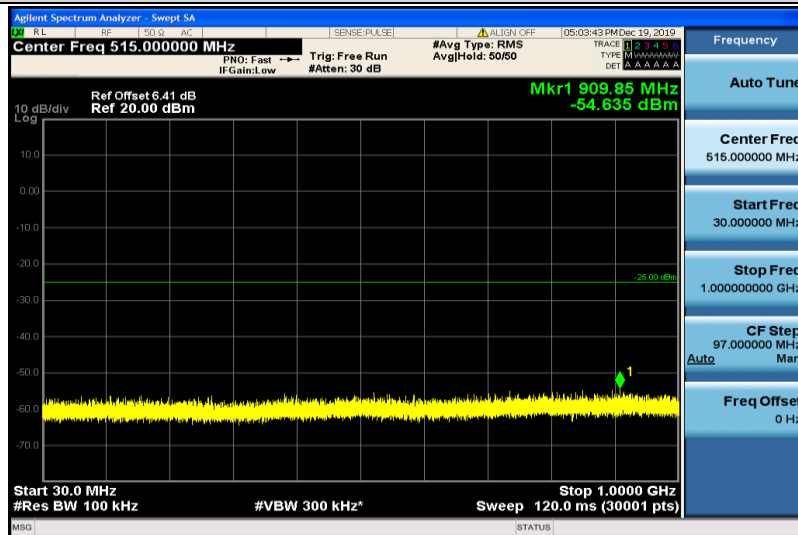

Band7-5MHz-QPSK-21425-1RB#0-1000~26000MHz

Band7-5MHz-16QAM-20775-1RB#0-30~1000MHz