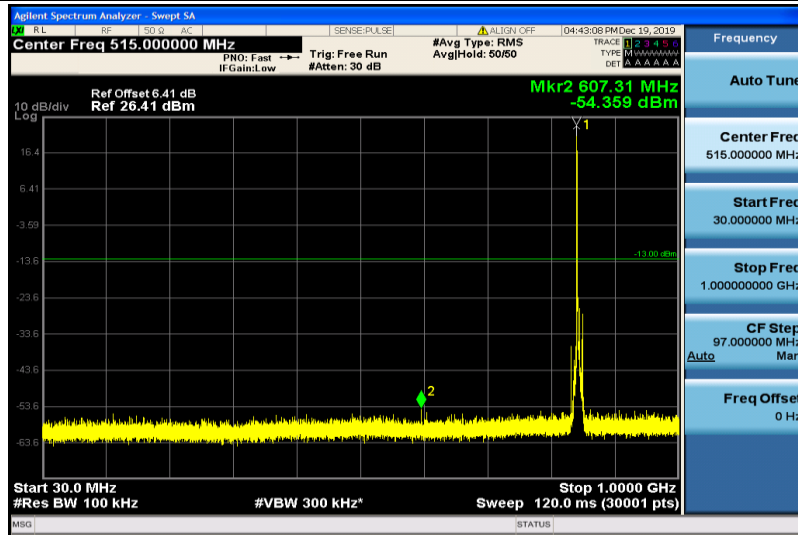

Band5-5MHz-QPSK-20525-1RB#0-1000~26000MHz

Band5-5MHz-QPSK-20625-1RB#0-30~1000MHz