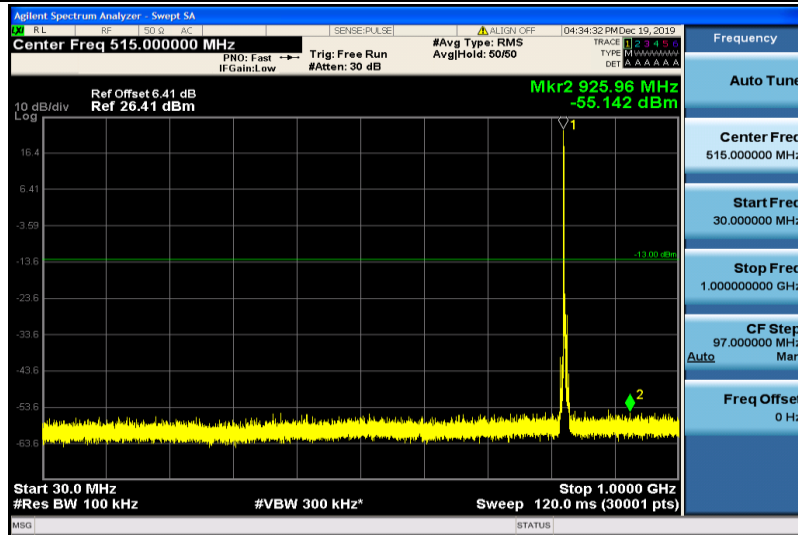

Band5-1.4MHz-16QAM-20643-1RB#0-30~1000MHz

Band5-1.4MHz-16QAM-20643-1RB#0-1000~26000MHz

Band5-3MHz-QPSK-20415-1RB#0-30~1000MHz

Band5-3MHz-QPSK-20415-1RB#0-1000~26000MHz

Band5-3MHz-QPSK-20525-1RB#0-30~1000MHz