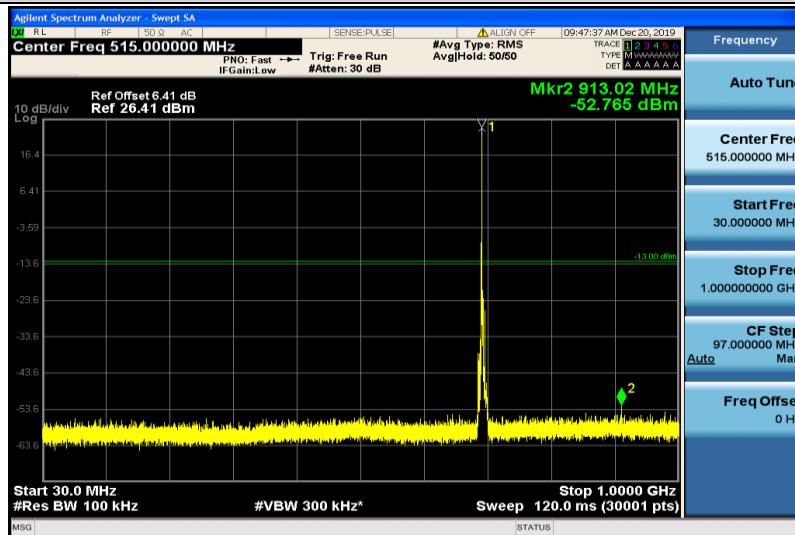

Band12-3MHz-QPSK-23095-1RB#0-30~1000MHz

Band12-3MHz-QPSK-23095-1RB#0-1000~26000MHz

Band12-3MHz-QPSK-23165-1RB#0-30~1000MHz

Band12-3MHz-QPSK-23165-1RB#0-1000~26000MHz

Band12-3MHz-16QAM-23025-1RB#0-30~1000MHz