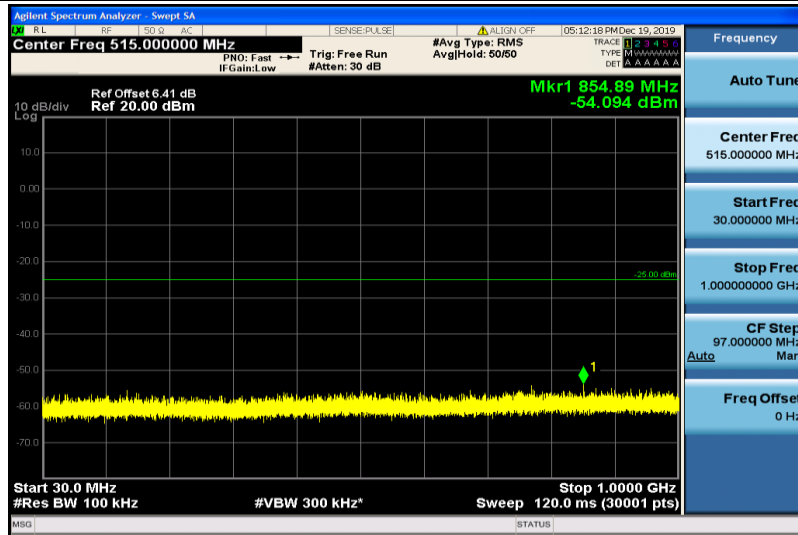

Band7-10MHz-QPSK-21100-1RB#0-1000~26000MHz

Band7-10MHz-QPSK-21400-1RB#0-30~1000MHz