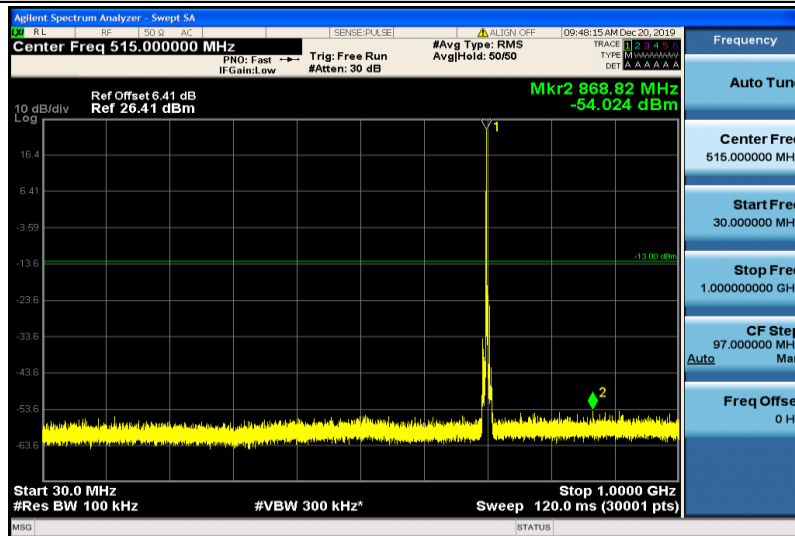

Band12-1.4MHz-16QAM-23095-1RB#0-1000~26000MHz

Band12-1.4MHz-16QAM-23173-1RB#0-30~1000MHz

Band12-1.4MHz-16QAM-23173-1RB#0-1000~26000MHz

Band12-3MHz-QPSK-23025-1RB#0-30~1000MHz

Band12-3MHz-QPSK-23025-1RB#0-1000~26000MHz