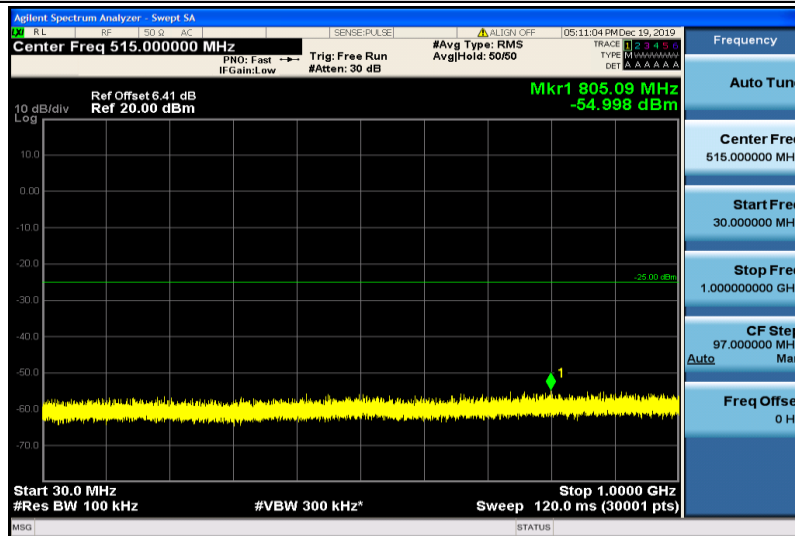

Band7-10MHz-QPSK-20800-1RB#0-1000~26000MHz

Band7-10MHz-QPSK-21100-1RB#0-30~1000MHz