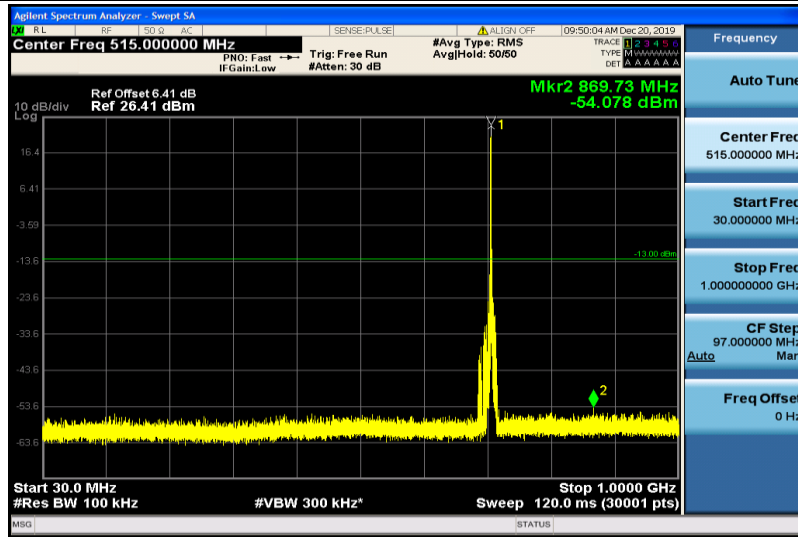

Band12-3MHz-16QAM-23095-1RB#0-1000~26000MHz

Band12-3MHz-16QAM-23165-1RB#0-30~1000MHz