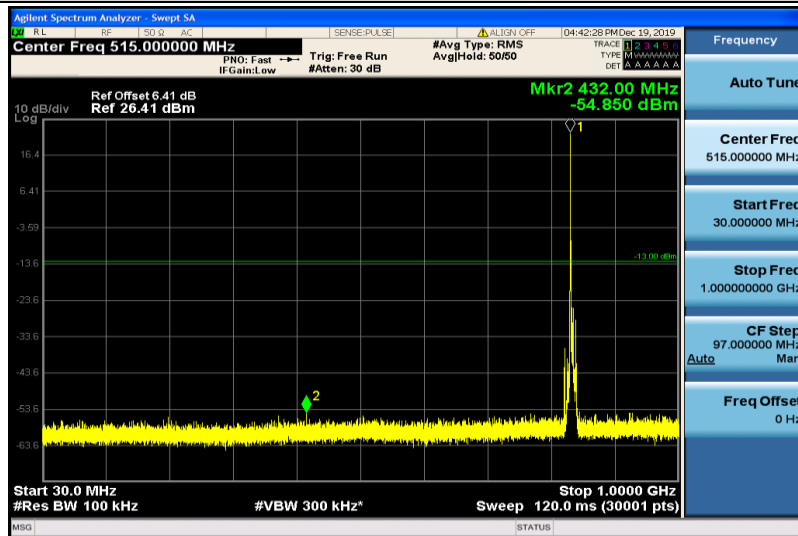

Band5-5MHz-16QAM-20425-1RB#0-1000~26000MHz

Band5-5MHz-16QAM-20525-1RB#0-30~1000MHz