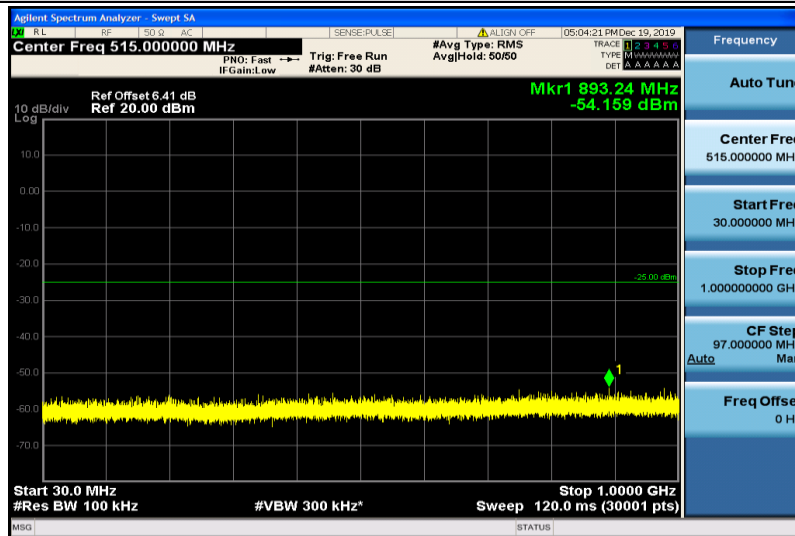

Band5-10MHz-16QAM-20600-1RB#0-30~1000MHz

Band5-10MHz-16QAM-20600-1RB#0-1000~26000MHz

Band7-5MHz-QPSK-20775-1RB#0-30~1000MHz

Band7-5MHz-QPSK-20775-1RB#0-1000~26000MHz

Band7-5MHz-QPSK-21100-1RB#0-30~1000MHz