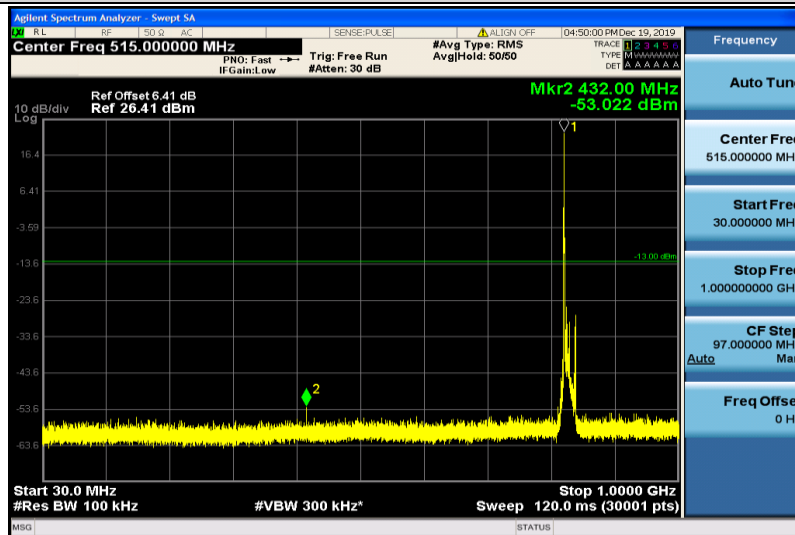

Band5-10MHz-QPSK-20600-1RB#0-1000~26000MHz

Band5-10MHz-16QAM-20450-1RB#0-30~1000MHz