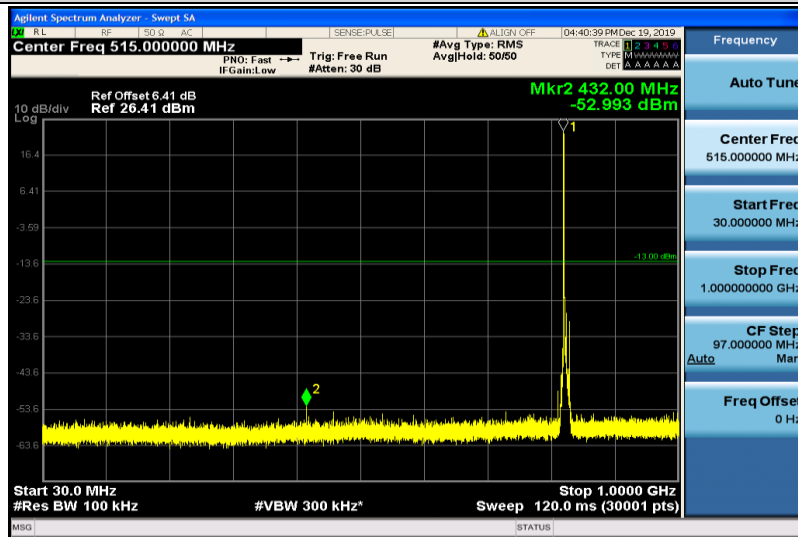

Band5-3MHz-16QAM-20525-1RB#0-30~1000MHz

Band5-3MHz-16QAM-20525-1RB#0-1000~26000MHz

Band5-3MHz-16QAM-20635-1RB#0-30~1000MHz

Band5-3MHz-16QAM-20635-1RB#0-1000~26000MHz

Band5-5MHz-QPSK-20425-1RB#0-30~1000MHz