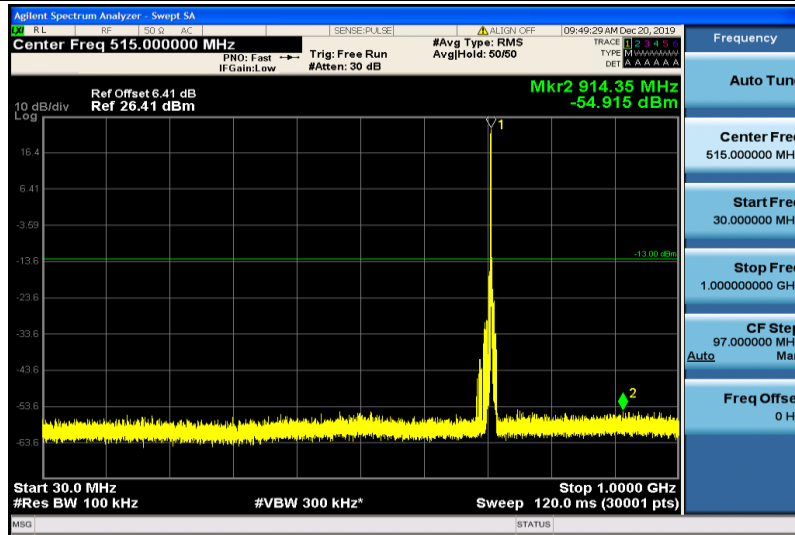

Band12-3MHz-QPSK-23095-1RB#0-1000~26000MHz

Band12-3MHz-QPSK-23165-1RB#0-30~1000MHz