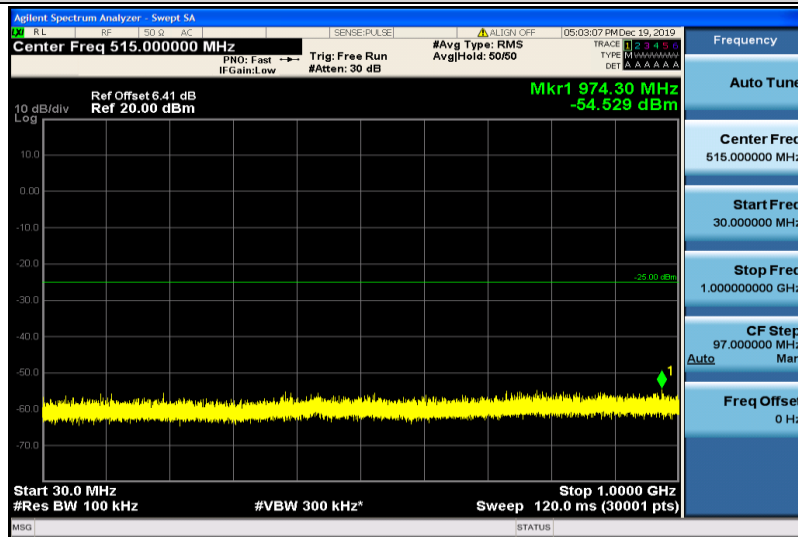

Band5-10MHz-16QAM-20600-1RB#0-1000~26000MHz

Band7-5MHz-QPSK-20775-1RB#0-30~1000MHz