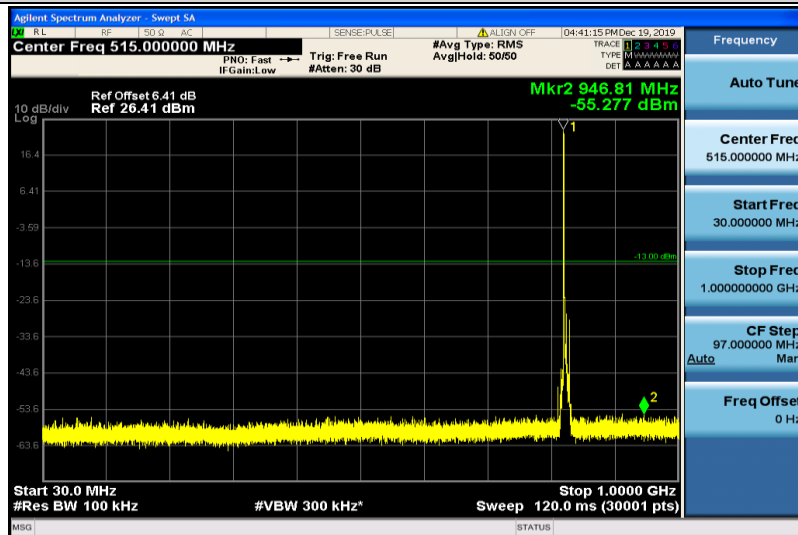

Band5-5MHz-QPSK-20425-1RB#0-1000~26000MHz

Band5-5MHz-QPSK-20525-1RB#0-30~1000MHz

Band5-5MHz-QPSK-20525-1RB#0-1000~26000MHz

Band5-5MHz-QPSK-20625-1RB#0-30~1000MHz

Band5-5MHz-QPSK-20625-1RB#0-1000~26000MHz

Band5-5MHz-16QAM-20425-1RB#0-30~1000MHz