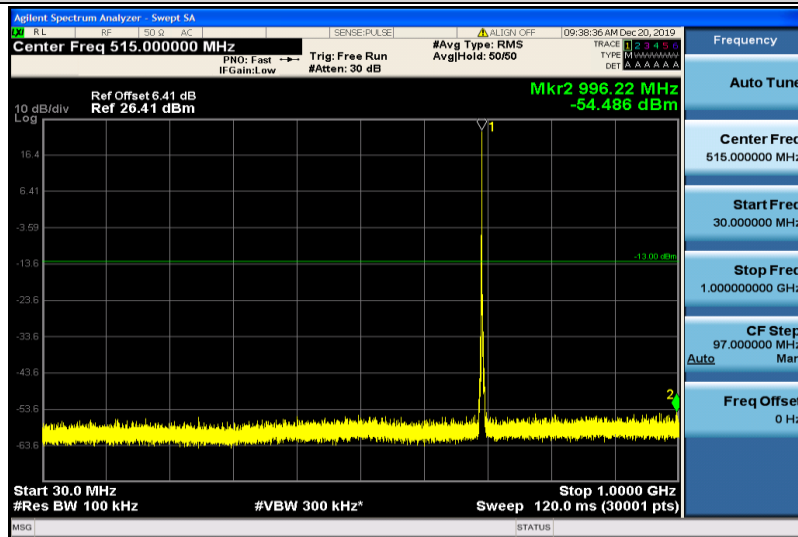

Band7-10MHz-16QAM-21400-1RB#0-1000~26000MHz

Band12-1.4MHz-QPSK-23017-1RB#0-30~1000MHz