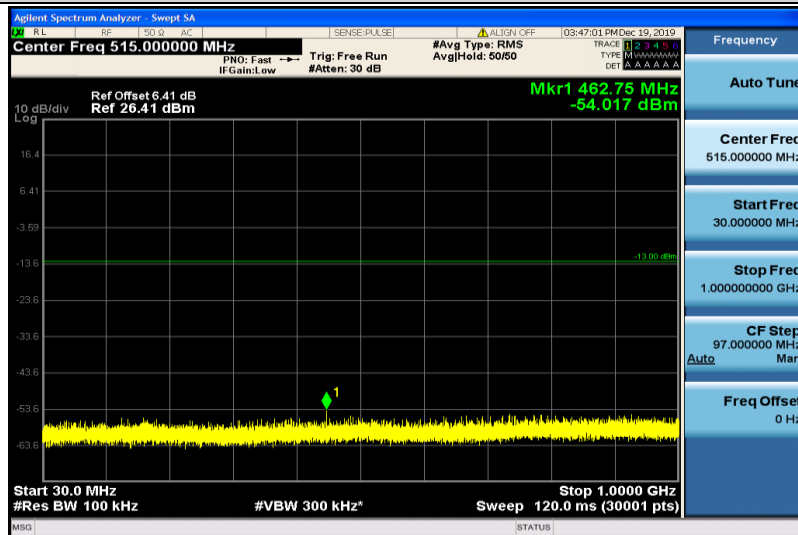

Band2-20MHz-16QAM-19100-1RB#0-1000~26000MHz

Band4-1.4MHz-QPSK-19957-1RB#0-30~1000MHz