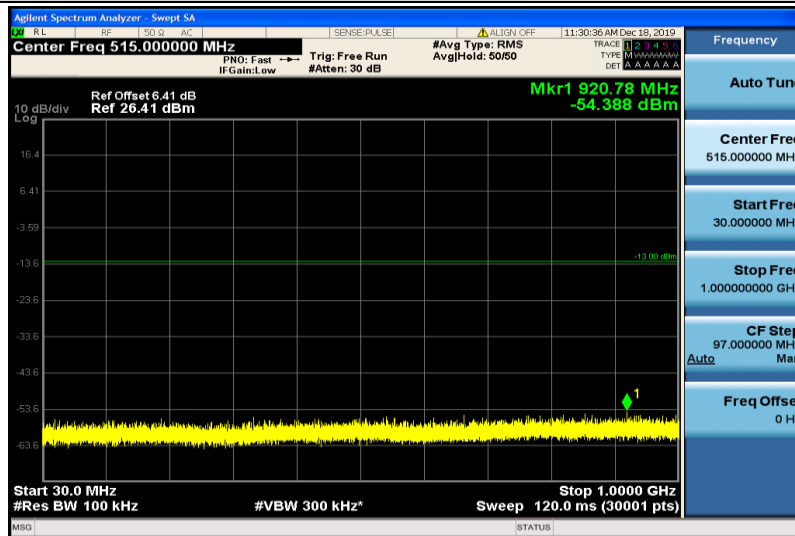

Band2-20MHz-QPSK-19100-1RB#0-30~1000MHz

Band2-20MHz-QPSK-19100-1RB#0-1000~26000MHz

Band2-20MHz-16QAM-18700-1RB#0-30~1000MHz

Band2-20MHz-16QAM-18700-1RB#0-1000~26000MHz

Band2-20MHz-16QAM-18900-1RB#0-30~1000MHz