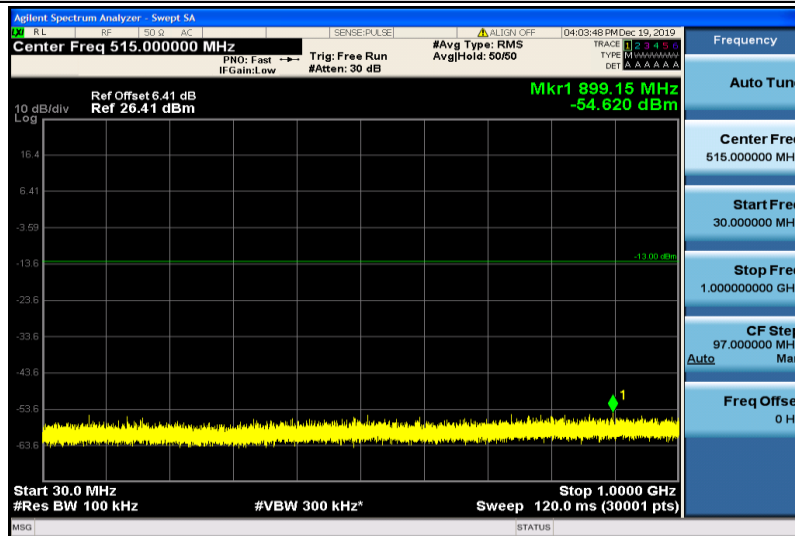

Band4-5MHz-QPSK-20375-1RB#0-30~1000MHz

Band4-5MHz-QPSK-20375-1RB#0-1000~26000MHz

Band4-5MHz-16QAM-19975-1RB#0-30~1000MHz

Band4-5MHz-16QAM-19975-1RB#0-1000~26000MHz

Band4-5MHz-16QAM-20175-1RB#0-30~1000MHz

Band4-5MHz-16QAM-20175-1RB#0-1000~26000MHz