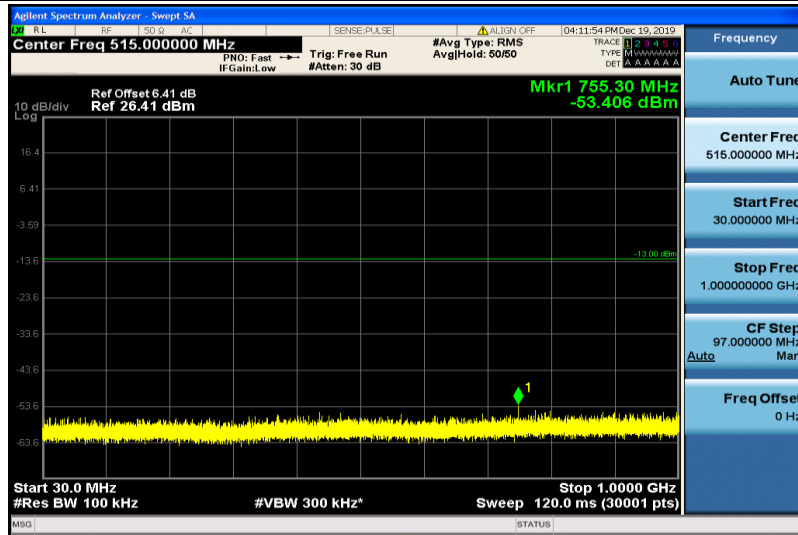

Band4-10MHz-QPSK-20175-1RB#0-1000~26000MHz

Band4-10MHz-QPSK-20350-1RB#0-30~1000MHz