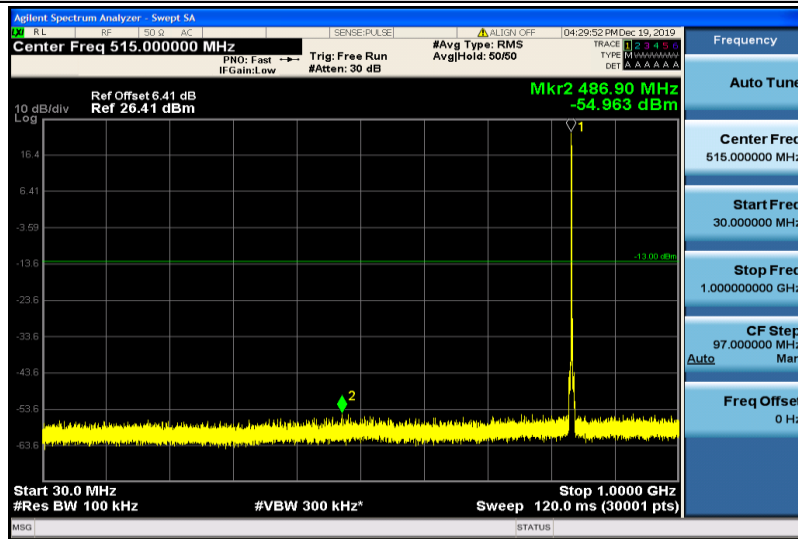

Band4-20MHz-16QAM-20175-1RB#0-1000~26000MHz

Band4-20MHz-16QAM-20300-1RB#0-30~1000MHz

Band4-20MHz-16QAM-20300-1RB#0-1000~26000MHz

Band5-1.4MHz-QPSK-20407-1RB#0-30~1000MHz

Band5-1.4MHz-QPSK-20407-1RB#0-1000~26000MHz