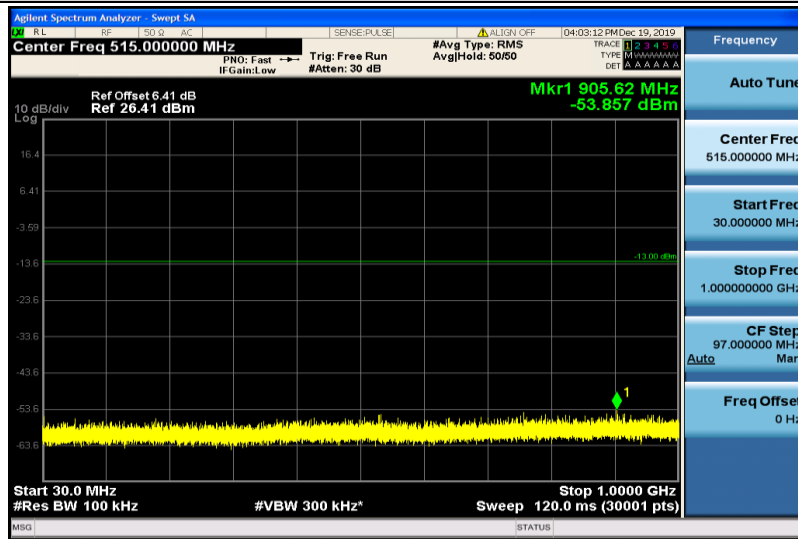

Band4-5MHz-QPSK-19975-1RB#0-1000~26000MHz

Band4-5MHz-QPSK-20175-1RB#0-30~1000MHz