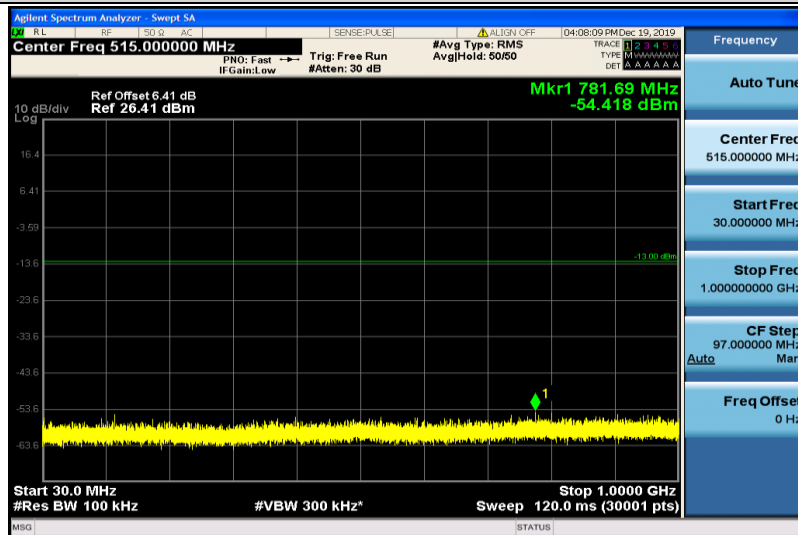

Band4-5MHz-16QAM-20375-1RB#0-1000~26000MHz

Band4-10MHz-QPSK-20000-1RB#0-30~1000MHz