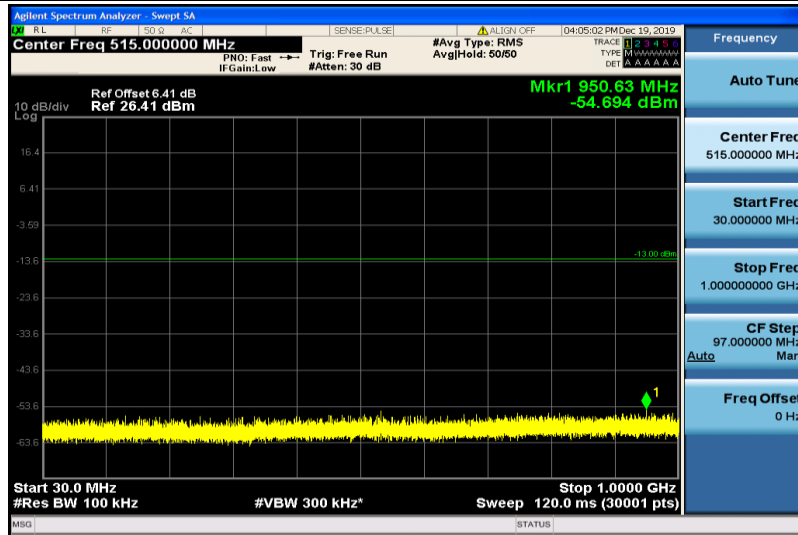

Band4-5MHz-QPSK-20375-1RB#0-30~1000MHz

Band4-5MHz-QPSK-20375-1RB#0-1000~26000MHz

Band4-5MHz-16QAM-19975-1RB#0-30~1000MHz

Band4-5MHz-16QAM-19975-1RB#0-1000~26000MHz

Band4-5MHz-16QAM-20175-1RB#0-30~1000MHz

Band4-5MHz-16QAM-20175-1RB#0-1000~26000MHz