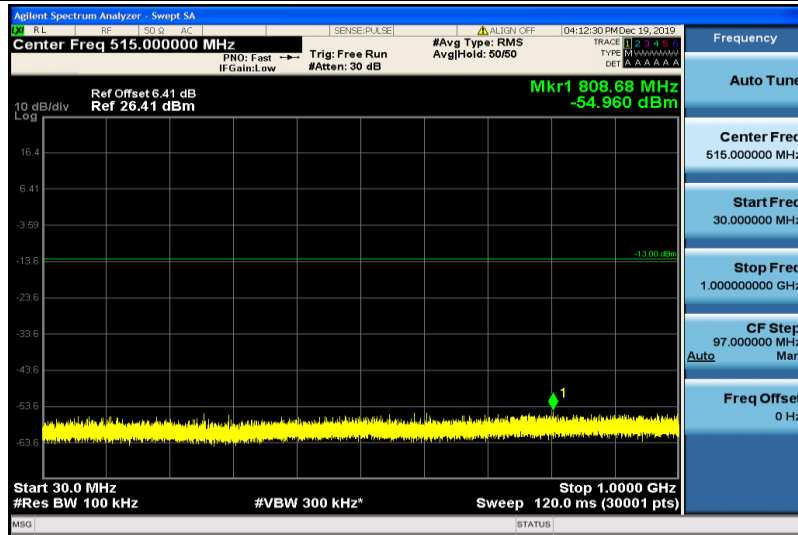

Band4-10MHz-16QAM-20175-1RB#0-1000~26000MHz

Band4-10MHz-16QAM-20350-1RB#0-30~1000MHz