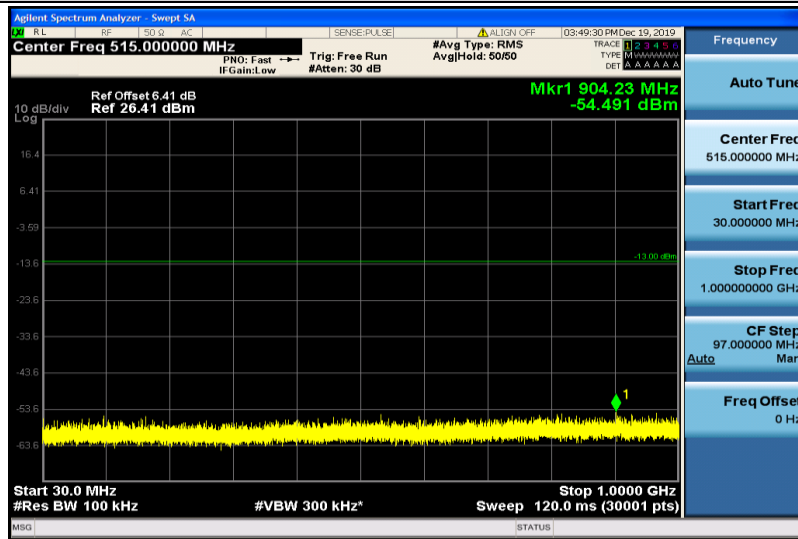

Band4-1.4MHz-16QAM-19957-1RB#0-1000~26000MHz

Band4-1.4MHz-16QAM-20175-1RB#0-30~1000MHz