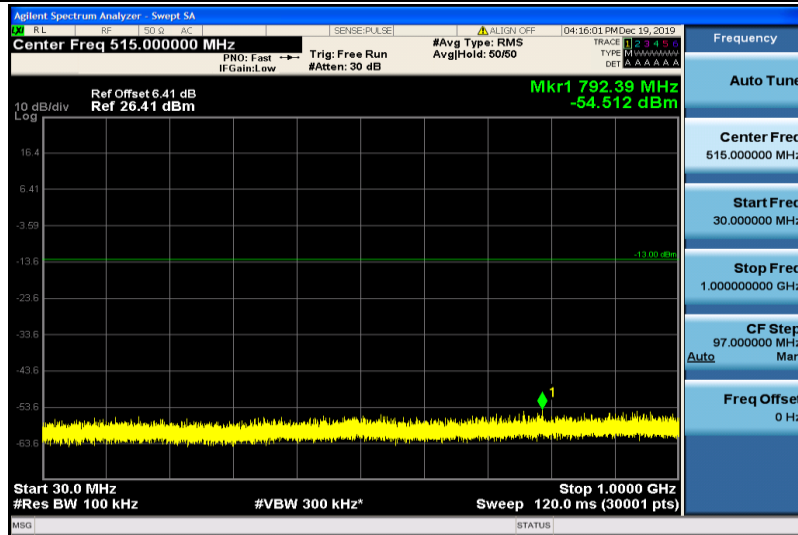

Band4-15MHz-QPSK-20025-1RB#0-1000~26000MHz

Band4-15MHz-QPSK-20175-1RB#0-30~1000MHz

Band4-15MHz-QPSK-20175-1RB#0-1000~26000MHz

Band4-15MHz-QPSK-20325-1RB#0-30~1000MHz

Band4-15MHz-QPSK-20325-1RB#0-1000~26000MHz