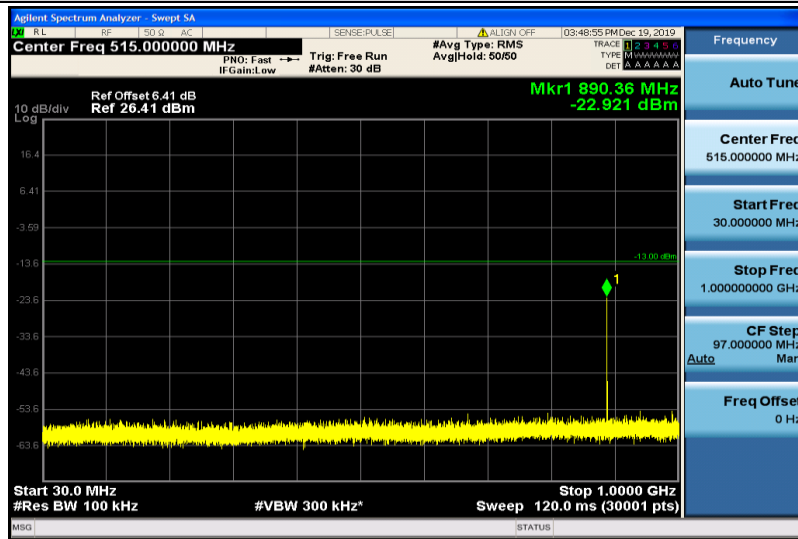

Band2-20MHz-16QAM-18900-1RB#0-1000~26000MHz

Band2-20MHz-16QAM-19100-1RB#0-30~1000MHz

Band2-20MHz-16QAM-19100-1RB#0-1000~26000MHz

Band4-1.4MHz-QPSK-19957-1RB#0-30~1000MHz

Band4-1.4MHz-QPSK-19957-1RB#0-1000~26000MHz