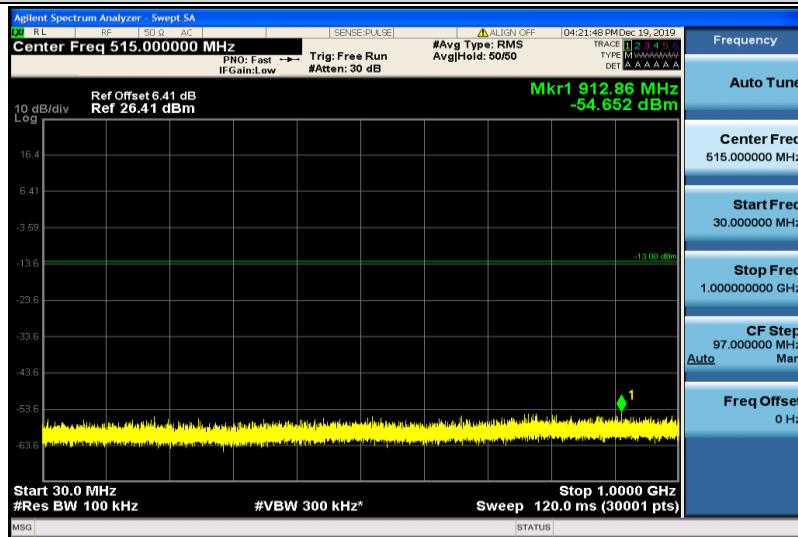

Band4-20MHz-QPSK-20300-1RB#0-1000~26000MHz

Band4-20MHz-16QAM-20050-1RB#0-30~1000MHz