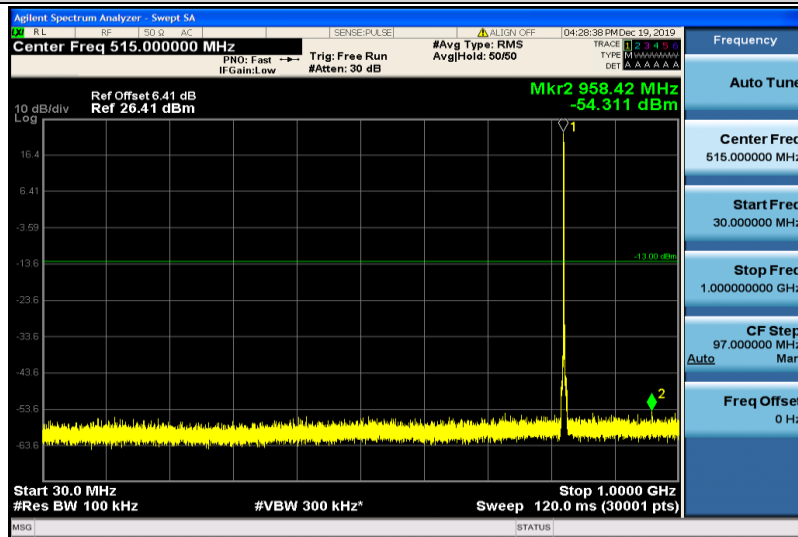

Band4-20MHz-16QAM-20300-1RB#0-1000~26000MHz

Band5-1.4MHz-QPSK-20407-1RB#0-30~1000MHz