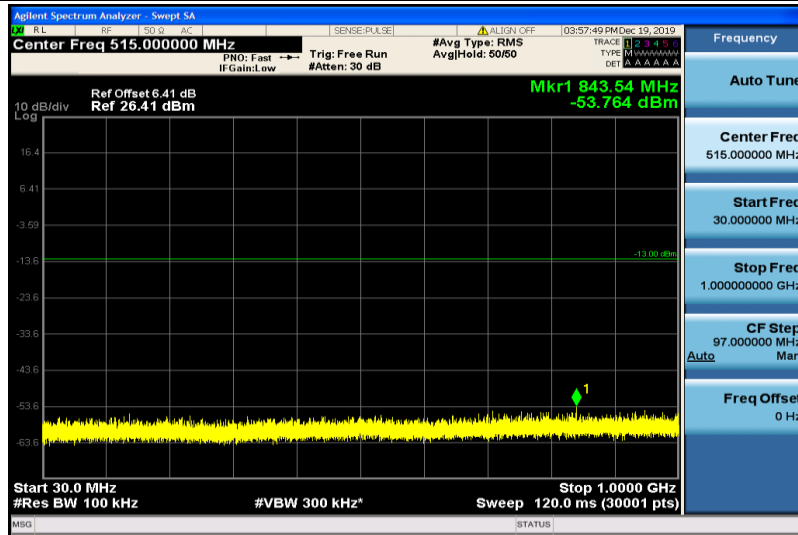

Band4-3MHz-QPSK-19965-1RB#0-30~1000MHz

Band4-3MHz-QPSK-19965-1RB#0-1000~26000MHz

Band4-3MHz-QPSK-20175-1RB#0-30~1000MHz

Band4-3MHz-QPSK-20175-1RB#0-1000~26000MHz

Band4-3MHz-QPSK-20385-1RB#0-30~1000MHz

Band4-3MHz-QPSK-20385-1RB#0-1000~26000MHz