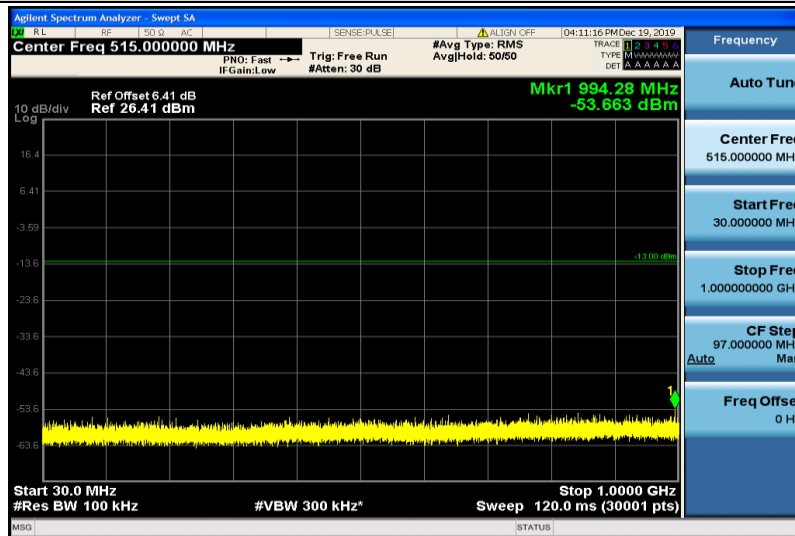

Band4-10MHz-QPSK-20175-1RB#0-1000~26000MHz

Band4-10MHz-QPSK-20350-1RB#0-30~1000MHz

Band4-10MHz-QPSK-20350-1RB#0-1000~26000MHz

Band4-10MHz-16QAM-20000-1RB#0-30~1000MHz

Band4-10MHz-16QAM-20000-1RB#0-1000~26000MHz