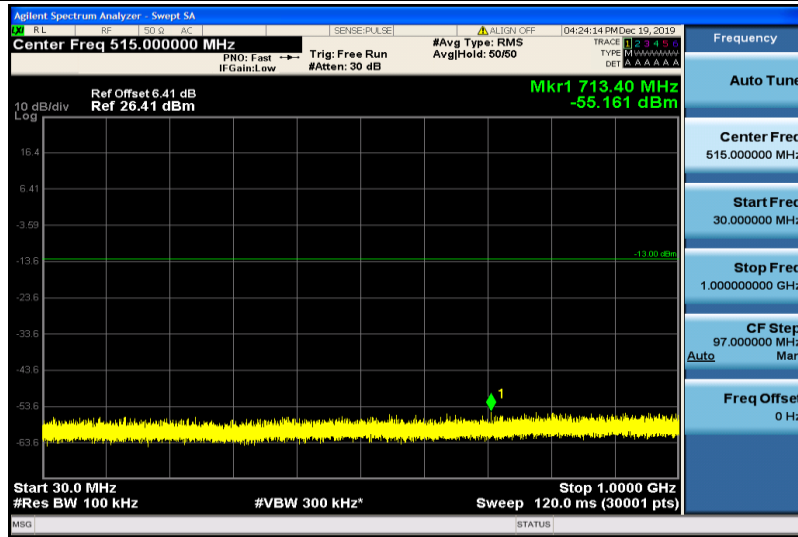

Band4-20MHz-16QAM-20175-1RB#0-1000~26000MHz

Band4-20MHz-16QAM-20300-1RB#0-30~1000MHz