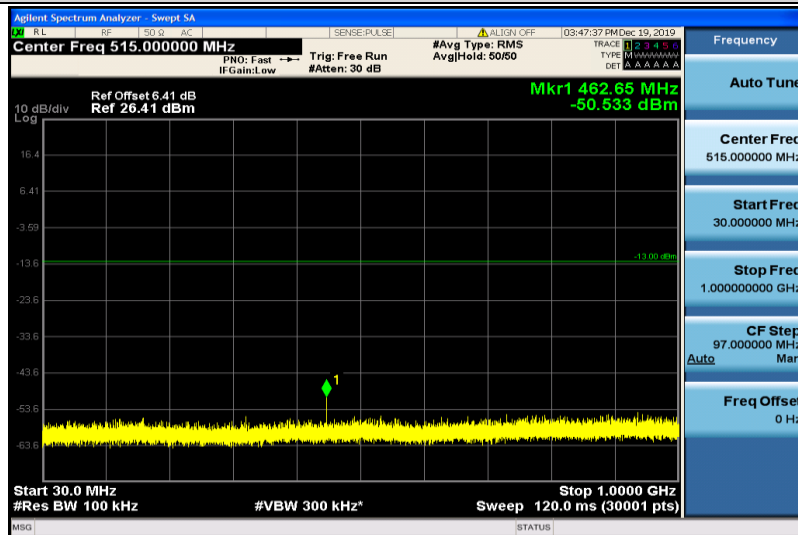

Band4-1.4MHz-QPSK-20175-1RB#0-30~1000MHz

Band4-1.4MHz-QPSK-20175-1RB#0-1000~26000MHz

Band4-1.4MHz-QPSK-20393-1RB#0-30~1000MHz

Band4-1.4MHz-QPSK-20393-1RB#0-1000~26000MHz

Band4-1.4MHz-16QAM-19957-1RB#0-30~1000MHz