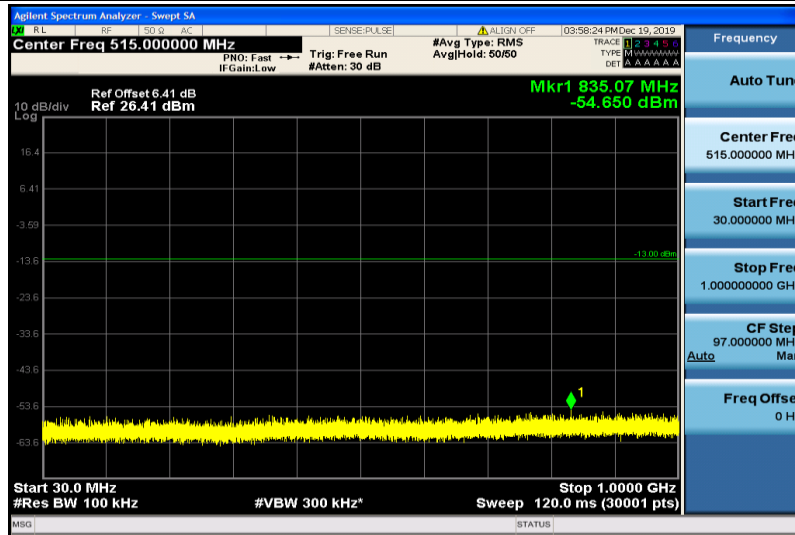

Band4-3MHz-16QAM-19965-1RB#0-30~1000MHz

Band4-3MHz-16QAM-19965-1RB#0-1000~26000MHz

Band4-3MHz-16QAM-20175-1RB#0-30~1000MHz

Band4-3MHz-16QAM-20175-1RB#0-1000~26000MHz

Band4-3MHz-16QAM-20385-1RB#0-30~1000MHz