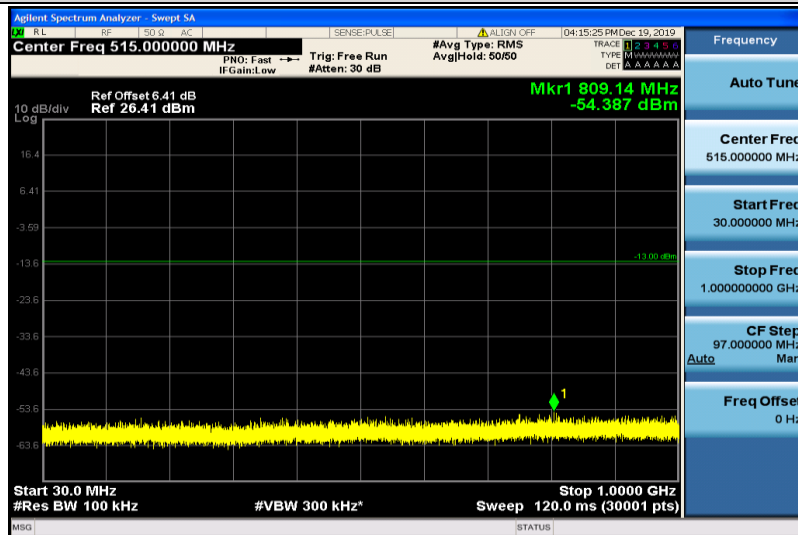

Band4-10MHz-16QAM-20175-1RB#0-30~1000MHz

Band4-10MHz-16QAM-20175-1RB#0-1000~26000MHz

Band4-10MHz-16QAM-20350-1RB#0-30~1000MHz

Band4-10MHz-16QAM-20350-1RB#0-1000~26000MHz

Band4-15MHz-QPSK-20025-1RB#0-30~1000MHz