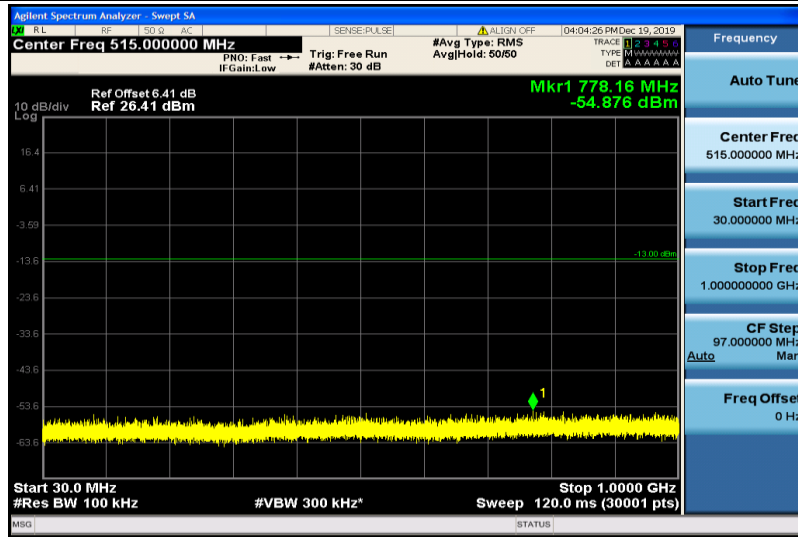

Band4-3MHz-16QAM-20385-1RB#0-1000~26000MHz

Band4-5MHz-QPSK-19975-1RB#0-30~1000MHz

Band4-5MHz-QPSK-19975-1RB#0-1000~26000MHz

Band4-5MHz-QPSK-20175-1RB#0-30~1000MHz

Band4-5MHz-QPSK-20175-1RB#0-1000~26000MHz