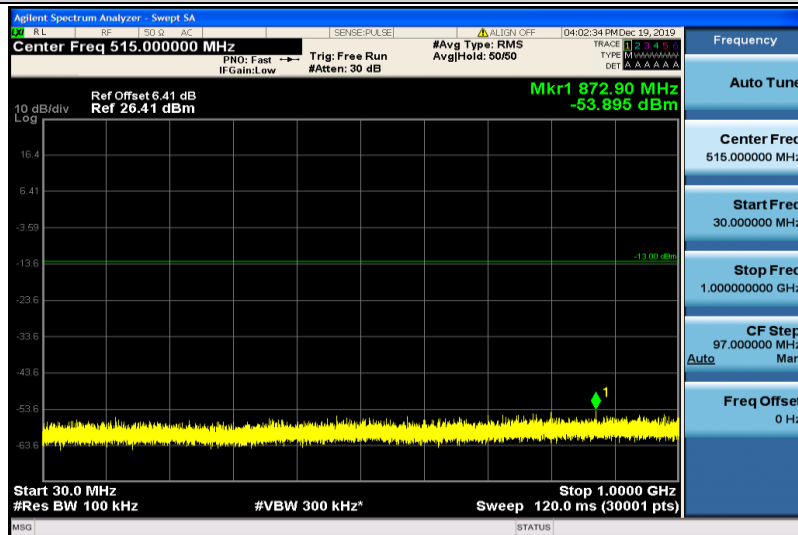

Band4-5MHz-QPSK-20375-1RB#0-1000~26000MHz

Band4-5MHz-16QAM-19975-1RB#0-30~1000MHz