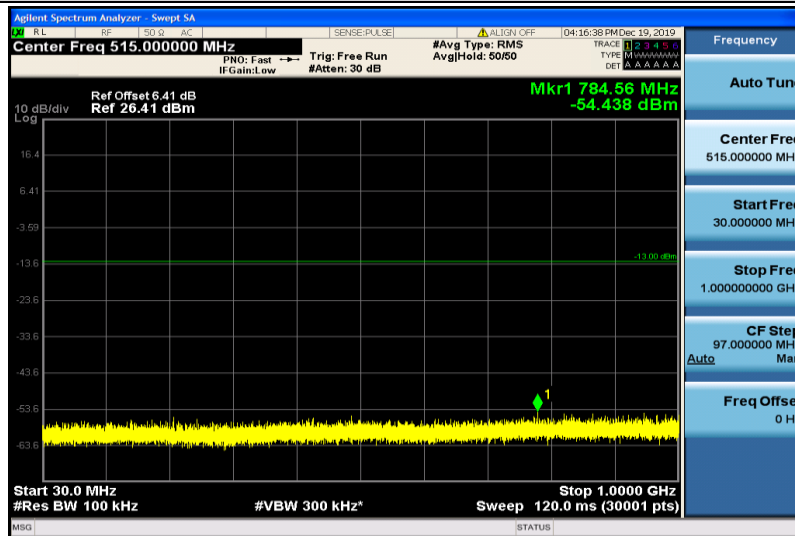

Band4-15MHz-QPSK-20025-1RB#0-1000~26000MHz

Band4-15MHz-QPSK-20175-1RB#0-30~1000MHz