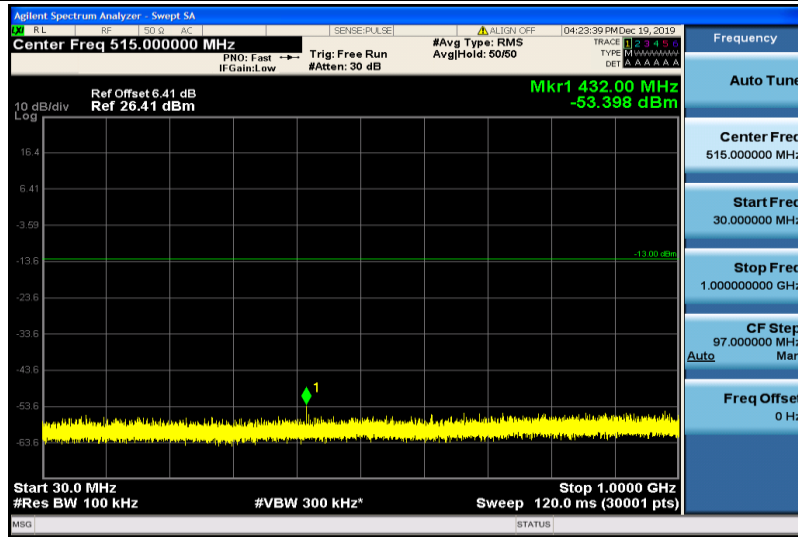

Band4-15MHz-16QAM-20325-1RB#0-1000~26000MHz

Band4-20MHz-QPSK-20050-1RB#0-30~1000MHz

Band4-20MHz-QPSK-20050-1RB#0-1000~26000MHz

Band4-20MHz-QPSK-20175-1RB#0-30~1000MHz

Band4-20MHz-QPSK-20175-1RB#0-1000~26000MHz