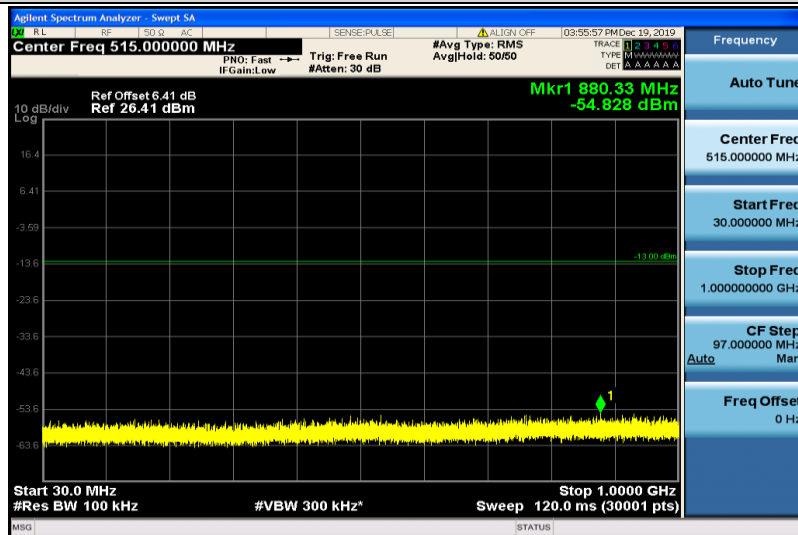

Band4-3MHz-QPSK-19965-1RB#0-30~1000MHz

Band4-3MHz-QPSK-19965-1RB#0-1000~26000MHz

Band4-3MHz-QPSK-20175-1RB#0-30~1000MHz

Band4-3MHz-QPSK-20175-1RB#0-1000~26000MHz

Band4-3MHz-QPSK-20385-1RB#0-30~1000MHz

Band4-3MHz-QPSK-20385-1RB#0-1000~26000MHz