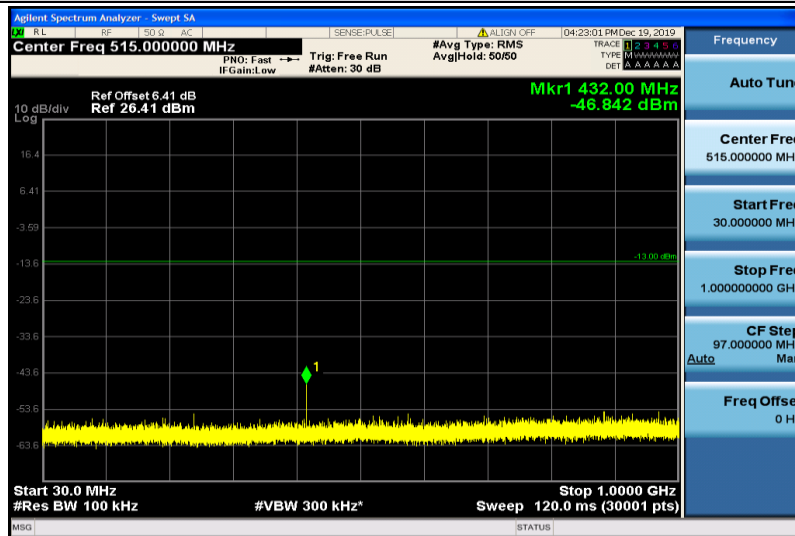

Band4-20MHz-QPSK-20300-1RB#0-30~1000MHz

Band4-20MHz-QPSK-20300-1RB#0-1000~26000MHz

Band4-20MHz-16QAM-20050-1RB#0-30~1000MHz

Band4-20MHz-16QAM-20050-1RB#0-1000~26000MHz

Band4-20MHz-16QAM-20175-1RB#0-30~1000MHz