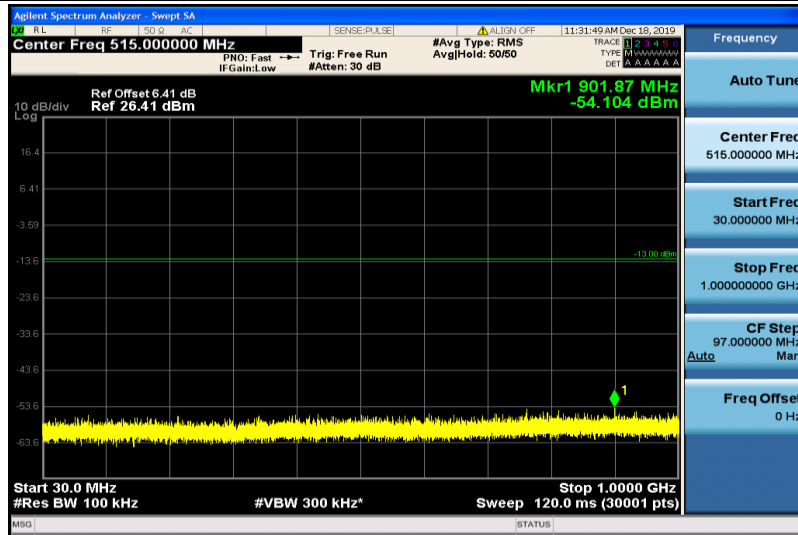

Band2-20MHz-16QAM-18900-1RB#0-1000~26000MHz

Band2-20MHz-16QAM-19100-1RB#0-30~1000MHz