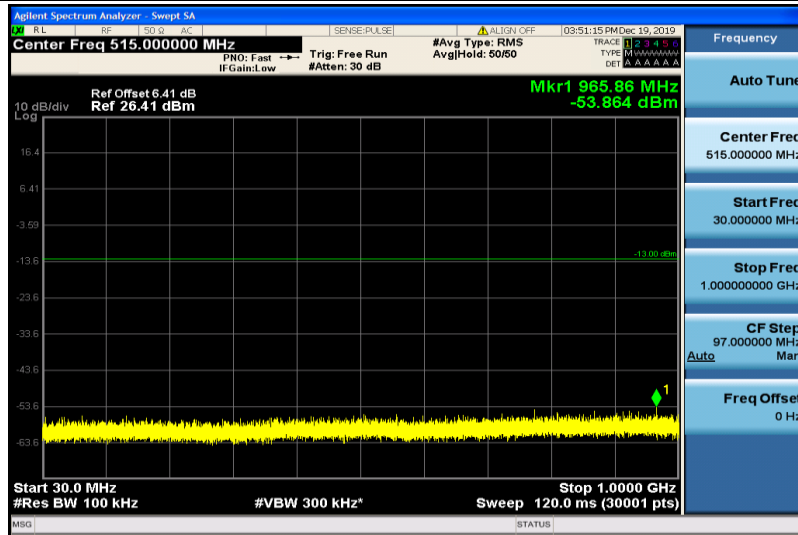

Band4-1.4MHz-QPSK-20175-1RB#0-1000~26000MHz

Band4-1.4MHz-QPSK-20393-1RB#0-30~1000MHz