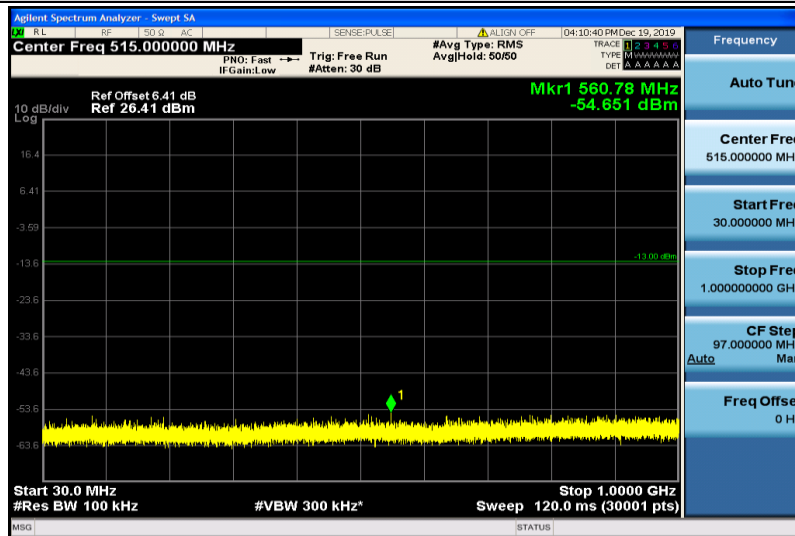

Band4-5MHz-16QAM-20375-1RB#0-30~1000MHz

Band4-5MHz-16QAM-20375-1RB#0-1000~26000MHz

Band4-10MHz-QPSK-20000-1RB#0-30~1000MHz

Band4-10MHz-QPSK-20000-1RB#0-1000~26000MHz

Band4-10MHz-QPSK-20175-1RB#0-30~1000MHz