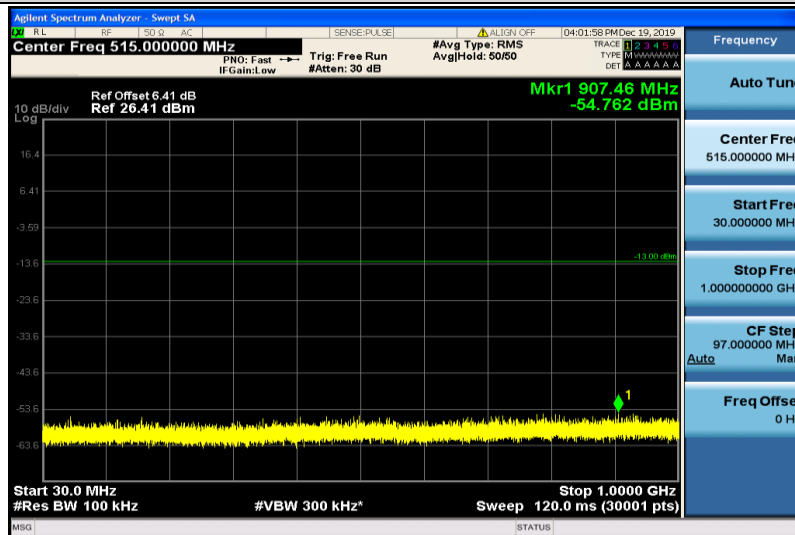

Band4-3MHz-16QAM-20385-1RB#0-1000~26000MHz

Band4-5MHz-QPSK-19975-1RB#0-30~1000MHz