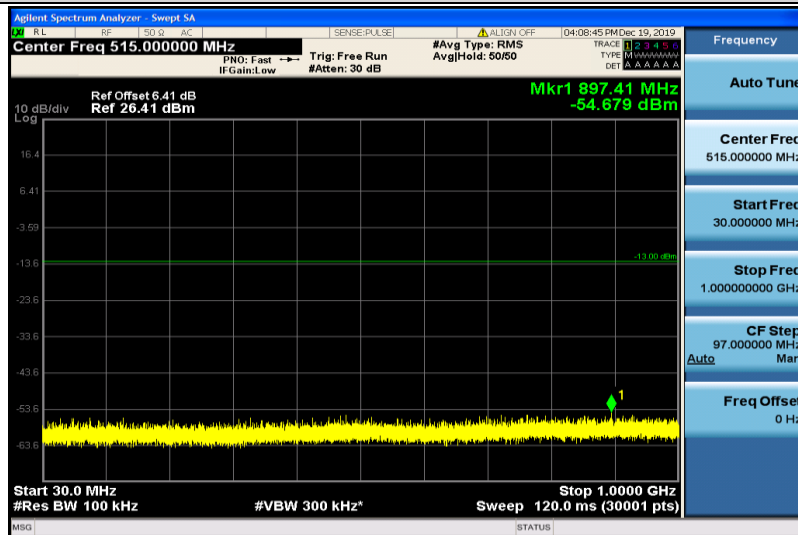

Band4-10MHz-QPSK-20175-1RB#0-1000~26000MHz

Band4-10MHz-QPSK-20350-1RB#0-30~1000MHz

Band4-10MHz-QPSK-20350-1RB#0-1000~26000MHz

Band4-10MHz-16QAM-20000-1RB#0-30~1000MHz

Band4-10MHz-16QAM-20000-1RB#0-1000~26000MHz