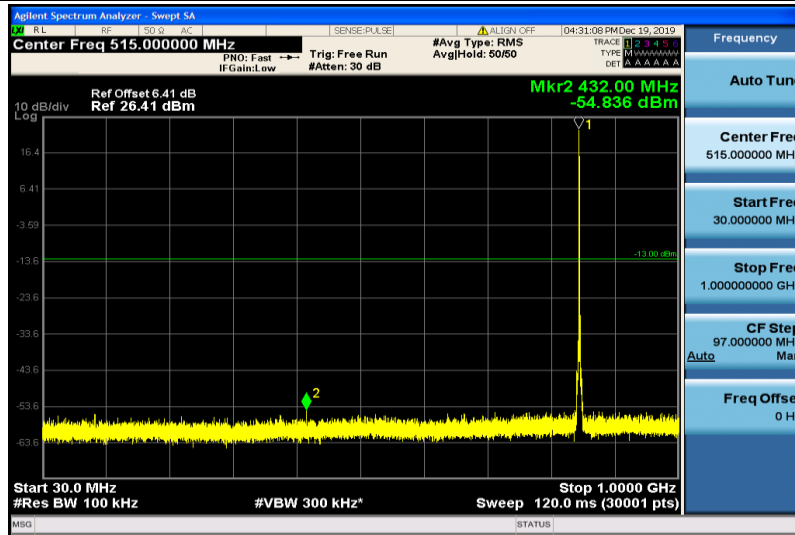

Band5-1.4MHz-QPSK-20525-1RB#0-1000~26000MHz

Band5-1.4MHz-QPSK-20643-1RB#0-30~1000MHz