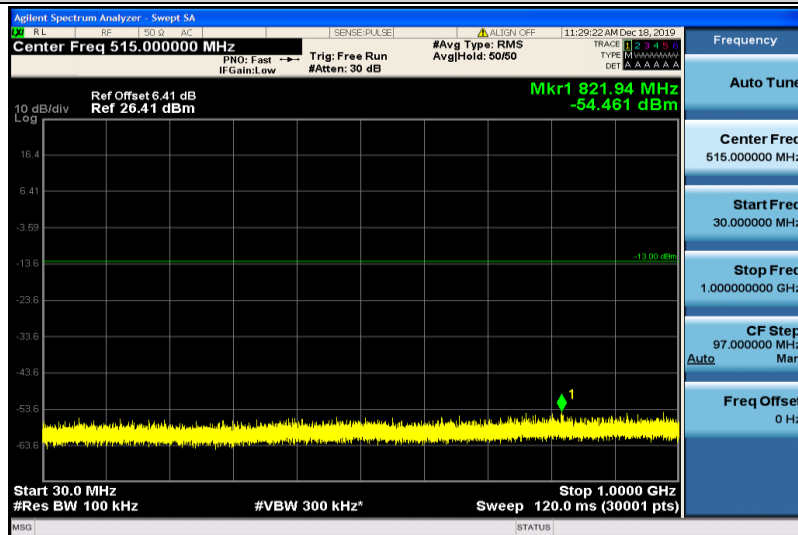

Band2-20MHz-QPSK-19100-1RB#0-30~1000MHz

Band2-20MHz-QPSK-19100-1RB#0-1000~26000MHz

Band2-20MHz-16QAM-18700-1RB#0-30~1000MHz

Band2-20MHz-16QAM-18700-1RB#0-1000~26000MHz

Band2-20MHz-16QAM-18900-1RB#0-30~1000MHz