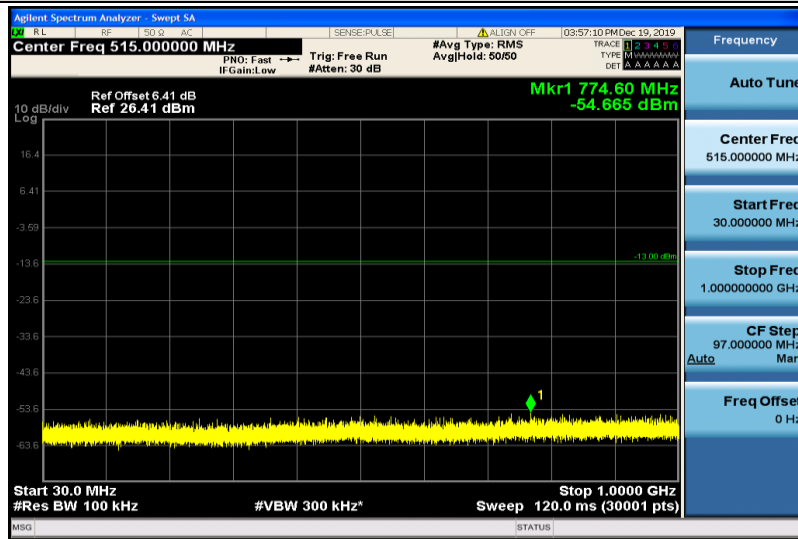

Band4-3MHz-16QAM-19965-1RB#0-1000~26000MHz

Band4-3MHz-16QAM-20175-1RB#0-30~1000MHz