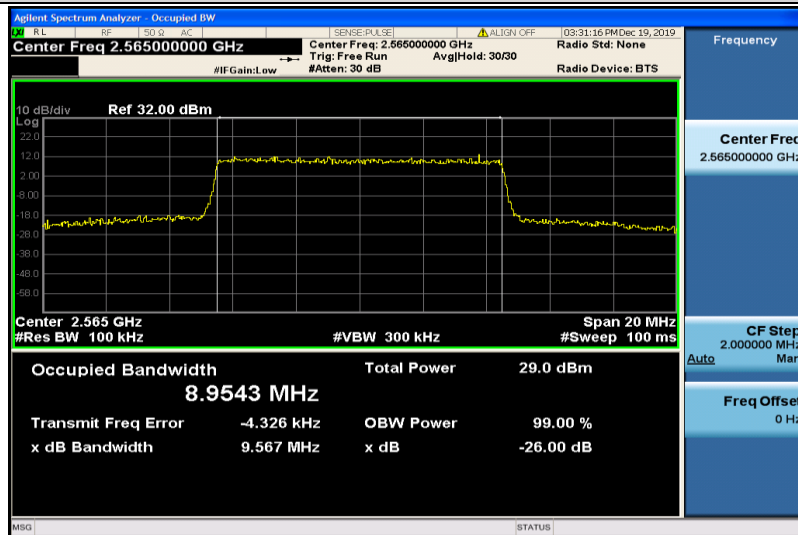

Band7-10MHz-QPSK-20800-50RB#0-8.9348

Band7-10MHz-QPSK-21100-50RB#0-8.9430

Band7-10MHz-QPSK-21400-50RB#0-8.9619

Band7-10MHz-16QAM-20800-50RB#0-8.9475

Band7-10MHz-16QAM-21100-50RB#0-8.9448

Band7-10MHz-16QAM-21400-50RB#0-8.9543