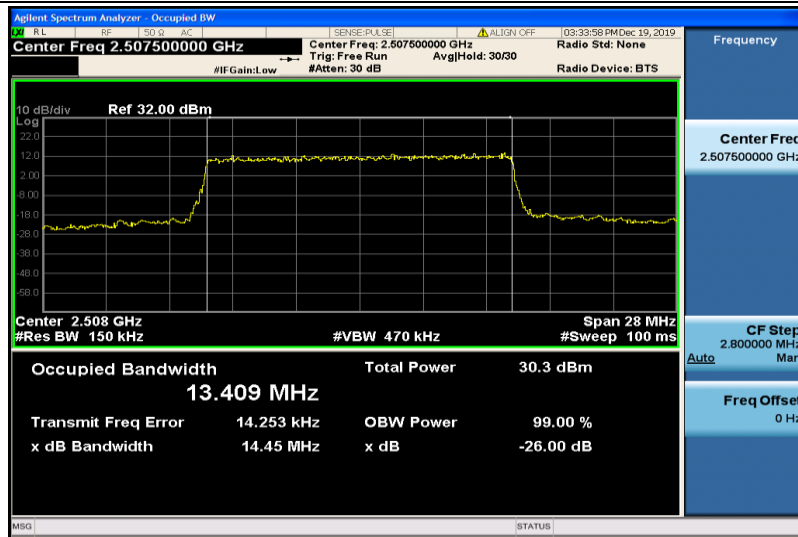

Band7-10MHz-QPSK-20800-50RB#0-8.9348

Band7-10MHz-QPSK-21100-50RB#0-8.9430

Band7-10MHz-QPSK-21400-50RB#0-8.9619

Band7-10MHz-16QAM-20800-50RB#0-8.9475

Band7-10MHz-16QAM-21100-50RB#0-8.9448

Band7-10MHz-16QAM-21400-50RB#0-8.9543