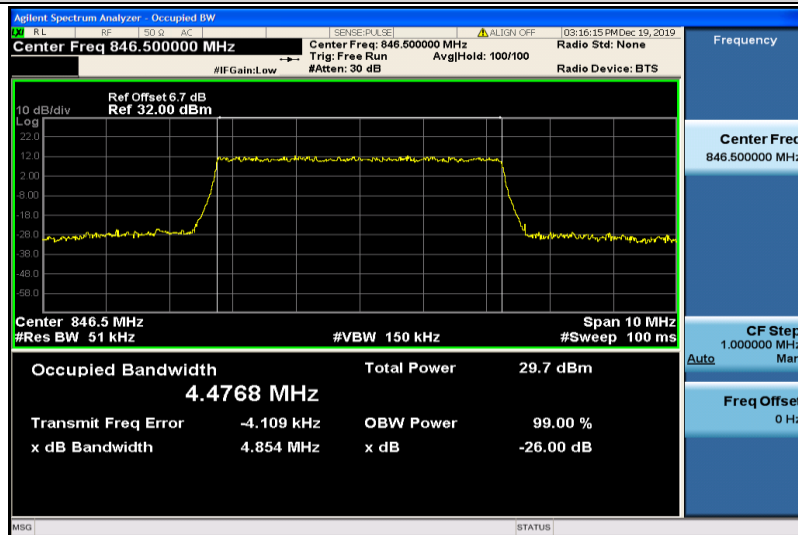

Band5-5MHz-QPSK-20525-25RB#0-4.4748

Band5-5MHz-QPSK-20625-25RB#0-4.4768