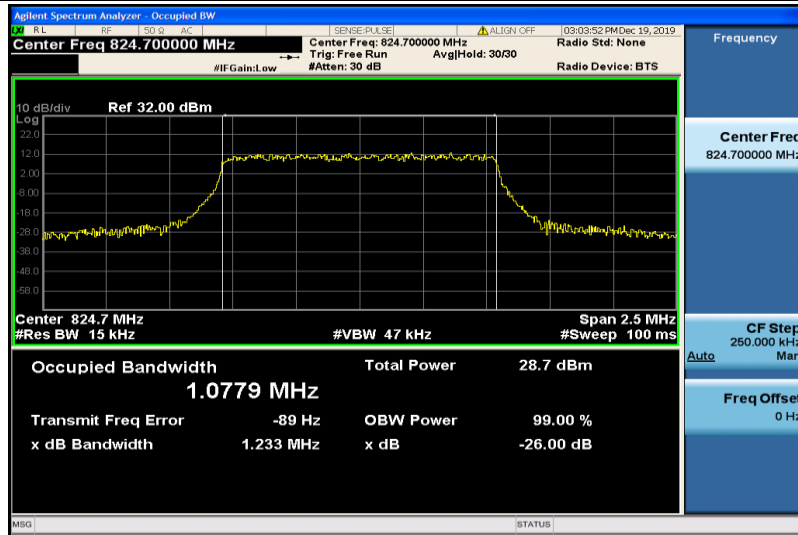

Band4-20MHz-QPSK-20050-100RB#0-17.913

Band4-20MHz-QPSK-20175-100RB#0-17.818

Band4-20MHz-QPSK-20300-100RB#0-17.884

Band4-20MHz-16QAM-20050-100RB#0-17.885

Band4-20MHz-16QAM-20175-100RB#0-17.835

Band4-20MHz-16QAM-20300-100RB#0-17.897