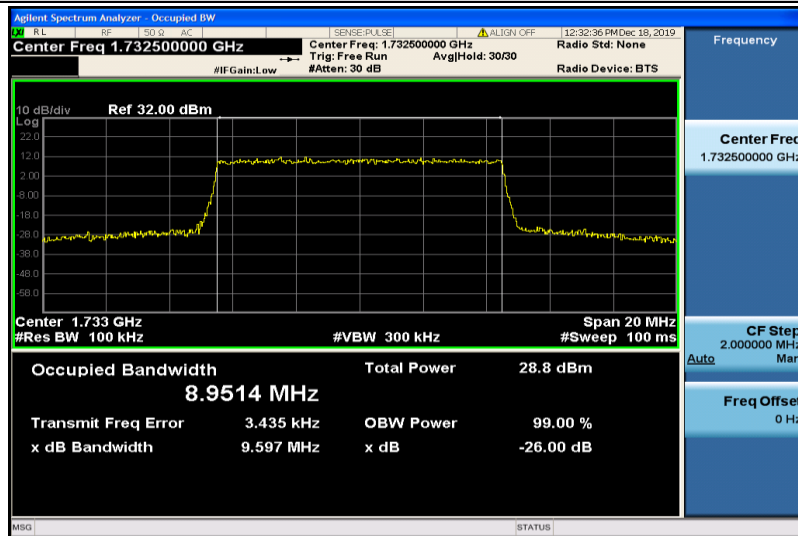

Band4-10MHz-QPSK-20000-50RB#0-8.9412

Band4-10MHz-QPSK-20175-50RB#0-8.9323

Band4-10MHz-QPSK-20350-50RB#0-8.9434

Band4-10MHz-16QAM-20000-50RB#0-8.9443

Band4-10MHz-16QAM-20175-50RB#0-8.9514

Band4-10MHz-16QAM-20350-50RB#0-8.9491