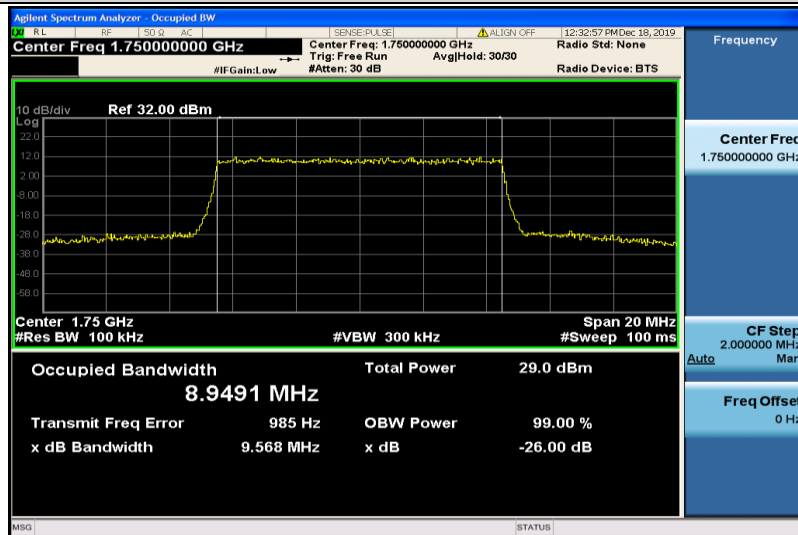

Band4-10MHz-QPSK-20000-50RB#0-8.9412

Band4-10MHz-QPSK-20175-50RB#0-8.9323

Band4-10MHz-QPSK-20350-50RB#0-8.9434

Band4-10MHz-16QAM-20000-50RB#0-8.9443

Band4-10MHz-16QAM-20175-50RB#0-8.9514

Band4-10MHz-16QAM-20350-50RB#0-8.9491