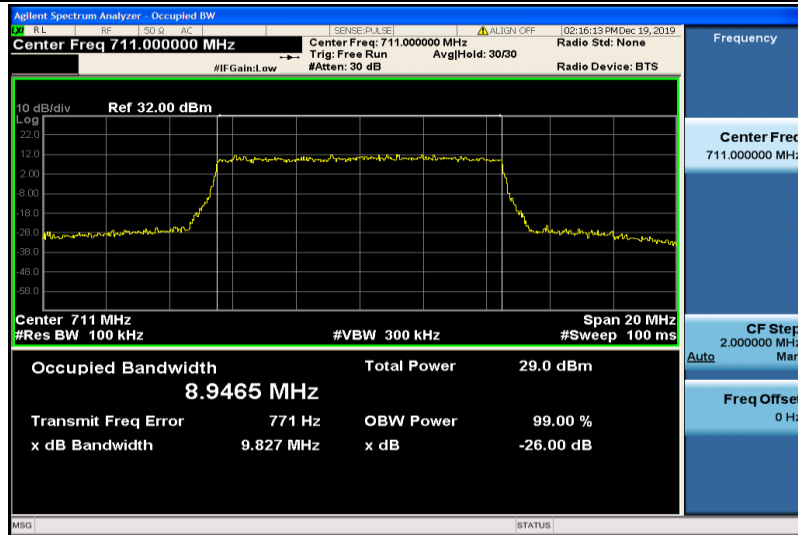

Band12-10MHz-QPSK-23060-50RB#0-8.9612

Band12-10MHz-QPSK-23095-50RB#0-8.9704

Band12-10MHz-QPSK-23130-50RB#0-8.9341

Band12-10MHz-16QAM-23060-50RB#0-8.9465

Band12-10MHz-16QAM-23095-50RB#0-8.9876

Band12-10MHz-16QAM-23130-50RB#0-8.9465