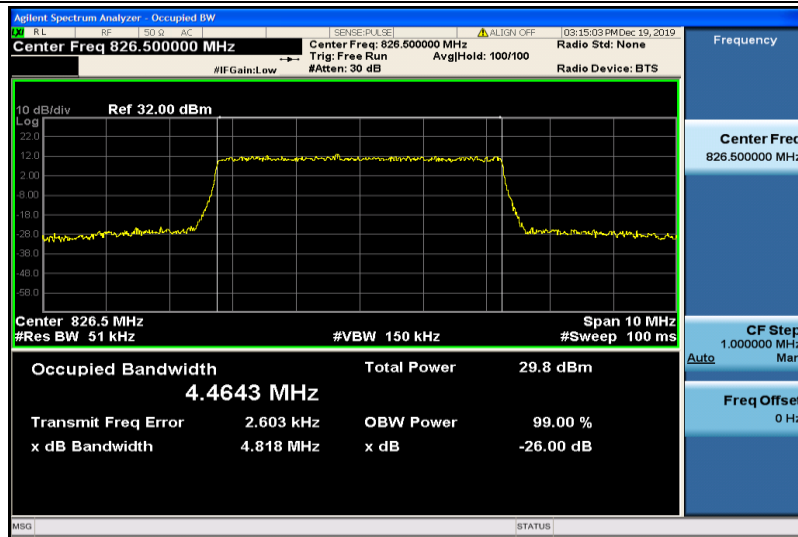

Band5-3MHz-QPSK-20415-15RB#0-2.6748

Band5-3MHz-QPSK-20525-15RB#0-2.6778

Band5-3MHz-QPSK-20635-15RB#0-2.6744

Band5-3MHz-16QAM-20415-15RB#0-2.6732

Band5-3MHz-16QAM-20525-15RB#0-2.6774

Band5-3MHz-16QAM-20635-15RB#0-2.6701