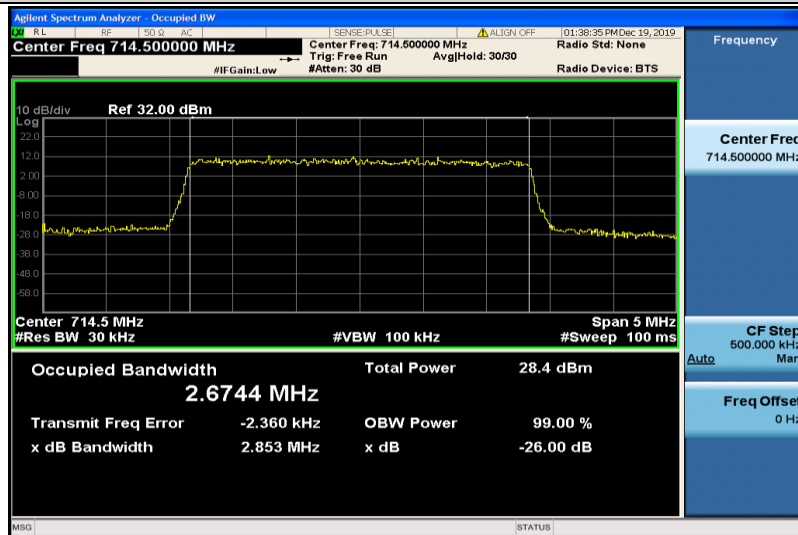

Band12-3MHz-QPSK-23025-15RB#0-2.6787

Band12-3MHz-QPSK-23095-15RB#0-2.6720

Band12-3MHz-QPSK-23165-15RB#0-2.6791

Band12-3MHz-16QAM-23025-15RB#0-2.6796

Band12-3MHz-16QAM-23095-15RB#0-2.6692

Band12-3MHz-16QAM-23165-15RB#0-2.6744