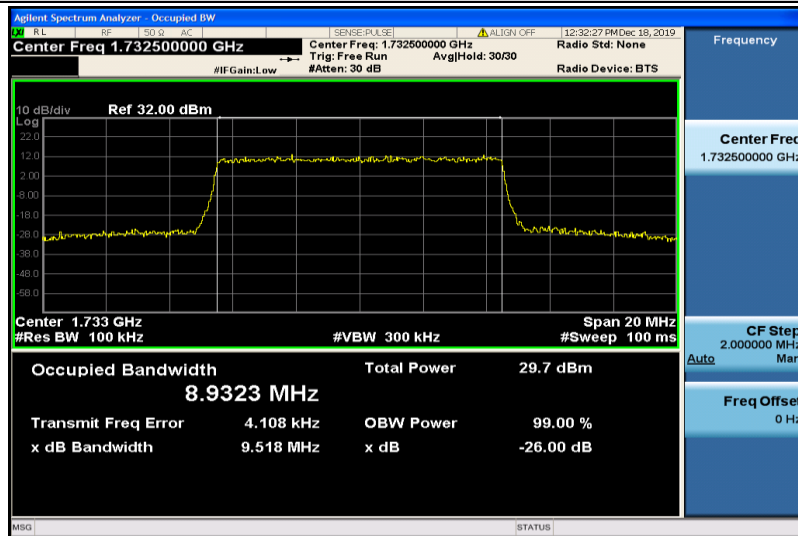

Band4-10MHz-QPSK-20000-50RB#0-8.9412

Band4-10MHz-QPSK-20175-50RB#0-8.9323

Band4-10MHz-QPSK-20350-50RB#0-8.9434

Band4-10MHz-16QAM-20000-50RB#0-8.9443

Band4-10MHz-16QAM-20175-50RB#0-8.9514

Band4-10MHz-16QAM-20350-50RB#0-8.9491