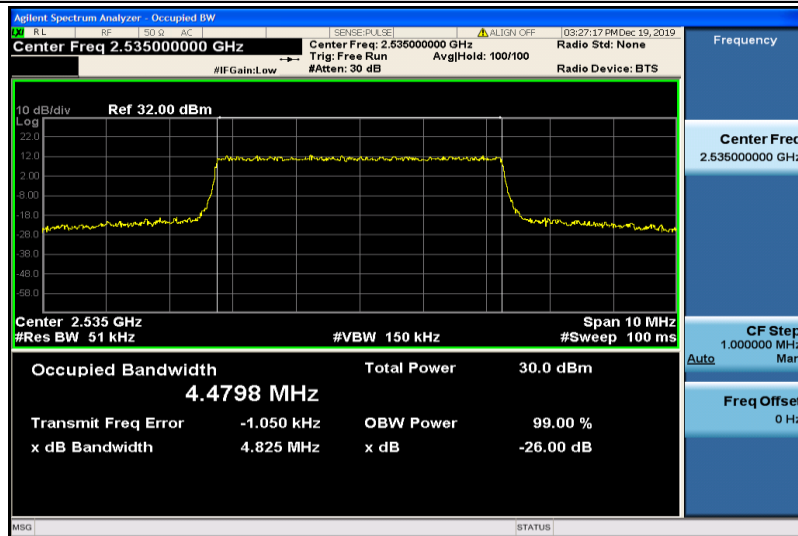

Band7-5MHz-QPSK-20775-25RB#0-4.4679

Band7-5MHz-QPSK-21100-25RB#0-4.4798