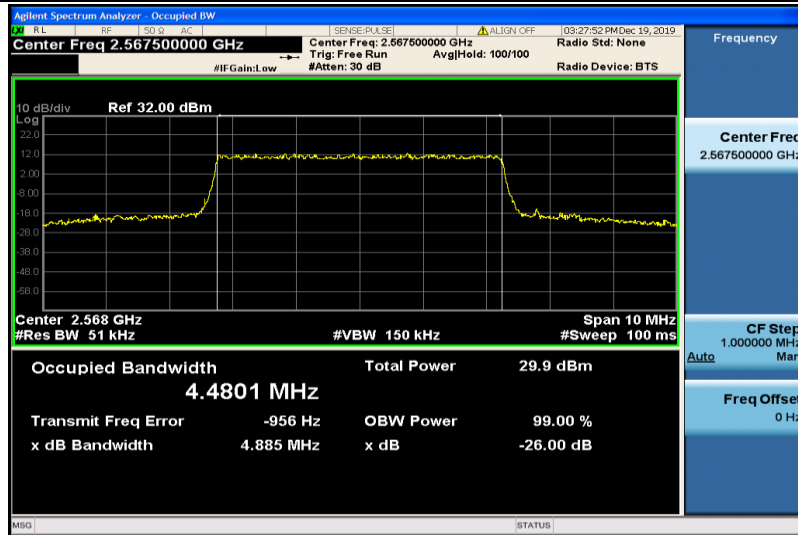

Band7-5MHz-QPSK-21100-25RB#0-4.4798

Band7-5MHz-QPSK-21425-25RB#0-4.4801