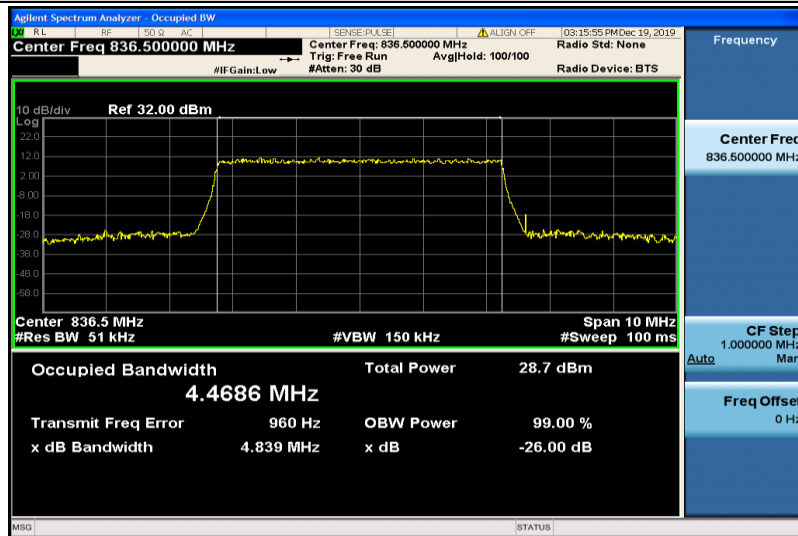

Band5-5MHz-QPSK-20425-25RB#0-4.4643

Band5-5MHz-QPSK-20525-25RB#0-4.4748

Band5-5MHz-QPSK-20625-25RB#0-4.4768

Band5-5MHz-16QAM-20425-25RB#0-4.4698

Band5-5MHz-16QAM-20525-25RB#0-4.4686

Band5-5MHz-16QAM-20625-25RB#0-4.4648