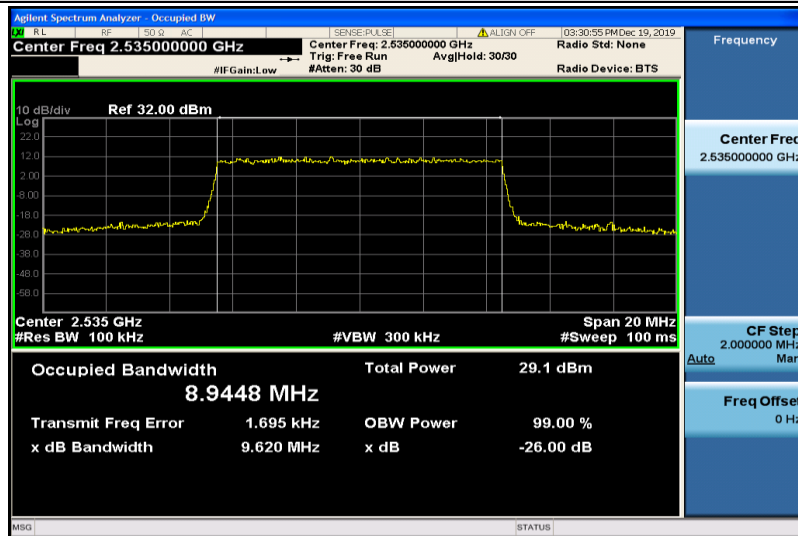

Band7-10MHz-QPSK-20800-50RB#0-8.9348

Band7-10MHz-QPSK-21100-50RB#0-8.9430

Band7-10MHz-QPSK-21400-50RB#0-8.9619

Band7-10MHz-16QAM-20800-50RB#0-8.9475

Band7-10MHz-16QAM-21100-50RB#0-8.9448

Band7-10MHz-16QAM-21400-50RB#0-8.9543