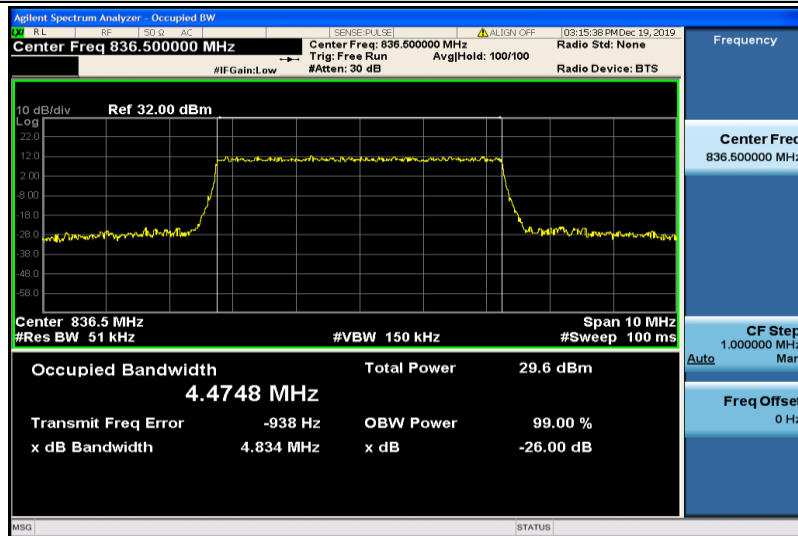

Band5-5MHz-QPSK-20425-25RB#0-4.4643

Band5-5MHz-QPSK-20525-25RB#0-4.4748