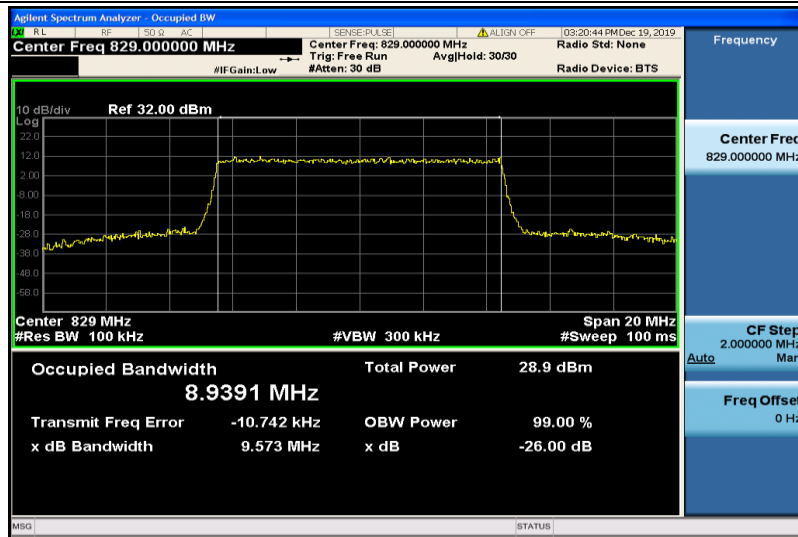

Band5-10MHz-QPSK-20600-50RB#0-8.9379

Band5-10MHz-16QAM-20450-50RB#0-8.9391