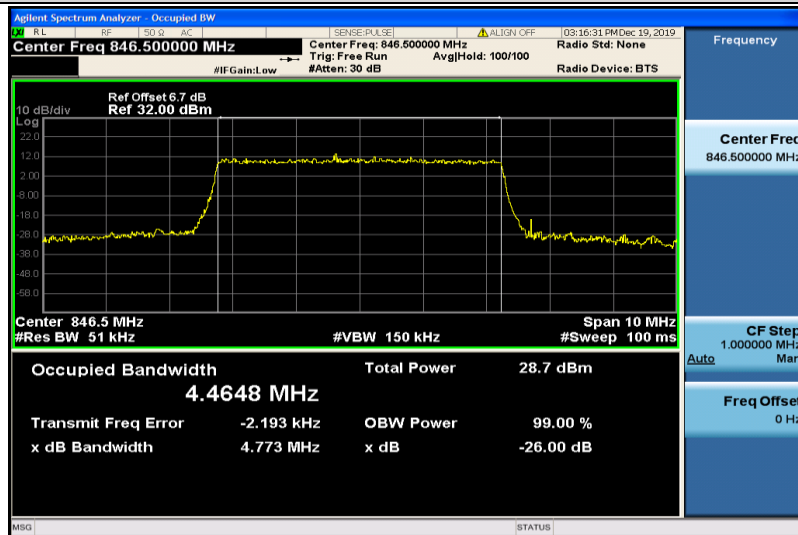

Band5-5MHz-QPSK-20425-25RB#0-4.4643

Band5-5MHz-QPSK-20525-25RB#0-4.4748

Band5-5MHz-QPSK-20625-25RB#0-4.4768

Band5-5MHz-16QAM-20425-25RB#0-4.4698

Band5-5MHz-16QAM-20525-25RB#0-4.4686

Band5-5MHz-16QAM-20625-25RB#0-4.4648