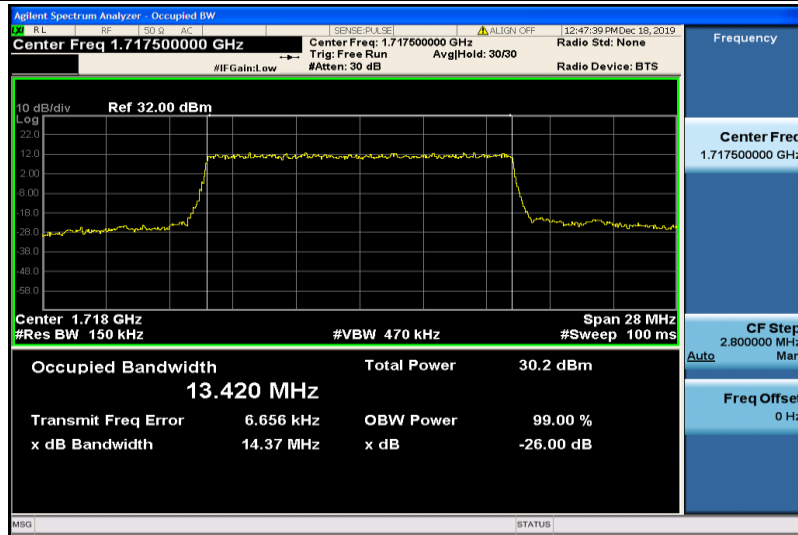

Band4-10MHz-QPSK-20000-50RB#0-8.9412

Band4-10MHz-QPSK-20175-50RB#0-8.9323

Band4-10MHz-QPSK-20350-50RB#0-8.9434

Band4-10MHz-16QAM-20000-50RB#0-8.9443

Band4-10MHz-16QAM-20175-50RB#0-8.9514

Band4-10MHz-16QAM-20350-50RB#0-8.9491