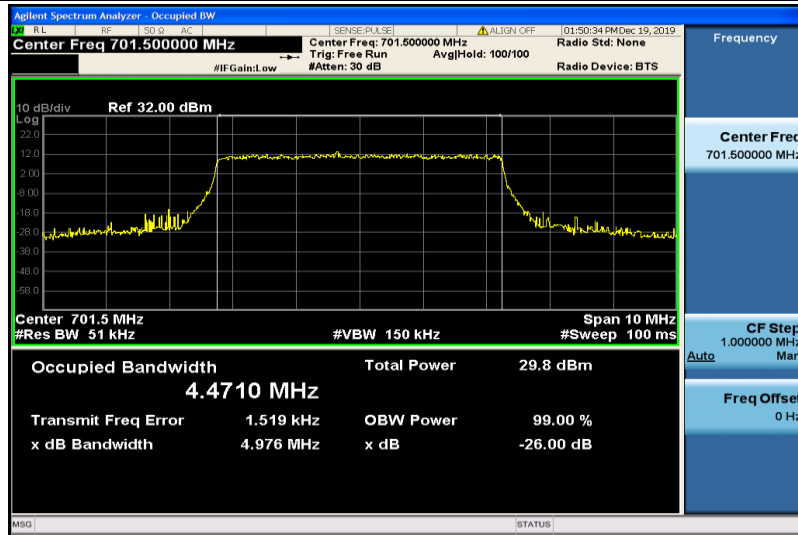

Band12-3MHz-QPSK-23025-15RB#0-2.6787

Band12-3MHz-QPSK-23095-15RB#0-2.6720

Band12-3MHz-QPSK-23165-15RB#0-2.6791

Band12-3MHz-16QAM-23025-15RB#0-2.6796

Band12-3MHz-16QAM-23095-15RB#0-2.6692

Band12-3MHz-16QAM-23165-15RB#0-2.6744