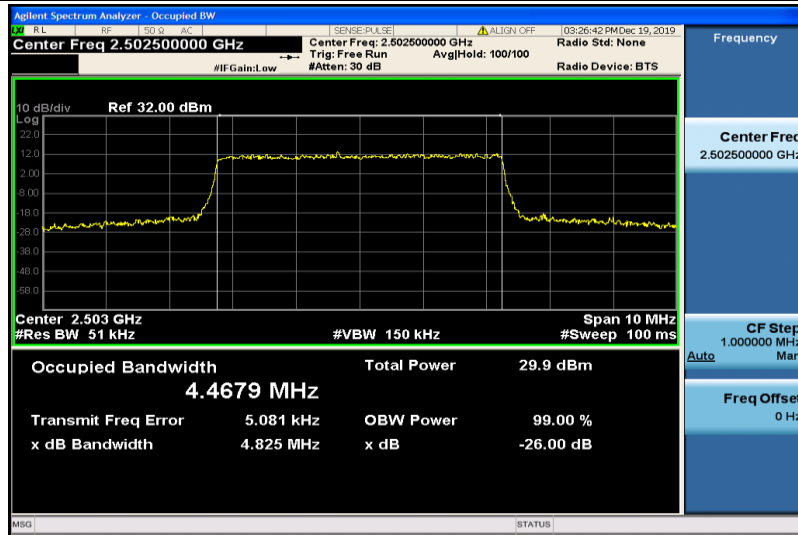

Band5-10MHz-QPSK-20450-50RB#0-8.9557

Band5-10MHz-QPSK-20525-50RB#0-8.9418

Band5-10MHz-QPSK-20600-50RB#0-8.9379

Band5-10MHz-16QAM-20450-50RB#0-8.9391

Band5-10MHz-16QAM-20525-50RB#0-8.9449

Band5-10MHz-16QAM-20600-50RB#0-8.9362