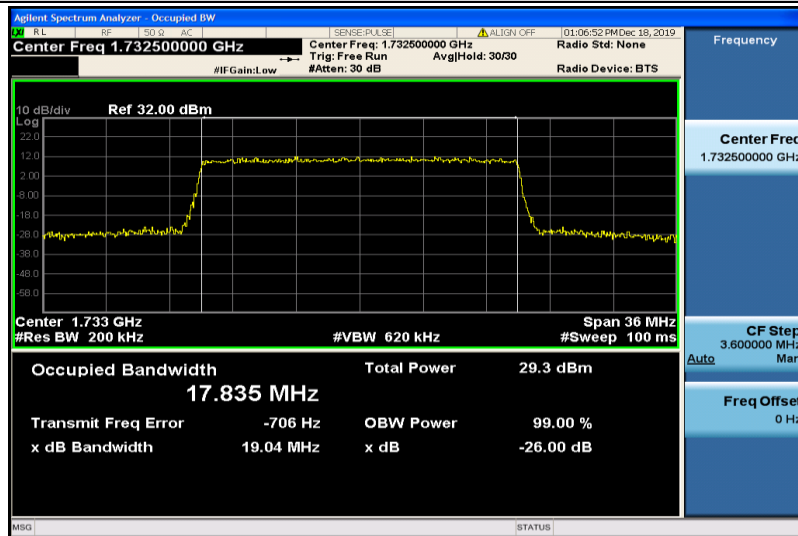

Band4-20MHz-QPSK-20050-100RB#0-17.913

Band4-20MHz-QPSK-20175-100RB#0-17.818

Band4-20MHz-QPSK-20300-100RB#0-17.884

Band4-20MHz-16QAM-20050-100RB#0-17.885

Band4-20MHz-16QAM-20175-100RB#0-17.835

Band4-20MHz-16QAM-20300-100RB#0-17.897