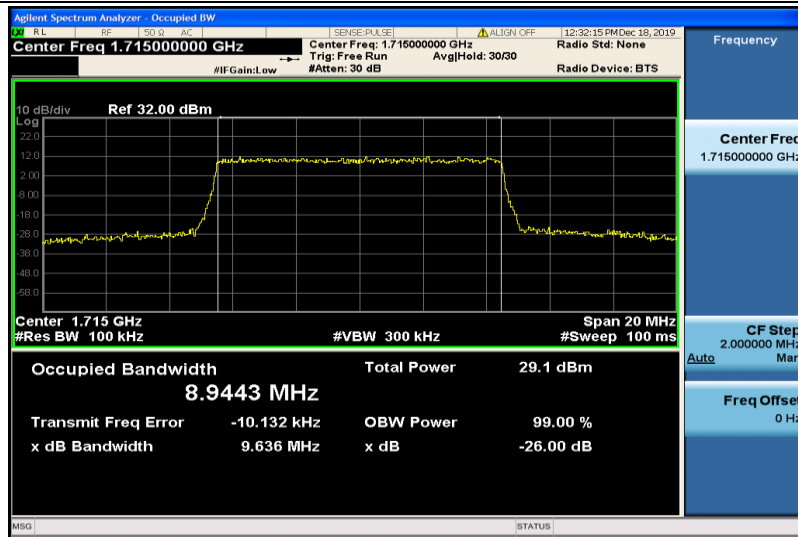

Band4-10MHz-QPSK-20000-50RB#0-8.9412

Band4-10MHz-QPSK-20175-50RB#0-8.9323

Band4-10MHz-QPSK-20350-50RB#0-8.9434

Band4-10MHz-16QAM-20000-50RB#0-8.9443

Band4-10MHz-16QAM-20175-50RB#0-8.9514

Band4-10MHz-16QAM-20350-50RB#0-8.9491