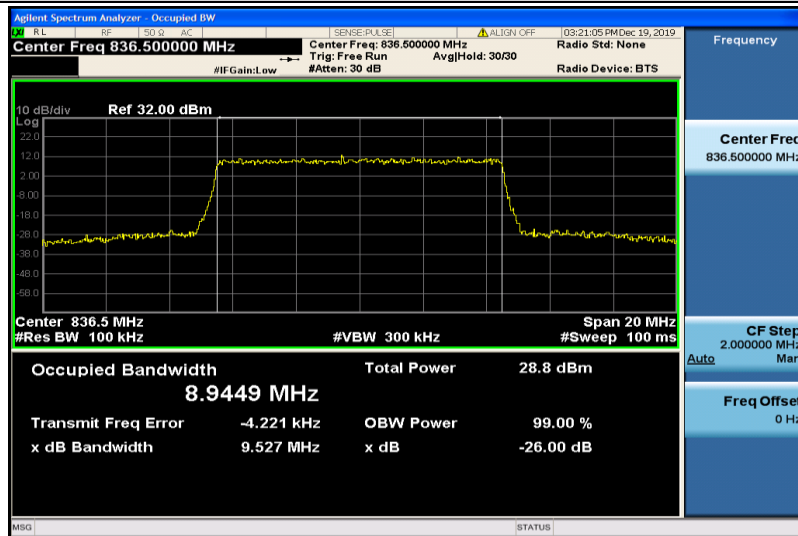

Band5-10MHz-QPSK-20450-50RB#0-8.9557

Band5-10MHz-QPSK-20525-50RB#0-8.9418

Band5-10MHz-QPSK-20600-50RB#0-8.9379

Band5-10MHz-16QAM-20450-50RB#0-8.9391

Band5-10MHz-16QAM-20525-50RB#0-8.9449

Band5-10MHz-16QAM-20600-50RB#0-8.9362