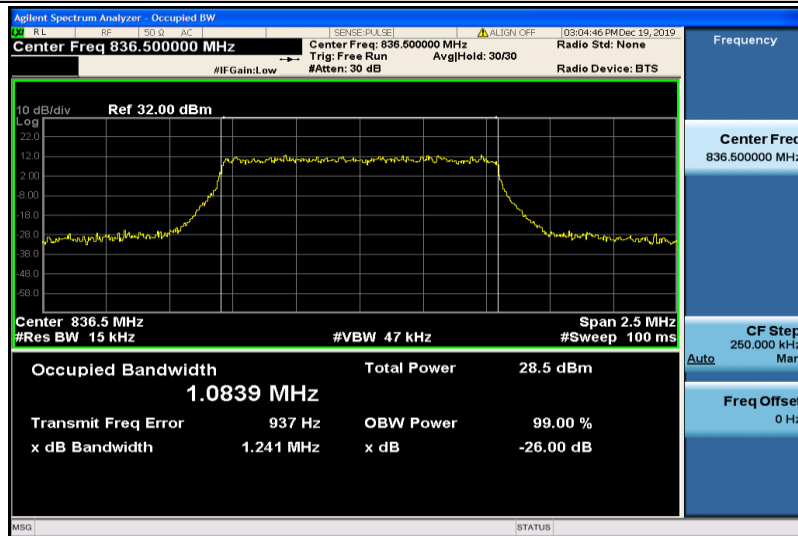

Band5-1.4MHz-QPSK-20407-6RB#0-1.0779

Band5-1.4MHz-QPSK-20525-6RB#0-1.0839