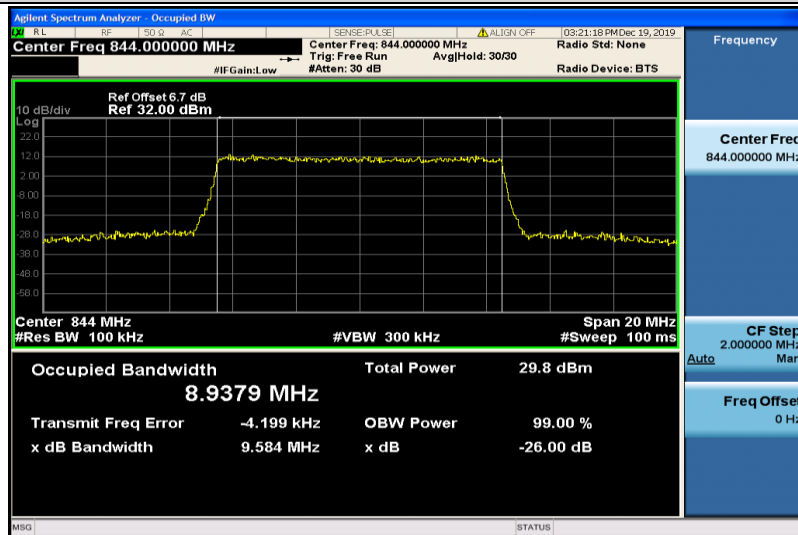

Band5-10MHz-QPSK-20525-50RB#0-8.9418

Band5-10MHz-QPSK-20600-50RB#0-8.9379