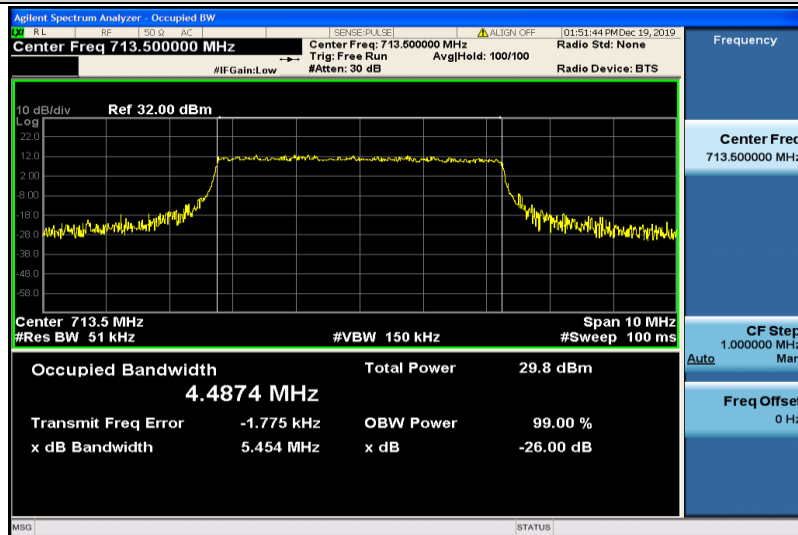

Band12-5MHz-QPSK-23095-25RB#0-4.4877

Band12-5MHz-QPSK-23155-25RB#0-4.4874