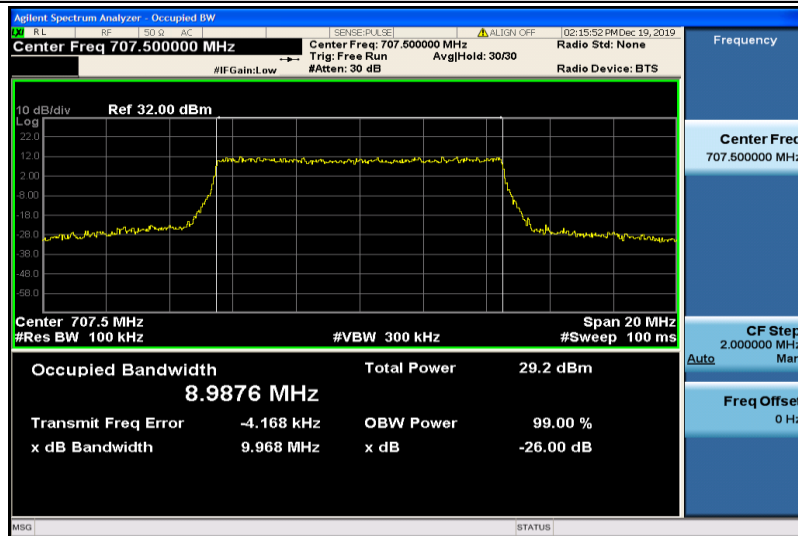

Band12-10MHz-QPSK-23060-50RB#0-8.9612

Band12-10MHz-QPSK-23095-50RB#0-8.9704

Band12-10MHz-QPSK-23130-50RB#0-8.9341

Band12-10MHz-16QAM-23060-50RB#0-8.9465

Band12-10MHz-16QAM-23095-50RB#0-8.9876

Band12-10MHz-16QAM-23130-50RB#0-8.9465