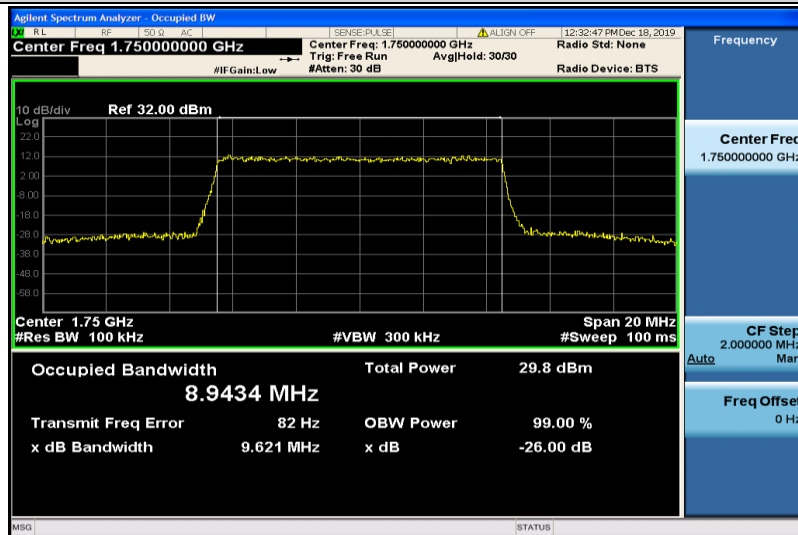

Band4-10MHz-QPSK-20000-50RB#0-8.9412

Band4-10MHz-QPSK-20175-50RB#0-8.9323

Band4-10MHz-QPSK-20350-50RB#0-8.9434

Band4-10MHz-16QAM-20000-50RB#0-8.9443

Band4-10MHz-16QAM-20175-50RB#0-8.9514

Band4-10MHz-16QAM-20350-50RB#0-8.9491