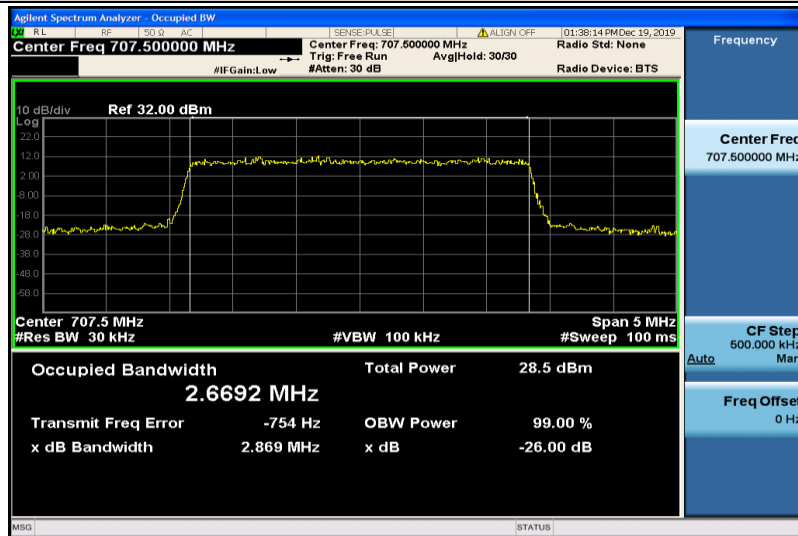

Band12-3MHz-QPSK-23025-15RB#0-2.6787

Band12-3MHz-QPSK-23095-15RB#0-2.6720

Band12-3MHz-QPSK-23165-15RB#0-2.6791

Band12-3MHz-16QAM-23025-15RB#0-2.6796

Band12-3MHz-16QAM-23095-15RB#0-2.6692

Band12-3MHz-16QAM-23165-15RB#0-2.6744