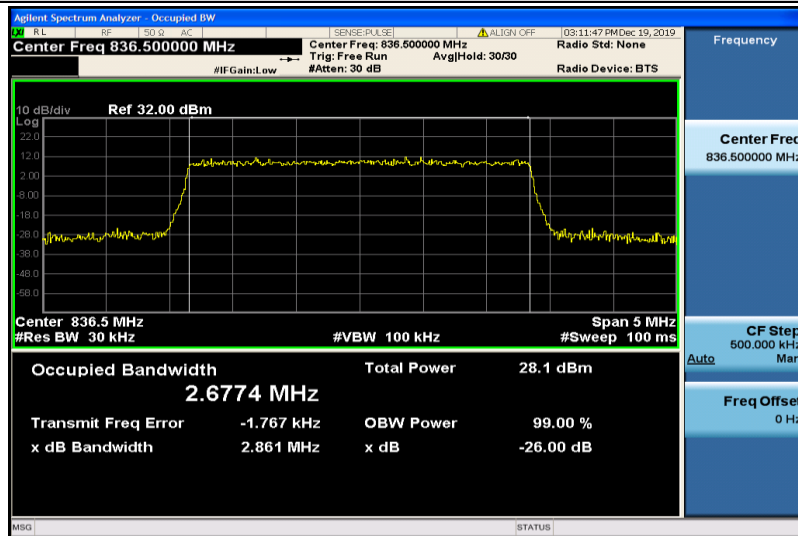

Band5-3MHz-QPSK-20415-15RB#0-2.6748

Band5-3MHz-QPSK-20525-15RB#0-2.6778

Band5-3MHz-QPSK-20635-15RB#0-2.6744

Band5-3MHz-16QAM-20415-15RB#0-2.6732

Band5-3MHz-16QAM-20525-15RB#0-2.6774

Band5-3MHz-16QAM-20635-15RB#0-2.6701