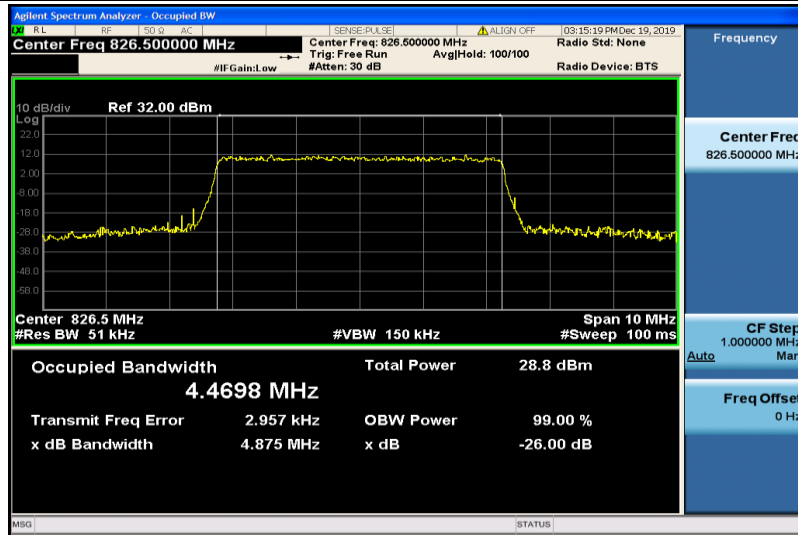

Band5-5MHz-QPSK-20625-25RB#0-4.4768

Band5-5MHz-16QAM-20425-25RB#0-4.4698