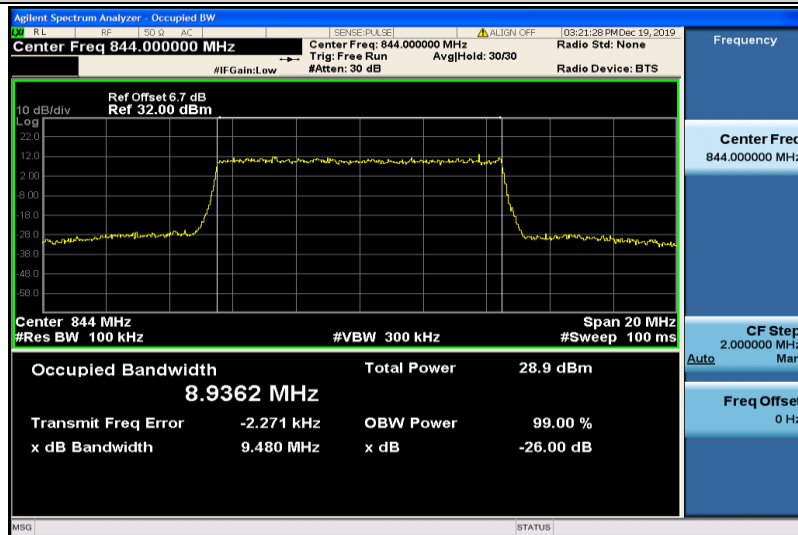

Band5-10MHz-QPSK-20450-50RB#0-8.9557

Band5-10MHz-QPSK-20525-50RB#0-8.9418

Band5-10MHz-QPSK-20600-50RB#0-8.9379

Band5-10MHz-16QAM-20450-50RB#0-8.9391

Band5-10MHz-16QAM-20525-50RB#0-8.9449

Band5-10MHz-16QAM-20600-50RB#0-8.9362