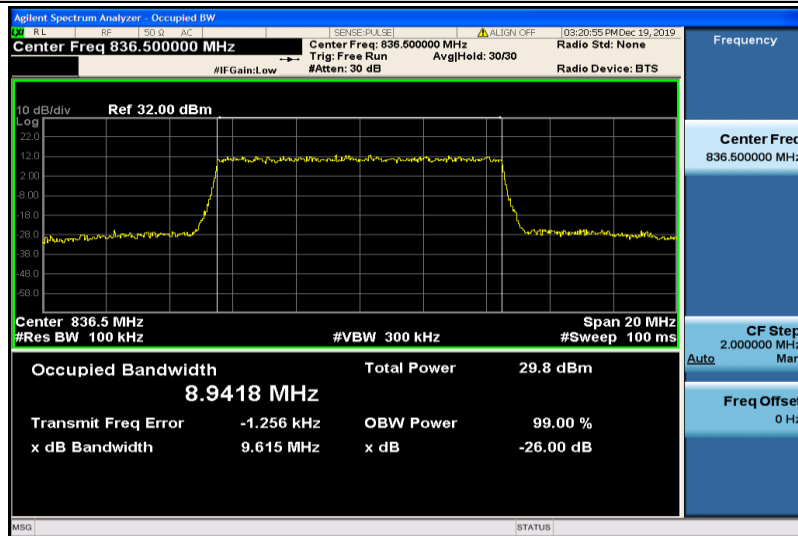

Band5-10MHz-QPSK-20450-50RB#0-8.9557

Band5-10MHz-QPSK-20525-50RB#0-8.9418