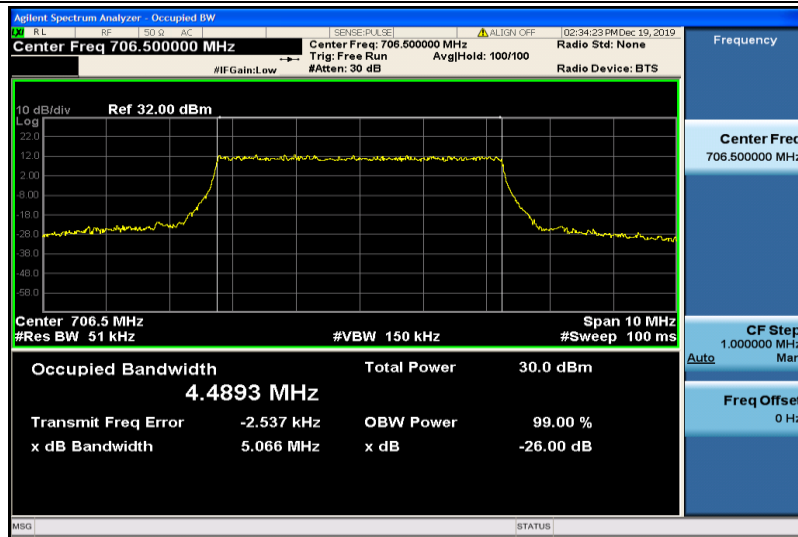

Band12-10MHz-QPSK-23060-50RB#0-8.9612

Band12-10MHz-QPSK-23095-50RB#0-8.9704

Band12-10MHz-QPSK-23130-50RB#0-8.9341

Band12-10MHz-16QAM-23060-50RB#0-8.9465

Band12-10MHz-16QAM-23095-50RB#0-8.9876

Band12-10MHz-16QAM-23130-50RB#0-8.9465