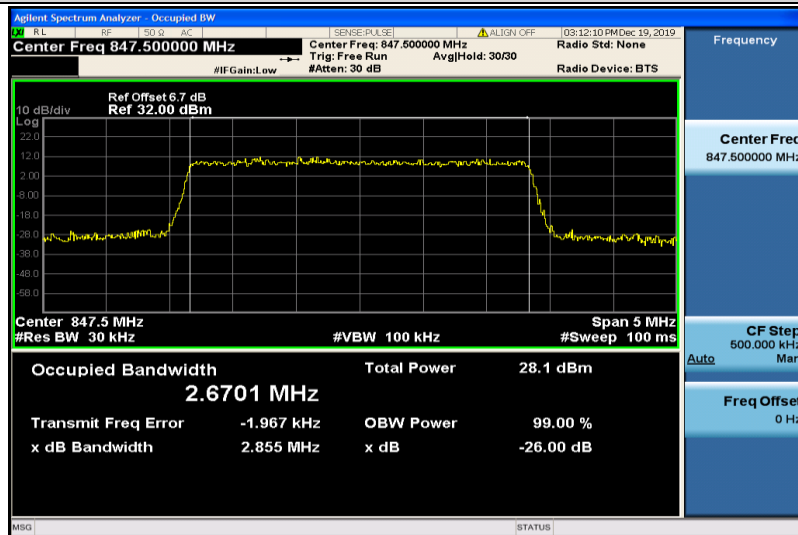

Band5-3MHz-QPSK-20415-15RB#0-2.6748

Band5-3MHz-QPSK-20525-15RB#0-2.6778

Band5-3MHz-QPSK-20635-15RB#0-2.6744

Band5-3MHz-16QAM-20415-15RB#0-2.6732

Band5-3MHz-16QAM-20525-15RB#0-2.6774

Band5-3MHz-16QAM-20635-15RB#0-2.6701