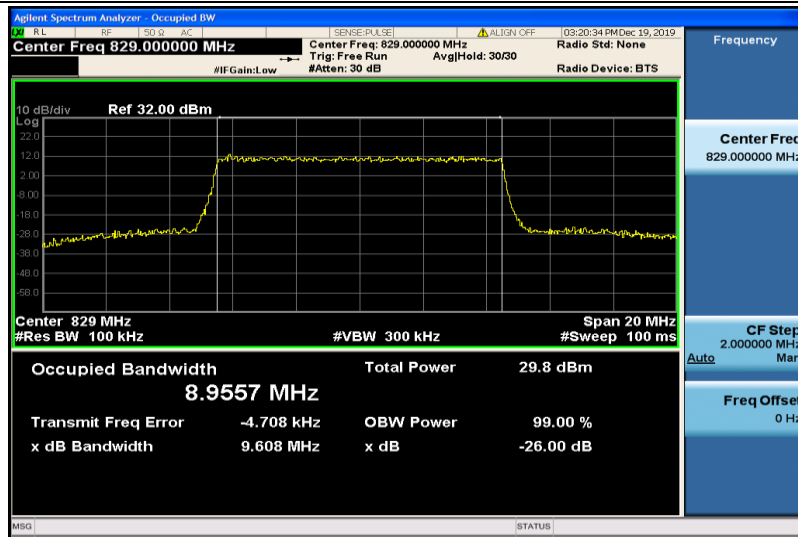

Band5-5MHz-QPSK-20425-25RB#0-4.4643

Band5-5MHz-QPSK-20525-25RB#0-4.4748

Band5-5MHz-QPSK-20625-25RB#0-4.4768

Band5-5MHz-16QAM-20425-25RB#0-4.4698

Band5-5MHz-16QAM-20525-25RB#0-4.4686

Band5-5MHz-16QAM-20625-25RB#0-4.4648