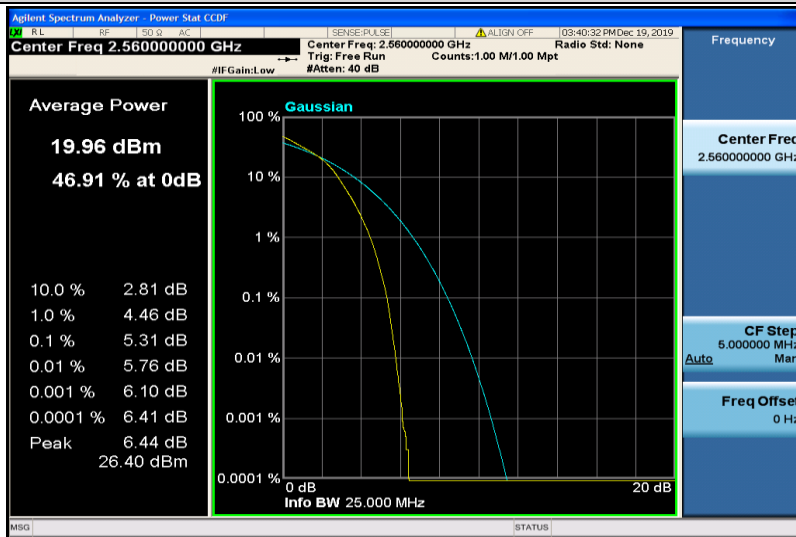

Band7-20MHz-16QAM-20850-1RB#0

Band7-20MHz-16QAM-20850-100RB#0

Band7-20MHz-16QAM-21100-1RB#0

Band7-20MHz-16QAM-21100-100RB#0

Band7-20MHz-16QAM-21350-1RB#0

Band7-20MHz-16QAM-21350-100RB#0

Band12-1.4MHz-QPSK-23017-1RB#0