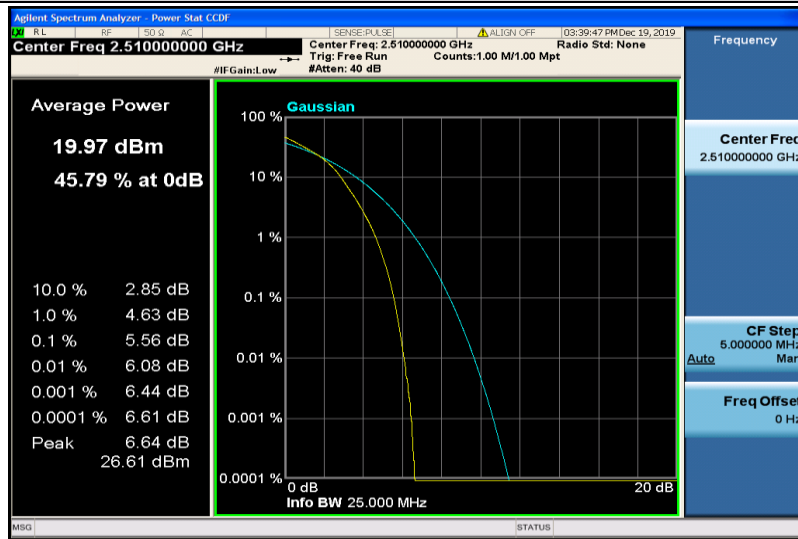

Band7-20MHz-16QAM-20850-1RB#0

Band7-20MHz-16QAM-20850-100RB#0

Band7-20MHz-16QAM-21100-1RB#0

Band7-20MHz-16QAM-21100-100RB#0

Band7-20MHz-16QAM-21350-1RB#0

Band7-20MHz-16QAM-21350-100RB#0

Band12-1.4MHz-QPSK-23017-1RB#0