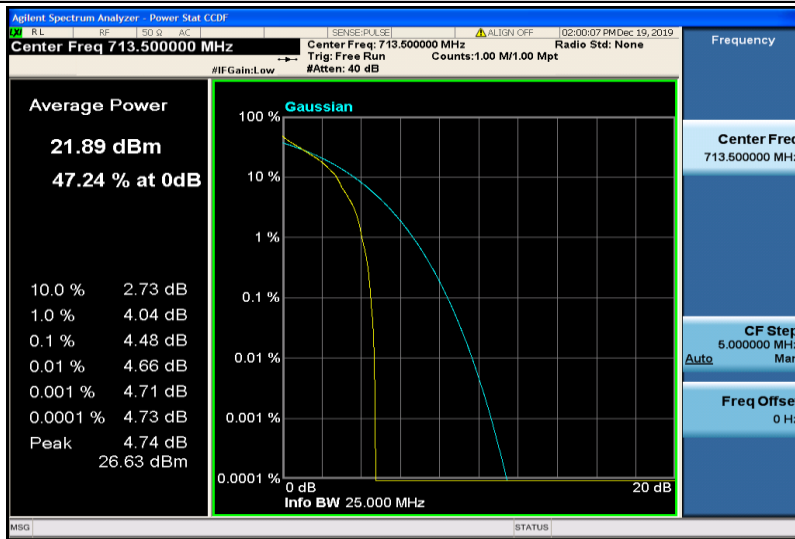

Band12-3MHz-16QAM-23165-1RB#0

Band12-3MHz-16QAM-23165-15RB#0

Band12-5MHz-QPSK-23035-1RB#0

Band12-5MHz-QPSK-23035-25RB#0

Band12-5MHz-QPSK-23095-1RB#0

Band12-5MHz-QPSK-23095-25RB#0

Band12-5MHz-QPSK-23155-1RB#0