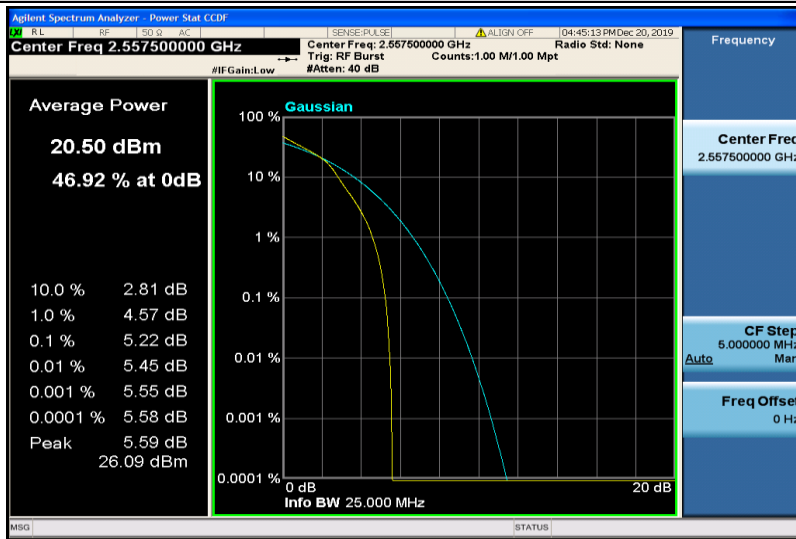

Band41-5MHz-16QAM-40265-1RB#0

Band41-5MHz-16QAM-40265-25RB#0