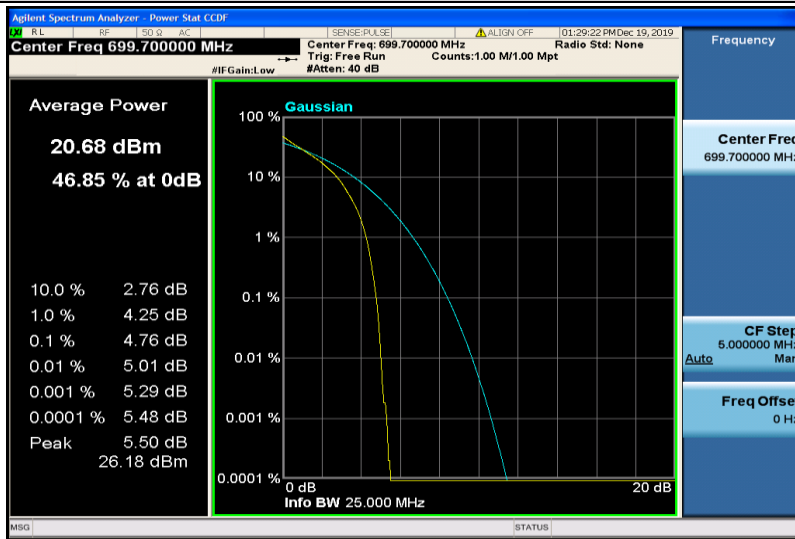

Band7-20MHz-16QAM-20850-1RB#0

Band7-20MHz-16QAM-20850-100RB#0

Band7-20MHz-16QAM-21100-1RB#0

Band7-20MHz-16QAM-21100-100RB#0

Band7-20MHz-16QAM-21350-1RB#0

Band7-20MHz-16QAM-21350-100RB#0

Band12-1.4MHz-QPSK-23017-1RB#0