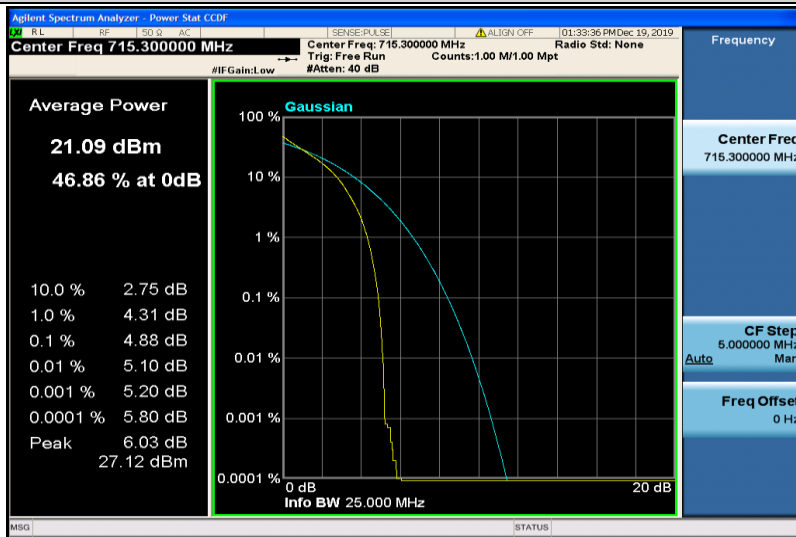

Band12-1.4MHz-QPSK-23017-6RB#0

Band12-1.4MHz-QPSK-23095-1RB#0

Band12-1.4MHz-QPSK-23095-6RB#0

Band12-1.4MHz-QPSK-23173-1RB#0

Band12-1.4MHz-QPSK-23173-6RB#0

Band12-1.4MHz-16QAM-23017-1RB#0

Band12-1.4MHz-16QAM-23017-6RB#0