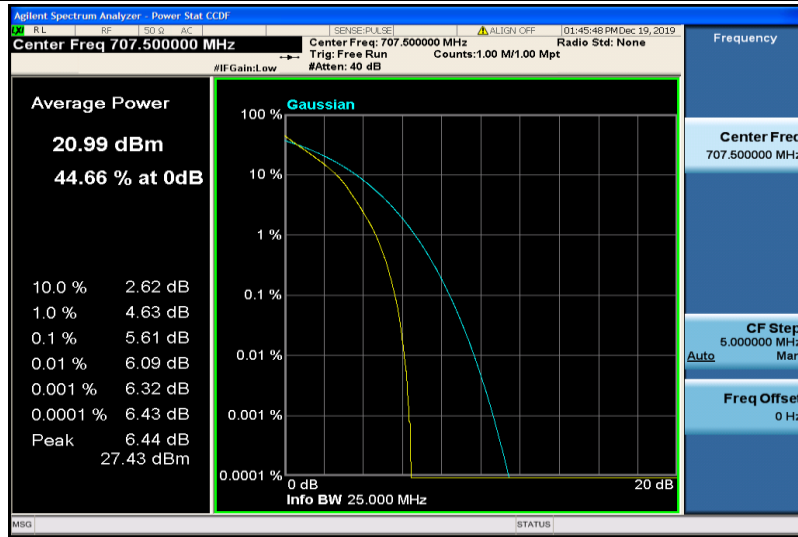

Band12-1.4MHz-16QAM-23095-1RB#0

Band12-1.4MHz-16QAM-23095-6RB#0

Band12-1.4MHz-16QAM-23173-1RB#0

Band12-1.4MHz-16QAM-23173-6RB#0

Band12-3MHz-QPSK-23025-1RB#0

Band12-3MHz-QPSK-23025-15RB#0

Band12-3MHz-QPSK-23095-1RB#0