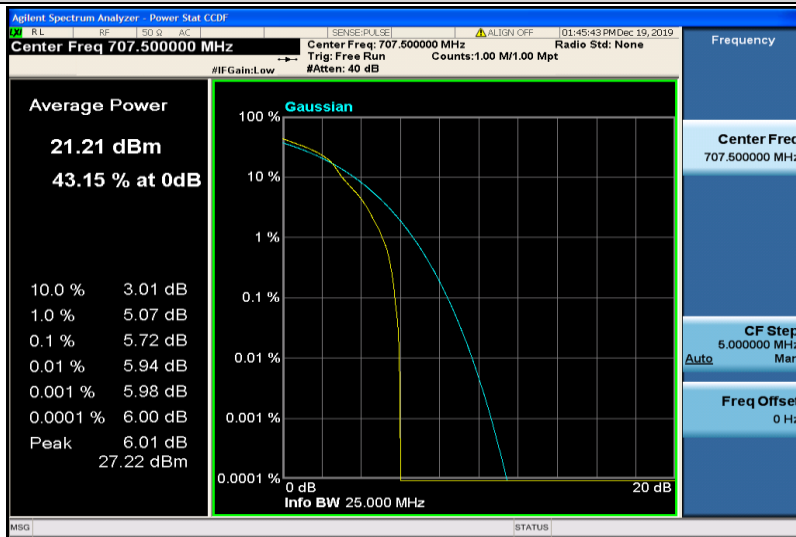

Band12-3MHz-QPSK-23095-15RB#0

Band12-3MHz-QPSK-23165-1RB#0

Band12-3MHz-QPSK-23165-15RB#0

Band12-3MHz-16QAM-23025-1RB#0

Band12-3MHz-16QAM-23025-15RB#0

Band12-3MHz-16QAM-23095-1RB#0

Band12-3MHz-16QAM-23095-15RB#0