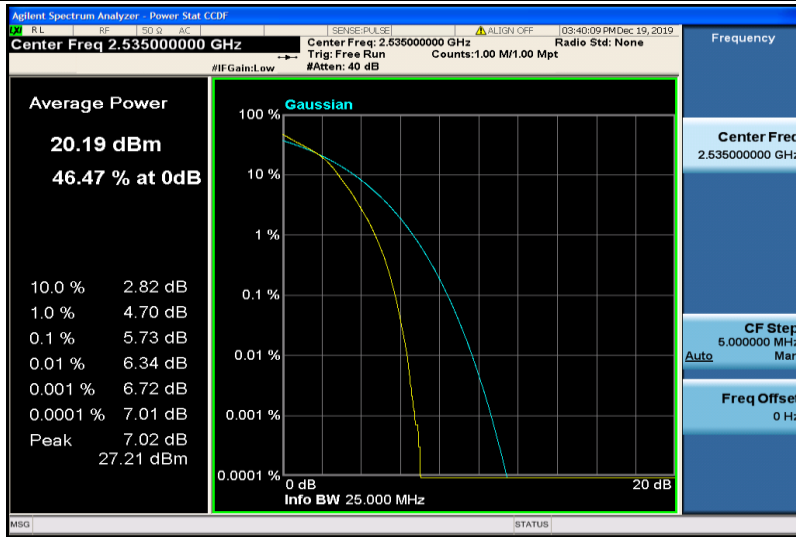

Band7-20MHz-16QAM-20850-1RB#0

Band7-20MHz-16QAM-20850-100RB#0

Band7-20MHz-16QAM-21100-1RB#0

Band7-20MHz-16QAM-21100-100RB#0

Band7-20MHz-16QAM-21350-1RB#0

Band7-20MHz-16QAM-21350-100RB#0

Band12-1.4MHz-QPSK-23017-1RB#0