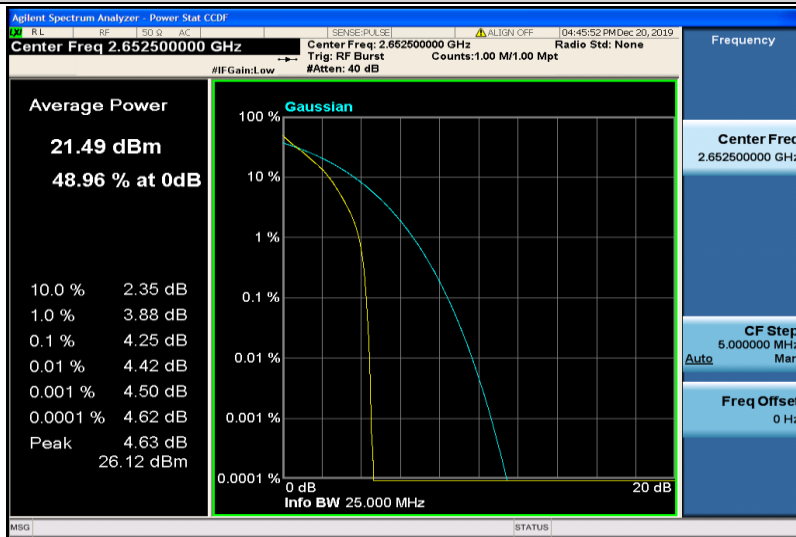

Band17-10MHz-16QAM-23800-50RB#0

Band41-5MHz-QPSK-40265-1RB#0

Band41-5MHz-QPSK-40265-25RB#0

Band41-5MHz-QPSK-40740-1RB#0

Band41-5MHz-QPSK-40740-25RB#0

Band41-5MHz-QPSK-41215-1RB#0

Band41-5MHz-QPSK-41215-25RB#0