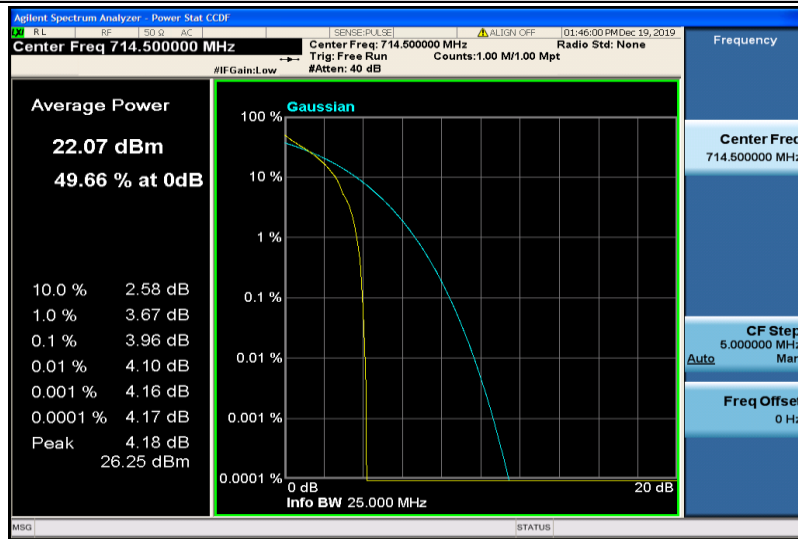

Band12-3MHz-QPSK-23095-15RB#0

Band12-3MHz-QPSK-23165-1RB#0