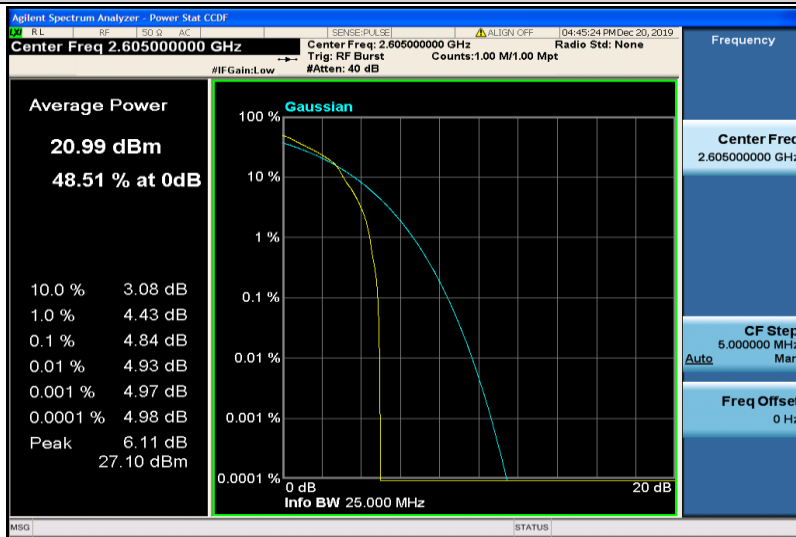

Band41-5MHz-16QAM-40265-25RB#0

Band41-5MHz-16QAM-40740-1RB#0