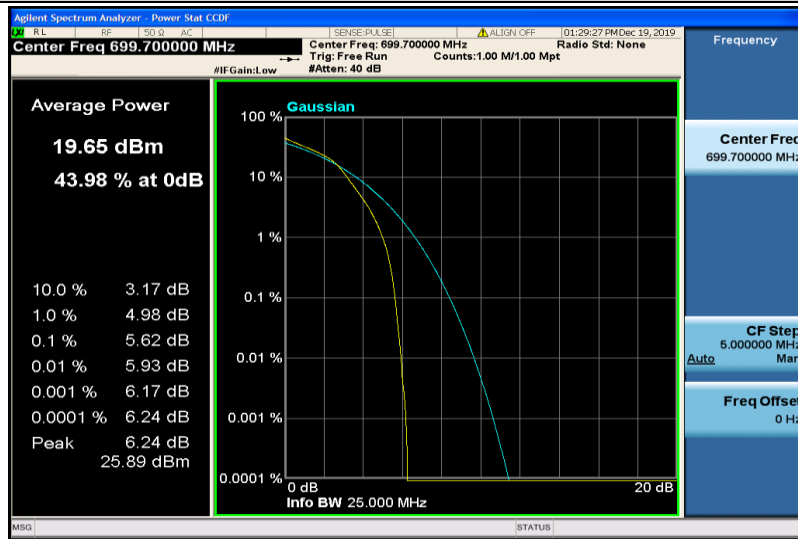

Band12-1.4MHz-QPSK-23017-6RB#0

Band12-1.4MHz-QPSK-23095-1RB#0

Band12-1.4MHz-QPSK-23095-6RB#0

Band12-1.4MHz-QPSK-23173-1RB#0

Band12-1.4MHz-QPSK-23173-6RB#0

Band12-1.4MHz-16QAM-23017-1RB#0

Band12-1.4MHz-16QAM-23017-6RB#0