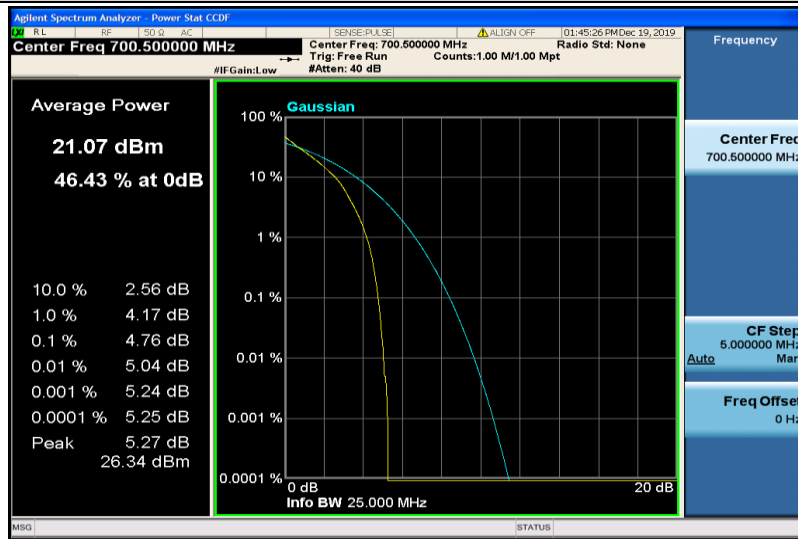

Band12-1.4MHz-16QAM-23095-1RB#0

Band12-1.4MHz-16QAM-23095-6RB#0

Band12-1.4MHz-16QAM-23173-1RB#0

Band12-1.4MHz-16QAM-23173-6RB#0

Band12-3MHz-QPSK-23025-1RB#0

Band12-3MHz-QPSK-23025-15RB#0

Band12-3MHz-QPSK-23095-1RB#0