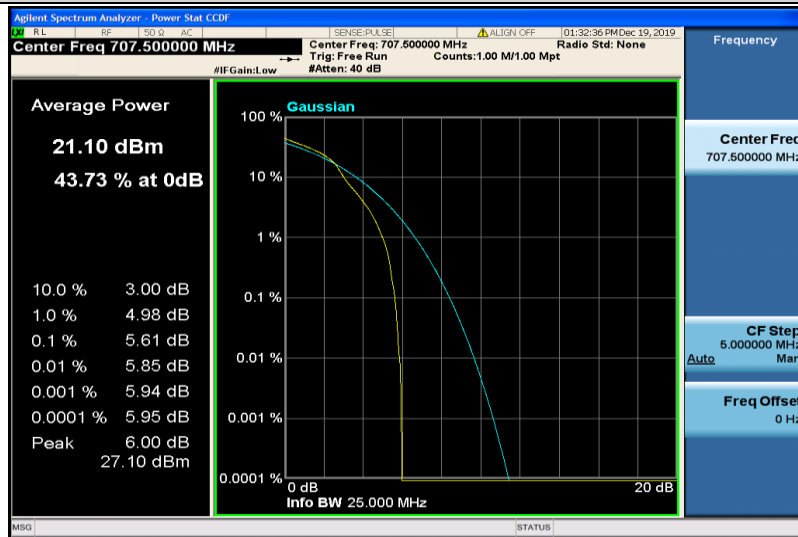

Band12-1.4MHz-QPSK-23017-6RB#0

Band12-1.4MHz-QPSK-23095-1RB#0

Band12-1.4MHz-QPSK-23095-6RB#0

Band12-1.4MHz-QPSK-23173-1RB#0

Band12-1.4MHz-QPSK-23173-6RB#0

Band12-1.4MHz-16QAM-23017-1RB#0

Band12-1.4MHz-16QAM-23017-6RB#0