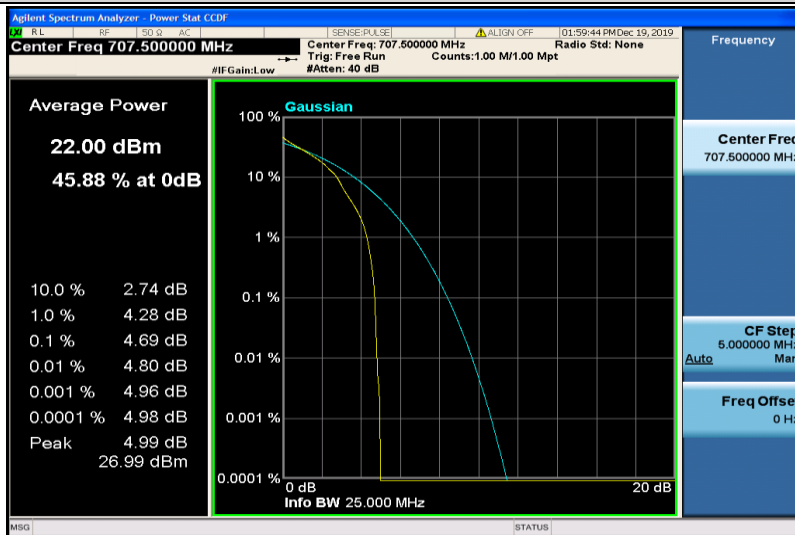

Band12-3MHz-16QAM-23165-1RB#0

Band12-3MHz-16QAM-23165-15RB#0

Band12-5MHz-QPSK-23035-1RB#0

Band12-5MHz-QPSK-23035-25RB#0

Band12-5MHz-QPSK-23095-1RB#0

Band12-5MHz-QPSK-23095-25RB#0

Band12-5MHz-QPSK-23155-1RB#0