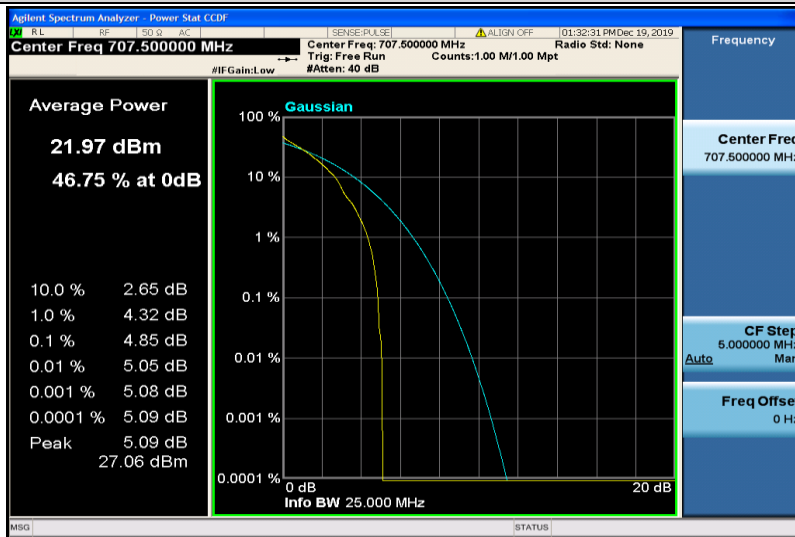

Band12-1.4MHz-QPSK-23017-6RB#0

Band12-1.4MHz-QPSK-23095-1RB#0