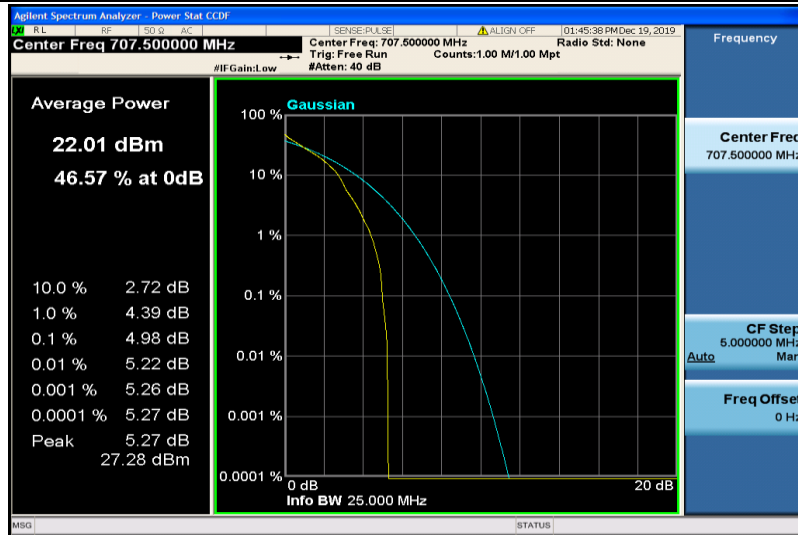

Band12-1.4MHz-16QAM-23095-1RB#0

Band12-1.4MHz-16QAM-23095-6RB#0

Band12-1.4MHz-16QAM-23173-1RB#0

Band12-1.4MHz-16QAM-23173-6RB#0

Band12-3MHz-QPSK-23025-1RB#0

Band12-3MHz-QPSK-23025-15RB#0

Band12-3MHz-QPSK-23095-1RB#0