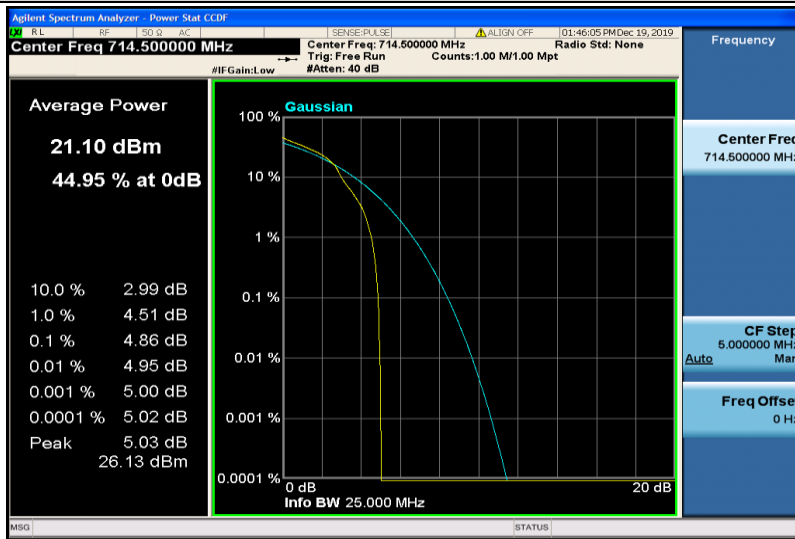

Band12-3MHz-QPSK-23095-15RB#0

Band12-3MHz-QPSK-23165-1RB#0

Band12-3MHz-QPSK-23165-15RB#0

Band12-3MHz-16QAM-23025-1RB#0

Band12-3MHz-16QAM-23025-15RB#0

Band12-3MHz-16QAM-23095-1RB#0

Band12-3MHz-16QAM-23095-15RB#0