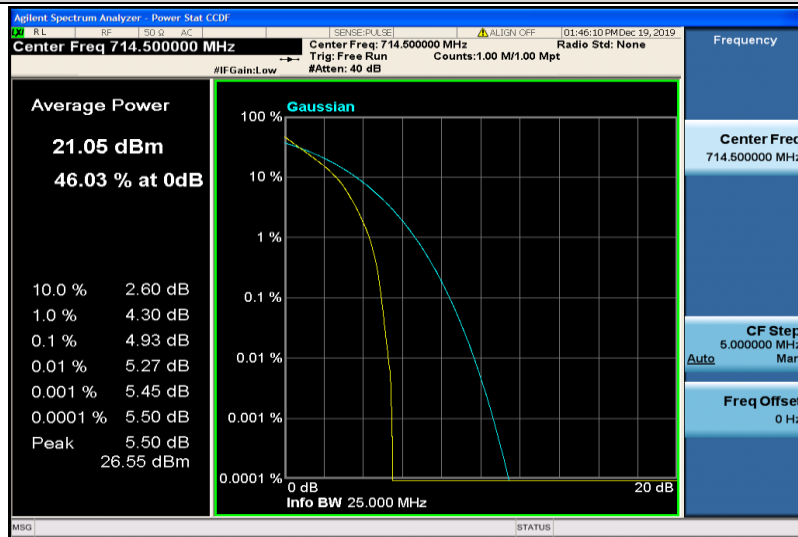

Band12-3MHz-QPSK-23165-1RB#0

Band12-3MHz-QPSK-23165-15RB#0