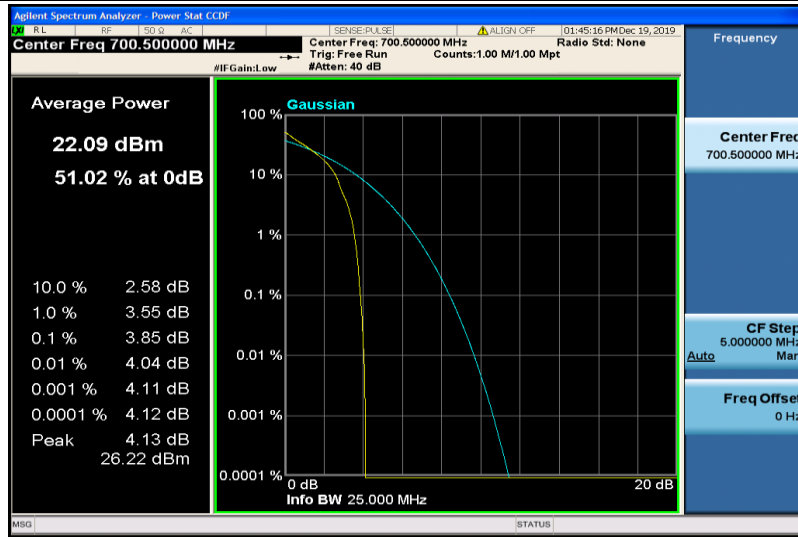

Band12-1.4MHz-16QAM-23095-1RB#0

Band12-1.4MHz-16QAM-23095-6RB#0

Band12-1.4MHz-16QAM-23173-1RB#0

Band12-1.4MHz-16QAM-23173-6RB#0

Band12-3MHz-QPSK-23025-1RB#0

Band12-3MHz-QPSK-23025-15RB#0

Band12-3MHz-QPSK-23095-1RB#0