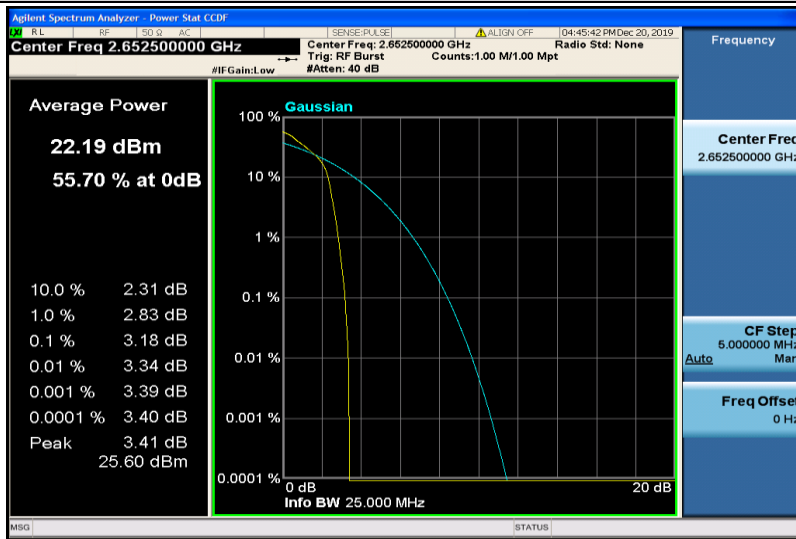

Band17-10MHz-16QAM-23800-50RB#0

Band41-5MHz-QPSK-40265-1RB#0

Band41-5MHz-QPSK-40265-25RB#0

Band41-5MHz-QPSK-40740-1RB#0

Band41-5MHz-QPSK-40740-25RB#0

Band41-5MHz-QPSK-41215-1RB#0

Band41-5MHz-QPSK-41215-25RB#0