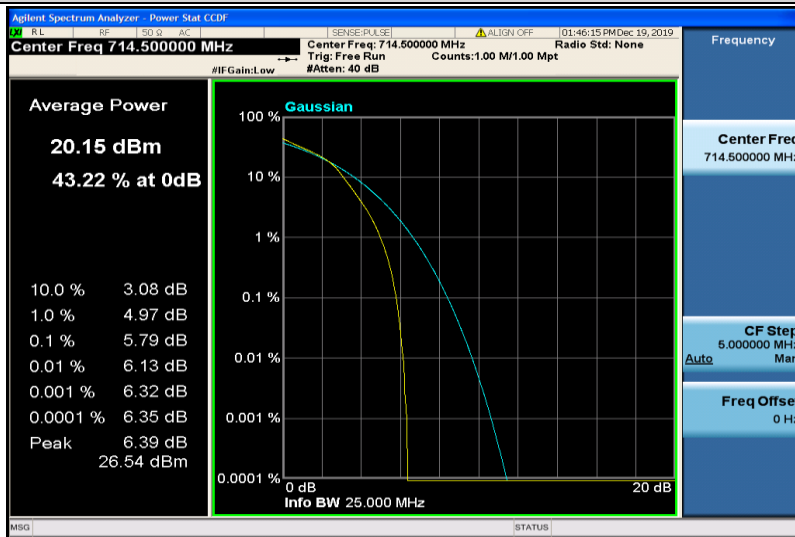

Band12-3MHz-16QAM-23165-1RB#0

Band12-3MHz-16QAM-23165-15RB#0