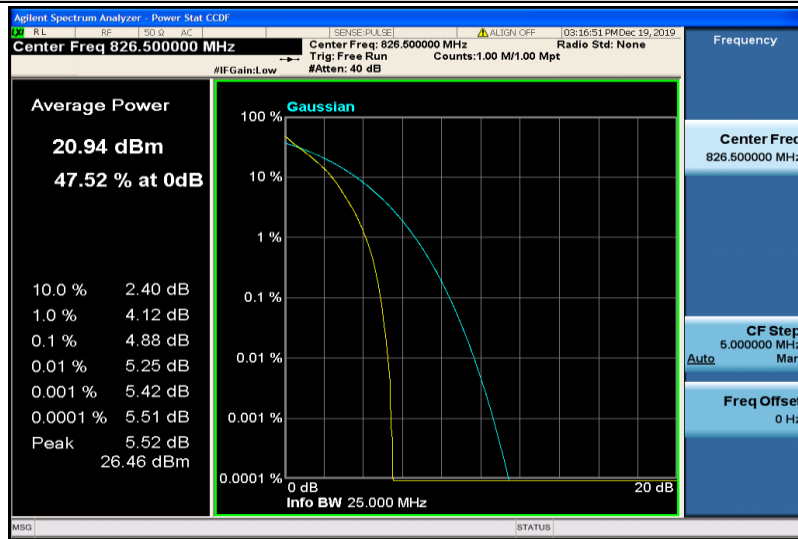

Band5-3MHz-16QAM-20635-1RB#0

Band5-3MHz-16QAM-20635-15RB#0

Band5-5MHz-QPSK-20425-1RB#0

Band5-5MHz-QPSK-20425-25RB#0

Band5-5MHz-QPSK-20525-1RB#0

Band5-5MHz-QPSK-20525-25RB#0

Band5-5MHz-QPSK-20625-1RB#0

Band5-5MHz-QPSK-20625-25RB#0