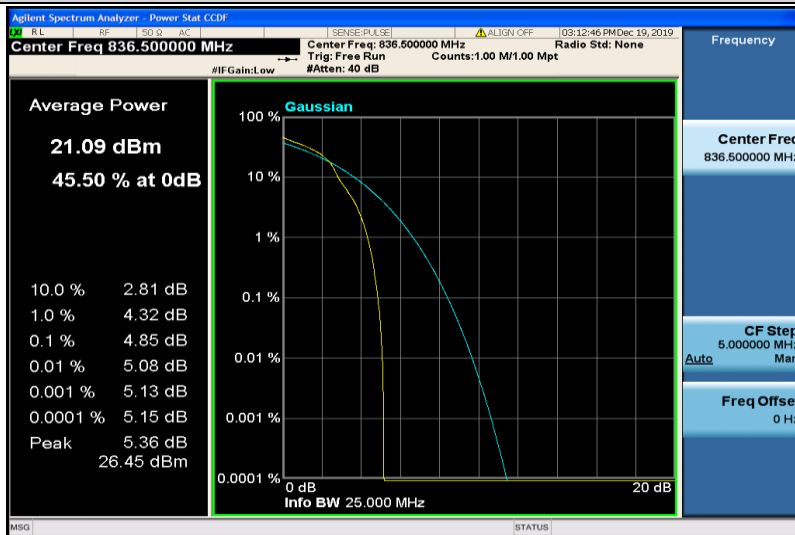

Band5-3MHz-QPSK-20525-1RB#0

Band5-3MHz-QPSK-20525-15RB#0

Band5-3MHz-QPSK-20635-1RB#0

Band5-3MHz-QPSK-20635-15RB#0

Band5-3MHz-16QAM-20415-1RB#0

Band5-3MHz-16QAM-20415-15RB#0

Band5-3MHz-16QAM-20525-1RB#0

Band5-3MHz-16QAM-20525-15RB#0