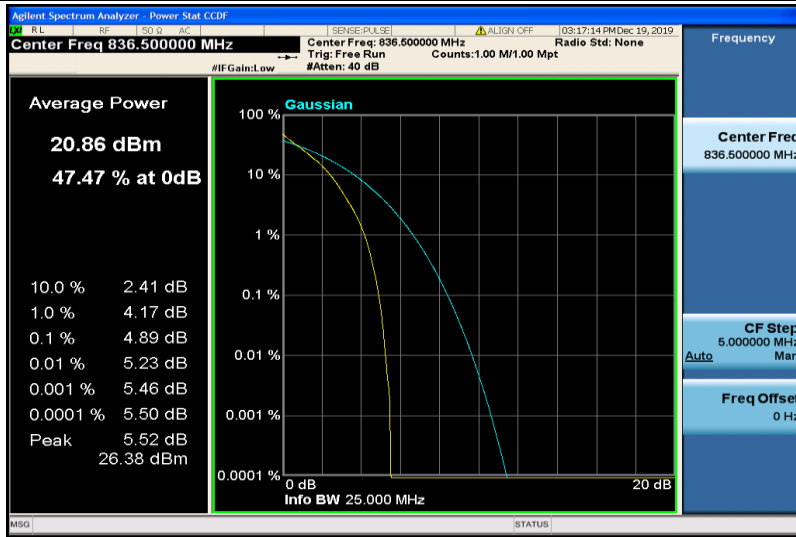

Band5-3MHz-16QAM-20635-1RB#0

Band5-3MHz-16QAM-20635-15RB#0

Band5-5MHz-QPSK-20425-1RB#0

Band5-5MHz-QPSK-20425-25RB#0

Band5-5MHz-QPSK-20525-1RB#0

Band5-5MHz-QPSK-20525-25RB#0

Band5-5MHz-QPSK-20625-1RB#0

Band5-5MHz-QPSK-20625-25RB#0