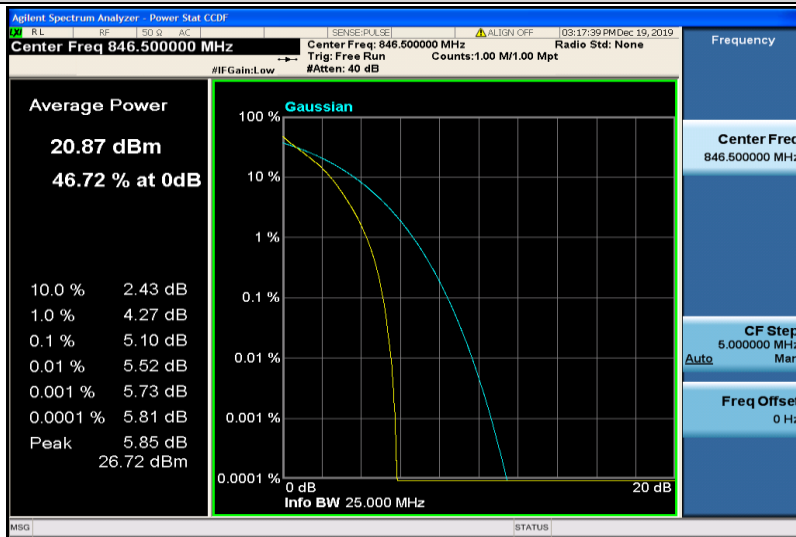

Band5-3MHz-16QAM-20635-1RB#0

Band5-3MHz-16QAM-20635-15RB#0

Band5-5MHz-QPSK-20425-1RB#0

Band5-5MHz-QPSK-20425-25RB#0

Band5-5MHz-QPSK-20525-1RB#0

Band5-5MHz-QPSK-20525-25RB#0

Band5-5MHz-QPSK-20625-1RB#0

Band5-5MHz-QPSK-20625-25RB#0