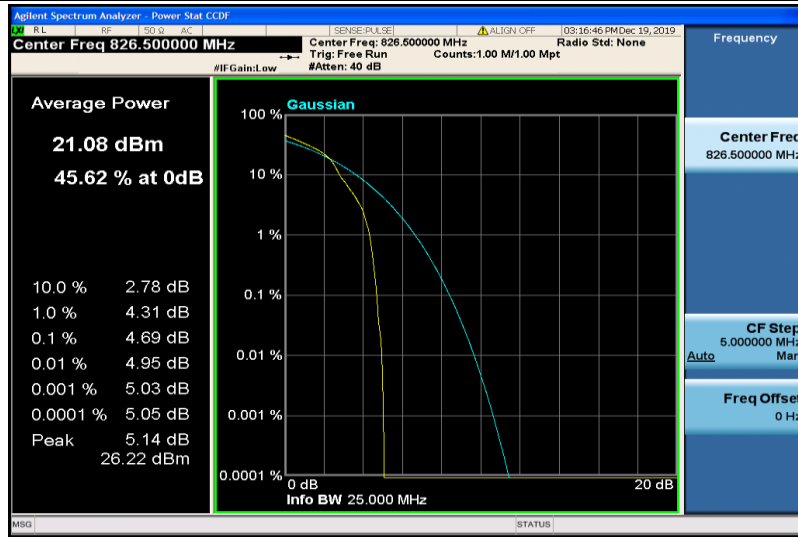

Band5-3MHz-16QAM-20635-1RB#0

Band5-3MHz-16QAM-20635-15RB#0

Band5-5MHz-QPSK-20425-1RB#0

Band5-5MHz-QPSK-20425-25RB#0

Band5-5MHz-QPSK-20525-1RB#0

Band5-5MHz-QPSK-20525-25RB#0

Band5-5MHz-QPSK-20625-1RB#0

Band5-5MHz-QPSK-20625-25RB#0