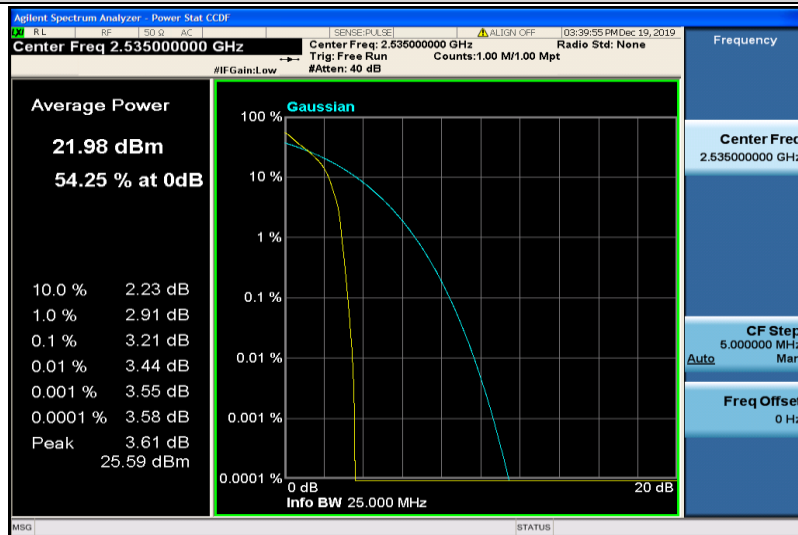

Band7-15MHz-16QAM-21375-1RB#0

Band7-15MHz-16QAM-21375-75RB#0

Band7-20MHz-QPSK-20850-1RB#0

Band7-20MHz-QPSK-20850-100RB#0

Band7-20MHz-QPSK-21100-1RB#0

Band7-20MHz-QPSK-21100-100RB#0

Band7-20MHz-QPSK-21350-1RB#0