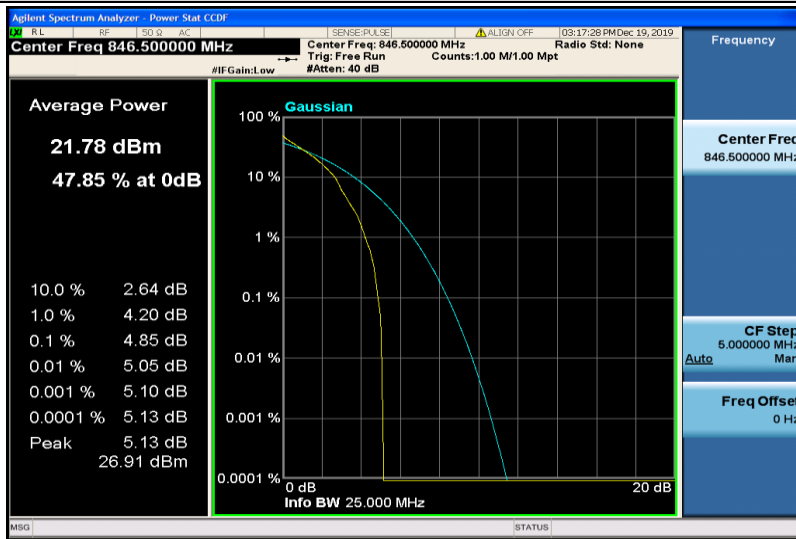

Band5-3MHz-16QAM-20635-1RB#0

Band5-3MHz-16QAM-20635-15RB#0

Band5-5MHz-QPSK-20425-1RB#0

Band5-5MHz-QPSK-20425-25RB#0

Band5-5MHz-QPSK-20525-1RB#0

Band5-5MHz-QPSK-20525-25RB#0

Band5-5MHz-QPSK-20625-1RB#0

Band5-5MHz-QPSK-20625-25RB#0