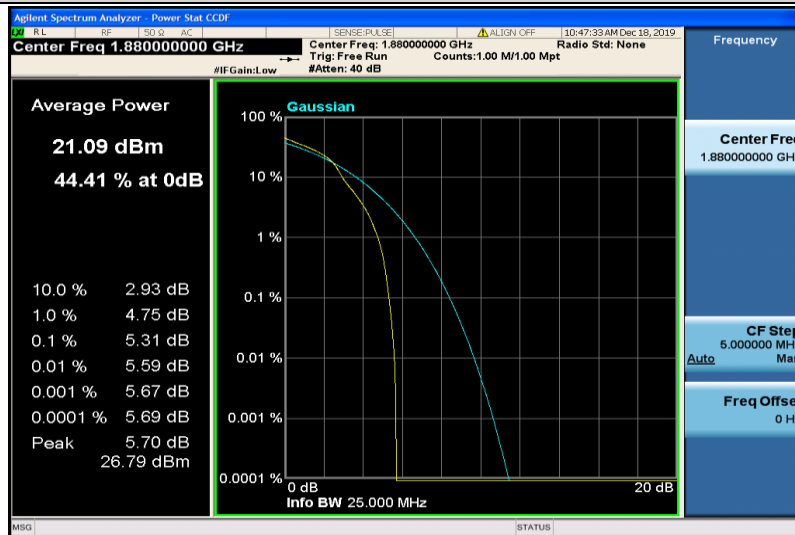

Band2-1.4MHz-16QAM-18900-1RB#0