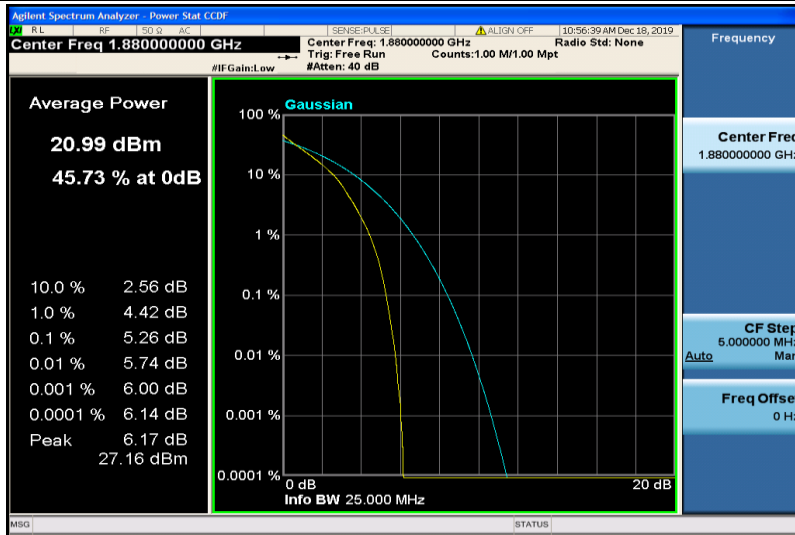

Band2-3MHz-QPSK-18900-15RB#0