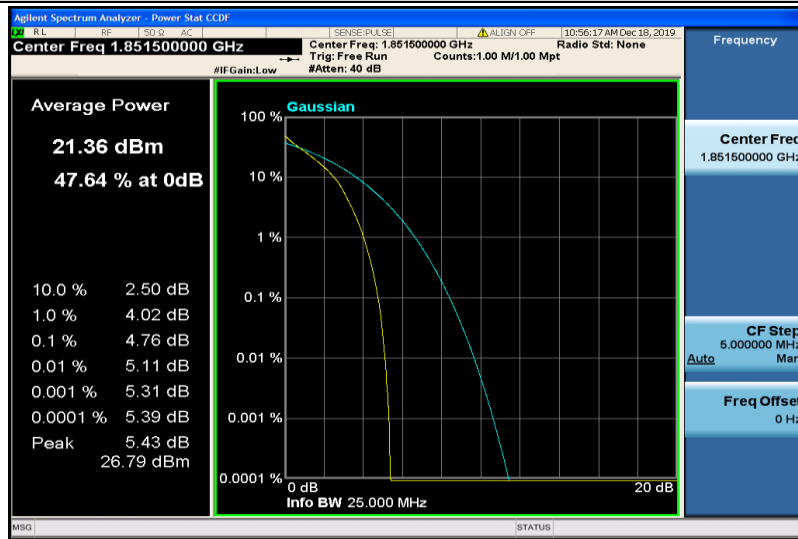

Band2-1.4MHz-16QAM-18607-6RB#0

Band2-1.4MHz-16QAM-18900-1RB#0

Band2-1.4MHz-16QAM-18900-6RB#0

Band2-1.4MHz-16QAM-19193-1RB#0

Band2-1.4MHz-16QAM-19193-6RB#0

Band2-3MHz-QPSK-18615-1RB#0

Band2-3MHz-QPSK-18615-15RB#0