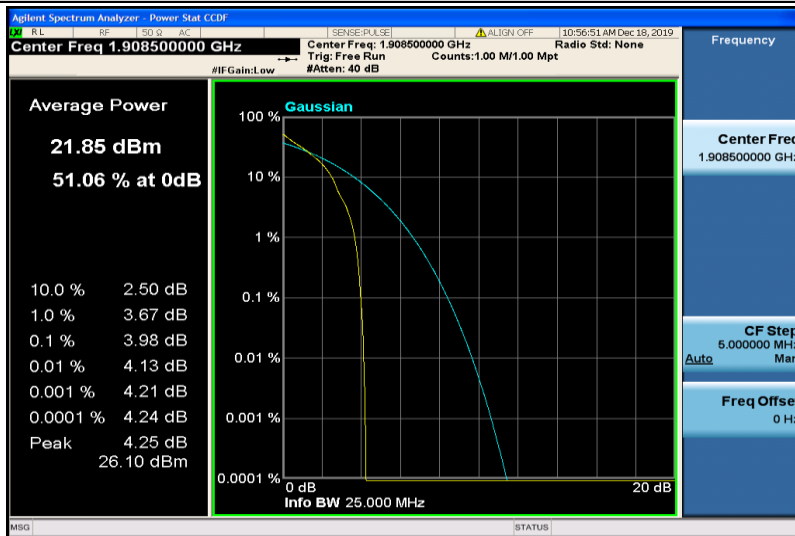

Band2-3MHz-QPSK-19185-1RB#0