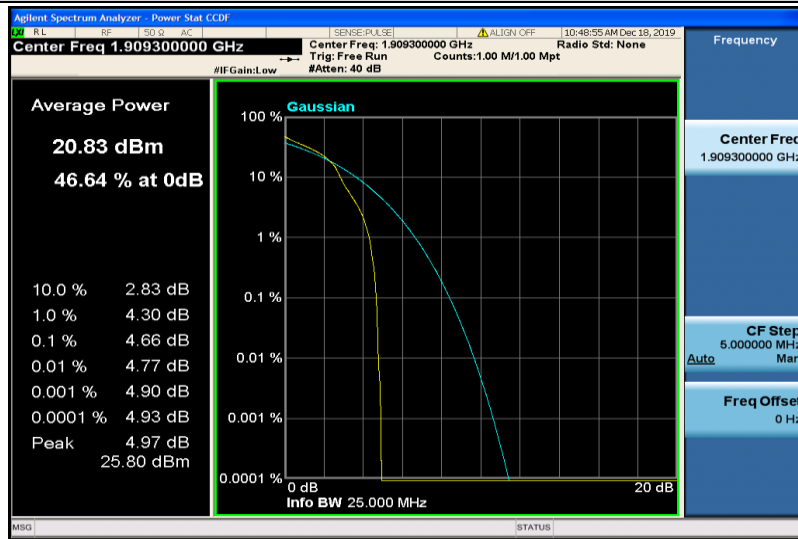

Band2-1.4MHz-16QAM-19193-1RB#0