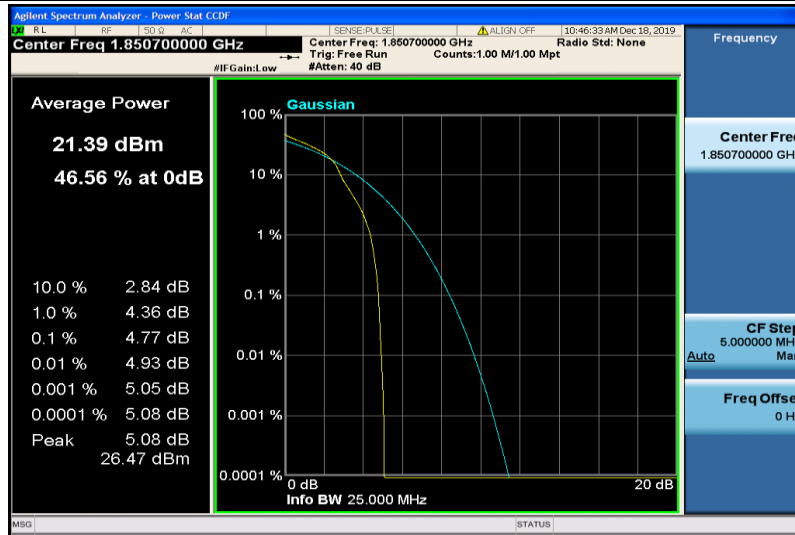

### Test Graphs

Band2-1.4MHz-QPSK-18607-1RB#0

Band2-1.4MHz-QPSK-18607-6RB#0

Band2-1.4MHz-QPSK-18900-1RB#0

Band2-1.4MHz-QPSK-18900-6RB#0

Band2-1.4MHz-QPSK-19193-1RB#0

Band2-1.4MHz-QPSK-19193-6RB#0

Band2-1.4MHz-16QAM-18607-1RB#0