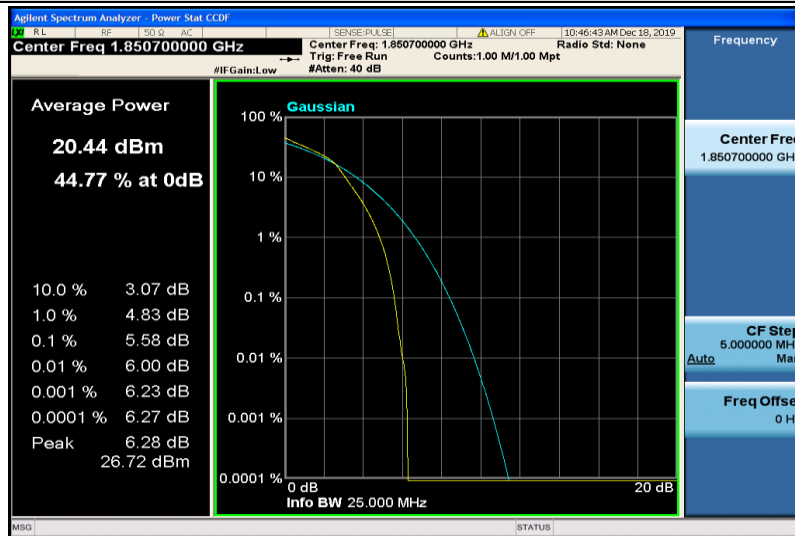

### Test Graphs

Band2-1.4MHz-QPSK-18607-1RB#0

Band2-1.4MHz-QPSK-18607-6RB#0

Band2-1.4MHz-QPSK-18900-1RB#0

Band2-1.4MHz-QPSK-18900-6RB#0

Band2-1.4MHz-QPSK-19193-1RB#0

Band2-1.4MHz-QPSK-19193-6RB#0

Band2-1.4MHz-16QAM-18607-1RB#0