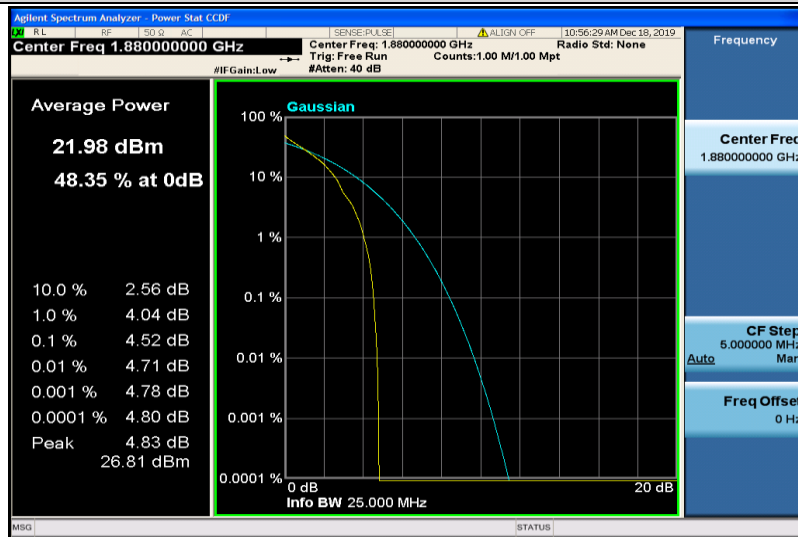

Band2-1.4MHz-16QAM-18607-6RB#0

Band2-1.4MHz-16QAM-18900-1RB#0

Band2-1.4MHz-16QAM-18900-6RB#0

Band2-1.4MHz-16QAM-19193-1RB#0

Band2-1.4MHz-16QAM-19193-6RB#0

Band2-3MHz-QPSK-18615-1RB#0

Band2-3MHz-QPSK-18615-15RB#0