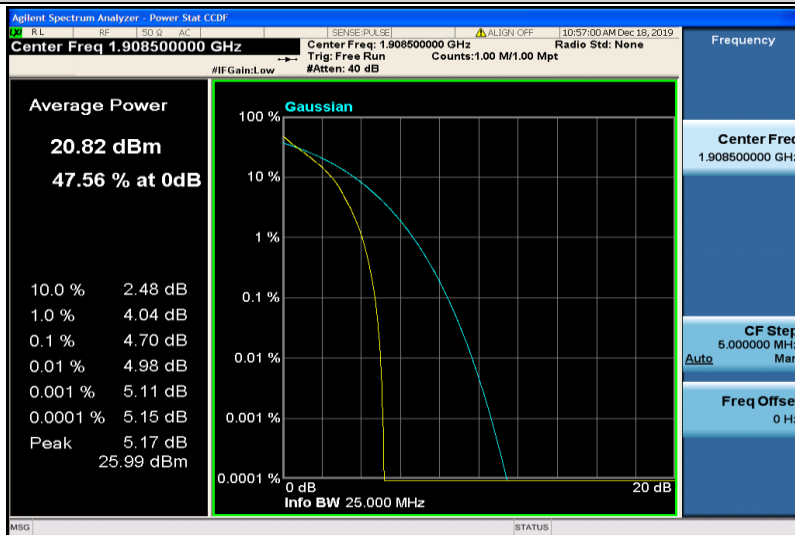

Band2-3MHz-QPSK-19185-15RB#0