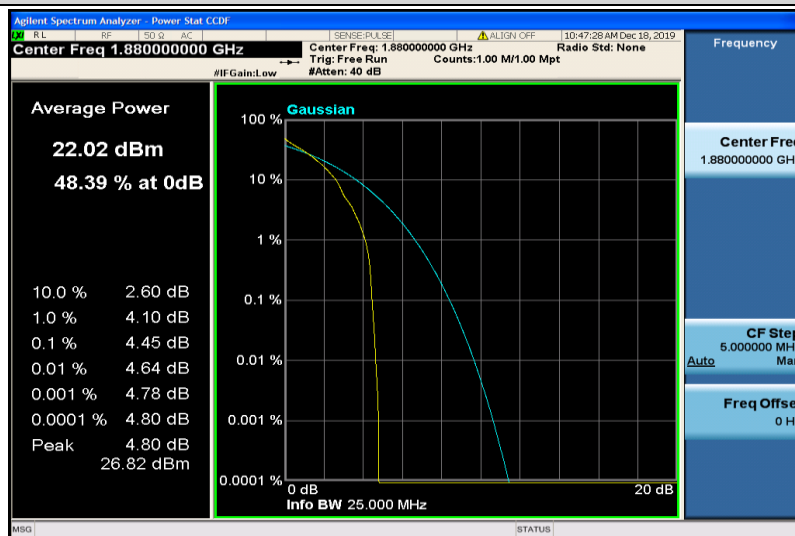

### Test Graphs

Band2-1.4MHz-QPSK-18607-1RB#0

Band2-1.4MHz-QPSK-18607-6RB#0

Band2-1.4MHz-QPSK-18900-1RB#0

Band2-1.4MHz-QPSK-18900-6RB#0

Band2-1.4MHz-QPSK-19193-1RB#0

Band2-1.4MHz-QPSK-19193-6RB#0

Band2-1.4MHz-16QAM-18607-1RB#0