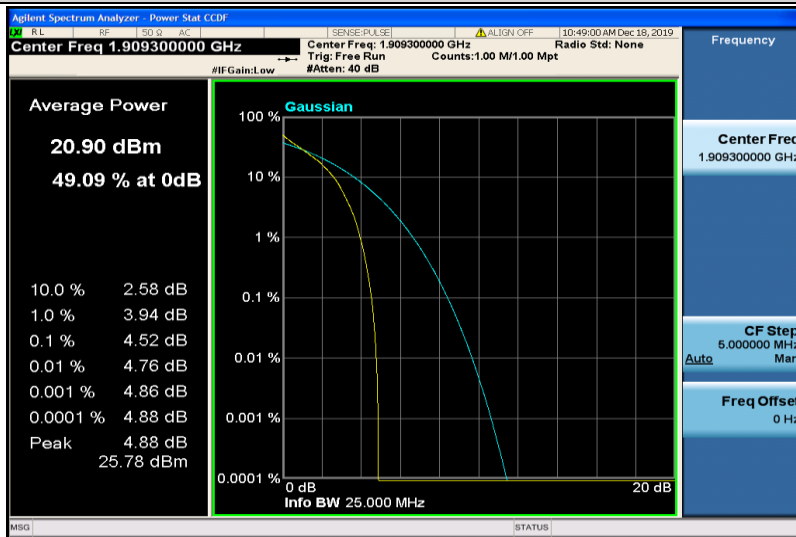

### Test Graphs

Band2-1.4MHz-QPSK-18607-1RB#0

Band2-1.4MHz-QPSK-18607-6RB#0

Band2-1.4MHz-QPSK-18900-1RB#0

Band2-1.4MHz-QPSK-18900-6RB#0

Band2-1.4MHz-QPSK-19193-1RB#0

Band2-1.4MHz-QPSK-19193-6RB#0

Band2-1.4MHz-16QAM-18607-1RB#0