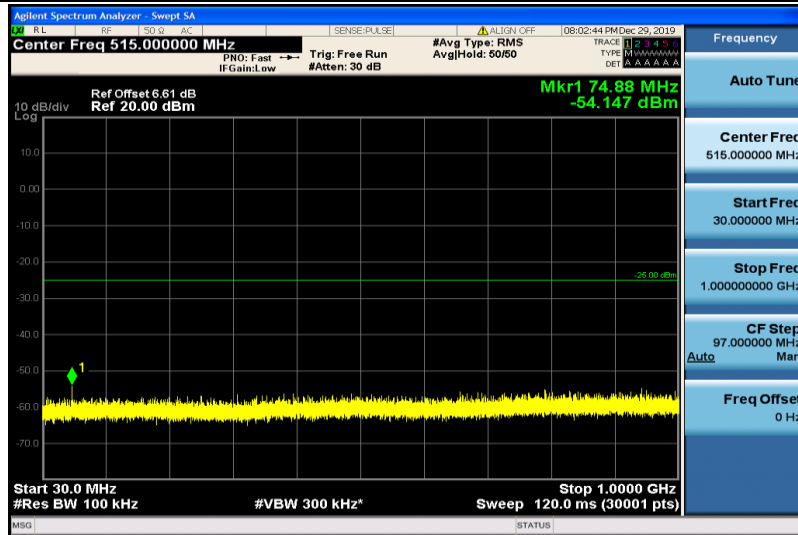

Band41-15MHz-16QAM-41165-1RB#0-1000~26000MHz

Band41-20MHz-QPSK-40340-1RB#0-30~1000MHz

Band41-20MHz-QPSK-40340-1RB#0-1000~26000MHz

Band41-20MHz-QPSK-40740-1RB#0-30~1000MHz

Band41-20MHz-QPSK-40740-1RB#0-1000~26000MHz