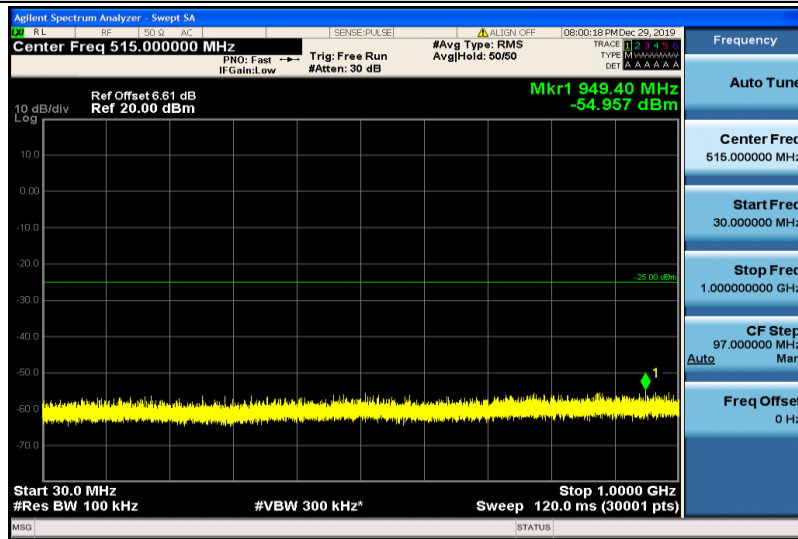

Band41-20MHz-16QAM-40340-1RB#0-30~1000MHz