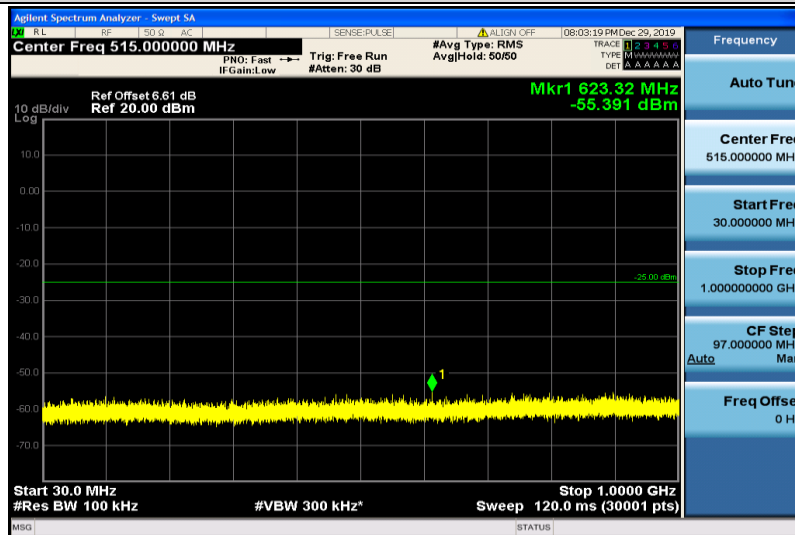

Band41-20MHz-16QAM-41140-1RB#0-30~1000MHz