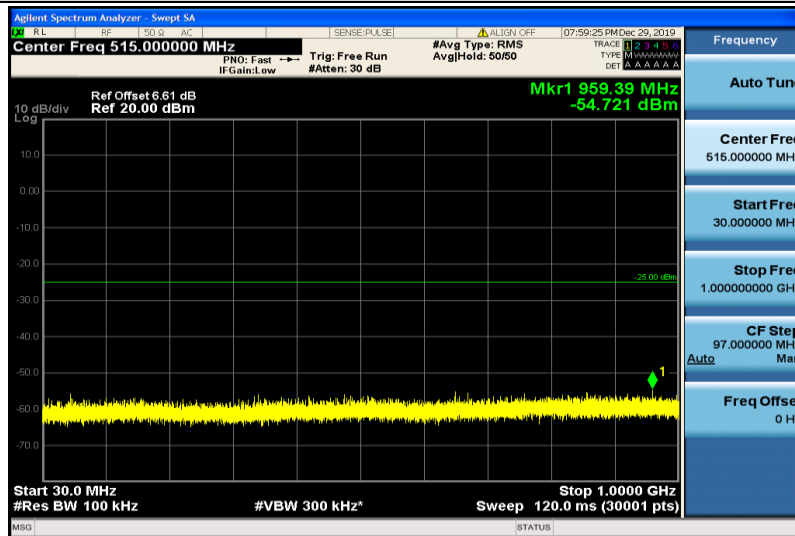

Band41-15MHz-16QAM-41165-1RB#0-1000~26000MHz

Band41-20MHz-QPSK-40340-1RB#0-30~1000MHz

Band41-20MHz-QPSK-40340-1RB#0-1000~26000MHz

Band41-20MHz-QPSK-40740-1RB#0-30~1000MHz

Band41-20MHz-QPSK-40740-1RB#0-1000~26000MHz