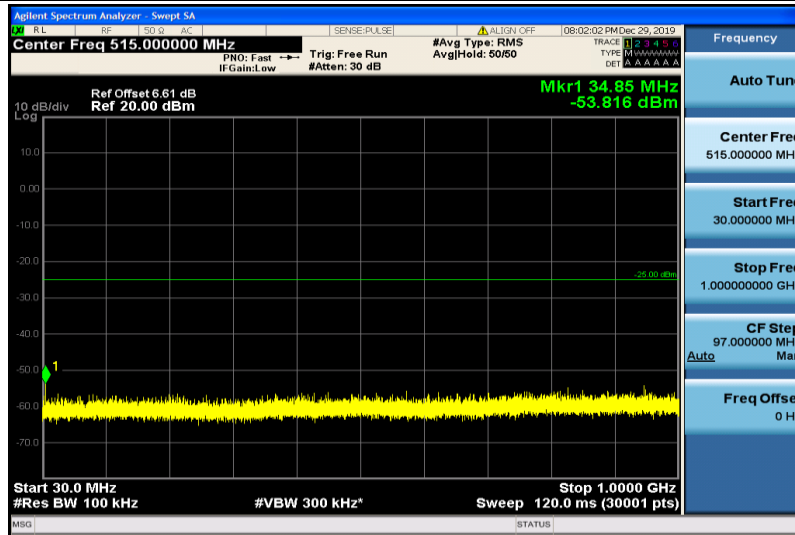

Band41-20MHz-QPSK-41140-1RB#0-30~1000MHz

Band41-20MHz-QPSK-41140-1RB#0-1000~26000MHz

Band41-20MHz-16QAM-40340-1RB#0-30~1000MHz

Band41-20MHz-16QAM-40340-1RB#0-1000~26000MHz

Band41-20MHz-16QAM-40740-1RB#0-30~1000MHz