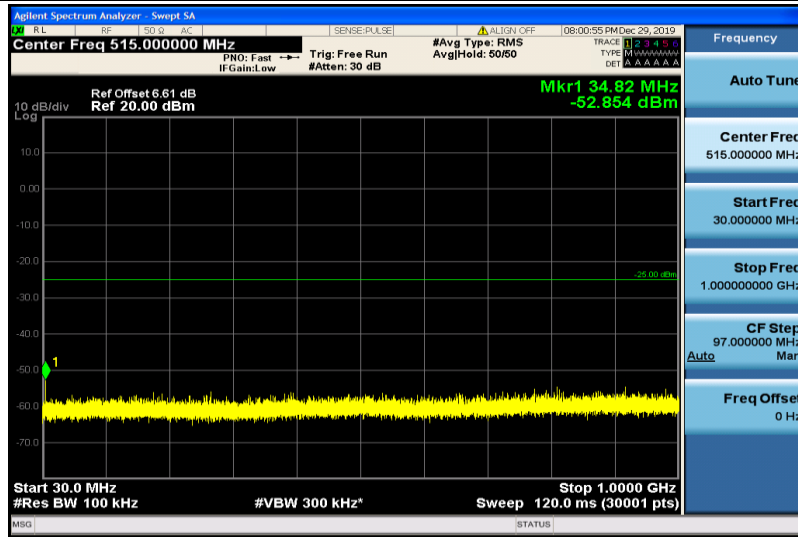

Band41-15MHz-16QAM-41165-1RB#0-1000~26000MHz

Band41-20MHz-QPSK-40340-1RB#0-30~1000MHz

Band41-20MHz-QPSK-40340-1RB#0-1000~26000MHz

Band41-20MHz-QPSK-40740-1RB#0-30~1000MHz

Band41-20MHz-QPSK-40740-1RB#0-1000~26000MHz