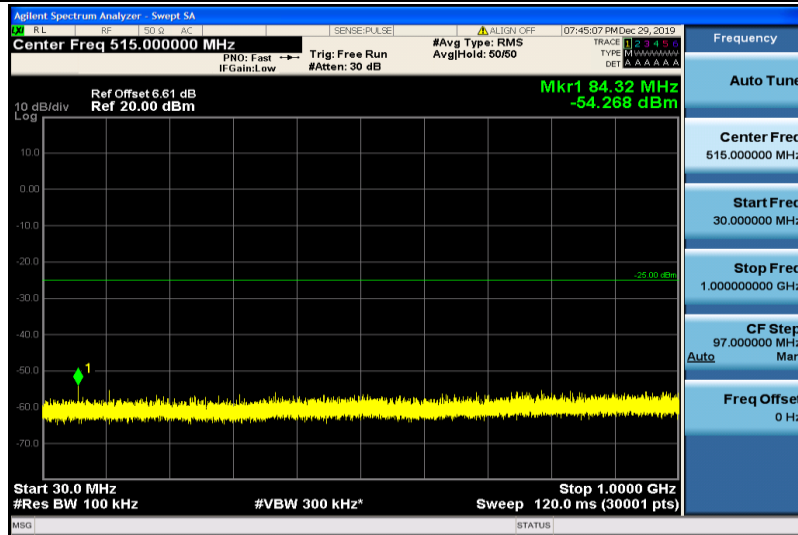

Band41-5MHz-16QAM-41215-1RB#0-1000~26000MHz

Band41-10MHz-QPSK-40290-1RB#0-30~1000MHz

Band41-10MHz-QPSK-40290-1RB#0-1000~26000MHz

Band41-10MHz-QPSK-40740-1RB#0-30~1000MHz

Band41-10MHz-QPSK-40740-1RB#0-1000~26000MHz