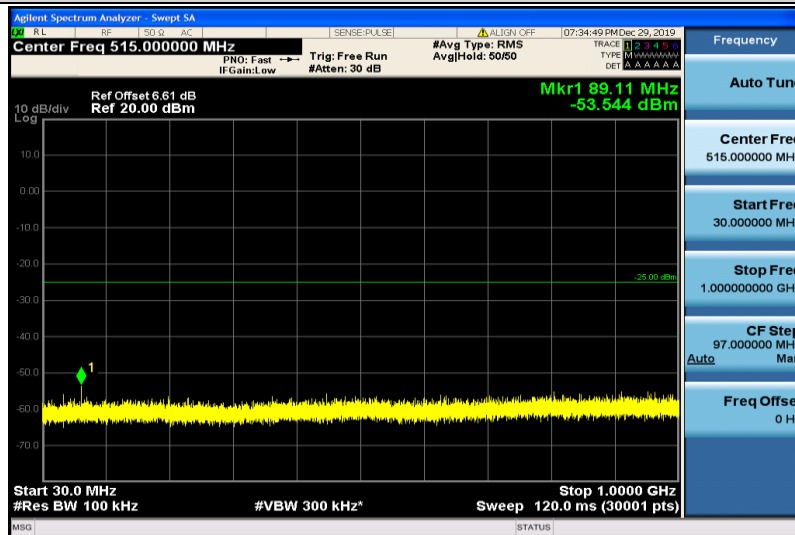

Band41-5MHz-16QAM-40265-1RB#0-30~10000MHz

Band41-5MHz-16QAM-40265-1RB#0-1000~26000MHz

Band41-5MHz-16QAM-40740-1RB#0-30~1000MHz

Band41-5MHz-16QAM-40740-1RB#0-1000~26000MHz

Band41-5MHz-16QAM-41215-1RB#0-30~1000MHz