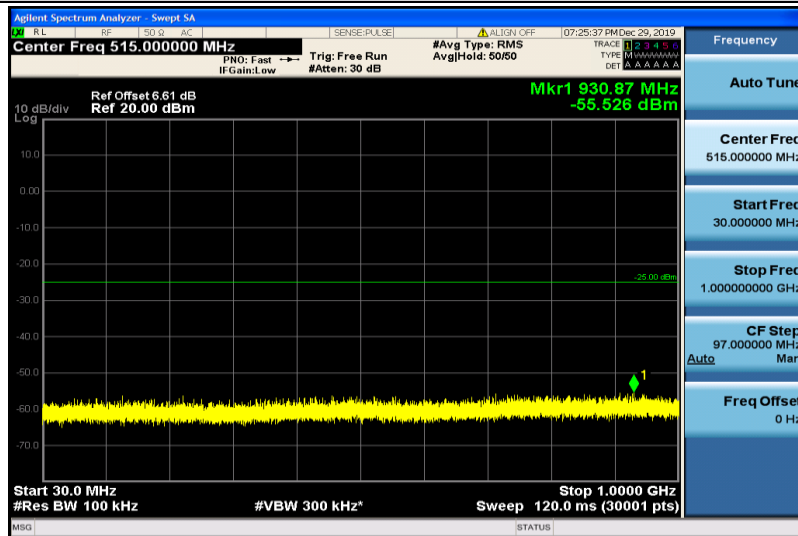

Band41-5MHz-QPSK-40265-1RB#0-1000~26000MHz

Band41-5MHz-QPSK-40740-1RB#0-30~1000MHz

Band41-5MHz-QPSK-40740-1RB#0-1000~26000MHz

Band41-5MHz-QPSK-41215-1RB#0-30~1000MHz

Band41-5MHz-QPSK-41215-1RB#0-1000~26000MHz