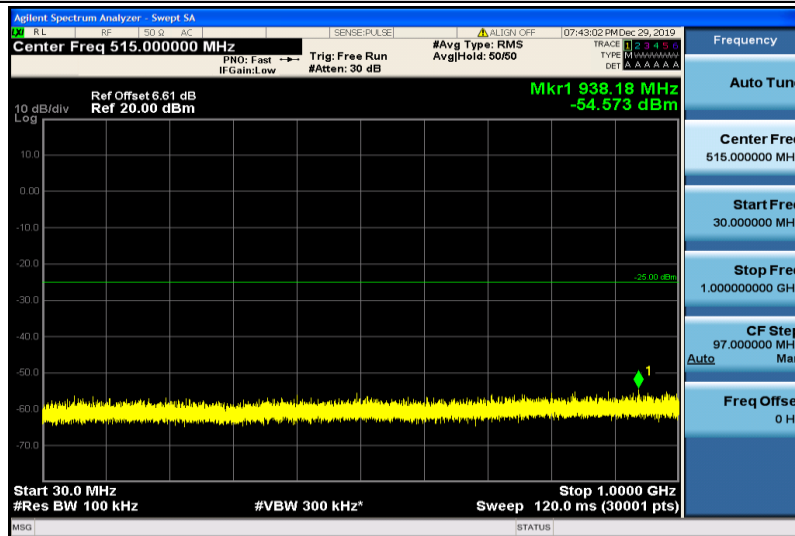

Band41-10MHz-QPSK-41190-1RB#0-1000~26000MHz

Band41-10MHz-16QAM-40290-1RB#0-30~1000MHz