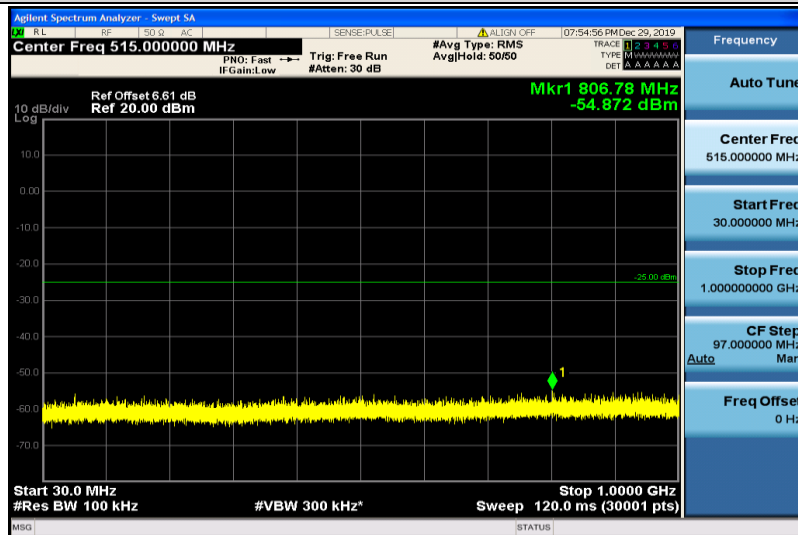

Band41-15MHz-QPSK-40740-1RB#0-1000~26000MHz

Band41-15MHz-QPSK-41165-1RB#0-30~1000MHz