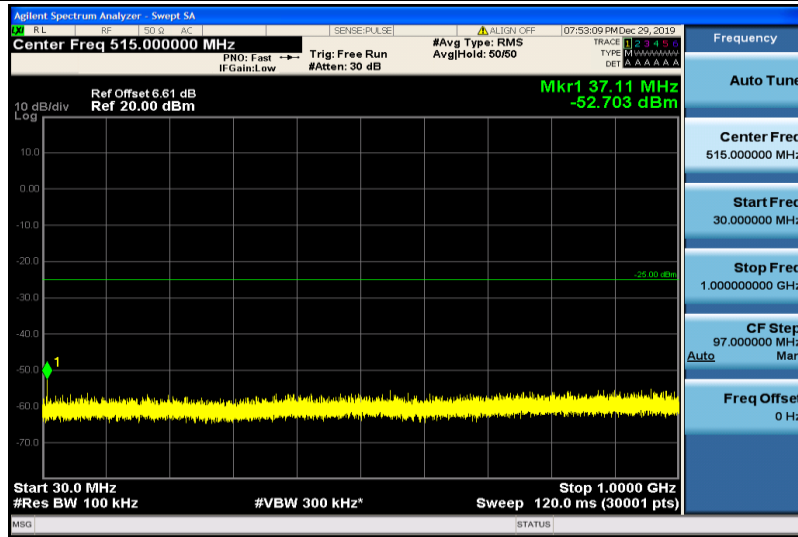

Band41-10MHz-16QAM-40740-1RB#0-1000~26000MHz

Band41-10MHz-16QAM-41190-1RB#0-30~1000MHz

Band41-10MHz-16QAM-41190-1RB#0-1000~26000MHz

Band41-15MHz-QPSK-40315-1RB#0-30~1000MHz

Band41-15MHz-QPSK-40315-1RB#0-1000~26000MHz