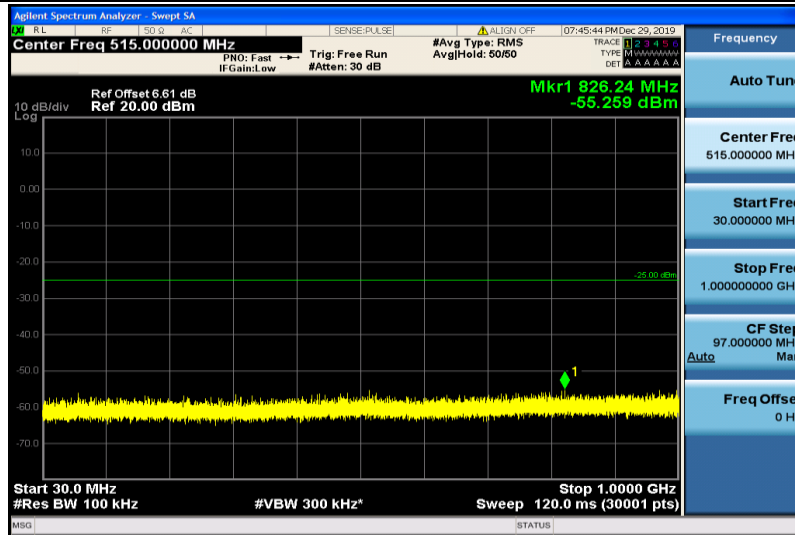

Band41-10MHz-16QAM-40740-1RB#0-1000~26000MHz

Band41-10MHz-16QAM-41190-1RB#0-30~1000MHz