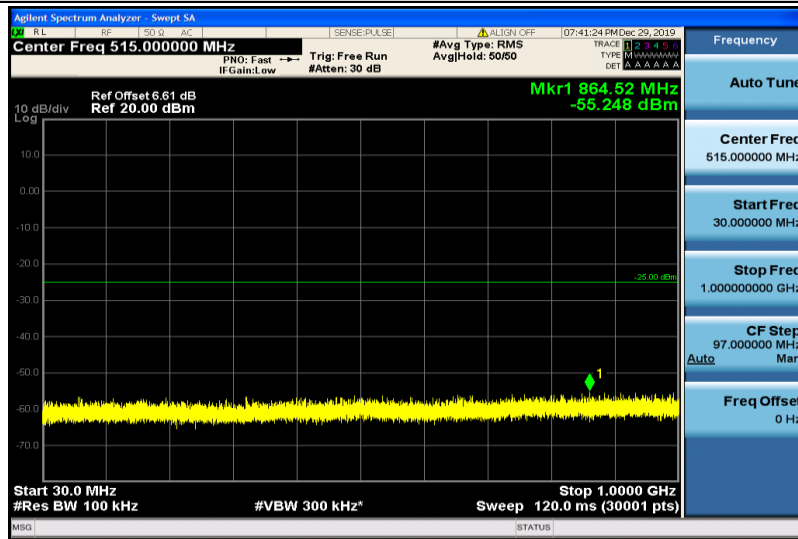

Band41-5MHz-16QAM-41215-1RB#0-1000~26000MHz

Band41-10MHz-QPSK-40290-1RB#0-30~1000MHz