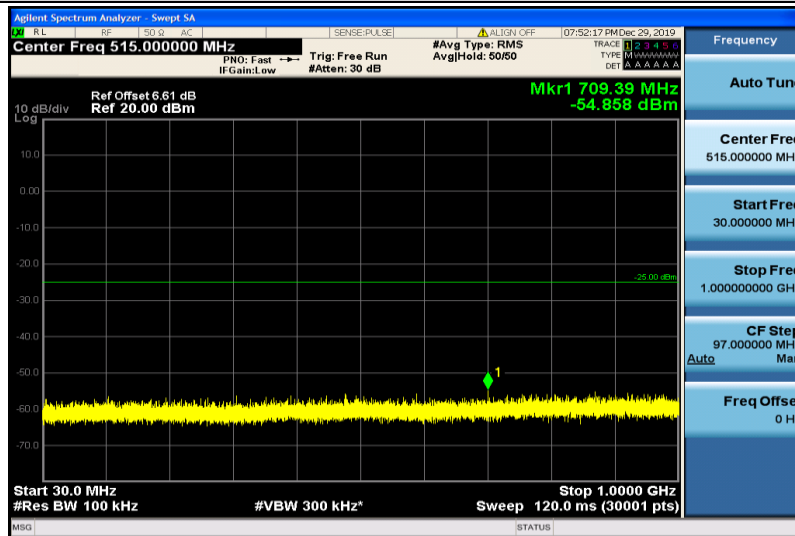

Band41-15MHz-QPSK-40740-1RB#0-30~1000MHz

Band41-15MHz-QPSK-40740-1RB#0-1000~26000MHz

Band41-15MHz-QPSK-41165-1RB#0-30~1000MHz

Band41-15MHz-QPSK-41165-1RB#0-1000~26000MHz

Band41-15MHz-16QAM-40315-1RB#0-30~1000MHz