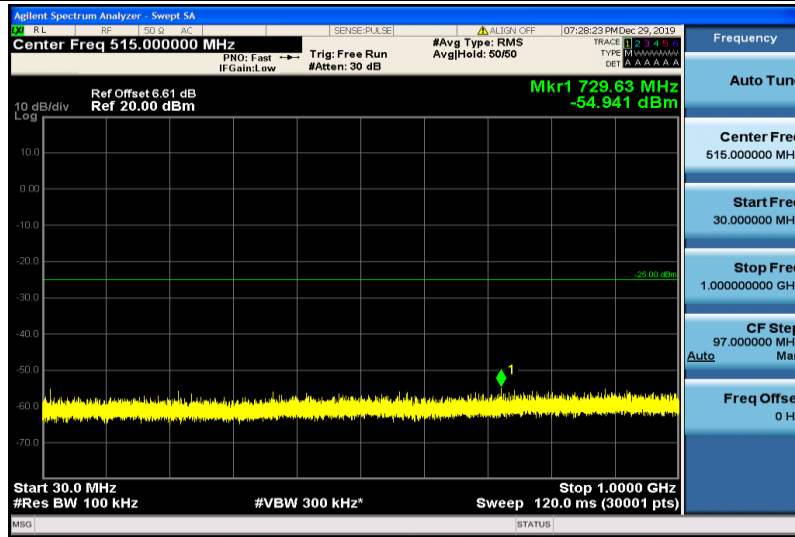

Band41-5MHz-16QAM-40265-1RB#0-1000~26000MHz

Band41-5MHz-16QAM-40740-1RB#0-30~1000MHz