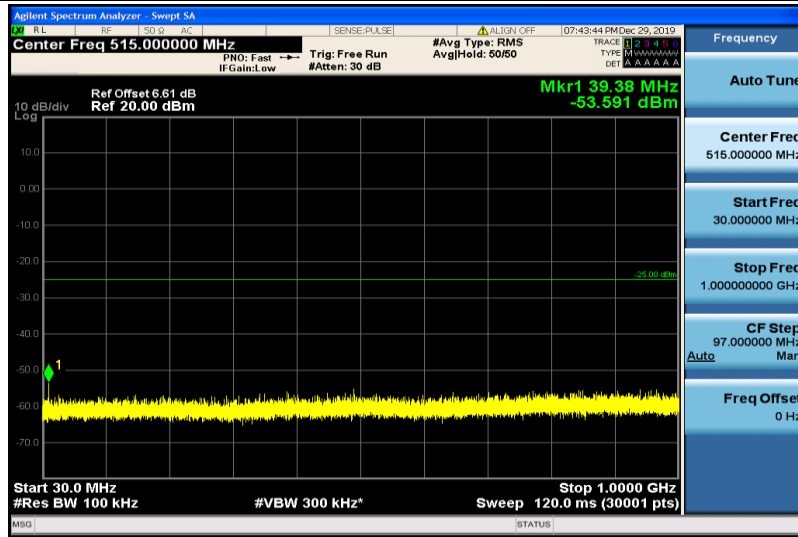

Band41-10MHz-QPSK-40290-1RB#0-1000~26000MHz

Band41-10MHz-QPSK-40740-1RB#0-30~1000MHz