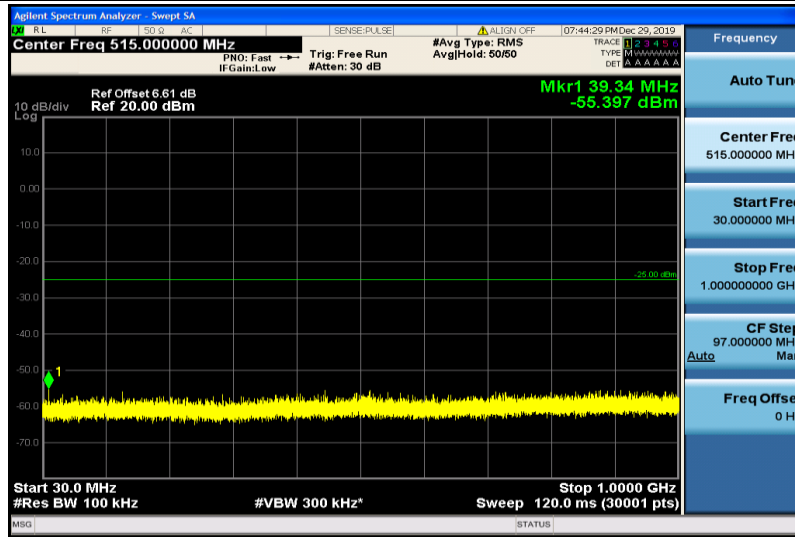

Band41-10MHz-QPSK-41190-1RB#0-30~1000MHz

Band41-10MHz-QPSK-41190-1RB#0-1000~26000MHz

Band41-10MHz-16QAM-40290-1RB#0-30~1000MHz

Band41-10MHz-16QAM-40290-1RB#0-1000~26000MHz

Band41-10MHz-16QAM-40740-1RB#0-30~1000MHz