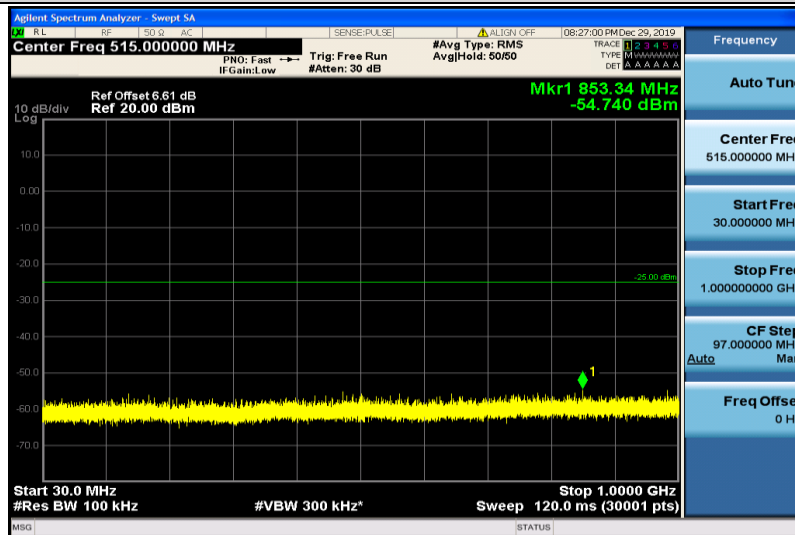

Band7-20MHz-16QAM-21100-1RB#0-1000~26000MHz

Band7-20MHz-16QAM-21350-1RB#0-30~1000MHz