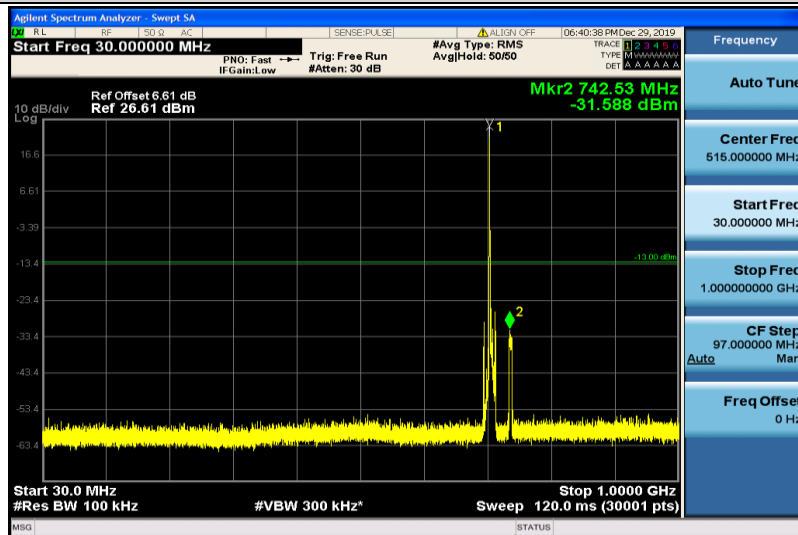

Band12-5MHz-QPSK-23095-1RB#0-1000~26000MHz

Band12-5MHz-QPSK-23155-1RB#0-30~1000MHz