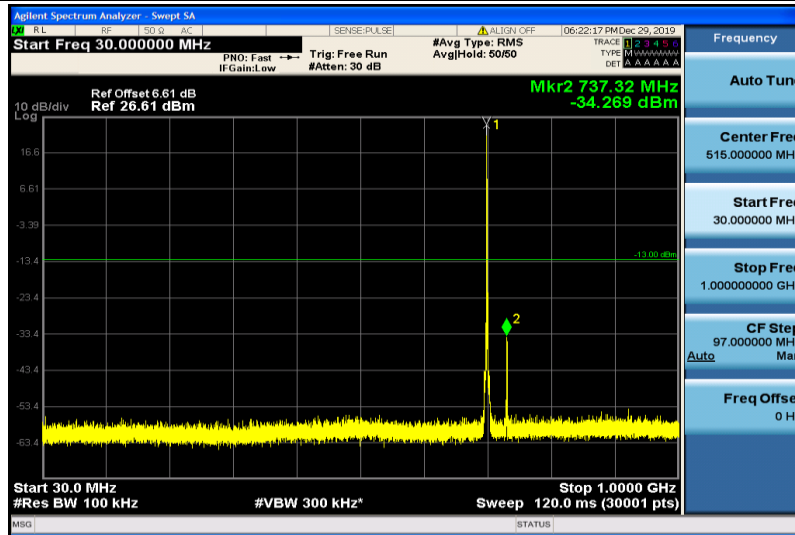

Band12-1.4MHz-16QAM-23017-1RB#0-1000~26000MHz

Band12-1.4MHz-16QAM-23095-1RB#0-30~1000MHz