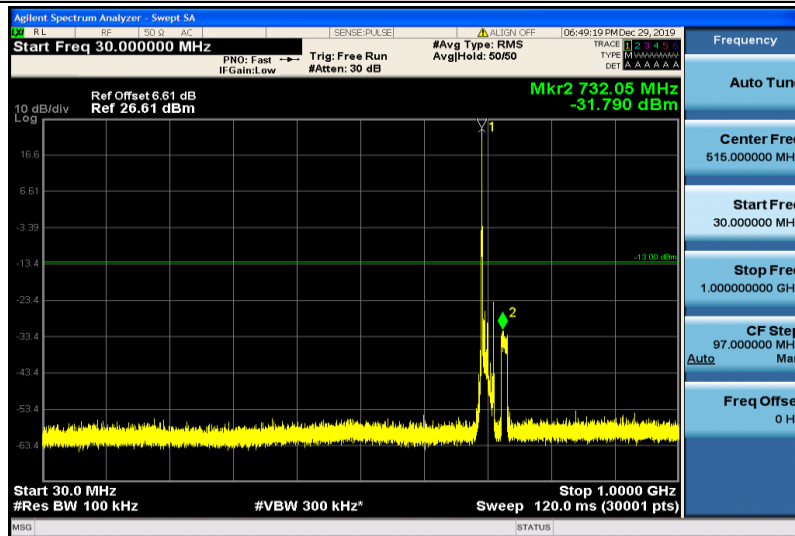

Band12-10MHz-QPSK-23060-1RB#0-1000~26000MHz

Band12-10MHz-QPSK-23095-1RB#0-30~1000MHz

Band12-10MHz-QPSK-23095-1RB#0-100~26000MHz

Band12-10MHz-QPSK-23130-1RB#0-30~1000MHz

Band12-10MHz-QPSK-23130-1RB#0-1000~26000MHz