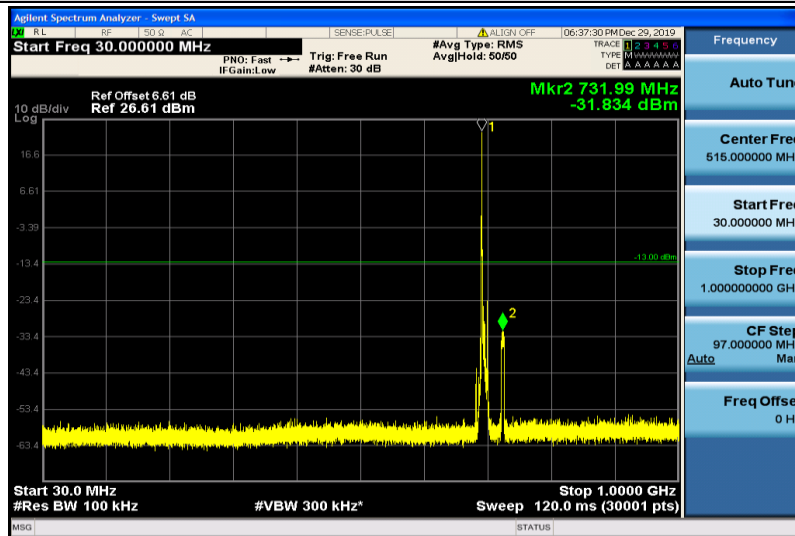

Band12-5MHz-QPSK-23155-1RB#0-1000~26000MHz

Band12-5MHz-16QAM-23035-1RB#0-30~1000MHz