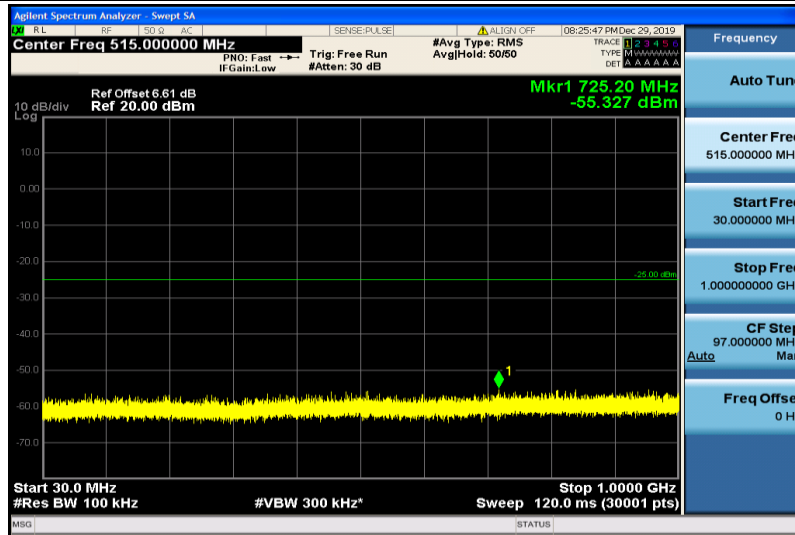

Band7-20MHz-QPSK-21350-1RB#0-30~1000MHz

Band7-20MHz-QPSK-21350-1RB#0-1000~26000MHz

Band7-20MHz-16QAM-20850-1RB#0-30~1000MHz

Band7-20MHz-16QAM-20850-1RB#0-1000~26000MHz

Band7-20MHz-16QAM-21100-1RB#0-30~1000MHz