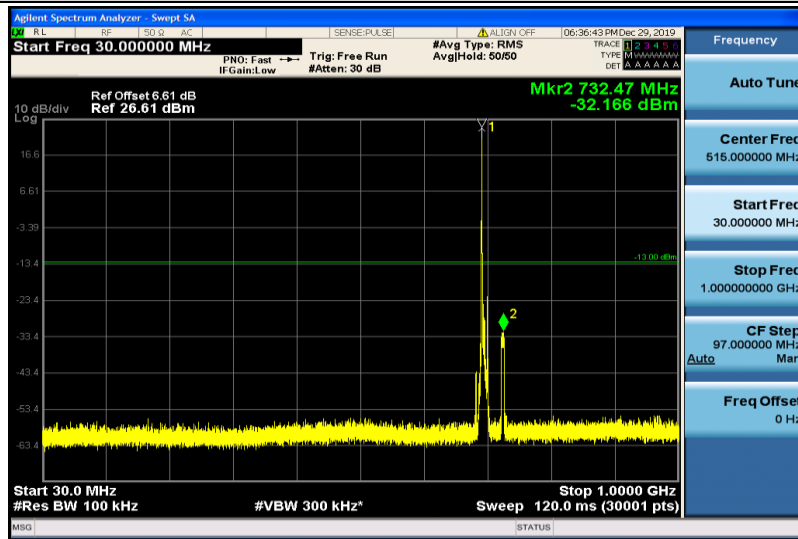

Band12-3MHz-16QAM-23165-1RB#0-1000~26000MHz

Band12-5MHz-QPSK-23035-1RB#0-30~1000MHz