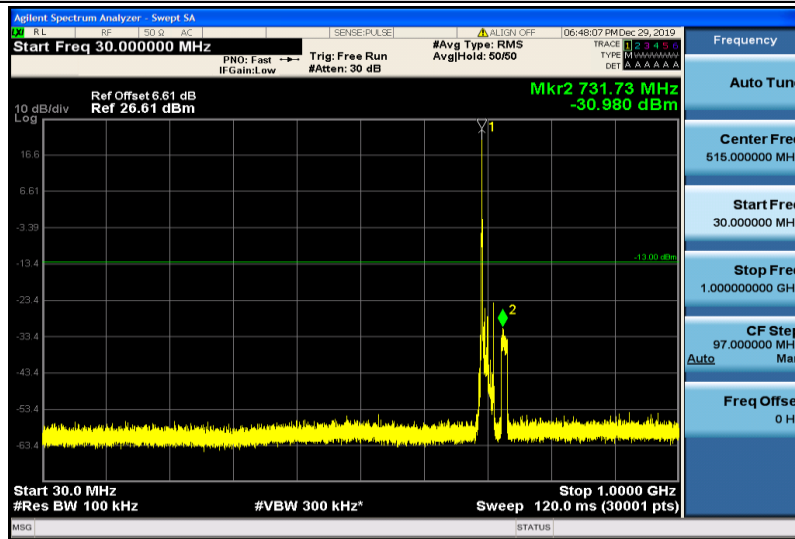

Band12-5MHz-16QAM-23095-1RB#0-30~1000MHz

Band12-5MHz-16QAM-23095-1RB#0-1000~26000MHz

Band12-5MHz-16QAM-23155-1RB#0-30~1000MHz

Band12-5MHz-16QAM-23155-1RB#0-1000~26000MHz

Band12-10MHz-QPSK-23060-1RB#0-30~1000MHz