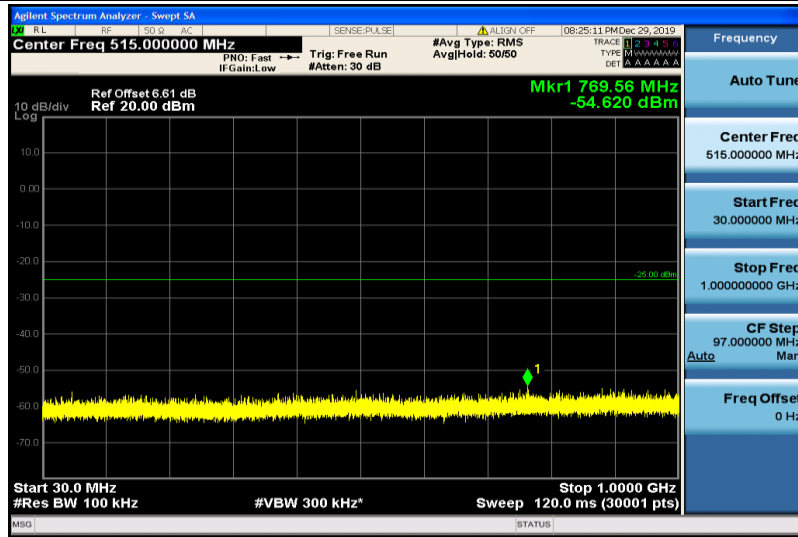

Band7-15MHz-16QAM-21375-1RB#0-1000~26000MHz

Band7-20MHz-QPSK-20850-1RB#0-30~1000MHz

Band7-20MHz-QPSK-20850-1RB#0-1000~26000MHz

Band7-20MHz-QPSK-21100-1RB#0-30~1000MHz

Band7-20MHz-QPSK-21100-1RB#0-1000~26000MHz