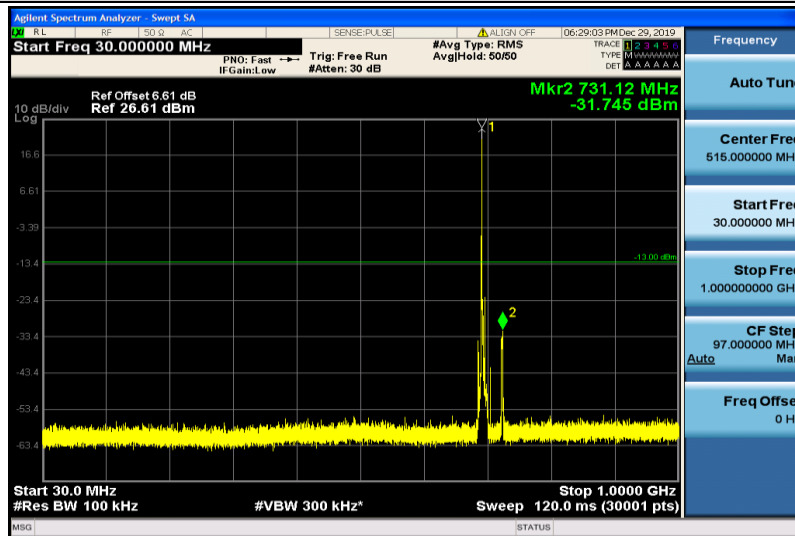

Band12-3MHz-QPSK-23165-1RB#0-1000~26000MHz

Band12-3MHz-16QAM-23025-1RB#0-30~1000MHz