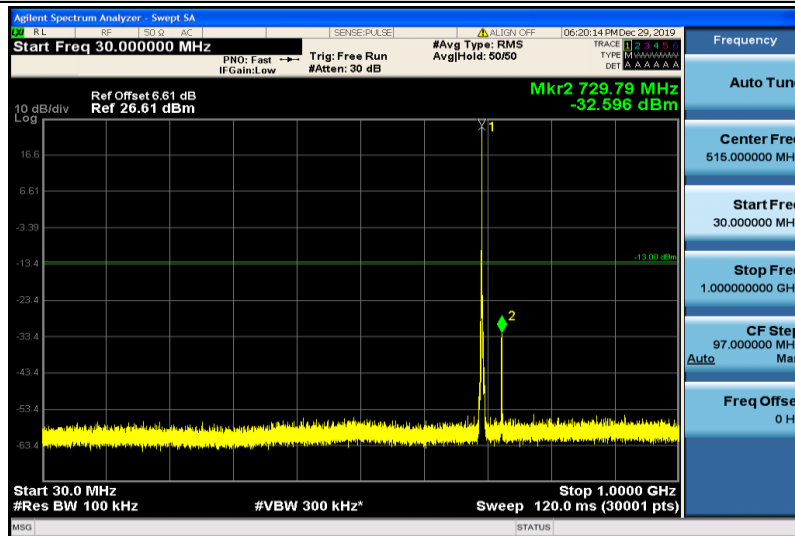

Band12-1.4MHz-QPSK-23095-1RB#0-30~1000MHz

Band12-1.4MHz-QPSK-23095-1RB#0-1000~26000MHz

Band12-1.4MHz-QPSK-23173-1RB#0-30~1000MHz

Band12-1.4MHz-QPSK-23173-1RB#0-1000~26000MHz

Band12-1.4MHz-16QAM-23017-1RB#0-30~1000MHz