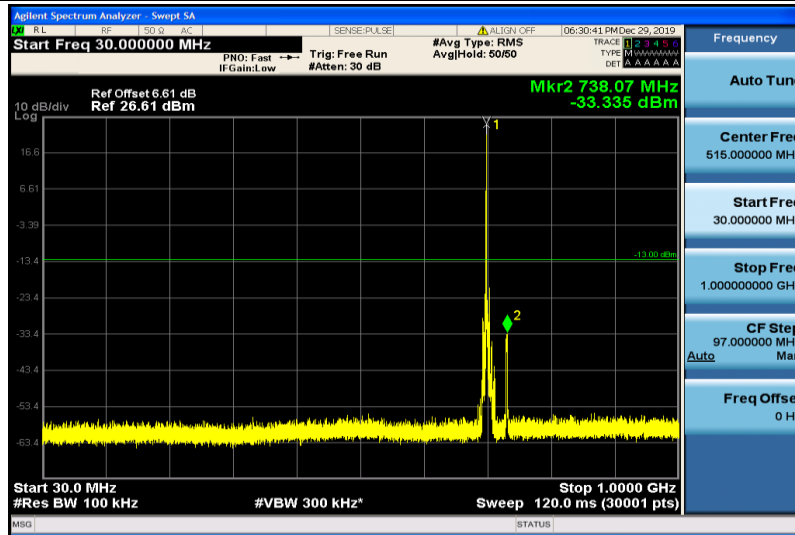

Band12-3MHz-16QAM-23025-1RB#0-1000~26000MHz

Band12-3MHz-16QAM-23095-1RB#0-30~1000MHz