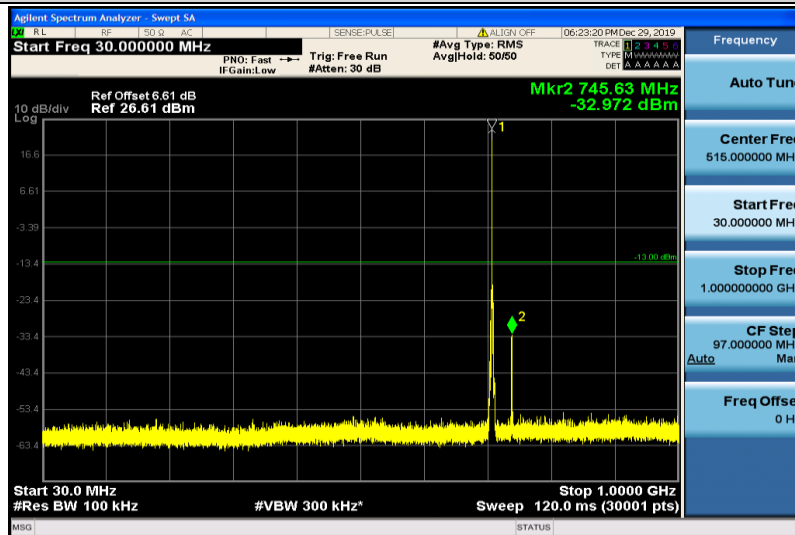

Band12-1.4MHz-QPSK-23095-1RB#0-1000~26000MHz

Band12-1.4MHz-QPSK-23173-1RB#0-30~1000MHz