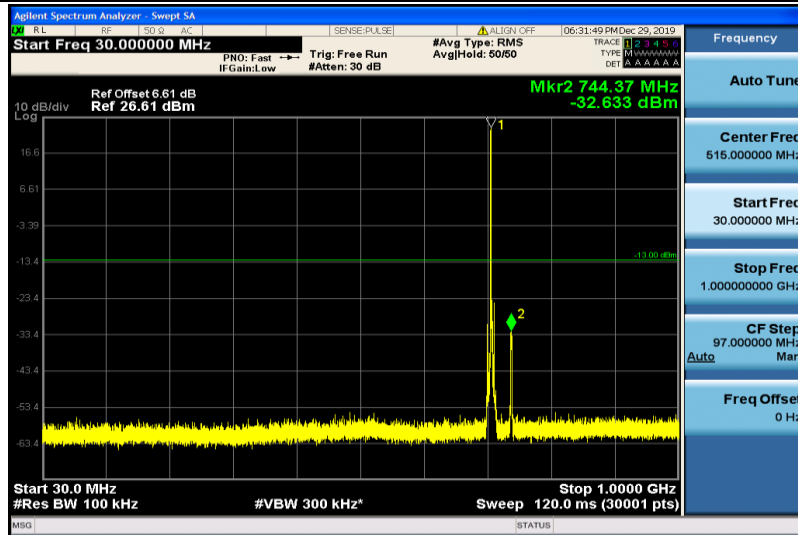

Band12-3MHz-QPSK-23025-1RB#0-30~1000MHz

Band12-3MHz-QPSK-23025-1RB#0-1000~26000MHz

Band12-3MHz-QPSK-23095-1RB#0-30~1000MHz

Band12-3MHz-QPSK-23095-1RB#0-1000~26000MHz

Band12-3MHz-QPSK-23165-1RB#0-30~1000MHz