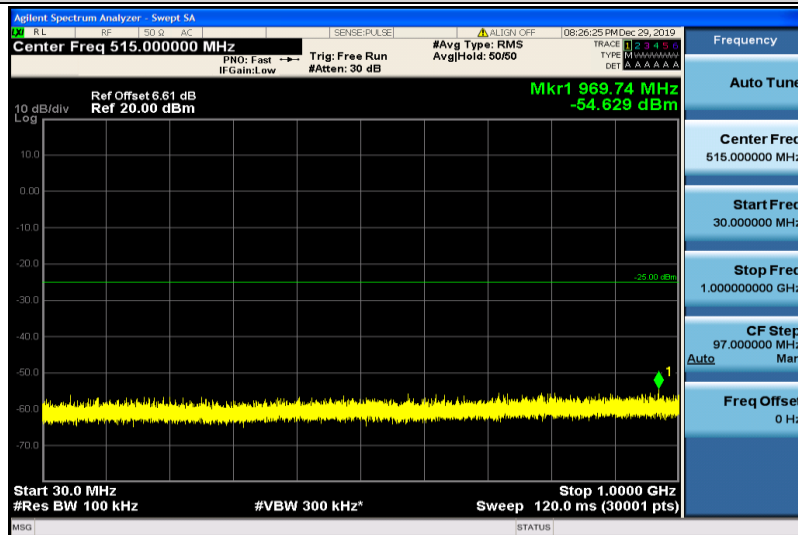

Band7-15MHz-16QAM-21375-1RB#0-1000~26000MHz

Band7-20MHz-QPSK-20850-1RB#0-30~1000MHz

Band7-20MHz-QPSK-20850-1RB#0-1000~26000MHz

Band7-20MHz-QPSK-21100-1RB#0-30~1000MHz

Band7-20MHz-QPSK-21100-1RB#0-1000~26000MHz