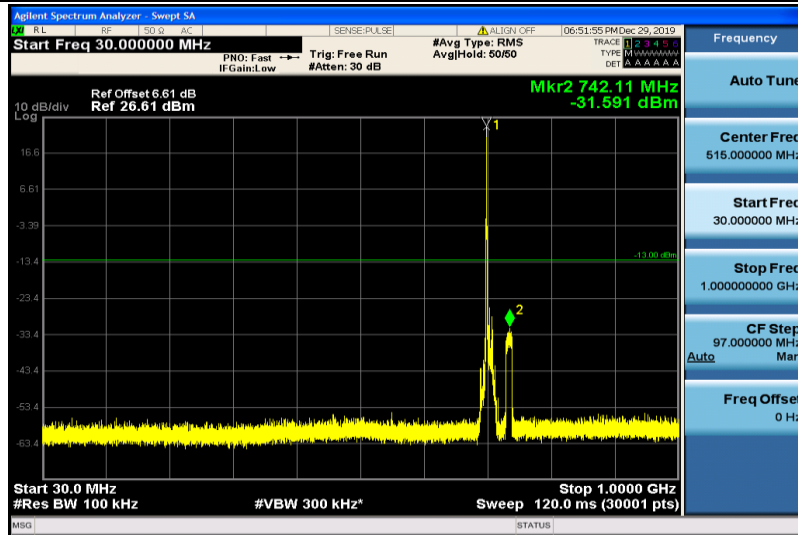

Band12-10MHz-QPSK-23095-1RB#0-100~26000MHz

Band12-10MHz-QPSK-23130-1RB#0-30~1000MHz