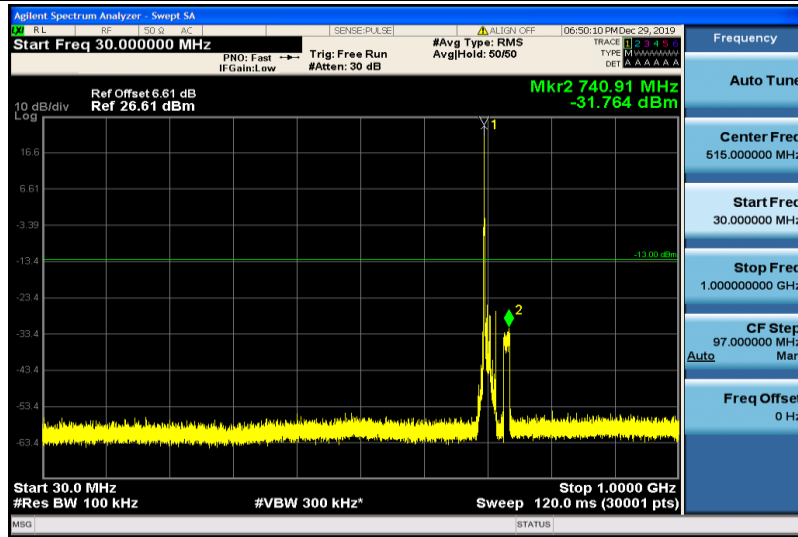

Band12-10MHz-QPSK-23060-1RB#0-1000~26000MHz

Band12-10MHz-QPSK-23095-1RB#0-30~1000MHz