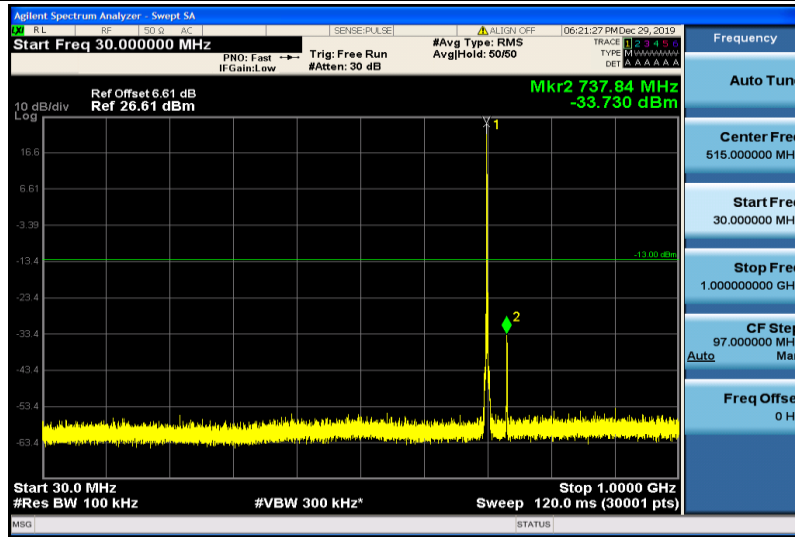

Band7-20MHz-16QAM-21100-1RB#0-1000~26000MHz

Band7-20MHz-16QAM-21350-1RB#0-30~1000MHz

Band7-20MHz-16QAM-21350-1RB#0-1000~26000MHz

Band12-1.4MHz-QPSK-23017-1RB#0-30~1000MHz

Band12-1.4MHz-QPSK-23017-1RB#0-1000~26000MHz