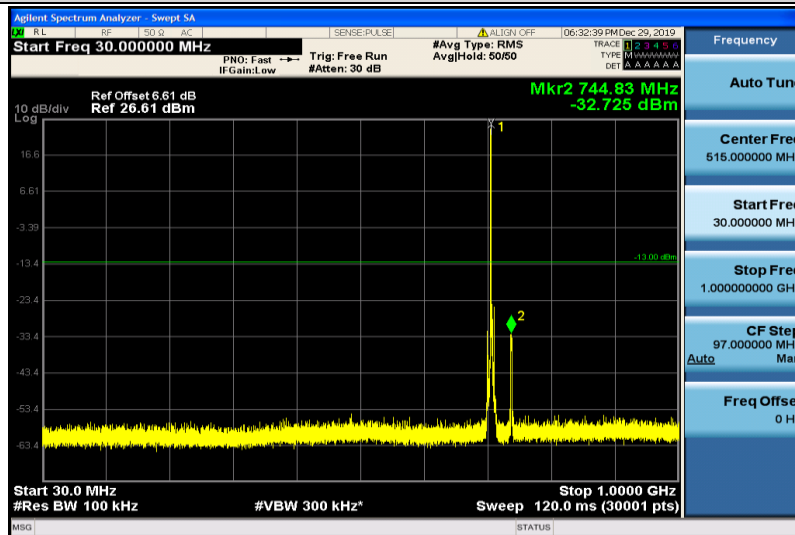

Band12-3MHz-QPSK-23165-1RB#0-1000~26000MHz

Band12-3MHz-16QAM-23025-1RB#0-30~1000MHz

Band12-3MHz-16QAM-23025-1RB#0-1000~26000MHz

Band12-3MHz-16QAM-23095-1RB#0-30~1000MHz

Band12-3MHz-16QAM-23095-1RB#0-1000~26000MHz