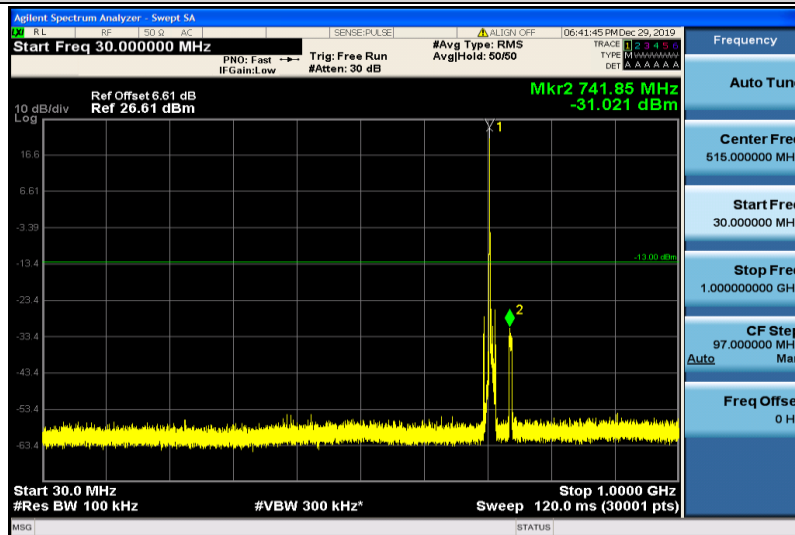

Band12-5MHz-16QAM-23095-1RB#0-1000~26000MHz

Band12-5MHz-16QAM-23155-1RB#0-30~1000MHz