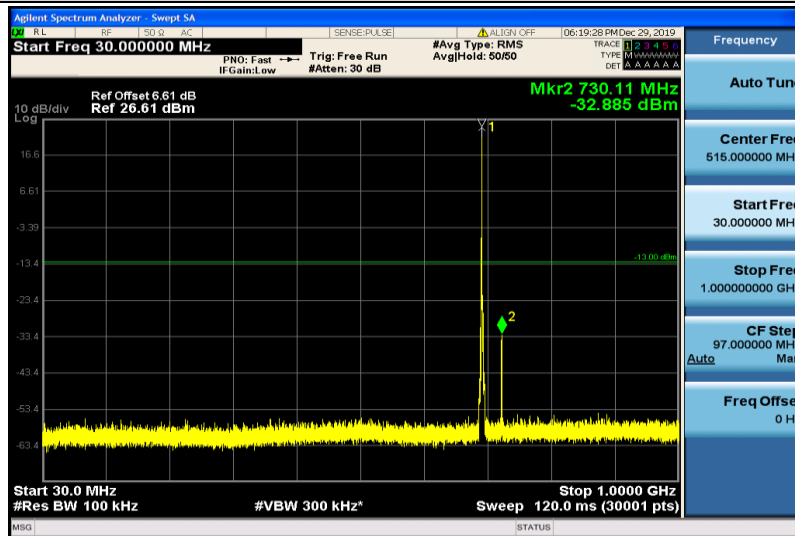

Band7-20MHz-16QAM-21350-1RB#0-1000~26000MHz

Band12-1.4MHz-QPSK-23017-1RB#0-30~1000MHz