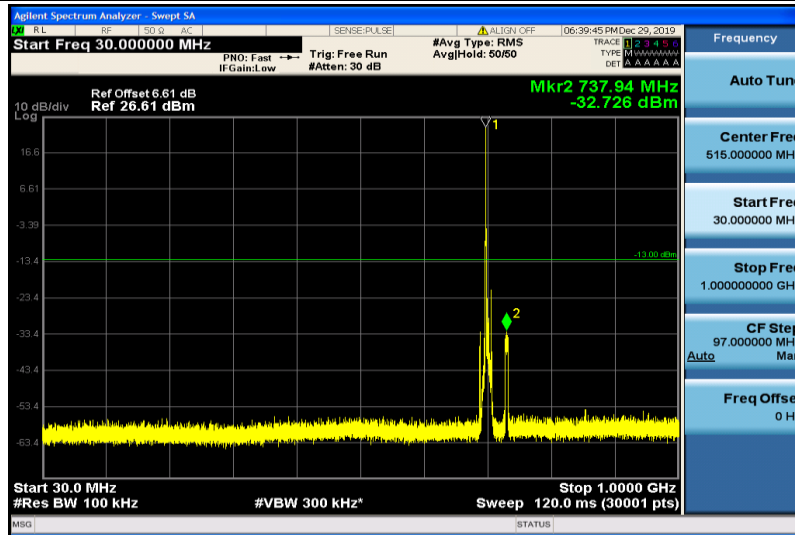

Band12-5MHz-QPSK-23095-1RB#0-1000~26000MHz

Band12-5MHz-QPSK-23155-1RB#0-30~1000MHz

Band12-5MHz-QPSK-23155-1RB#0-1000~26000MHz

Band12-5MHz-16QAM-23035-1RB#0-30~1000MHz

Band12-5MHz-16QAM-23035-1RB#0-1000~26000MHz