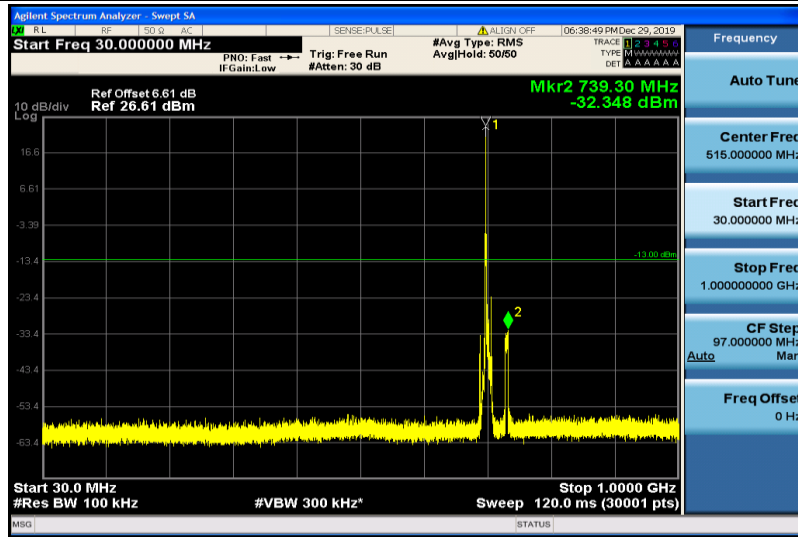

Band12-3MHz-16QAM-23165-1RB#0-30~1000MHz

Band12-3MHz-16QAM-23165-1RB#0-1000~26000MHz

Band12-5MHz-QPSK-23035-1RB#0-30~1000MHz

Band12-5MHz-QPSK-23035-1RB#0-1000~26000MHz

Band12-5MHz-QPSK-23095-1RB#0-30~1000MHz