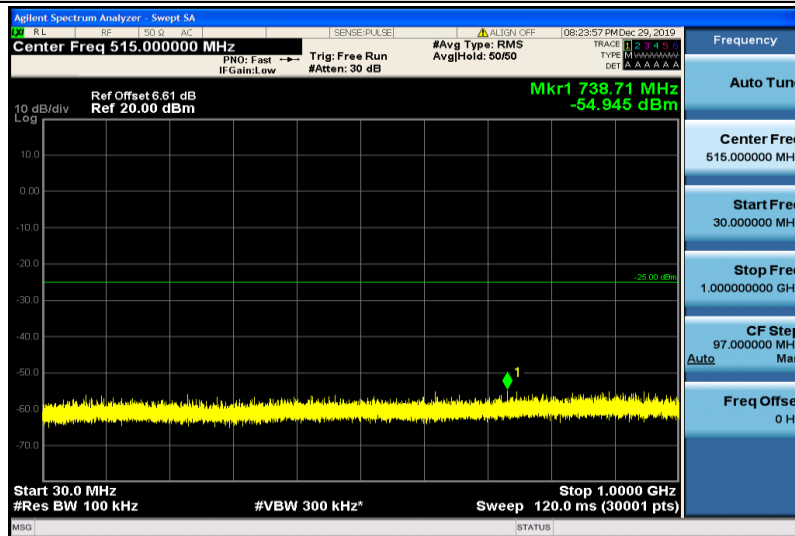

Band7-15MHz-16QAM-21375-1RB#0-1000~26000MHz

Band7-20MHz-QPSK-20850-1RB#0-30~1000MHz

Band7-20MHz-QPSK-20850-1RB#0-1000~26000MHz

Band7-20MHz-QPSK-21100-1RB#0-30~1000MHz

Band7-20MHz-QPSK-21100-1RB#0-1000~26000MHz