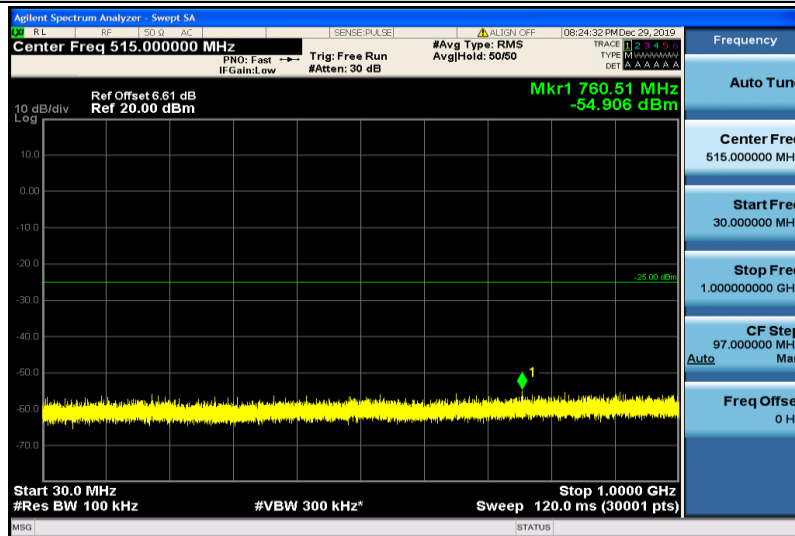

Band7-20MHz-QPSK-21350-1RB#0-1000~26000MHz

Band7-20MHz-16QAM-20850-1RB#0-30~1000MHz