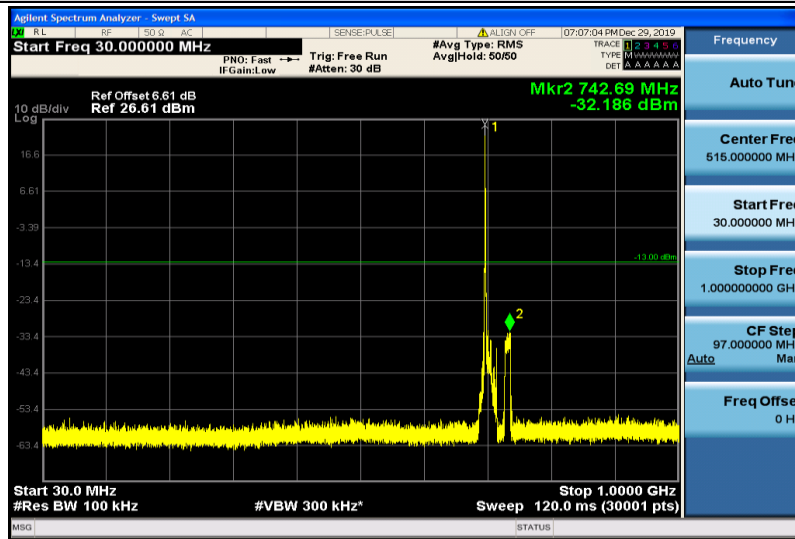

Band17-10MHz-QPSK-23790-1RB#0-30~1000MHz

Band17-10MHz-QPSK-23790-1RB#0-1000~26000MHz

Band17-10MHz-QPSK-23800-1RB#0-30~1000MHz

Band17-10MHz-QPSK-23800-1RB#0-1000~26000MHz

Band17-10MHz-16QAM-23780-1RB#0-30~1000MHz