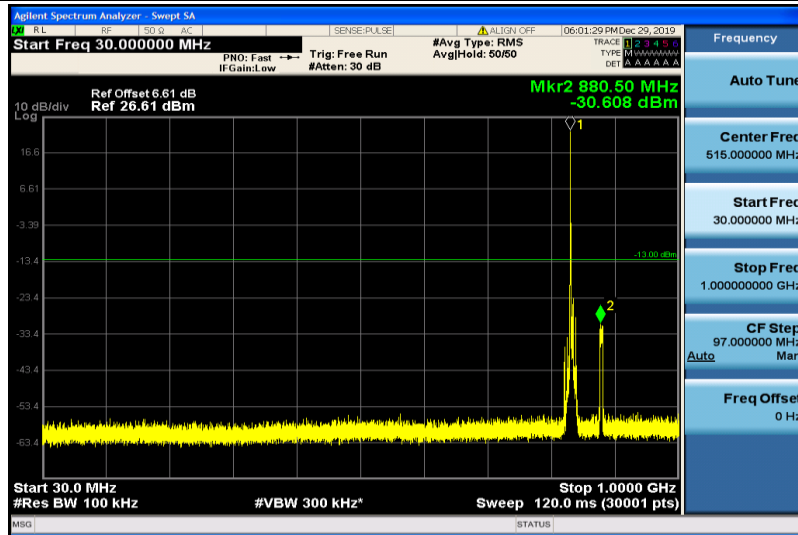

Band5-3MHz-16QAM-20635-1RB#0-30~1000MHz

Band5-3MHz-16QAM-20635-1RB#0-1000~26000MHz

Band5-5MHz-QPSK-20425-1RB#0-30~100MHz

Band5-5MHz-QPSK-20425-1RB#0-1000~26000MHz

Band5-5MHz-QPSK-20525-1RB#0-30~1000MHz

Band5-5MHz-QPSK-20525-1RB#0-1000~26000MHz