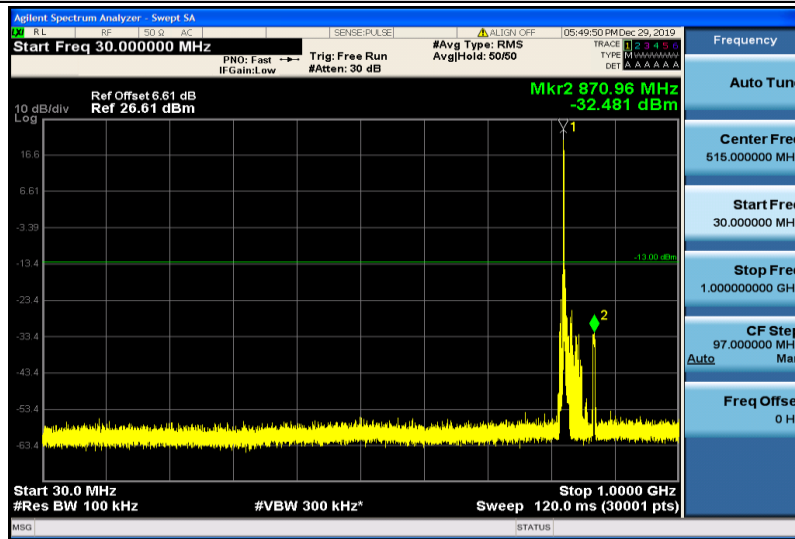

Band5-3MHz-QPSK-20635-1RB#0-1000~26000MHz

Band5-3MHz-16QAM-20415-1RB#0-30~1000MHz