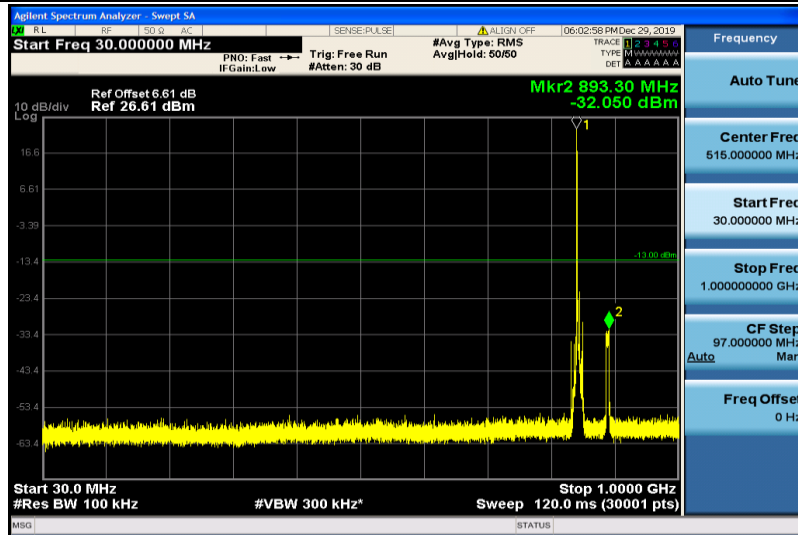

Band5-3MHz-16QAM-20635-1RB#0-30~1000MHz

Band5-3MHz-16QAM-20635-1RB#0-1000~26000MHz

Band5-5MHz-QPSK-20425-1RB#0-30~100MHz

Band5-5MHz-QPSK-20425-1RB#0-1000~26000MHz

Band5-5MHz-QPSK-20525-1RB#0-30~1000MHz

Band5-5MHz-QPSK-20525-1RB#0-1000~26000MHz