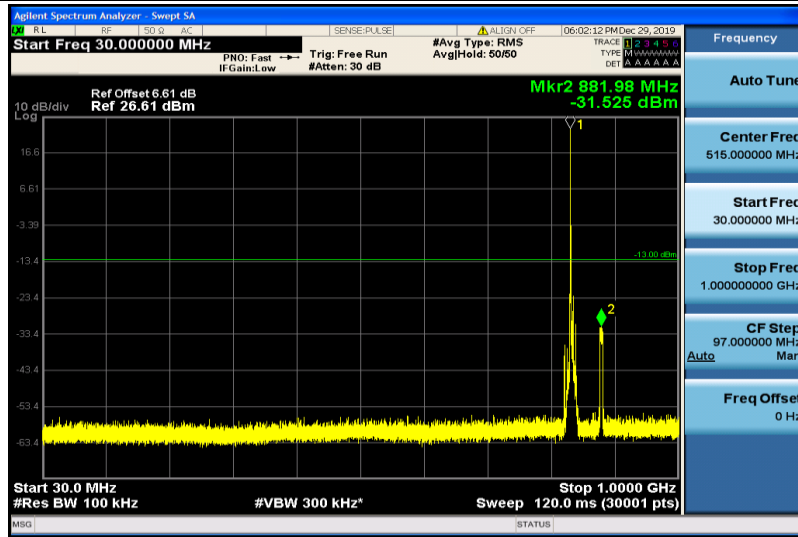

Band5-5MHz-QPSK-20625-1RB#0-30~1000MHz

Band5-5MHz-QPSK-20625-1RB#0-1000~26000MHz

Band5-5MHz-16QAM-20425-1RB#0-30~1000MHz

Band5-5MHz-16QAM-20425-1RB#0-1000~26000MHz

Band5-5MHz-16QAM-20525-1RB#0-30~1000MHz

Band5-5MHz-16QAM-20525-1RB#0-1000~26000MHz