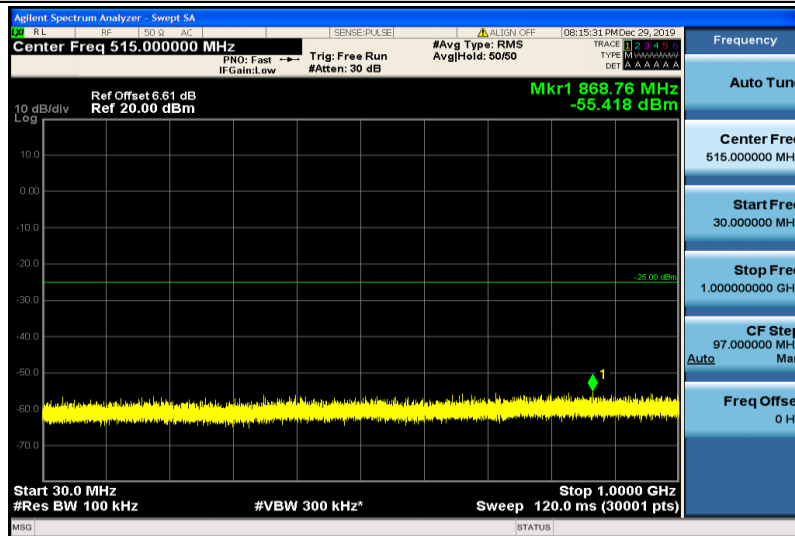

Band7-10MHz-QPSK-21400-1RB#0-1000~26000MHz

Band7-10MHz-16QAM-20800-1RB#0-30~1000MHz