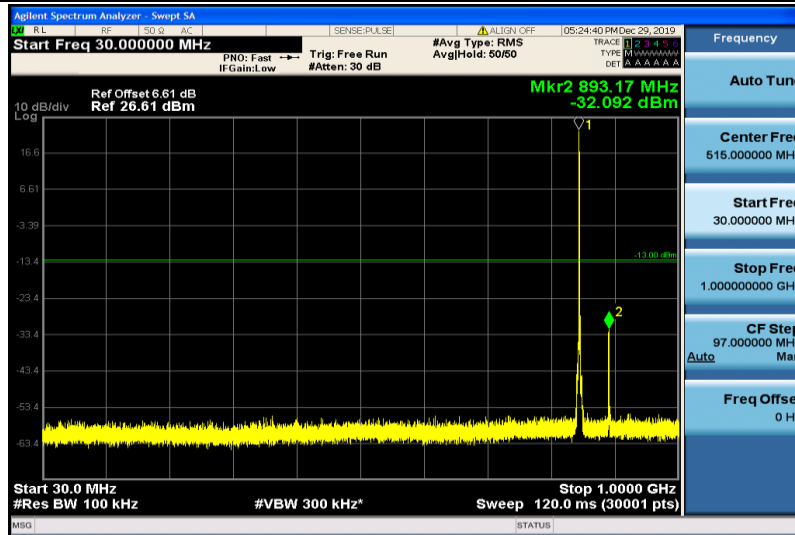

Band5-1.4MHz-QPSK-20525-1RB#0-1000~26000MHz

Band5-1.4MHz-QPSK-20643-1RB#0-30~1000MHz