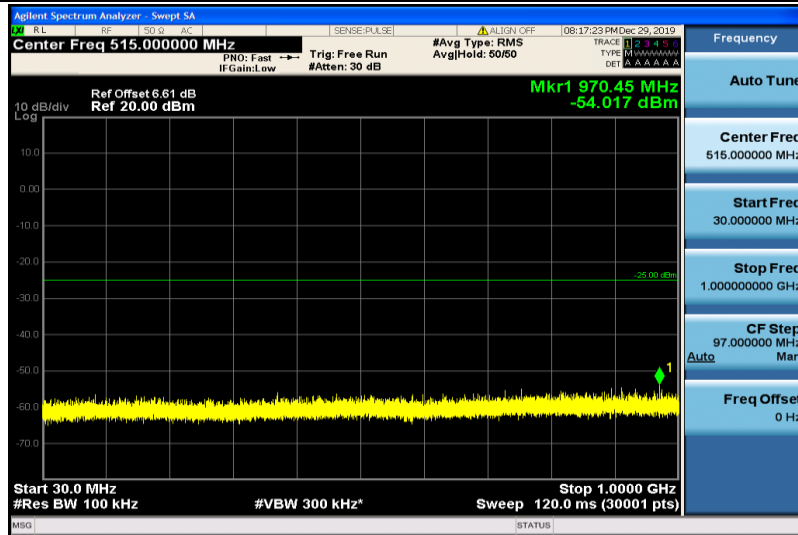

Band7-10MHz-QPSK-20800-1RB#0-30~1000MHz

Band7-10MHz-QPSK-20800-1RB#0-1000~26000MHz

Band7-10MHz-QPSK-21100-1RB#0-30~1000MHz

Band7-10MHz-QPSK-21100-1RB#0-1000~26000MHz

Band7-10MHz-QPSK-21400-1RB#0-30~1000MHz