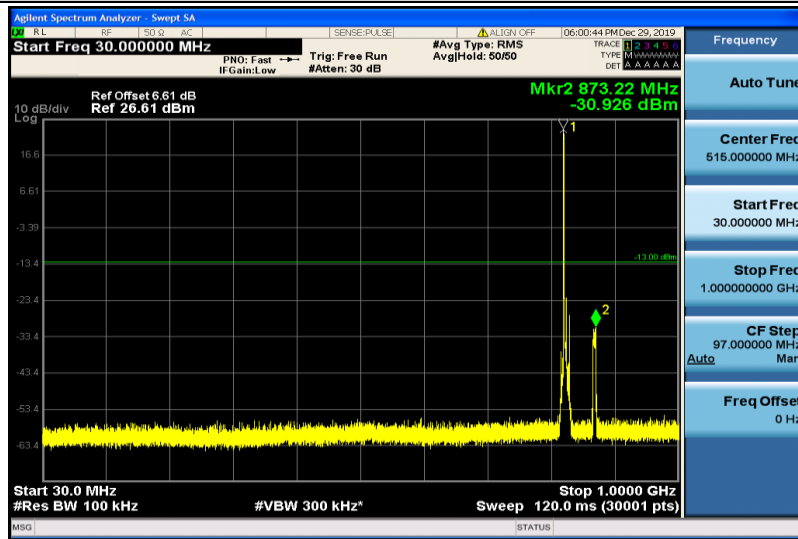

Band5-5MHz-QPSK-20625-1RB#0-1000~26000MHz

Band5-5MHz-16QAM-20425-1RB#0-30~1000MHz