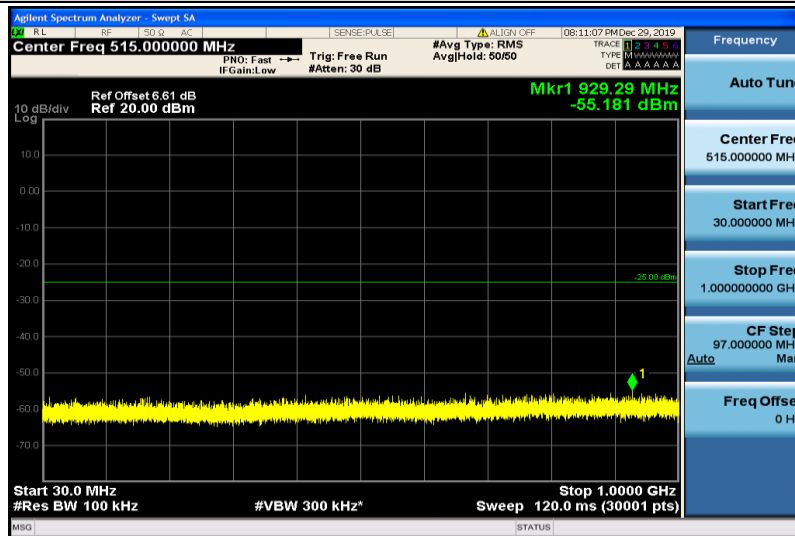

Band7-5MHz-QPSK-20775-1RB#0-1000~26000MHz

Band7-5MHz-QPSK-21100-1RB#0-30~1000MHz

Band7-5MHz-QPSK-21100-1RB#0-1000~26000MHz

Band7-5MHz-QPSK-21425-1RB#0-30~1000MHz

Band7-5MHz-QPSK-21425-1RB#0-1000~26000MHz

Band7-5MHz-16QAM-20775-1RB#0-30~1000MHz