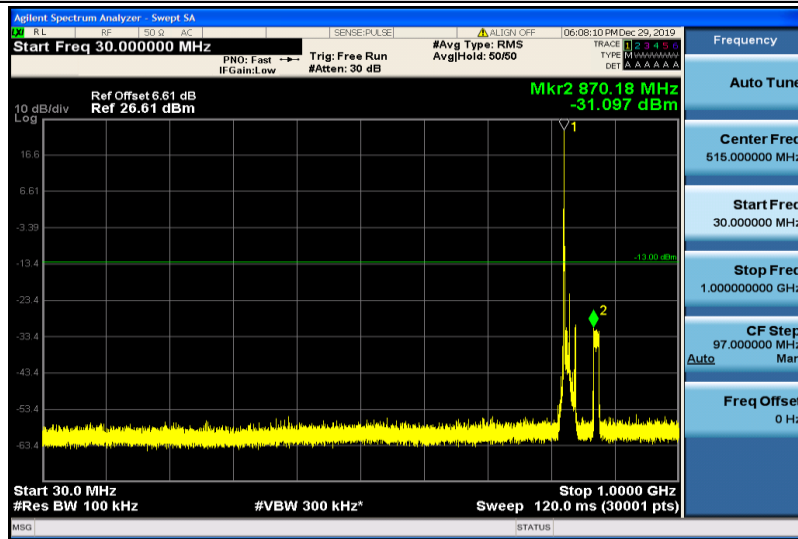

Band5-10MHz-QPSK-20600-1RB#0-1000~26000MHz

Band5-10MHz-16QAM-20450-1RB#0-30~1000MHz