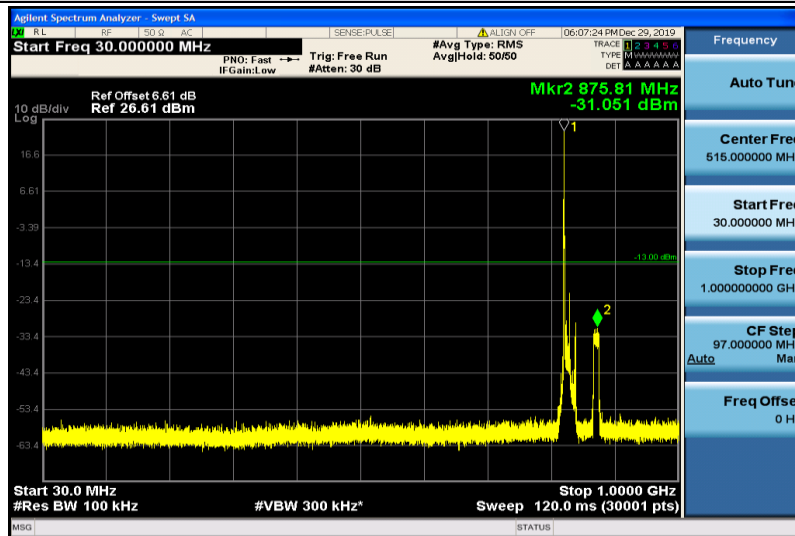

Band5-5MHz-16QAM-20625-1RB#0-1000~26000MHz

Band5-10MHz-QPSK-20450-1RB#0-30~1000MHz