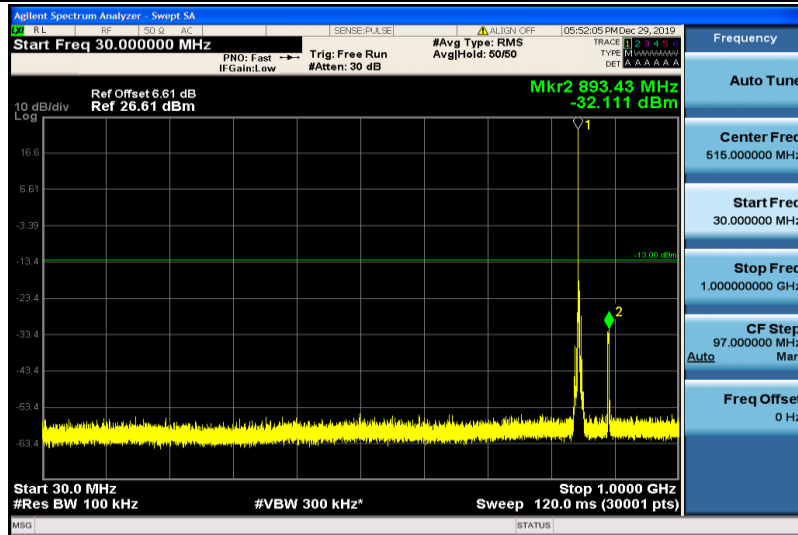

Band5-1.4MHz-16QAM-20643-1RB#0-1000~26000MHz

Band5-3MHz-QPSK-20415-1RB#0-30~100MHz

Band5-3MHz-QPSK-20415-1RB#0-1000~26000MHz

Band5-3MHz-QPSK-20525-1RB#0-30~1000MHz

Band5-3MHz-QPSK-20525-1RB#0-1000~26000MHz