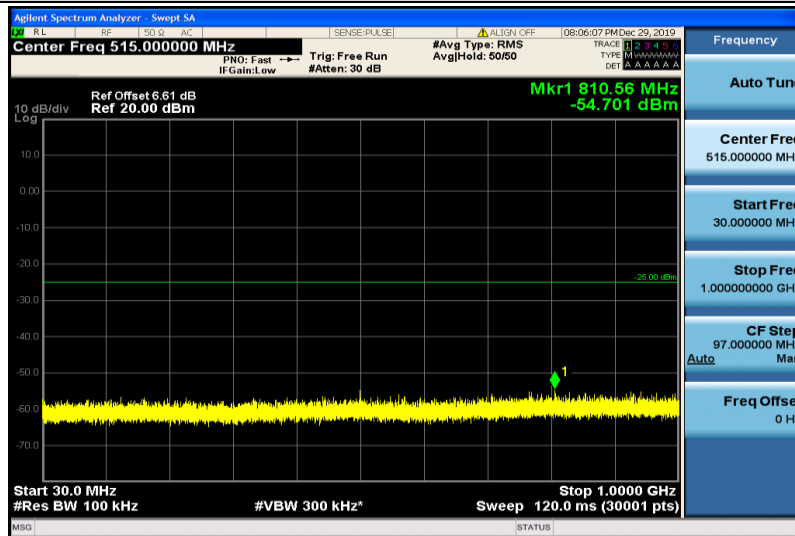

Band5-10MHz-16QAM-20525-1RB#0-30~1000MHz

Band5-10MHz-16QAM-20525-1RB#0-1000~26000MHz

Band5-10MHz-16QAM-20600-1RB#0-30~1000MHz

Band5-10MHz-16QAM-20600-1RB#0-1000~26000MHz

Band7-5MHz-QPSK-20775-1RB#0-30~100MHz