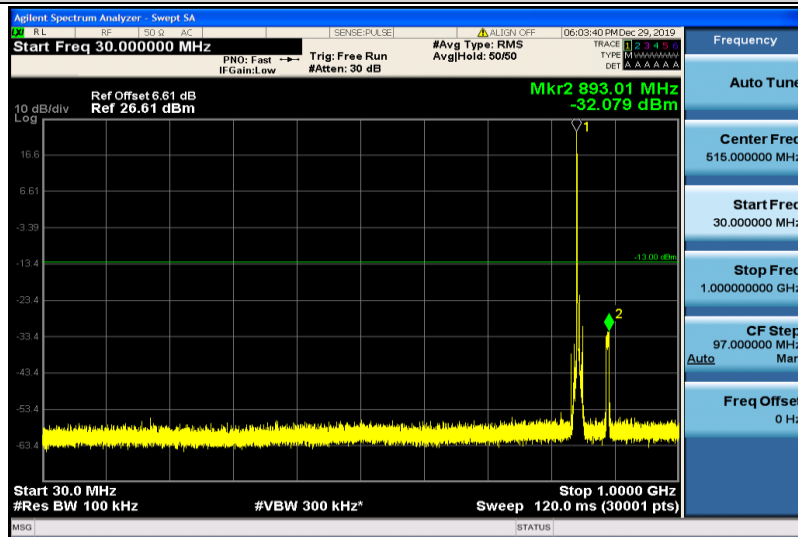

Band5-5MHz-QPSK-20625-1RB#0-30~1000MHz

Band5-5MHz-QPSK-20625-1RB#0-1000~26000MHz

Band5-5MHz-16QAM-20425-1RB#0-30~1000MHz

Band5-5MHz-16QAM-20425-1RB#0-1000~26000MHz

Band5-5MHz-16QAM-20525-1RB#0-30~1000MHz

Band5-5MHz-16QAM-20525-1RB#0-1000~26000MHz