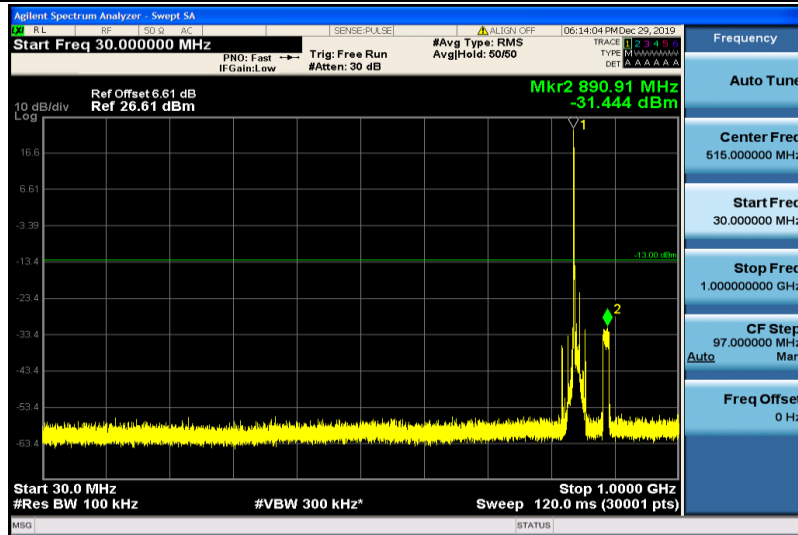

Band5-10MHz-16QAM-20525-1RB#0-1000~26000MHz

Band5-10MHz-16QAM-20600-1RB#0-30~1000MHz