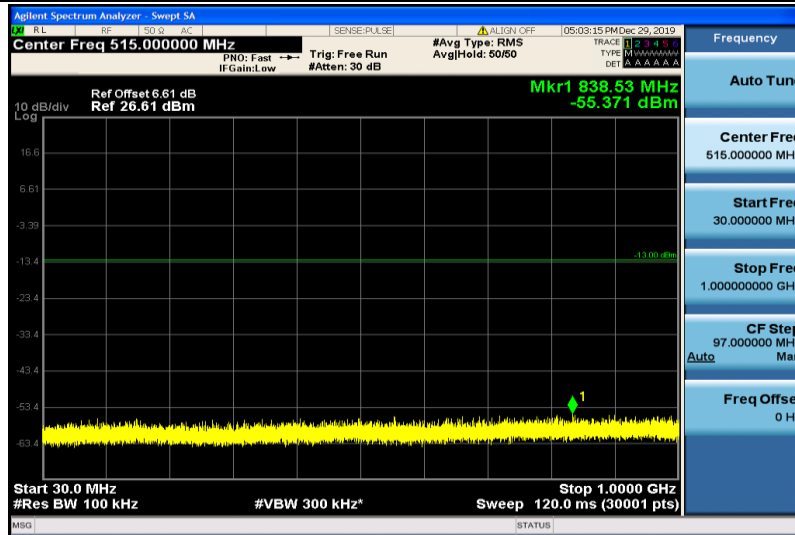

Band4-20MHz-16QAM-20175-1RB#0-30~1000MHz

Band4-20MHz-16QAM-20175-1RB#0-1000~26000MHz

Band4-20MHz-16QAM-20300-1RB#0-30~1000MHz

Band4-20MHz-16QAM-20300-1RB#0-1000~26000MHz

Band5-1.4MHz-QPSK-20407-1RB#0-30~1000MHz