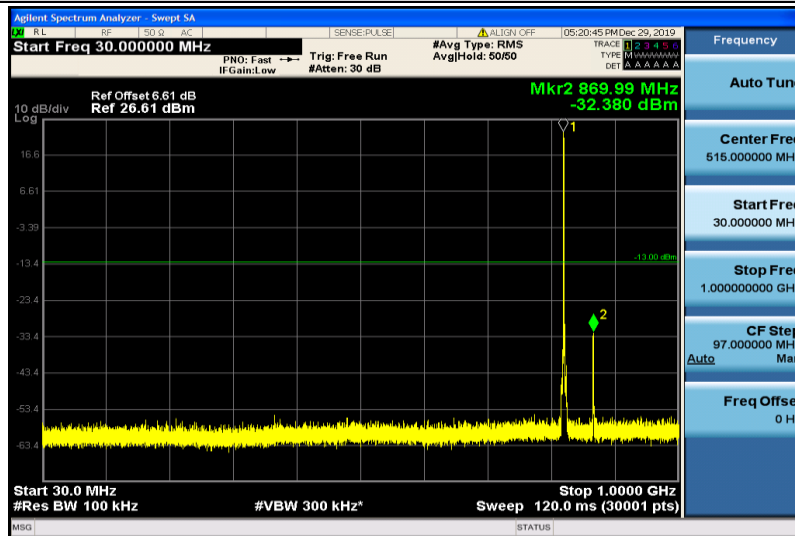

Band4-20MHz-16QAM-20175-1RB#0-30~1000MHz

Band4-20MHz-16QAM-20175-1RB#0-1000~26000MHz

Band4-20MHz-16QAM-20300-1RB#0-30~1000MHz

Band4-20MHz-16QAM-20300-1RB#0-1000~26000MHz

Band5-1.4MHz-QPSK-20407-1RB#0-30~1000MHz