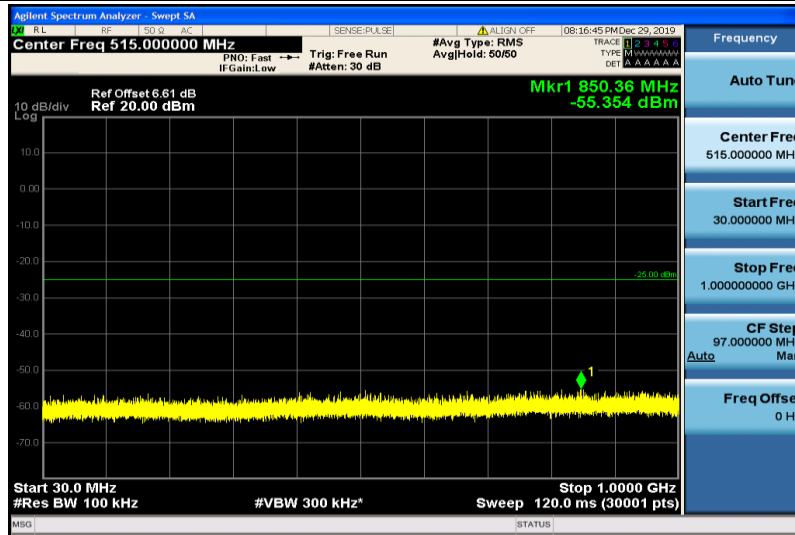

Band7-10MHz-QPSK-21400-1RB#0-1000~26000MHz

Band7-10MHz-16QAM-20800-1RB#0-30~1000MHz

Band7-10MHz-16QAM-20800-1RB#0-1000~26000MHz

Band7-10MHz-16QAM-21100-1RB#0-30~1000MHz

Band7-10MHz-16QAM-21100-1RB#0-1000~26000MHz