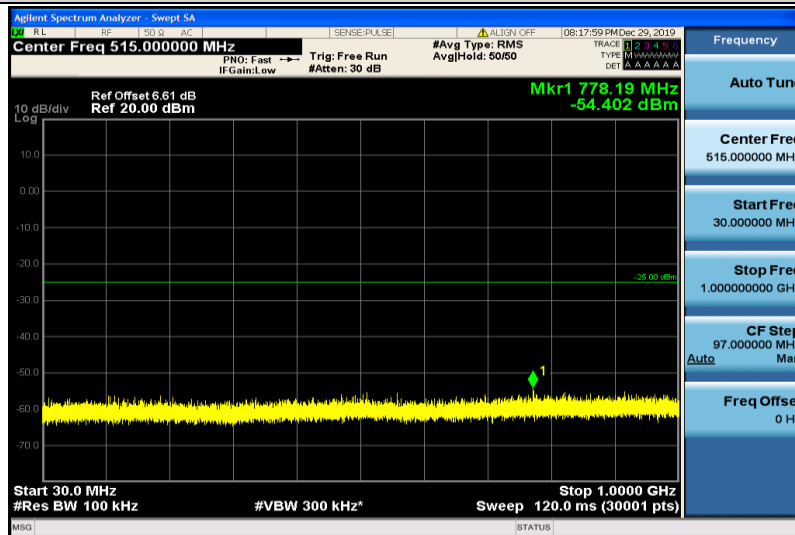

Band7-10MHz-QPSK-21400-1RB#0-1000~26000MHz

Band7-10MHz-16QAM-20800-1RB#0-30~1000MHz

Band7-10MHz-16QAM-20800-1RB#0-1000~26000MHz

Band7-10MHz-16QAM-21100-1RB#0-30~1000MHz

Band7-10MHz-16QAM-21100-1RB#0-1000~26000MHz