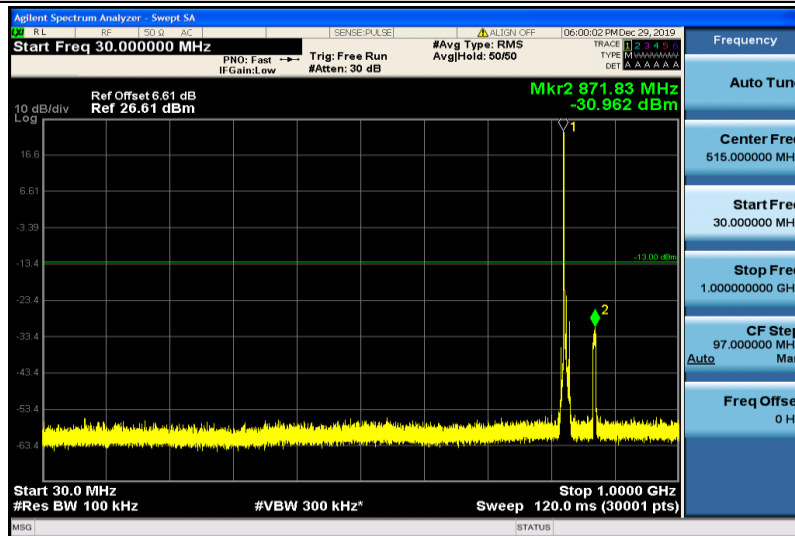

Band5-3MHz-16QAM-20635-1RB#0-1000~26000MHz

Band5-5MHz-QPSK-20425-1RB#0-30~100MHz