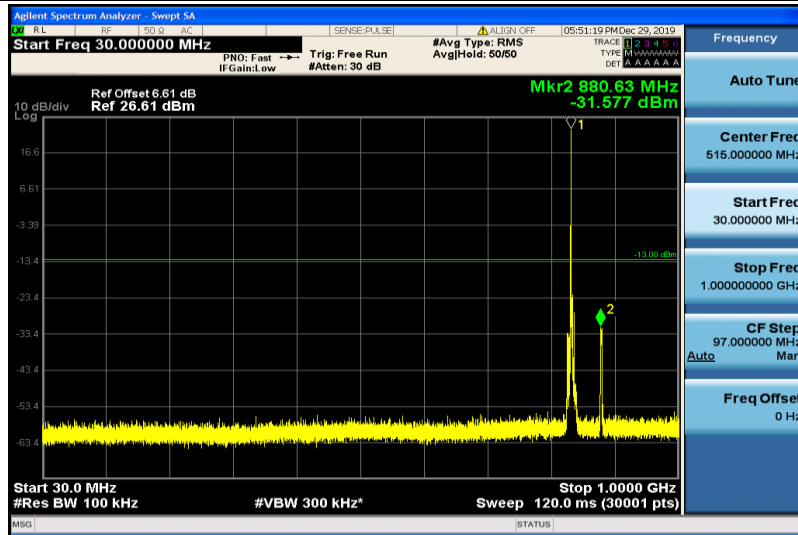

Band5-3MHz-QPSK-20635-1RB#0-30~1000MHz

Band5-3MHz-QPSK-20635-1RB#0-1000~26000MHz

Band5-3MHz-16QAM-20415-1RB#0-30~1000MHz

Band5-3MHz-16QAM-20415-1RB#0-1000~26000MHz

Band5-3MHz-16QAM-20525-1RB#0-30~1000MHz

Band5-3MHz-16QAM-20525-1RB#0-1000~26000MHz