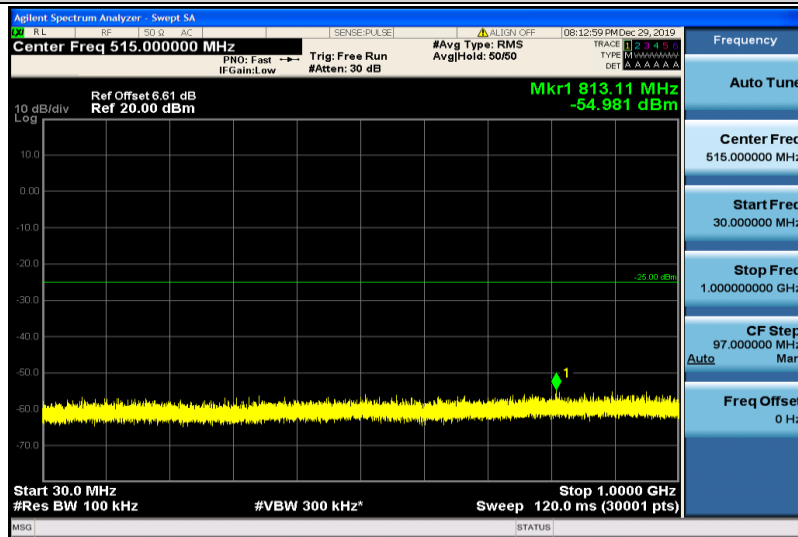

Band7-5MHz-QPSK-21100-1RB#0-1000~26000MHz

Band7-5MHz-QPSK-21425-1RB#0-30~1000MHz