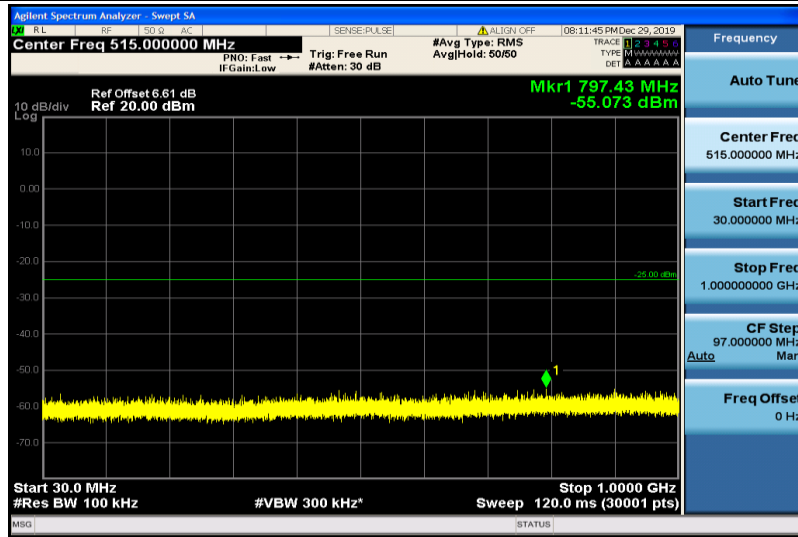

Band7-5MHz-QPSK-20775-1RB#0-1000~26000MHz

Band7-5MHz-QPSK-21100-1RB#0-30~1000MHz