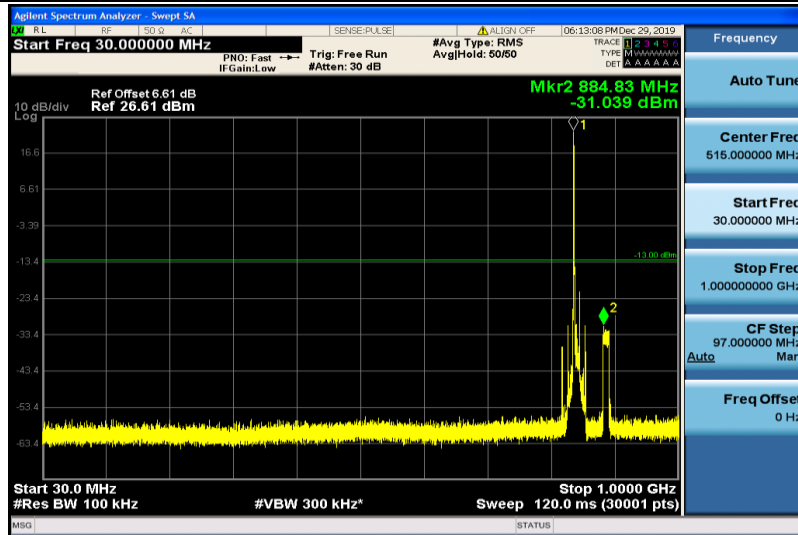

Band5-10MHz-QPSK-20525-1RB#0-1000~26000MHz

Band5-10MHz-QPSK-20600-1RB#0-30~1000MHz