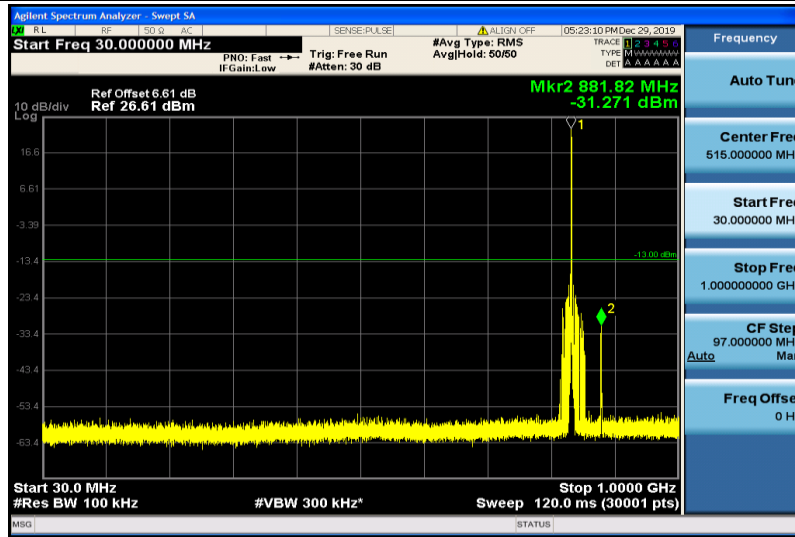

Band5-1.4MHz-QPSK-20407-1RB#0-1000~26000MHz

Band5-1.4MHz-QPSK-20525-1RB#0-30~1000MHz