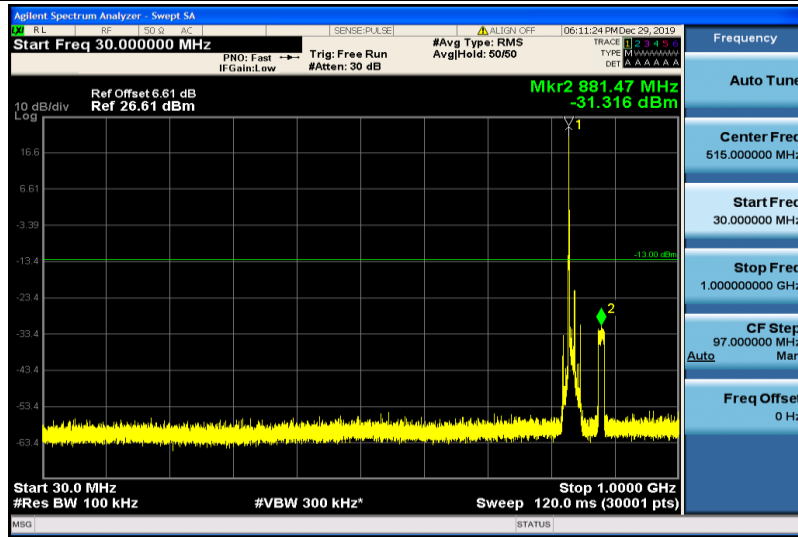

Band5-5MHz-16QAM-20625-1RB#0-30~1000MHz

Band5-5MHz-16QAM-20625-1RB#0-1000~26000MHz

Band5-10MHz-QPSK-20450-1RB#0-30~1000MHz

Band5-10MHz-QPSK-20450-1RB#0-1000~26000MHz

Band5-10MHz-QPSK-20525-1RB#0-30~1000MHz