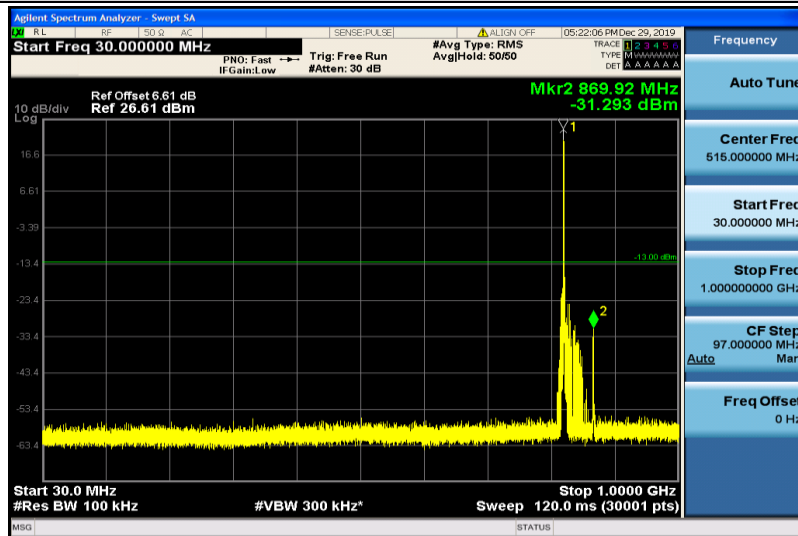

Band5-1.4MHz-QPSK-20407-1RB#0-1000~26000MHz

Band5-1.4MHz-QPSK-20525-1RB#0-30~1000MHz

Band5-1.4MHz-QPSK-20525-1RB#0-1000~26000MHz

Band5-1.4MHz-QPSK-20643-1RB#0-30~1000MHz

Band5-1.4MHz-QPSK-20643-1RB#0-1000~26000MHz