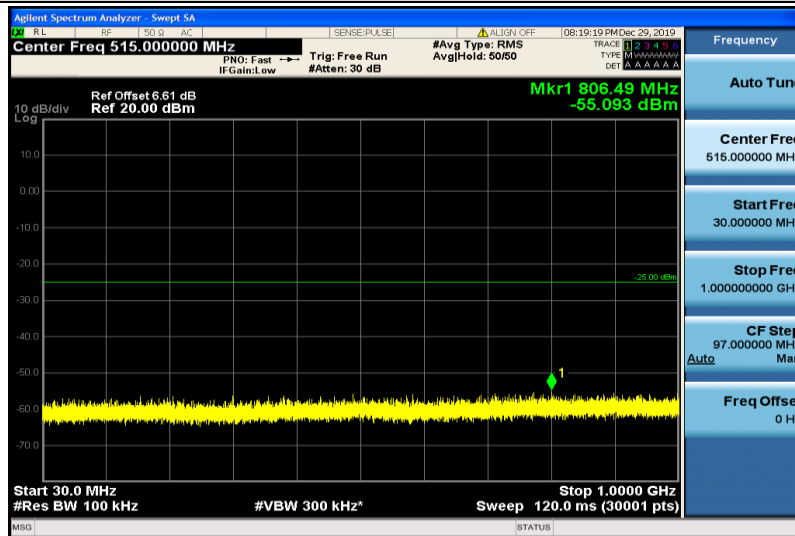

Band7-10MHz-16QAM-21400-1RB#0-1000~26000MHz

Band7-15MHz-QPSK-20825-1RB#0-30~1000MHz