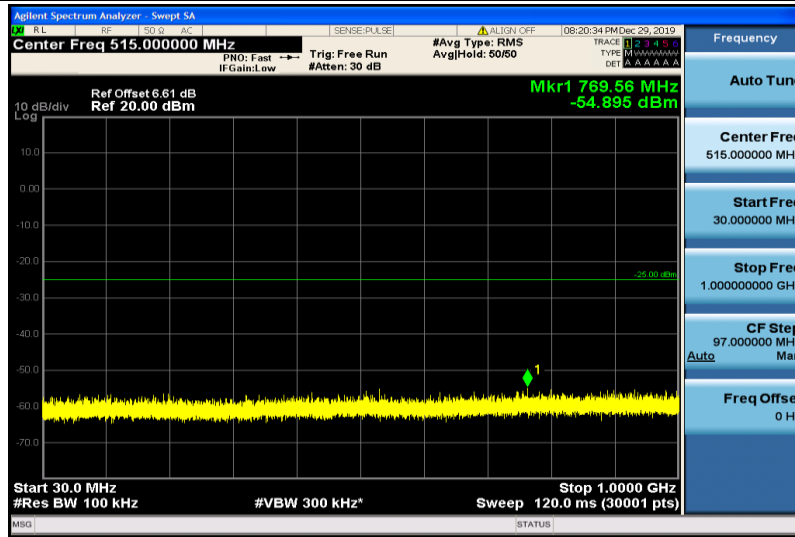

Band7-10MHz-16QAM-21400-1RB#0-30~1000MHz

Band7-10MHz-16QAM-21400-1RB#0-1000~26000MHz

Band7-15MHz-QPSK-20825-1RB#0-30~1000MHz

Band7-15MHz-QPSK-20825-1RB#0-1000~26000MHz

Band7-15MHz-QPSK-21100-1RB#0-30~1000MHz