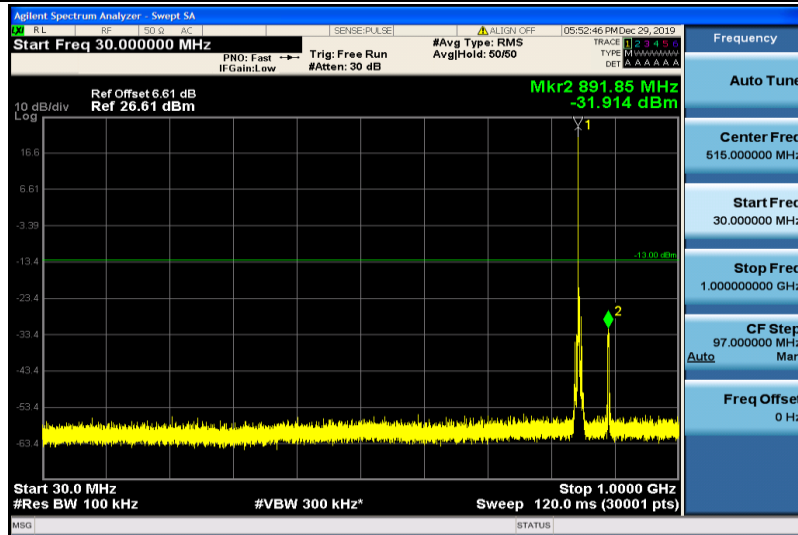

Band5-3MHz-QPSK-20635-1RB#0-30~1000MHz

Band5-3MHz-QPSK-20635-1RB#0-1000~26000MHz

Band5-3MHz-16QAM-20415-1RB#0-30~1000MHz

Band5-3MHz-16QAM-20415-1RB#0-1000~26000MHz

Band5-3MHz-16QAM-20525-1RB#0-30~1000MHz

Band5-3MHz-16QAM-20525-1RB#0-1000~26000MHz