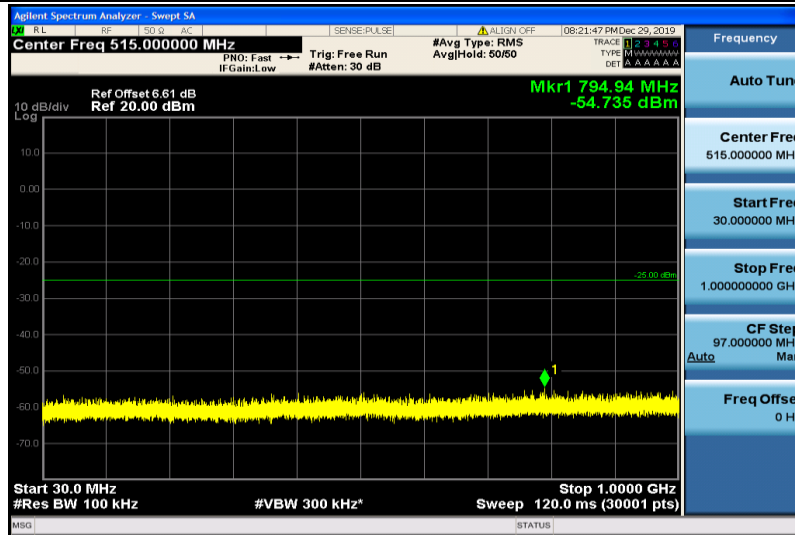

Band7-15MHz-QPSK-21100-1RB#0-1000~26000MHz

Band7-15MHz-QPSK-21375-1RB#0-30~1000MHz