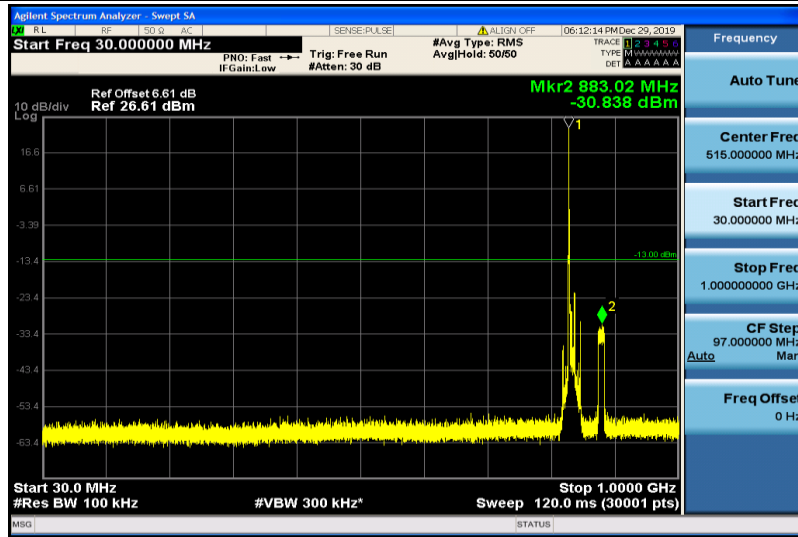

Band5-10MHz-QPSK-20525-1RB#0-1000~26000MHz

Band5-10MHz-QPSK-20600-1RB#0-30~1000MHz

Band5-10MHz-QPSK-20600-1RB#0-1000~26000MHz

Band5-10MHz-16QAM-20450-1RB#0-30~1000MHz

Band5-10MHz-16QAM-20450-1RB#0-1000~26000MHz