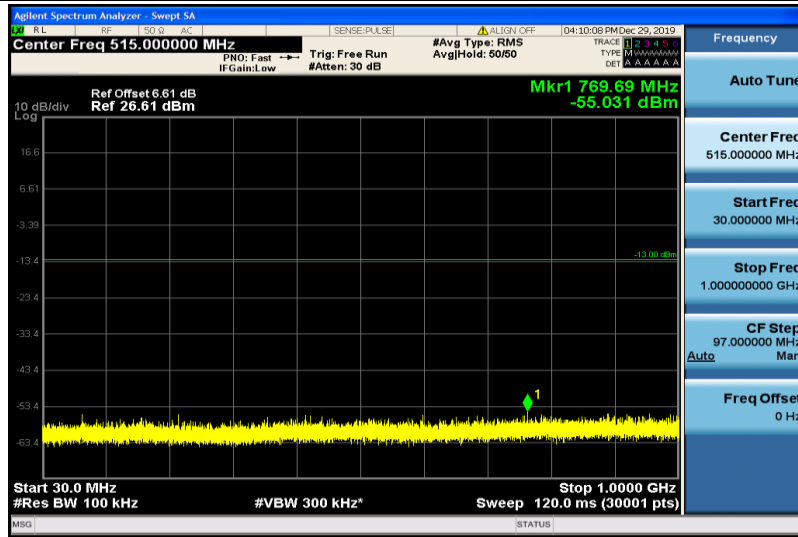

Band2-15MHz-QPSK-19125-1RB#0-1000~26000MHz

Band2-15MHz-16QAM-18675-1RB#0-30~1000MHz

Band2-15MHz-16QAM-18675-1RB#0-1000~26000MHz

Band2-15MHz-16QAM-18900-1RB#0-30~1000MHz

Band2-15MHz-16QAM-18900-1RB#0-1000~26000MHz