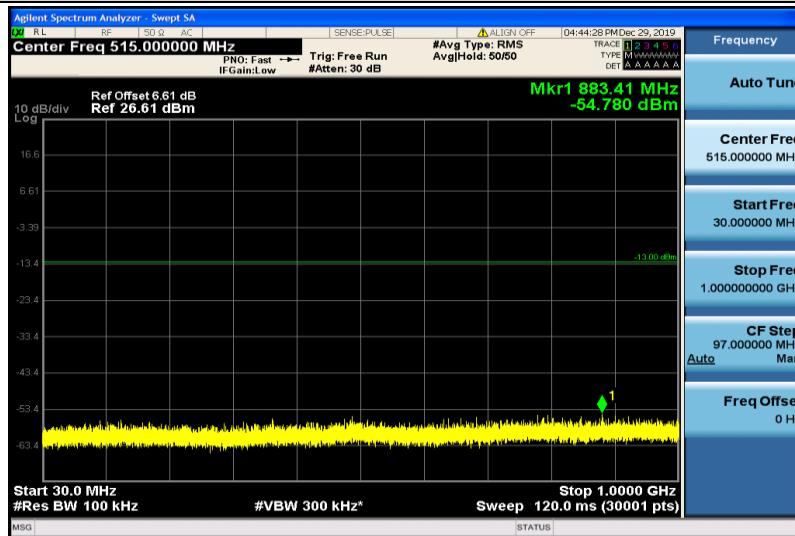

Band4-5MHz-16QAM-20375-1RB#0-1000~26000MHz

Band4-10MHz-QPSK-20000-1RB#0-30~1000MHz