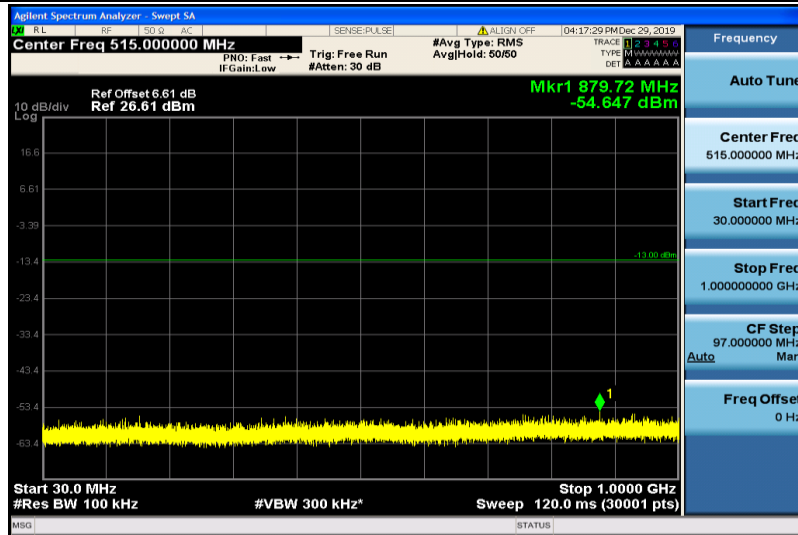

Band2-20MHz-16QAM-18900-1RB#0-1000~26000MHz

Band2-20MHz-16QAM-19100-1RB#0-30~1000MHz