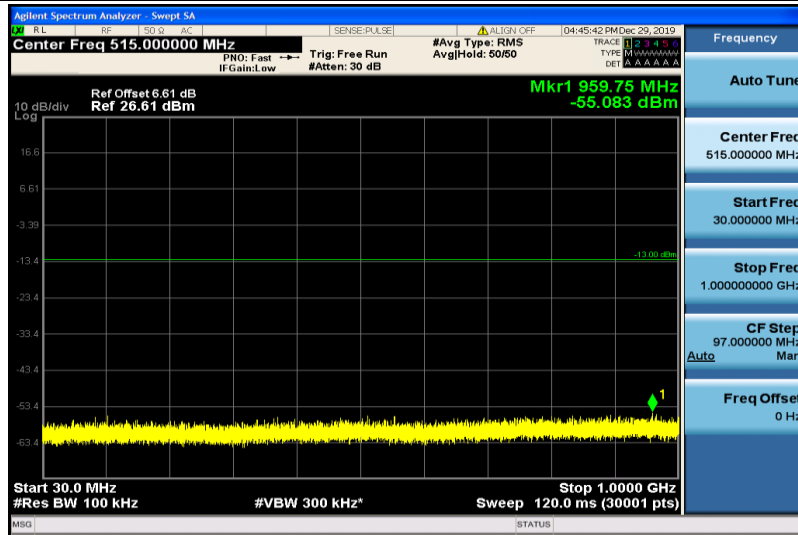

Band4-5MHz-16QAM-20375-1RB#0-30~1000MHz

Band4-5MHz-16QAM-20375-1RB#0-1000~26000MHz

Band4-10MHz-QPSK-20000-1RB#0-30~1000MHz

Band4-10MHz-QPSK-20000-1RB#0-1000~26000MHz

Band4-10MHz-QPSK-20175-1RB#0-30~1000MHz