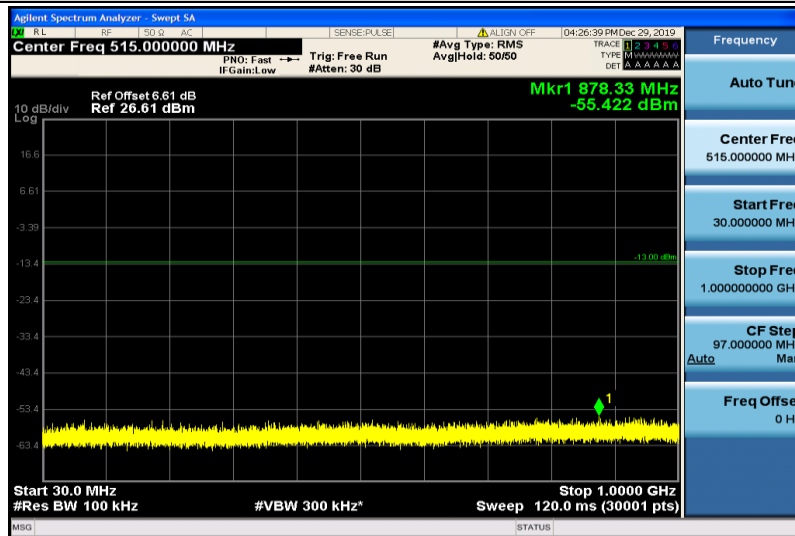

Band4-1.4MHz-QPSK-19957-1RB#0-1000~26000MHz

Band4-1.4MHz-QPSK-20175-1RB#0-30~1000MHz

Band4-1.4MHz-QPSK-20175-1RB#0-1000~26000MHz

Band4-1.4MHz-QPSK-20393-1RB#0-30~1000MHz

Band4-1.4MHz-QPSK-20393-1RB#0-1000~26000MHz