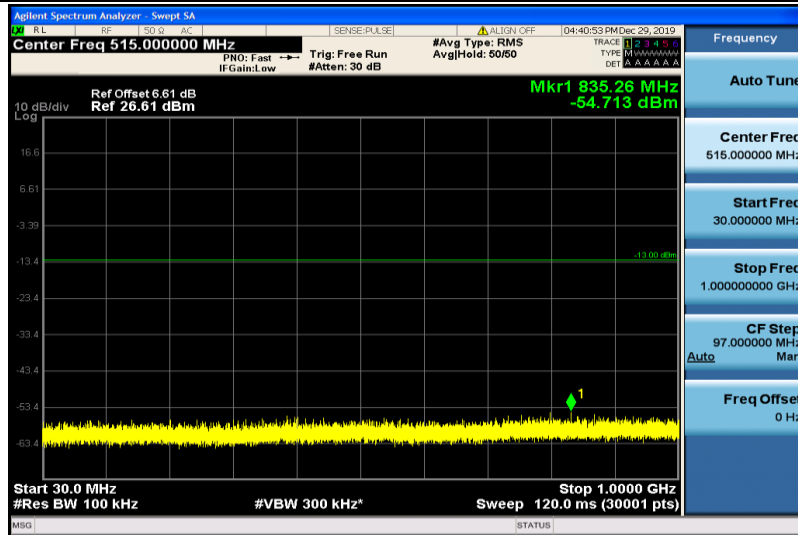

Band4-3MHz-16QAM-20385-1RB#0-30~1000MHz

Band4-3MHz-16QAM-20385-1RB#0-1000~26000MHz

Band4-5MHz-QPSK-19975-1RB#0-30~1000MHz

Band4-5MHz-QPSK-19975-1RB#0-1000~26000MHz

Band4-5MHz-QPSK-20175-1RB#0-30~1000MHz

Band4-5MHz-QPSK-20175-1RB#0-1000~26000MHz