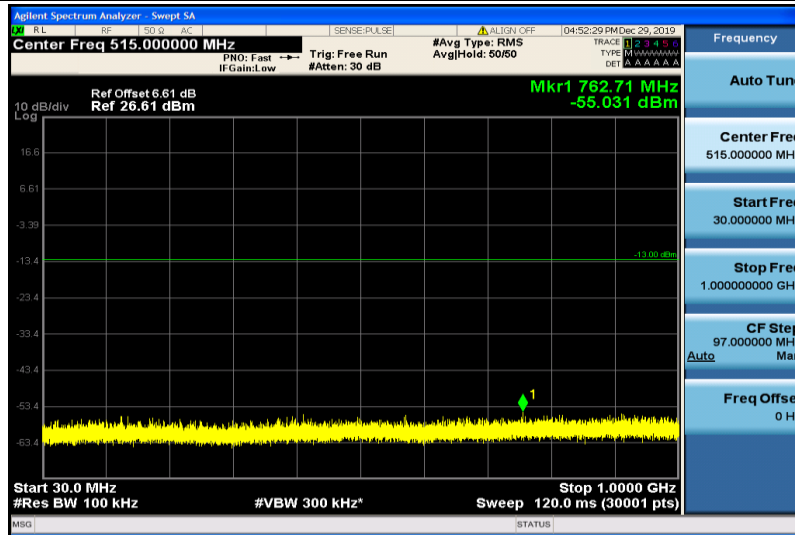

Band4-15MHz-QPSK-20025-1RB#0-1000~26000MHz

Band4-15MHz-QPSK-20175-1RB#0-30~1000MHz