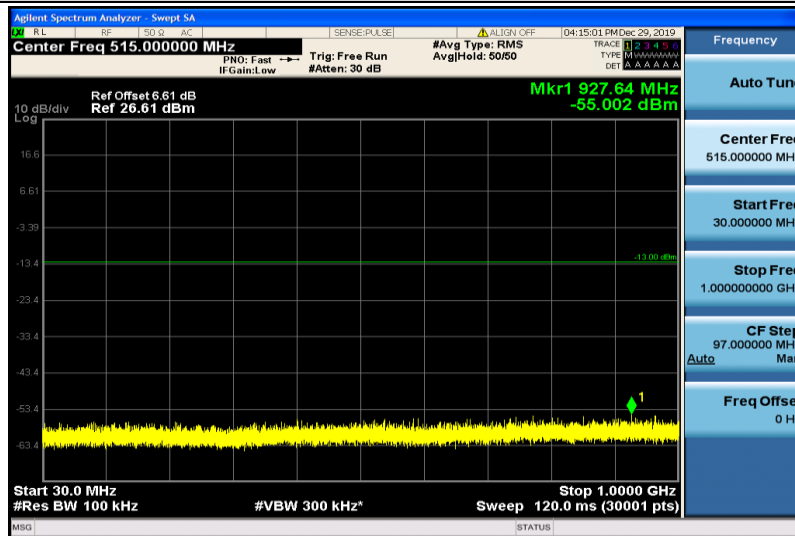

Band2-20MHz-QPSK-19100-1RB#0-1000~26000MHz

Band2-20MHz-16QAM-18700-1RB#0-30~1000MHz