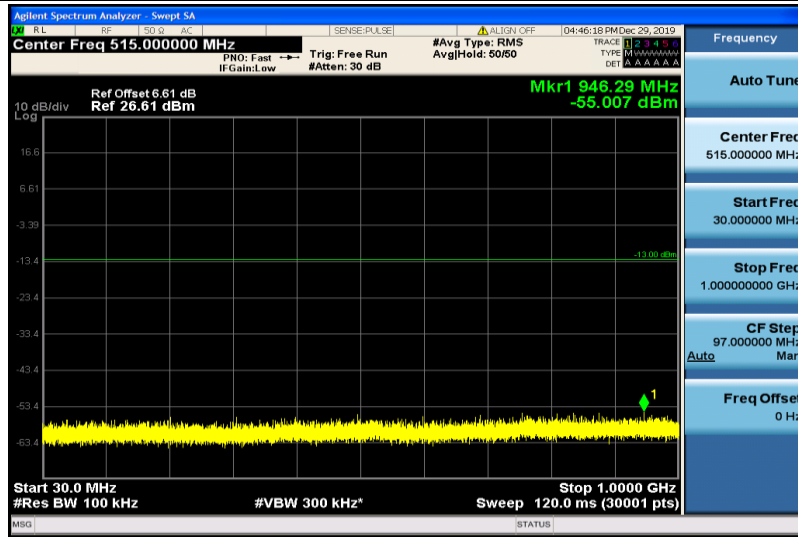

Band4-10MHz-QPSK-20175-1RB#0-1000~26000MHz

Band4-10MHz-QPSK-20350-1RB#0-30~1000MHz

Band4-10MHz-QPSK-20350-1RB#0-1000~26000MHz

Band4-10MHz-16QAM-20000-1RB#0-30~1000MHz

Band4-10MHz-16QAM-20000-1RB#0-1000~26000MHz