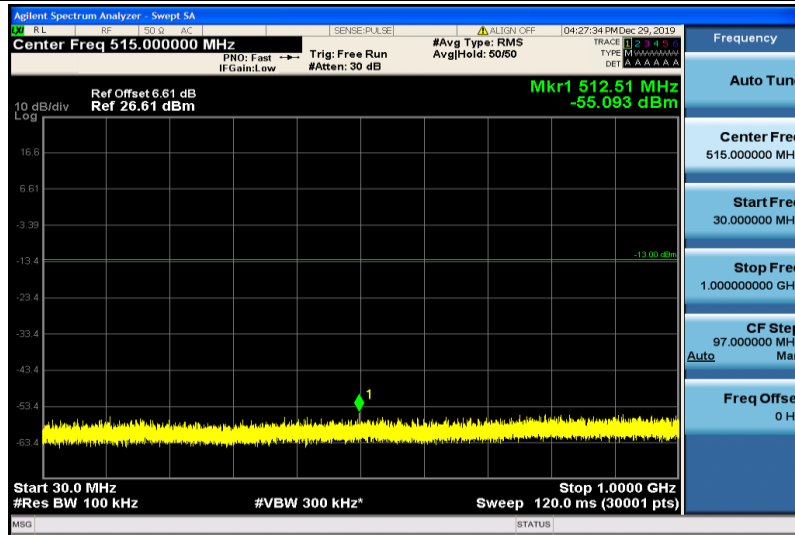

Band4-1.4MHz-QPSK-19957-1RB#0-1000~26000MHz

Band4-1.4MHz-QPSK-20175-1RB#0-30~1000MHz