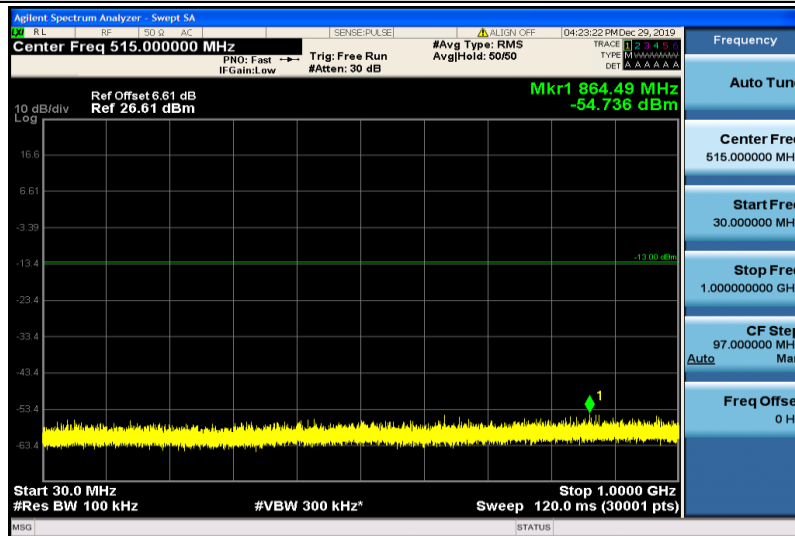

Band2-20MHz-16QAM-18900-1RB#0-30~1000MHz

Band2-20MHz-16QAM-18900-1RB#0-1000~26000MHz

Band2-20MHz-16QAM-19100-1RB#0-30~1000MHz

Band2-20MHz-16QAM-19100-1RB#0-1000~26000MHz

Band4-1.4MHz-QPSK-19957-1RB#0-30~1000MHz