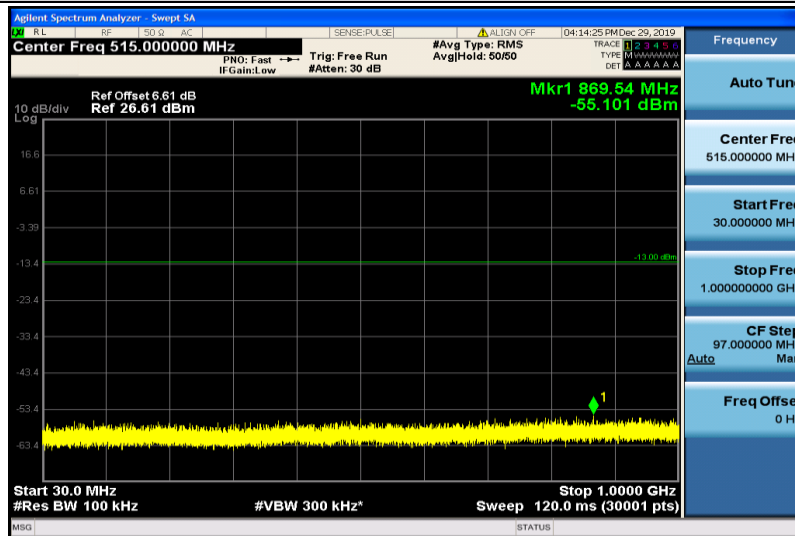

Band2-15MHz-16QAM-19125-1RB#0-1000~26000MHz

Band2-20MHz-QPSK-18700-1RB#0-30~1000MHz