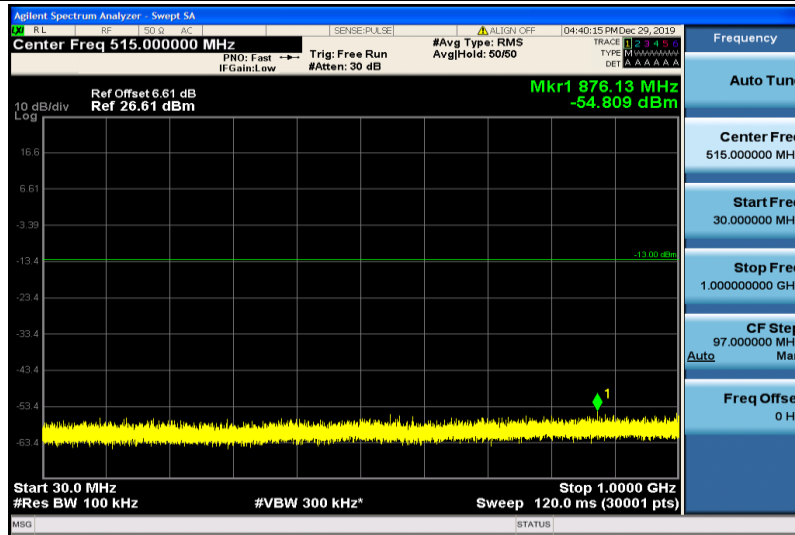

Band4-5MHz-QPSK-20375-1RB#0-30~1000MHz

Band4-5MHz-QPSK-20375-1RB#0-1000~26000MHz

Band4-5MHz-16QAM-19975-1RB#0-30~1000MHz

Band4-5MHz-16QAM-19975-1RB#0-1000~26000MHz

Band4-5MHz-16QAM-20175-1RB#0-30~1000MHz

Band4-5MHz-16QAM-20175-1RB#0-1000~26000MHz