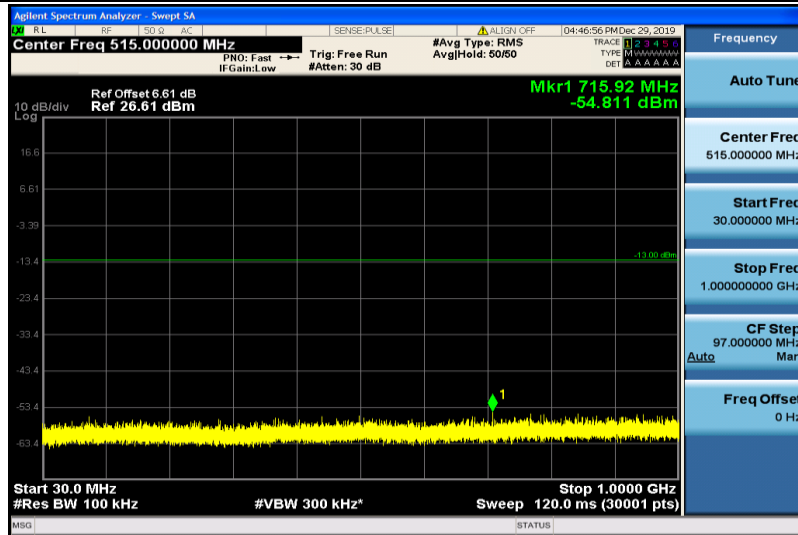

Band4-10MHz-QPSK-20175-1RB#0-1000~26000MHz

Band4-10MHz-QPSK-20350-1RB#0-30~1000MHz