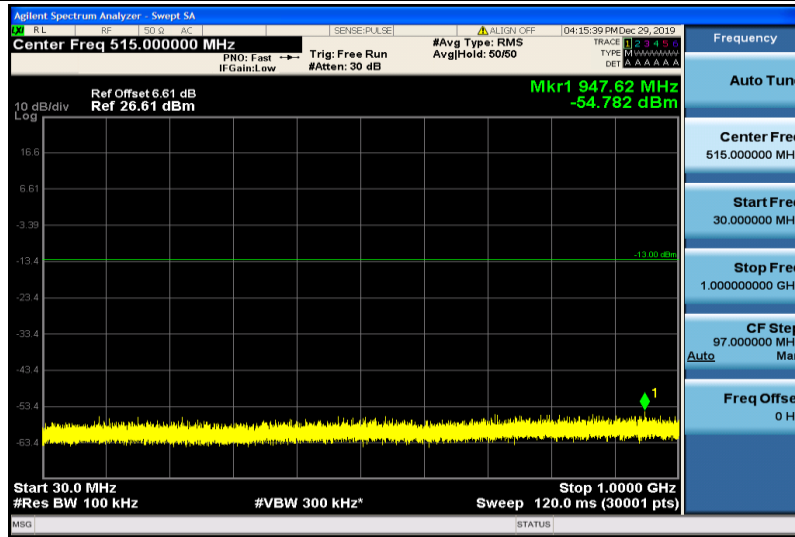

Band2-15MHz-16QAM-19125-1RB#0-30~1000MHz

Band2-15MHz-16QAM-19125-1RB#0-1000~26000MHz

Band2-20MHz-QPSK-18700-1RB#0-30~1000MHz

Band2-20MHz-QPSK-18700-1RB#0-1000~26000MHz

Band2-20MHz-QPSK-18900-1RB#0-30~1000MHz