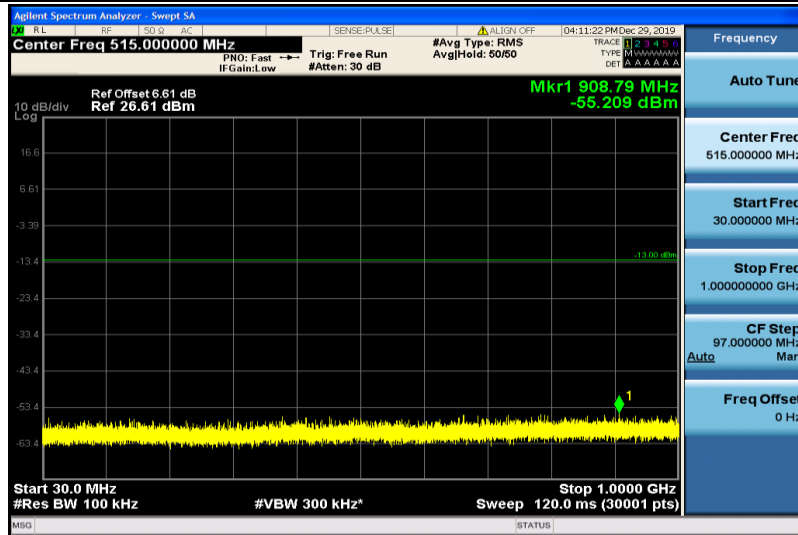

Band2-15MHz-QPSK-19125-1RB#0-1000~26000MHz

Band2-15MHz-16QAM-18675-1RB#0-30~1000MHz

Band2-15MHz-16QAM-18675-1RB#0-1000~26000MHz

Band2-15MHz-16QAM-18900-1RB#0-30~1000MHz

Band2-15MHz-16QAM-18900-1RB#0-1000~26000MHz