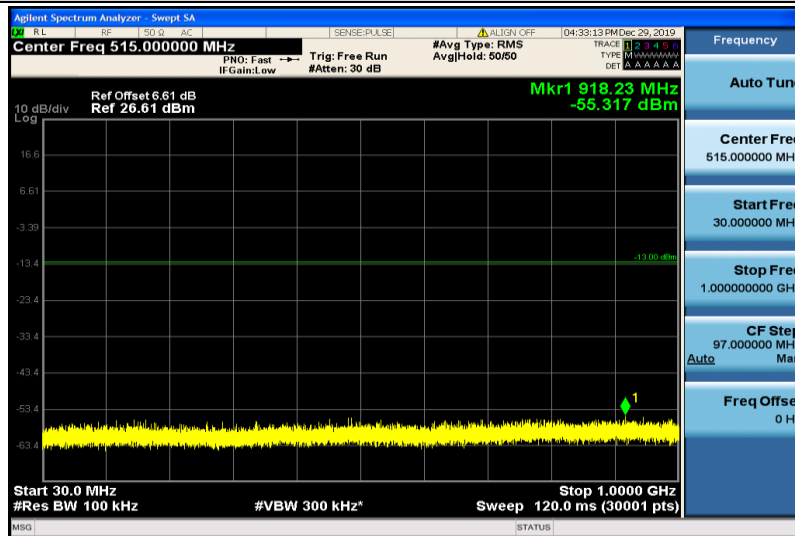

Band4-3MHz-QPSK-20385-1RB#0-1000~26000MHz

Band4-3MHz-16QAM-19965-1RB#0-30~1000MHz