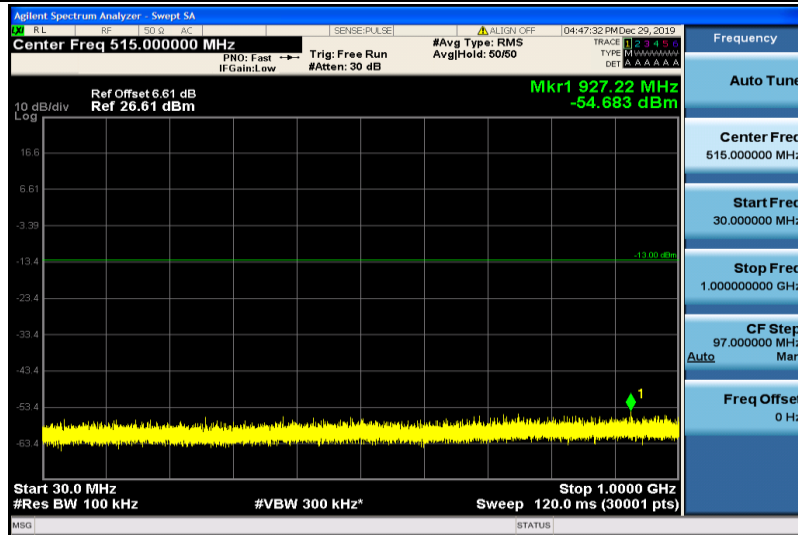

Band4-10MHz-16QAM-20175-1RB#0-1000~26000MHz

Band4-10MHz-16QAM-20350-1RB#0-30~1000MHz