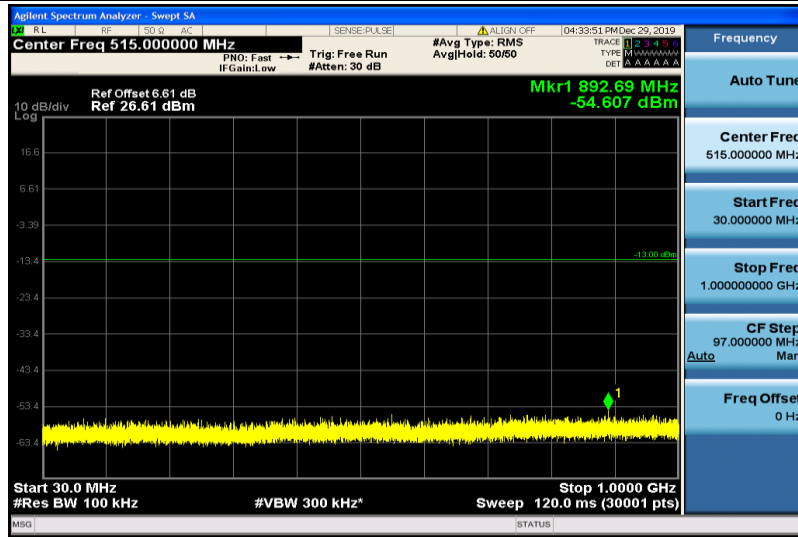

Band4-3MHz-QPSK-19965-1RB#0-1000~26000MHz

Band4-3MHz-QPSK-20175-1RB#0-30~1000MHz