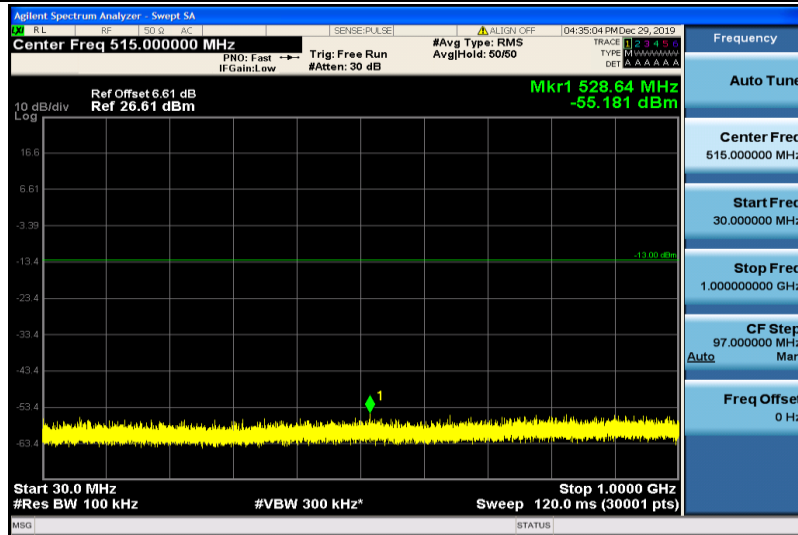

Band4-1.4MHz-16QAM-20393-1RB#0-1000~26000MHz

Band4-3MHz-QPSK-19965-1RB#0-30~1000MHz

Band4-3MHz-QPSK-19965-1RB#0-1000~26000MHz

Band4-3MHz-QPSK-20175-1RB#0-30~1000MHz

Band4-3MHz-QPSK-20175-1RB#0-1000~26000MHz