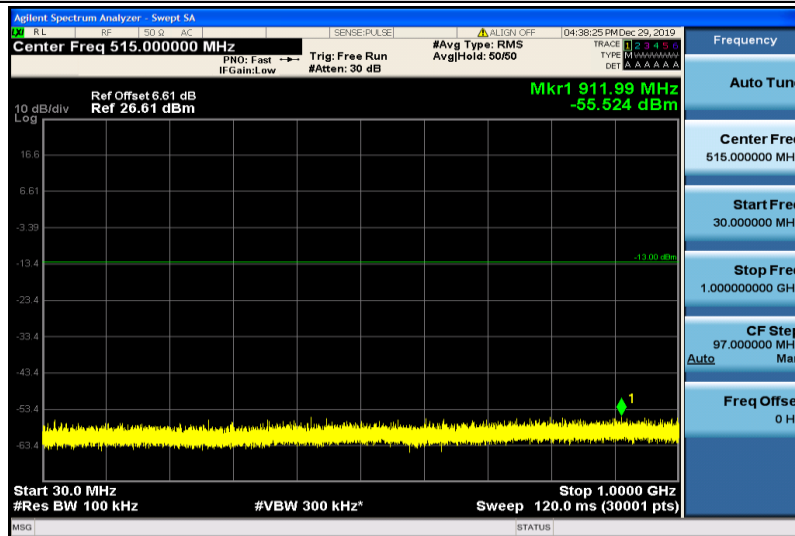

Band4-3MHz-16QAM-20385-1RB#0-1000~26000MHz

Band4-5MHz-QPSK-19975-1RB#0-30~1000MHz