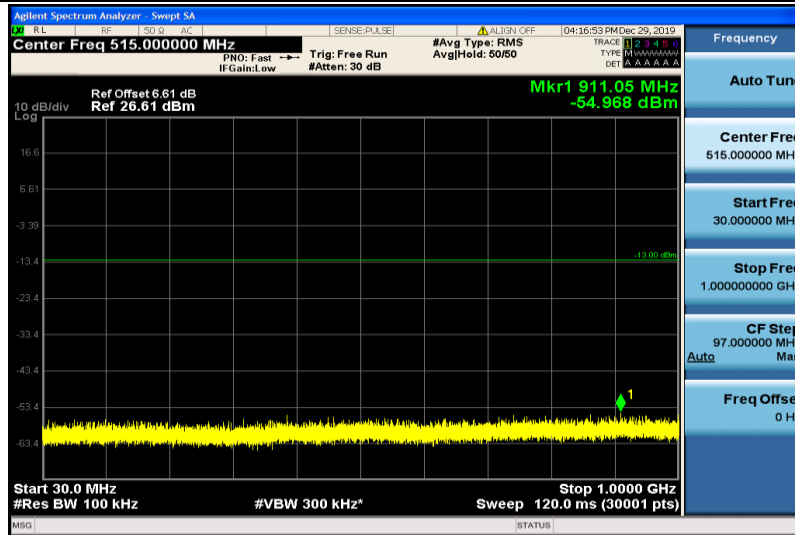

Band2-20MHz-QPSK-18900-1RB#0-1000~26000MHz

Band2-20MHz-QPSK-19100-1RB#0-30~1000MHz