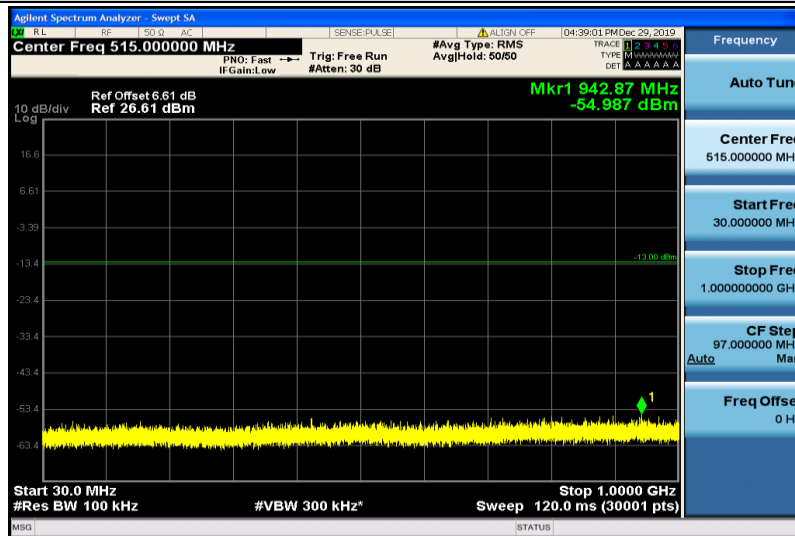

Band4-5MHz-QPSK-20375-1RB#0-1000~26000MHz

Band4-5MHz-16QAM-19975-1RB#0-30~1000MHz