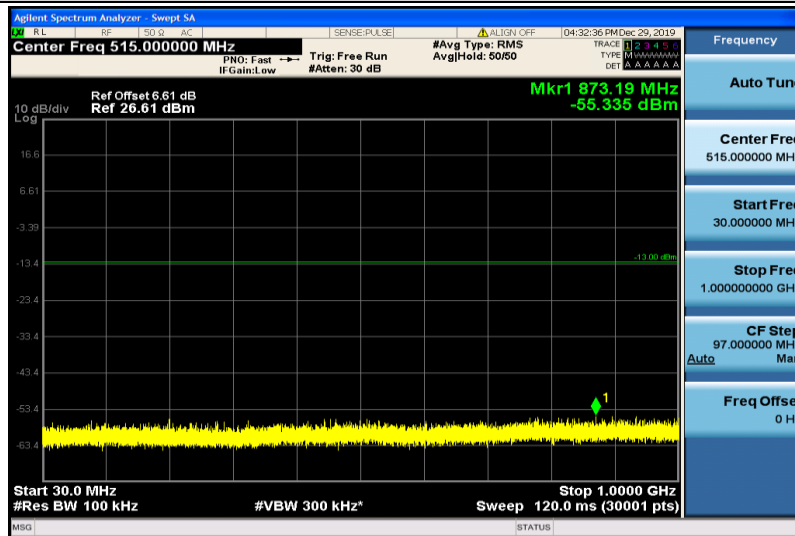

Band4-1.4MHz-16QAM-20393-1RB#0-1000~26000MHz

Band4-3MHz-QPSK-19965-1RB#0-30~1000MHz