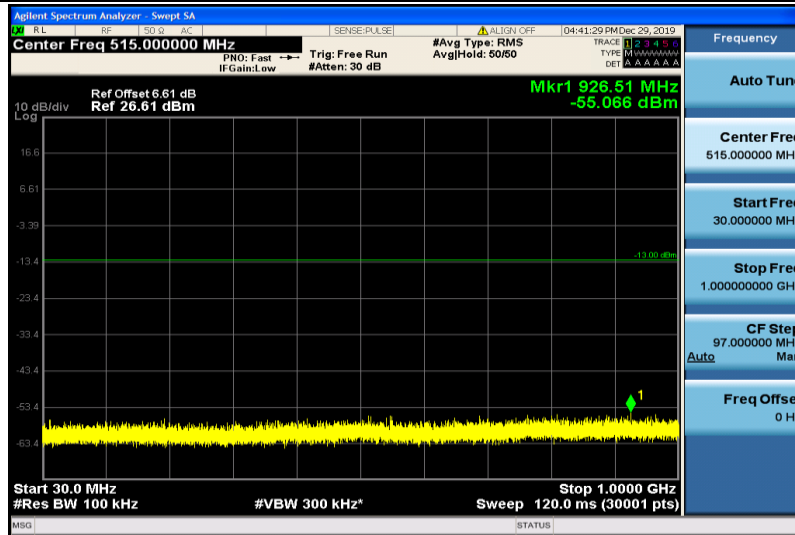

Band4-5MHz-QPSK-20375-1RB#0-30~1000MHz

Band4-5MHz-QPSK-20375-1RB#0-1000~26000MHz

Band4-5MHz-16QAM-19975-1RB#0-30~1000MHz

Band4-5MHz-16QAM-19975-1RB#0-1000~26000MHz

Band4-5MHz-16QAM-20175-1RB#0-30~1000MHz

Band4-5MHz-16QAM-20175-1RB#0-1000~26000MHz