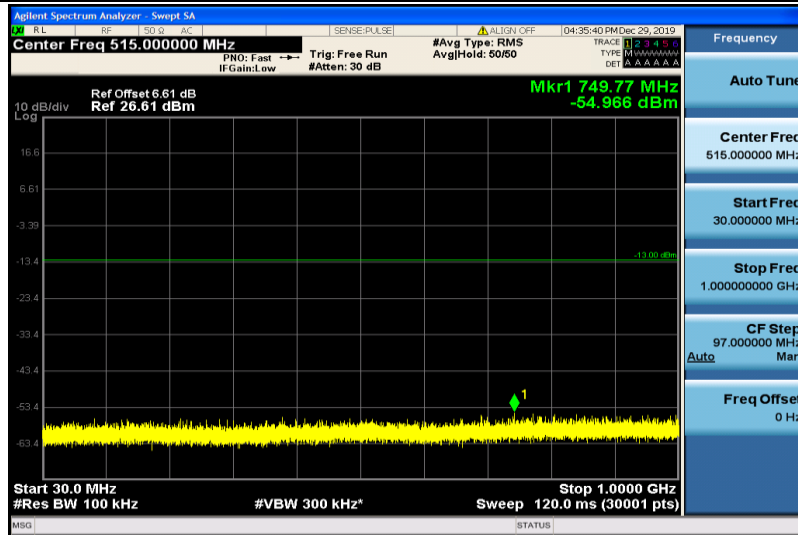

Band4-3MHz-QPSK-20385-1RB#0-30~1000MHz

Band4-3MHz-QPSK-20385-1RB#0-1000~26000MHz

Band4-3MHz-16QAM-19965-1RB#0-30~1000MHz

Band4-3MHz-16QAM-19965-1RB#0-1000~26000MHz

Band4-3MHz-16QAM-20175-1RB#0-30~1000MHz

Band4-3MHz-16QAM-20175-1RB#0-1000~26000MHz