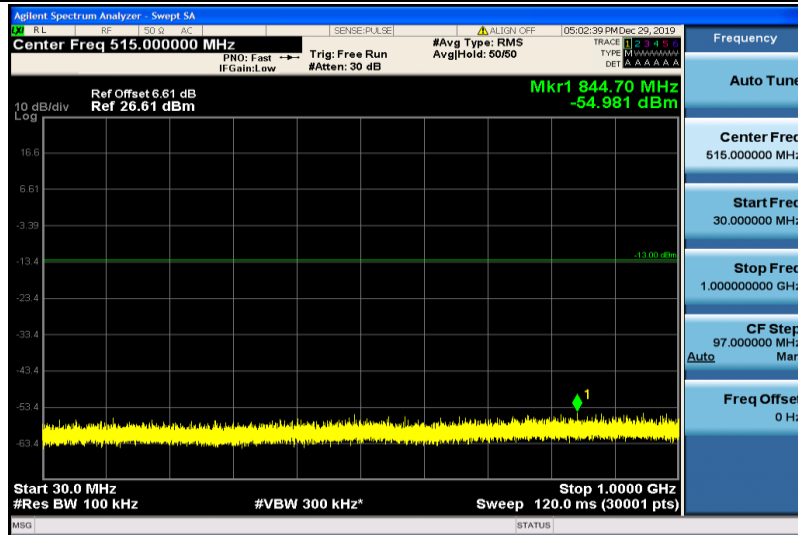

Band4-15MHz-16QAM-20325-1RB#0-1000~26000MHz

Band4-20MHz-QPSK-20050-1RB#0-30~1000MHz

Band4-20MHz-QPSK-20050-1RB#0-1000~26000MHz

Band4-20MHz-QPSK-20175-1RB#0-30~1000MHz

Band4-20MHz-QPSK-20175-1RB#0-1000~26000MHz