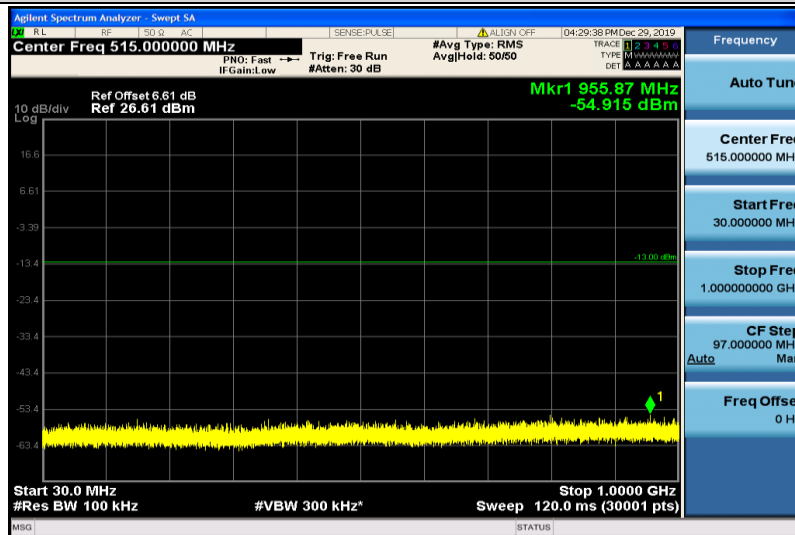

Band4-1.4MHz-16QAM-19957-1RB#0-30~1000MHz

Band4-1.4MHz-16QAM-19957-1RB#0-1000~26000MHz

Band4-1.4MHz-16QAM-20175-1RB#0-30~1000MHz

Band4-1.4MHz-16QAM-20175-1RB#0-1000~26000MHz

Band4-1.4MHz-16QAM-20393-1RB#0-30~1000MHz