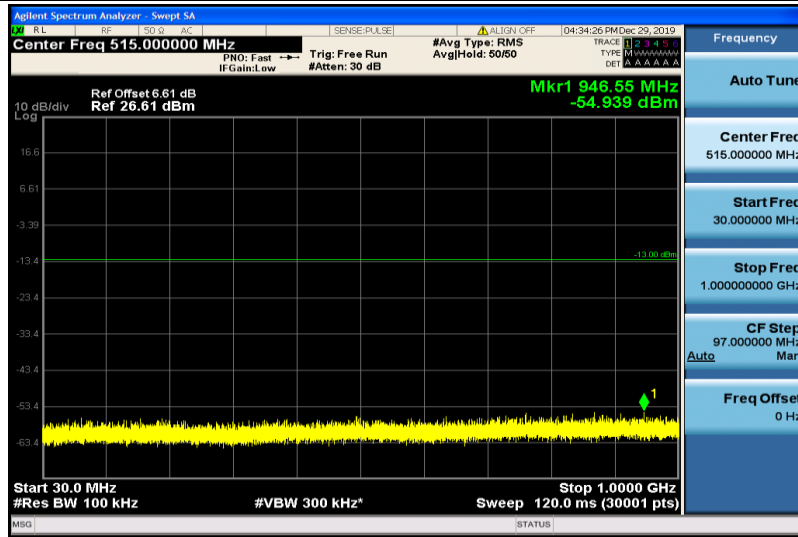

Band4-3MHz-QPSK-20385-1RB#0-30~1000MHz

Band4-3MHz-QPSK-20385-1RB#0-1000~26000MHz

Band4-3MHz-16QAM-19965-1RB#0-30~1000MHz

Band4-3MHz-16QAM-19965-1RB#0-1000~26000MHz

Band4-3MHz-16QAM-20175-1RB#0-30~1000MHz

Band4-3MHz-16QAM-20175-1RB#0-1000~26000MHz