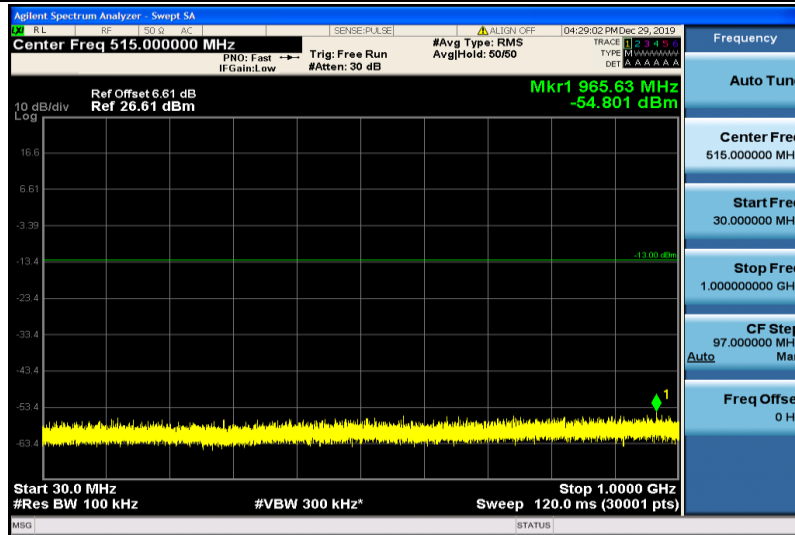

Band4-1.4MHz-QPSK-19957-1RB#0-1000~26000MHz

Band4-1.4MHz-QPSK-20175-1RB#0-30~1000MHz

Band4-1.4MHz-QPSK-20175-1RB#0-1000~26000MHz

Band4-1.4MHz-QPSK-20393-1RB#0-30~1000MHz

Band4-1.4MHz-QPSK-20393-1RB#0-1000~26000MHz