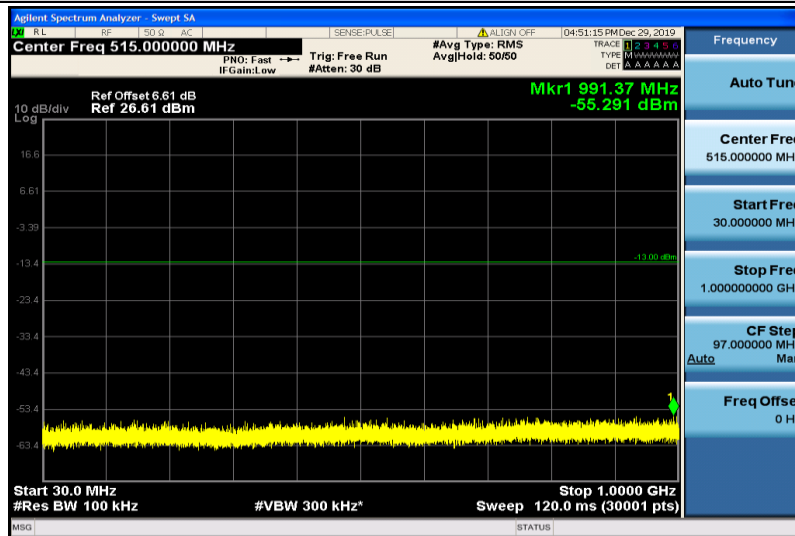

Band4-10MHz-16QAM-20175-1RB#0-30~1000MHz

Band4-10MHz-16QAM-20175-1RB#0-1000~26000MHz

Band4-10MHz-16QAM-20350-1RB#0-30~1000MHz

Band4-10MHz-16QAM-20350-1RB#0-1000~26000MHz

Band4-15MHz-QPSK-20025-1RB#0-30~1000MHz