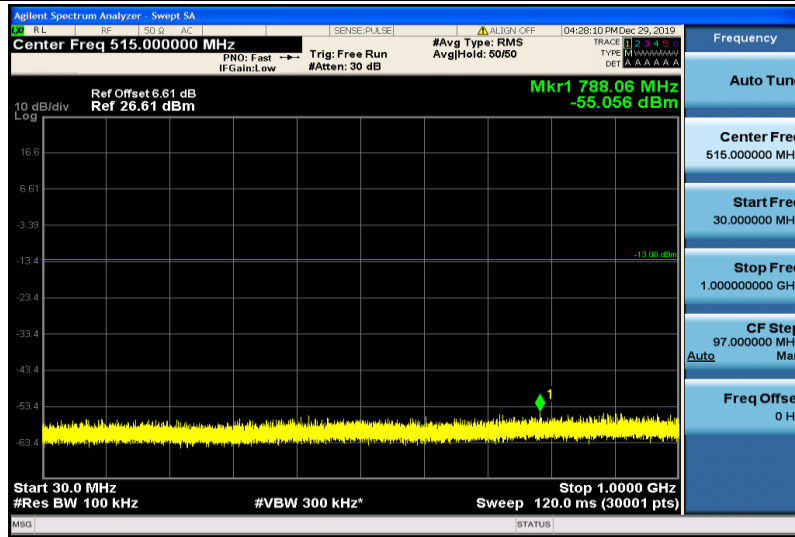

Band4-1.4MHz-16QAM-19957-1RB#0-1000~26000MHz

Band4-1.4MHz-16QAM-20175-1RB#0-30~1000MHz