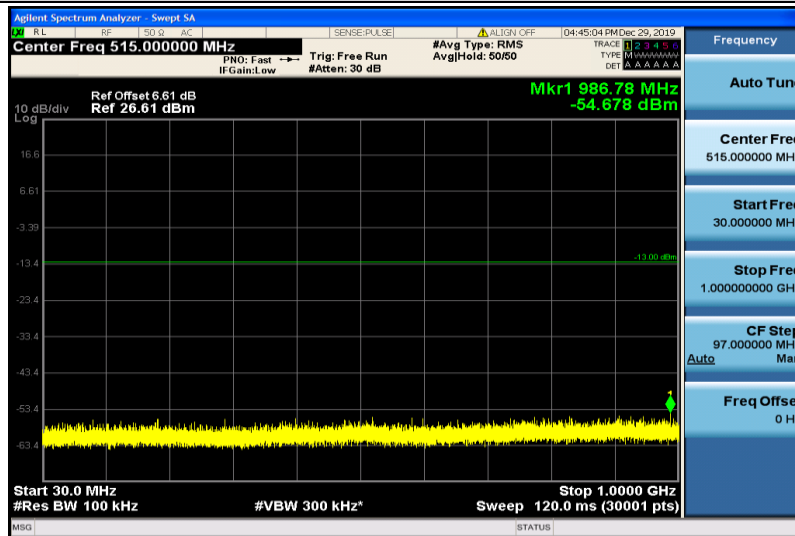

Band4-10MHz-QPSK-20350-1RB#0-1000~26000MHz

Band4-10MHz-16QAM-20000-1RB#0-30~1000MHz