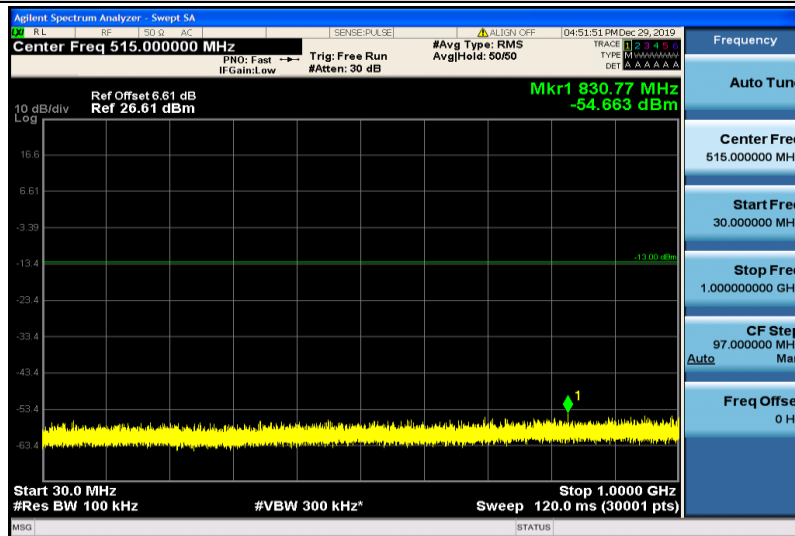

Band4-15MHz-QPSK-20025-1RB#0-1000~26000MHz

Band4-15MHz-QPSK-20175-1RB#0-30~1000MHz

Band4-15MHz-QPSK-20175-1RB#0-1000~26000MHz

Band4-15MHz-QPSK-20325-1RB#0-30~1000MHz

Band4-15MHz-QPSK-20325-1RB#0-1000~26000MHz