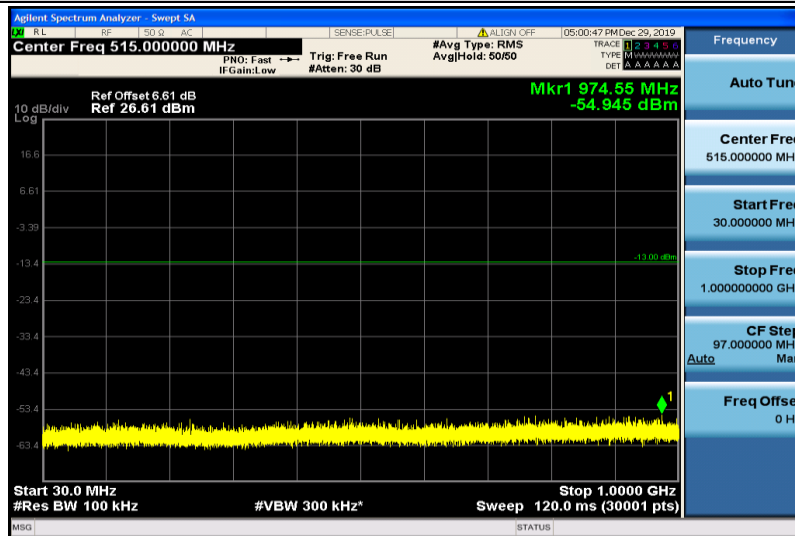

Band4-20MHz-QPSK-20300-1RB#0-1000~26000MHz

Band4-20MHz-16QAM-20050-1RB#0-30~1000MHz