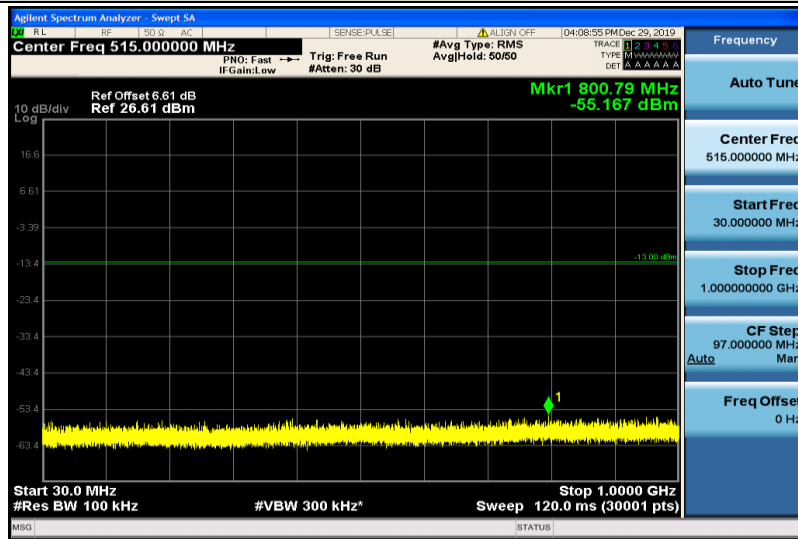

Band2-15MHz-QPSK-19125-1RB#0-1000~26000MHz

Band2-15MHz-16QAM-18675-1RB#0-30~1000MHz

Band2-15MHz-16QAM-18675-1RB#0-1000~26000MHz

Band2-15MHz-16QAM-18900-1RB#0-30~1000MHz

Band2-15MHz-16QAM-18900-1RB#0-1000~26000MHz