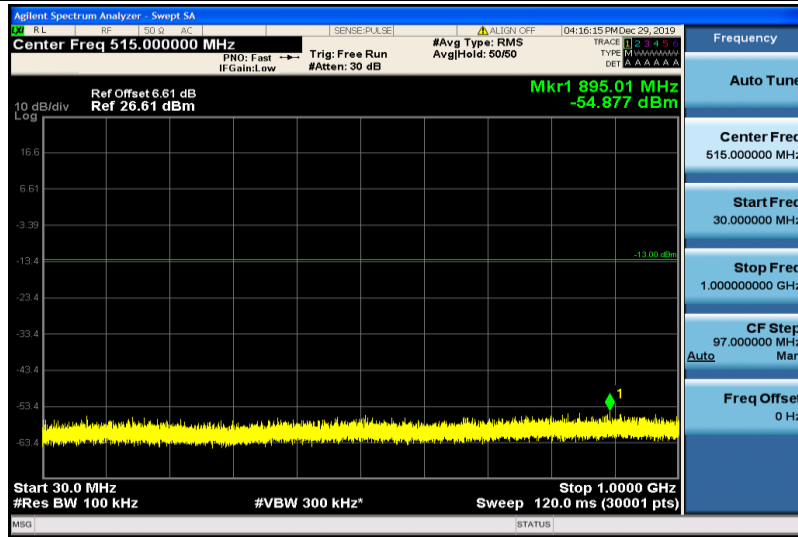

Band2-20MHz-QPSK-18900-1RB#0-1000~26000MHz

Band2-20MHz-QPSK-19100-1RB#0-30~1000MHz

Band2-20MHz-QPSK-19100-1RB#0-1000~26000MHz

Band2-20MHz-16QAM-18700-1RB#0-30~1000MHz

Band2-20MHz-16QAM-18700-1RB#0-1000~26000MHz