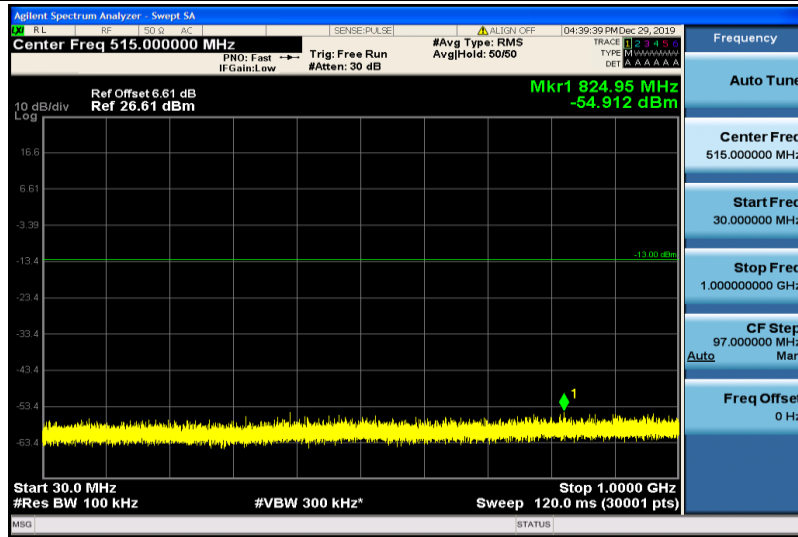

Band4-3MHz-16QAM-20385-1RB#0-30~1000MHz

Band4-3MHz-16QAM-20385-1RB#0-1000~26000MHz

Band4-5MHz-QPSK-19975-1RB#0-30~1000MHz

Band4-5MHz-QPSK-19975-1RB#0-1000~26000MHz

Band4-5MHz-QPSK-20175-1RB#0-30~1000MHz

Band4-5MHz-QPSK-20175-1RB#0-1000~26000MHz