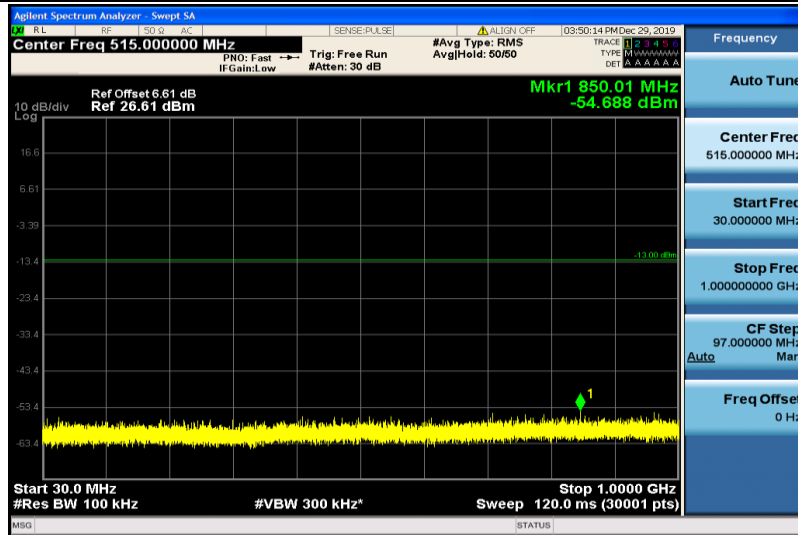

Band2-3MHz-16QAM-19185-1RB#0-30~1000MHz