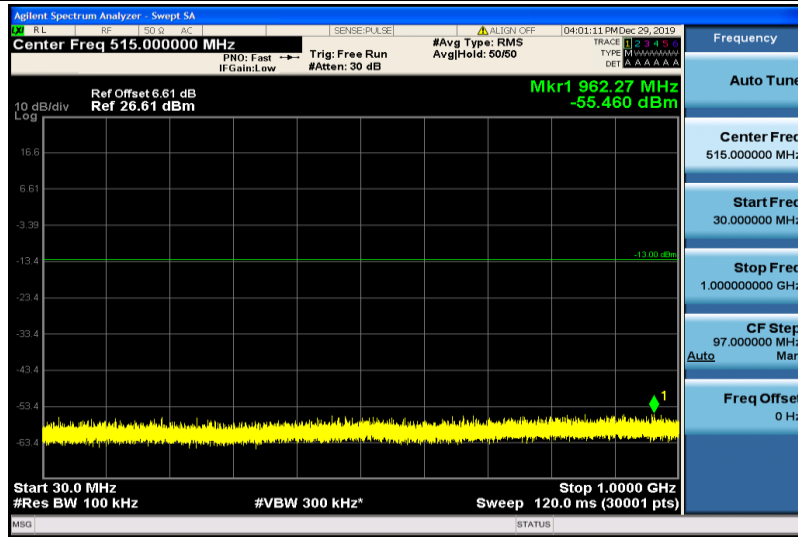

Band2-10MHz-QPSK-18900-1RB#0-30~1000MHz