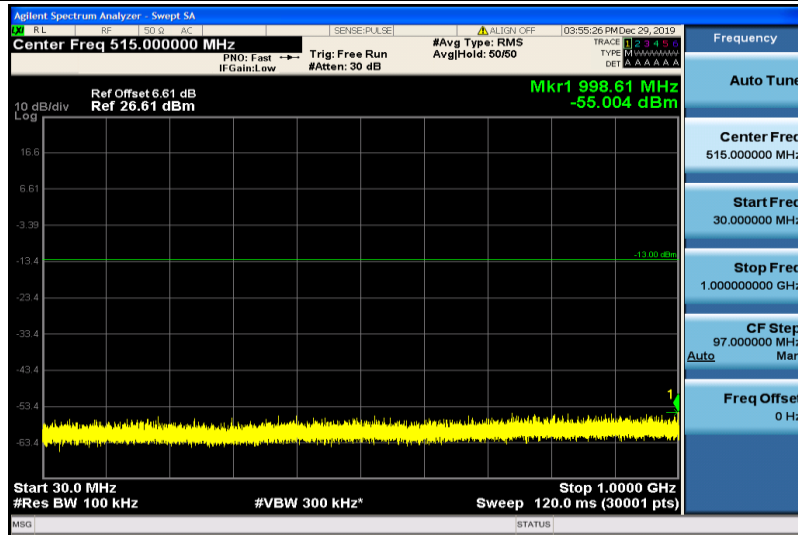

Band2-5MHz-16QAM-18900-1RB#0-30~1000MHz