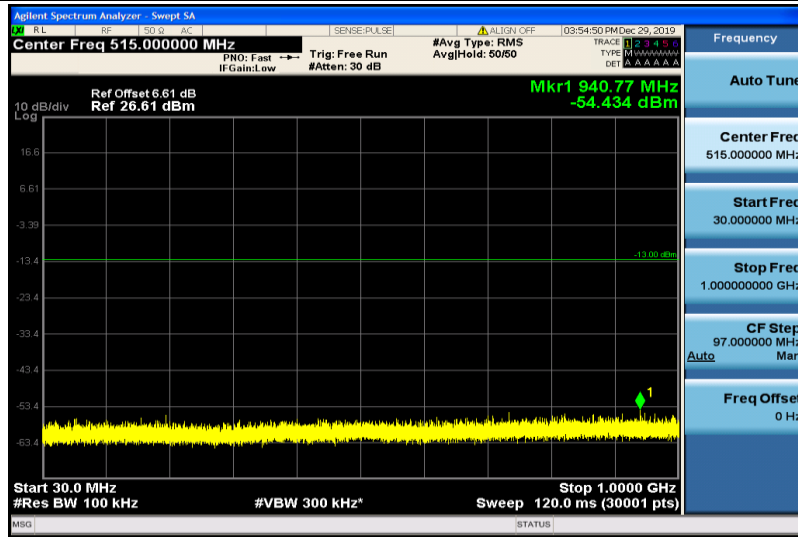

Band2-5MHz-QPSK-18900-1RB#0-30~1000MHz