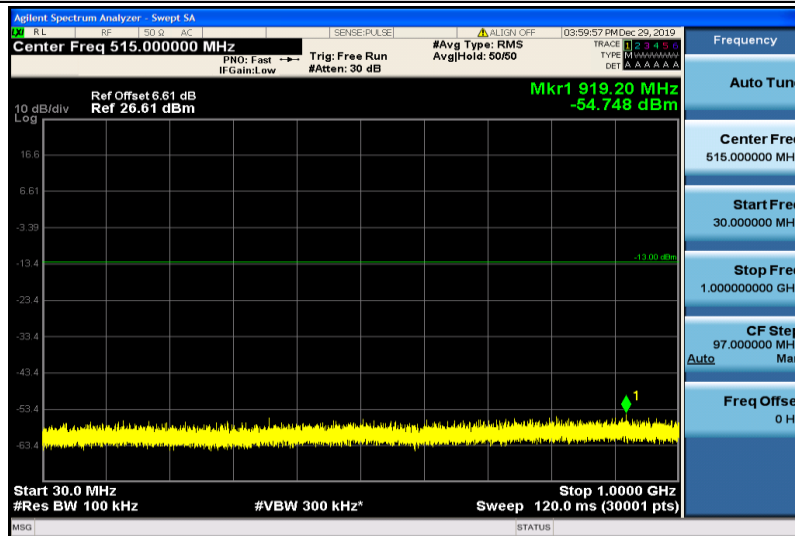

Band2-5MHz-16QAM-18625-1RB#0-1000~26000MHz

Band2-5MHz-16QAM-18900-1RB#0-30~1000MHz

Band2-5MHz-16QAM-18900-1RB#0-1000~26000MHz

Band2-5MHz-16QAM-19175-1RB#0-30~1000MHz

Band2-5MHz-16QAM-19175-1RB#0-1000~26000MHz