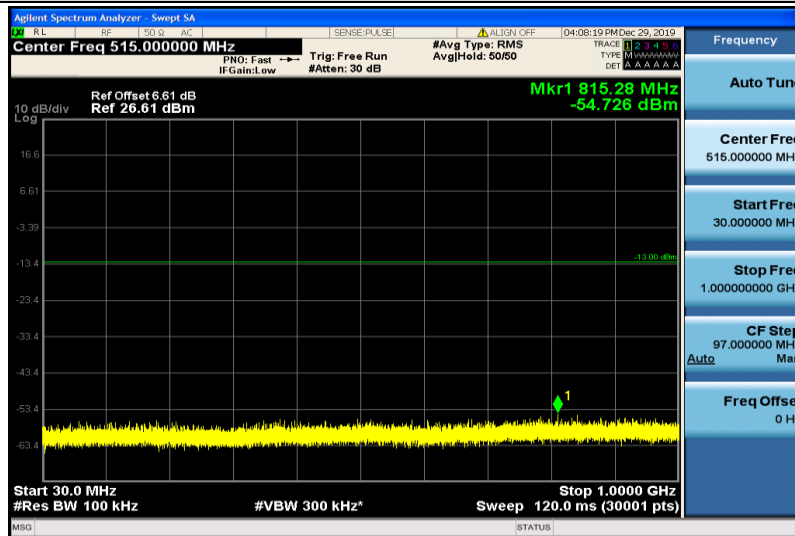

Band2-15MHz-QPSK-18675-1RB#0-30~1000MHz