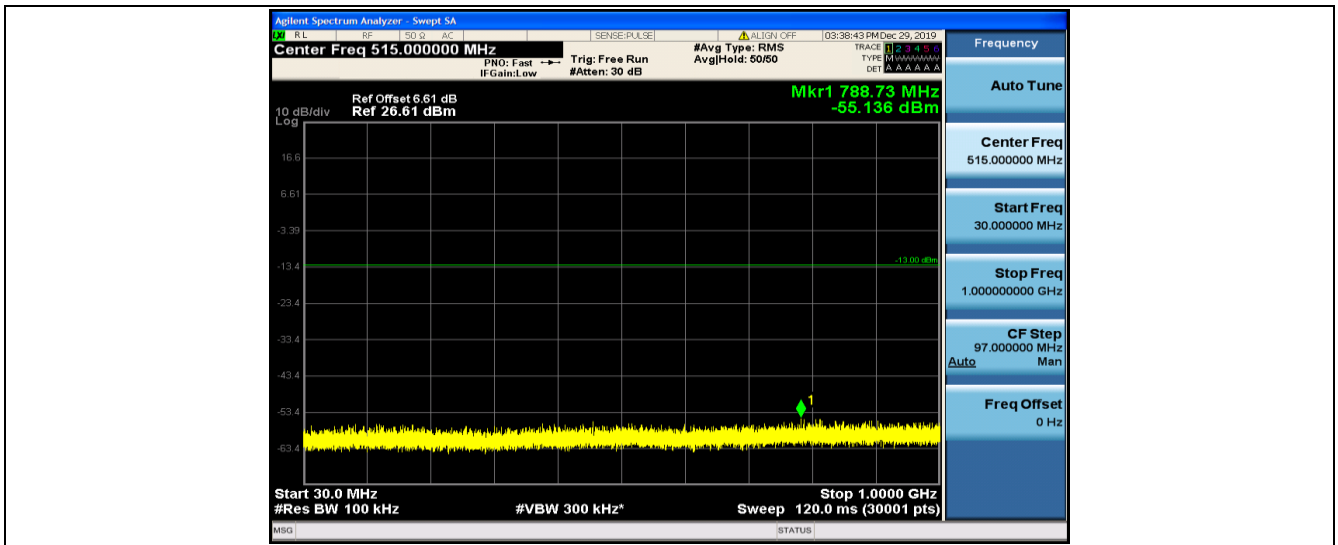

Band41	20MHz	QPSK	41140	1RB#0	30~1000MHz	-54.15	PASS
Band41	20MHz	QPSK	41140	1RB#0	1000~26000MHz	-38.91	PASS
Band41	20MHz	16QAM	40340	1RB#0	30~1000MHz	-54.96	PASS
Band41	20MHz	16QAM	40340	1RB#0	1000~26000MHz	-38.91	PASS
Band41	20MHz	16QAM	40740	1RB#0	30~1000MHz	-53.82	PASS
Band41	20MHz	16QAM	40740	1RB#0	1000~26000MHz	-39.14	PASS
Band41	20MHz	16QAM	41140	1RB#0	30~1000MHz	-55.39	PASS
Band41	20MHz	16QAM	41140	1RB#0	1000~26000MHz	-38.95	PASS

Test Graphs

Band2-1.4MHz-QPSK-18607-1RB#0-30~1000MHz