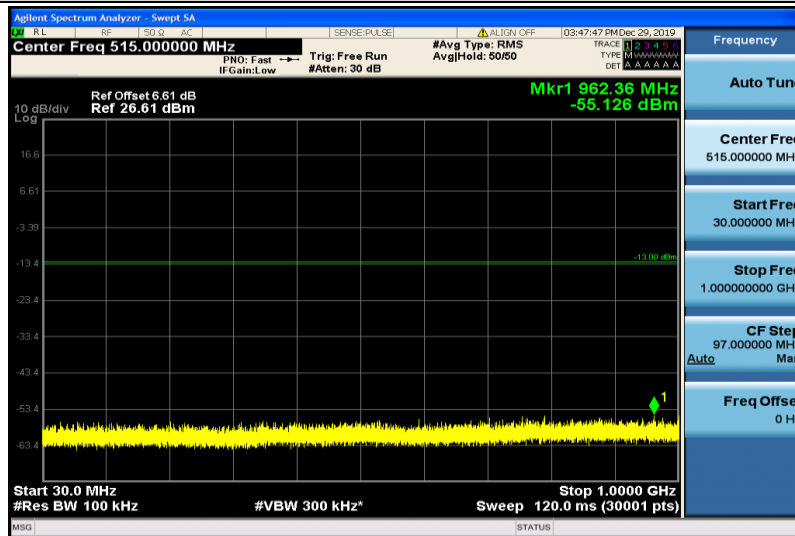

Band2-3MHz-16QAM-18615-1RB#0-30~1000MHz