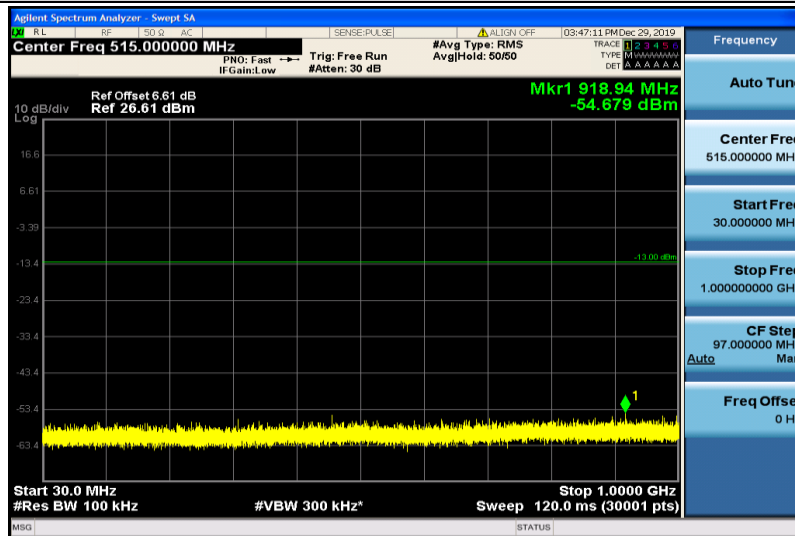

Band2-3MHz-QPSK-18615-1RB#0-30~1000MHz