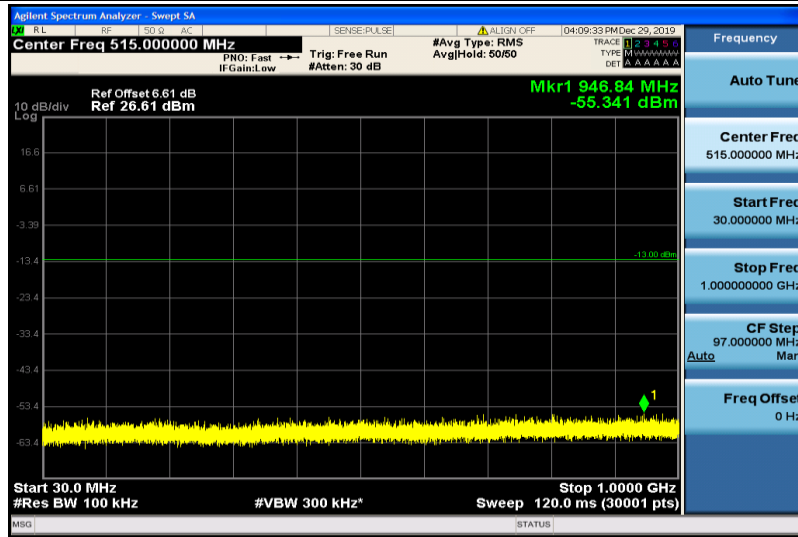

Band2-10MHz-16QAM-19150-1RB#0-30~1000MHz

Band2-10MHz-16QAM-19150-1RB#0-1000~26000MHz

Band2-15MHz-QPSK-18675-1RB#0-30~1000MHz

Band2-15MHz-QPSK-18675-1RB#0-1000~26000MHz

Band2-15MHz-QPSK-18900-1RB#0-30~1000MHz