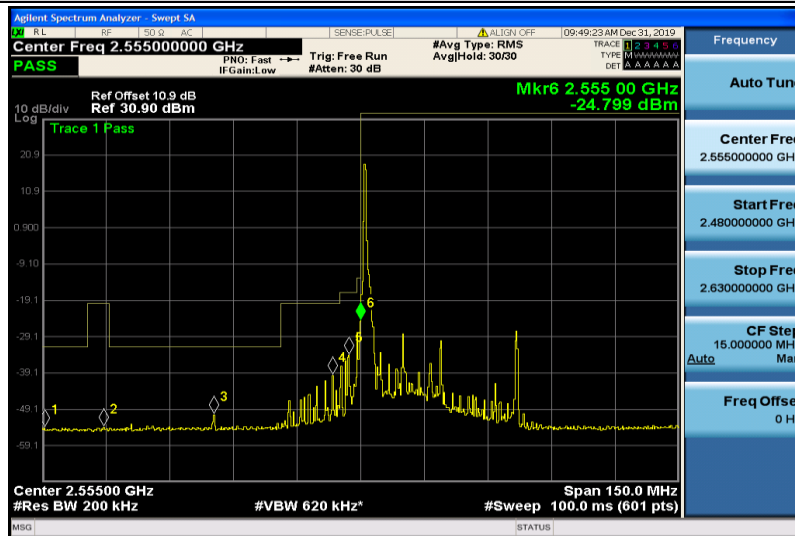

Band41-15MHz-16QAM-40315-75RB#0

Band41-15MHz-16QAM-41165-1RB#74

Band41-15MHz-16QAM-41165-75RB#0

Band41-20MHz-QPSK-40340-1RB#0

Band41-20MHz-QPSK-40340-100RB#0

Band41-20MHz-QPSK-41140-1RB#99

Band41-20MHz-QPSK-41140-100RB#0