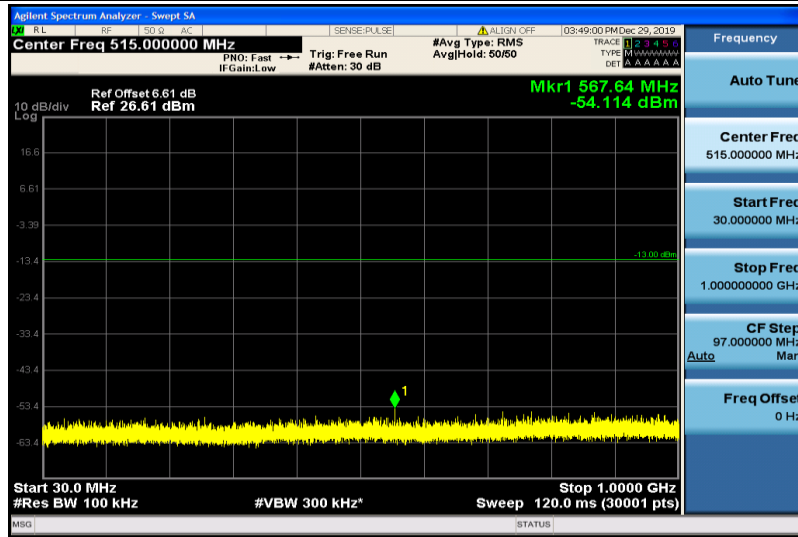

Band2-3MHz-QPSK-18900-1RB#0-1000~26000MHz

Band2-3MHz-QPSK-19185-1RB#0-30~1000MHz

Band2-3MHz-QPSK-19185-1RB#0-1000~26000MHz

Band2-3MHz-16QAM-18615-1RB#0-30~1000MHz

Band2-3MHz-16QAM-18615-1RB#0-1000~26000MHz