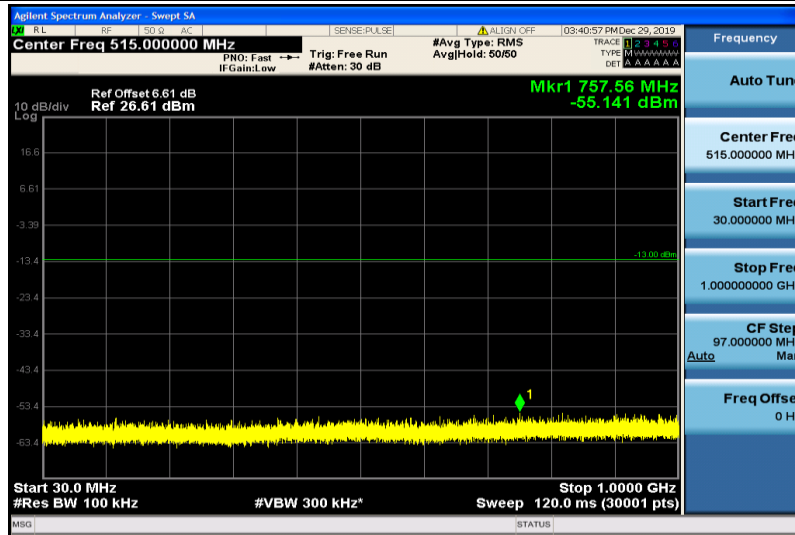

Band2-1.4MHz-16QAM-18900-1RB#0-30~1000MHz