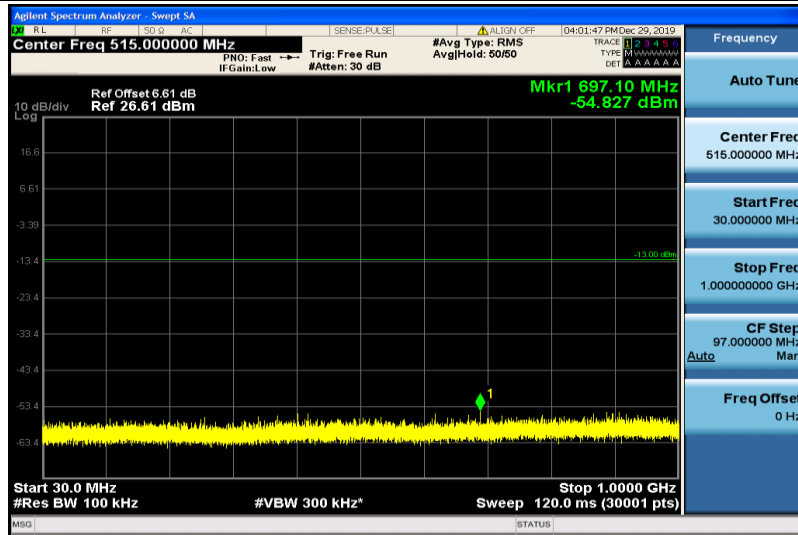

Band2-10MHz-16QAM-18900-1RB#0-30~1000MHz