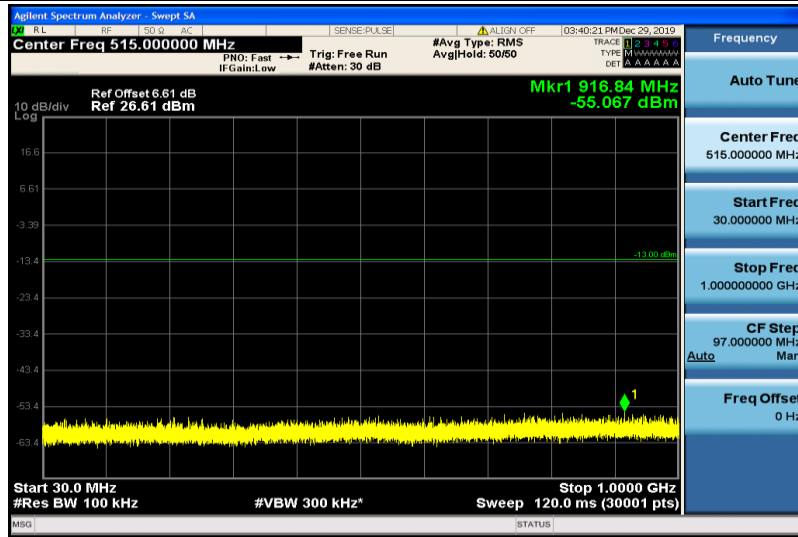

### Test Graphs

Band2-1.4MHz-QPSK-18607-1RB#0-30~1000MHz

Band2-1.4MHz-QPSK-18607-1RB#0-1000~26000MHz

Band2-1.4MHz-QPSK-18900-1RB#0-30~1000MHz

Band2-1.4MHz-QPSK-18900-1RB#0-1000~26000MHz

Band2-1.4MHz-QPSK-19193-1RB#0-30~1000MHz