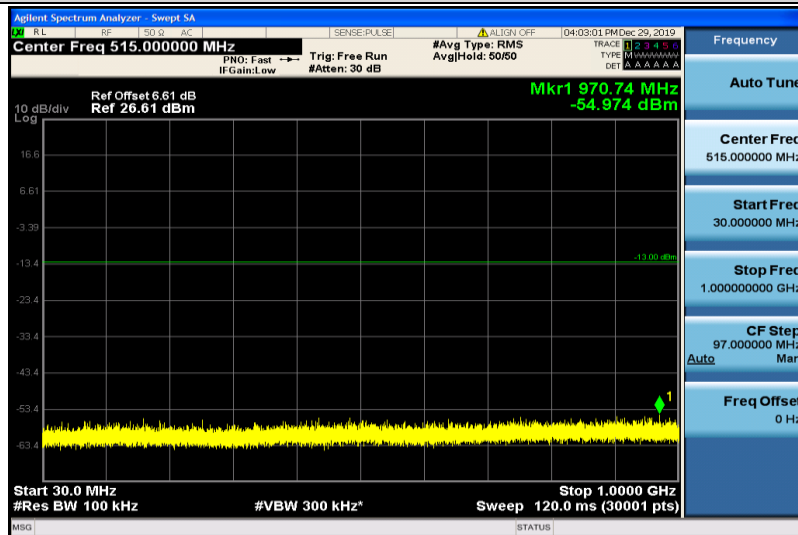

Band2-10MHz-QPSK-19150-1RB#0-1000~26000MHz

Band2-10MHz-16QAM-18650-1RB#0-30~1000MHz

Band2-10MHz-16QAM-18650-1RB#0-1000~26000MHz

Band2-10MHz-16QAM-18900-1RB#0-30~1000MHz

Band2-10MHz-16QAM-18900-1RB#0-1000~26000MHz