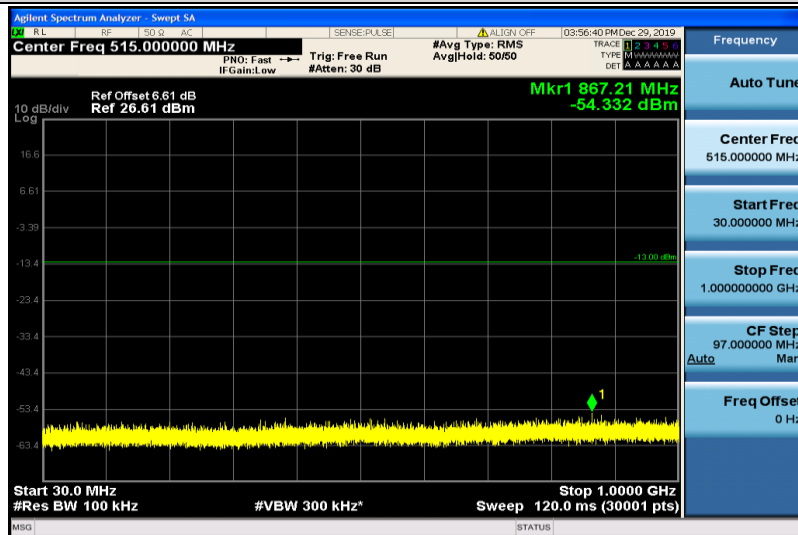

Band2-5MHz-16QAM-19175-1RB#0-30~1000MHz