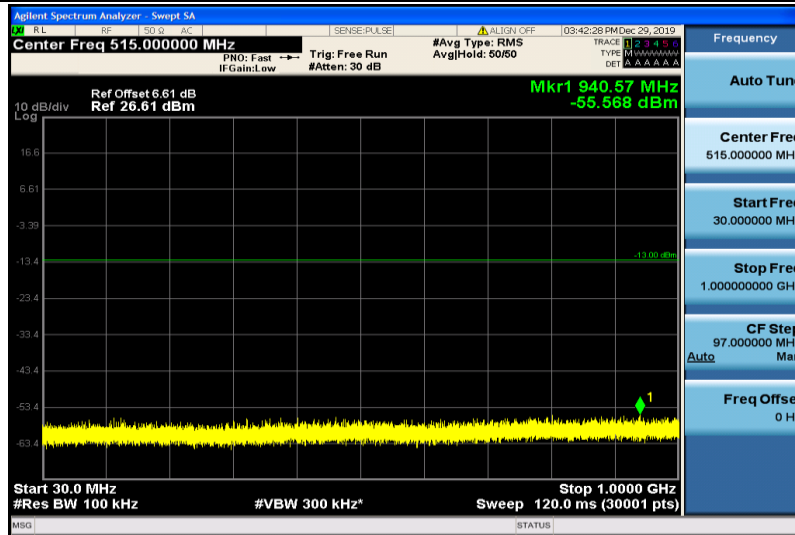

Band2-1.4MHz-QPSK-19193-1RB#0-1000~26000MHz

Band2-1.4MHz-16QAM-18607-1RB#0-30~1000MHz

Band2-1.4MHz-16QAM-18607-1RB#0-1000~26000MHz

Band2-1.4MHz-16QAM-18900-1RB#0-30~1000MHz

Band2-1.4MHz-16QAM-18900-1RB#0-1000~26000MHz