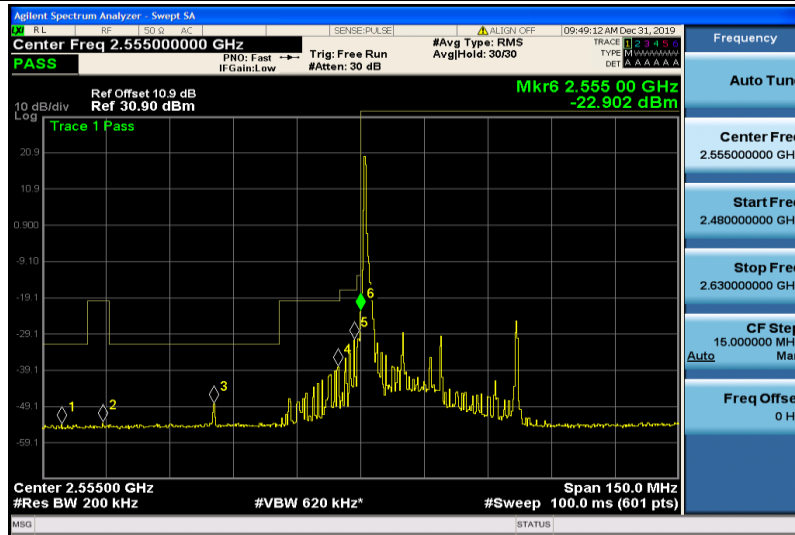

Band41-15MHz-16QAM-40315-75RB#0

Band41-15MHz-16QAM-41165-1RB#74

Band41-15MHz-16QAM-41165-75RB#0

Band41-20MHz-QPSK-40340-1RB#0

Band41-20MHz-QPSK-40340-100RB#0

Band41-20MHz-QPSK-41140-1RB#99

Band41-20MHz-QPSK-41140-100RB#0