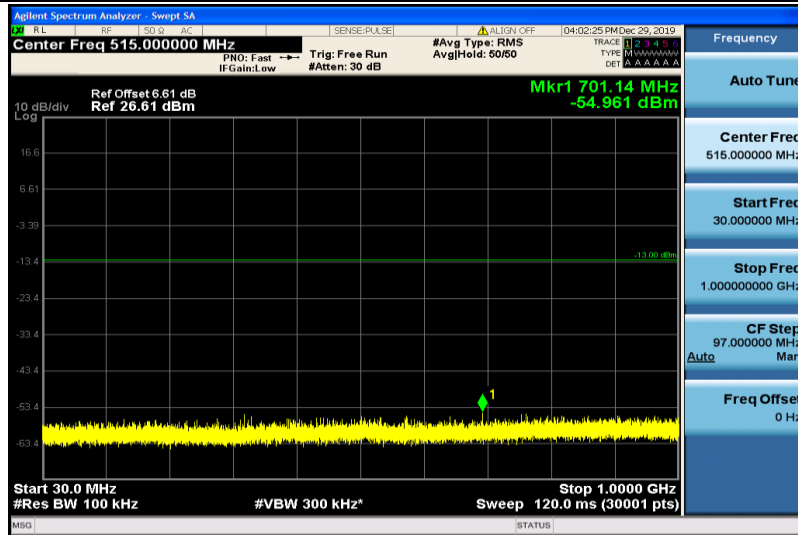

Band2-10MHz-QPSK-18650-1RB#0-30~1000MHz

Band2-10MHz-QPSK-18650-1RB#0-1000~26000MHz

Band2-10MHz-QPSK-18900-1RB#0-30~1000MHz

Band2-10MHz-QPSK-18900-1RB#0-1000~26000MHz

Band2-10MHz-QPSK-19150-1RB#0-30~1000MHz