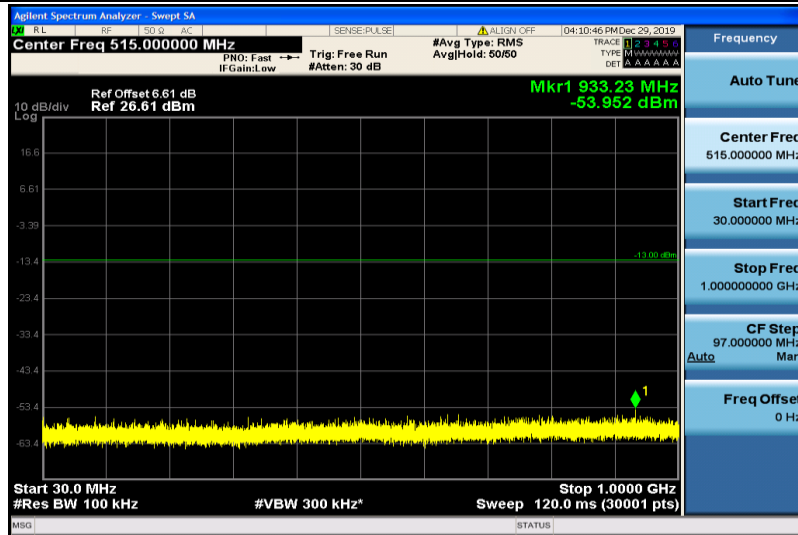

Band2-15MHz-QPSK-19125-1RB#0-30~1000MHz