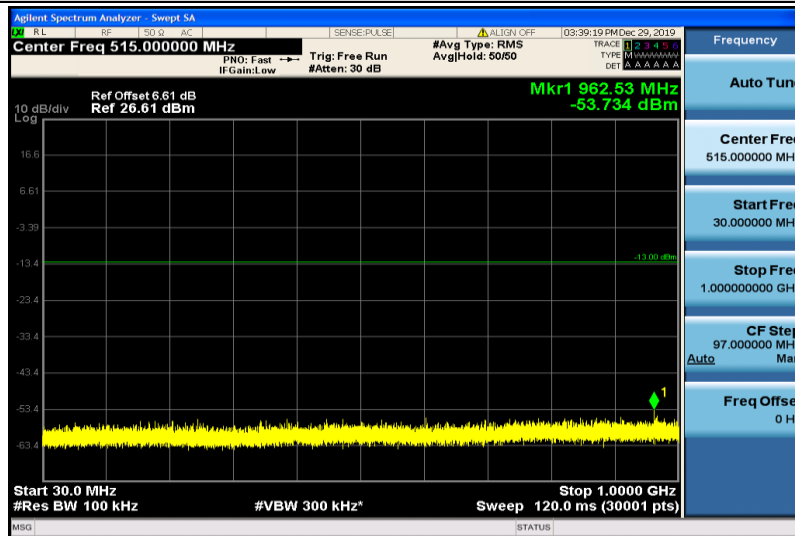

Band2-1.4MHz-16QAM-18607-1RB#0-30~1000MHz