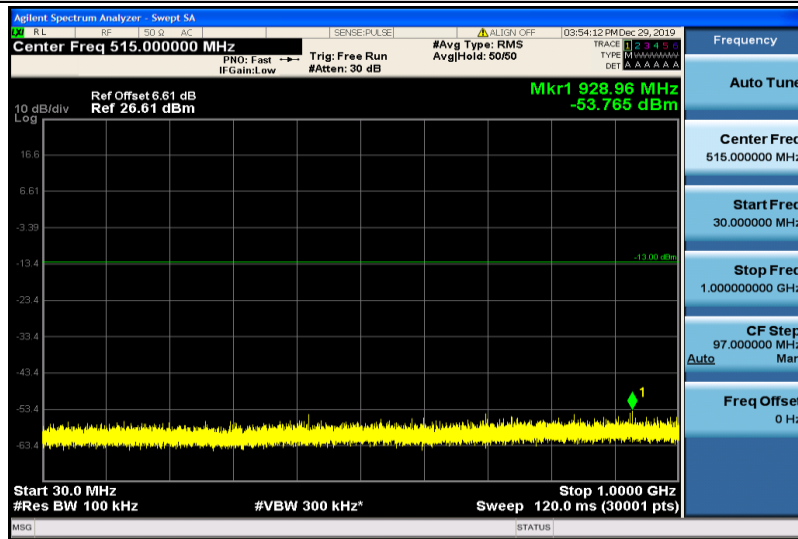

Band2-5MHz-QPSK-18625-1RB#0-1000~26000MHz

Band2-5MHz-QPSK-18900-1RB#0-30~1000MHz

Band2-5MHz-QPSK-18900-1RB#0-1000~26000MHz

Band2-5MHz-QPSK-19175-1RB#0-30~1000MHz

Band2-5MHz-QPSK-19175-1RB#0-1000~26000MHz

Band2-5MHz-16QAM-18625-1RB#0-30~1000MHz