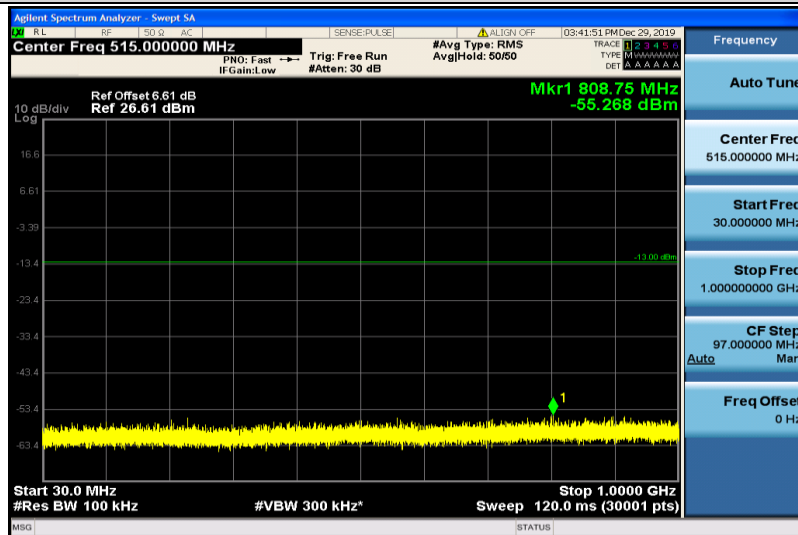

### Test Graphs

Band2-1.4MHz-QPSK-18607-1RB#0-30~1000MHz

Band2-1.4MHz-QPSK-18607-1RB#0-1000~26000MHz

Band2-1.4MHz-QPSK-18900-1RB#0-30~1000MHz

Band2-1.4MHz-QPSK-18900-1RB#0-1000~26000MHz

Band2-1.4MHz-QPSK-19193-1RB#0-30~1000MHz