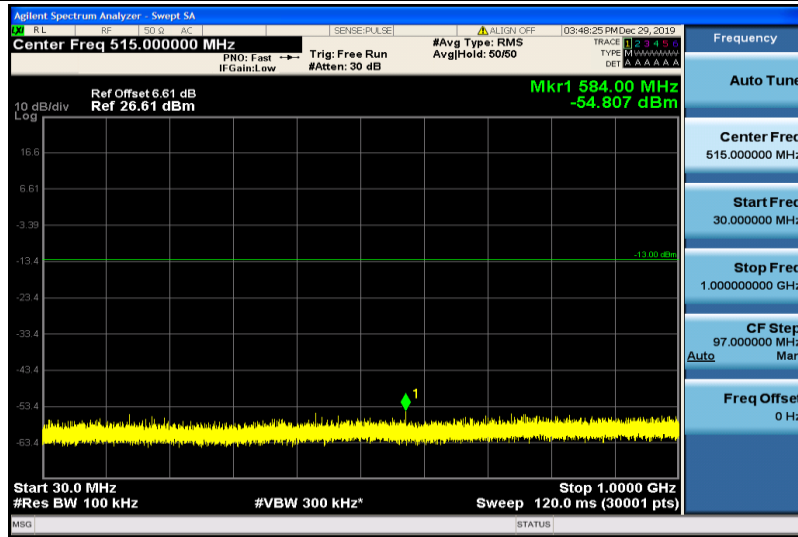

Band2-1.4MHz-16QAM-19193-1RB#0-30~1000MHz

Band2-1.4MHz-16QAM-19193-1RB#0-1000~26000MHz

Band2-3MHz-QPSK-18615-1RB#0-30~1000MHz

Band2-3MHz-QPSK-18615-1RB#0-1000~26000MHz

Band2-3MHz-QPSK-18900-1RB#0-30~1000MHz