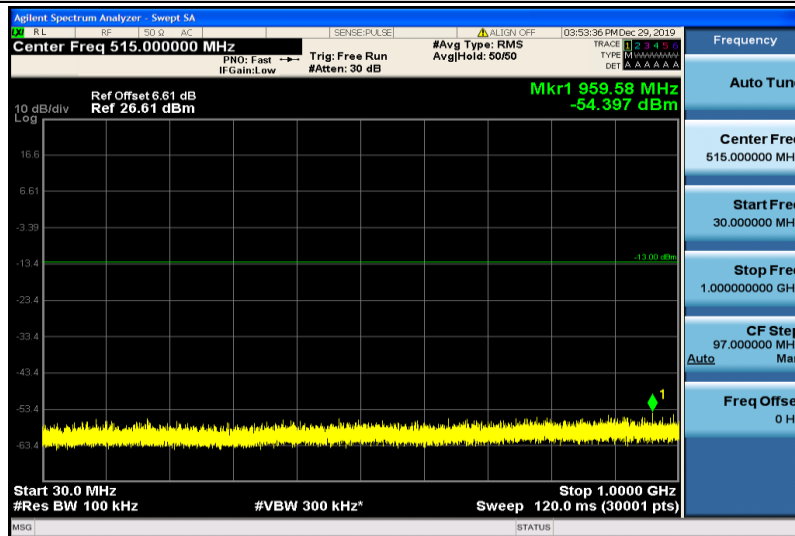

Band2-3MHz-16QAM-18900-1RB#0-30~1000MHz

Band2-3MHz-16QAM-18900-1RB#0-1000~26000MHz

Band2-3MHz-16QAM-19185-1RB#0-30~1000MHz

Band2-3MHz-16QAM-19185-1RB#0-1000~26000MHz

Band2-5MHz-QPSK-18625-1RB#0-30~1000MHz