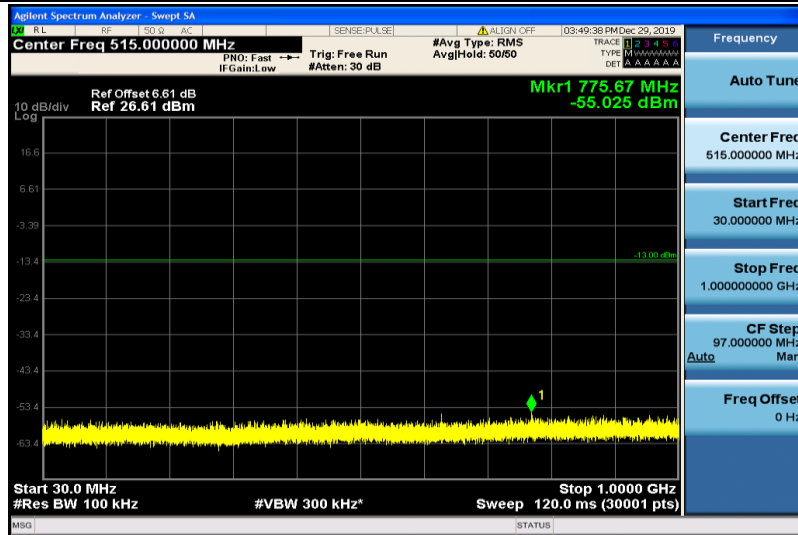

Band2-3MHz-QPSK-19185-1RB#0-30~1000MHz