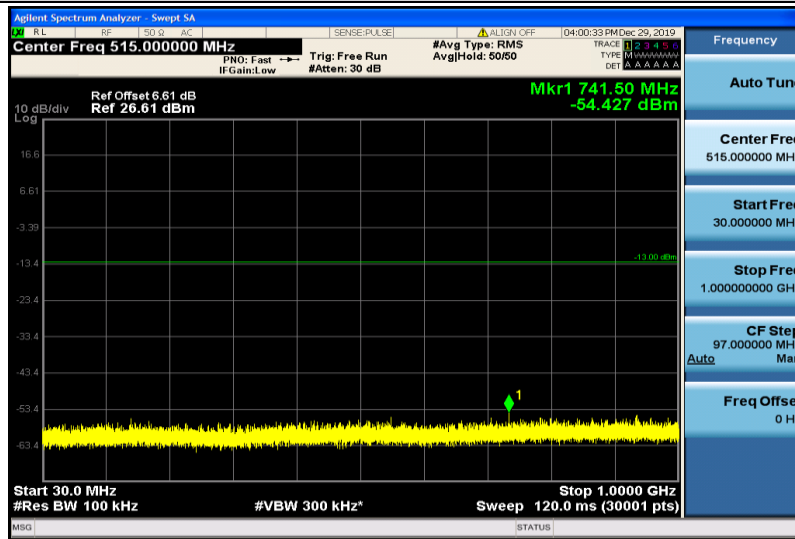

Band2-10MHz-16QAM-18650-1RB#0-30~1000MHz