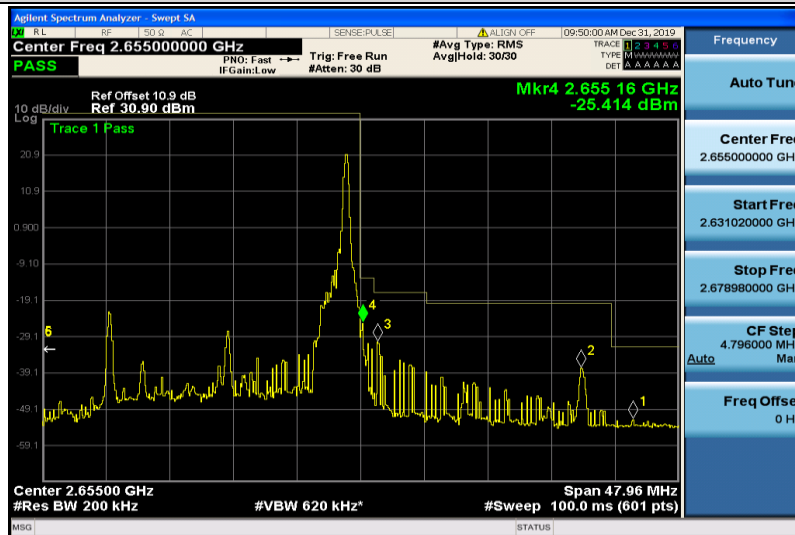

Band41-15MHz-16QAM-40315-75RB#0

Band41-15MHz-16QAM-41165-1RB#74

Band41-15MHz-16QAM-41165-75RB#0

Band41-20MHz-QPSK-40340-1RB#0

Band41-20MHz-QPSK-40340-100RB#0

Band41-20MHz-QPSK-41140-1RB#99

Band41-20MHz-QPSK-41140-100RB#0