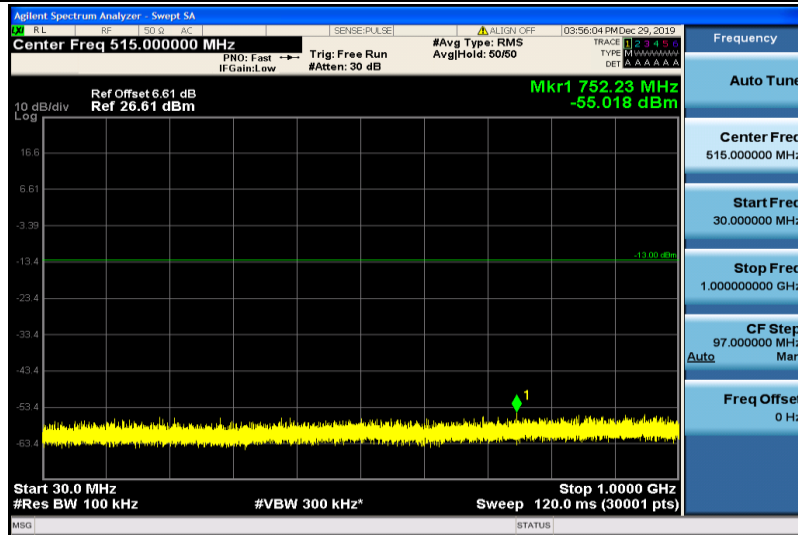

Band2-5MHz-QPSK-19175-1RB#0-30~1000MHz