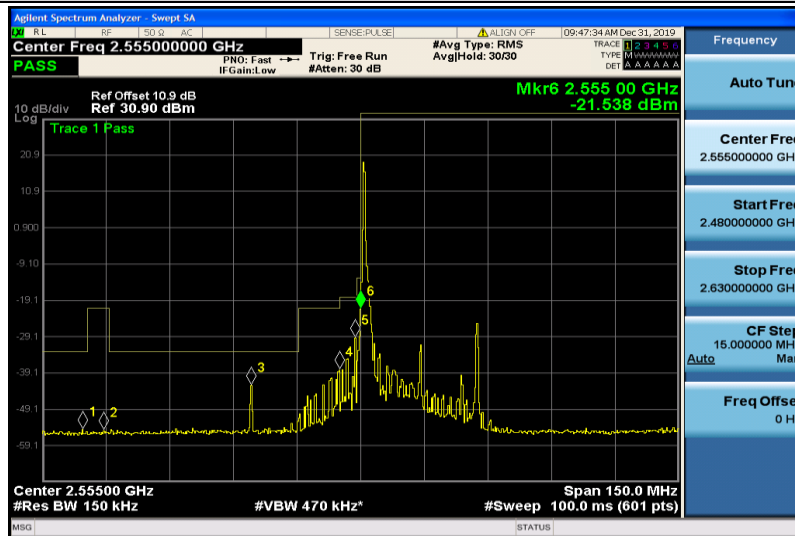

Band41-10MHz-QPSK-41190-1RB#49

Band41-10MHz-QPSK-41190-50RB#0

Band41-10MHz-16QAM-40290-1RB#0

Band41-10MHz-16QAM-40290-50RB#0

Band41-10MHz-16QAM-41190-1RB#49

Band41-10MHz-16QAM-41190-50RB#0

Band41-15MHz-QPSK-40315-1RB#0