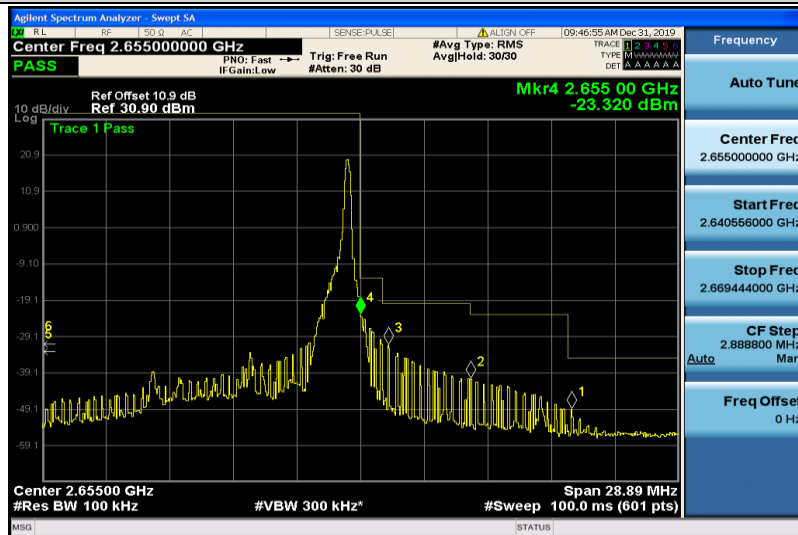

Band41-10MHz-QPSK-41190-1RB#49

Band41-10MHz-QPSK-41190-50RB#0

Band41-10MHz-16QAM-40290-1RB#0

Band41-10MHz-16QAM-40290-50RB#0

Band41-10MHz-16QAM-41190-1RB#49

Band41-10MHz-16QAM-41190-50RB#0

Band41-15MHz-QPSK-40315-1RB#0