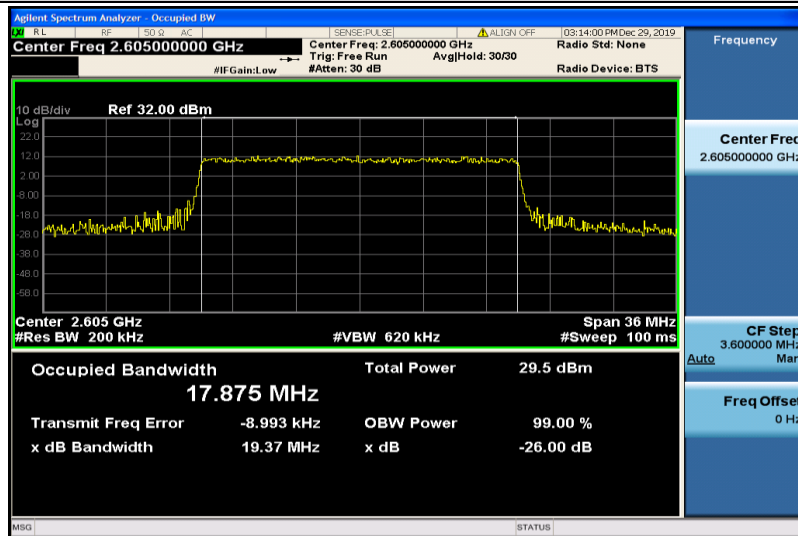

Band41-20MHz-QPSK-40340-100RB#0-17.867

Band41-20MHz-QPSK-40740-100RB#0-17.871

Band41-20MHz-QPSK-41140-100RB#0-17.837

Band41-20MHz-16QAM-40340-100RB#0-17.849

Band41-20MHz-16QAM-40740-100RB#0-17.875

Band41-20MHz-16QAM-41140-100RB#0-17.877