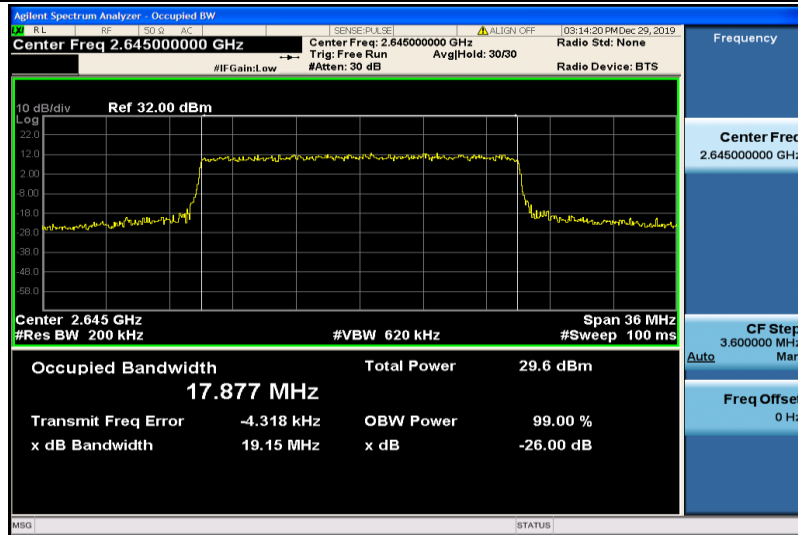

Band41-20MHz-QPSK-40340-100RB#0-17.867

Band41-20MHz-QPSK-40740-100RB#0-17.871

Band41-20MHz-QPSK-41140-100RB#0-17.837

Band41-20MHz-16QAM-40340-100RB#0-17.849

Band41-20MHz-16QAM-40740-100RB#0-17.875

Band41-20MHz-16QAM-41140-100RB#0-17.877