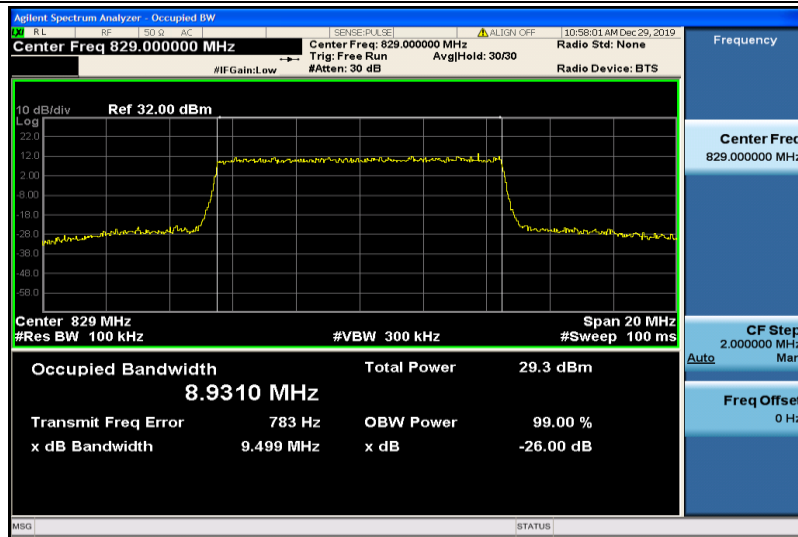

Band5-5MHz-16QAM-20425-25RB#0-4.4663

Band5-5MHz-16QAM-20525-25RB#0-4.4731

Band5-5MHz-16QAM-20625-25RB#0-4.4650

Band5-10MHz-QPSK-20450-50RB#0-8.9485

Band5-10MHz-QPSK-20525-50RB#0-8.9493

Band5-10MHz-QPSK-20600-50RB#0-8.9518