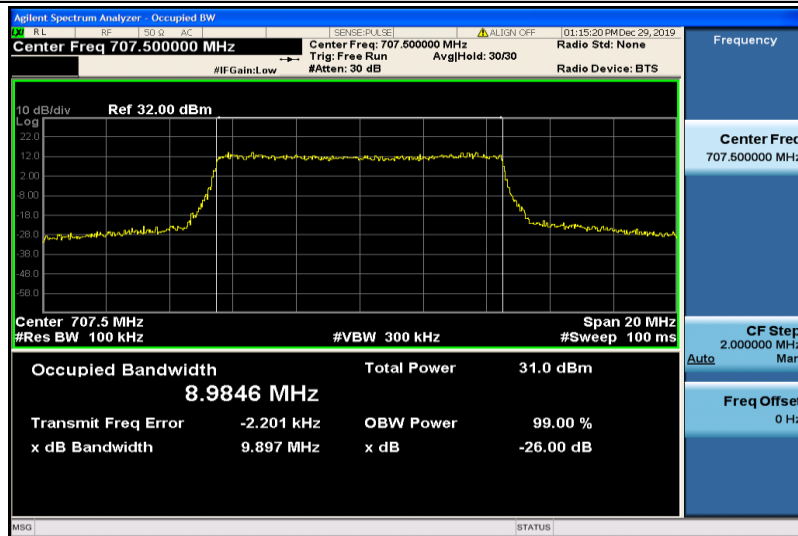

Band12-5MHz-16QAM-23035-25RB#0-4.4805

Band12-5MHz-16QAM-23095-25RB#0-4.4939

Band12-5MHz-16QAM-23155-25RB#0-4.4715

Band12-10MHz-QPSK-23060-50RB#0-8.9401

Band12-10MHz-QPSK-23095-50RB#0-8.9846

Band12-10MHz-QPSK-23130-50RB#0-8.9368