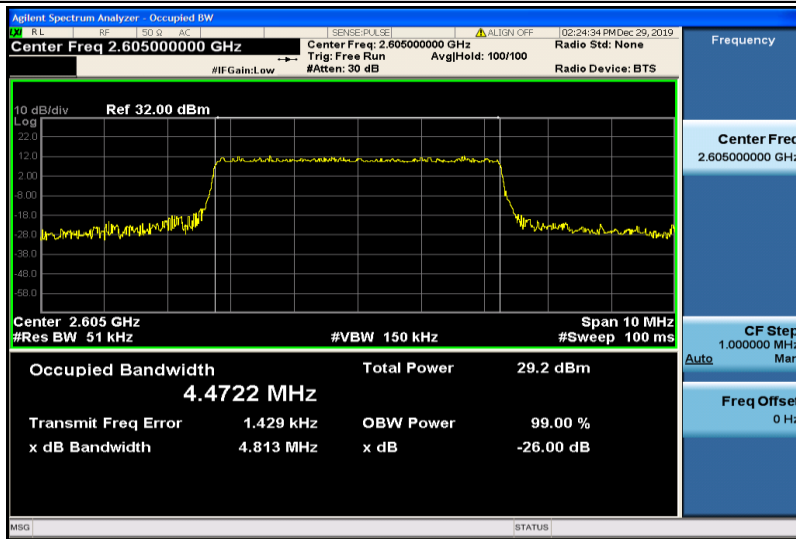

Band41-5MHz-16QAM-40265-25RB#0-4.4661

Band41-5MHz-16QAM-40740-25RB#0-4.4722