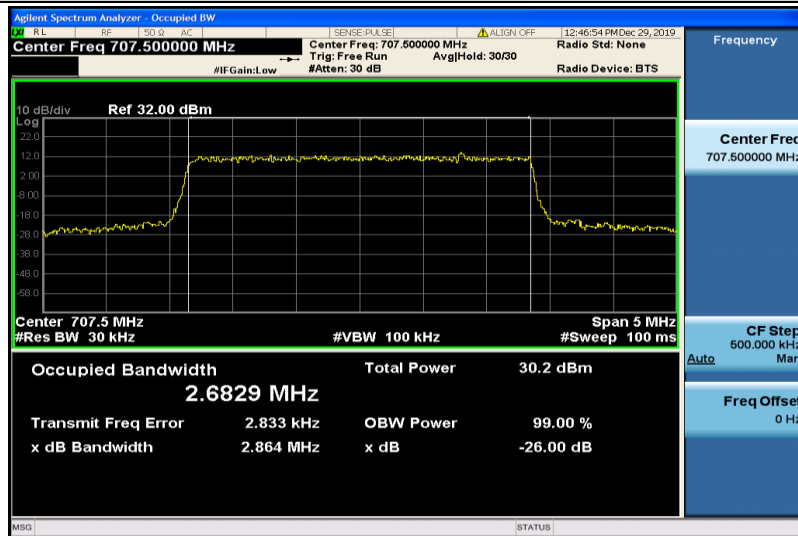

Band12-1.4MHz-16QAM-23017-6RB#0-1.0782

Band12-1.4MHz-16QAM-23095-6RB#0-1.0799

Band12-1.4MHz-16QAM-23173-6RB#0-1.0790

Band12-3MHz-QPSK-23025-15RB#0-2.6785

Band12-3MHz-QPSK-23095-15RB#0-2.6829

Band12-3MHz-QPSK-23165-15RB#0-2.6779