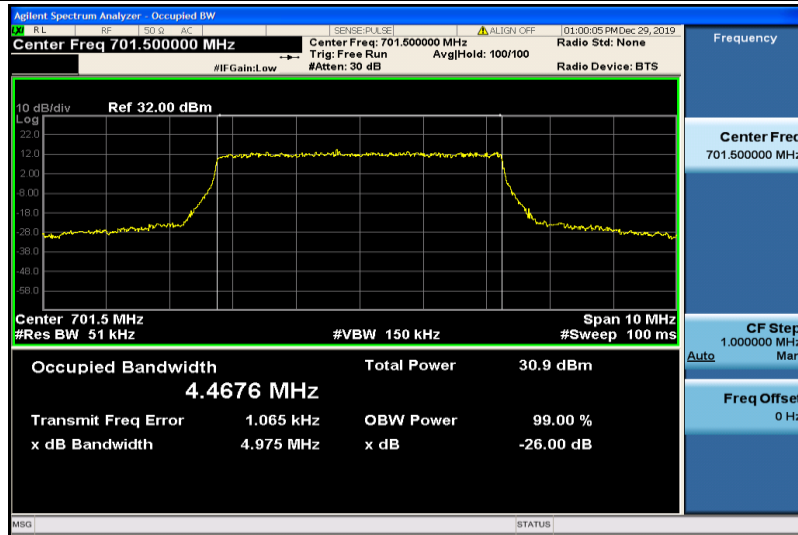

Band12-3MHz-16QAM-23165-15RB#0-2.6710

Band12-5MHz-QPSK-23035-25RB#0-4.4676