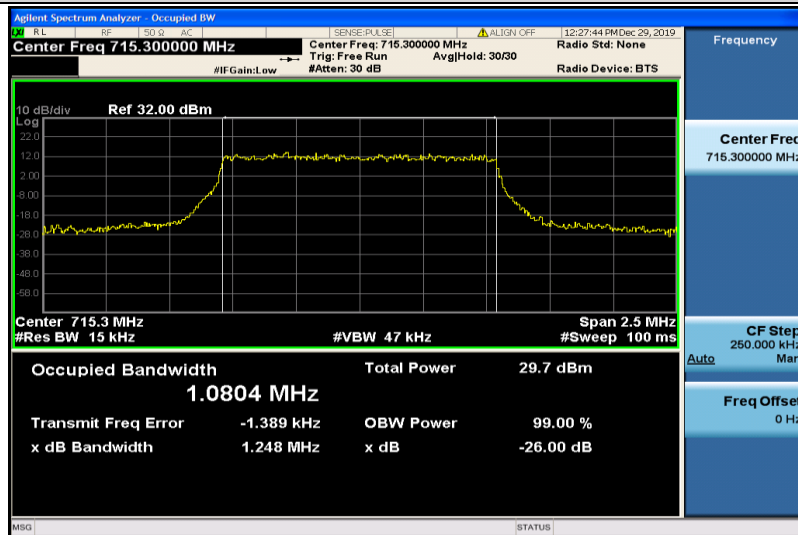

Band7-20MHz-16QAM-20850-100RB#0-17.846

Band7-20MHz-16QAM-21100-100RB#0-17.902

Band7-20MHz-16QAM-21350-100RB#0-17.889

Band12-1.4MHz-QPSK-23017-6RB#0-1.0811

Band12-1.4MHz-QPSK-23095-6RB#0-1.0820

Band12-1.4MHz-QPSK-23173-6RB#0-1.0804