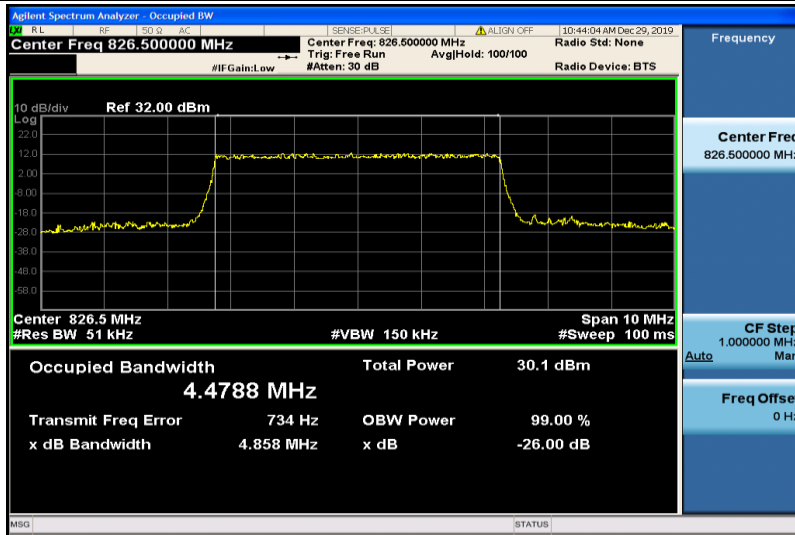

Band5-3MHz-16QAM-20635-15RB#0-2.6719

Band5-5MHz-QPSK-20425-25RB#0-4.4788