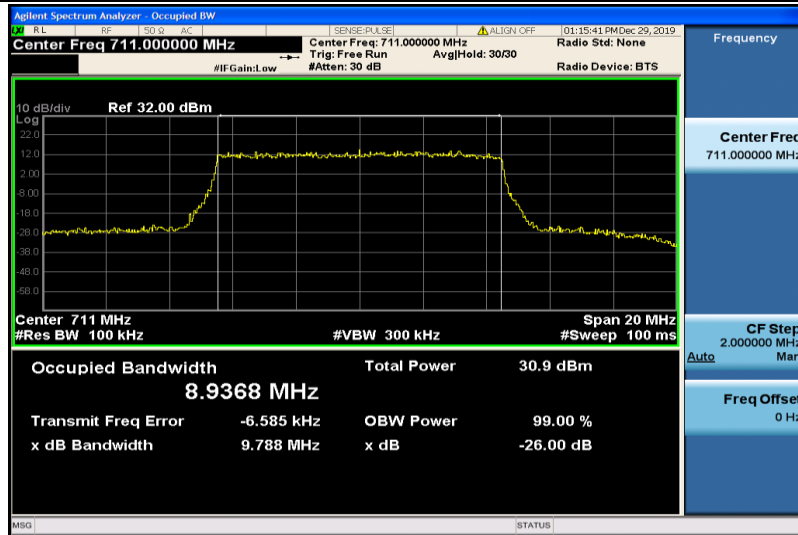

Band12-5MHz-16QAM-23035-25RB#0-4.4805

Band12-5MHz-16QAM-23095-25RB#0-4.4939

Band12-5MHz-16QAM-23155-25RB#0-4.4715

Band12-10MHz-QPSK-23060-50RB#0-8.9401

Band12-10MHz-QPSK-23095-50RB#0-8.9846

Band12-10MHz-QPSK-23130-50RB#0-8.9368