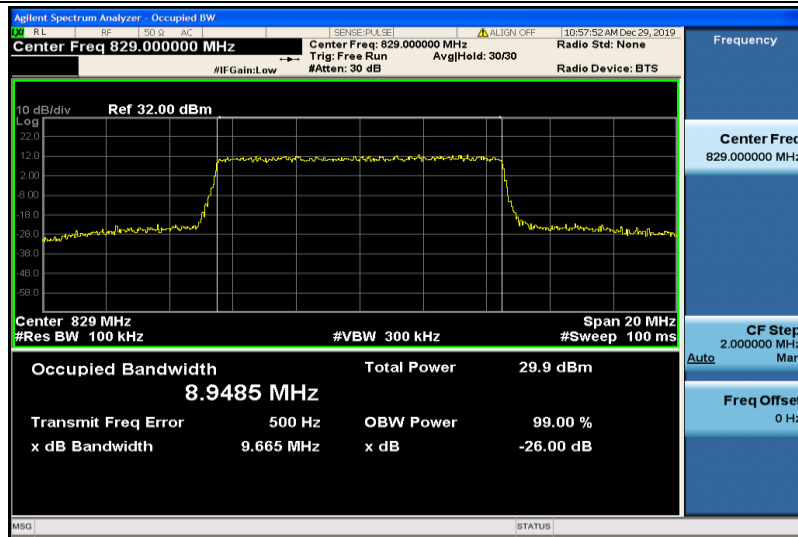

Band5-5MHz-16QAM-20625-25RB#0-4.4650

Band5-10MHz-QPSK-20450-50RB#0-8.9485