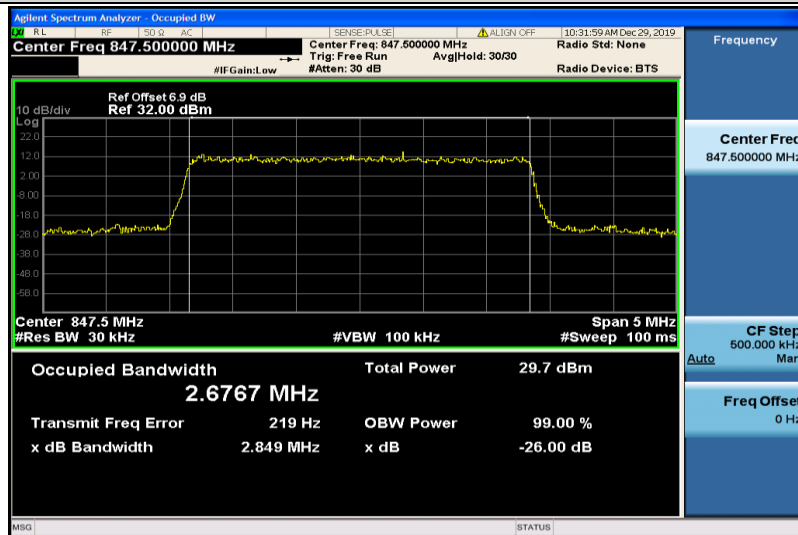

Band5-1.4MHz-16QAM-20407-6RB#0-1.0801

Band5-1.4MHz-16QAM-20525-6RB#0-1.0817

Band5-1.4MHz-16QAM-20643-6RB#0-1.0799

Band5-3MHz-QPSK-20415-15RB#0-2.6753

Band5-3MHz-QPSK-20525-15RB#0-2.6826

Band5-3MHz-QPSK-20635-15RB#0-2.6767