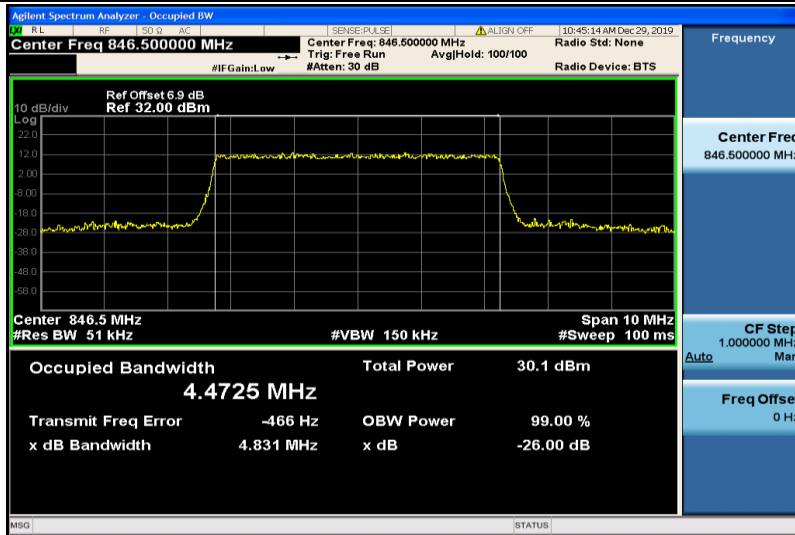

Band5-3MHz-16QAM-20415-15RB#0-2.6735

Band5-3MHz-16QAM-20525-15RB#0-2.6752

Band5-3MHz-16QAM-20635-15RB#0-2.6719

Band5-5MHz-QPSK-20425-25RB#0-4.4788

Band5-5MHz-QPSK-20525-25RB#0-4.4707

Band5-5MHz-QPSK-20625-25RB#0-4.4725