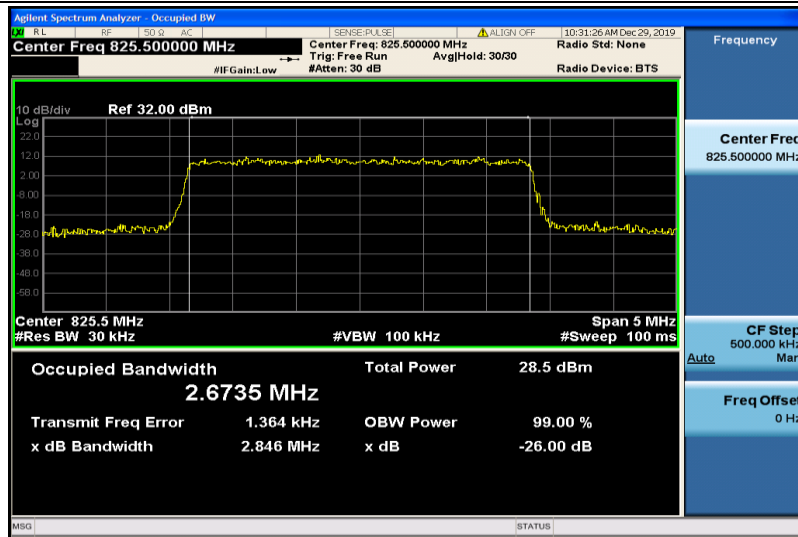

Band5-1.4MHz-16QAM-20407-6RB#0-1.0801

Band5-1.4MHz-16QAM-20525-6RB#0-1.0817

Band5-1.4MHz-16QAM-20643-6RB#0-1.0799

Band5-3MHz-QPSK-20415-15RB#0-2.6753

Band5-3MHz-QPSK-20525-15RB#0-2.6826

Band5-3MHz-QPSK-20635-15RB#0-2.6767