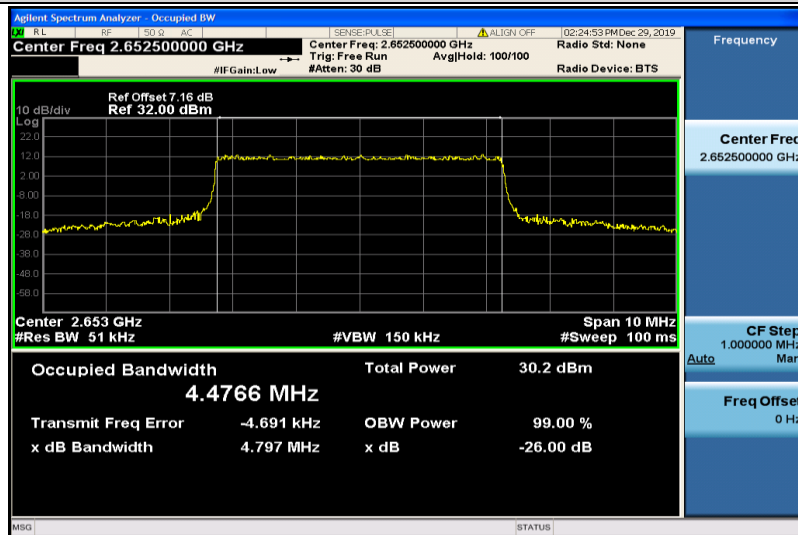

Band17-10MHz-16QAM-23780-50RB#0-8.9653

Band17-10MHz-16QAM-23790-50RB#0-8.9592

Band17-10MHz-16QAM-23800-50RB#0-8.9519

Band41-5MHz-QPSK-40265-25RB#0-4.4667

Band41-5MHz-QPSK-40740-25RB#0-4.4725

Band41-5MHz-QPSK-41215-25RB#0-4.4766