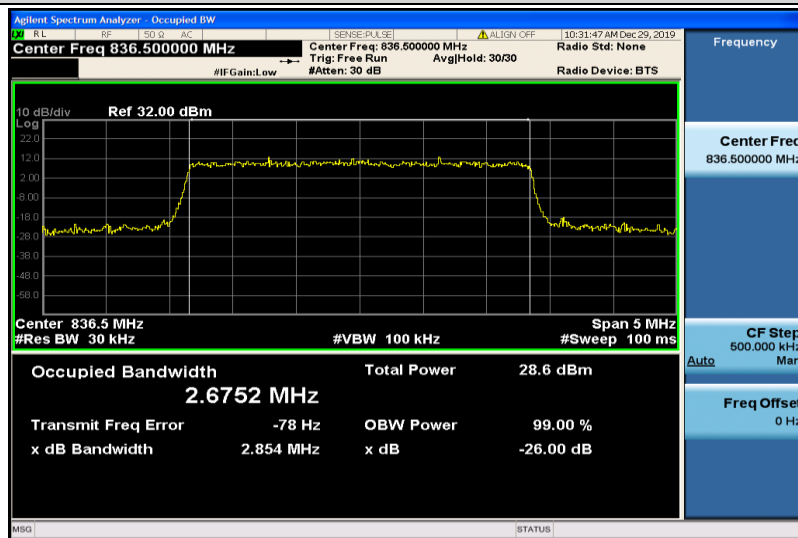

Band5-3MHz-16QAM-20415-15RB#0-2.6735

Band5-3MHz-16QAM-20525-15RB#0-2.6752