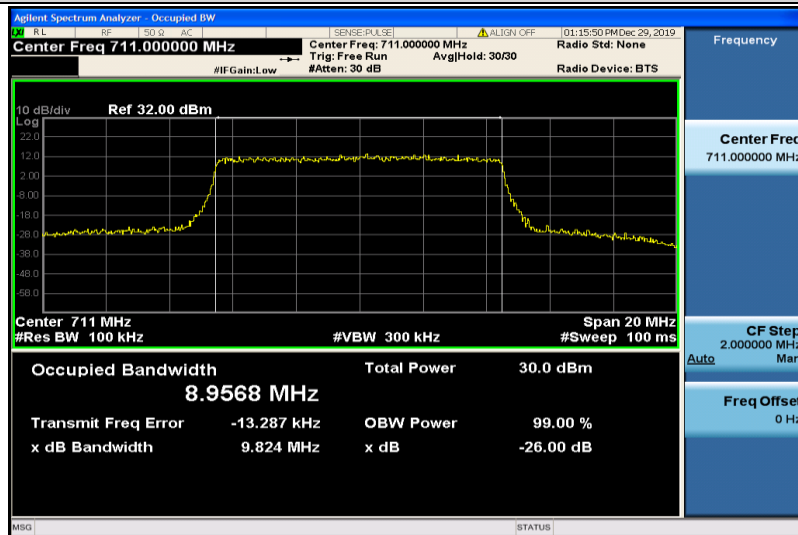

Band12-10MHz-16QAM-23095-50RB#0-8.9672

Band12-10MHz-16QAM-23130-50RB#0-8.9568