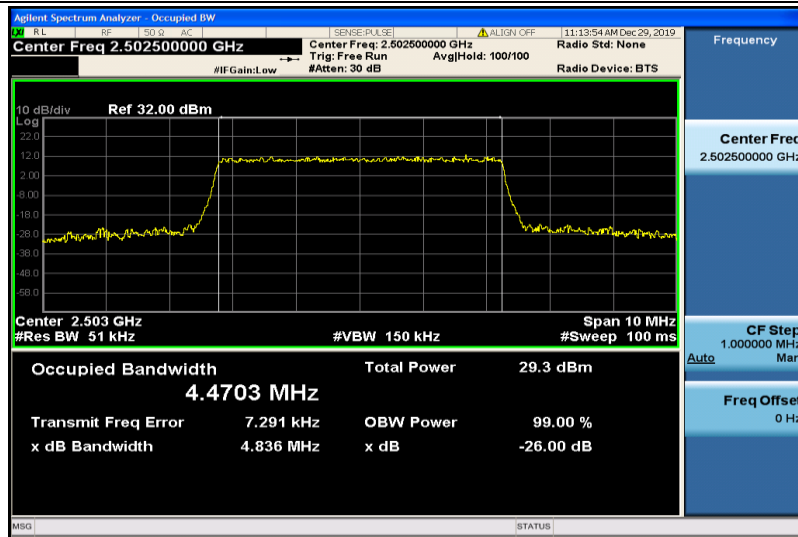

Band5-10MHz-16QAM-20450-50RB#0-8.9310

Band5-10MHz-16QAM-20525-50RB#0-8.9586

Band5-10MHz-16QAM-20600-50RB#0-8.9392

Band7-5MHz-QPSK-20775-25RB#0-4.4644

Band7-5MHz-QPSK-21100-25RB#0-4.4773

Band7-5MHz-QPSK-21425-25RB#0-4.4814