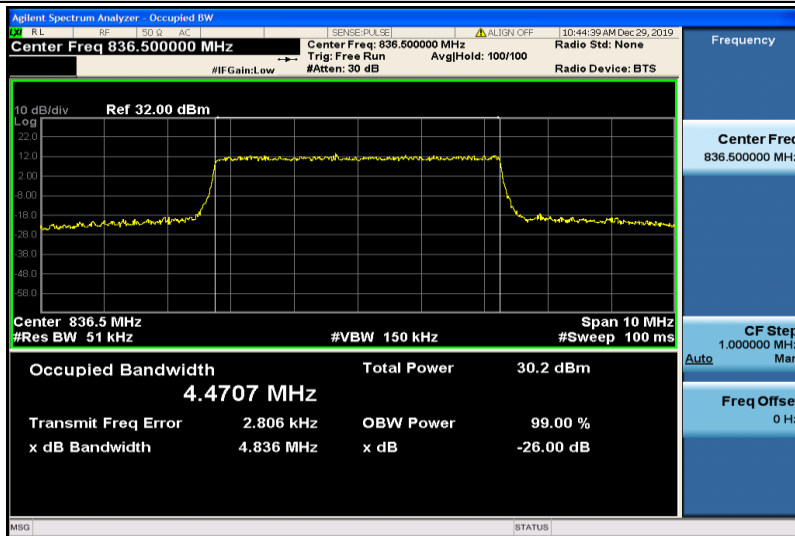

Band5-3MHz-16QAM-20415-15RB#0-2.6735

Band5-3MHz-16QAM-20525-15RB#0-2.6752

Band5-3MHz-16QAM-20635-15RB#0-2.6719

Band5-5MHz-QPSK-20425-25RB#0-4.4788

Band5-5MHz-QPSK-20525-25RB#0-4.4707

Band5-5MHz-QPSK-20625-25RB#0-4.4725