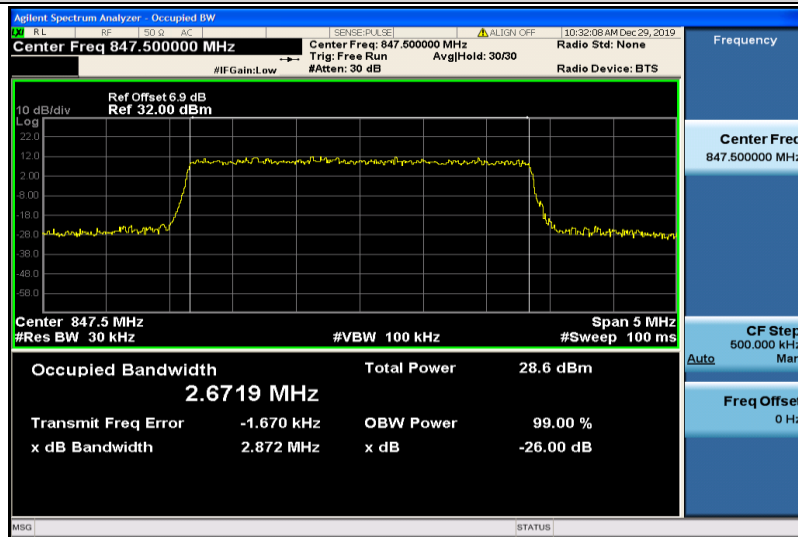

Band5-3MHz-16QAM-20525-15RB#0-2.6752

Band5-3MHz-16QAM-20635-15RB#0-2.6719