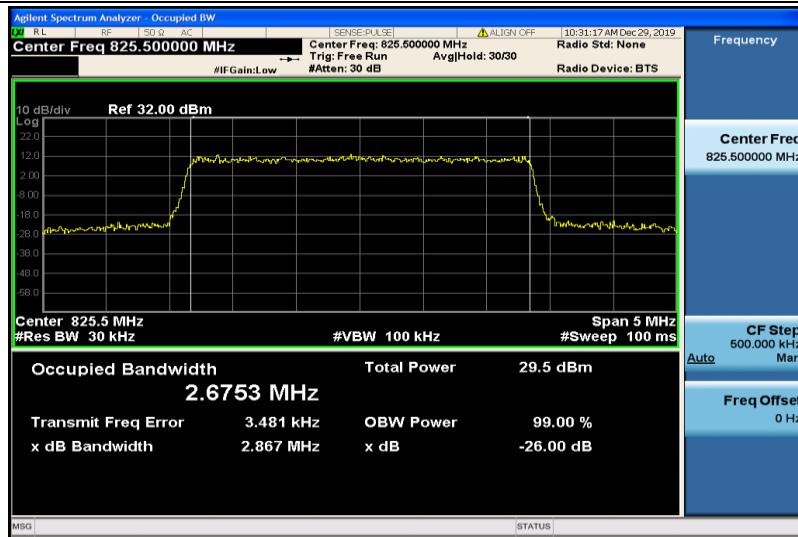

Band5-1.4MHz-16QAM-20407-6RB#0-1.0801

Band5-1.4MHz-16QAM-20525-6RB#0-1.0817

Band5-1.4MHz-16QAM-20643-6RB#0-1.0799

Band5-3MHz-QPSK-20415-15RB#0-2.6753

Band5-3MHz-QPSK-20525-15RB#0-2.6826

Band5-3MHz-QPSK-20635-15RB#0-2.6767