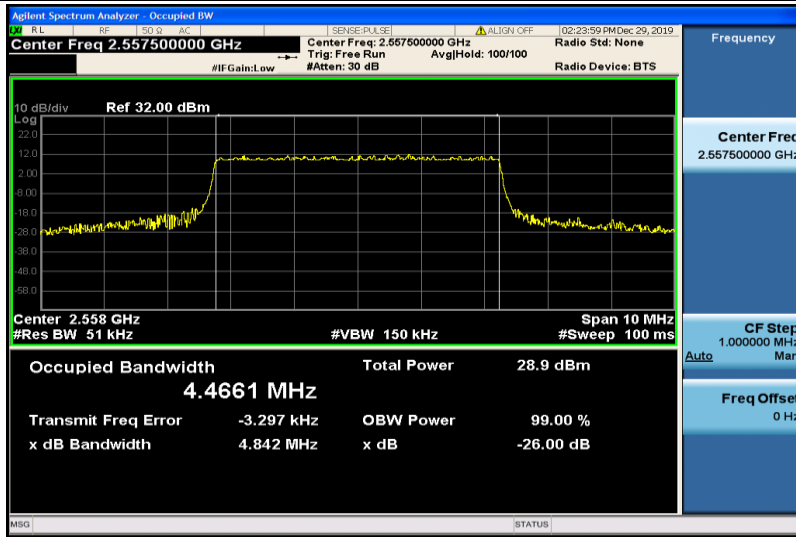

Band17-10MHz-16QAM-23780-50RB#0-8.9653

Band17-10MHz-16QAM-23790-50RB#0-8.9592

Band17-10MHz-16QAM-23800-50RB#0-8.9519

Band41-5MHz-QPSK-40265-25RB#0-4.4667

Band41-5MHz-QPSK-40740-25RB#0-4.4725

Band41-5MHz-QPSK-41215-25RB#0-4.4766