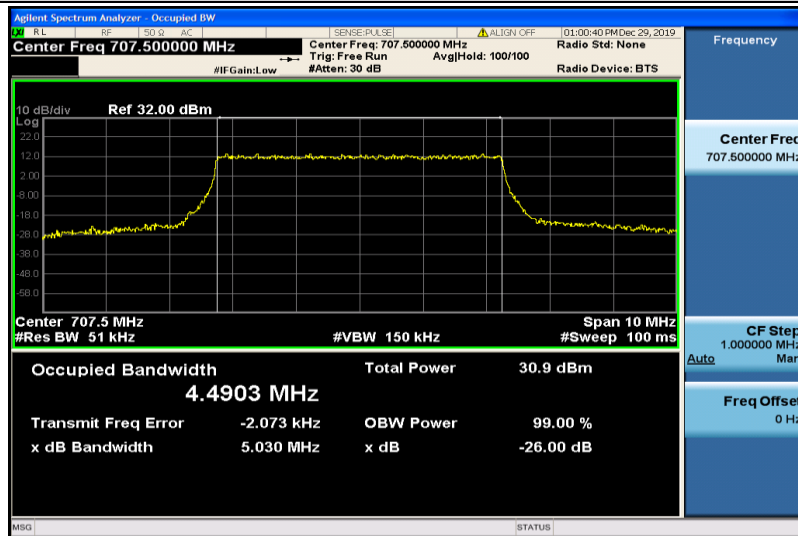

Band12-3MHz-16QAM-23025-15RB#0-2.6731

Band12-3MHz-16QAM-23095-15RB#0-2.6789

Band12-3MHz-16QAM-23165-15RB#0-2.6710

Band12-5MHz-QPSK-23035-25RB#0-4.4676

Band12-5MHz-QPSK-23095-25RB#0-4.4903

Band12-5MHz-QPSK-23155-25RB#0-4.4815