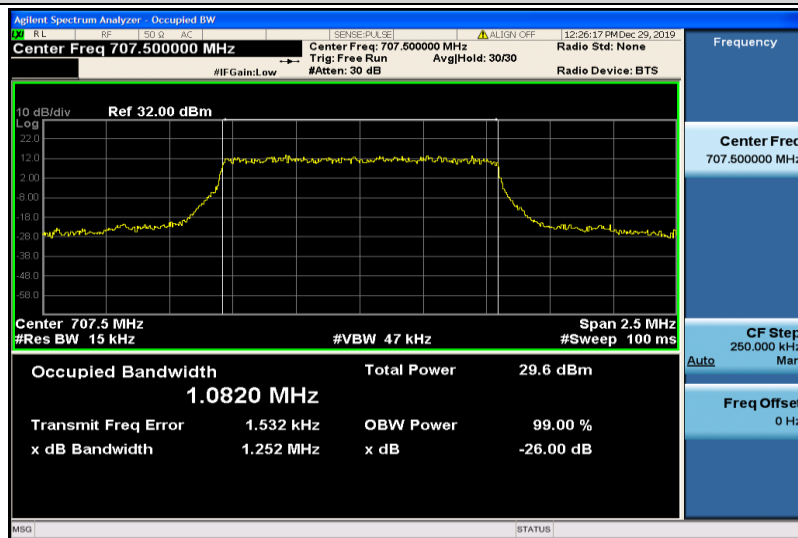

Band7-20MHz-16QAM-20850-100RB#0-17.846

Band7-20MHz-16QAM-21100-100RB#0-17.902

Band7-20MHz-16QAM-21350-100RB#0-17.889

Band12-1.4MHz-QPSK-23017-6RB#0-1.0811

Band12-1.4MHz-QPSK-23095-6RB#0-1.0820

Band12-1.4MHz-QPSK-23173-6RB#0-1.0804