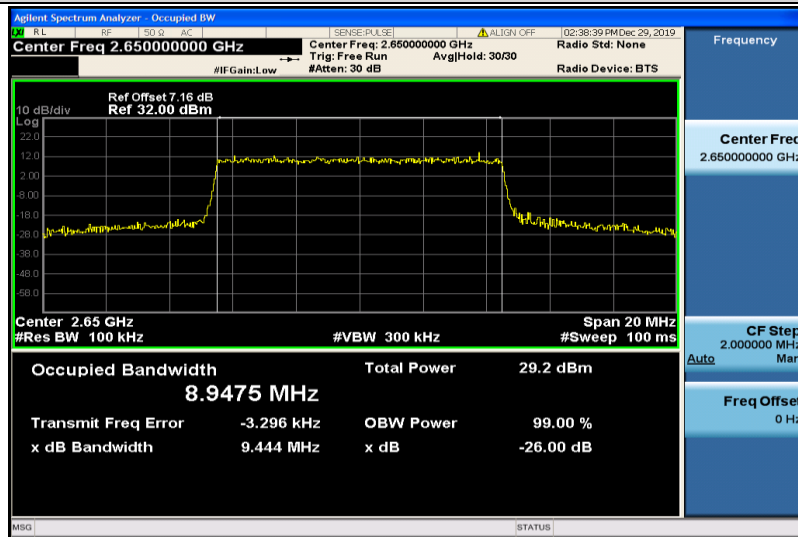

Band41-10MHz-16QAM-40740-50RB#0-8.9329

Band41-10MHz-16QAM-41190-50RB#0-8.9475