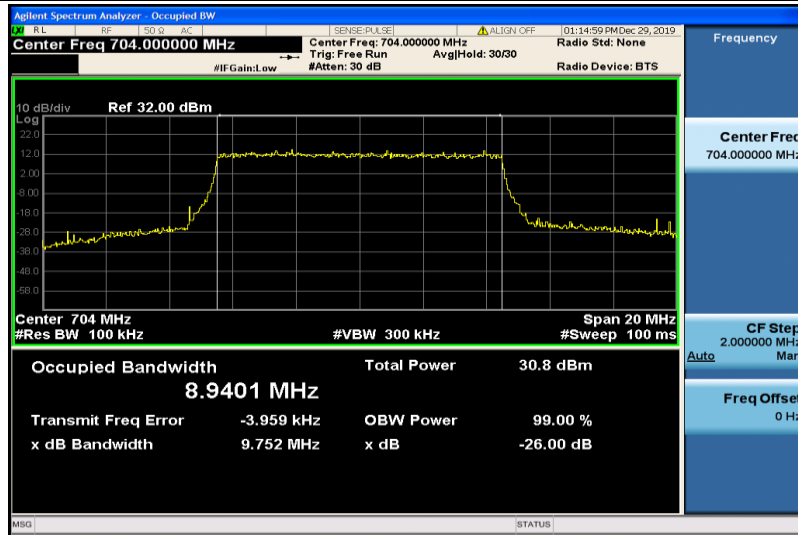

Band12-5MHz-16QAM-23155-25RB#0-4.4715

Band12-10MHz-QPSK-23060-50RB#0-8.9401