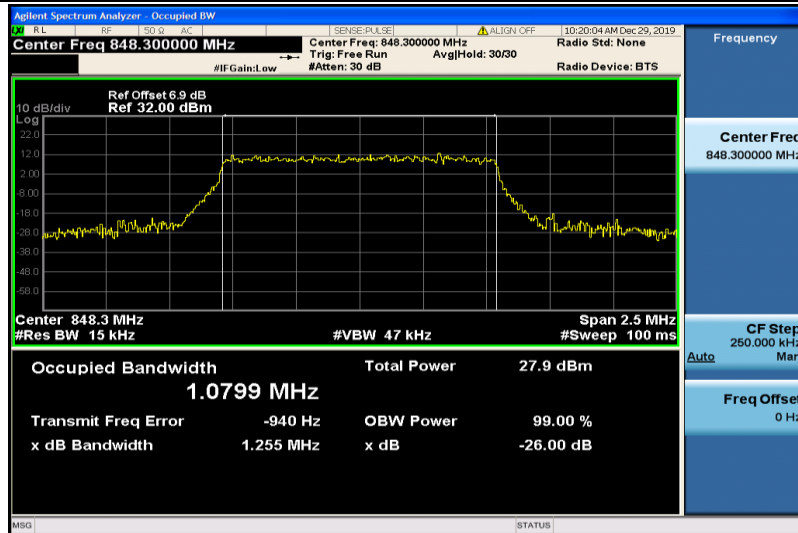

Band5-1.4MHz-16QAM-20407-6RB#0-1.0801

Band5-1.4MHz-16QAM-20525-6RB#0-1.0817

Band5-1.4MHz-16QAM-20643-6RB#0-1.0799

Band5-3MHz-QPSK-20415-15RB#0-2.6753

Band5-3MHz-QPSK-20525-15RB#0-2.6826

Band5-3MHz-QPSK-20635-15RB#0-2.6767