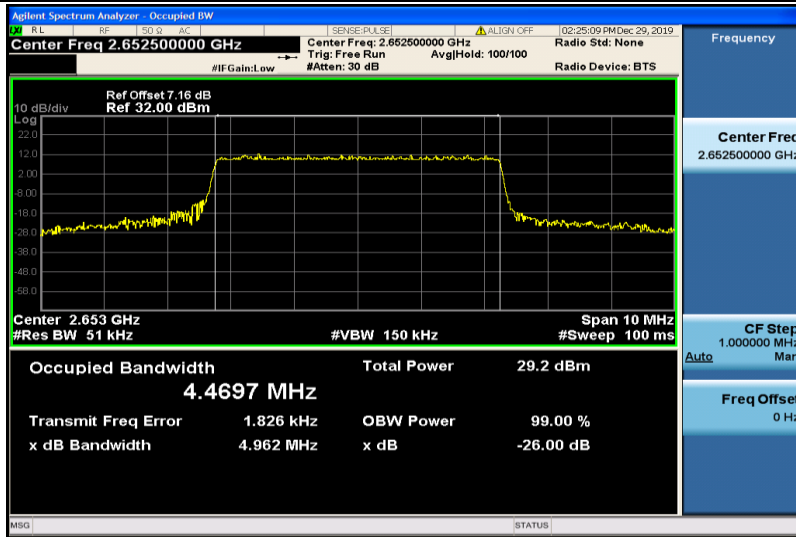

Band41-5MHz-16QAM-40740-25RB#0-4.4722

Band41-5MHz-16QAM-41215-25RB#0-4.4697