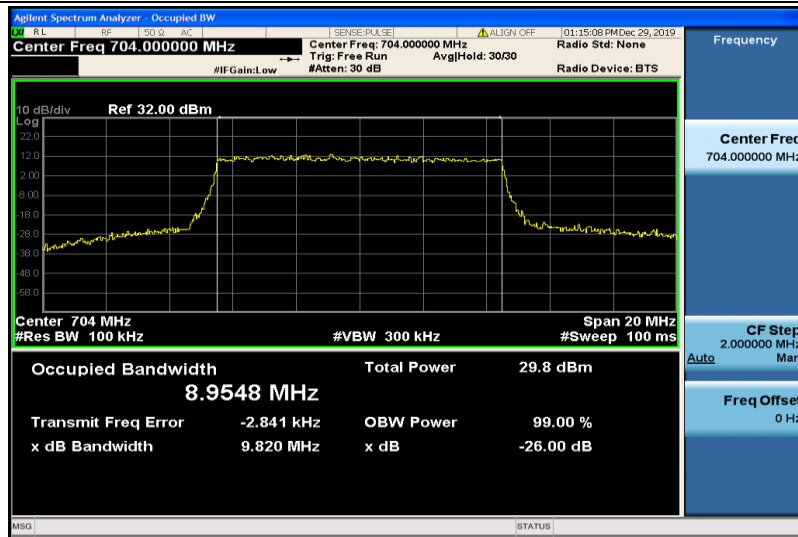

Band12-5MHz-16QAM-23035-25RB#0-4.4805

Band12-5MHz-16QAM-23095-25RB#0-4.4939

Band12-5MHz-16QAM-23155-25RB#0-4.4715

Band12-10MHz-QPSK-23060-50RB#0-8.9401

Band12-10MHz-QPSK-23095-50RB#0-8.9846

Band12-10MHz-QPSK-23130-50RB#0-8.9368