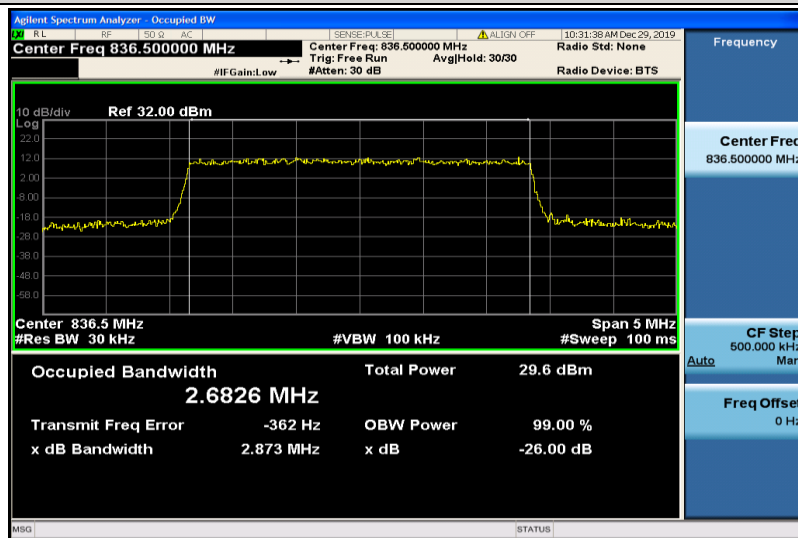

Band5-1.4MHz-16QAM-20407-6RB#0-1.0801

Band5-1.4MHz-16QAM-20525-6RB#0-1.0817

Band5-1.4MHz-16QAM-20643-6RB#0-1.0799

Band5-3MHz-QPSK-20415-15RB#0-2.6753

Band5-3MHz-QPSK-20525-15RB#0-2.6826

Band5-3MHz-QPSK-20635-15RB#0-2.6767