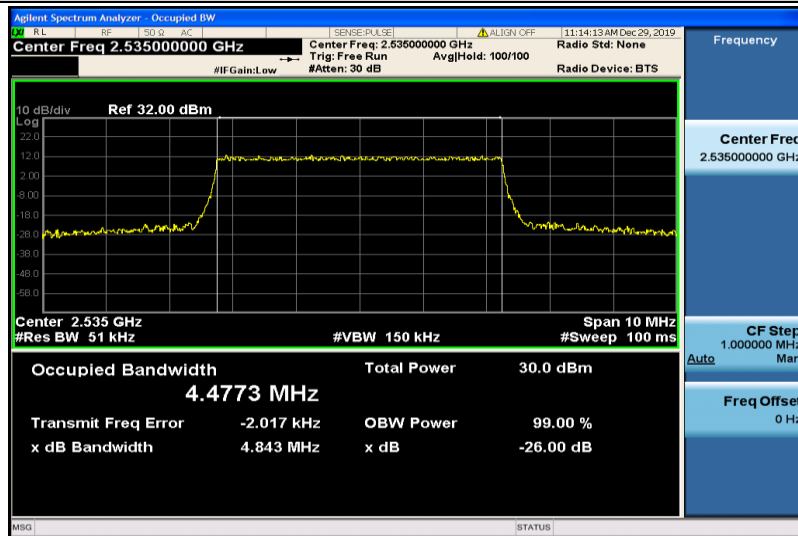

Band5-10MHz-16QAM-20450-50RB#0-8.9310

Band5-10MHz-16QAM-20525-50RB#0-8.9586

Band5-10MHz-16QAM-20600-50RB#0-8.9392

Band7-5MHz-QPSK-20775-25RB#0-4.4644

Band7-5MHz-QPSK-21100-25RB#0-4.4773

Band7-5MHz-QPSK-21425-25RB#0-4.4814