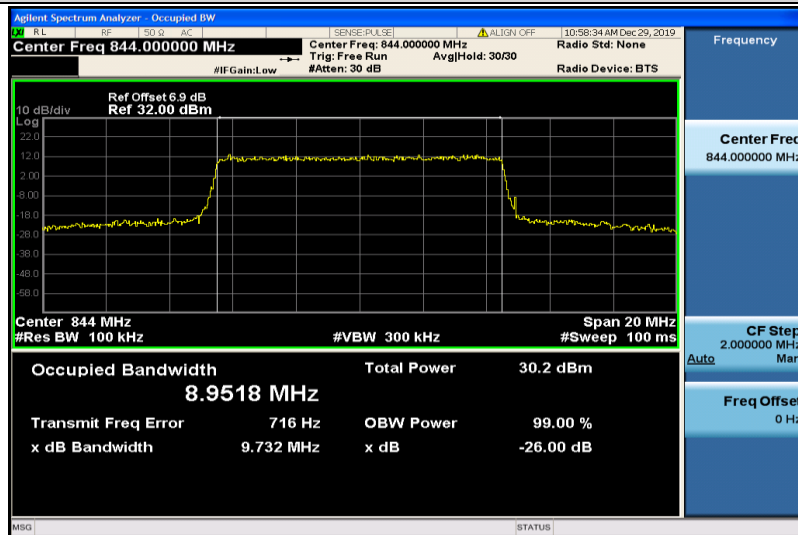

Band5-5MHz-16QAM-20425-25RB#0-4.4663

Band5-5MHz-16QAM-20525-25RB#0-4.4731

Band5-5MHz-16QAM-20625-25RB#0-4.4650

Band5-10MHz-QPSK-20450-50RB#0-8.9485

Band5-10MHz-QPSK-20525-50RB#0-8.9493

Band5-10MHz-QPSK-20600-50RB#0-8.9518