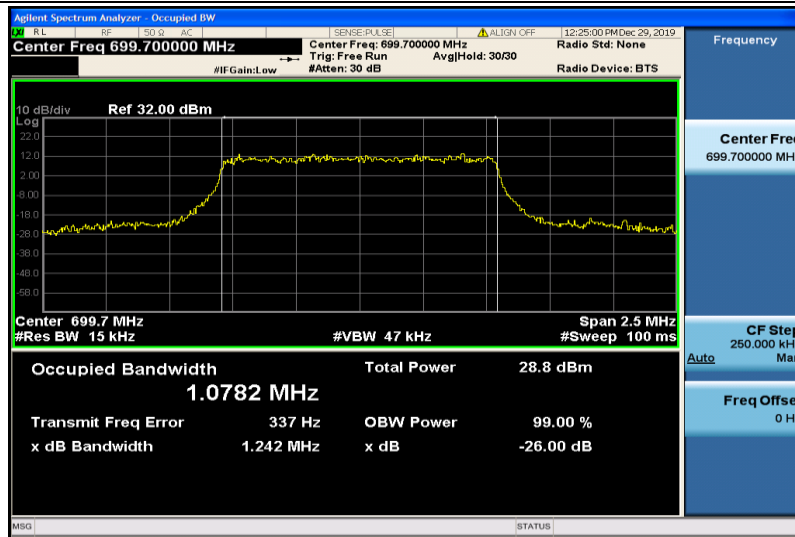

Band7-20MHz-16QAM-20850-100RB#0-17.846

Band7-20MHz-16QAM-21100-100RB#0-17.902

Band7-20MHz-16QAM-21350-100RB#0-17.889

Band12-1.4MHz-QPSK-23017-6RB#0-1.0811

Band12-1.4MHz-QPSK-23095-6RB#0-1.0820

Band12-1.4MHz-QPSK-23173-6RB#0-1.0804