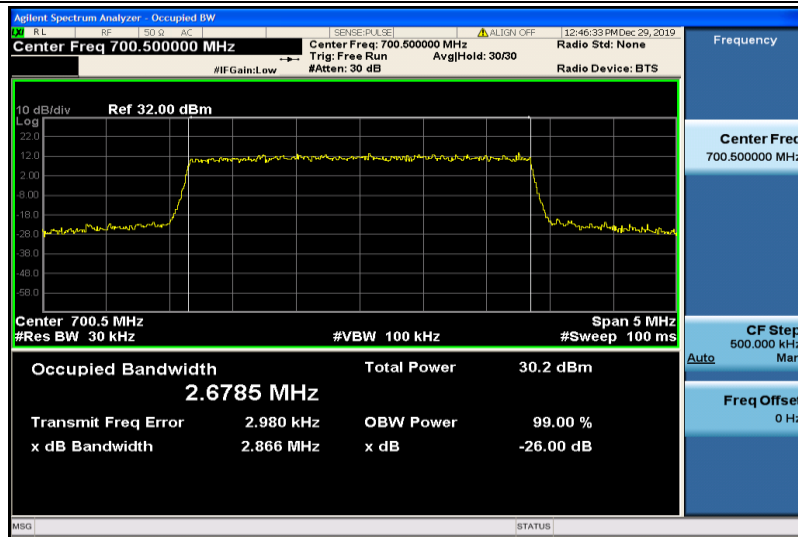

Band12-1.4MHz-16QAM-23173-6RB#0-1.0790

Band12-3MHz-QPSK-23025-15RB#0-2.6785