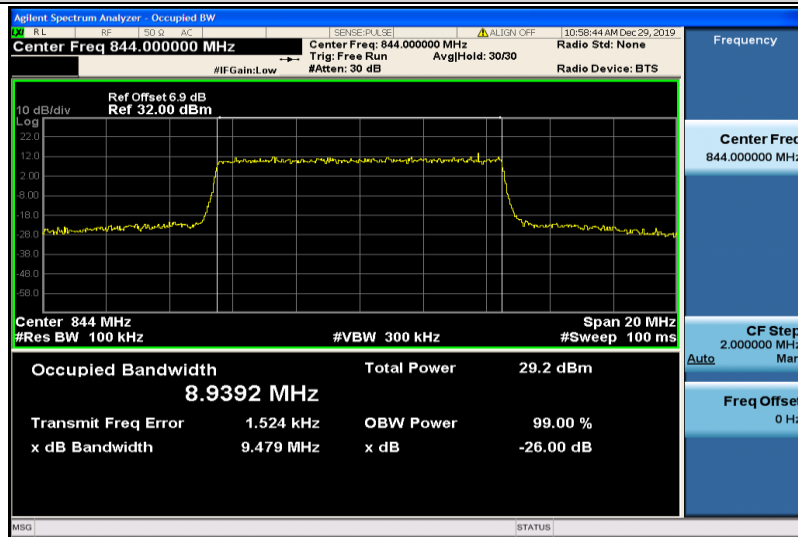

Band5-10MHz-16QAM-20525-50RB#0-8.9586

Band5-10MHz-16QAM-20600-50RB#0-8.9392