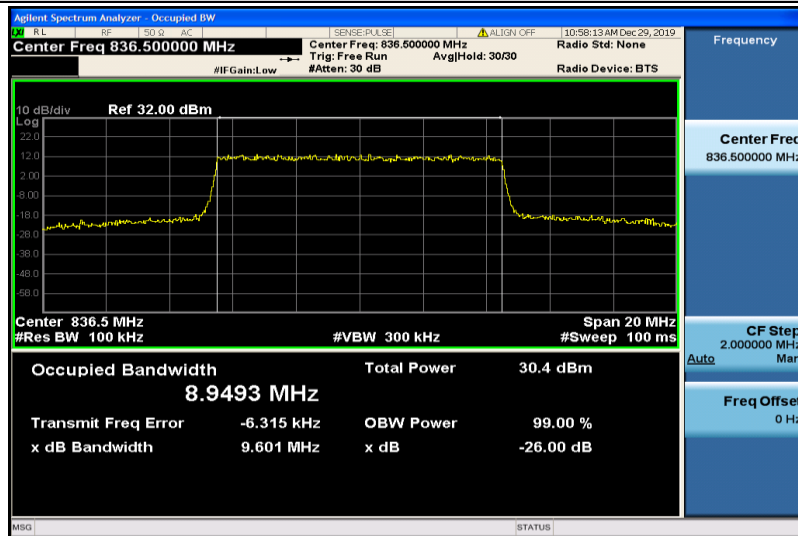

Band5-5MHz-16QAM-20425-25RB#0-4.4663

Band5-5MHz-16QAM-20525-25RB#0-4.4731

Band5-5MHz-16QAM-20625-25RB#0-4.4650

Band5-10MHz-QPSK-20450-50RB#0-8.9485

Band5-10MHz-QPSK-20525-50RB#0-8.9493

Band5-10MHz-QPSK-20600-50RB#0-8.9518