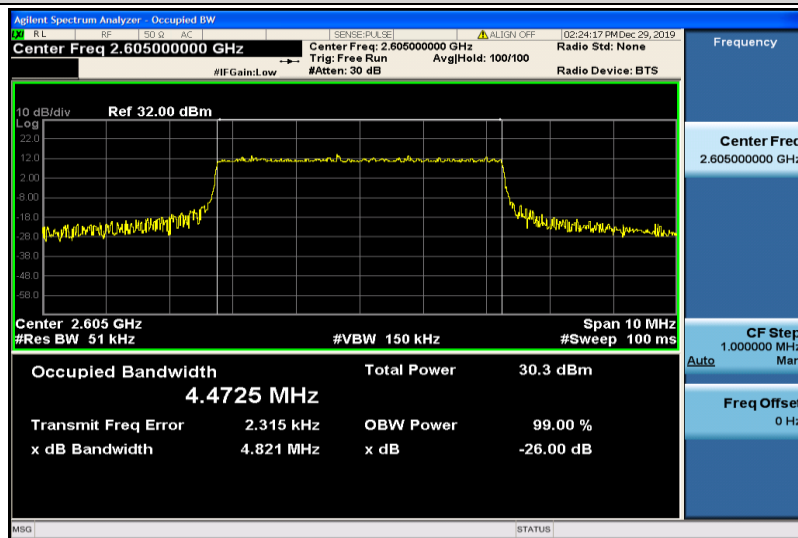

Band17-10MHz-16QAM-23780-50RB#0-8.9653

Band17-10MHz-16QAM-23790-50RB#0-8.9592

Band17-10MHz-16QAM-23800-50RB#0-8.9519

Band41-5MHz-QPSK-40265-25RB#0-4.4667

Band41-5MHz-QPSK-40740-25RB#0-4.4725

Band41-5MHz-QPSK-41215-25RB#0-4.4766