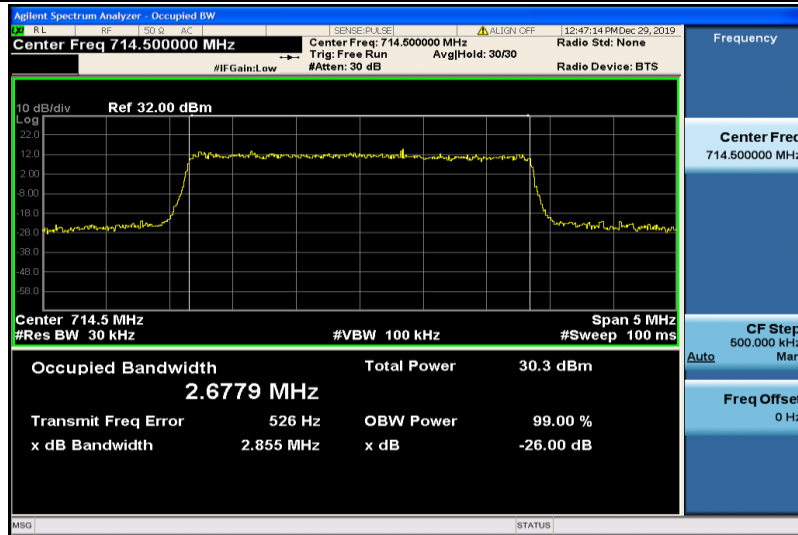

Band12-1.4MHz-16QAM-23017-6RB#0-1.0782

Band12-1.4MHz-16QAM-23095-6RB#0-1.0799

Band12-1.4MHz-16QAM-23173-6RB#0-1.0790

Band12-3MHz-QPSK-23025-15RB#0-2.6785

Band12-3MHz-QPSK-23095-15RB#0-2.6829

Band12-3MHz-QPSK-23165-15RB#0-2.6779