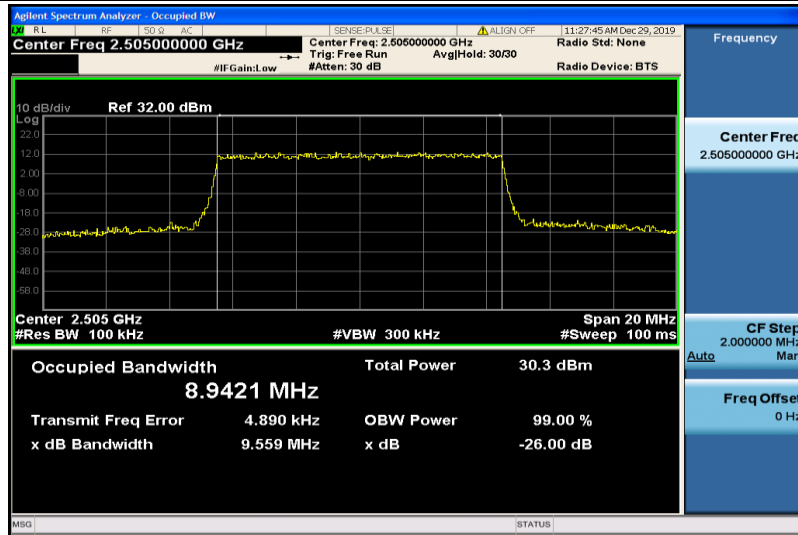

Band7-5MHz-16QAM-21425-25RB#0-4.4669

Band7-10MHz-QPSK-20800-50RB#0-8.9421