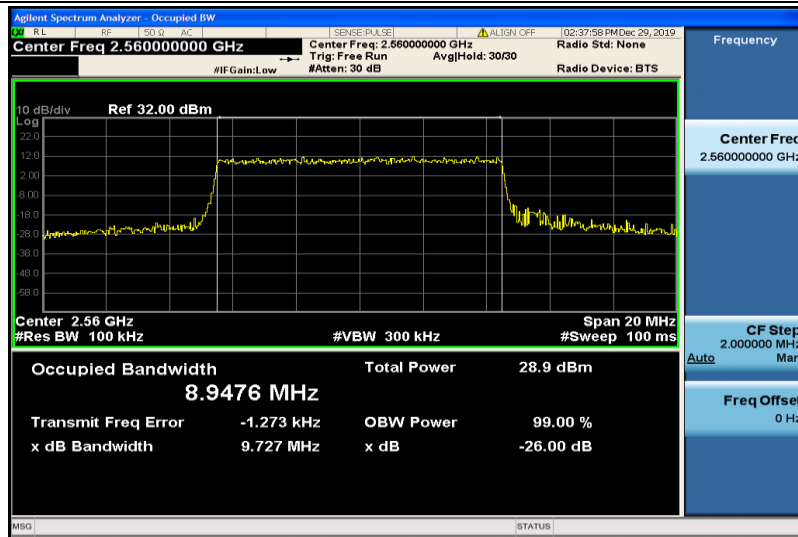

Band41-5MHz-16QAM-40265-25RB#0-4.4661

Band41-5MHz-16QAM-40740-25RB#0-4.4722

Band41-5MHz-16QAM-41215-25RB#0-4.4697

Band41-10MHz-QPSK-40290-50RB#0-8.9377

Band41-10MHz-QPSK-40740-50RB#0-8.9439

Band41-10MHz-QPSK-41190-50RB#0-8.9402