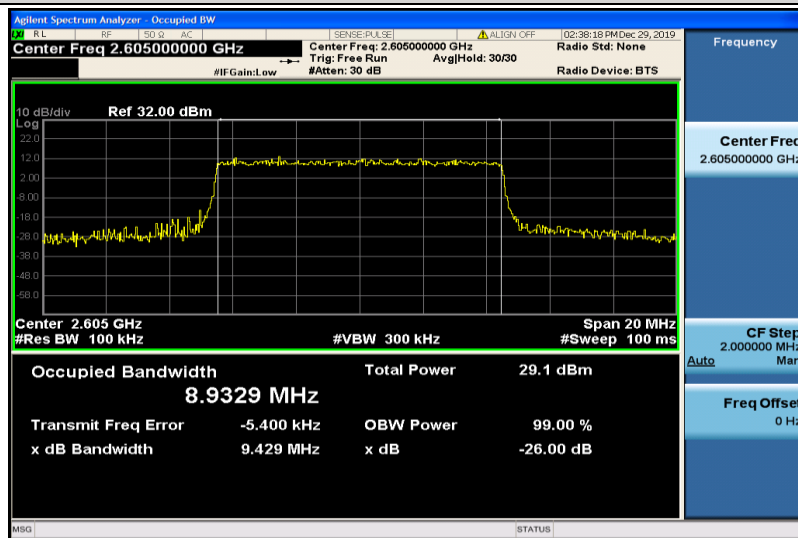

Band41-10MHz-16QAM-40290-50RB#0-8.9476

Band41-10MHz-16QAM-40740-50RB#0-8.9329