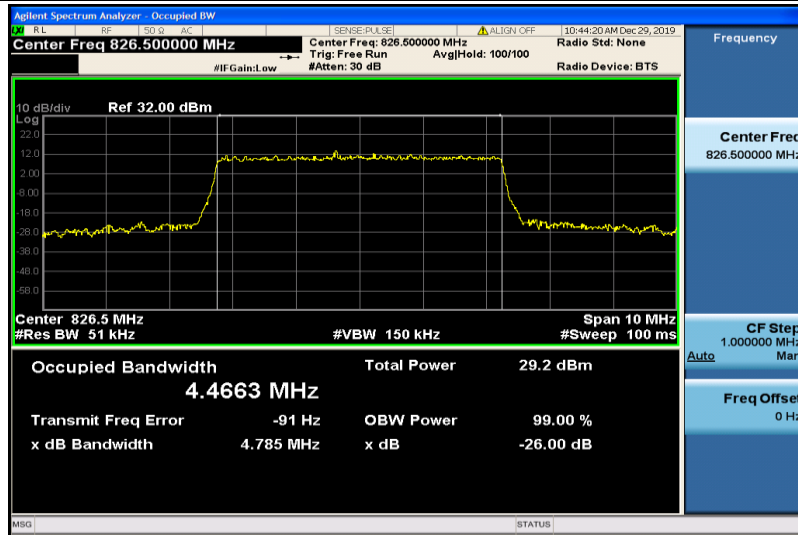

Band5-3MHz-16QAM-20415-15RB#0-2.6735

Band5-3MHz-16QAM-20525-15RB#0-2.6752

Band5-3MHz-16QAM-20635-15RB#0-2.6719

Band5-5MHz-QPSK-20425-25RB#0-4.4788

Band5-5MHz-QPSK-20525-25RB#0-4.4707

Band5-5MHz-QPSK-20625-25RB#0-4.4725