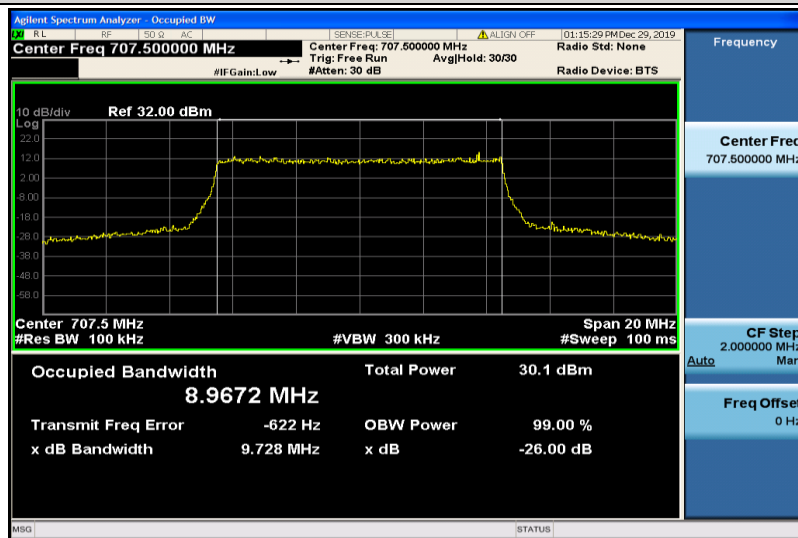

Band12-10MHz-16QAM-23060-50RB#0-8.9548

Band12-10MHz-16QAM-23095-50RB#0-8.9672