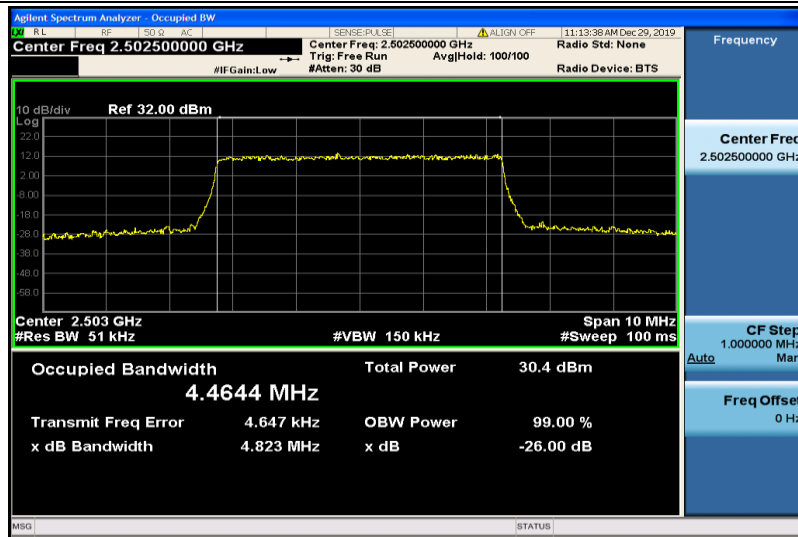

Band5-10MHz-16QAM-20600-50RB#0-8.9392

Band7-5MHz-QPSK-20775-25RB#0-4.4644