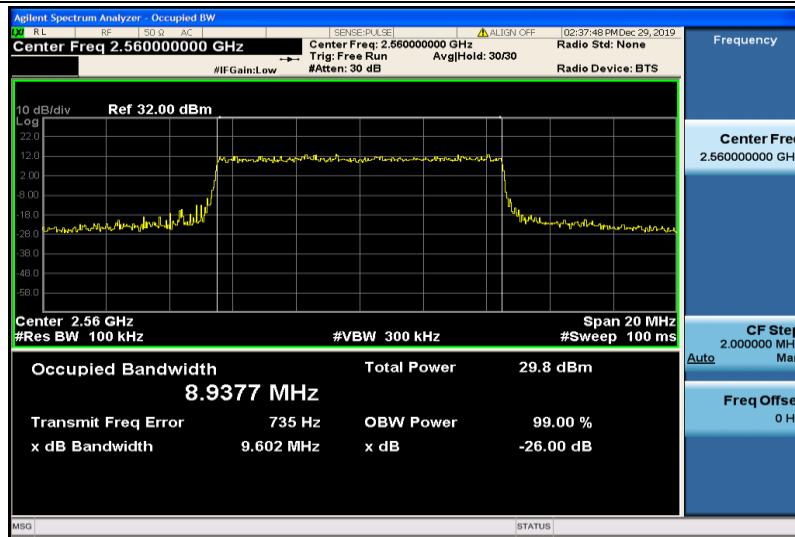

Band41-5MHz-16QAM-41215-25RB#0-4.4697

Band41-10MHz-QPSK-40290-50RB#0-8.9377