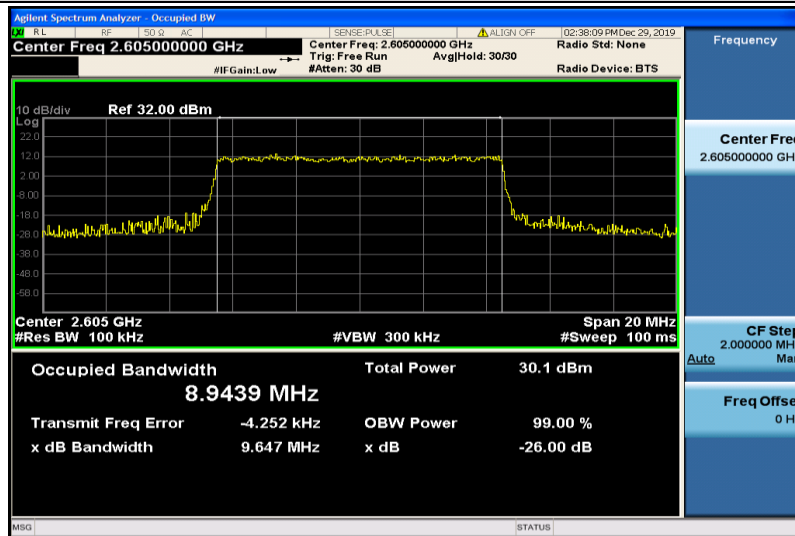

Band41-5MHz-16QAM-40265-25RB#0-4.4661

Band41-5MHz-16QAM-40740-25RB#0-4.4722

Band41-5MHz-16QAM-41215-25RB#0-4.4697

Band41-10MHz-QPSK-40290-50RB#0-8.9377

Band41-10MHz-QPSK-40740-50RB#0-8.9439

Band41-10MHz-QPSK-41190-50RB#0-8.9402