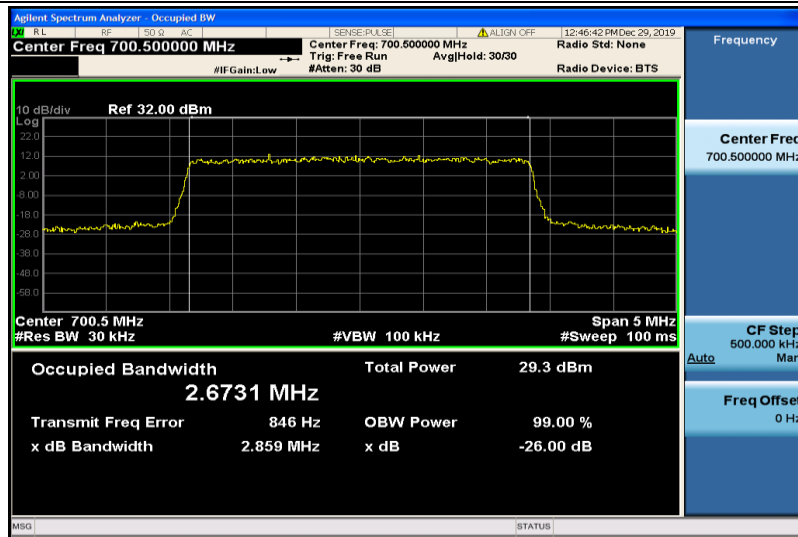

Band12-1.4MHz-16QAM-23017-6RB#0-1.0782

Band12-1.4MHz-16QAM-23095-6RB#0-1.0799

Band12-1.4MHz-16QAM-23173-6RB#0-1.0790

Band12-3MHz-QPSK-23025-15RB#0-2.6785

Band12-3MHz-QPSK-23095-15RB#0-2.6829

Band12-3MHz-QPSK-23165-15RB#0-2.6779