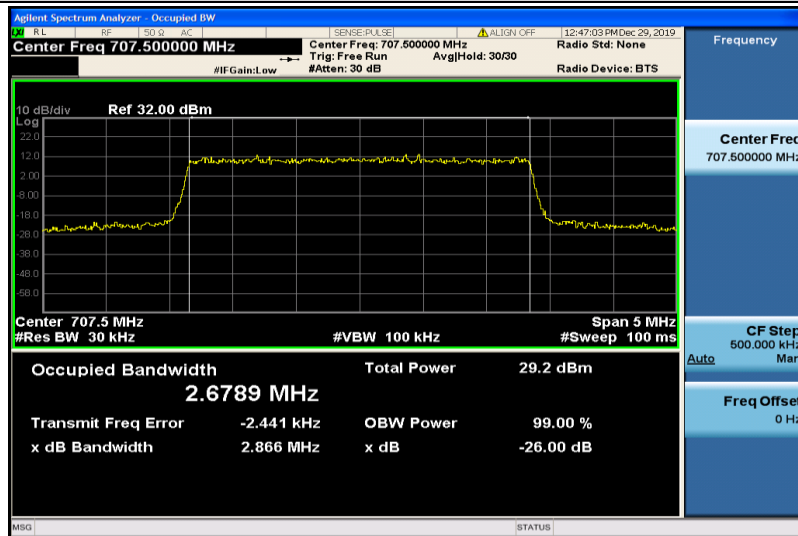

Band12-3MHz-16QAM-23025-15RB#0-2.6731

Band12-3MHz-16QAM-23095-15RB#0-2.6789