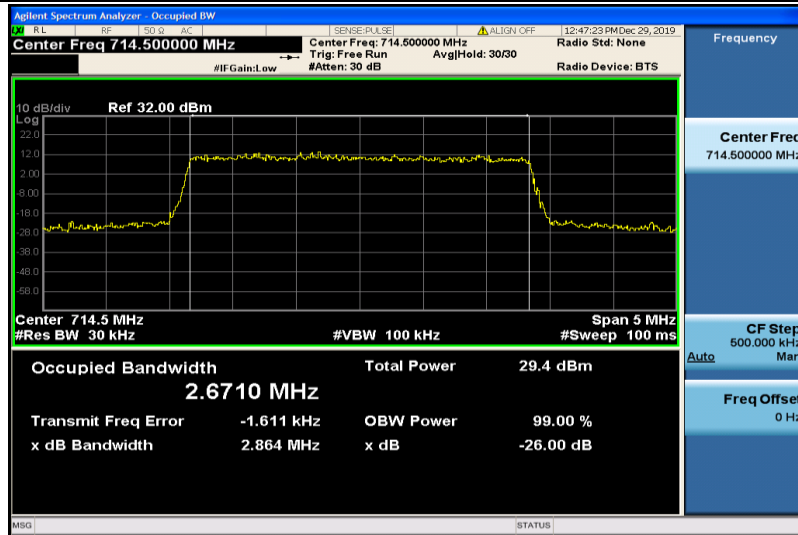

Band12-3MHz-16QAM-23095-15RB#0-2.6789

Band12-3MHz-16QAM-23165-15RB#0-2.6710