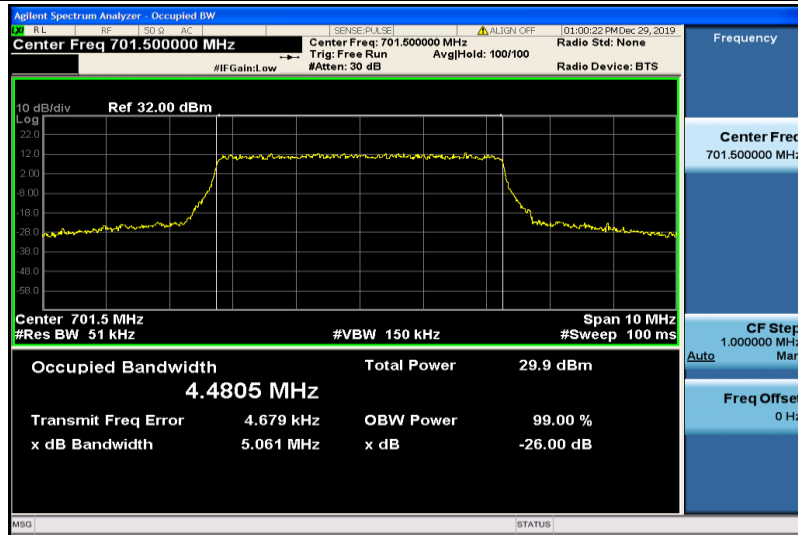

Band12-3MHz-16QAM-23025-15RB#0-2.6731

Band12-3MHz-16QAM-23095-15RB#0-2.6789

Band12-3MHz-16QAM-23165-15RB#0-2.6710

Band12-5MHz-QPSK-23035-25RB#0-4.4676

Band12-5MHz-QPSK-23095-25RB#0-4.4903

Band12-5MHz-QPSK-23155-25RB#0-4.4815