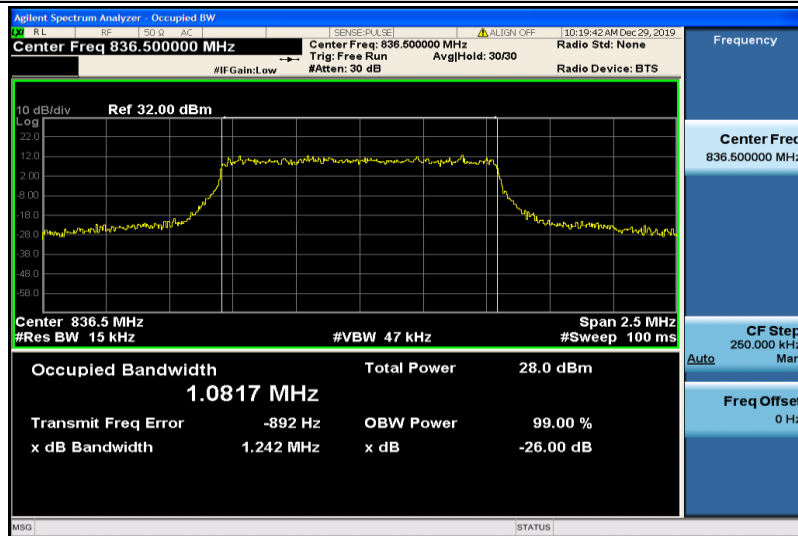

Band5-1.4MHz-16QAM-20407-6RB#0-1.0801

Band5-1.4MHz-16QAM-20525-6RB#0-1.0817

Band5-1.4MHz-16QAM-20643-6RB#0-1.0799

Band5-3MHz-QPSK-20415-15RB#0-2.6753

Band5-3MHz-QPSK-20525-15RB#0-2.6826

Band5-3MHz-QPSK-20635-15RB#0-2.6767