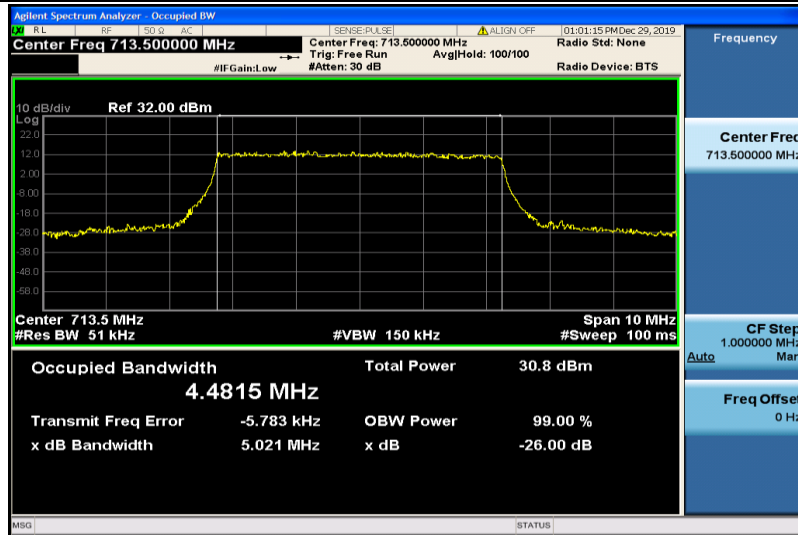

Band12-3MHz-16QAM-23025-15RB#0-2.6731

Band12-3MHz-16QAM-23095-15RB#0-2.6789

Band12-3MHz-16QAM-23165-15RB#0-2.6710

Band12-5MHz-QPSK-23035-25RB#0-4.4676

Band12-5MHz-QPSK-23095-25RB#0-4.4903

Band12-5MHz-QPSK-23155-25RB#0-4.4815