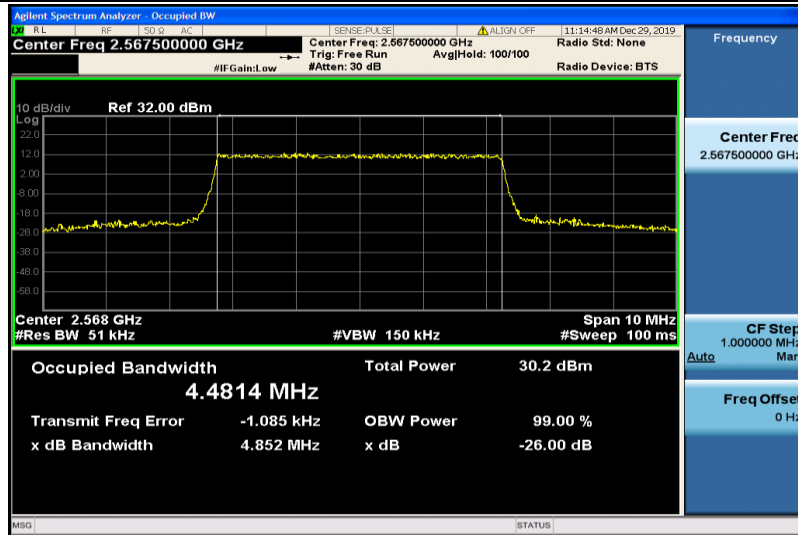

Band5-10MHz-16QAM-20450-50RB#0-8.9310

Band5-10MHz-16QAM-20525-50RB#0-8.9586

Band5-10MHz-16QAM-20600-50RB#0-8.9392

Band7-5MHz-QPSK-20775-25RB#0-4.4644

Band7-5MHz-QPSK-21100-25RB#0-4.4773

Band7-5MHz-QPSK-21425-25RB#0-4.4814