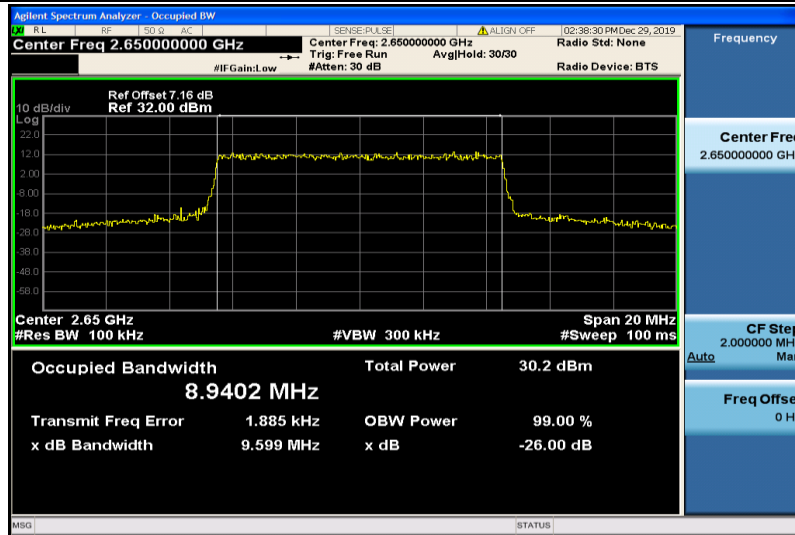

Band41-5MHz-16QAM-40265-25RB#0-4.4661

Band41-5MHz-16QAM-40740-25RB#0-4.4722

Band41-5MHz-16QAM-41215-25RB#0-4.4697

Band41-10MHz-QPSK-40290-50RB#0-8.9377

Band41-10MHz-QPSK-40740-50RB#0-8.9439

Band41-10MHz-QPSK-41190-50RB#0-8.9402