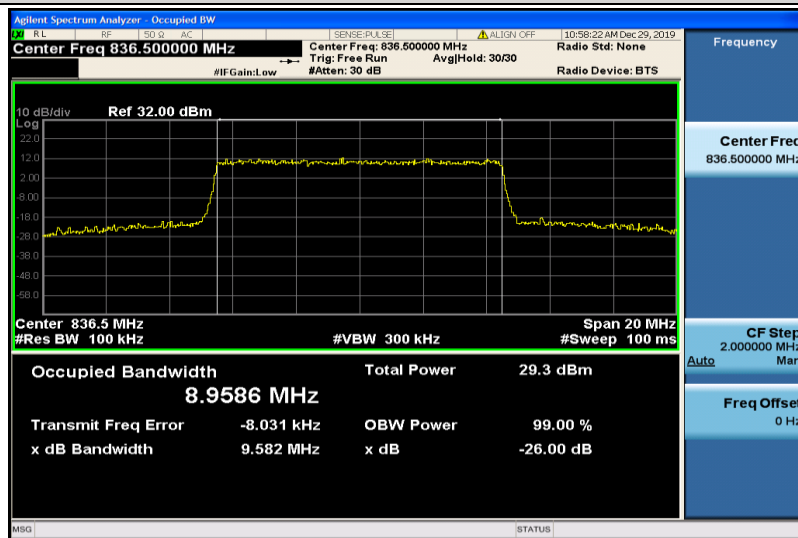

Band5-10MHz-16QAM-20450-50RB#0-8.9310

Band5-10MHz-16QAM-20525-50RB#0-8.9586