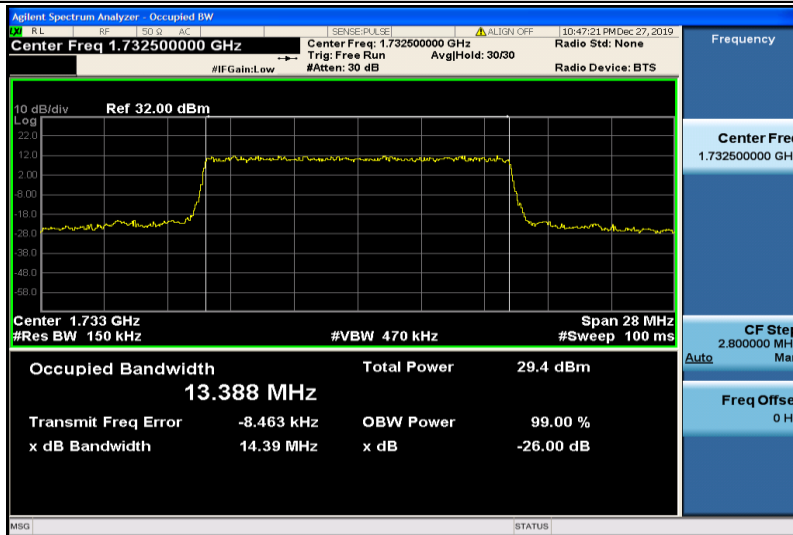

Band4-15MHz-QPSK-20175-75RB#0-13.388