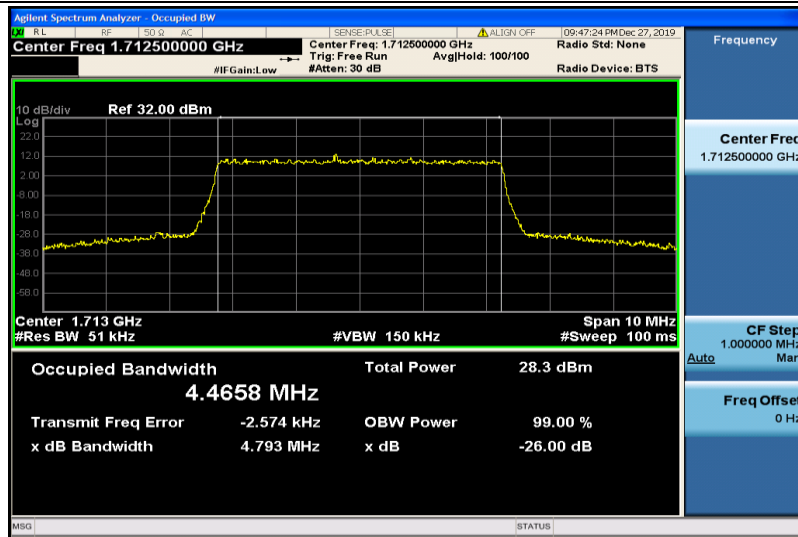

Band4-5MHz-16QAM-19975-25RB#0-4.4658