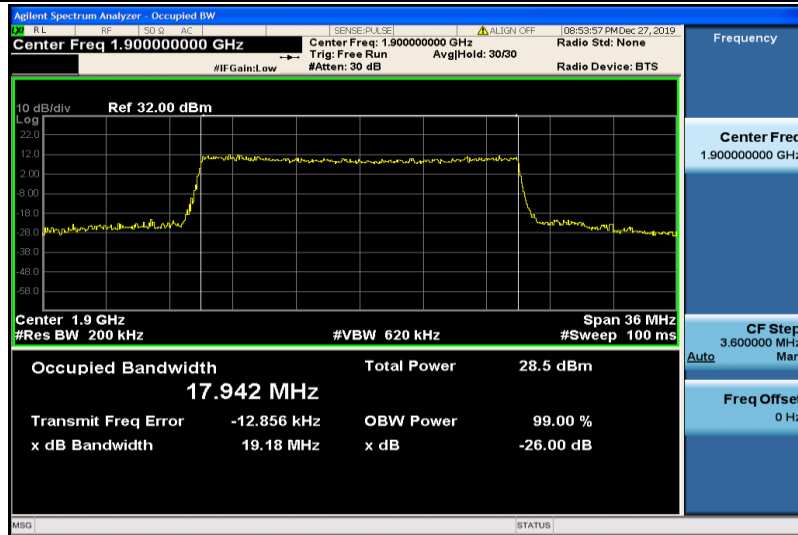

Band2-20MHz-QPSK-18700-100RB#0-17.885

Band2-20MHz-QPSK-18900-100RB#0-17.864

Band2-20MHz-QPSK-19100-100RB#0-17.941

Band2-20MHz-16QAM-18700-100RB#0-17.863

Band2-20MHz-16QAM-18900-100RB#0-17.816

Band2-20MHz-16QAM-19100-100RB#0-17.942