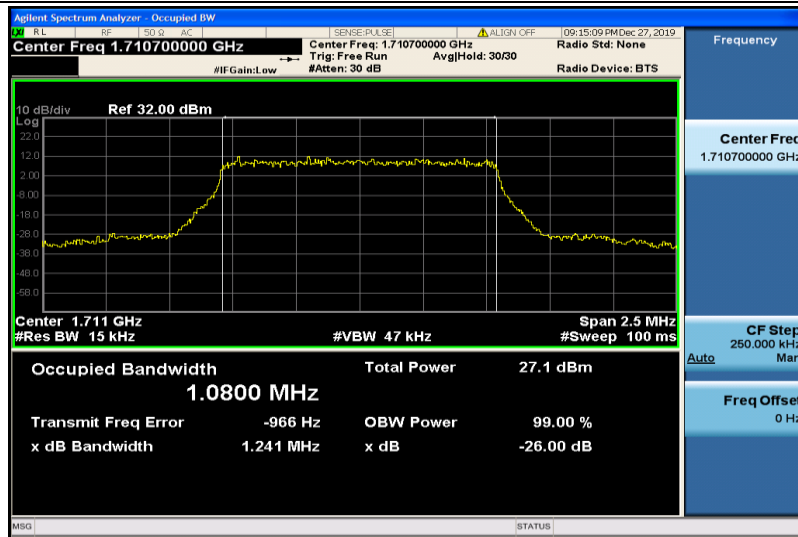

Band4-1.4MHz-16QAM-19957-6RB#0-1.0800