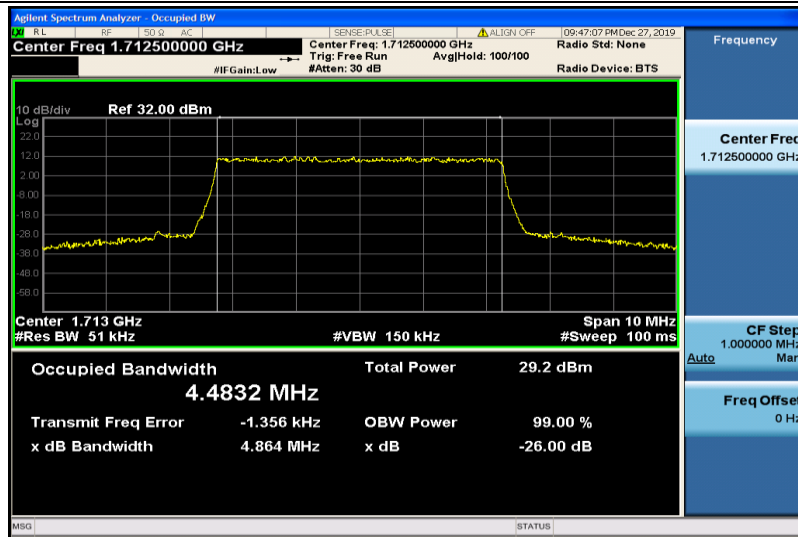

Band4-3MHz-QPSK-19965-15RB#0-2.6740

Band4-3MHz-QPSK-20175-15RB#0-2.6812

Band4-3MHz-QPSK-20385-15RB#0-2.6764

Band4-3MHz-16QAM-19965-15RB#0-2.6713

Band4-3MHz-16QAM-20175-15RB#0-2.6767

Band4-3MHz-16QAM-20385-15RB#0-2.6770