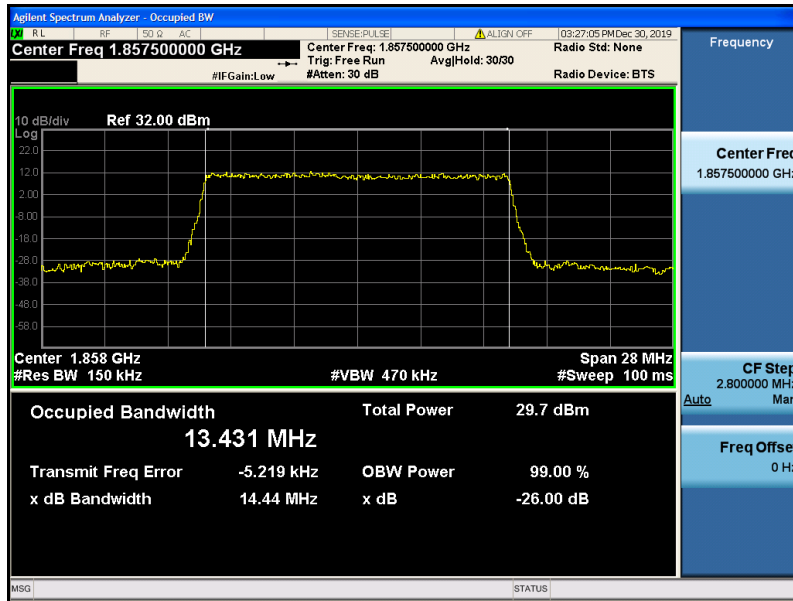

Band2-10MHz-QPSK-18650-50RB#0-8.9485

Band2-10MHz-QPSK-18900-50RB#0-8.9526

Band2-10MHz-QPSK-19150-50RB#0-8.9327

Band2-10MHz-16QAM-18650-50RB#0-8.9397

Band2-10MHz-16QAM-18900-50RB#0-8.9434

Band2-10MHz-16QAM-19150-50RB#0-8.9429