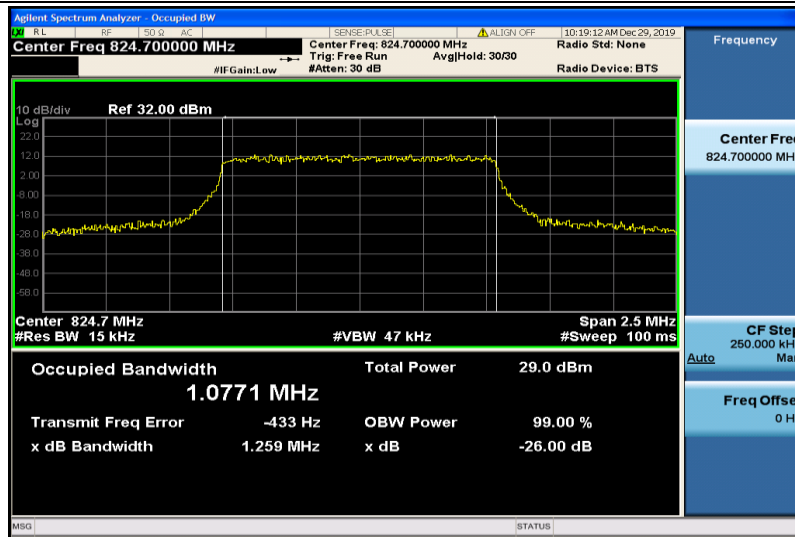

Band4-20MHz-QPSK-20050-100RB#0-17.886

Band4-20MHz-QPSK-20175-100RB#0-17.850

Band4-20MHz-QPSK-20300-100RB#0-17.876

Band4-20MHz-16QAM-20050-100RB#0-17.884

Band4-20MHz-16QAM-20175-100RB#0-17.849

Band4-20MHz-16QAM-20300-100RB#0-17.888