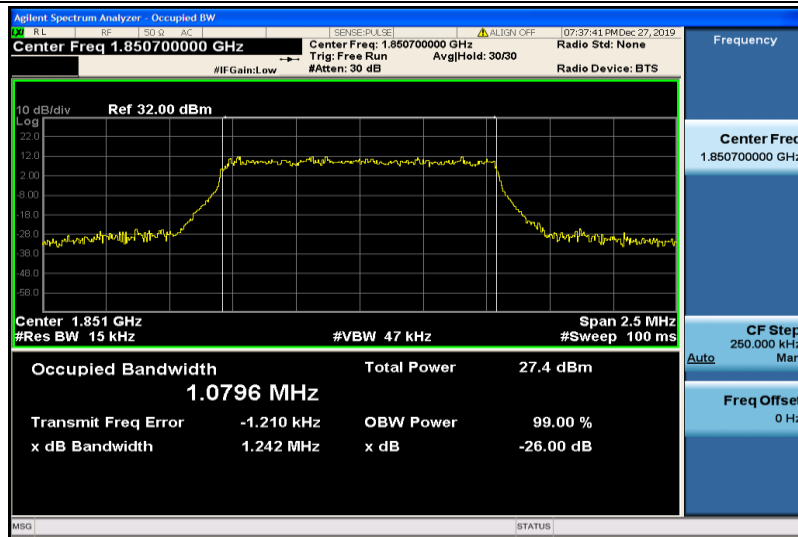

Test Graphs

Band2-1.4MHz-QPSK-18607-6RB#0-1.0785

Band2-1.4MHz-QPSK-18900-6RB#0-1.0805

Band2-1.4MHz-QPSK-19193-6RB#0-1.0794

Band2-1.4MHz-16QAM-18607-6RB#0-1.0796

Band2-1.4MHz-16QAM-18900-6RB#0-1.0765

Band2-1.4MHz-16QAM-19193-6RB#0-1.0817