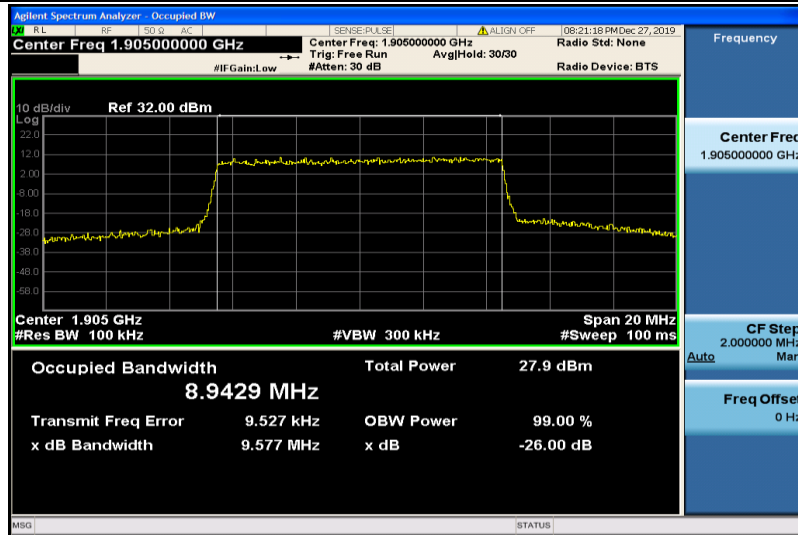

Band2-10MHz-QPSK-18650-50RB#0-8.9485

Band2-10MHz-QPSK-18900-50RB#0-8.9526

Band2-10MHz-QPSK-19150-50RB#0-8.9327

Band2-10MHz-16QAM-18650-50RB#0-8.9397

Band2-10MHz-16QAM-18900-50RB#0-8.9434

Band2-10MHz-16QAM-19150-50RB#0-8.9429