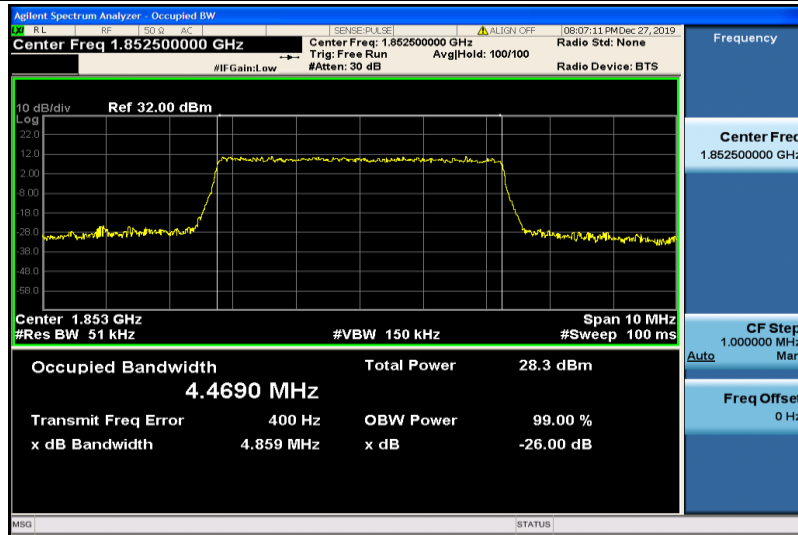

Band2-5MHz-16QAM-18625-25RB#0-4.4690