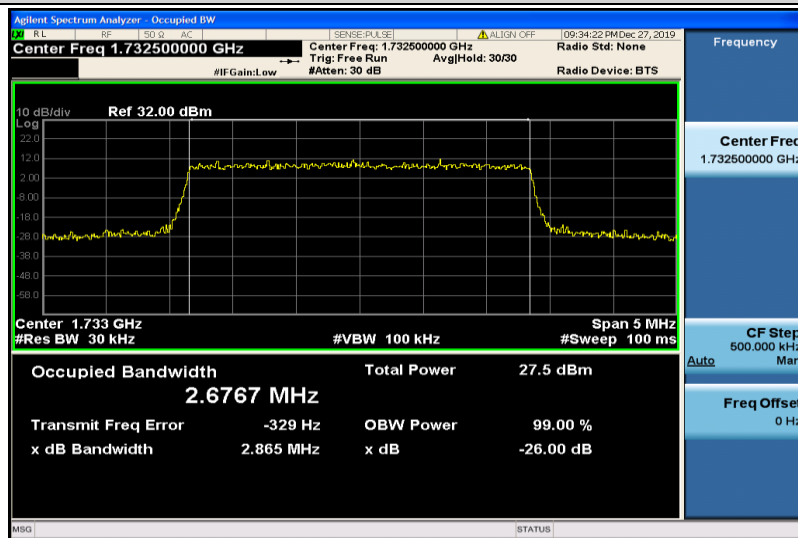

Band4-3MHz-QPSK-19965-15RB#0-2.6740

Band4-3MHz-QPSK-20175-15RB#0-2.6812

Band4-3MHz-QPSK-20385-15RB#0-2.6764

Band4-3MHz-16QAM-19965-15RB#0-2.6713

Band4-3MHz-16QAM-20175-15RB#0-2.6767

Band4-3MHz-16QAM-20385-15RB#0-2.6770