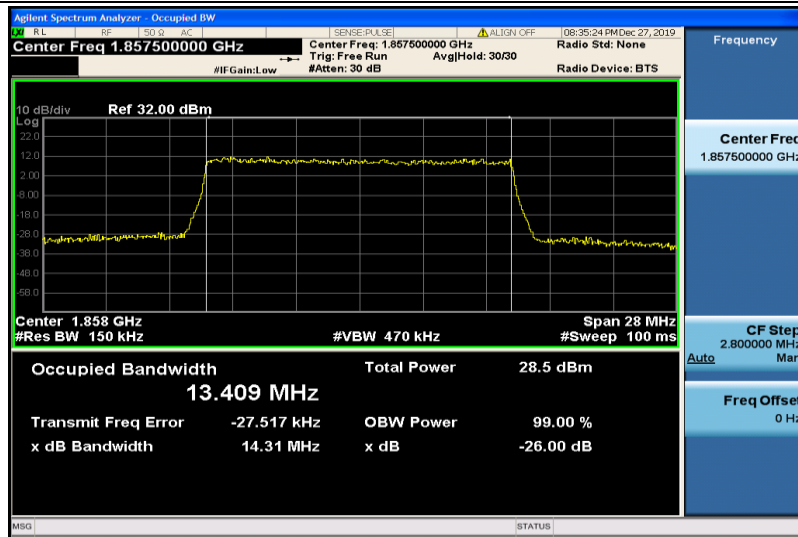

Band2-15MHz-16QAM-18675-75RB#0-13.409