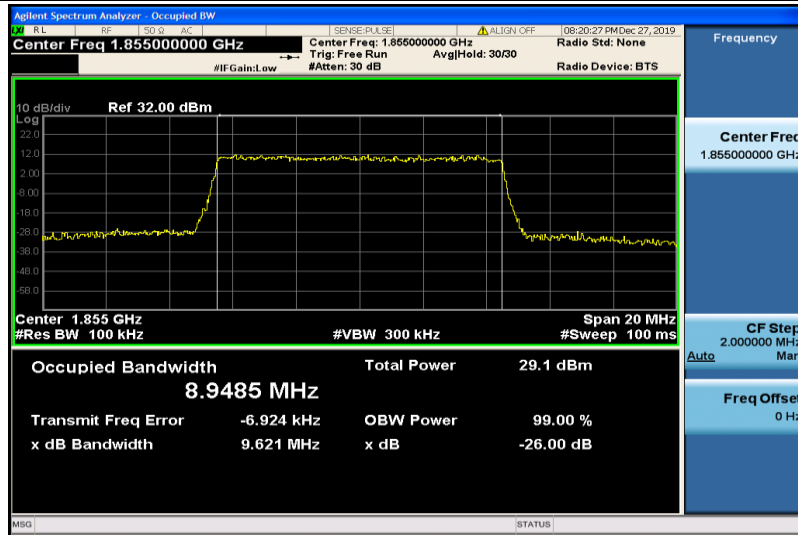

Band2-5MHz-QPSK-18625-25RB#0-4.4629

Band2-5MHz-QPSK-18900-25RB#0-4.4748

Band2-5MHz-QPSK-19175-25RB#0-4.4713

Band2-5MHz-16QAM-18625-25RB#0-4.4690

Band2-5MHz-16QAM-18900-25RB#0-4.4760

Band2-5MHz-16QAM-19175-25RB#0-4.4699