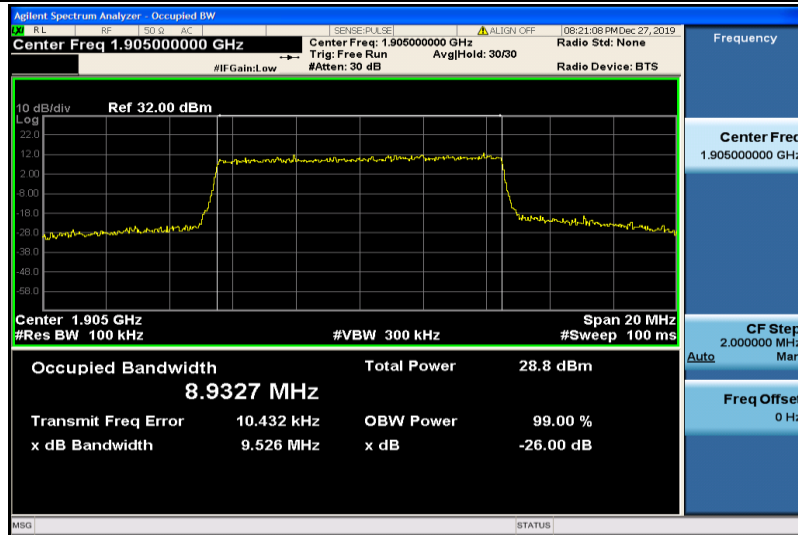

Band2-10MHz-QPSK-19150-50RB#0-8.9327