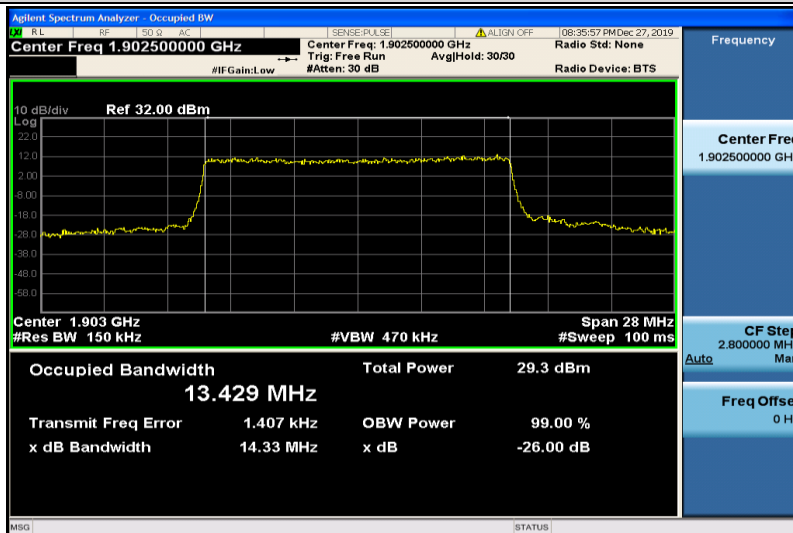

Band2-15MHz-QPSK-19125-75RB#0-13.429