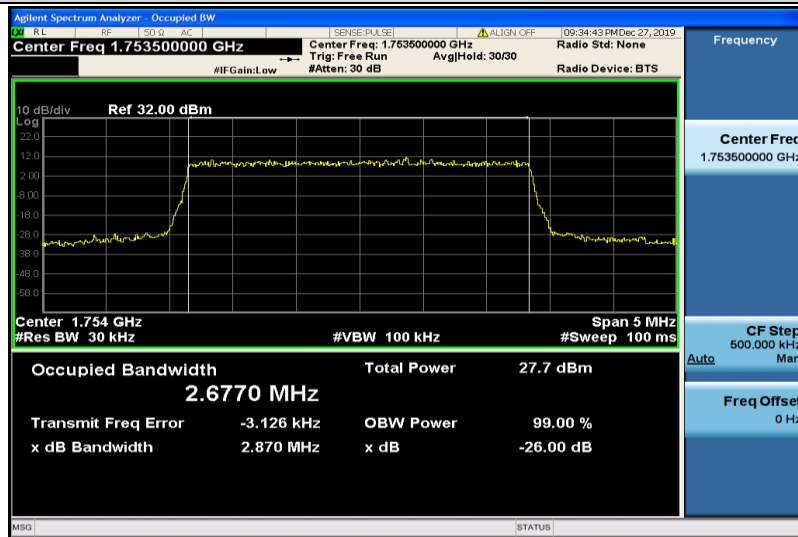

Band4-3MHz-QPSK-19965-15RB#0-2.6740

Band4-3MHz-QPSK-20175-15RB#0-2.6812

Band4-3MHz-QPSK-20385-15RB#0-2.6764

Band4-3MHz-16QAM-19965-15RB#0-2.6713

Band4-3MHz-16QAM-20175-15RB#0-2.6767

Band4-3MHz-16QAM-20385-15RB#0-2.6770