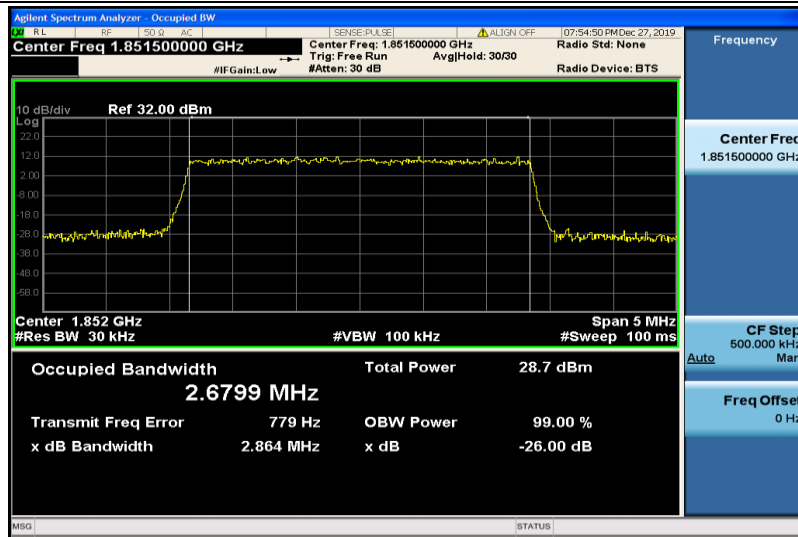

Test Graphs

Band2-1.4MHz-QPSK-18607-6RB#0-1.0785

Band2-1.4MHz-QPSK-18900-6RB#0-1.0805

Band2-1.4MHz-QPSK-19193-6RB#0-1.0794

Band2-1.4MHz-16QAM-18607-6RB#0-1.0796

Band2-1.4MHz-16QAM-18900-6RB#0-1.0765

Band2-1.4MHz-16QAM-19193-6RB#0-1.0817