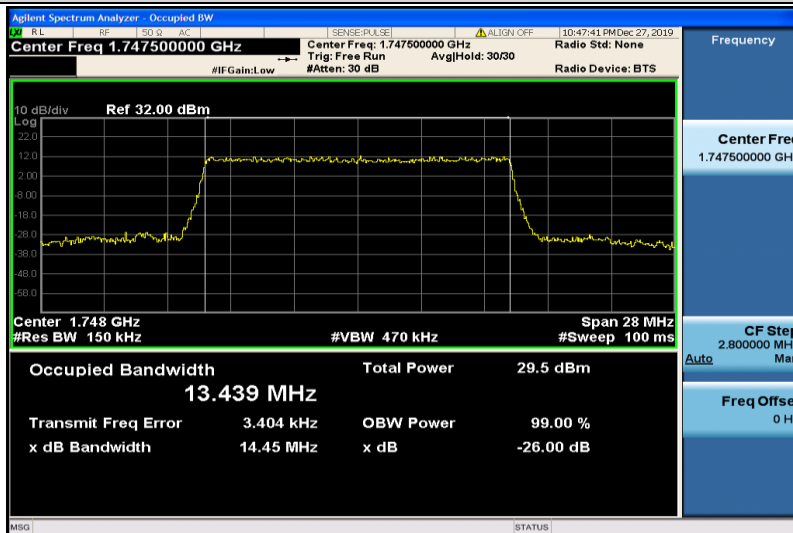

Band4-15MHz-QPSK-20325-75RB#0-13.439