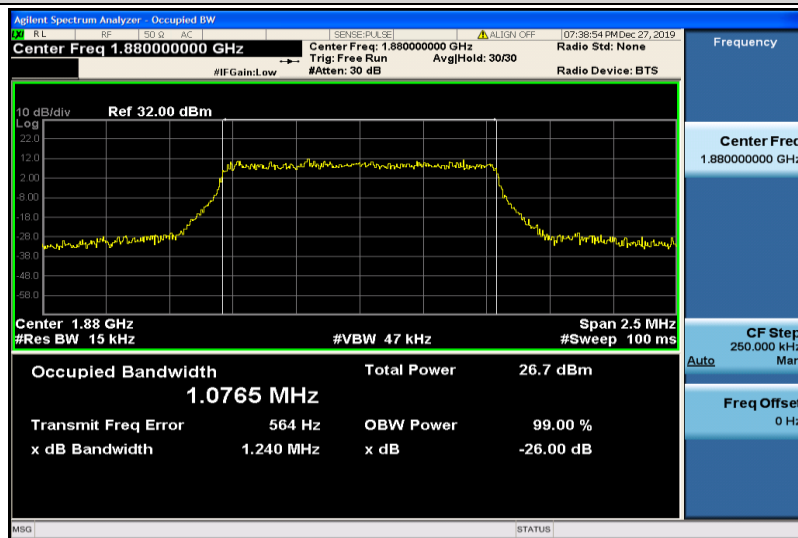

Test Graphs

Band2-1.4MHz-QPSK-18607-6RB#0-1.0785

Band2-1.4MHz-QPSK-18900-6RB#0-1.0805

Band2-1.4MHz-QPSK-19193-6RB#0-1.0794

Band2-1.4MHz-16QAM-18607-6RB#0-1.0796

Band2-1.4MHz-16QAM-18900-6RB#0-1.0765

Band2-1.4MHz-16QAM-19193-6RB#0-1.0817