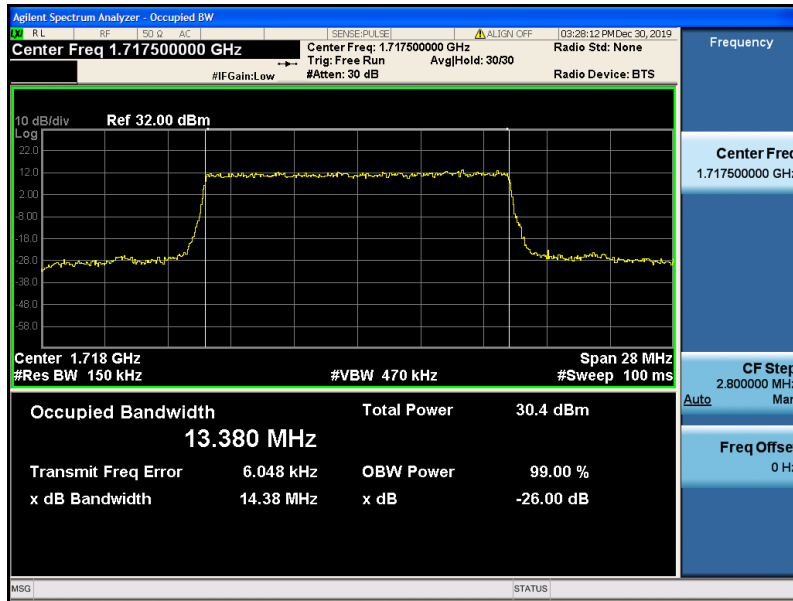

Band4-10MHz-QPSK-20000-50RB#0-8.9509

Band4-10MHz-QPSK-20175-50RB#0-8.9475

Band4-10MHz-QPSK-20350-50RB#0-8.9396

Band4-10MHz-16QAM-20000-50RB#0-8.9498

Band4-10MHz-16QAM-20175-50RB#0-8.9424

Band4-10MHz-16QAM-20350-50RB#0-8.9483