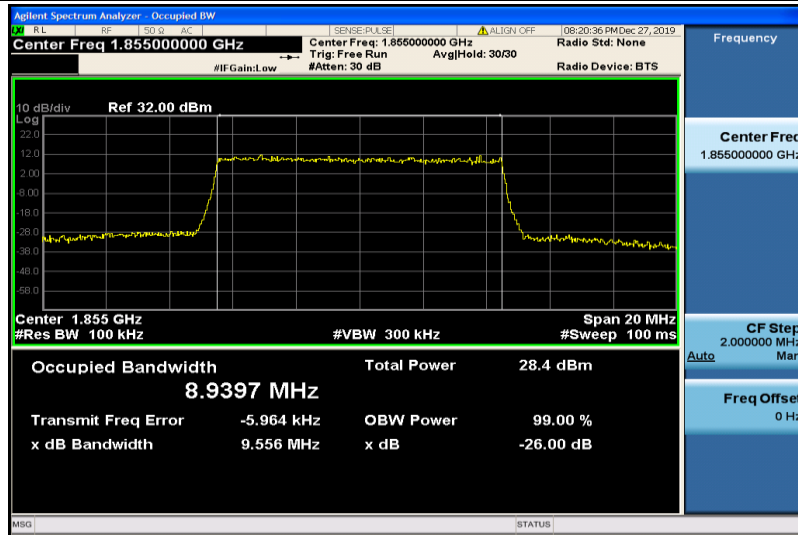

Band2-10MHz-16QAM-18650-50RB#0-8.9397