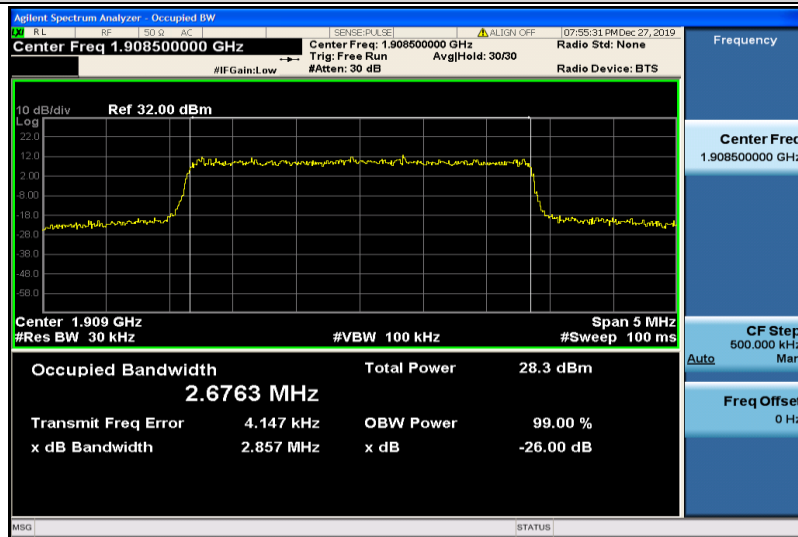

Band2-3MHz-QPSK-19185-15RB#0-2.6763