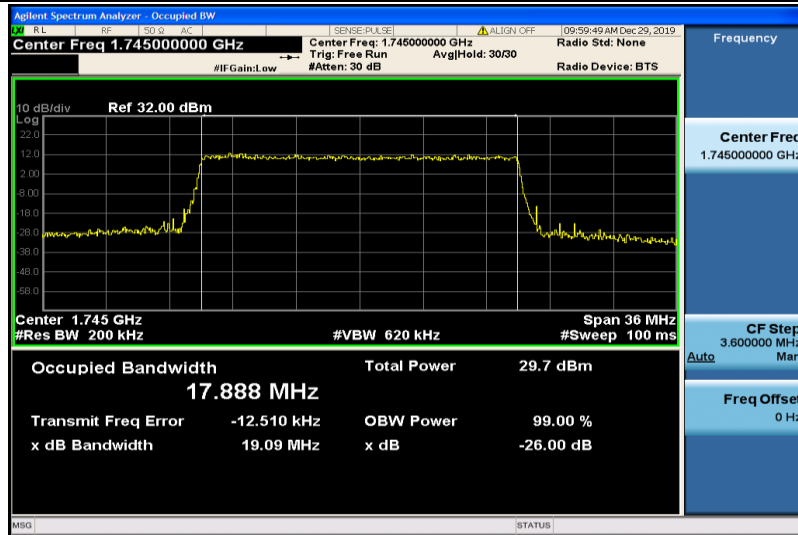

Band4-20MHz-QPSK-20050-100RB#0-17.886

Band4-20MHz-QPSK-20175-100RB#0-17.850

Band4-20MHz-QPSK-20300-100RB#0-17.876

Band4-20MHz-16QAM-20050-100RB#0-17.884

Band4-20MHz-16QAM-20175-100RB#0-17.849

Band4-20MHz-16QAM-20300-100RB#0-17.888