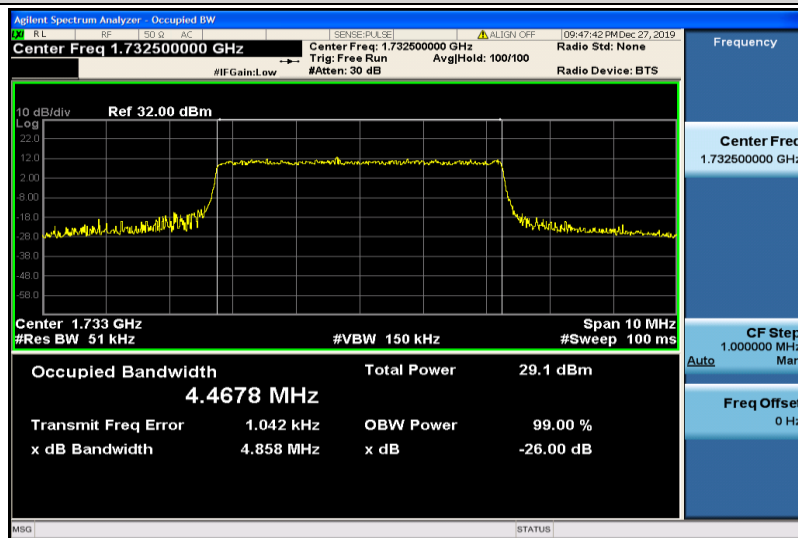

Band4-5MHz-QPSK-17325-25RB#0-4.4678