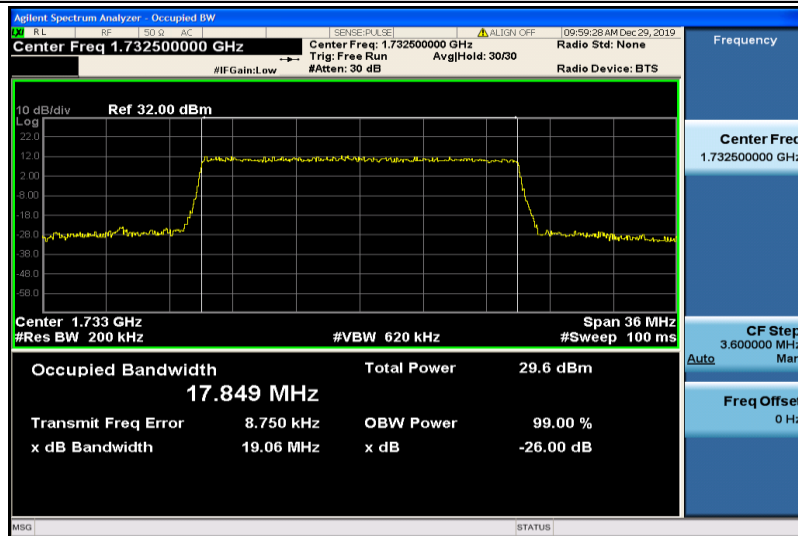

Band4-20MHz-QPSK-20050-100RB#0-17.886

Band4-20MHz-QPSK-20175-100RB#0-17.850

Band4-20MHz-QPSK-20300-100RB#0-17.876

Band4-20MHz-16QAM-20050-100RB#0-17.884

Band4-20MHz-16QAM-20175-100RB#0-17.849

Band4-20MHz-16QAM-20300-100RB#0-17.888