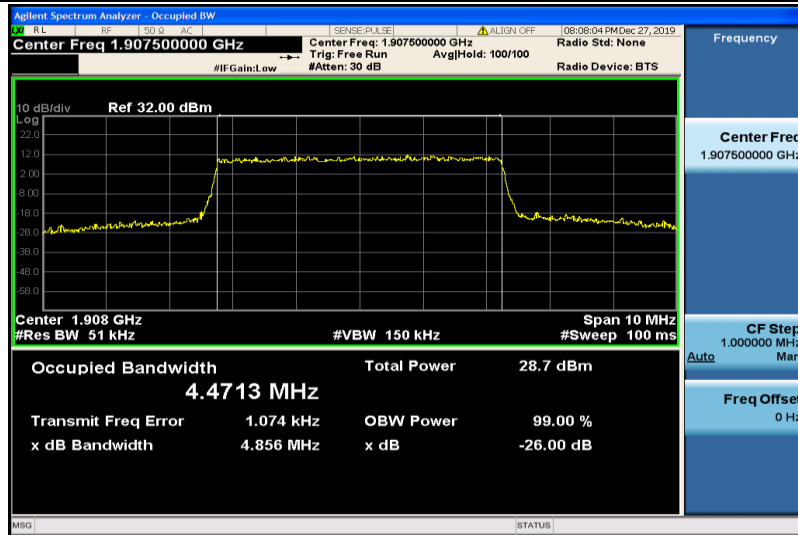

Band2-5MHz-QPSK-19175-25RB#0-4.4713