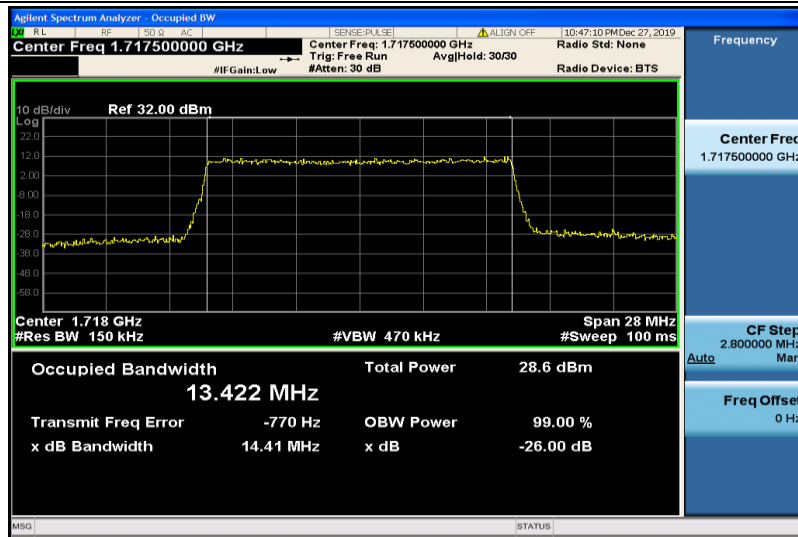

Band4-15MHz-16QAM-20025-75RB#0-13.422