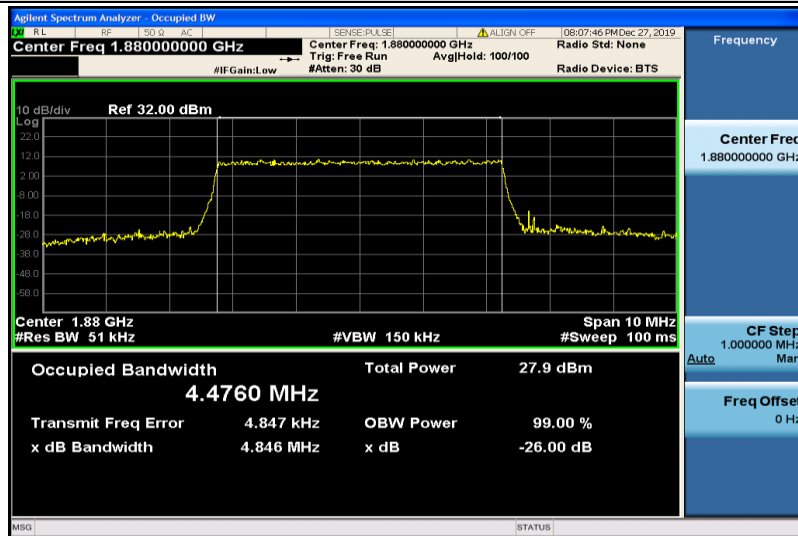

Band2-5MHz-QPSK-18625-25RB#0-4.4629

Band2-5MHz-QPSK-18900-25RB#0-4.4748

Band2-5MHz-QPSK-19175-25RB#0-4.4713

Band2-5MHz-16QAM-18625-25RB#0-4.4690

Band2-5MHz-16QAM-18900-25RB#0-4.4760

Band2-5MHz-16QAM-19175-25RB#0-4.4699