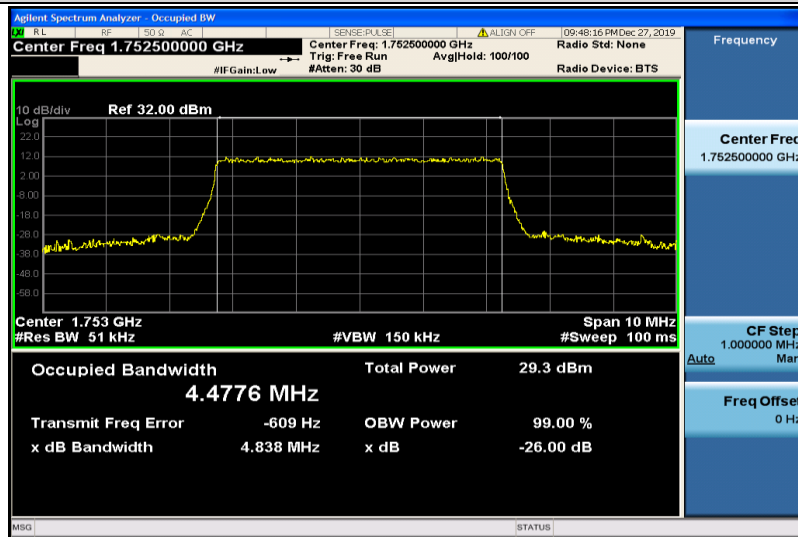

Band4-5MHz-QPSK-20175-25RB#0-4.4776