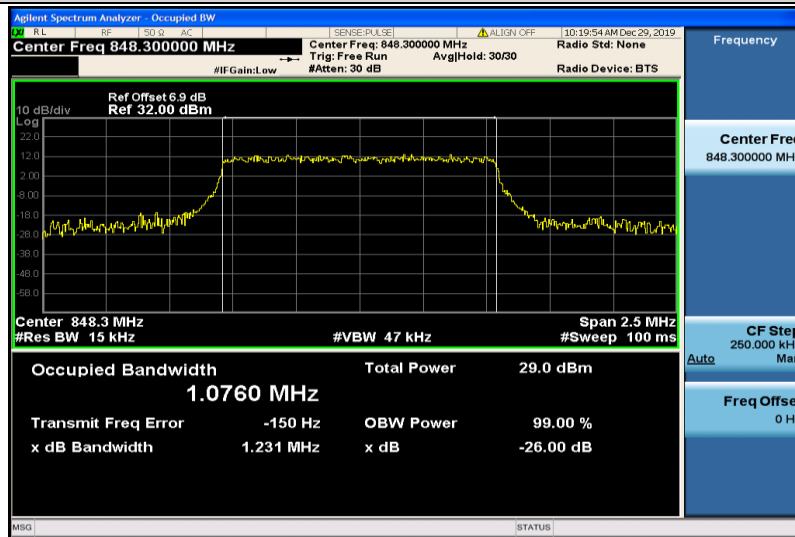

Band5-1.4MHz-QPSK-20643-6RB#0-1.0760