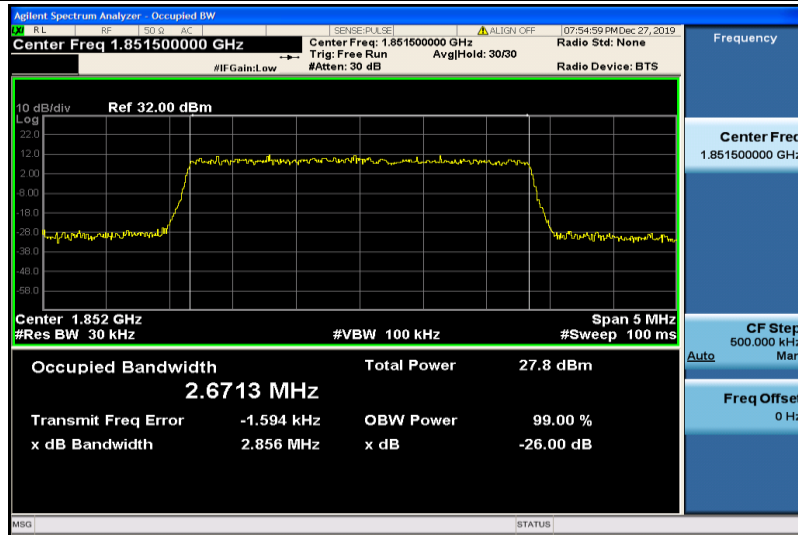

Band2-3MHz-16QAM-18615-15RB#0-2.6713