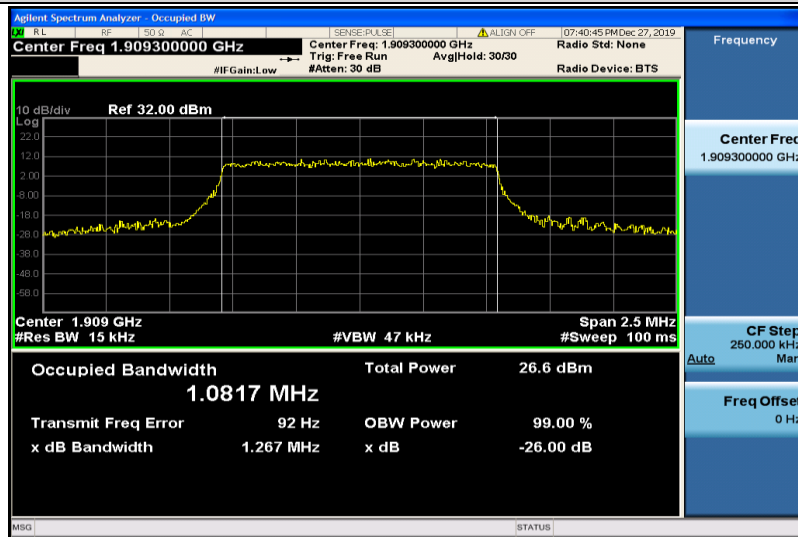

Test Graphs

Band2-1.4MHz-QPSK-18607-6RB#0-1.0785

Band2-1.4MHz-QPSK-18900-6RB#0-1.0805

Band2-1.4MHz-QPSK-19193-6RB#0-1.0794

Band2-1.4MHz-16QAM-18607-6RB#0-1.0796

Band2-1.4MHz-16QAM-18900-6RB#0-1.0765

Band2-1.4MHz-16QAM-19193-6RB#0-1.0817