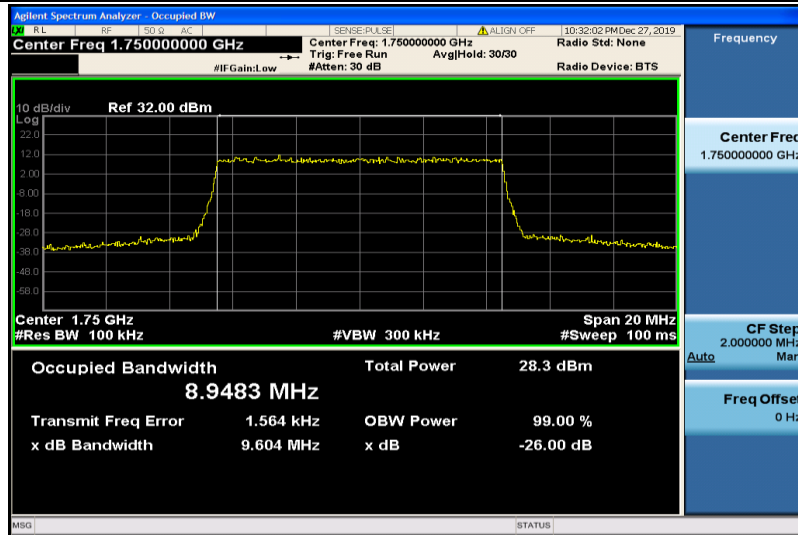

Band4-10MHz-QPSK-20000-50RB#0-8.9509

Band4-10MHz-QPSK-20175-50RB#0-8.9475

Band4-10MHz-QPSK-20350-50RB#0-8.9396

Band4-10MHz-16QAM-20000-50RB#0-8.9498

Band4-10MHz-16QAM-20175-50RB#0-8.9424

Band4-10MHz-16QAM-20350-50RB#0-8.9483