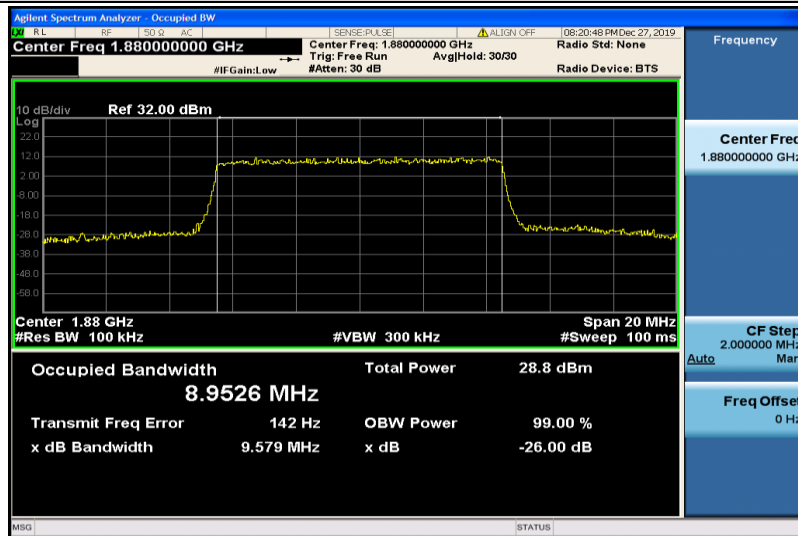

Band2-10MHz-QPSK-18900-50RB#0-8.9526