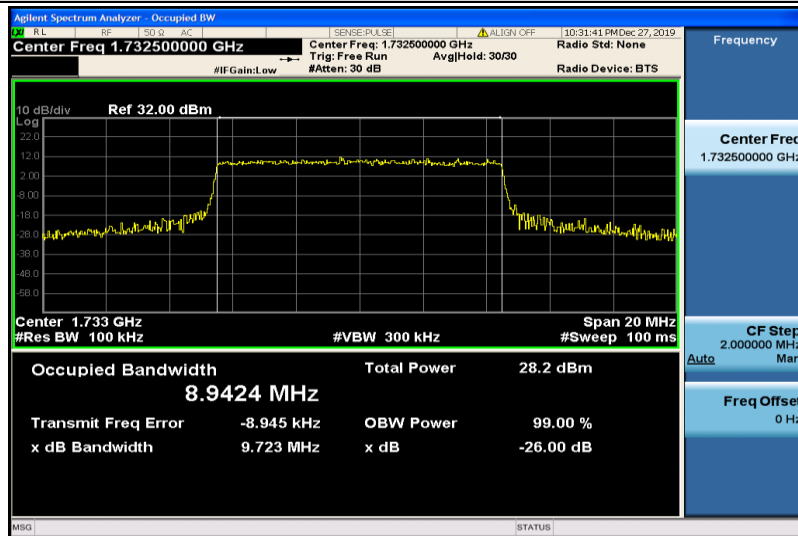

Band4-10MHz-QPSK-20000-50RB#0-8.9509

Band4-10MHz-QPSK-20175-50RB#0-8.9475

Band4-10MHz-QPSK-20350-50RB#0-8.9396

Band4-10MHz-16QAM-20000-50RB#0-8.9498

Band4-10MHz-16QAM-20175-50RB#0-8.9424

Band4-10MHz-16QAM-20350-50RB#0-8.9483