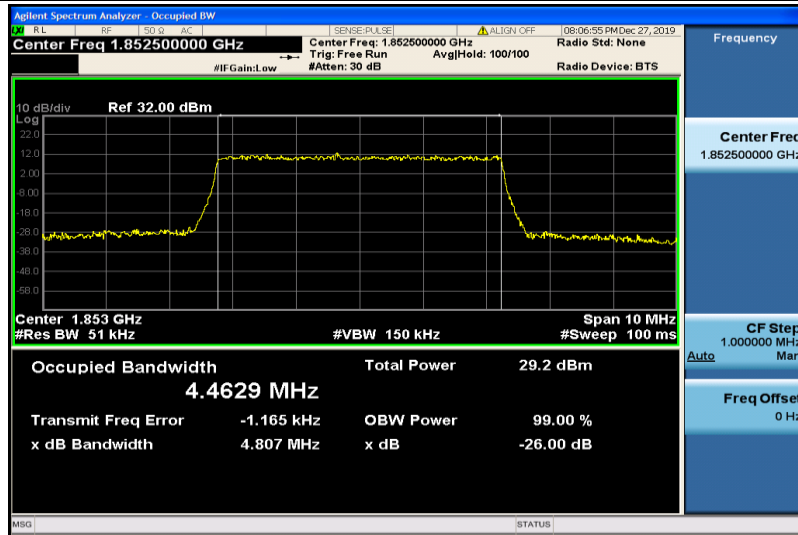

Band2-3MHz-QPSK-18615-15RB#0-2.6799

Band2-3MHz-QPSK-18900-15RB#0-2.6760

Band2-3MHz-QPSK-19185-15RB#0-2.6763

Band2-3MHz-16QAM-18615-15RB#0-2.6713

Band2-3MHz-16QAM-18900-15RB#0-2.6768

Band2-3MHz-16QAM-19185-15RB#0-2.6714