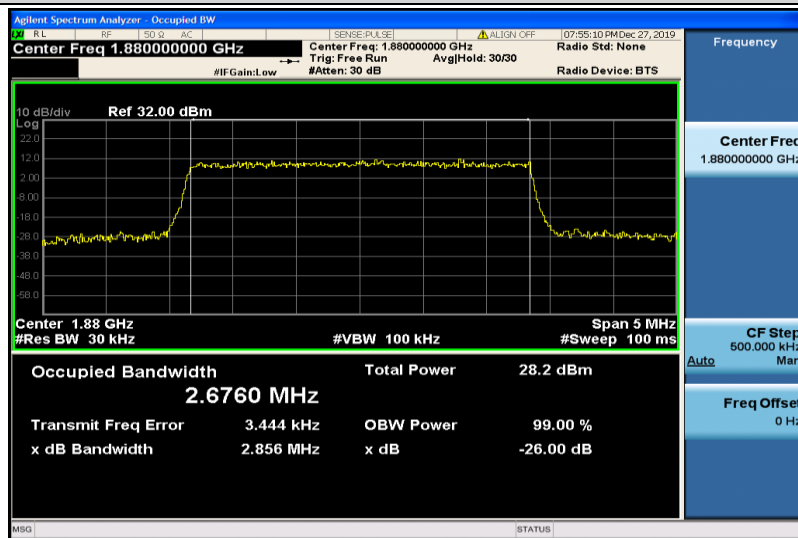

Band2-3MHz-QPSK-18900-15RB#0-2.6760