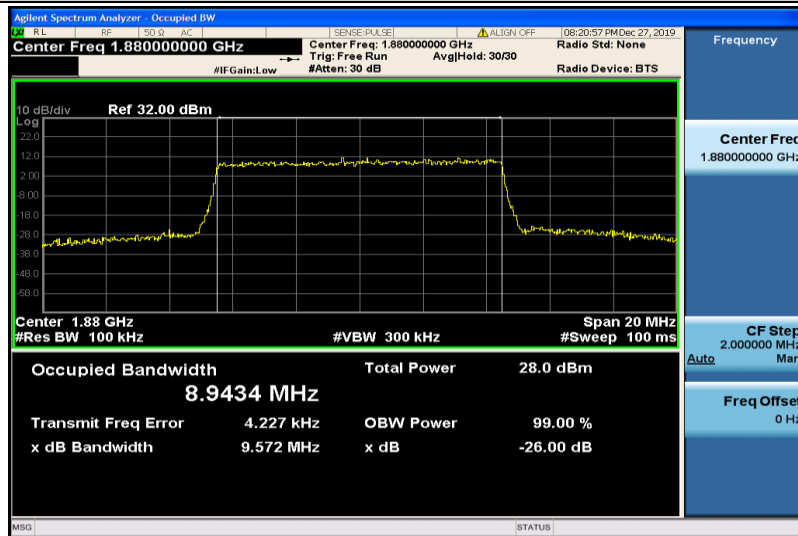

Band2-10MHz-QPSK-18650-50RB#0-8.9485

Band2-10MHz-QPSK-18900-50RB#0-8.9526

Band2-10MHz-QPSK-19150-50RB#0-8.9327

Band2-10MHz-16QAM-18650-50RB#0-8.9397

Band2-10MHz-16QAM-18900-50RB#0-8.9434

Band2-10MHz-16QAM-19150-50RB#0-8.9429