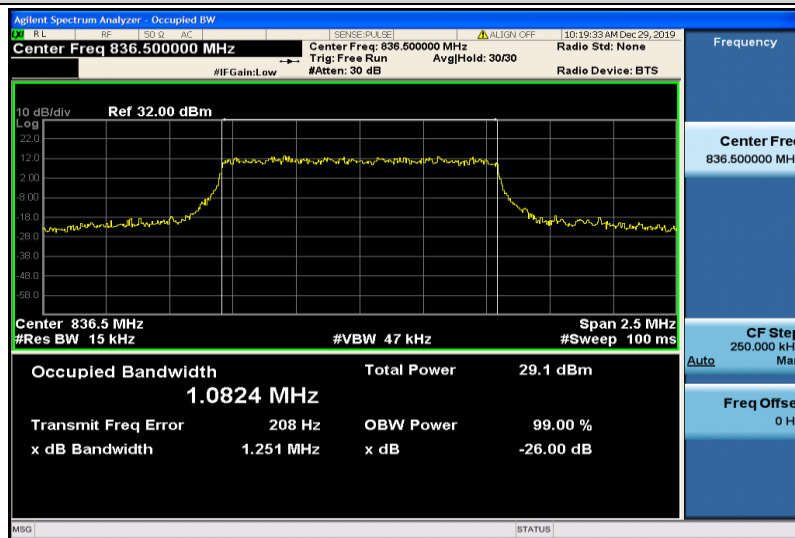

Band5-1.4MHz-QPSK-20525-6RB#0-1.0824