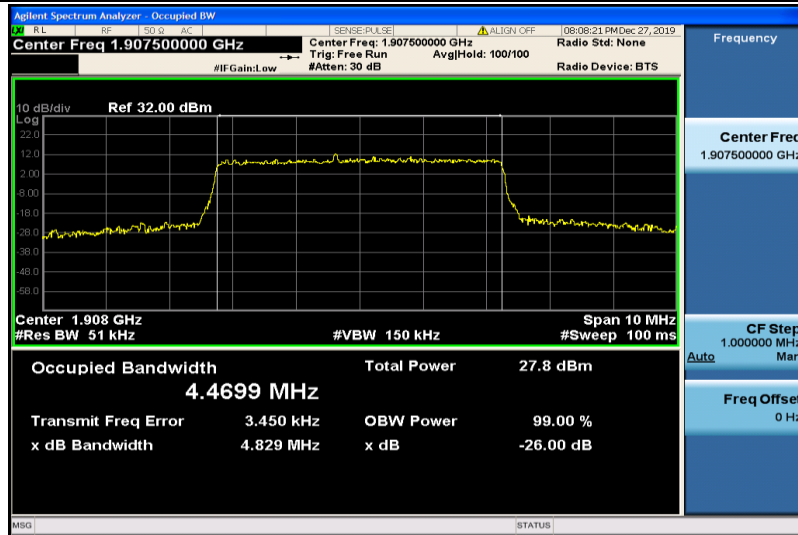

Band2-5MHz-QPSK-18625-25RB#0-4.4629

Band2-5MHz-QPSK-18900-25RB#0-4.4748

Band2-5MHz-QPSK-19175-25RB#0-4.4713

Band2-5MHz-16QAM-18625-25RB#0-4.4690

Band2-5MHz-16QAM-18900-25RB#0-4.4760

Band2-5MHz-16QAM-19175-25RB#0-4.4699