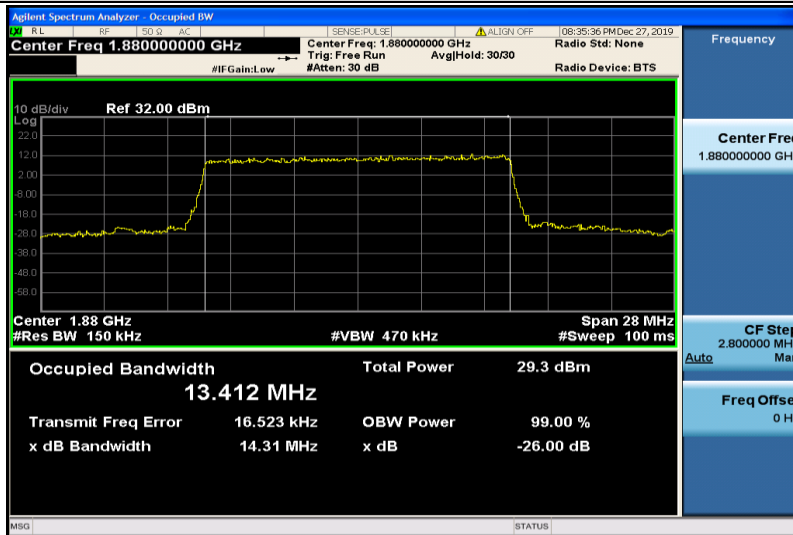

Band2-15MHz-QPSK-18900-75RB#0-13.412