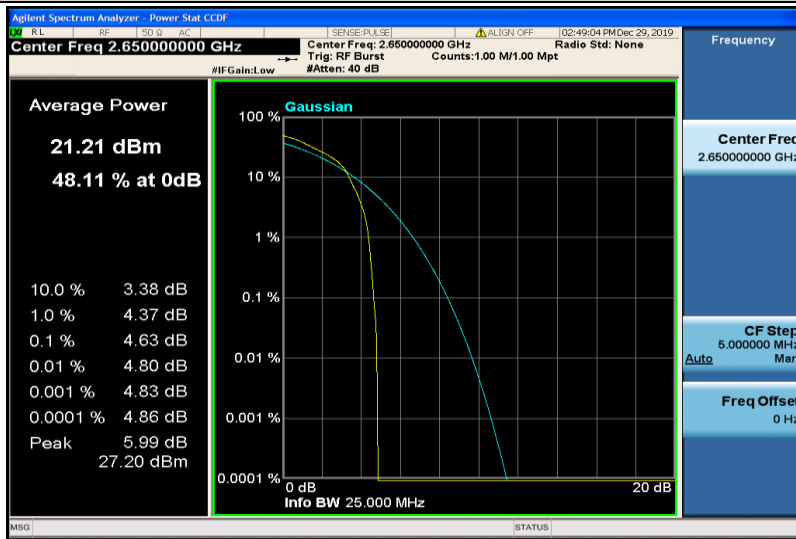

Band41-10MHz-QPSK-40740-50RB#0

Band41-10MHz-QPSK-41190-1RB#0

Band41-10MHz-QPSK-41190-50RB#0

Band41-10MHz-16QAM-40290-1RB#0

Band41-10MHz-16QAM-40290-50RB#0

Band41-10MHz-16QAM-40740-1RB#0

Band41-10MHz-16QAM-40740-50RB#0