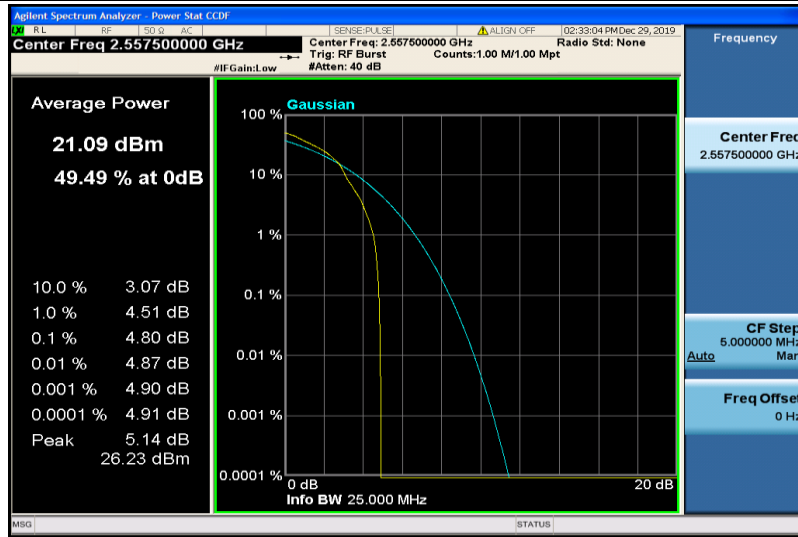

Band41-5MHz-QPSK-40265-25RB#0

Band41-5MHz-QPSK-40740-1RB#0

Band41-5MHz-QPSK-40740-25RB#0

Band41-5MHz-QPSK-41215-1RB#0

Band41-5MHz-QPSK-41215-25RB#0

Band41-5MHz-16QAM-40265-1RB#0

Band41-5MHz-16QAM-40265-25RB#0