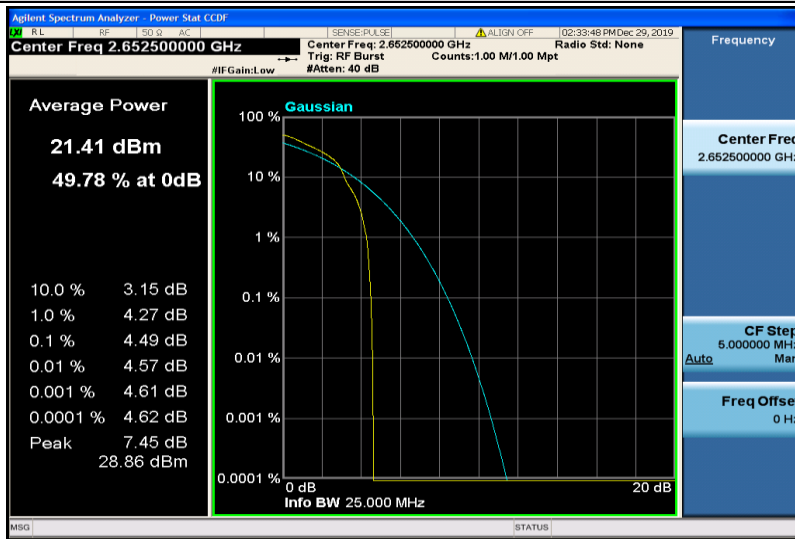

Band41-5MHz-16QAM-40740-25RB#0

Band41-5MHz-16QAM-41215-1RB#0