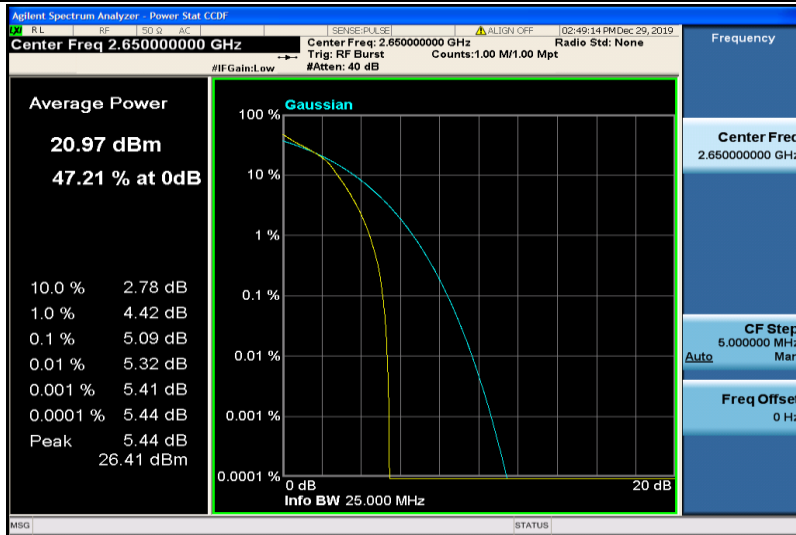

Band41-10MHz-16QAM-41190-1RB#0

Band41-10MHz-16QAM-41190-50RB#0