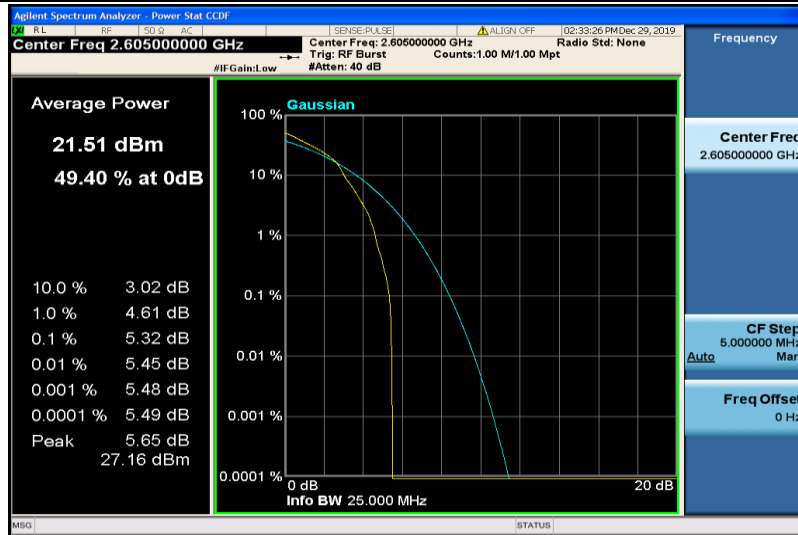

Band41-5MHz-QPSK-40265-25RB#0

Band41-5MHz-QPSK-40740-1RB#0

Band41-5MHz-QPSK-40740-25RB#0

Band41-5MHz-QPSK-41215-1RB#0

Band41-5MHz-QPSK-41215-25RB#0

Band41-5MHz-16QAM-40265-1RB#0

Band41-5MHz-16QAM-40265-25RB#0