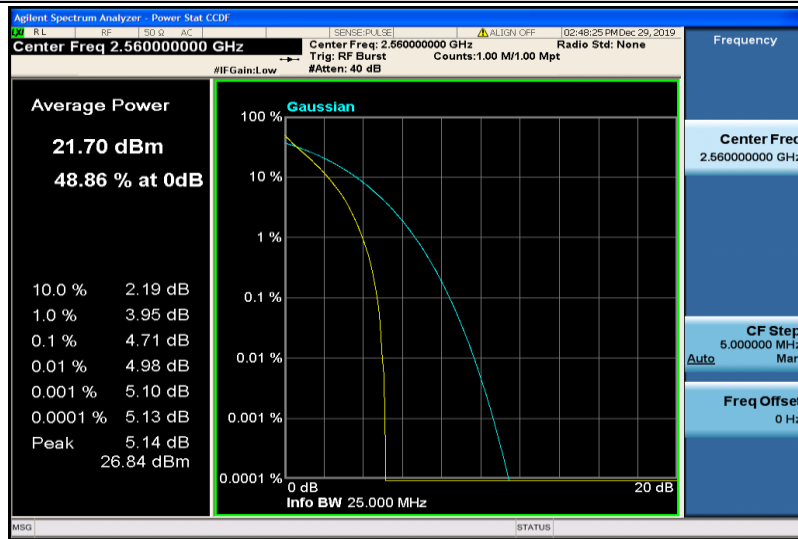

Band41-5MHz-16QAM-40740-1RB#0

Band41-5MHz-16QAM-40740-25RB#0

Band41-5MHz-16QAM-41215-1RB#0

Band41-5MHz-16QAM-41215-25RB#0

Band41-10MHz-QPSK-40290-1RB#0

Band41-10MHz-QPSK-40290-50RB#0

Band41-10MHz-QPSK-40740-1RB#0