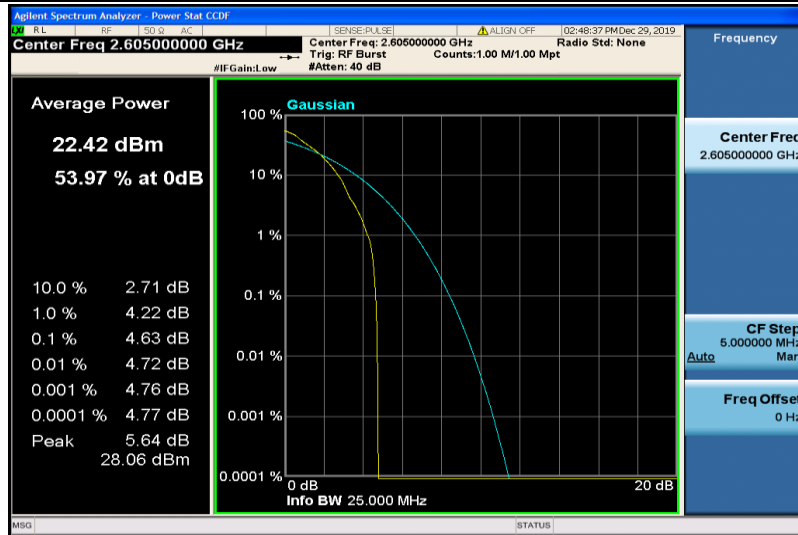

Band41-5MHz-16QAM-40740-1RB#0

Band41-5MHz-16QAM-40740-25RB#0

Band41-5MHz-16QAM-41215-1RB#0

Band41-5MHz-16QAM-41215-25RB#0

Band41-10MHz-QPSK-40290-1RB#0

Band41-10MHz-QPSK-40290-50RB#0

Band41-10MHz-QPSK-40740-1RB#0