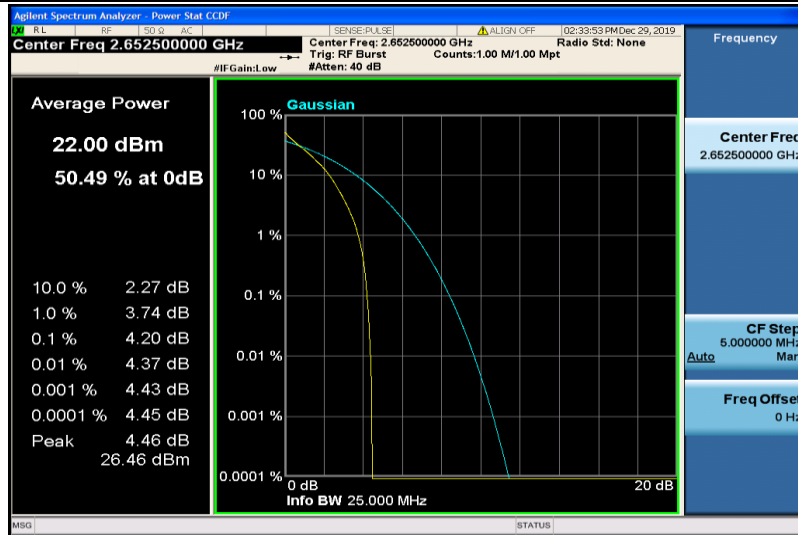

Band41-5MHz-QPSK-40265-25RB#0

Band41-5MHz-QPSK-40740-1RB#0

Band41-5MHz-QPSK-40740-25RB#0

Band41-5MHz-QPSK-41215-1RB#0

Band41-5MHz-QPSK-41215-25RB#0

Band41-5MHz-16QAM-40265-1RB#0

Band41-5MHz-16QAM-40265-25RB#0