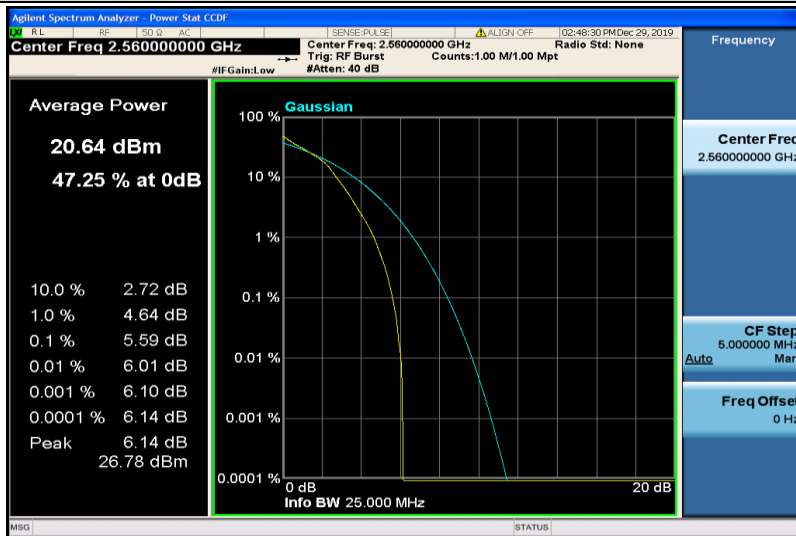

Band41-10MHz-QPSK-40740-50RB#0

Band41-10MHz-QPSK-41190-1RB#0

Band41-10MHz-QPSK-41190-50RB#0

Band41-10MHz-16QAM-40290-1RB#0

Band41-10MHz-16QAM-40290-50RB#0

Band41-10MHz-16QAM-40740-1RB#0

Band41-10MHz-16QAM-40740-50RB#0