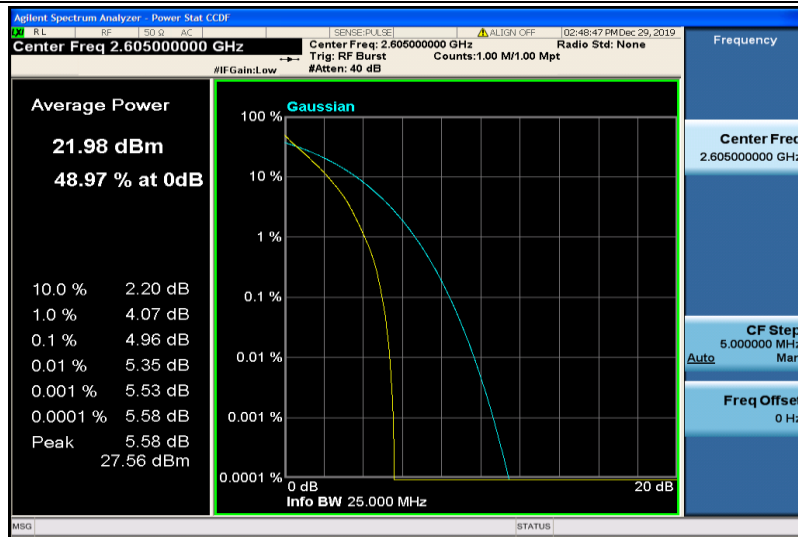

Band41-5MHz-16QAM-40740-1RB#0

Band41-5MHz-16QAM-40740-25RB#0

Band41-5MHz-16QAM-41215-1RB#0

Band41-5MHz-16QAM-41215-25RB#0

Band41-10MHz-QPSK-40290-1RB#0

Band41-10MHz-QPSK-40290-50RB#0

Band41-10MHz-QPSK-40740-1RB#0