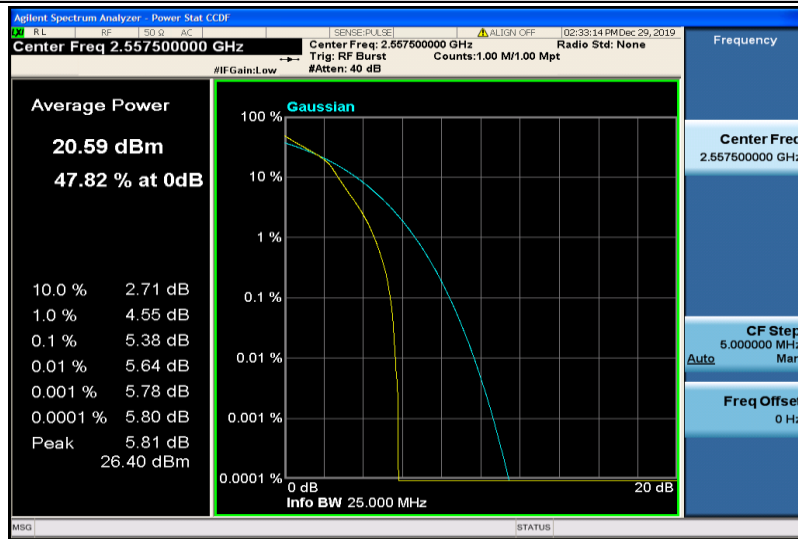

Band41-5MHz-QPSK-40265-25RB#0

Band41-5MHz-QPSK-40740-1RB#0

Band41-5MHz-QPSK-40740-25RB#0

Band41-5MHz-QPSK-41215-1RB#0

Band41-5MHz-QPSK-41215-25RB#0

Band41-5MHz-16QAM-40265-1RB#0

Band41-5MHz-16QAM-40265-25RB#0