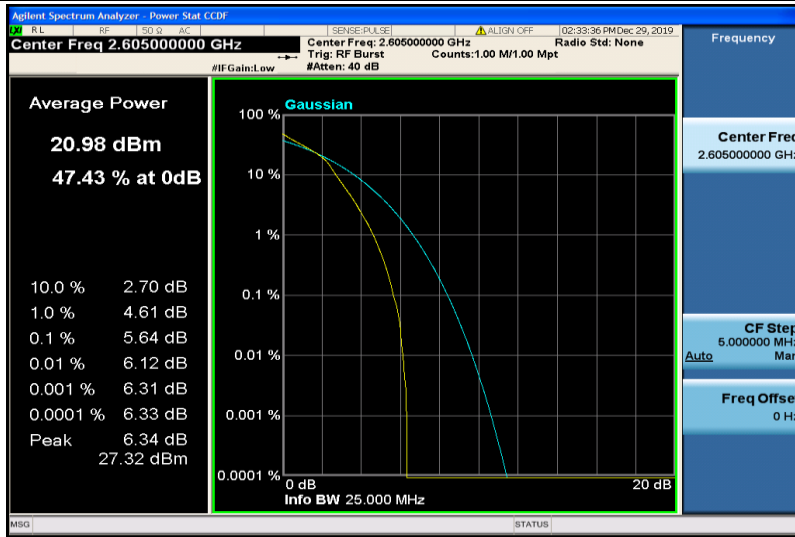

Band41-5MHz-16QAM-40740-1RB#0

Band41-5MHz-16QAM-40740-25RB#0