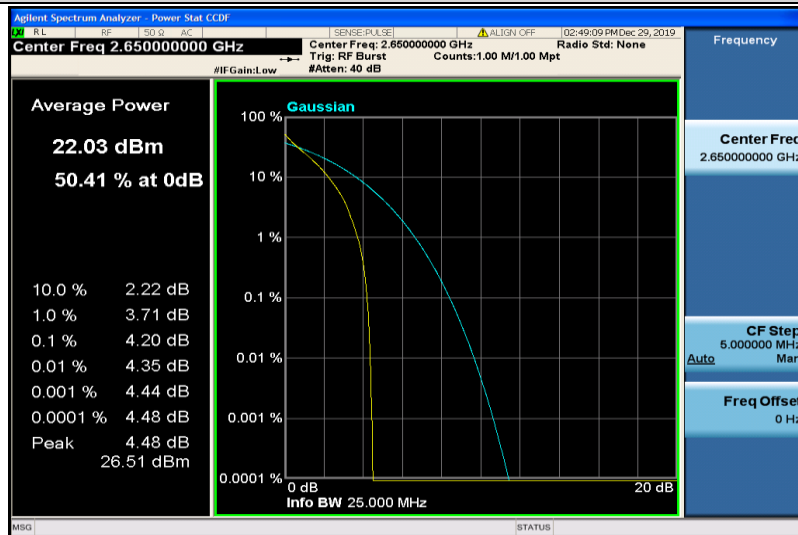

Band41-10MHz-QPSK-41190-1RB#0

Band41-10MHz-QPSK-41190-50RB#0