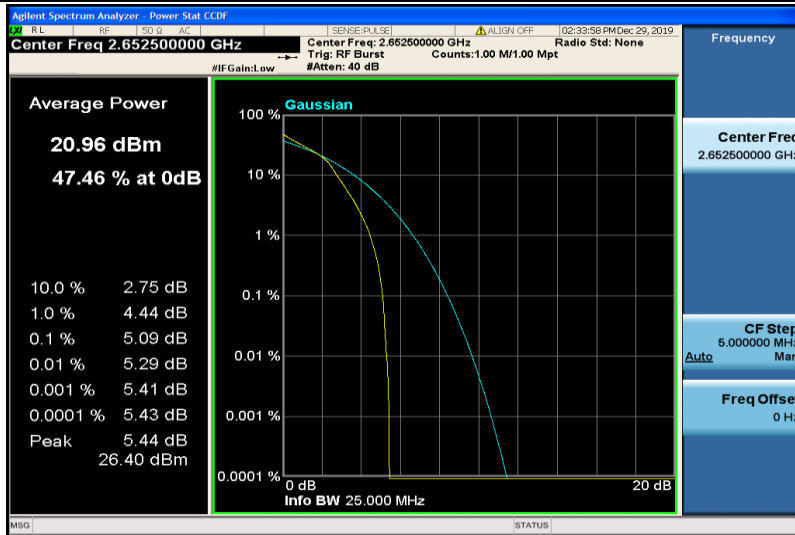

Band41-5MHz-16QAM-41215-1RB#0

Band41-5MHz-16QAM-41215-25RB#0