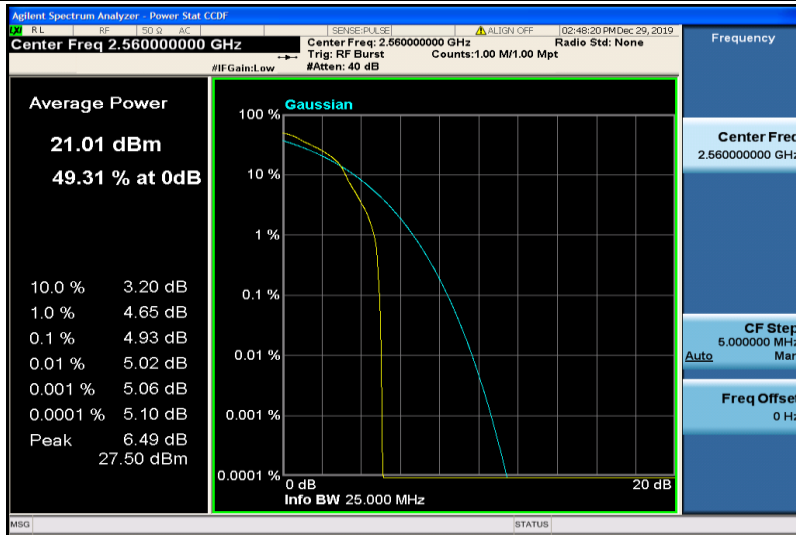

Band41-10MHz-QPSK-41190-50RB#0

Band41-10MHz-16QAM-40290-1RB#0