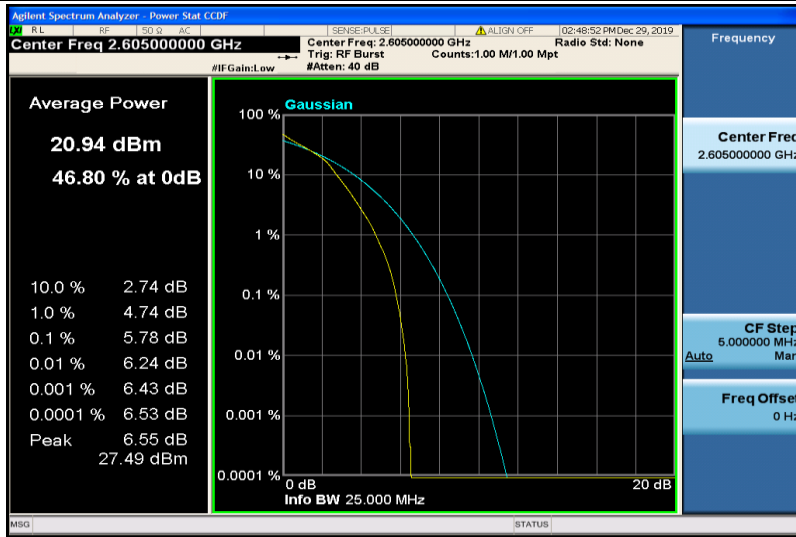

Band41-10MHz-QPSK-40740-50RB#0

Band41-10MHz-QPSK-41190-1RB#0

Band41-10MHz-QPSK-41190-50RB#0

Band41-10MHz-16QAM-40290-1RB#0

Band41-10MHz-16QAM-40290-50RB#0

Band41-10MHz-16QAM-40740-1RB#0

Band41-10MHz-16QAM-40740-50RB#0