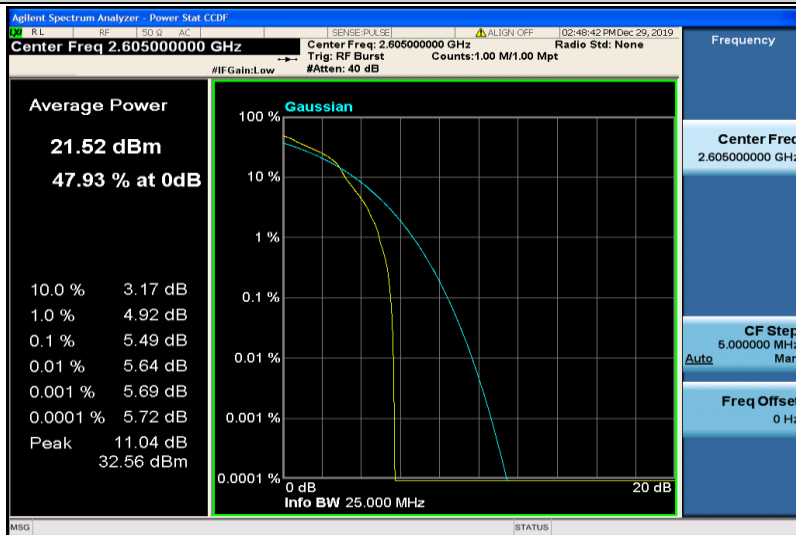

Band41-10MHz-QPSK-40740-50RB#0

Band41-10MHz-QPSK-41190-1RB#0

Band41-10MHz-QPSK-41190-50RB#0

Band41-10MHz-16QAM-40290-1RB#0

Band41-10MHz-16QAM-40290-50RB#0

Band41-10MHz-16QAM-40740-1RB#0

Band41-10MHz-16QAM-40740-50RB#0