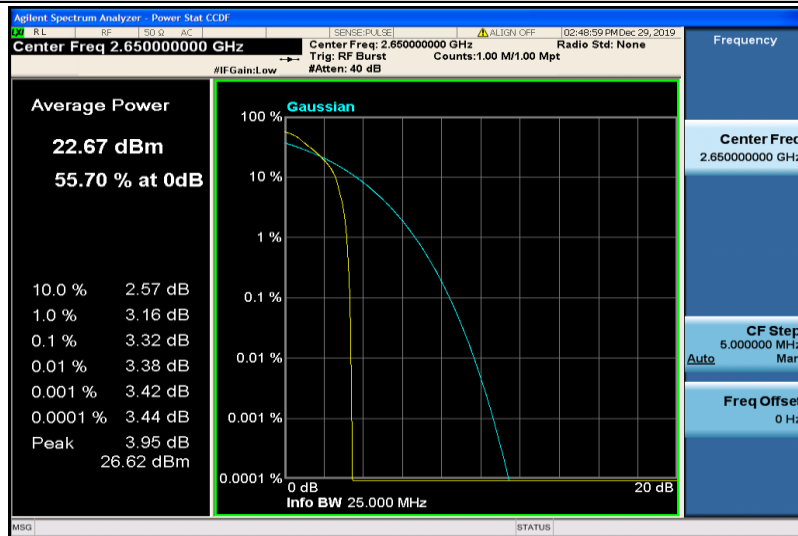

Band41-10MHz-QPSK-40740-50RB#0

Band41-10MHz-QPSK-41190-1RB#0