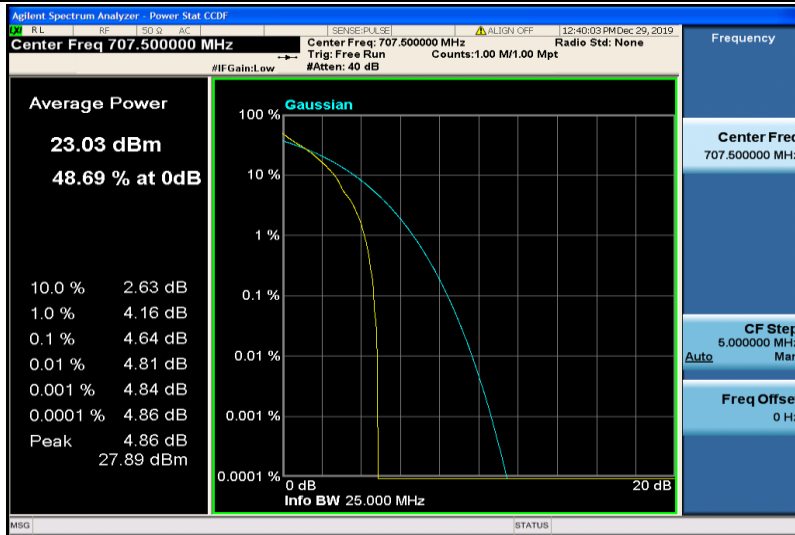

Band12-1.4MHz-QPSK-23017-6RB#0

Band12-1.4MHz-QPSK-23095-1RB#0