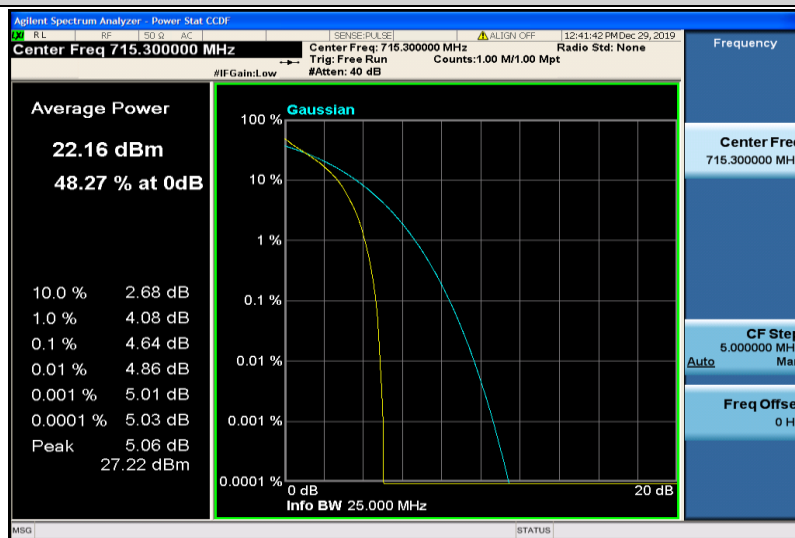

Band12-1.4MHz-QPSK-23017-1RB#0

Band12-1.4MHz-QPSK-23017-6RB#0

Band12-1.4MHz-QPSK-23095-1RB#0

Band12-1.4MHz-QPSK-23095-6RB#0

Band12-1.4MHz-QPSK-23173-1RB#0

Band12-1.4MHz-QPSK-23173-6RB#0

Band12-1.4MHz-16QAM-23017-1RB#0