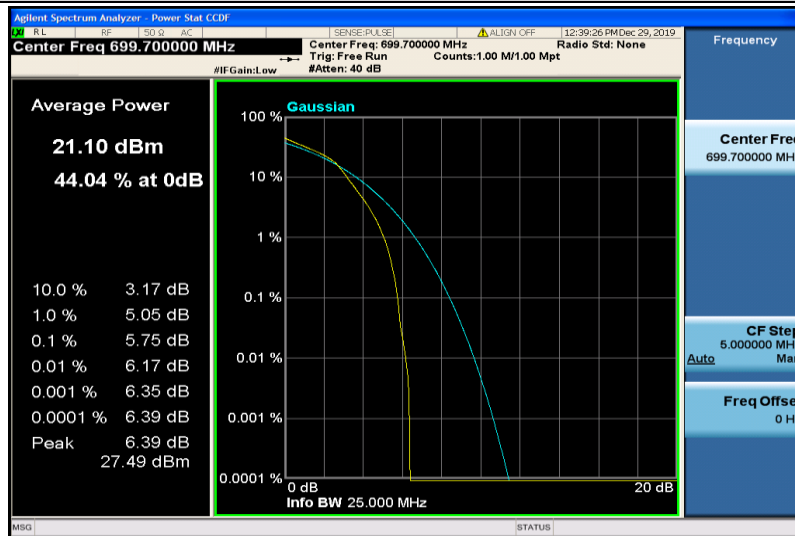

Band12-1.4MHz-QPSK-23017-1RB#0

Band12-1.4MHz-QPSK-23017-6RB#0

Band12-1.4MHz-QPSK-23095-1RB#0

Band12-1.4MHz-QPSK-23095-6RB#0

Band12-1.4MHz-QPSK-23173-1RB#0

Band12-1.4MHz-QPSK-23173-6RB#0

Band12-1.4MHz-16QAM-23017-1RB#0