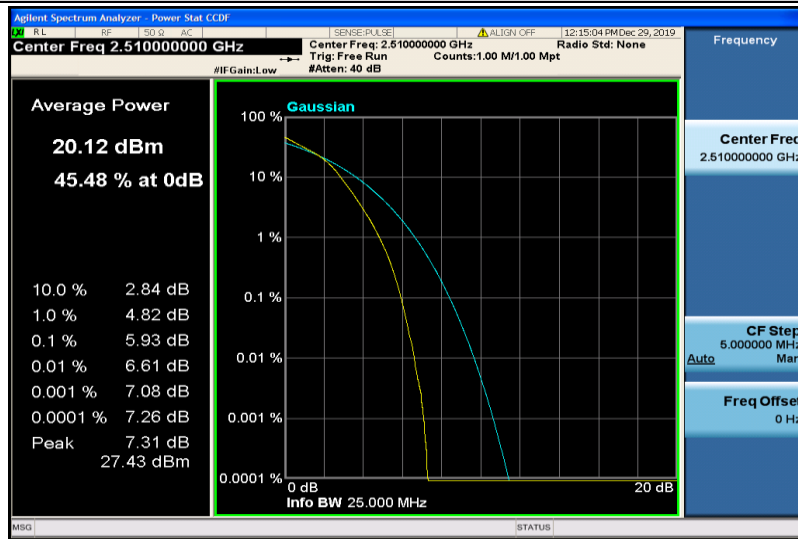

Band7-20MHz-16QAM-20850-1RB#0

Band7-20MHz-16QAM-20850-100RB#0