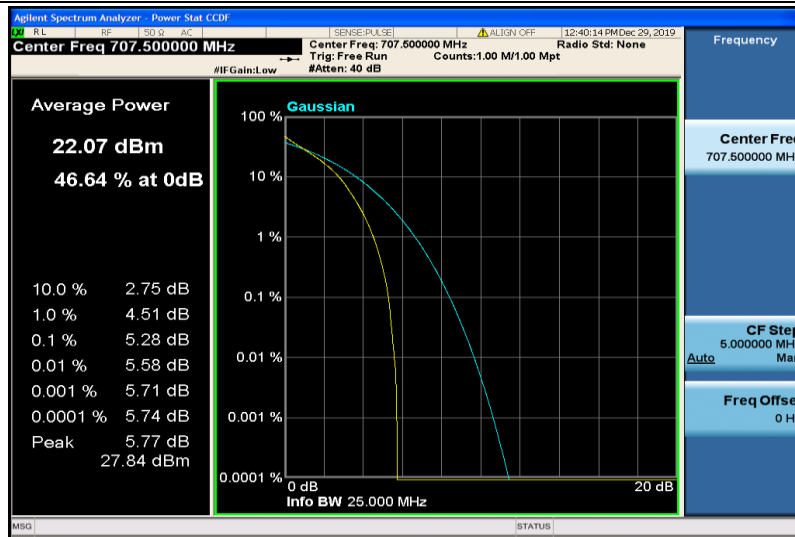

Band12-1.4MHz-QPSK-23095-1RB#0

Band12-1.4MHz-QPSK-23095-6RB#0