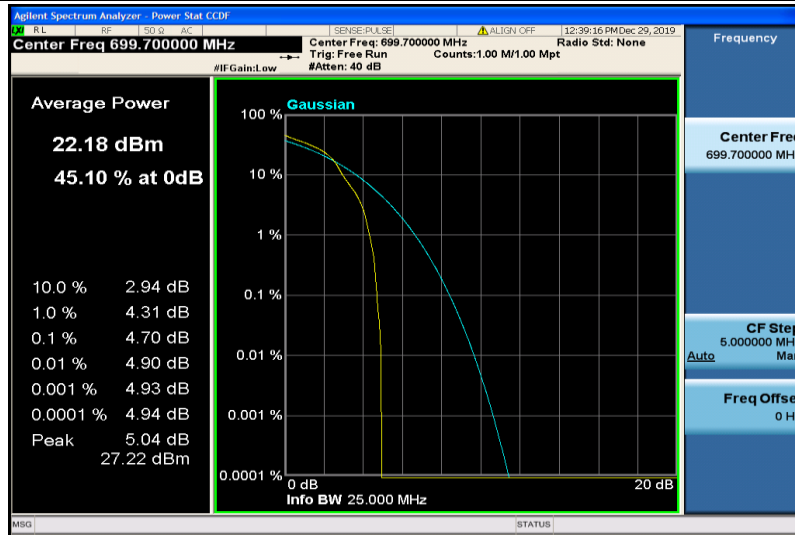

Band12-1.4MHz-QPSK-23017-1RB#0

Band12-1.4MHz-QPSK-23017-6RB#0

Band12-1.4MHz-QPSK-23095-1RB#0

Band12-1.4MHz-QPSK-23095-6RB#0

Band12-1.4MHz-QPSK-23173-1RB#0

Band12-1.4MHz-QPSK-23173-6RB#0

Band12-1.4MHz-16QAM-23017-1RB#0