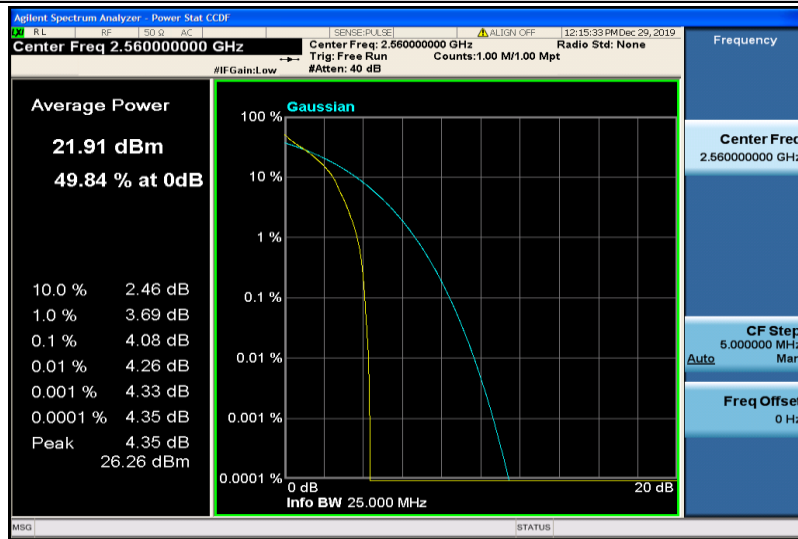

Band7-15MHz-16QAM-21375-1RB#0

Band7-15MHz-16QAM-21375-75RB#0

Band7-20MHz-QPSK-20850-1RB#0

Band7-20MHz-QPSK-20850-100RB#0

Band7-20MHz-QPSK-21100-1RB#0

Band7-20MHz-QPSK-21100-100RB#0

Band7-20MHz-QPSK-21350-1RB#0