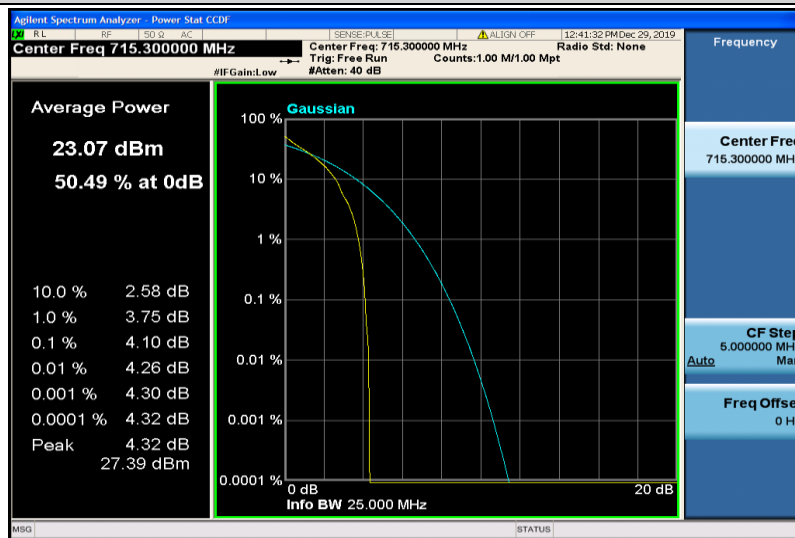

Band12-1.4MHz-QPSK-23017-1RB#0

Band12-1.4MHz-QPSK-23017-6RB#0

Band12-1.4MHz-QPSK-23095-1RB#0

Band12-1.4MHz-QPSK-23095-6RB#0

Band12-1.4MHz-QPSK-23173-1RB#0

Band12-1.4MHz-QPSK-23173-6RB#0

Band12-1.4MHz-16QAM-23017-1RB#0