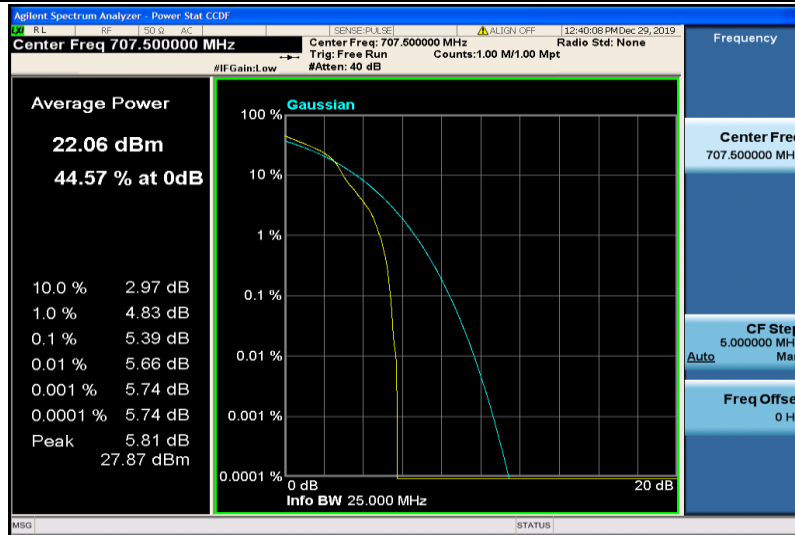

Band12-1.4MHz-16QAM-23017-6RB#0

Band12-1.4MHz-16QAM-23095-1RB#0