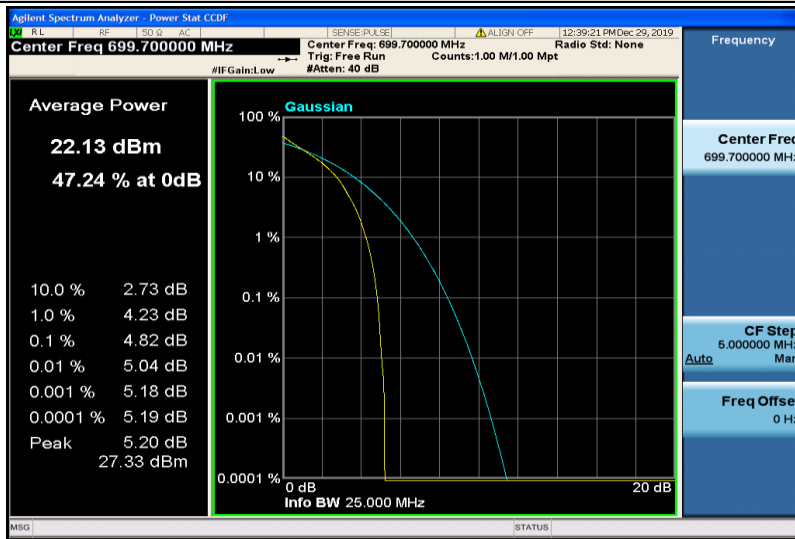

Band12-1.4MHz-QPSK-23017-1RB#0

Band12-1.4MHz-QPSK-23017-6RB#0