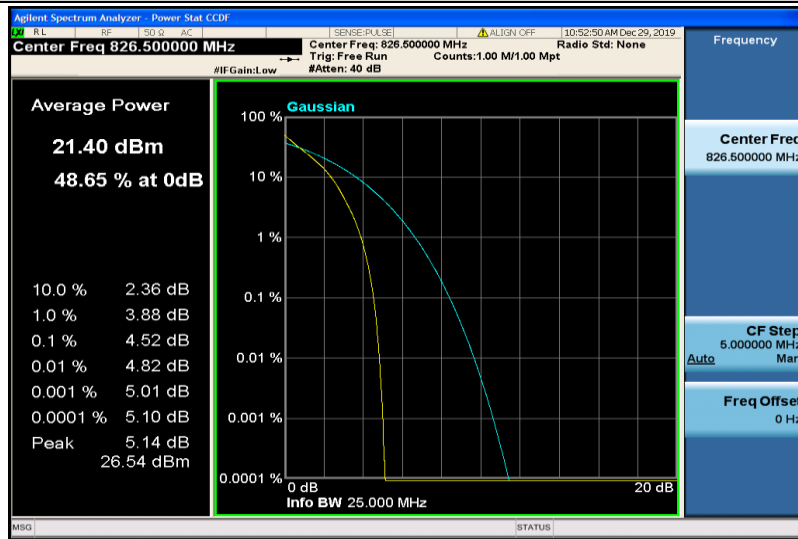

Band5-3MHz-16QAM-20525-15RB#0

Band5-3MHz-16QAM-20635-1RB#0

Band5-3MHz-16QAM-20635-15RB#0

Band5-5MHz-QPSK-20425-1RB#0

Band5-5MHz-QPSK-20425-25RB#0

Band5-5MHz-QPSK-20525-1RB#0

Band5-5MHz-QPSK-20525-25RB#0

Band5-5MHz-QPSK-20625-1RB#0