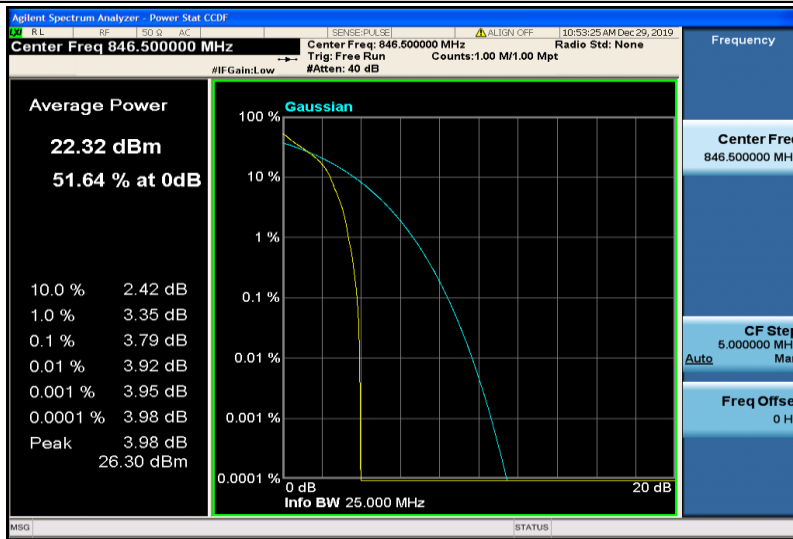

Band5-3MHz-16QAM-20525-15RB#0

Band5-3MHz-16QAM-20635-1RB#0

Band5-3MHz-16QAM-20635-15RB#0

Band5-5MHz-QPSK-20425-1RB#0

Band5-5MHz-QPSK-20425-25RB#0

Band5-5MHz-QPSK-20525-1RB#0

Band5-5MHz-QPSK-20525-25RB#0

Band5-5MHz-QPSK-20625-1RB#0