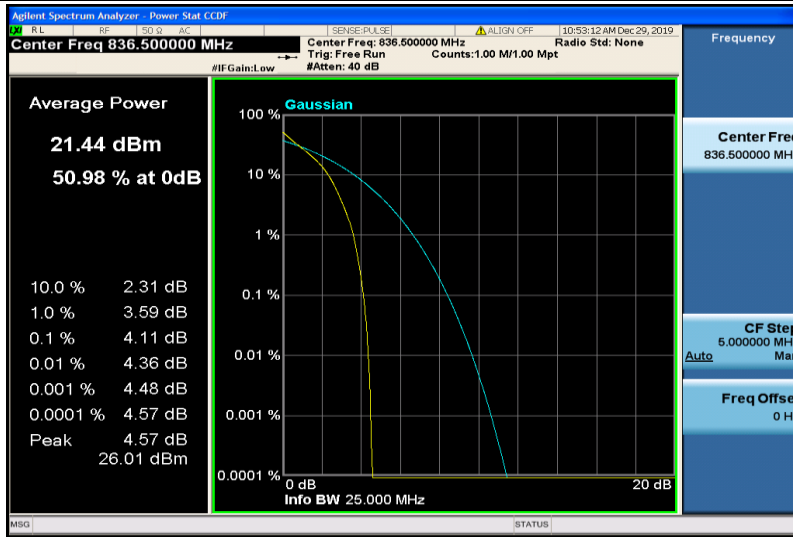

Band5-3MHz-16QAM-20525-15RB#0

Band5-3MHz-16QAM-20635-1RB#0

Band5-3MHz-16QAM-20635-15RB#0

Band5-5MHz-QPSK-20425-1RB#0

Band5-5MHz-QPSK-20425-25RB#0

Band5-5MHz-QPSK-20525-1RB#0

Band5-5MHz-QPSK-20525-25RB#0

Band5-5MHz-QPSK-20625-1RB#0