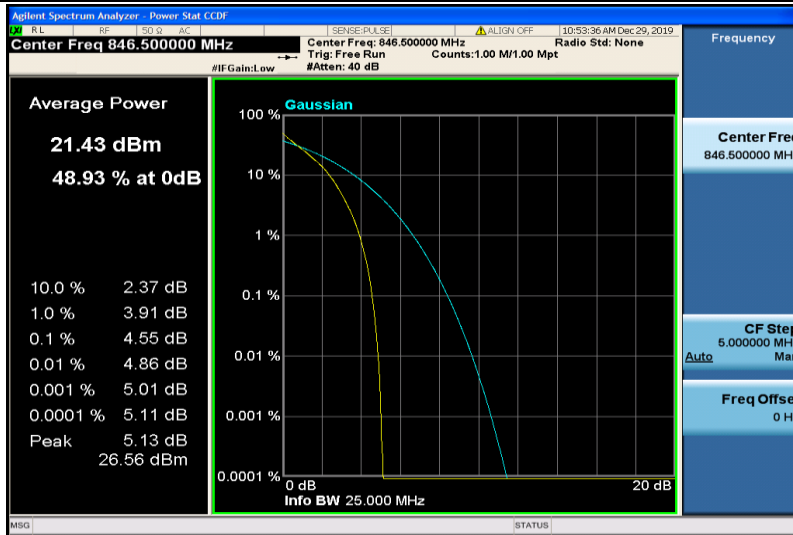

Band5-3MHz-16QAM-20525-15RB#0

Band5-3MHz-16QAM-20635-1RB#0

Band5-3MHz-16QAM-20635-15RB#0

Band5-5MHz-QPSK-20425-1RB#0

Band5-5MHz-QPSK-20425-25RB#0

Band5-5MHz-QPSK-20525-1RB#0

Band5-5MHz-QPSK-20525-25RB#0

Band5-5MHz-QPSK-20625-1RB#0