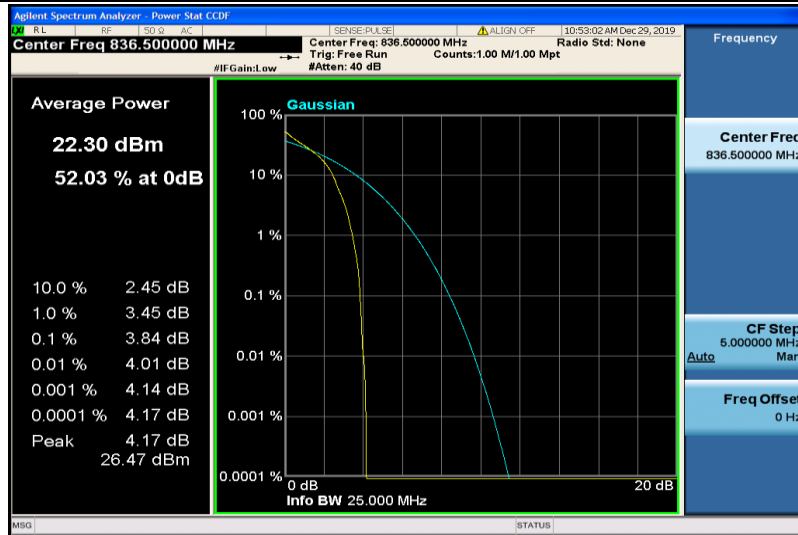

Band5-3MHz-16QAM-20525-15RB#0

Band5-3MHz-16QAM-20635-1RB#0

Band5-3MHz-16QAM-20635-15RB#0

Band5-5MHz-QPSK-20425-1RB#0

Band5-5MHz-QPSK-20425-25RB#0

Band5-5MHz-QPSK-20525-1RB#0

Band5-5MHz-QPSK-20525-25RB#0

Band5-5MHz-QPSK-20625-1RB#0