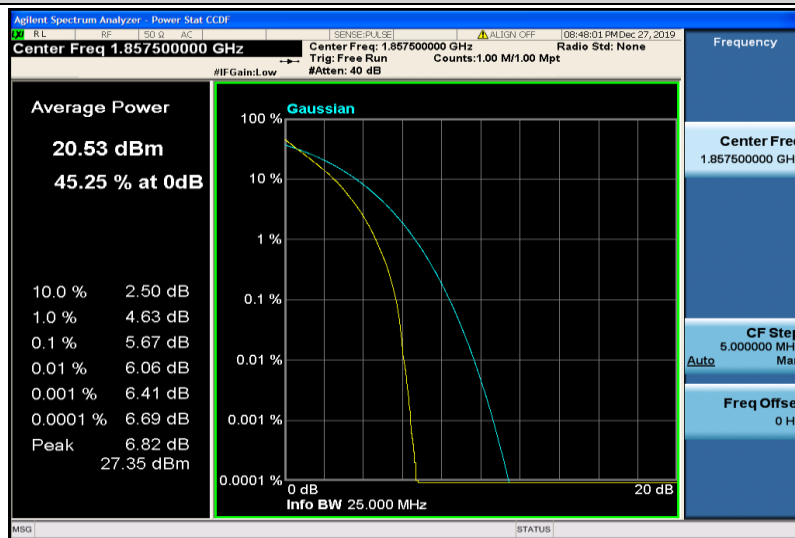

Band2-10MHz-16QAM-18900-50RB#0

Band2-10MHz-16QAM-19150-1RB#0

Band2-10MHz-16QAM-19150-50RB#0

Band2-15MHz-QPSK-18675-1RB#0

Band2-15MHz-QPSK-18675-75RB#0

Band2-15MHz-QPSK-18900-1RB#0

Band2-15MHz-QPSK-18900-75RB#0