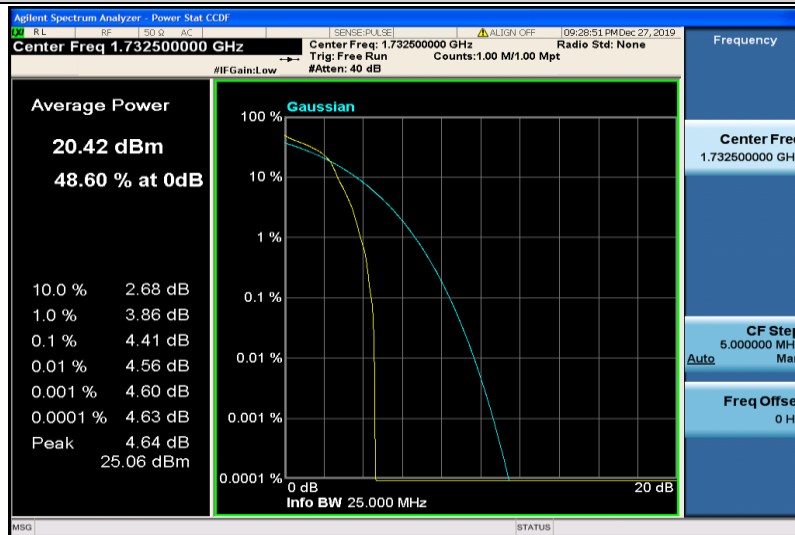

Band4-1.4MHz-QPSK-19957-6RB#0

Band4-1.4MHz-QPSK-20175-1RB#0

Band4-1.4MHz-QPSK-20175-6RB#0

Band4-1.4MHz-QPSK-20393-1RB#0

Band4-1.4MHz-QPSK-20393-6RB#0

Band4-1.4MHz-16QAM-19957-1RB#0

Band4-1.4MHz-16QAM-19957-6RB#0