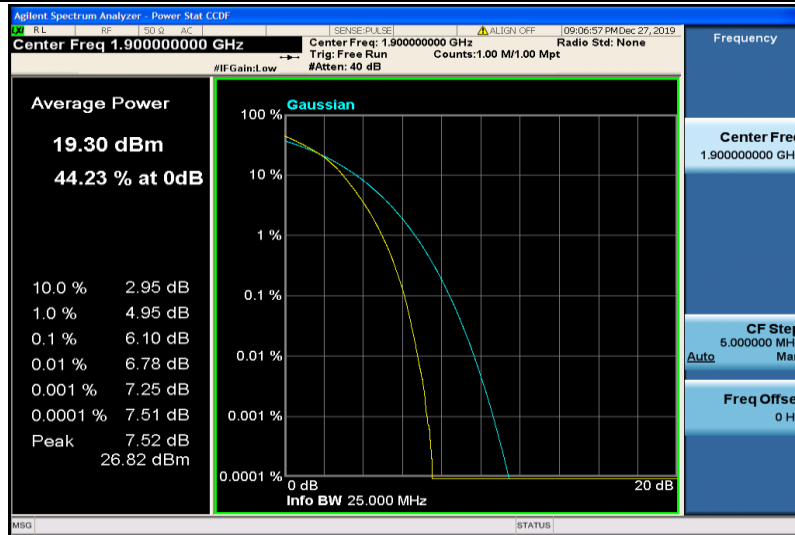

Band2-20MHz-16QAM-18700-1RB#0

Band2-20MHz-16QAM-18700-100RB#0

Band2-20MHz-16QAM-18900-1RB#0

Band2-20MHz-16QAM-18900-100RB#0

Band2-20MHz-16QAM-19100-1RB#0

Band2-20MHz-16QAM-19100-100RB#0

Band4-1.4MHz-QPSK-19957-1RB#0