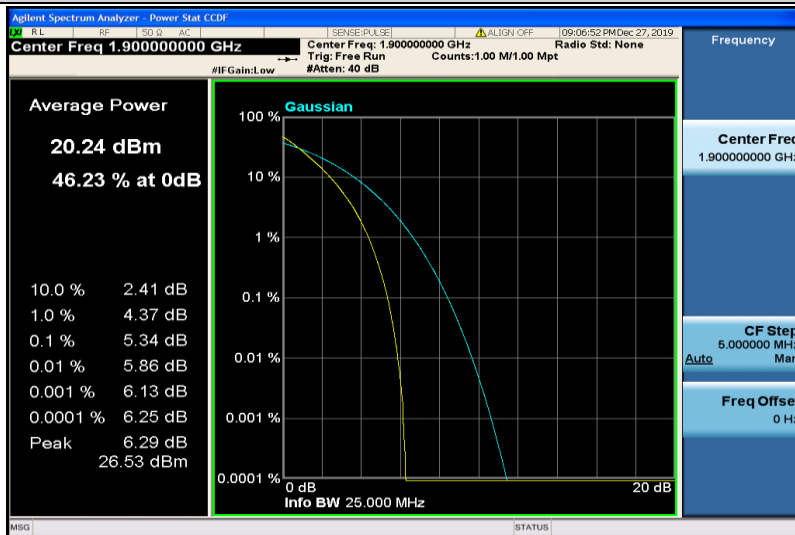

Band2-15MHz-16QAM-19125-75RB#0

Band2-20MHz-QPSK-18700-1RB#0

Band2-20MHz-QPSK-18700-100RB#0

Band2-20MHz-QPSK-18900-1RB#0

Band2-20MHz-QPSK-18900-100RB#0

Band2-20MHz-QPSK-19100-1RB#0

Band2-20MHz-QPSK-19100-100RB#0