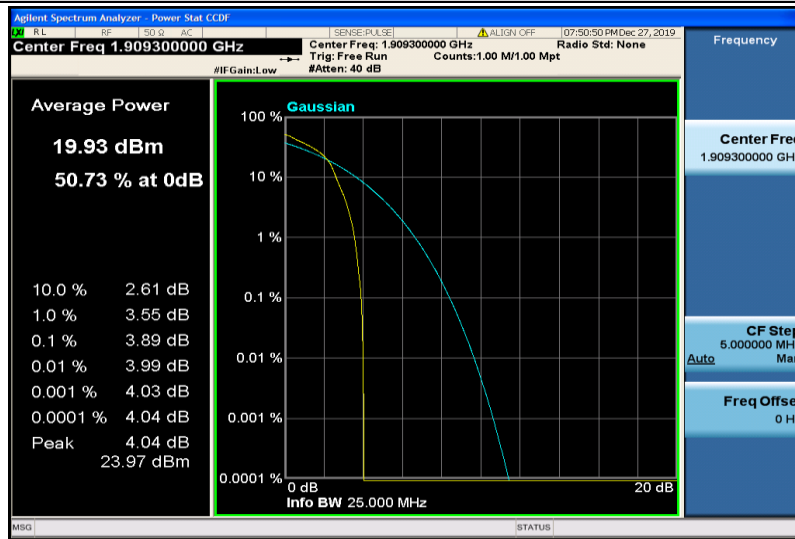

Band2-1.4MHz-16QAM-1913-1RB#0