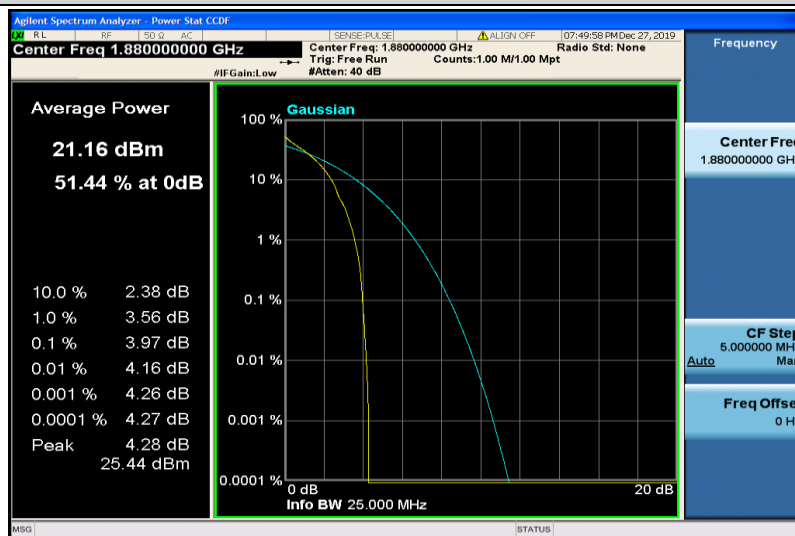

Test Graphs

Band2-1.4MHz-QPSK-18607-1RB#0

Band2-1.4MHz-QPSK-18607-6RB#0

Band2-1.4MHz-QPSK-18900-1RB#0

Band2-1.4MHz-QPSK-18900-6RB#0

Band2-1.4MHz-QPSK-19193-1RB#0

Band2-1.4MHz-QPSK-19193-6RB#0

Band2-1.4MHz-16QAM-18607-1RB#0