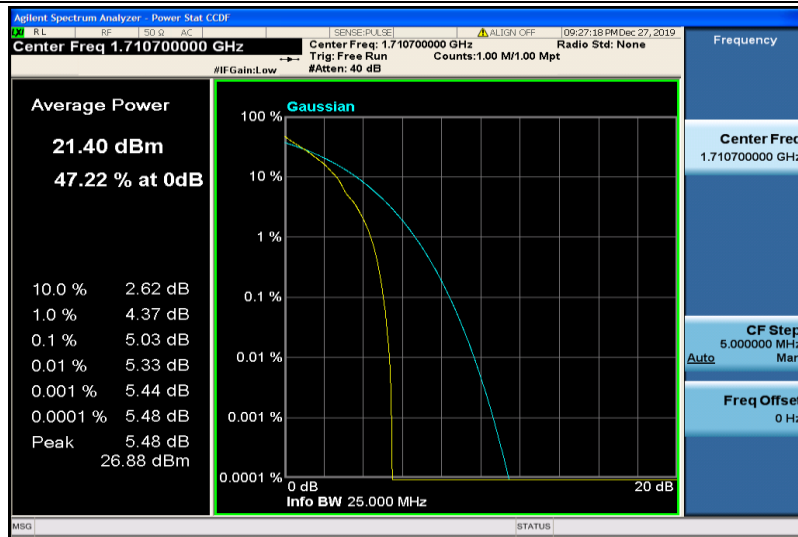

Band2-20MHz-16QAM-18700-1RB#0

Band2-20MHz-16QAM-18700-100RB#0

Band2-20MHz-16QAM-18900-1RB#0

Band2-20MHz-16QAM-18900-100RB#0

Band2-20MHz-16QAM-19100-1RB#0

Band2-20MHz-16QAM-19100-100RB#0

Band4-1.4MHz-QPSK-19957-1RB#0