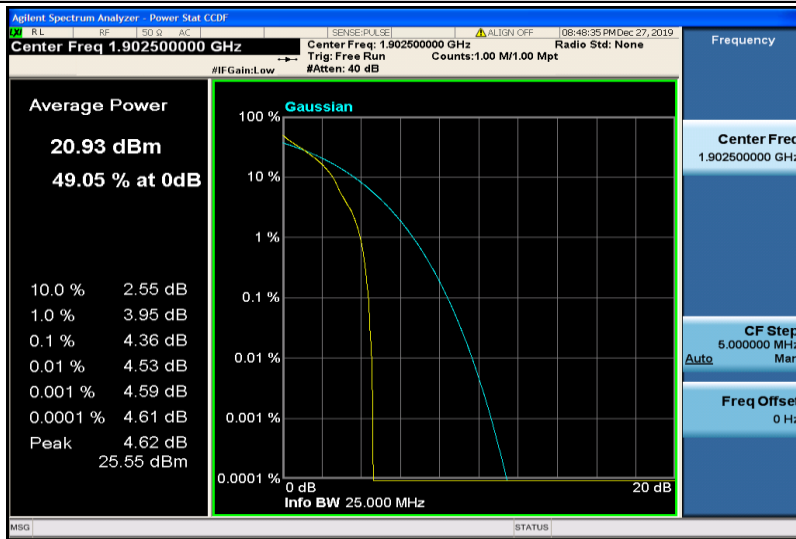

Band2-10MHz-16QAM-18900-50RB#0

Band2-10MHz-16QAM-19150-1RB#0

Band2-10MHz-16QAM-19150-50RB#0

Band2-15MHz-QPSK-18675-1RB#0

Band2-15MHz-QPSK-18675-75RB#0

Band2-15MHz-QPSK-18900-1RB#0

Band2-15MHz-QPSK-18900-75RB#0