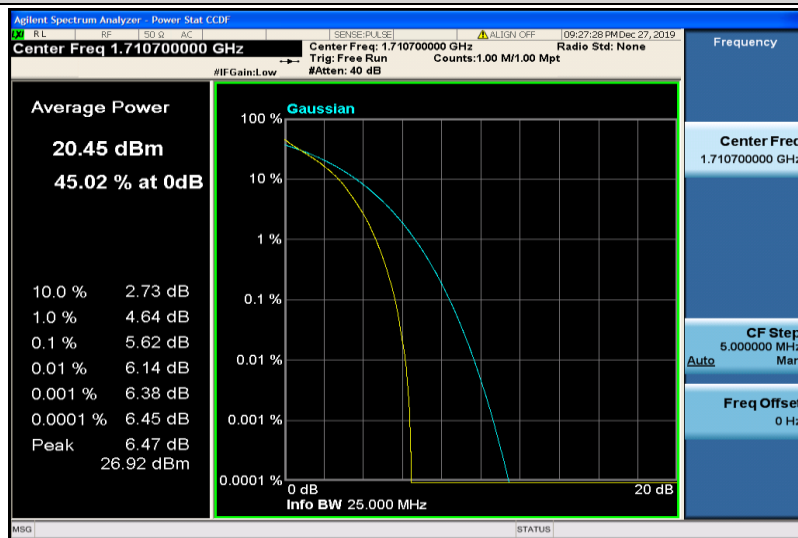

Band2-20MHz-16QAM-18700-1RB#0

Band2-20MHz-16QAM-18700-100RB#0

Band2-20MHz-16QAM-18900-1RB#0

Band2-20MHz-16QAM-18900-100RB#0

Band2-20MHz-16QAM-19100-1RB#0

Band2-20MHz-16QAM-19100-100RB#0

Band4-1.4MHz-QPSK-19957-1RB#0