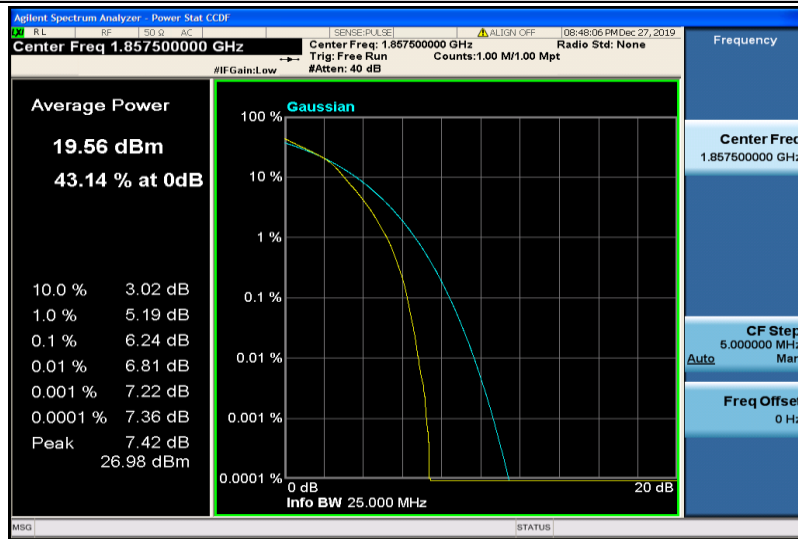

Band2-15MHz-16QAM-18675-75RB#0