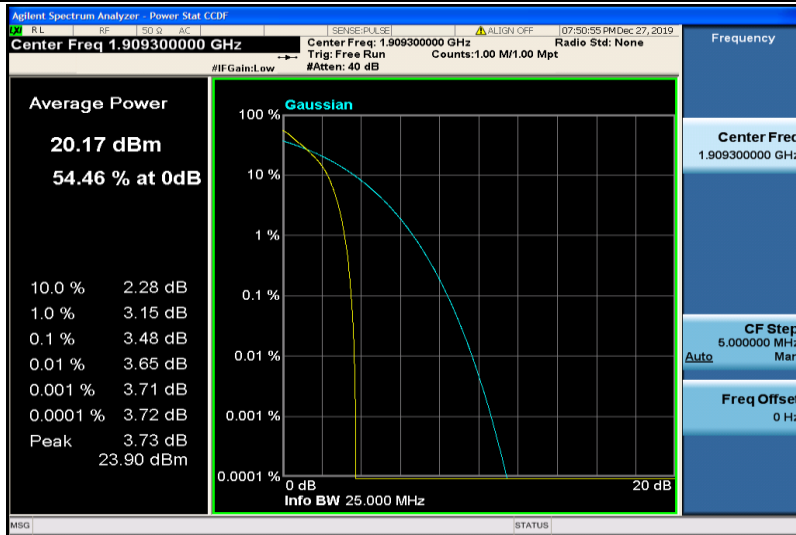

Test Graphs

Band2-1.4MHz-QPSK-18607-1RB#0

Band2-1.4MHz-QPSK-18607-6RB#0

Band2-1.4MHz-QPSK-18900-1RB#0

Band2-1.4MHz-QPSK-18900-6RB#0

Band2-1.4MHz-QPSK-19193-1RB#0

Band2-1.4MHz-QPSK-19193-6RB#0

Band2-1.4MHz-16QAM-18607-1RB#0