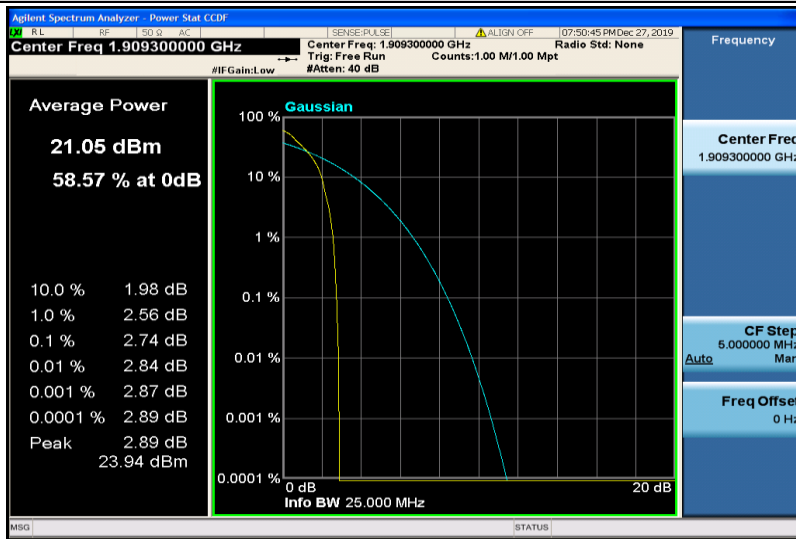

Test Graphs

Band2-1.4MHz-QPSK-18607-1RB#0

Band2-1.4MHz-QPSK-18607-6RB#0

Band2-1.4MHz-QPSK-18900-1RB#0

Band2-1.4MHz-QPSK-18900-6RB#0

Band2-1.4MHz-QPSK-19193-1RB#0

Band2-1.4MHz-QPSK-19193-6RB#0

Band2-1.4MHz-16QAM-18607-1RB#0