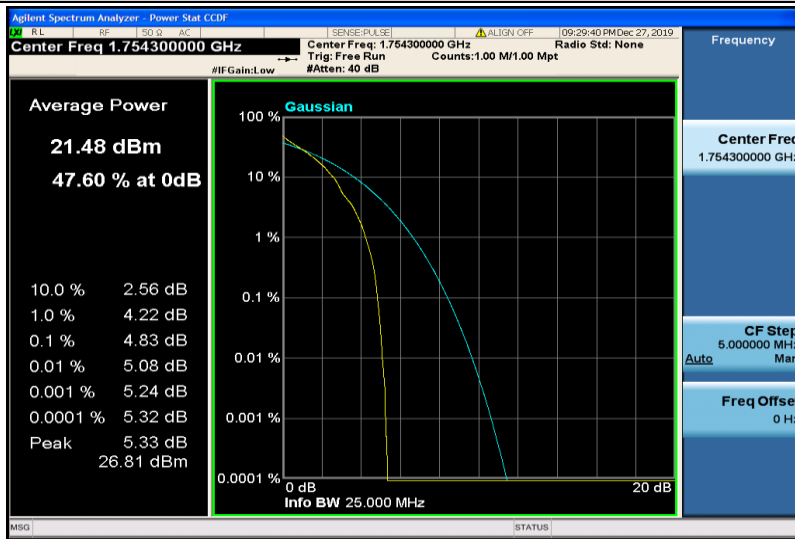

Band4-1.4MHz-QPSK-20393-1RB#0