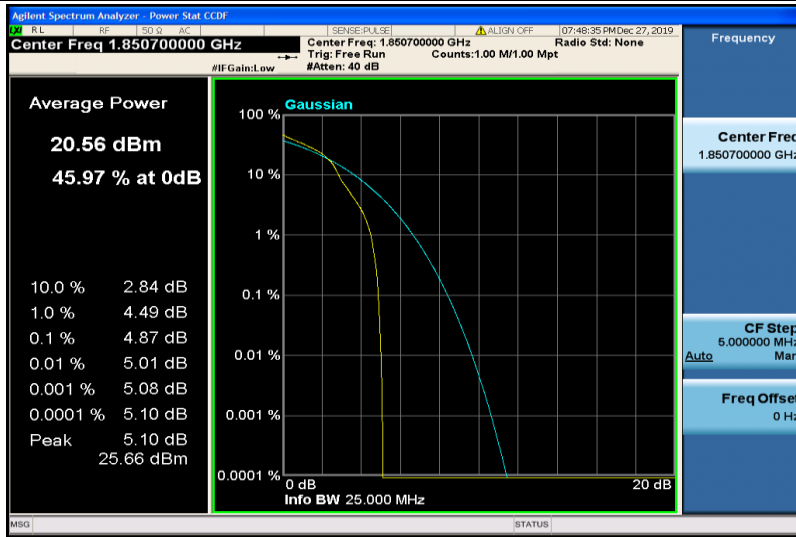

Test Graphs

Band2-1.4MHz-QPSK-18607-1RB#0

Band2-1.4MHz-QPSK-18607-6RB#0

Band2-1.4MHz-QPSK-18900-1RB#0

Band2-1.4MHz-QPSK-18900-6RB#0

Band2-1.4MHz-QPSK-19193-1RB#0

Band2-1.4MHz-QPSK-19193-6RB#0

Band2-1.4MHz-16QAM-18607-1RB#0