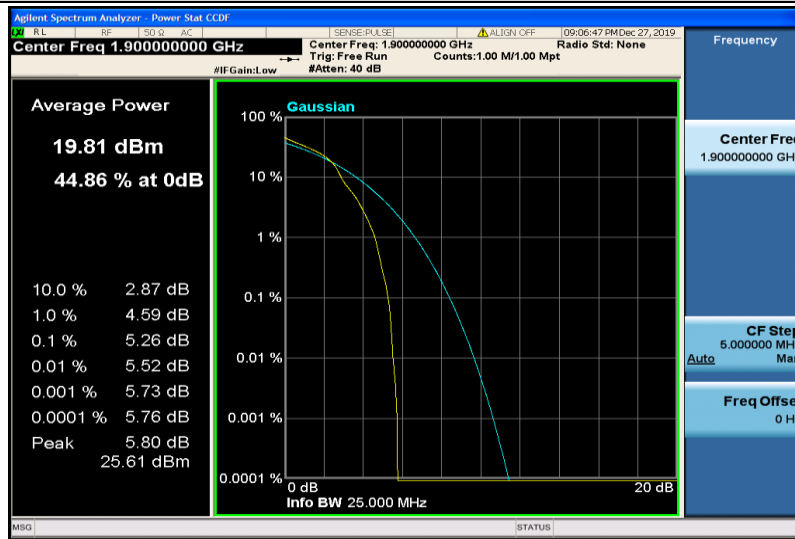

Band2-20MHz-16QAM-18700-1RB#0

Band2-20MHz-16QAM-18700-100RB#0

Band2-20MHz-16QAM-18900-1RB#0

Band2-20MHz-16QAM-18900-100RB#0

Band2-20MHz-16QAM-19100-1RB#0

Band2-20MHz-16QAM-19100-100RB#0

Band4-1.4MHz-QPSK-19957-1RB#0