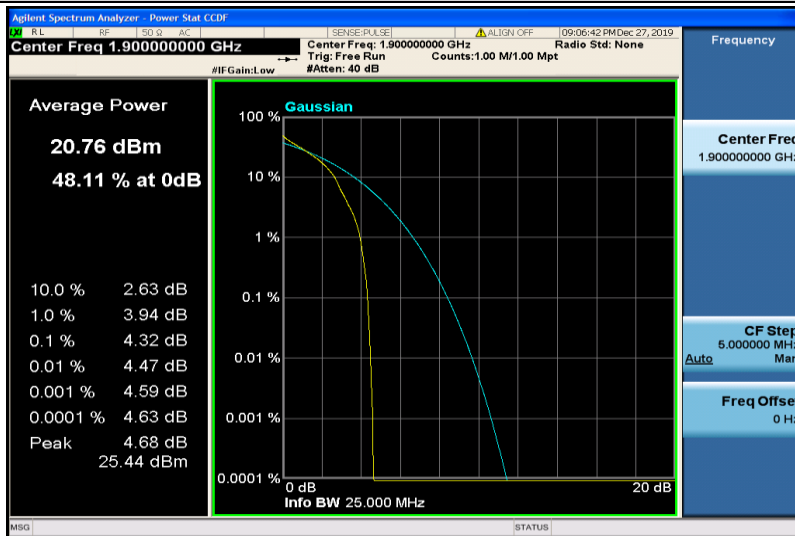

Band2-15MHz-16QAM-19125-75RB#0

Band2-20MHz-QPSK-18700-1RB#0

Band2-20MHz-QPSK-18700-100RB#0

Band2-20MHz-QPSK-18900-1RB#0

Band2-20MHz-QPSK-18900-100RB#0

Band2-20MHz-QPSK-19100-1RB#0

Band2-20MHz-QPSK-19100-100RB#0