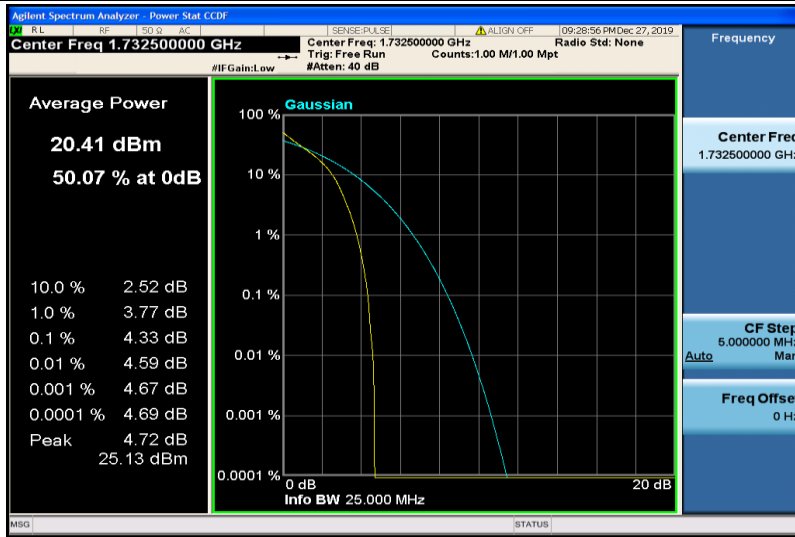

Band4-1.4MHz-QPSK-20175-6RB#0