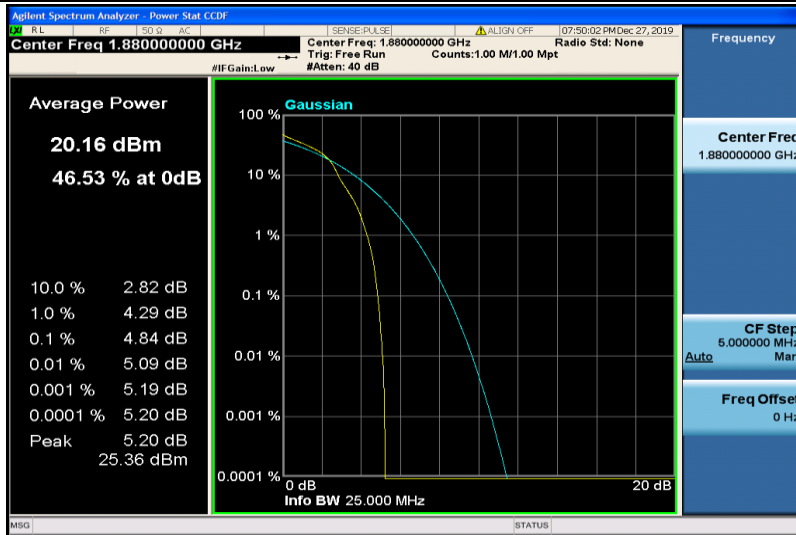

Band2-1.4MHz-16QAM-18900-1RB#0