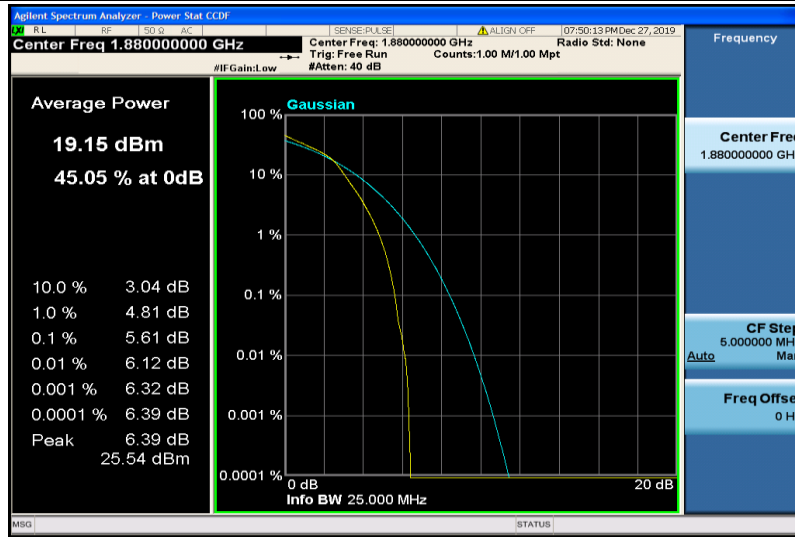

Band2-1.4MHz-16QAM-18900-6RB#0