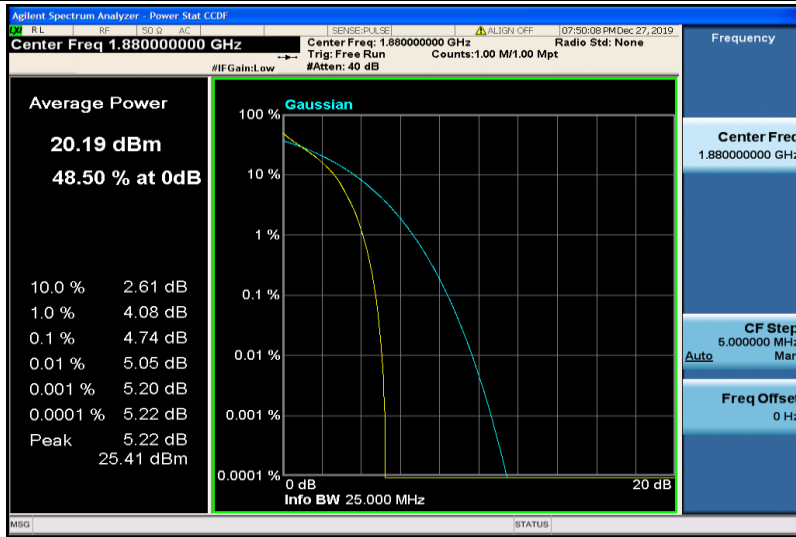

Test Graphs

Band2-1.4MHz-QPSK-18607-1RB#0

Band2-1.4MHz-QPSK-18607-6RB#0

Band2-1.4MHz-QPSK-18900-1RB#0

Band2-1.4MHz-QPSK-18900-6RB#0

Band2-1.4MHz-QPSK-19193-1RB#0

Band2-1.4MHz-QPSK-19193-6RB#0

Band2-1.4MHz-16QAM-18607-1RB#0