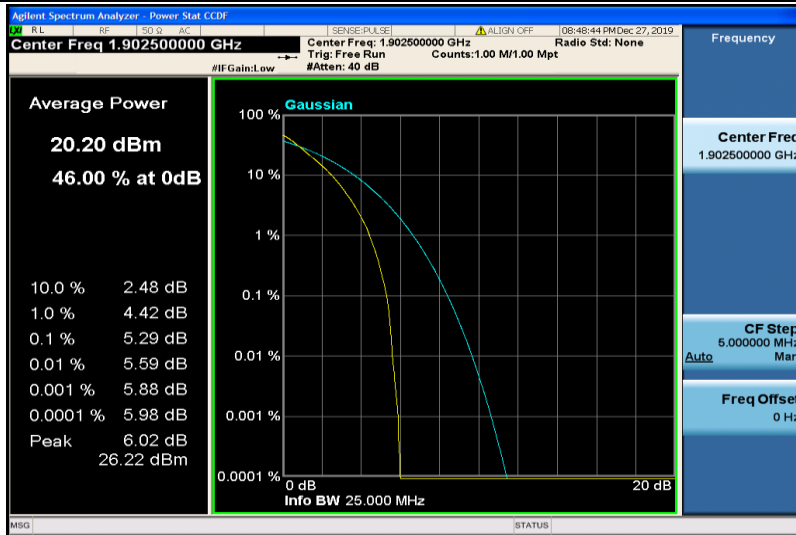

Band2-15MHz-QPSK-19125-75RB#0