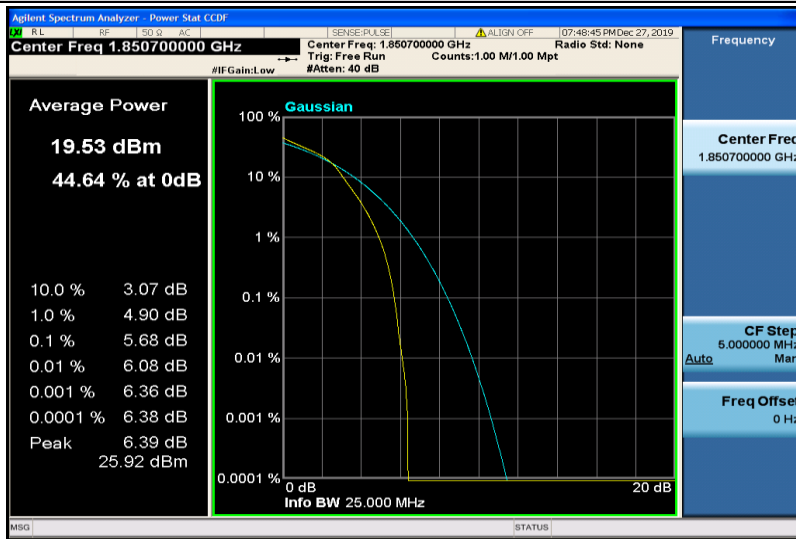

Test Graphs

Band2-1.4MHz-QPSK-18607-1RB#0

Band2-1.4MHz-QPSK-18607-6RB#0

Band2-1.4MHz-QPSK-18900-1RB#0

Band2-1.4MHz-QPSK-18900-6RB#0

Band2-1.4MHz-QPSK-19193-1RB#0

Band2-1.4MHz-QPSK-19193-6RB#0

Band2-1.4MHz-16QAM-18607-1RB#0