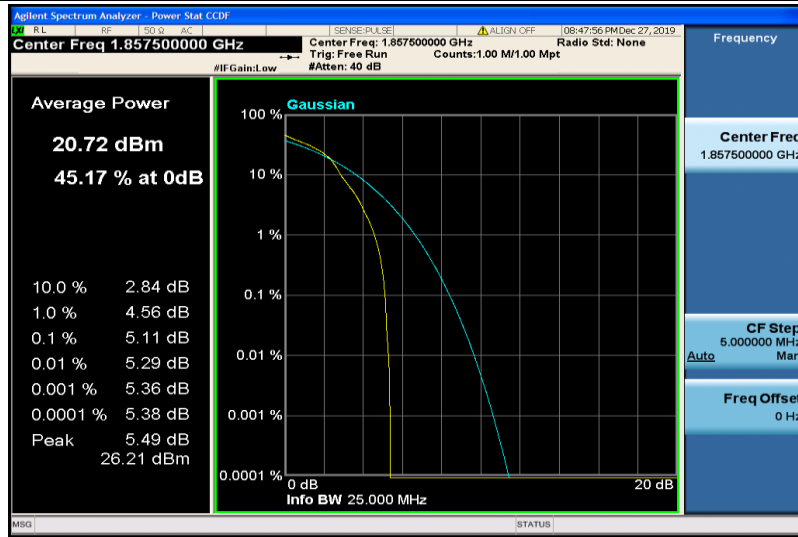

Band2-15MHz-16QAM-18675-1RB#0