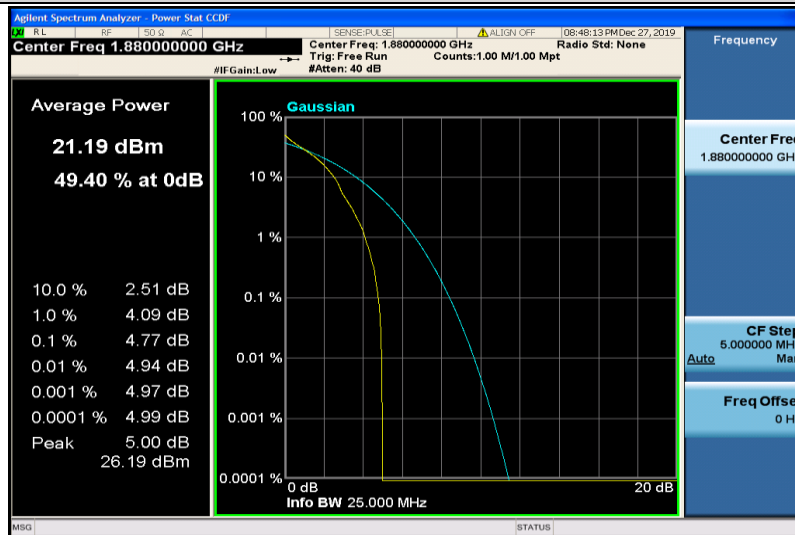

Band2-10MHz-16QAM-18900-50RB#0

Band2-10MHz-16QAM-19150-1RB#0

Band2-10MHz-16QAM-19150-50RB#0

Band2-15MHz-QPSK-18675-1RB#0

Band2-15MHz-QPSK-18675-75RB#0

Band2-15MHz-QPSK-18900-1RB#0

Band2-15MHz-QPSK-18900-75RB#0