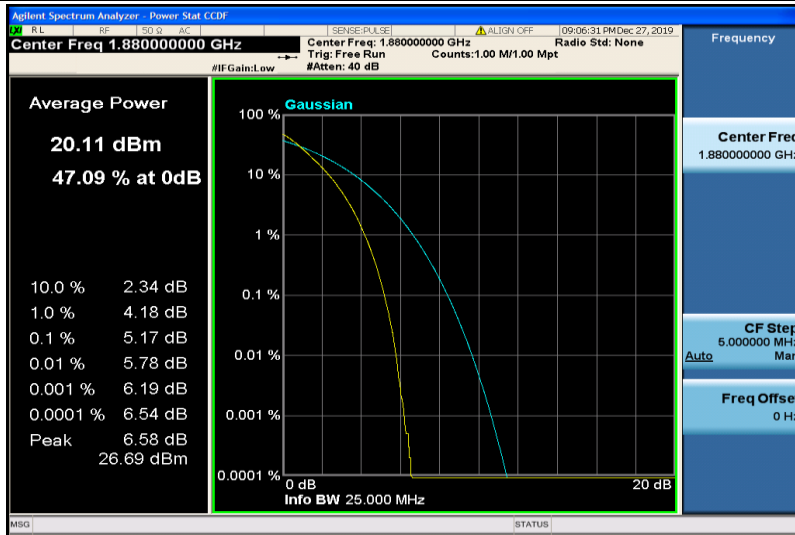

Band2-15MHz-16QAM-19125-75RB#0

Band2-20MHz-QPSK-18700-1RB#0

Band2-20MHz-QPSK-18700-100RB#0

Band2-20MHz-QPSK-18900-1RB#0

Band2-20MHz-QPSK-18900-100RB#0

Band2-20MHz-QPSK-19100-1RB#0

Band2-20MHz-QPSK-19100-100RB#0