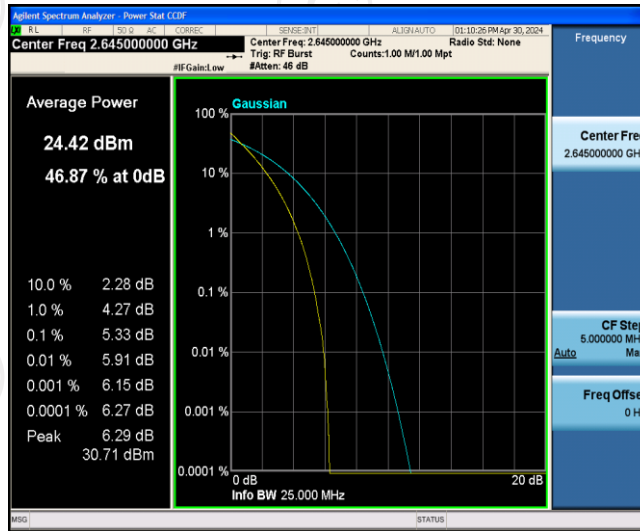

Band41-20MHz-QPSK-40340-100RB#0

Band41-20MHz-QPSK-40690-1RB#0

Band41-20MHz-QPSK-40690-100RB#0

Band41-20MHz-QPSK-41140-1RB#0

Band41-20MHz-QPSK-41140-100RB#0

Band41-20MHz-16QAM-40340-1RB#0

Band41-20MHz-16QAM-40340-100RB#0