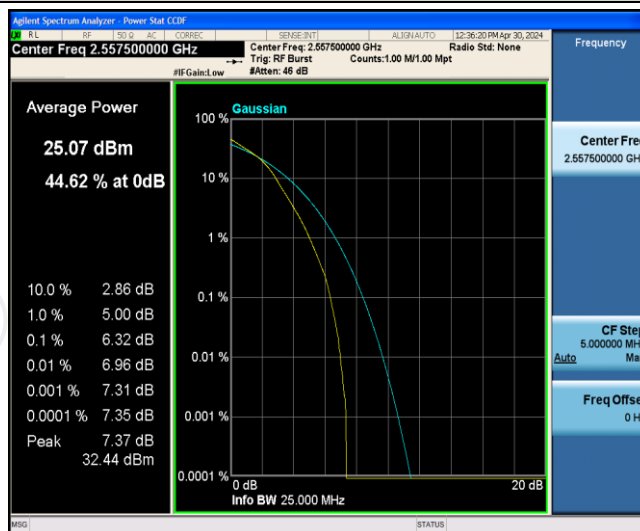

## Test Graphs

Band41-5MHz-QPSK-40690-1RB#0

Band41-5MHz-QPSK-40690-25RB#0

Band41-5MHz-QPSK-41215-1RB#0

Band41-5MHz-QPSK-41215-25RB#0

Band41-5MHz-16QAM-40265-1RB#0

Band41-5MHz-16QAM-40265-25RB#0

Band41-5MHz-16QAM-40690-1RB#0