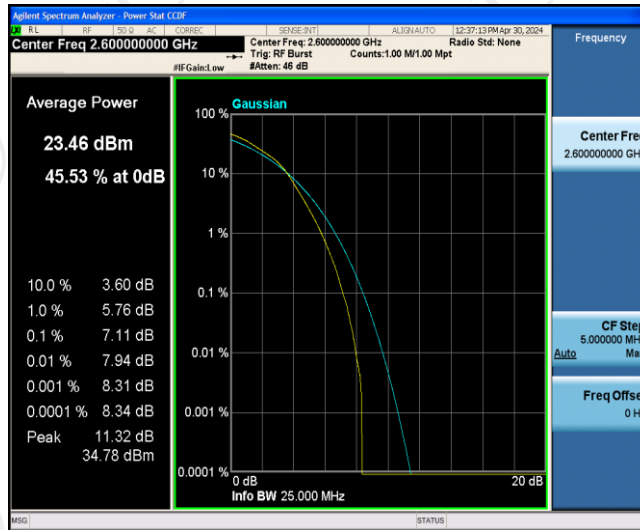

## Test Graphs

Band41-5MHz-QPSK-40690-1RB#0

Band41-5MHz-QPSK-40690-25RB#0

Band41-5MHz-QPSK-41215-1RB#0

Band41-5MHz-QPSK-41215-25RB#0

Band41-5MHz-16QAM-40265-1RB#0

Band41-5MHz-16QAM-40265-25RB#0

Band41-5MHz-16QAM-40690-1RB#0