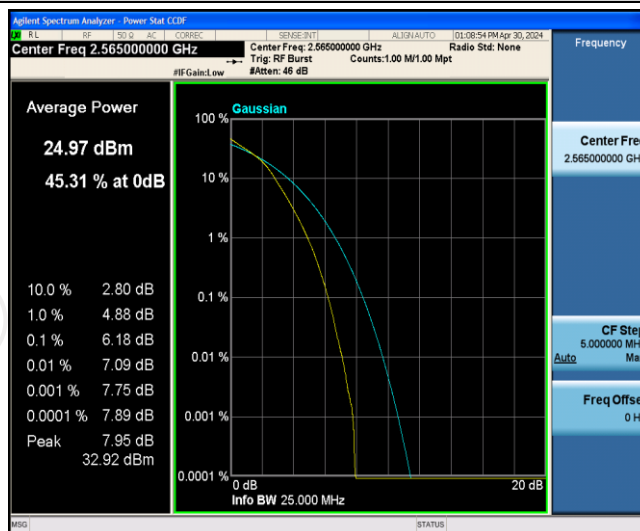

Band41-20MHz-QPSK-40340-100RB#0

Band41-20MHz-QPSK-40690-1RB#0

Band41-20MHz-QPSK-40690-100RB#0

Band41-20MHz-QPSK-41140-1RB#0

Band41-20MHz-QPSK-41140-100RB#0

Band41-20MHz-16QAM-40340-1RB#0

Band41-20MHz-16QAM-40340-100RB#0