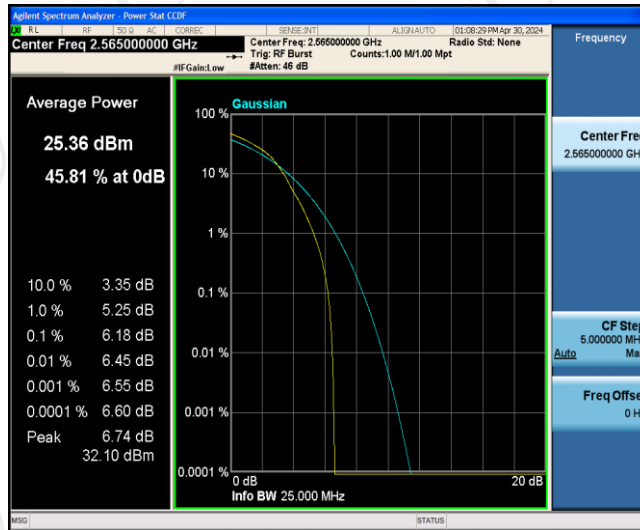

Band41-20MHz-QPSK-40340-100RB#0

Band41-20MHz-QPSK-40690-1RB#0

Band41-20MHz-QPSK-40690-100RB#0

Band41-20MHz-QPSK-41140-1RB#0

Band41-20MHz-QPSK-41140-100RB#0

Band41-20MHz-16QAM-40340-1RB#0

Band41-20MHz-16QAM-40340-100RB#0