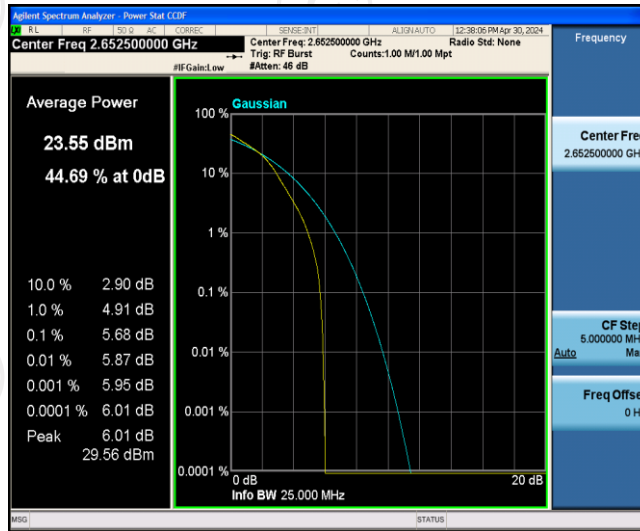

Band41-5MHz-16QAM-41215-1RB#0

Band41-5MHz-16QAM-41215-25RB#0