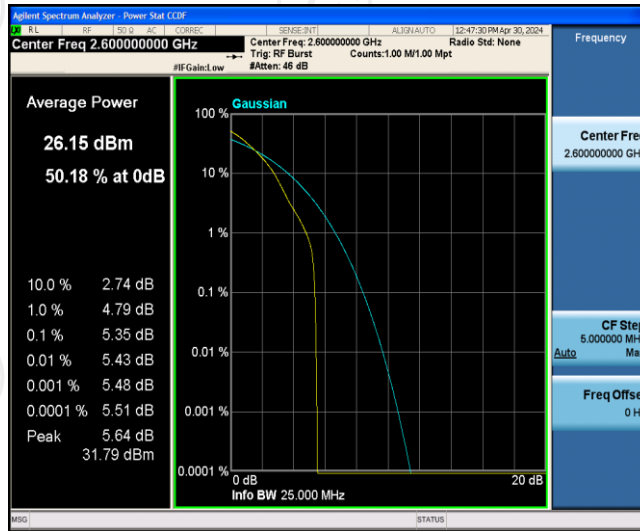

Band41-10MHz-QPSK-40290-50RB#0

Band41-10MHz-QPSK-40690-1RB#0