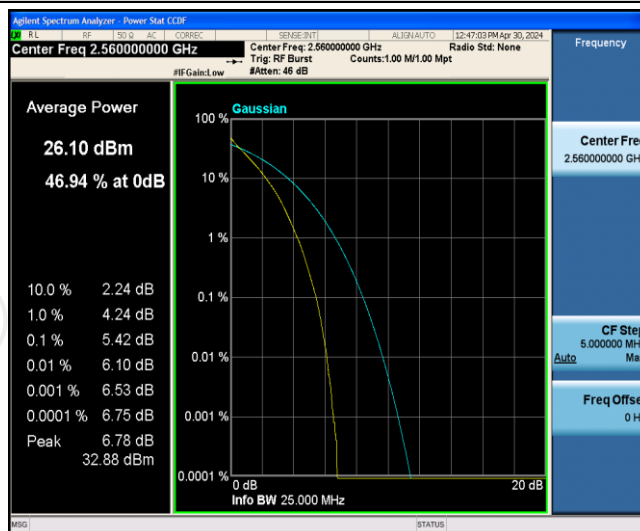

Band41-10MHz-QPSK-40290-1RB#0

Band41-10MHz-QPSK-40290-50RB#0