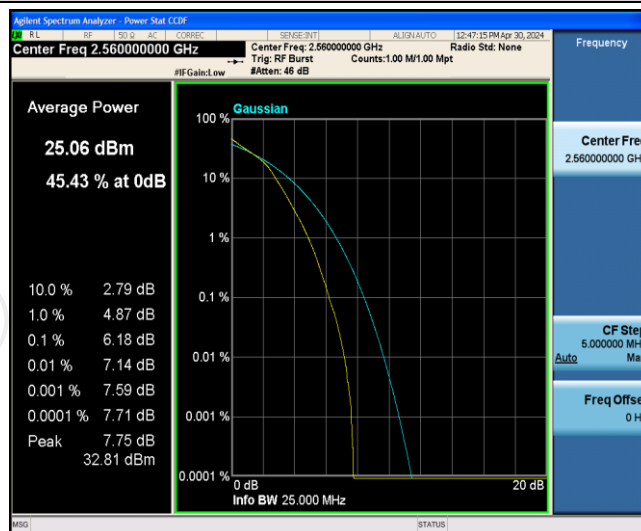

Band41-10MHz-16QAM-40290-1RB#0

Band41-10MHz-16QAM-40290-50RB#0