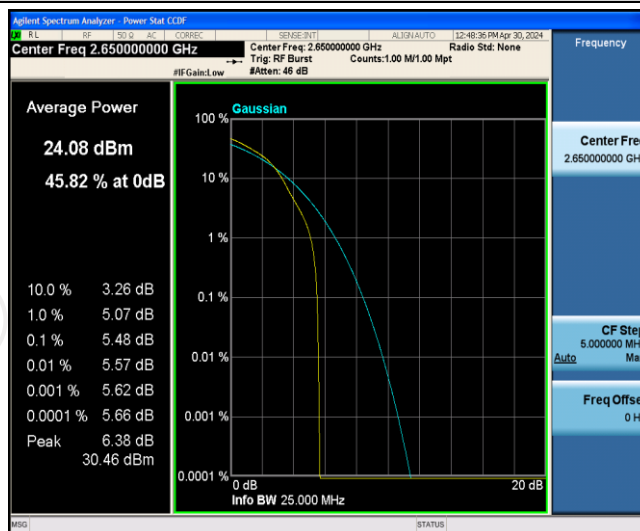

Band41-10MHz-QPSK-41190-1RB#0

Band41-10MHz-QPSK-41190-50RB#0

Band41-10MHz-16QAM-40290-1RB#0

Band41-10MHz-16QAM-40290-50RB#0

Band41-10MHz-16QAM-40690-1RB#0

Band41-10MHz-16QAM-40690-50RB#0

Band41-10MHz-16QAM-41190-1RB#0