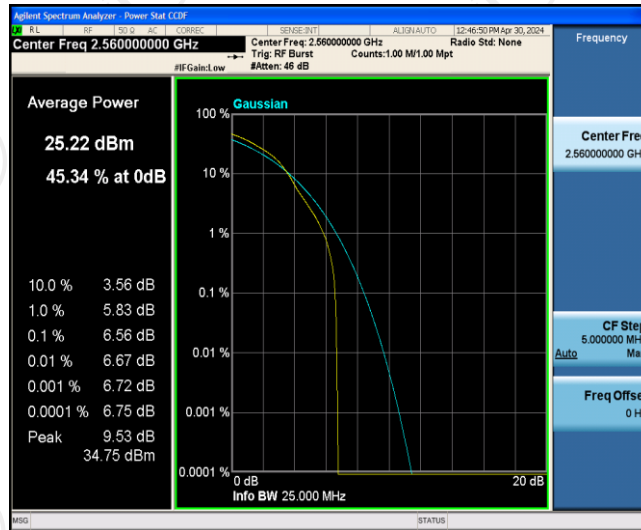

Band41-10MHz-QPSK-41190-50RB#0

Band41-10MHz-16QAM-40290-1RB#0