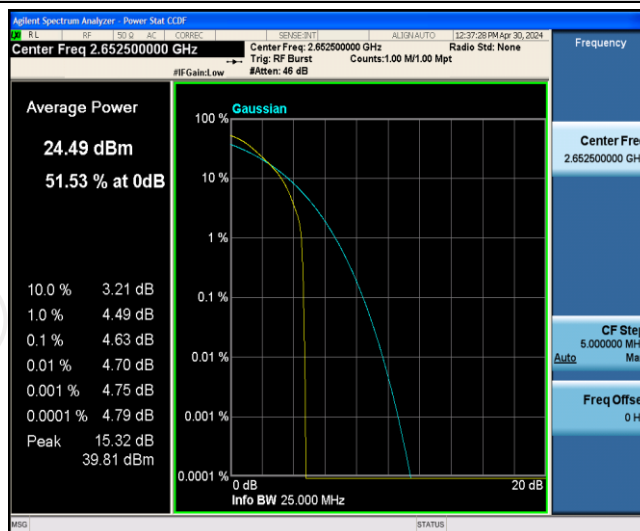

## Test Graphs

Band41-5MHz-QPSK-40690-1RB#0

Band41-5MHz-QPSK-40690-25RB#0

Band41-5MHz-QPSK-41215-1RB#0

Band41-5MHz-QPSK-41215-25RB#0

Band41-5MHz-16QAM-40265-1RB#0

Band41-5MHz-16QAM-40265-25RB#0

Band41-5MHz-16QAM-40690-1RB#0