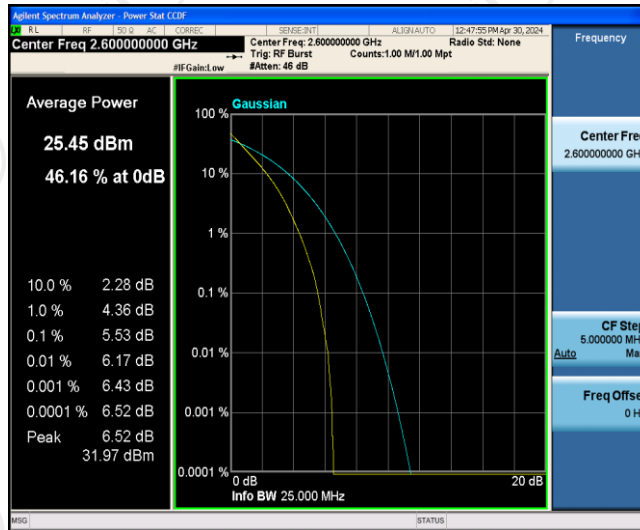

Band41-5MHz-16QAM-40690-25RB#0

Band41-5MHz-16QAM-41215-1RB#0

Band41-5MHz-16QAM-41215-25RB#0

Band41-10MHz-QPSK-40290-1RB#0

Band41-10MHz-QPSK-40290-50RB#0

Band41-10MHz-QPSK-40690-1RB#0

Band41-10MHz-QPSK-40690-50RB#0