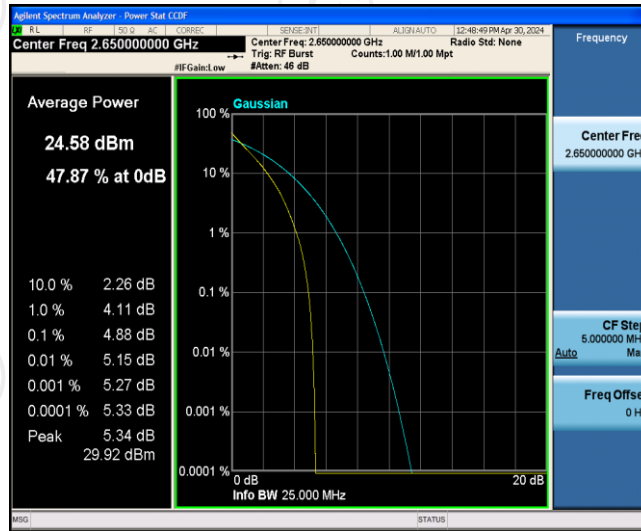

Band41-10MHz-QPSK-41190-1RB#0

Band41-10MHz-QPSK-41190-50RB#0