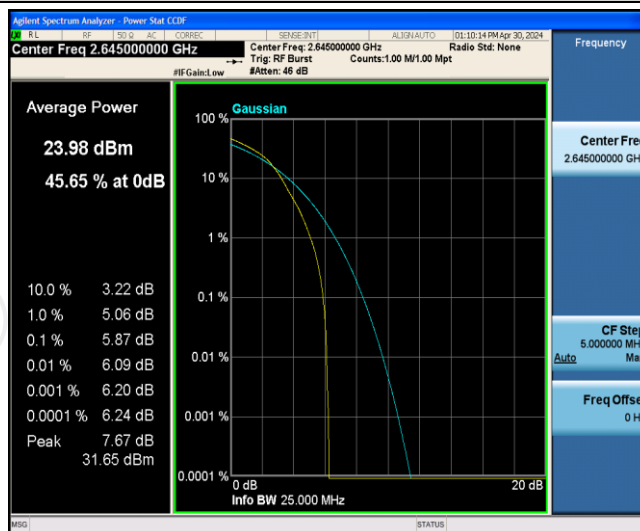

Band41-20MHz-16QAM-40690-100RB#0

Band41-20MHz-16QAM-41140-1RB#0