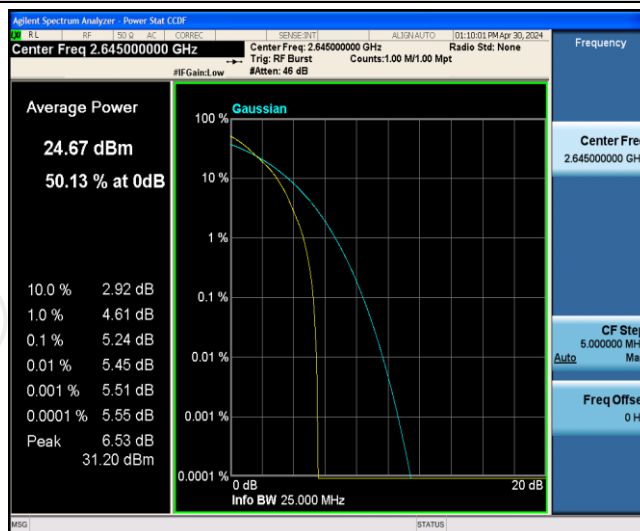

Band41-20MHz-QPSK-40340-100RB#0

Band41-20MHz-QPSK-40690-1RB#0

Band41-20MHz-QPSK-40690-100RB#0

Band41-20MHz-QPSK-41140-1RB#0

Band41-20MHz-QPSK-41140-100RB#0

Band41-20MHz-16QAM-40340-1RB#0

Band41-20MHz-16QAM-40340-100RB#0