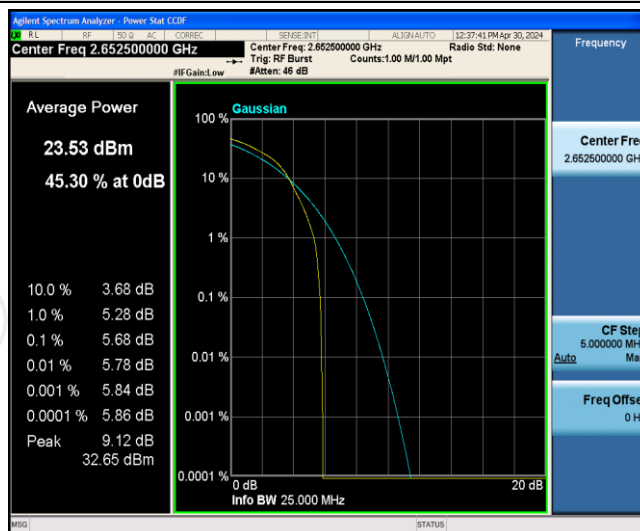

Band41-5MHz-16QAM-40690-25RB#0

Band41-5MHz-16QAM-41215-1RB#0