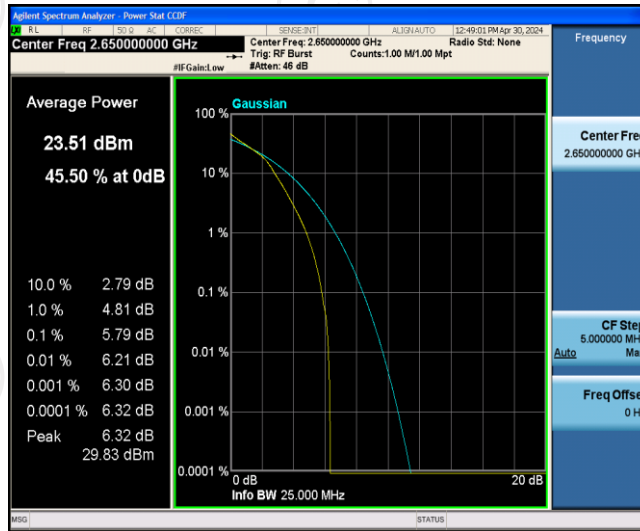

Band41-10MHz-QPSK-41190-1RB#0

Band41-10MHz-QPSK-41190-50RB#0

Band41-10MHz-16QAM-40290-1RB#0

Band41-10MHz-16QAM-40290-50RB#0

Band41-10MHz-16QAM-40690-1RB#0

Band41-10MHz-16QAM-40690-50RB#0

Band41-10MHz-16QAM-41190-1RB#0