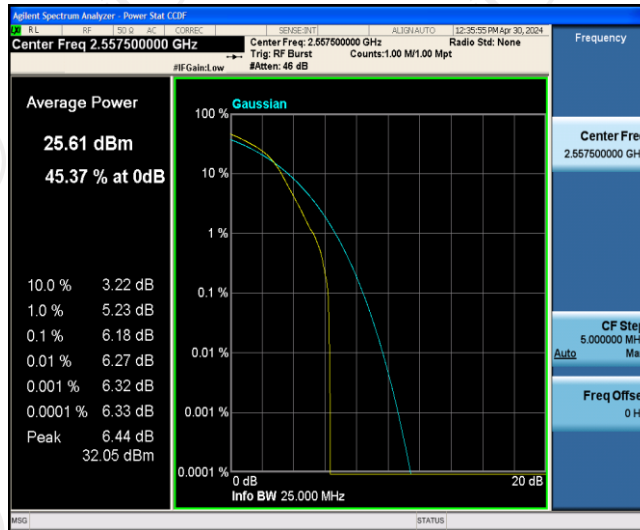

## Test Graphs

Band41-5MHz-QPSK-40690-1RB#0

Band41-5MHz-QPSK-40690-25RB#0

Band41-5MHz-QPSK-41215-1RB#0

Band41-5MHz-QPSK-41215-25RB#0

Band41-5MHz-16QAM-40265-1RB#0

Band41-5MHz-16QAM-40265-25RB#0

Band41-5MHz-16QAM-40690-1RB#0