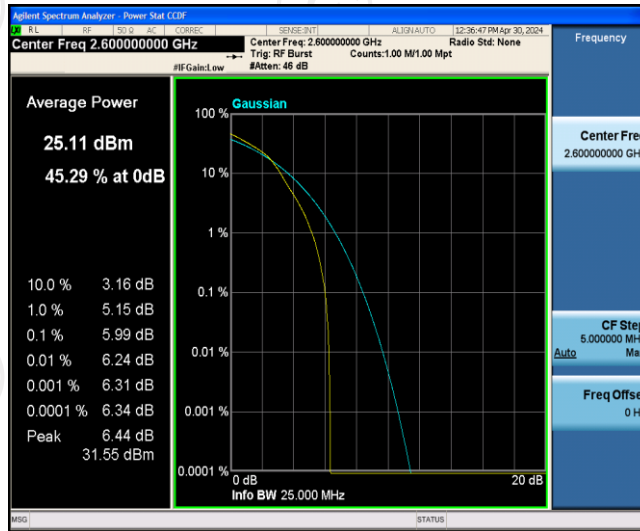

## Test Graphs

Band41-5MHz-QPSK-40690-1RB#0

Band41-5MHz-QPSK-40690-25RB#0

Band41-5MHz-QPSK-41215-1RB#0

Band41-5MHz-QPSK-41215-25RB#0

Band41-5MHz-16QAM-40265-1RB#0

Band41-5MHz-16QAM-40265-25RB#0

Band41-5MHz-16QAM-40690-1RB#0