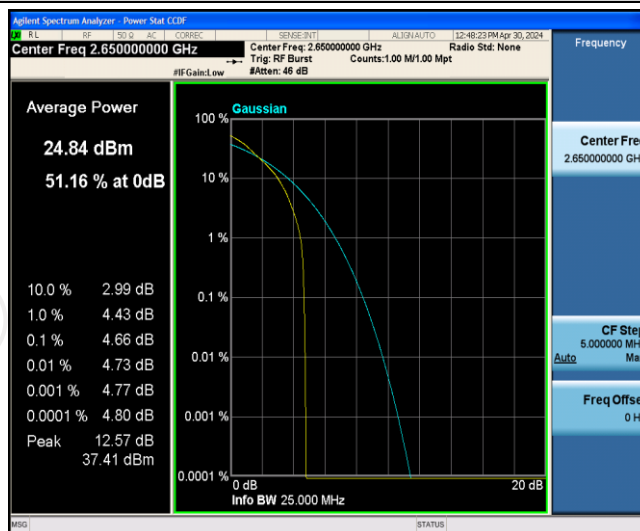

Band41-10MHz-QPSK-40690-50RB#0

Band41-10MHz-QPSK-41190-1RB#0