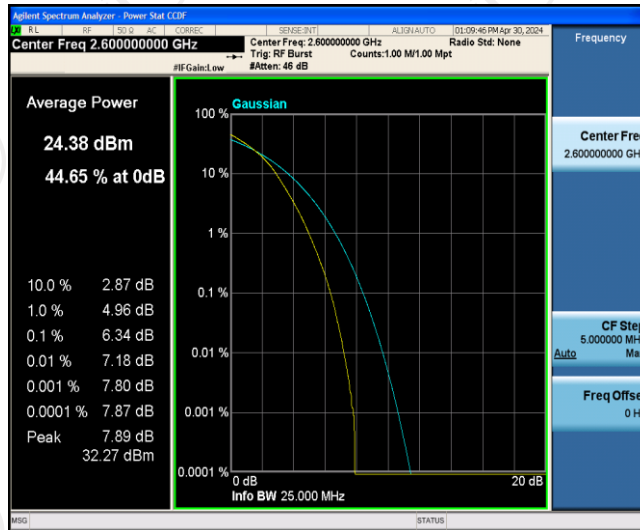

Band41-20MHz-16QAM-40690-1RB#0

Band41-20MHz-16QAM-40690-100RB#0