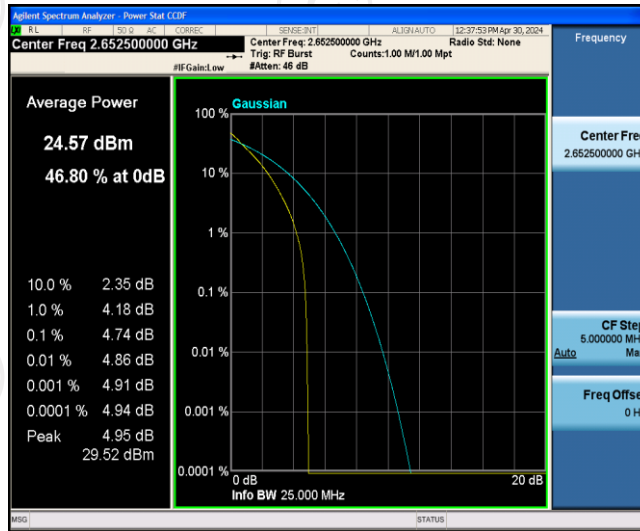

## Test Graphs

Band41-5MHz-QPSK-40690-1RB#0

Band41-5MHz-QPSK-40690-25RB#0

Band41-5MHz-QPSK-41215-1RB#0

Band41-5MHz-QPSK-41215-25RB#0

Band41-5MHz-16QAM-40265-1RB#0

Band41-5MHz-16QAM-40265-25RB#0

Band41-5MHz-16QAM-40690-1RB#0