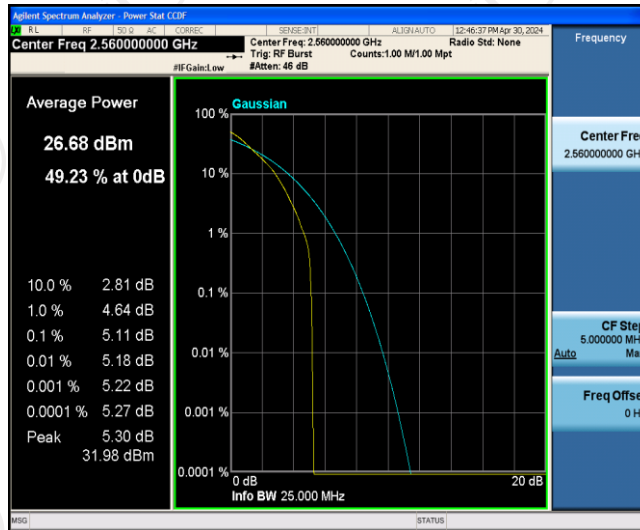

Band41-5MHz-16QAM-41215-25RB#0

Band41-10MHz-QPSK-40290-1RB#0