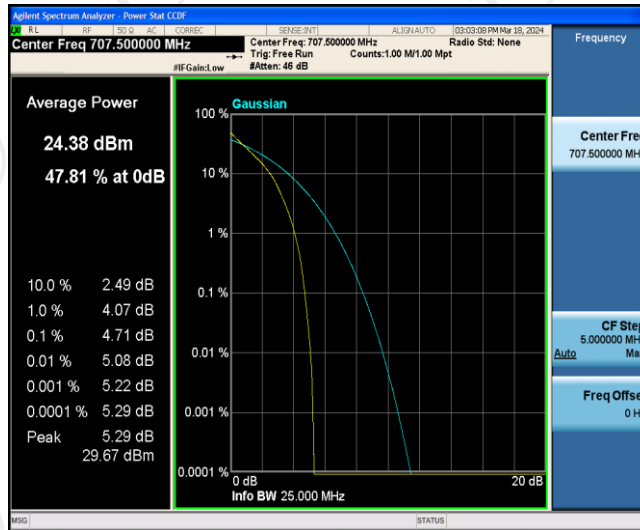

Band12-3MHz-QPSK-23095-1RB#0

Band12-3MHz-QPSK-23095-15RB#0