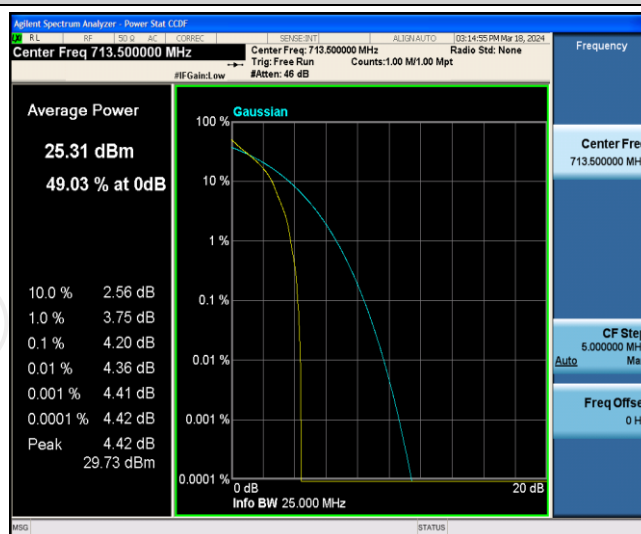

Band12-3MHz-16QAM-23165-15RB#0

Band12-5MHz-QPSK-23035-1RB#0

Band12-5MHz-QPSK-23035-25RB#0

Band12-5MHz-QPSK-23095-1RB#0

Band12-5MHz-QPSK-23095-25RB#0

Band12-5MHz-QPSK-23155-1RB#0

Band12-5MHz-QPSK-23155-25RB#0