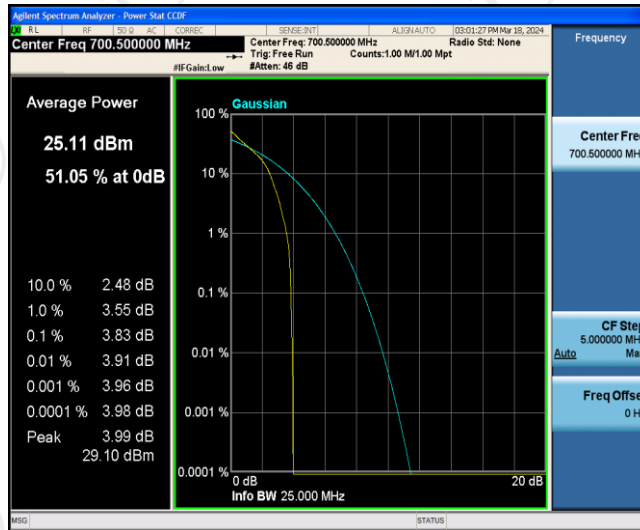

Band12-1.4MHz-16QAM-23173-6RB#0

Band12-3MHz-QPSK-23025-1RB#0