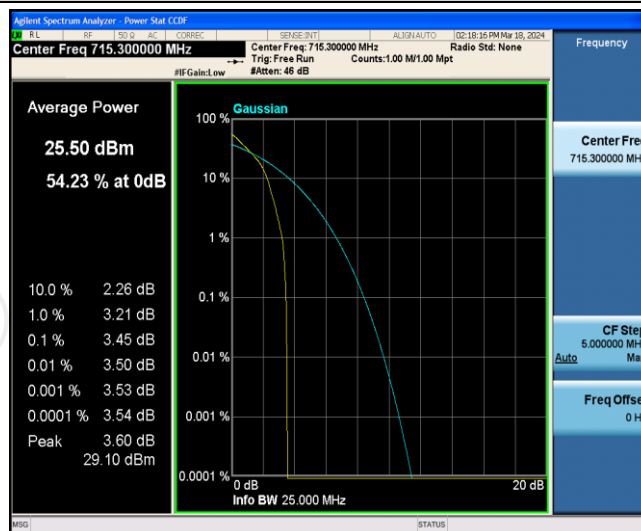

## Test Graphs

Band12-1.4MHz-QPSK-23095-1RB#0

Band12-1.4MHz-QPSK-23095-6RB#0

Band12-1.4MHz-QPSK-23173-1RB#0

Band12-1.4MHz-QPSK-23173-6RB#0

Band12-1.4MHz-16QAM-23017-1RB#0

Band12-1.4MHz-16QAM-23017-6RB#0

Band12-1.4MHz-16QAM-23095-1RB#0