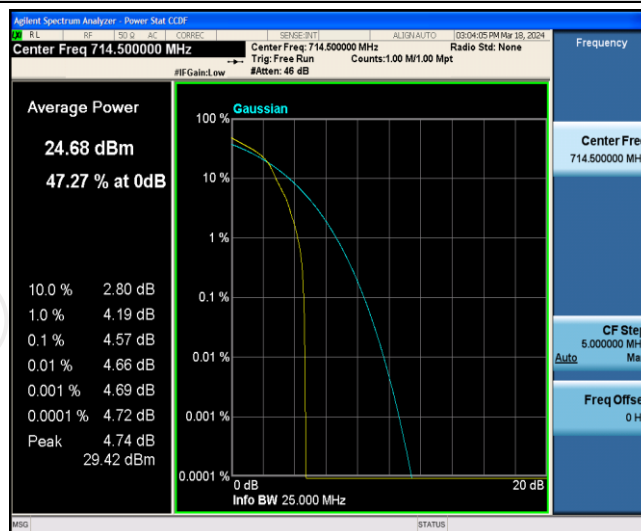

Band12-3MHz-QPSK-23165-1RB#0

Band12-3MHz-QPSK-23165-15RB#0

Band12-3MHz-16QAM-23025-1RB#0

Band12-3MHz-16QAM-23025-15RB#0

Band12-3MHz-16QAM-23095-1RB#0

Band12-3MHz-16QAM-23095-15RB#0

Band12-3MHz-16QAM-23165-1RB#0