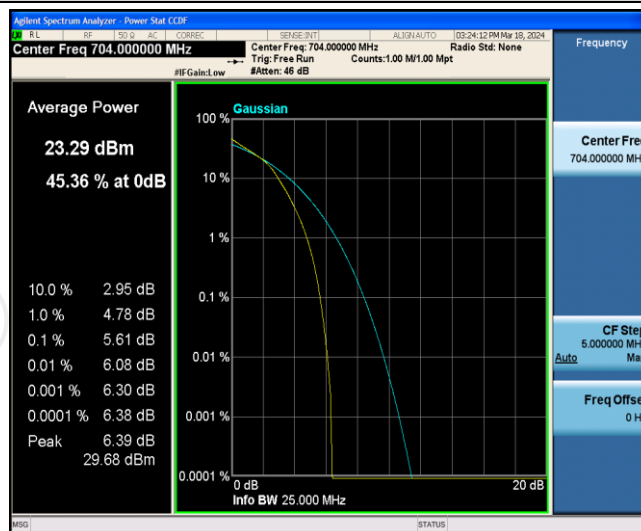

Band12-10MHz-QPSK-23060-50RB#0

Band12-10MHz-QPSK-23095-1RB#0

Band12-10MHz-QPSK-23095-50RB#0

Band12-10MHz-QPSK-23130-1RB#0

Band12-10MHz-QPSK-23130-50RB#0

Band12-10MHz-16QAM-23060-1RB#0

Band12-10MHz-16QAM-23060-50RB#0