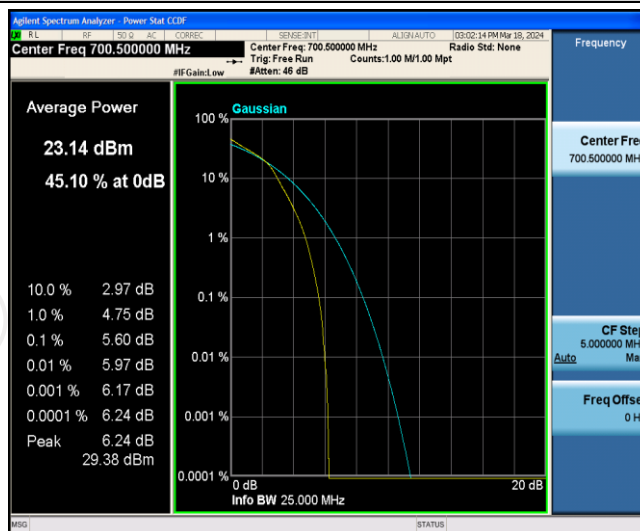

Band12-3MHz-16QAM-23025-1RB#0

Band12-3MHz-16QAM-23025-15RB#0