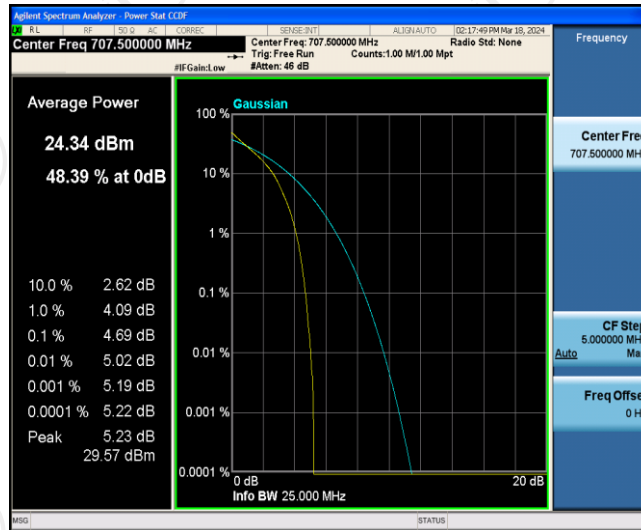

Band12-1.4MHz-QPSK-23095-1RB#0

Band12-1.4MHz-QPSK-23095-6RB#0