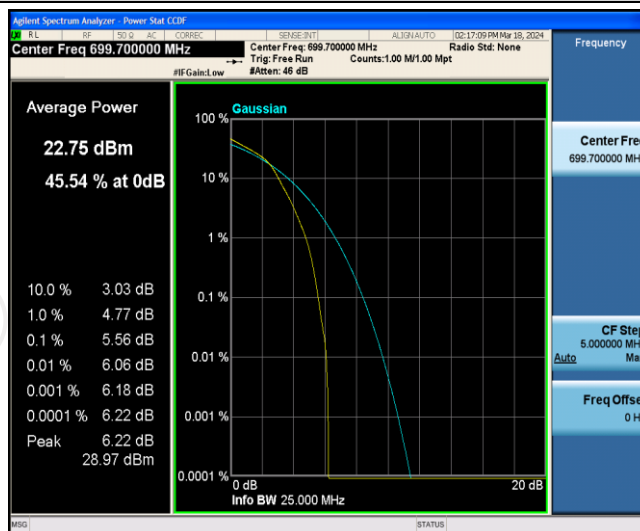

## Test Graphs

Band12-1.4MHz-QPSK-23095-1RB#0

Band12-1.4MHz-QPSK-23095-6RB#0

Band12-1.4MHz-QPSK-23173-1RB#0

Band12-1.4MHz-QPSK-23173-6RB#0

Band12-1.4MHz-16QAM-23017-1RB#0

Band12-1.4MHz-16QAM-23017-6RB#0

Band12-1.4MHz-16QAM-23095-1RB#0