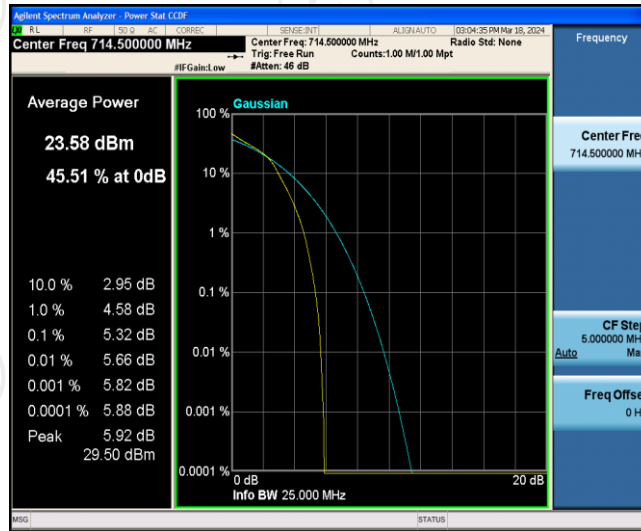

Band12-3MHz-QPSK-23165-1RB#0

Band12-3MHz-QPSK-23165-15RB#0

Band12-3MHz-16QAM-23025-1RB#0

Band12-3MHz-16QAM-23025-15RB#0

Band12-3MHz-16QAM-23095-1RB#0

Band12-3MHz-16QAM-23095-15RB#0

Band12-3MHz-16QAM-23165-1RB#0