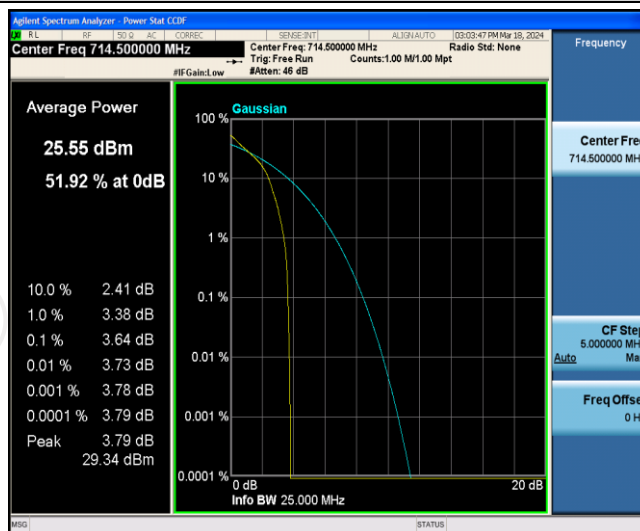

Band12-3MHz-QPSK-23095-15RB#0

Band12-3MHz-QPSK-23165-1RB#0