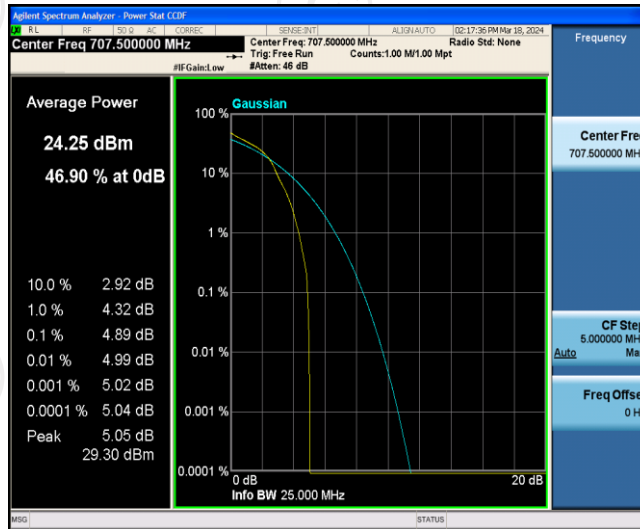

## Test Graphs

Band12-1.4MHz-QPSK-23095-1RB#0

Band12-1.4MHz-QPSK-23095-6RB#0

Band12-1.4MHz-QPSK-23173-1RB#0

Band12-1.4MHz-QPSK-23173-6RB#0

Band12-1.4MHz-16QAM-23017-1RB#0

Band12-1.4MHz-16QAM-23017-6RB#0

Band12-1.4MHz-16QAM-23095-1RB#0