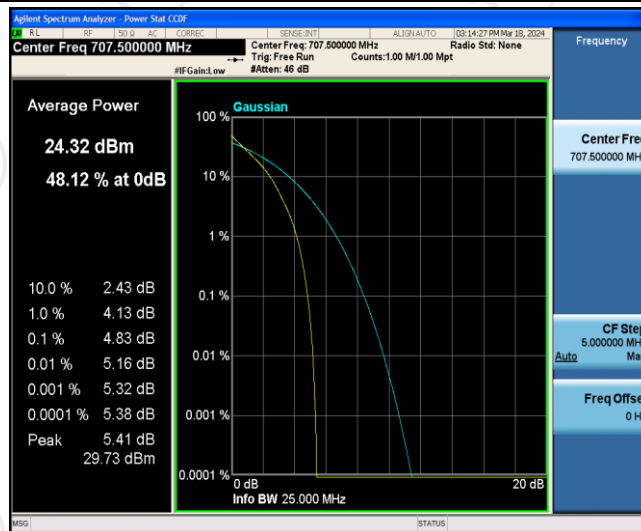

Band12-3MHz-16QAM-23165-15RB#0

Band12-5MHz-QPSK-23035-1RB#0

Band12-5MHz-QPSK-23035-25RB#0

Band12-5MHz-QPSK-23095-1RB#0

Band12-5MHz-QPSK-23095-25RB#0

Band12-5MHz-QPSK-23155-1RB#0

Band12-5MHz-QPSK-23155-25RB#0