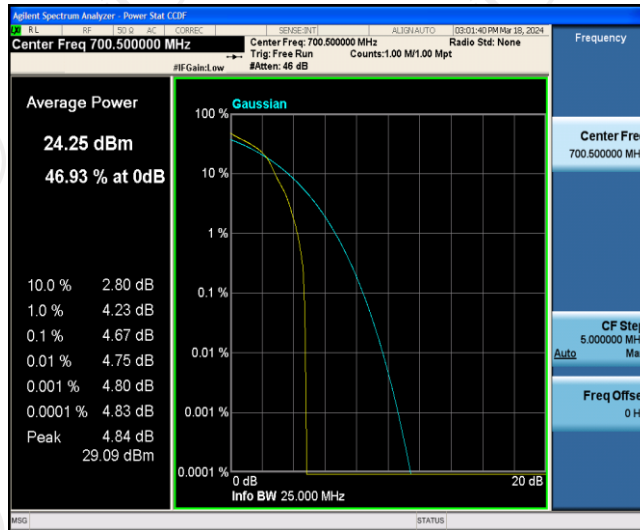

Band12-3MHz-QPSK-23165-15RB#0

Band12-3MHz-16QAM-23025-1RB#0