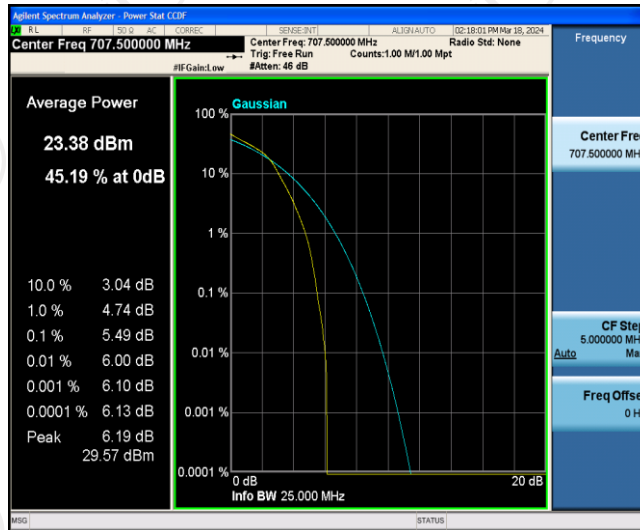

## Test Graphs

Band12-1.4MHz-QPSK-23095-1RB#0

Band12-1.4MHz-QPSK-23095-6RB#0

Band12-1.4MHz-QPSK-23173-1RB#0

Band12-1.4MHz-QPSK-23173-6RB#0

Band12-1.4MHz-16QAM-23017-1RB#0

Band12-1.4MHz-16QAM-23017-6RB#0

Band12-1.4MHz-16QAM-23095-1RB#0