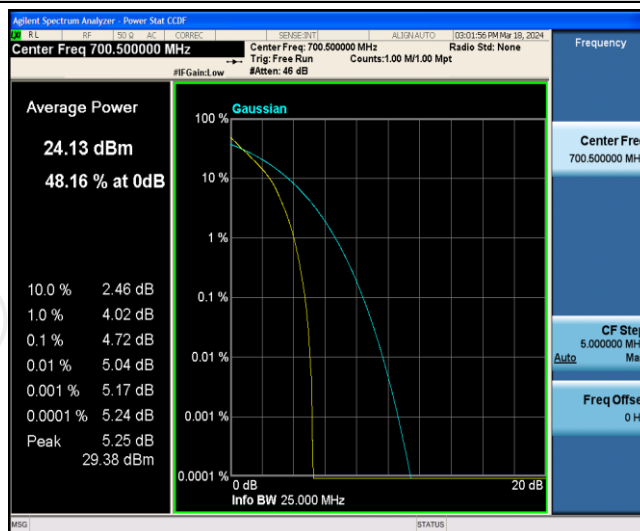

Band12-3MHz-QPSK-23025-1RB#0

Band12-3MHz-QPSK-23025-15RB#0