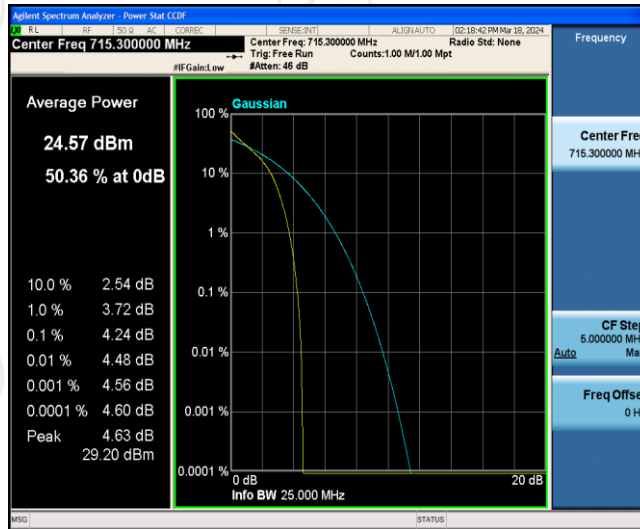

## Test Graphs

Band12-1.4MHz-QPSK-23095-1RB#0

Band12-1.4MHz-QPSK-23095-6RB#0

Band12-1.4MHz-QPSK-23173-1RB#0

Band12-1.4MHz-QPSK-23173-6RB#0

Band12-1.4MHz-16QAM-23017-1RB#0

Band12-1.4MHz-16QAM-23017-6RB#0

Band12-1.4MHz-16QAM-23095-1RB#0