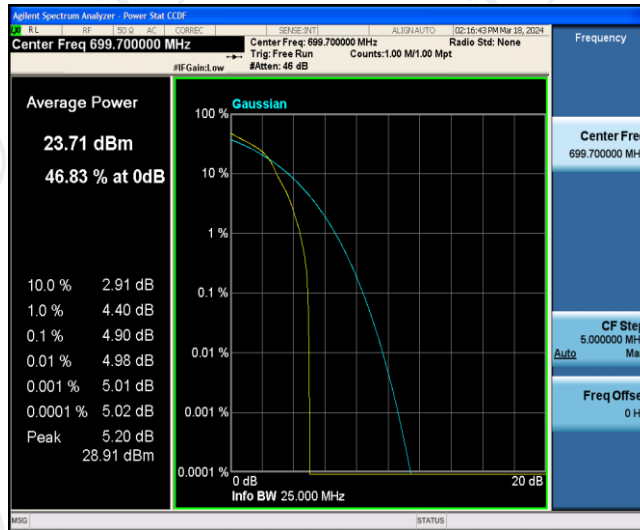

## Test Graphs

Band12-1.4MHz-QPSK-23095-1RB#0

Band12-1.4MHz-QPSK-23095-6RB#0

Band12-1.4MHz-QPSK-23173-1RB#0

Band12-1.4MHz-QPSK-23173-6RB#0

Band12-1.4MHz-16QAM-23017-1RB#0

Band12-1.4MHz-16QAM-23017-6RB#0

Band12-1.4MHz-16QAM-23095-1RB#0