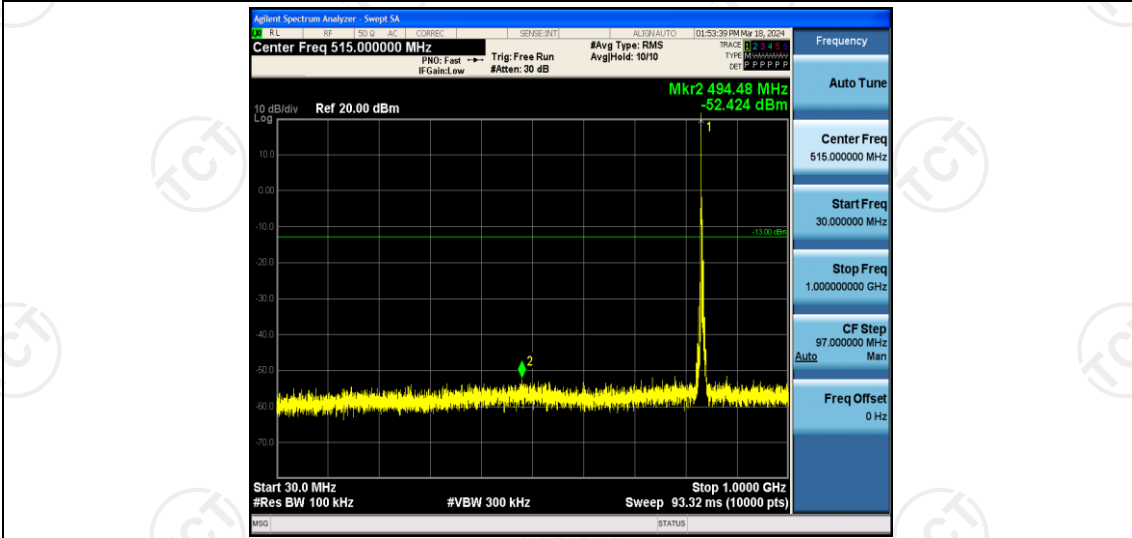

Band5-5MHz-QPSK-20525-1RB#0-Range1:30~1000MHz