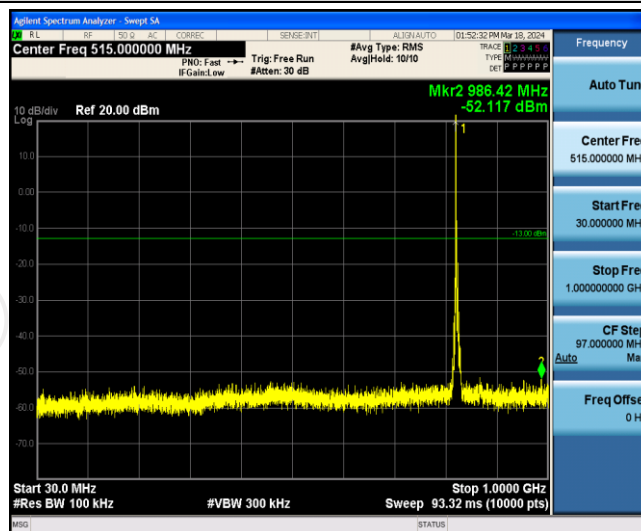

Band5-3MHz-16QAM-20415-1RB#0-Range2:1000~10000MHz

Band5-3MHz-16QAM-20525-1RB#0-Range1:30~1000MHz

Band5-3MHz-16QAM-20525-1RB#0-Range2:1000~10000MHz

Band5-3MHz-16QAM-20635-1RB#0-Range1:30~1000MHz

Band5-3MHz-16QAM-20635-1RB#0-Range2:1000~10000MHz