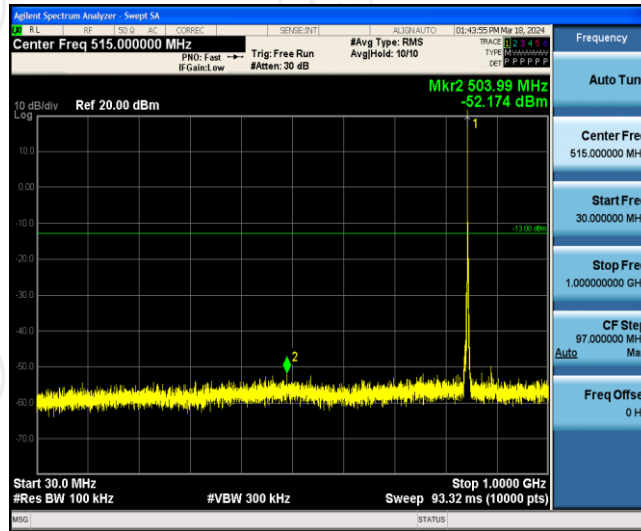

Band5-3MHz-16QAM-20635-1RB#0-Range1:30~1000MHz