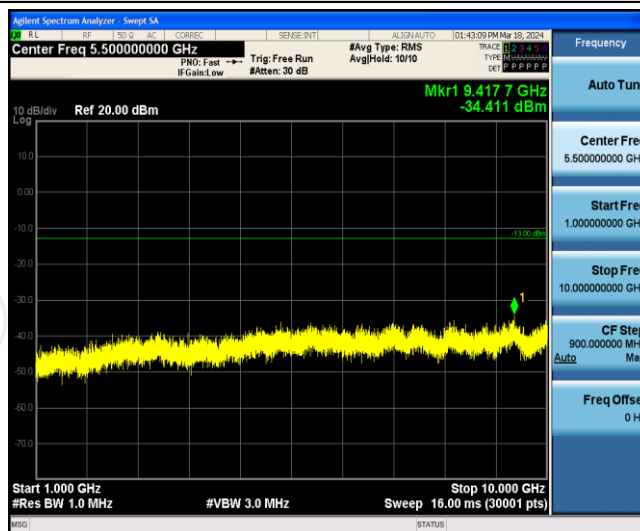

Band5-3MHz-QPSK-20525-1RB#0-Range1:30~1000MHz

Band5-3MHz-QPSK-20525-1RB#0-Range2:1000~10000MHz

Band5-3MHz-QPSK-20635-1RB#0-Range1:30~1000MHz

Band5-3MHz-QPSK-20635-1RB#0-Range2:1000~10000MHz

Band5-3MHz-16QAM-20415-1RB#0-Range1:30~1000MHz

Band5-3MHz-16QAM-20415-1RB#0-Range2:1000~10000MHz

Band5-3MHz-16QAM-20525-1RB#0-Range1:30~1000MHz

Band5-3MHz-16QAM-20525-1RB#0-Range2:1000~10000MHz

Band5-3MHz-16QAM-20635-1RB#0-Range1:30~1000MHz

Band5-3MHz-16QAM-20635-1RB#0-Range2:1000~10000MHz