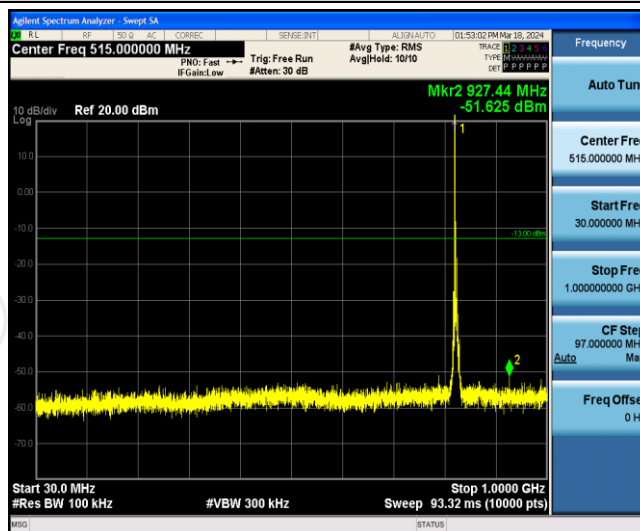

Band5-5MHz-16QAM-20425-1RB#0-Range1:30~1000MHz