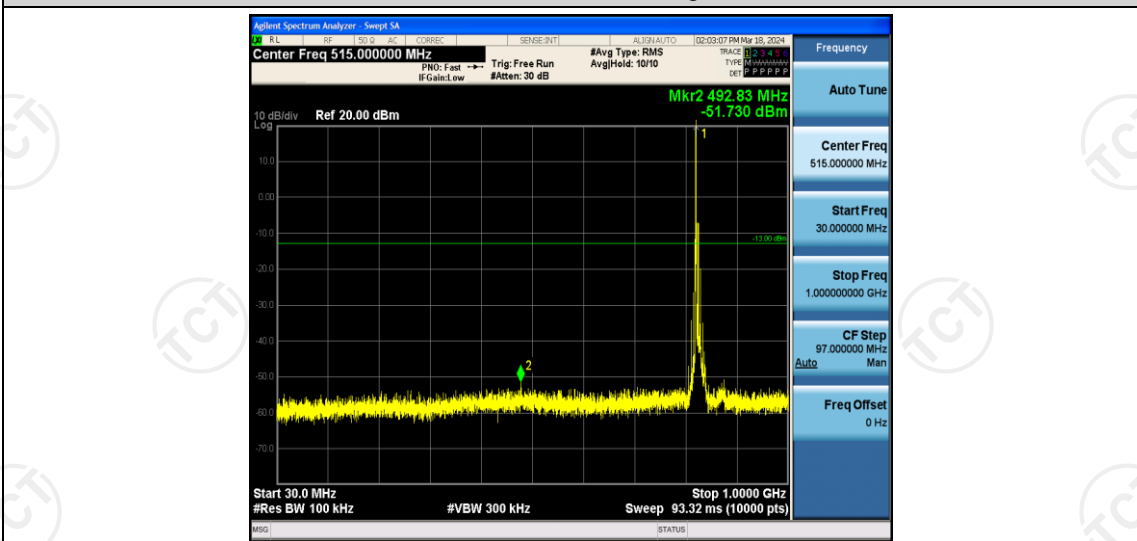

Band5-10MHz-QPSK-20450-1RB#0-Range1:30~1000MHz