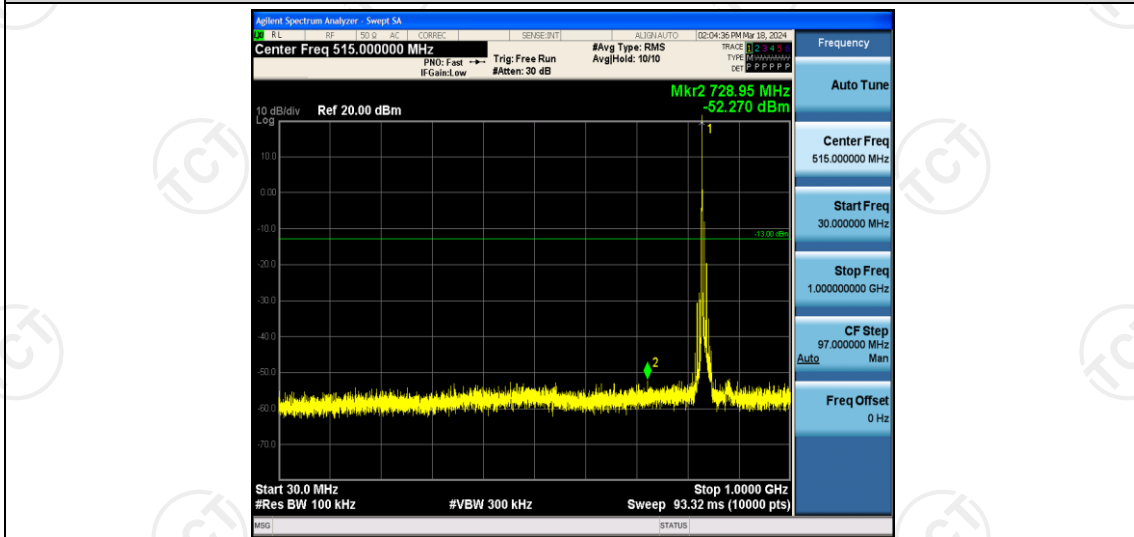

Band5-10MHz-QPSK-20525-1RB#0-Range2:1000~10000MHz

Band5-10MHz-QPSK-20600-1RB#0-Range1:30~1000MHz

Band5-10MHz-QPSK-20600-1RB#0-Range2:1000~10000MHz

Band5-10MHz-16QAM-20450-1RB#0-Range1:30~1000MHz

Band5-10MHz-16QAM-20450-1RB#0-Range2:1000~10000MHz