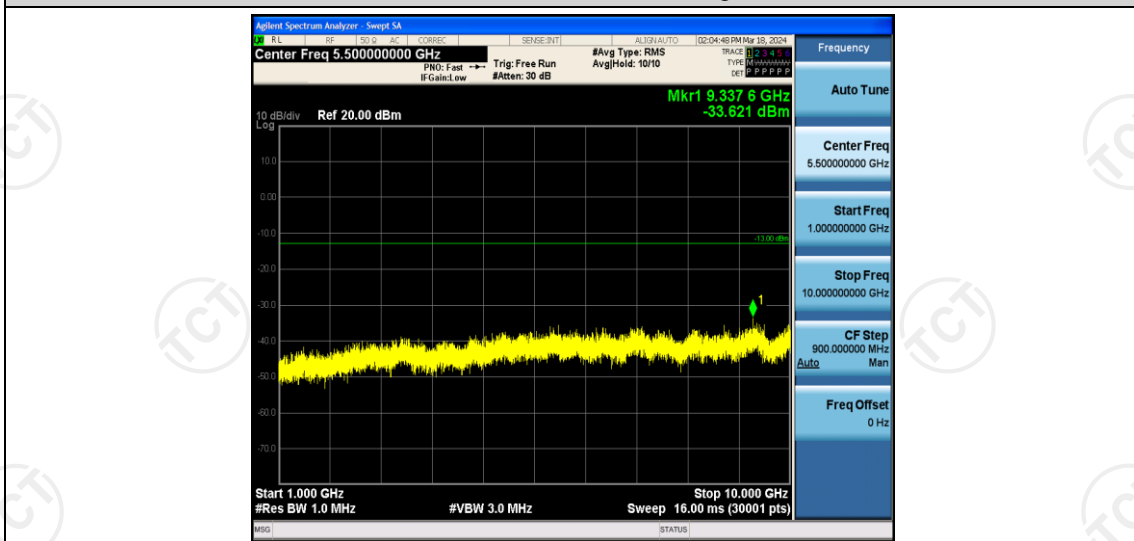

Band5-10MHz-16QAM-20525-1RB#0-Range2:1000~10000MHz