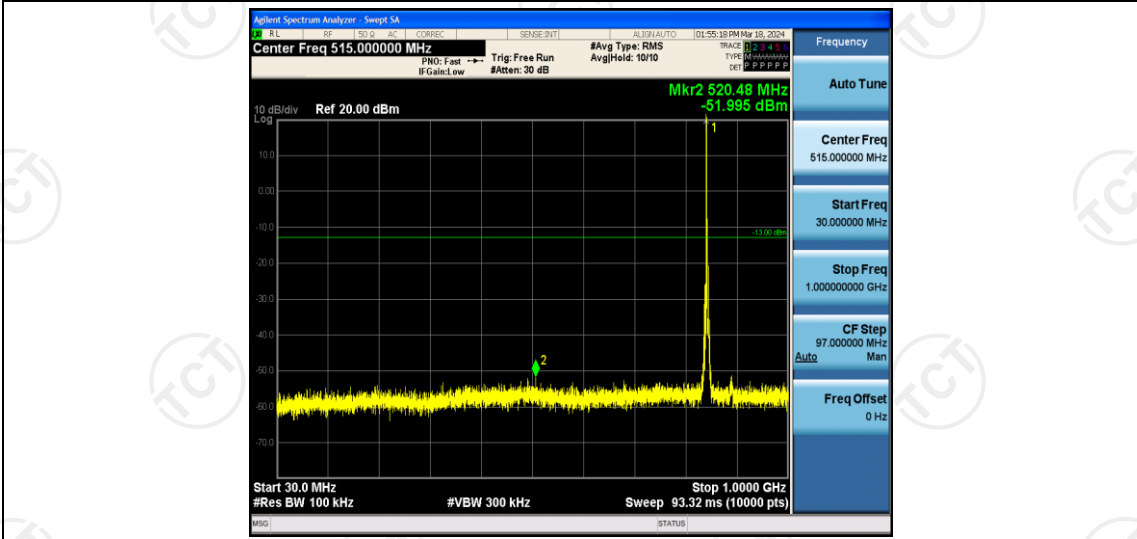

Band5-5MHz-QPSK-20625-1RB#0-Range2:1000~10000MHz

Band5-5MHz-16QAM-20425-1RB#0-Range1:30~1000MHz

Band5-5MHz-16QAM-20425-1RB#0-Range2:1000~10000MHz

Band5-5MHz-16QAM-20525-1RB#0-Range1:30~1000MHz

Band5-5MHz-16QAM-20525-1RB#0-Range2:1000~10000MHz