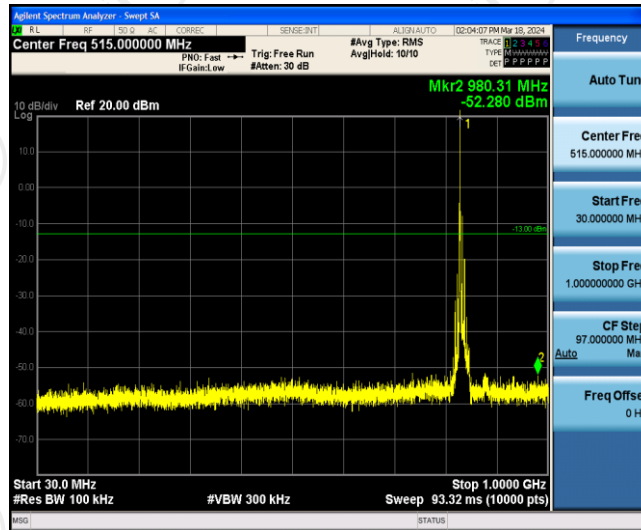

Band5-5MHz-16QAM-20625-1RB#0-Range1:30~1000MHz

Band5-5MHz-16QAM-20625-1RB#0-Range2:1000~10000MHz

Band5-10MHz-QPSK-20450-1RB#0-Range1:30~1000MHz

Band5-10MHz-QPSK-20450-1RB#0-Range2:1000~10000MHz

Band5-10MHz-QPSK-20525-1RB#0-Range1:30~1000MHz