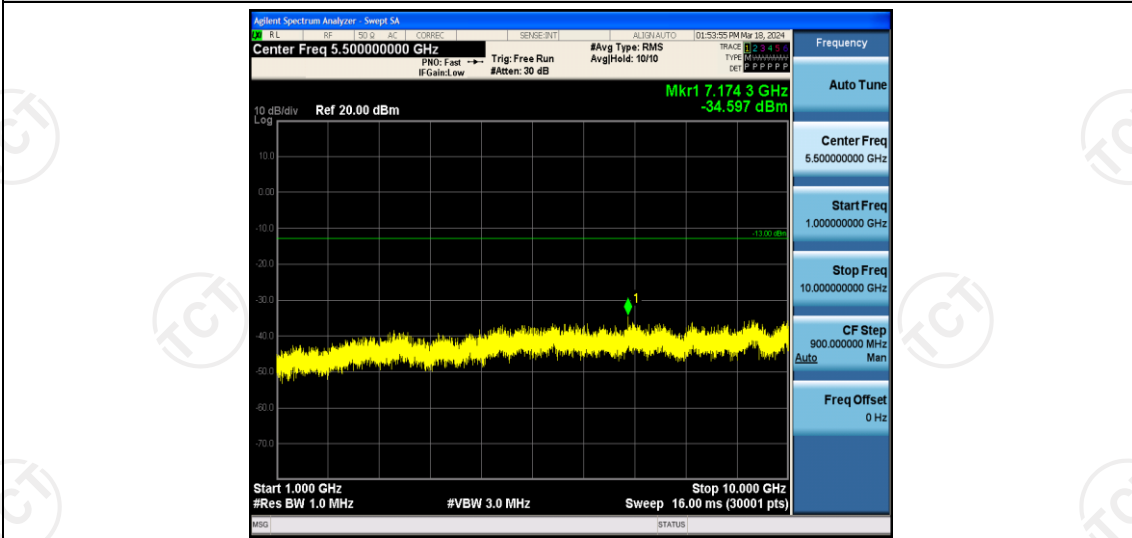

Band5-5MHz-QPSK-20525-1RB#0-Range2:1000~10000MHz