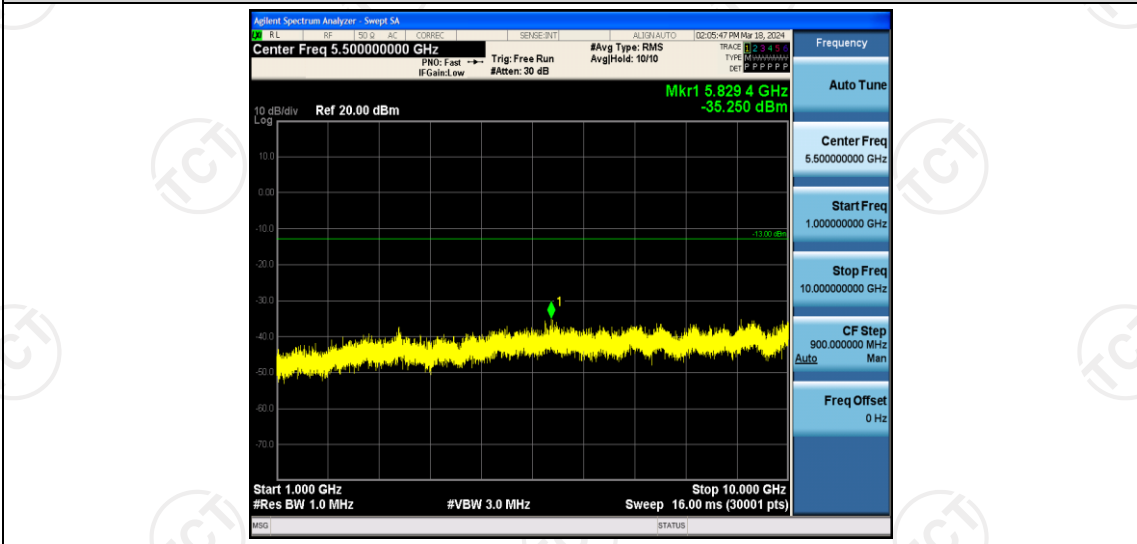

Band5-10MHz-16QAM-20600-1RB#0-Range2:1000~10000MHz