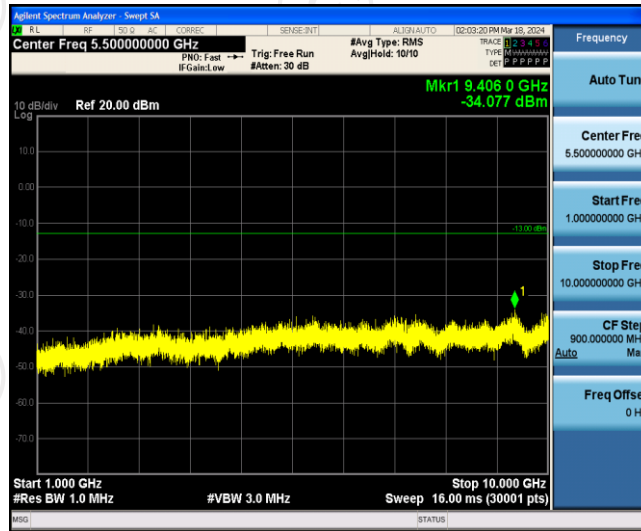

Band5-10MHz-QPSK-20450-1RB#0-Range2:1000~10000MHz