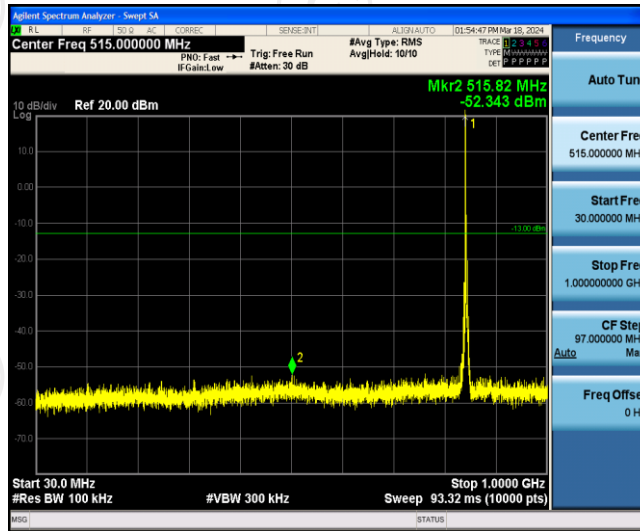

Band5-5MHz-QPSK-20425-1RB#0-Range1:30~1000MHz

Band5-5MHz-QPSK-20425-1RB#0-Range2:1000~10000MHz

Band5-5MHz-QPSK-20525-1RB#0-Range1:30~1000MHz

Band5-5MHz-QPSK-20525-1RB#0-Range2:1000~10000MHz

Band5-5MHz-QPSK-20625-1RB#0-Range1:30~1000MHz