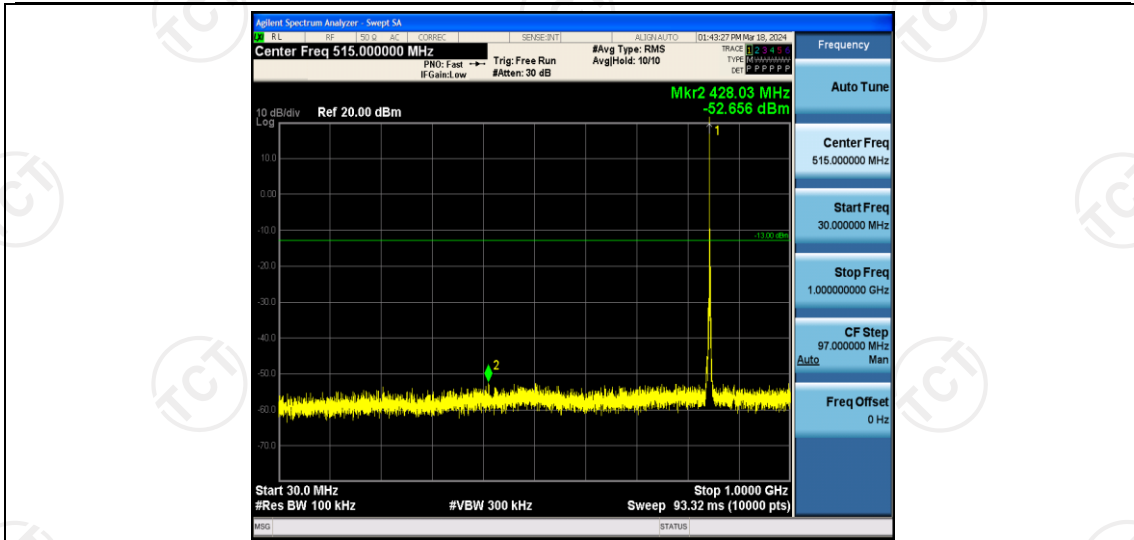

Band5-1.4MHz-16QAM-20525-1RB#0-Range2:1000~10000MHz

Band5-1.4MHz-16QAM-20643-1RB#0-Range1:30~1000MHz

Band5-1.4MHz-16QAM-20643-1RB#0-Range2:1000~10000MHz

Band5-3MHz-QPSK-20415-1RB#0-Range1:30~1000MHz

Band5-3MHz-QPSK-20415-1RB#0-Range2:1000~10000MHz

Band5-3MHz-QPSK-20525-1RB#0-Range1:30~1000MHz

Band5-3MHz-QPSK-20525-1RB#0-Range2:1000~10000MHz

Band5-3MHz-QPSK-20635-1RB#0-Range1:30~1000MHz

Band5-3MHz-QPSK-20635-1RB#0-Range2:1000~10000MHz

Band5-3MHz-16QAM-20415-1RB#0-Range1:30~1000MHz