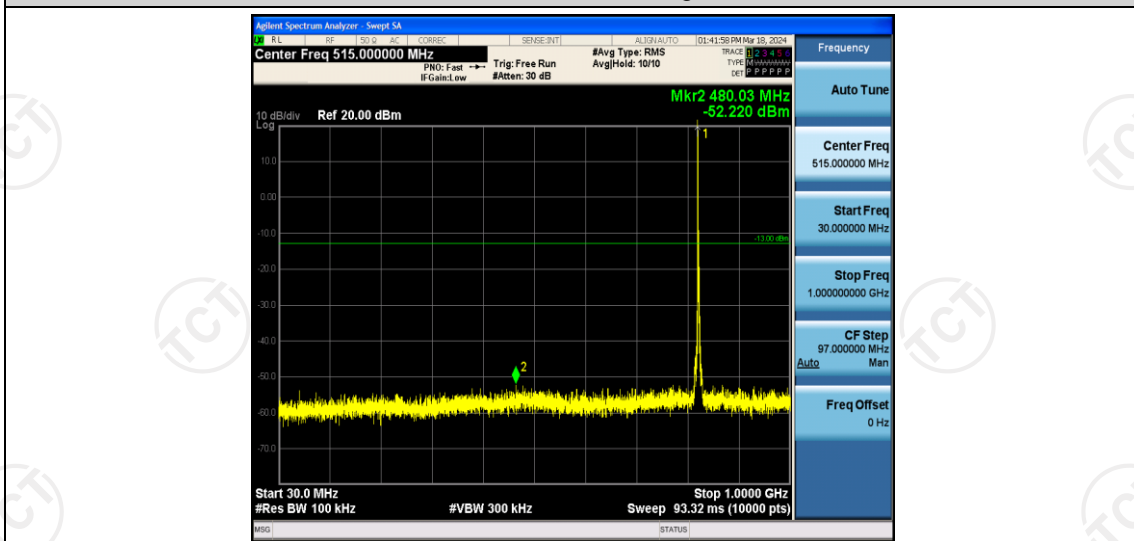

Band5-3MHz-QPSK-20525-1RB#0-Range1:30~1000MHz

Band5-3MHz-QPSK-20525-1RB#0-Range2:1000~10000MHz

Band5-3MHz-QPSK-20635-1RB#0-Range1:30~1000MHz

Band5-3MHz-QPSK-20635-1RB#0-Range2:1000~10000MHz

Band5-3MHz-16QAM-20415-1RB#0-Range1:30~1000MHz