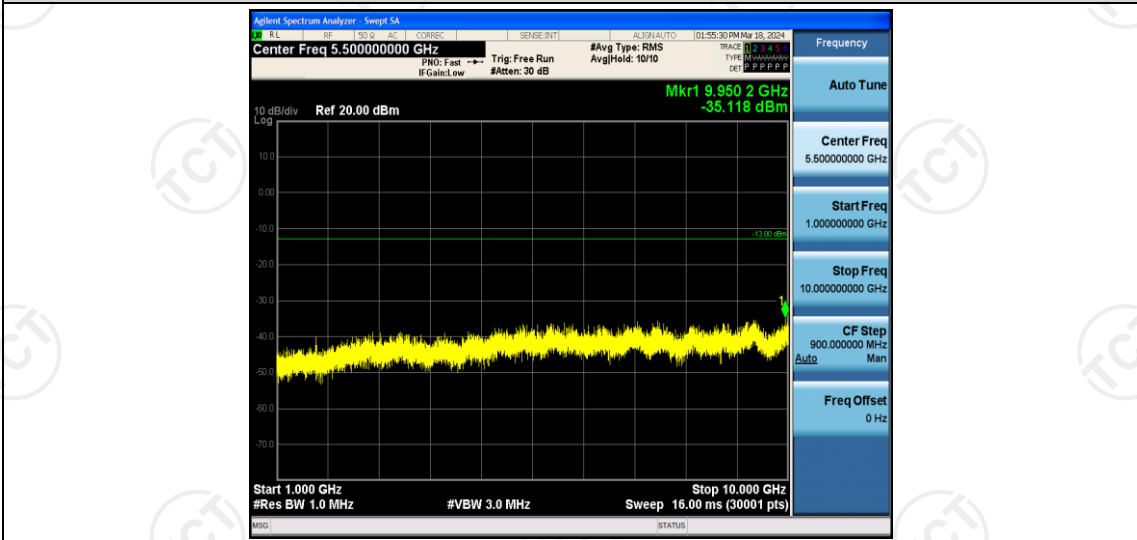

Band5-5MHz-16QAM-20625-1RB#0-Range2:1000~10000MHz