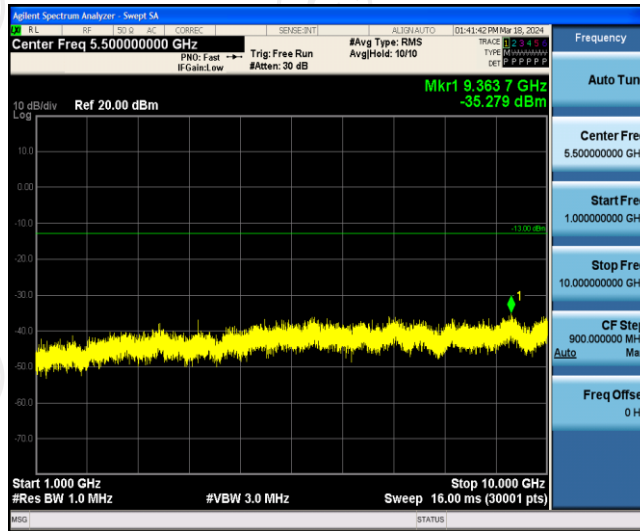

Band5-1.4MHz-16QAM-20525-1RB#0-Range2:1000~10000MHz

Band5-1.4MHz-16QAM-20643-1RB#0-Range1:30~1000MHz

Band5-1.4MHz-16QAM-20643-1RB#0-Range2:1000~10000MHz

Band5-3MHz-QPSK-20415-1RB#0-Range1:30~1000MHz

Band5-3MHz-QPSK-20415-1RB#0-Range2:1000~10000MHz

Band5-3MHz-QPSK-20525-1RB#0-Range1:30~1000MHz

Band5-3MHz-QPSK-20525-1RB#0-Range2:1000~10000MHz

Band5-3MHz-QPSK-20635-1RB#0-Range1:30~1000MHz

Band5-3MHz-QPSK-20635-1RB#0-Range2:1000~10000MHz

Band5-3MHz-16QAM-20415-1RB#0-Range1:30~1000MHz