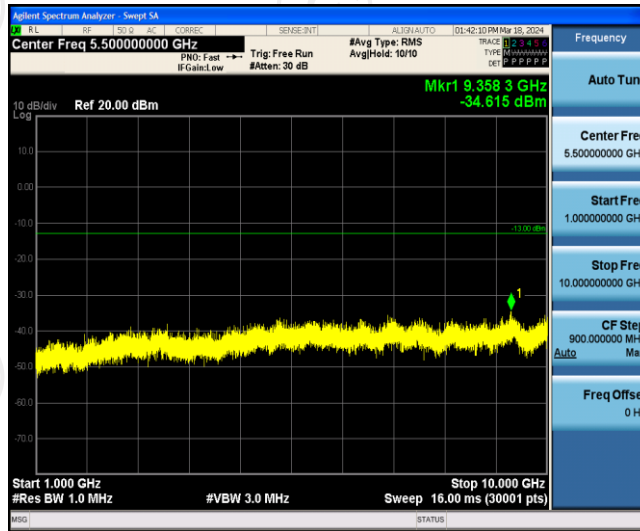

Band5-3MHz-QPSK-20525-1RB#0-Range1:30~1000MHz

Band5-3MHz-QPSK-20525-1RB#0-Range2:1000~10000MHz

Band5-3MHz-QPSK-20635-1RB#0-Range1:30~1000MHz

Band5-3MHz-QPSK-20635-1RB#0-Range2:1000~10000MHz

Band5-3MHz-16QAM-20415-1RB#0-Range1:30~1000MHz