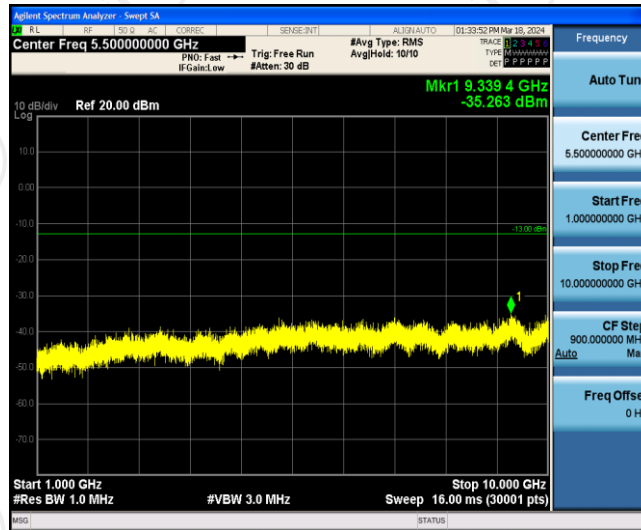

Band5-1.4MHz-QPSK-20643-1RB#0-Range1:30~1000MHz

Band5-1.4MHz-QPSK-20643-1RB#0-Range2:1000~10000MHz

Band5-1.4MHz-16QAM-20407-1RB#0-Range1:30~1000MHz

Band5-1.4MHz-16QAM-20407-1RB#0-Range2:1000~10000MHz

Band5-1.4MHz-16QAM-20525-1RB#0-Range1:30~1000MHz

Band5-1.4MHz-16QAM-20525-1RB#0-Range2:1000~10000MHz

Band5-1.4MHz-16QAM-20643-1RB#0-Range1:30~1000MHz

Band5-1.4MHz-16QAM-20643-1RB#0-Range2:1000~10000MHz

Band5-3MHz-QPSK-20415-1RB#0-Range1:30~1000MHz

Band5-3MHz-QPSK-20415-1RB#0-Range2:1000~10000MHz