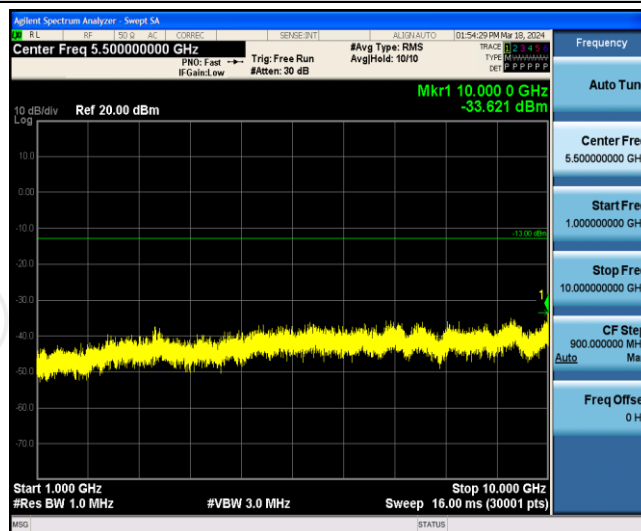

Band5-5MHz-QPSK-20625-1RB#0-Range2:1000~10000MHz

Band5-5MHz-16QAM-20425-1RB#0-Range1:30~1000MHz

Band5-5MHz-16QAM-20425-1RB#0-Range2:1000~10000MHz

Band5-5MHz-16QAM-20525-1RB#0-Range1:30~1000MHz

Band5-5MHz-16QAM-20525-1RB#0-Range2:1000~10000MHz