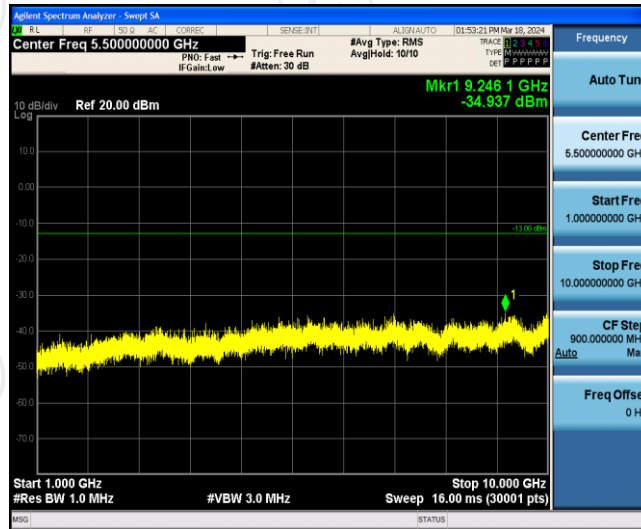

Band5-5MHz-16QAM-20425-1RB#0-Range2:1000~10000MHz