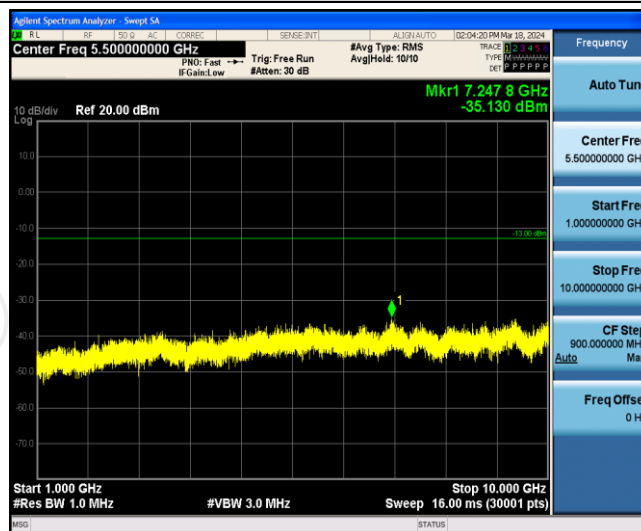

Band5-5MHz-16QAM-20625-1RB#0-Range1:30~1000MHz

Band5-5MHz-16QAM-20625-1RB#0-Range2:1000~10000MHz

Band5-10MHz-QPSK-20450-1RB#0-Range1:30~1000MHz

Band5-10MHz-QPSK-20450-1RB#0-Range2:1000~10000MHz

Band5-10MHz-QPSK-20525-1RB#0-Range1:30~1000MHz