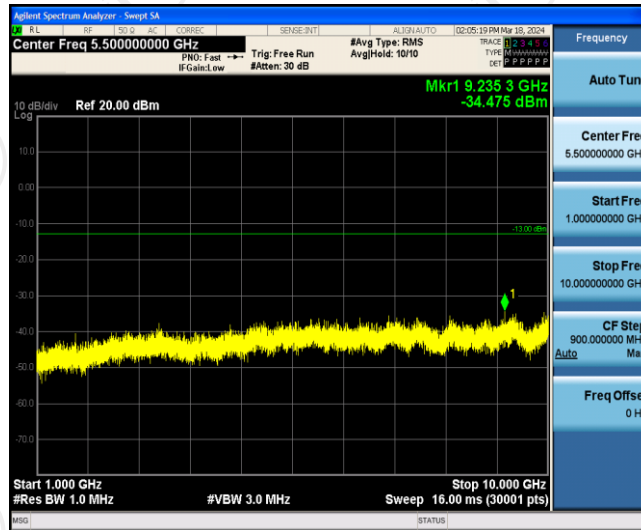

Band5-10MHz-QPSK-20600-1RB#0-Range2:1000~10000MHz