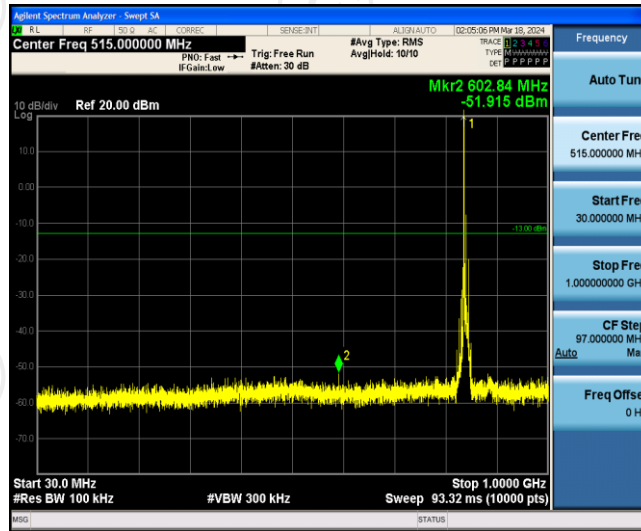

Band5-10MHz-QPSK-20600-1RB#0-Range1:30~1000MHz