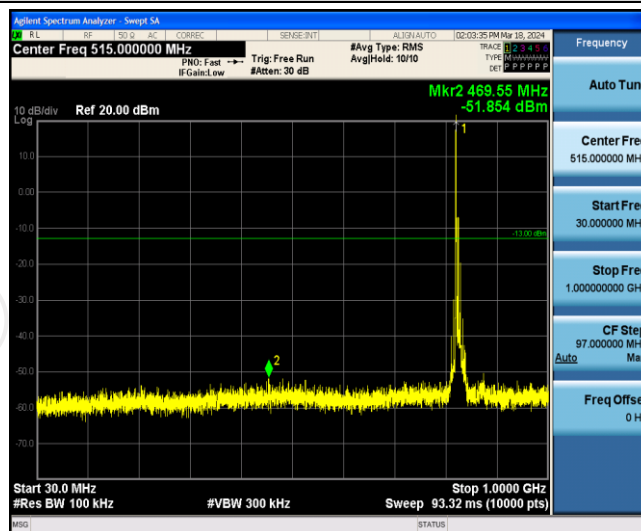

Band5-10MHz-16QAM-20450-1RB#0-Range1:30~1000MHz