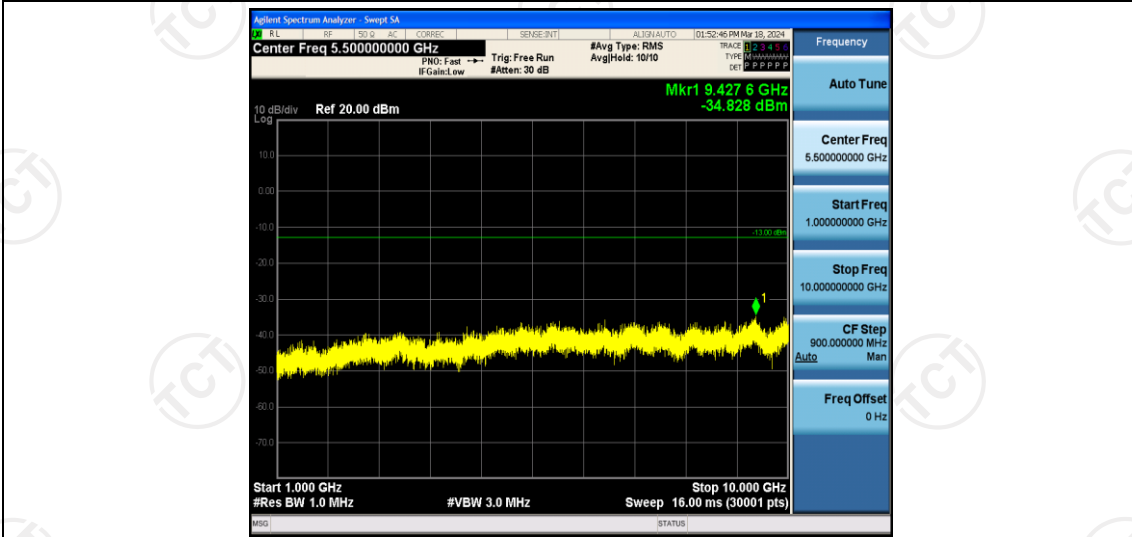

Band5-5MHz-QPSK-20425-1RB#0-Range2:1000~10000MHz