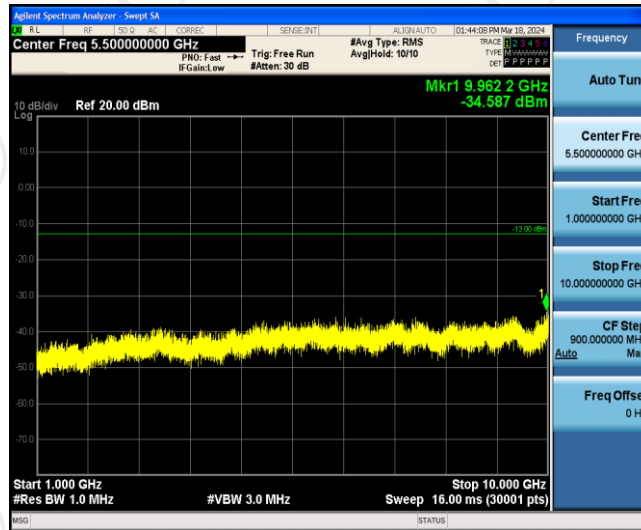

Band5-3MHz-16QAM-20415-1RB#0-Range2:1000~10000MHz

Band5-3MHz-16QAM-20525-1RB#0-Range1:30~1000MHz

Band5-3MHz-16QAM-20525-1RB#0-Range2:1000~10000MHz

Band5-3MHz-16QAM-20635-1RB#0-Range1:30~1000MHz

Band5-3MHz-16QAM-20635-1RB#0-Range2:1000~10000MHz