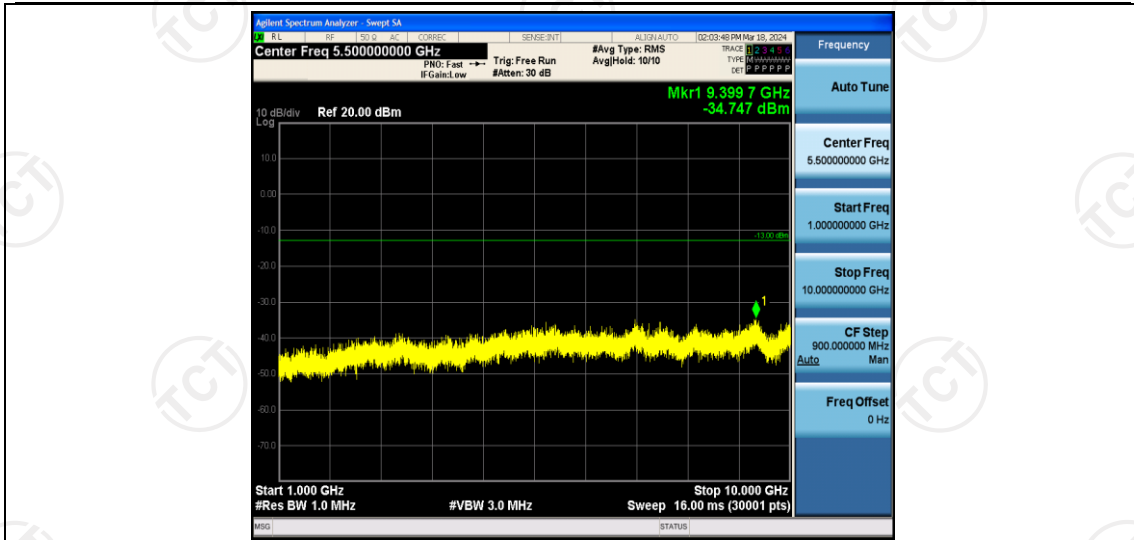

Band5-10MHz-QPSK-20525-1RB#0-Range2:1000~10000MHz

Band5-10MHz-QPSK-20600-1RB#0-Range1:30~1000MHz

Band5-10MHz-QPSK-20600-1RB#0-Range2:1000~10000MHz

Band5-10MHz-16QAM-20450-1RB#0-Range1:30~1000MHz

Band5-10MHz-16QAM-20450-1RB#0-Range2:1000~10000MHz