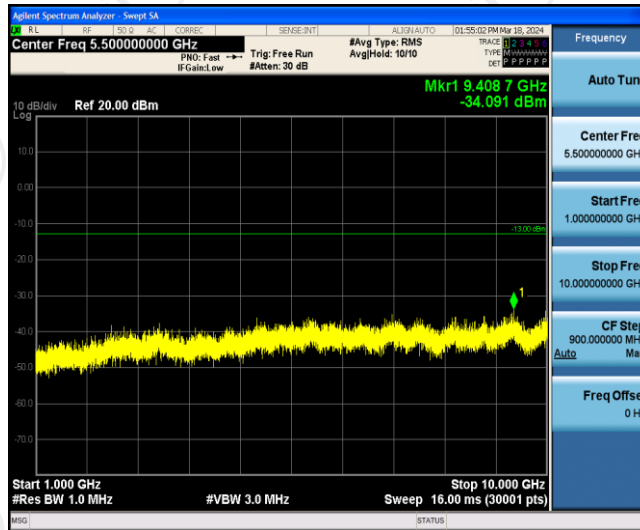

Band5-5MHz-QPSK-20425-1RB#0-Range1:30~1000MHz

Band5-5MHz-QPSK-20425-1RB#0-Range2:1000~10000MHz

Band5-5MHz-QPSK-20525-1RB#0-Range1:30~1000MHz

Band5-5MHz-QPSK-20525-1RB#0-Range2:1000~10000MHz

Band5-5MHz-QPSK-20625-1RB#0-Range1:30~1000MHz