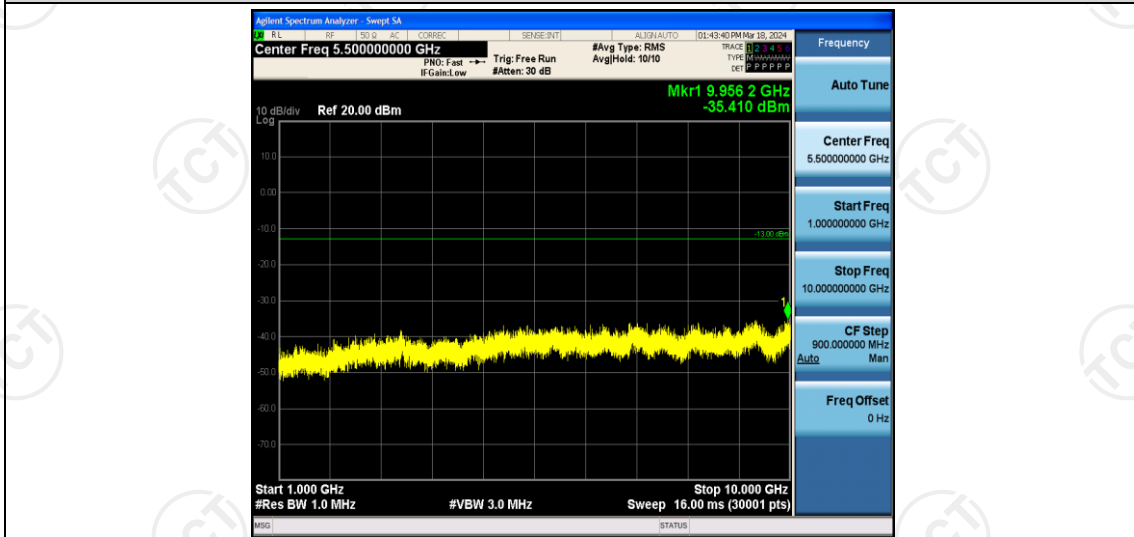

Band5-3MHz-QPSK-20635-1RB#0-Range2:1000~10000MHz