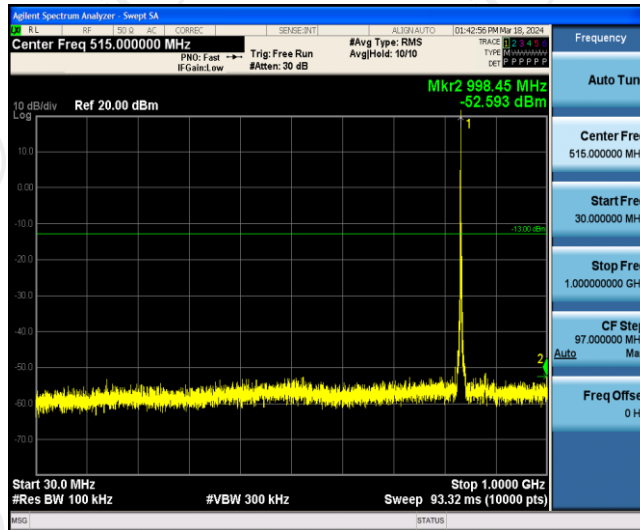

Band5-3MHz-16QAM-20525-1RB#0-Range1:30~1000MHz