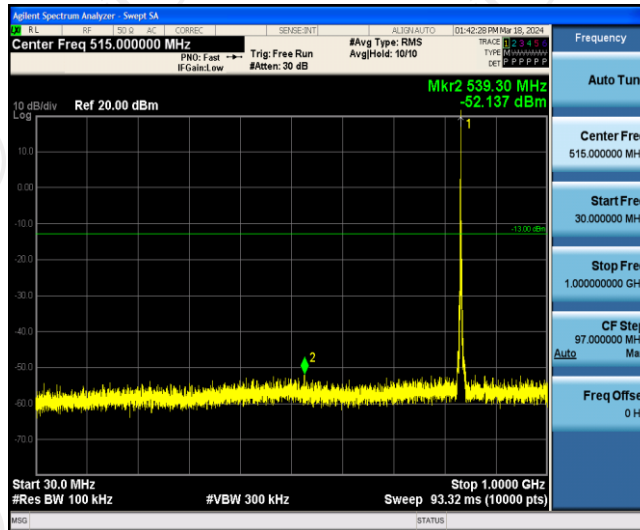

Band5-1.4MHz-16QAM-20525-1RB#0-Range2:1000~10000MHz

Band5-1.4MHz-16QAM-20643-1RB#0-Range1:30~1000MHz

Band5-1.4MHz-16QAM-20643-1RB#0-Range2:1000~10000MHz

Band5-3MHz-QPSK-20415-1RB#0-Range1:30~1000MHz

Band5-3MHz-QPSK-20415-1RB#0-Range2:1000~10000MHz