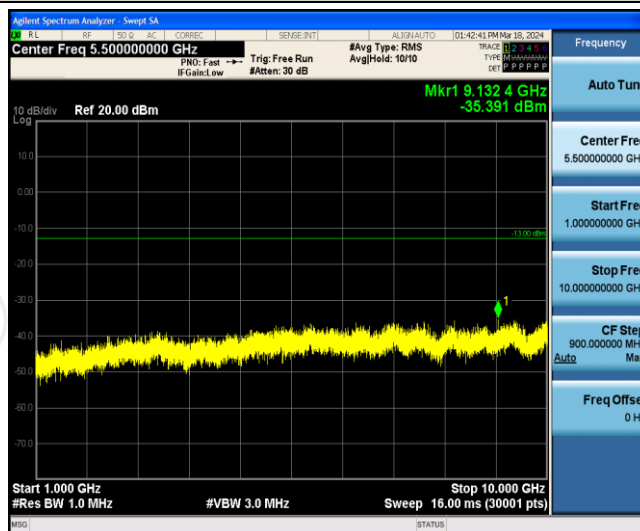

Band5-1.4MHz-16QAM-20525-1RB#0-Range2:1000~10000MHz

Band5-1.4MHz-16QAM-20643-1RB#0-Range1:30~1000MHz

Band5-1.4MHz-16QAM-20643-1RB#0-Range2:1000~10000MHz

Band5-3MHz-QPSK-20415-1RB#0-Range1:30~1000MHz

Band5-3MHz-QPSK-20415-1RB#0-Range2:1000~10000MHz

Band5-3MHz-QPSK-20525-1RB#0-Range1:30~1000MHz

Band5-3MHz-QPSK-20525-1RB#0-Range2:1000~10000MHz

Band5-3MHz-QPSK-20635-1RB#0-Range1:30~1000MHz

Band5-3MHz-QPSK-20635-1RB#0-Range2:1000~10000MHz

Band5-3MHz-16QAM-20415-1RB#0-Range1:30~1000MHz