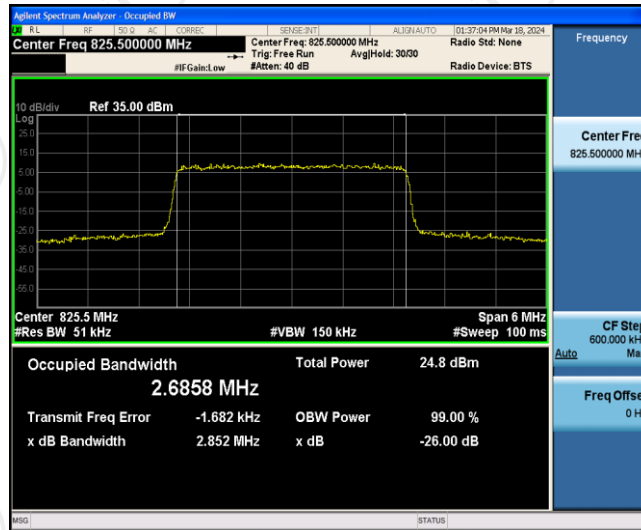

Test Graphs

Band5-1.4MHz-QPSK-20643-6RB#0

Band5-1.4MHz-16QAM-20407-6RB#0

Band5-1.4MHz-16QAM-20525-6RB#0

Band5-1.4MHz-16QAM-20643-6RB#0

Band5-3MHz-QPSK-20415-15RB#0

Band5-3MHz-QPSK-20525-15RB#0

Band5-3MHz-QPSK-20635-15RB#0