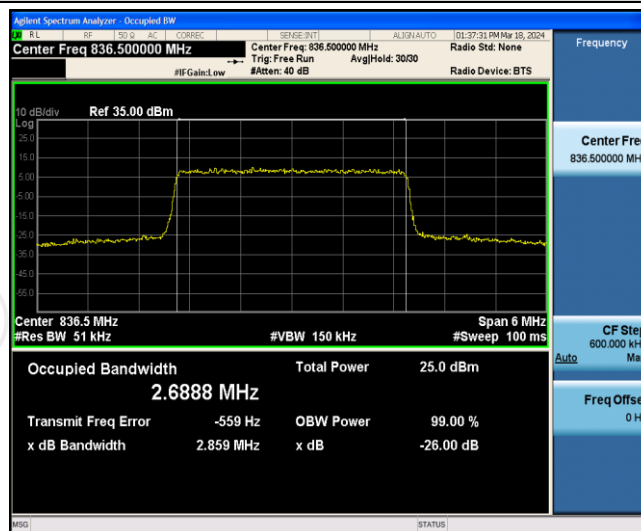

Band5-3MHz-16QAM-20415-15RB#0