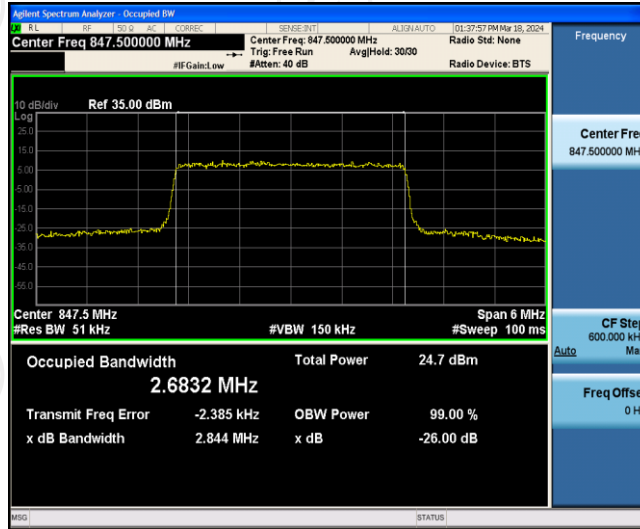

Band5-3MHz-16QAM-20525-15RB#0