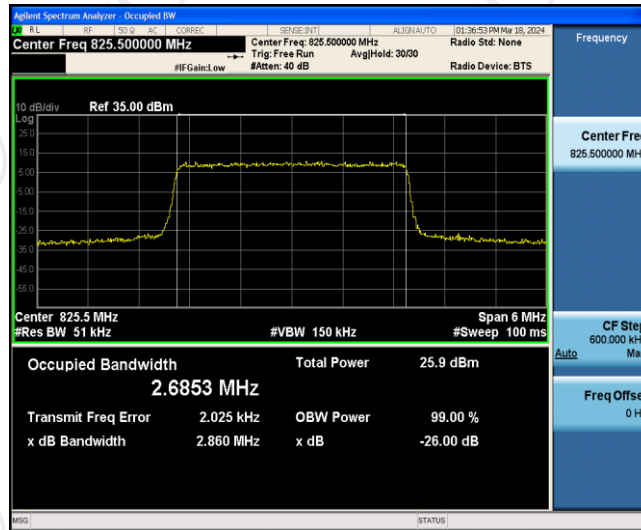

Test Graphs

Band5-1.4MHz-QPSK-20643-6RB#0

Band5-1.4MHz-16QAM-20407-6RB#0

Band5-1.4MHz-16QAM-20525-6RB#0

Band5-1.4MHz-16QAM-20643-6RB#0

Band5-3MHz-QPSK-20415-15RB#0

Band5-3MHz-QPSK-20525-15RB#0

Band5-3MHz-QPSK-20635-15RB#0