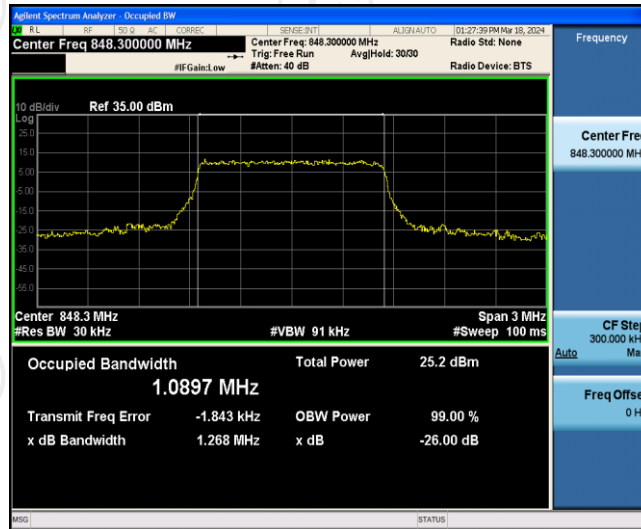

Test Graphs

Band5-1.4MHz-QPSK-20643-6RB#0

Band5-1.4MHz-16QAM-20407-6RB#0

Band5-1.4MHz-16QAM-20525-6RB#0

Band5-1.4MHz-16QAM-20643-6RB#0

Band5-3MHz-QPSK-20415-15RB#0

Band5-3MHz-QPSK-20525-15RB#0

Band5-3MHz-QPSK-20635-15RB#0