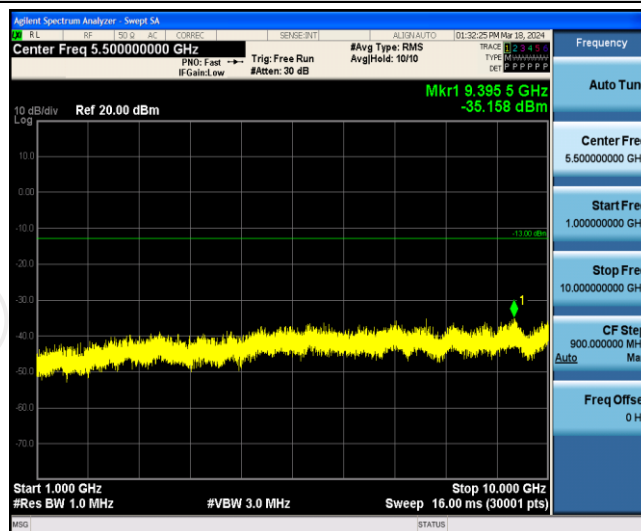

Test Graphs

Band5-1.4MHz-QPSK-20407-1RB#0-Range2:1000~10000MHz

Band5-1.4MHz-QPSK-20525-1RB#0-Range1:30~1000MHz

Band5-1.4MHz-QPSK-20525-1RB#0-Range2:1000~10000MHz