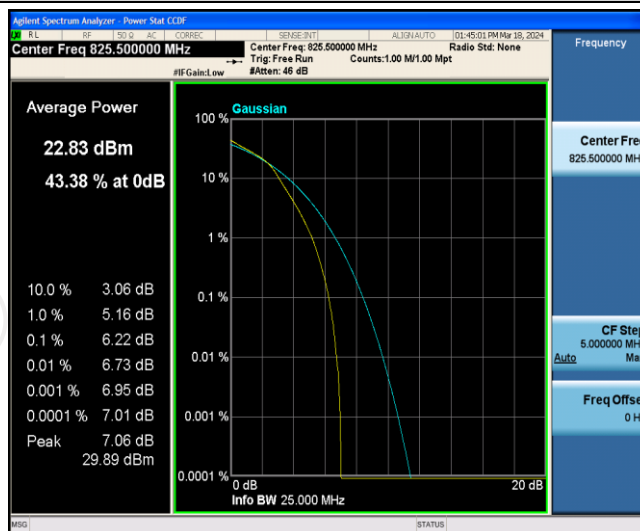

Band5-3MHz-16QAM-20415-1RB#0

Band5-3MHz-16QAM-20415-15RB#0