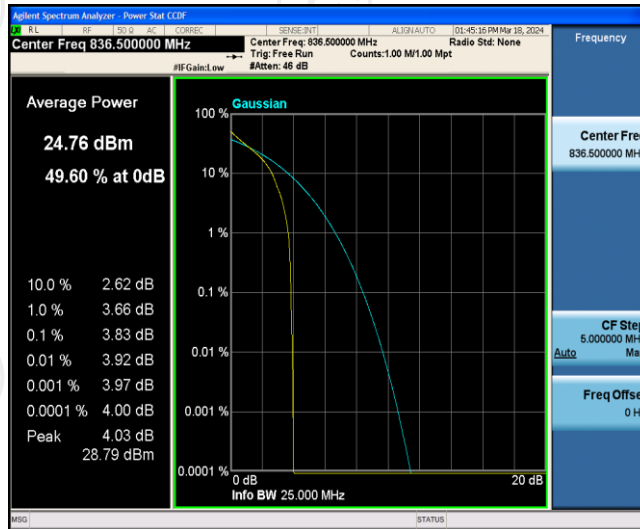

Band5-1.4MHz-16QAM-20525-6RB#0

Band5-1.4MHz-16QAM-20643-1RB#0

Band5-1.4MHz-16QAM-20643-6RB#0

Band5-3MHz-QPSK-20415-1RB#0

Band5-3MHz-QPSK-20415-15RB#0

Band5-3MHz-QPSK-20525-1RB#0

Band5-3MHz-QPSK-20525-15RB#0