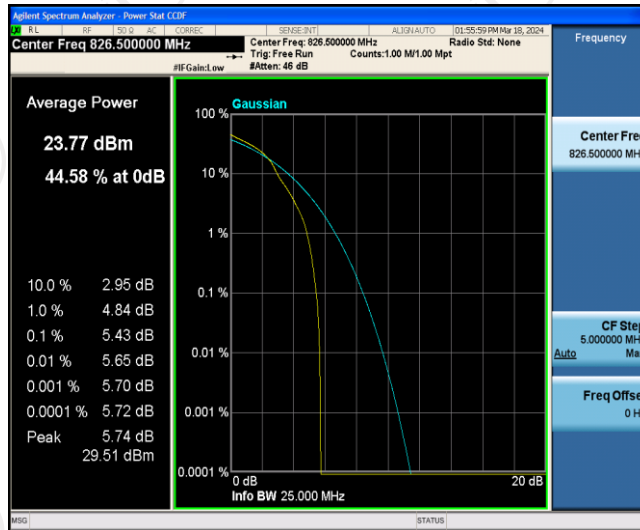

Band5-5MHz-QPSK-20425-1RB#0

Band5-5MHz-QPSK-20425-25RB#0

Band5-5MHz-QPSK-20525-1RB#0

Band5-5MHz-QPSK-20525-25RB#0

Band5-5MHz-QPSK-20625-1RB#0

Band5-5MHz-QPSK-20625-25RB#0

Band5-5MHz-16QAM-20425-1RB#0

Band5-5MHz-16QAM-20425-25RB#0