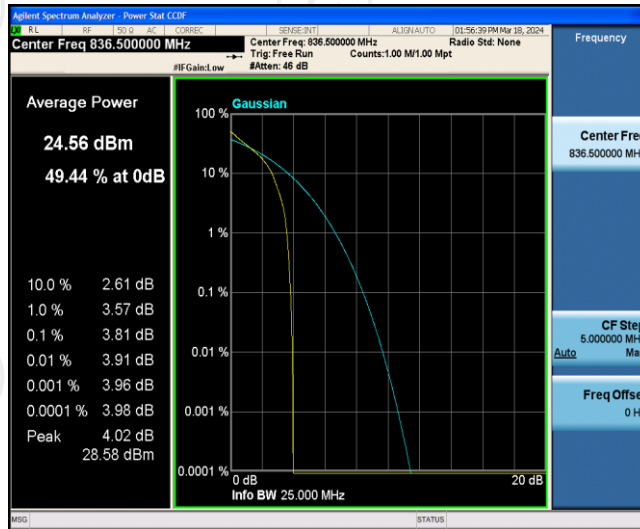

Band5-5MHz-QPSK-20425-25RB#0

Band5-5MHz-QPSK-20525-1RB#0