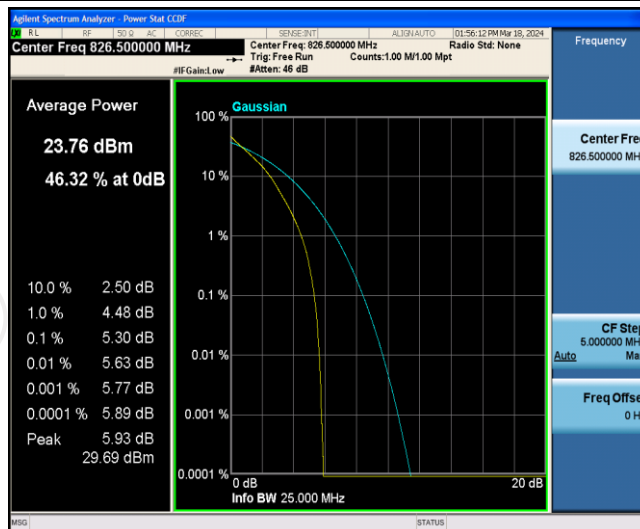

Band5-5MHz-QPSK-20425-1RB#0

Band5-5MHz-QPSK-20425-25RB#0