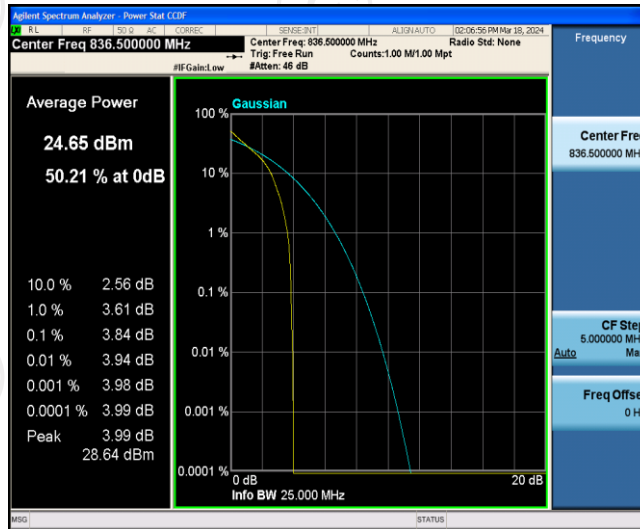

Band5-5MHz-16QAM-20525-1RB#0

Band5-5MHz-16QAM-20525-25RB#0

Band5-5MHz-16QAM-20625-1RB#0

Band5-5MHz-16QAM-20625-25RB#0

Band5-10MHz-QPSK-20450-1RB#0

Band5-10MHz-QPSK-20450-50RB#0

Band5-10MHz-QPSK-20525-1RB#0

Band5-10MHz-QPSK-20525-50RB#0