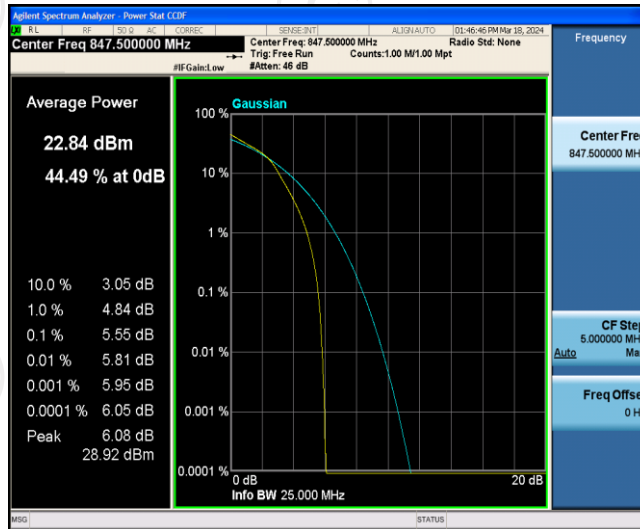

Band5-3MHz-QPSK-20635-1RB#0

Band5-3MHz-QPSK-20635-15RB#0

Band5-3MHz-16QAM-20415-1RB#0

Band5-3MHz-16QAM-20415-15RB#0

Band5-3MHz-16QAM-20525-1RB#0

Band5-3MHz-16QAM-20525-15RB#0

Band5-3MHz-16QAM-20635-1RB#0

Band5-3MHz-16QAM-20635-15RB#0