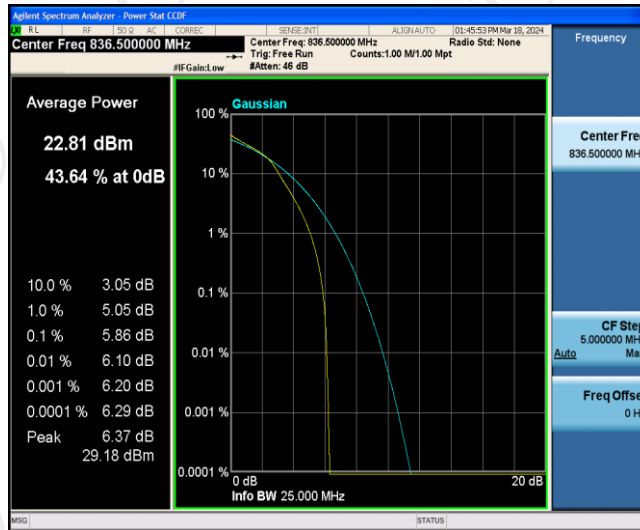

Band5-3MHz-QPSK-20635-1RB#0

Band5-3MHz-QPSK-20635-15RB#0

Band5-3MHz-16QAM-20415-1RB#0

Band5-3MHz-16QAM-20415-15RB#0

Band5-3MHz-16QAM-20525-1RB#0

Band5-3MHz-16QAM-20525-15RB#0

Band5-3MHz-16QAM-20635-1RB#0

Band5-3MHz-16QAM-20635-15RB#0