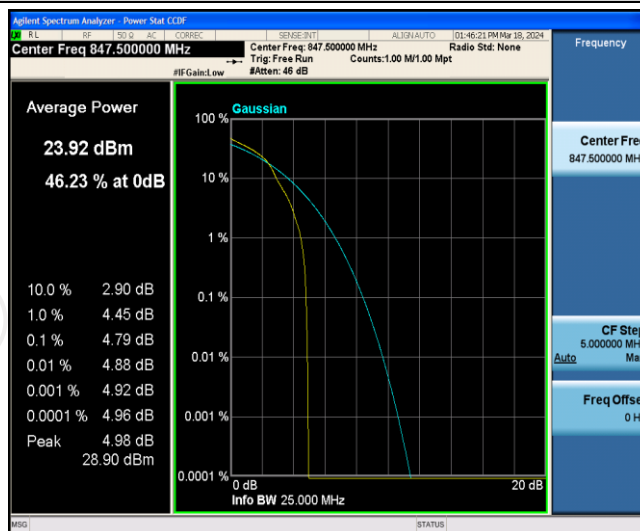

Band5-3MHz-QPSK-20635-1RB#0

Band5-3MHz-QPSK-20635-15RB#0

Band5-3MHz-16QAM-20415-1RB#0

Band5-3MHz-16QAM-20415-15RB#0

Band5-3MHz-16QAM-20525-1RB#0

Band5-3MHz-16QAM-20525-15RB#0

Band5-3MHz-16QAM-20635-1RB#0

Band5-3MHz-16QAM-20635-15RB#0