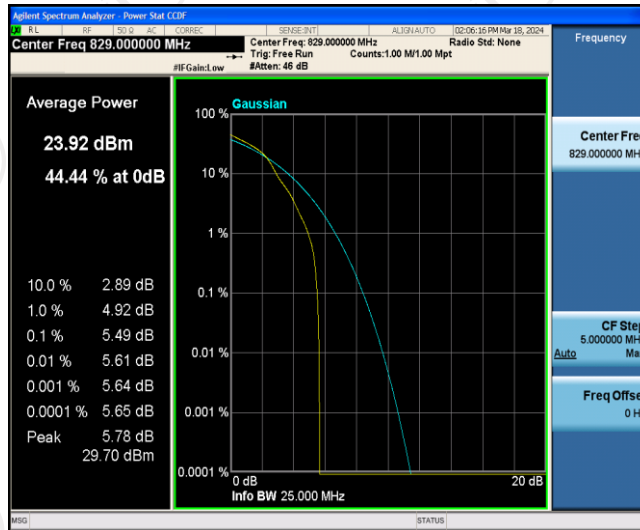

Band5-10MHz-QPSK-20600-50RB#0

Band5-10MHz-16QAM-20450-1RB#0