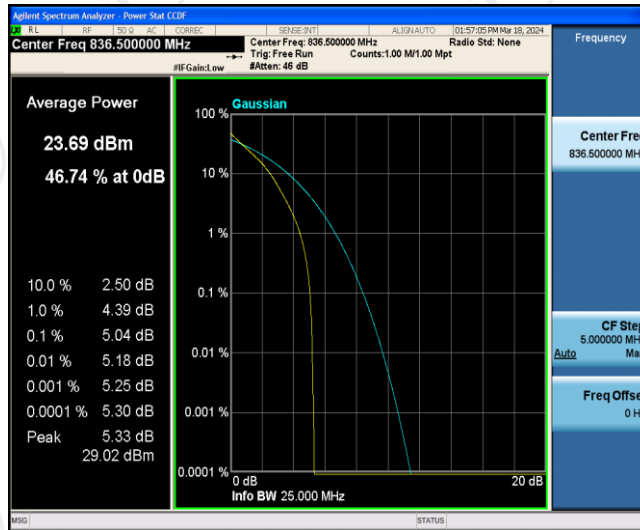

Band5-5MHz-QPSK-20525-1RB#0

Band5-5MHz-QPSK-20525-25RB#0