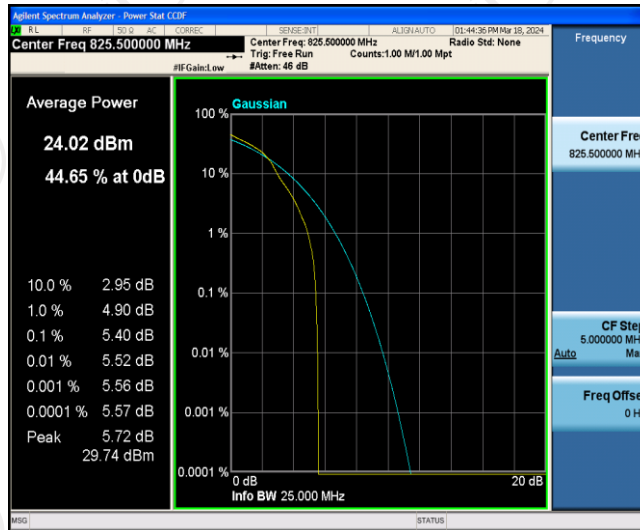

Band5-3MHz-QPSK-20635-15RB#0

Band5-3MHz-16QAM-20415-1RB#0