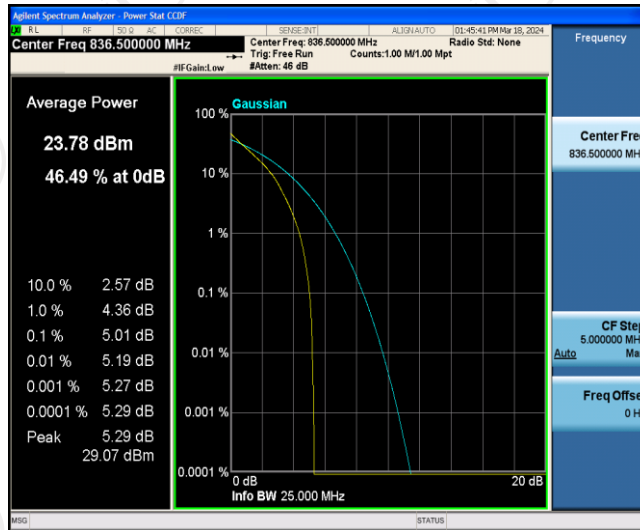

Band5-1.4MHz-16QAM-20525-6RB#0

Band5-1.4MHz-16QAM-20643-1RB#0

Band5-1.4MHz-16QAM-20643-6RB#0

Band5-3MHz-QPSK-20415-1RB#0

Band5-3MHz-QPSK-20415-15RB#0

Band5-3MHz-QPSK-20525-1RB#0

Band5-3MHz-QPSK-20525-15RB#0