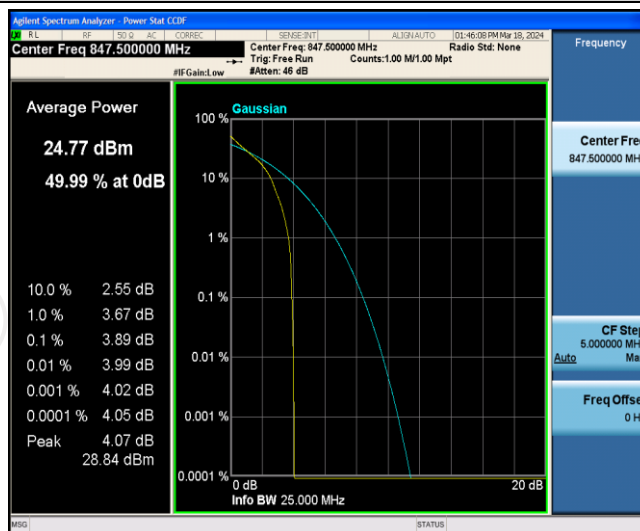

Band5-1.4MHz-16QAM-20525-6RB#0

Band5-1.4MHz-16QAM-20643-1RB#0

Band5-1.4MHz-16QAM-20643-6RB#0

Band5-3MHz-QPSK-20415-1RB#0

Band5-3MHz-QPSK-20415-15RB#0

Band5-3MHz-QPSK-20525-1RB#0

Band5-3MHz-QPSK-20525-15RB#0