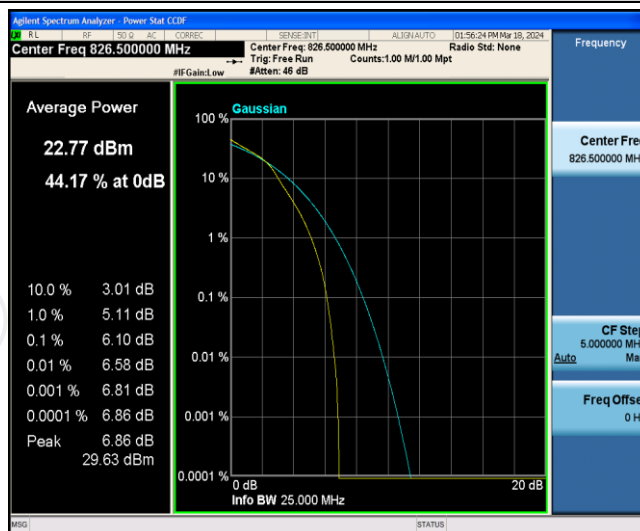

Band5-5MHz-QPSK-20425-1RB#0

Band5-5MHz-QPSK-20425-25RB#0

Band5-5MHz-QPSK-20525-1RB#0

Band5-5MHz-QPSK-20525-25RB#0

Band5-5MHz-QPSK-20625-1RB#0

Band5-5MHz-QPSK-20625-25RB#0

Band5-5MHz-16QAM-20425-1RB#0

Band5-5MHz-16QAM-20425-25RB#0