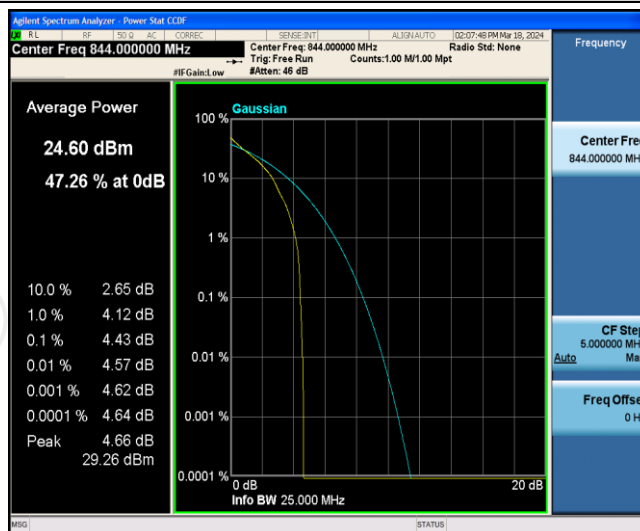

Band5-5MHz-16QAM-20525-1RB#0

Band5-5MHz-16QAM-20525-25RB#0

Band5-5MHz-16QAM-20625-1RB#0

Band5-5MHz-16QAM-20625-25RB#0

Band5-10MHz-QPSK-20450-1RB#0

Band5-10MHz-QPSK-20450-50RB#0

Band5-10MHz-QPSK-20525-1RB#0

Band5-10MHz-QPSK-20525-50RB#0