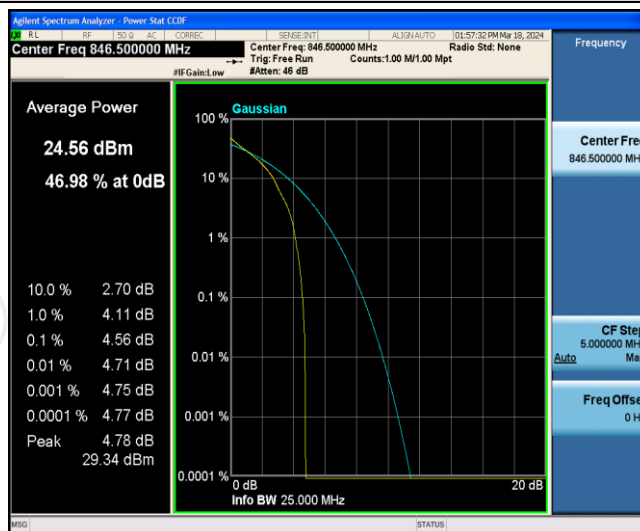

Band5-5MHz-QPSK-20425-1RB#0

Band5-5MHz-QPSK-20425-25RB#0

Band5-5MHz-QPSK-20525-1RB#0

Band5-5MHz-QPSK-20525-25RB#0

Band5-5MHz-QPSK-20625-1RB#0

Band5-5MHz-QPSK-20625-25RB#0

Band5-5MHz-16QAM-20425-1RB#0

Band5-5MHz-16QAM-20425-25RB#0