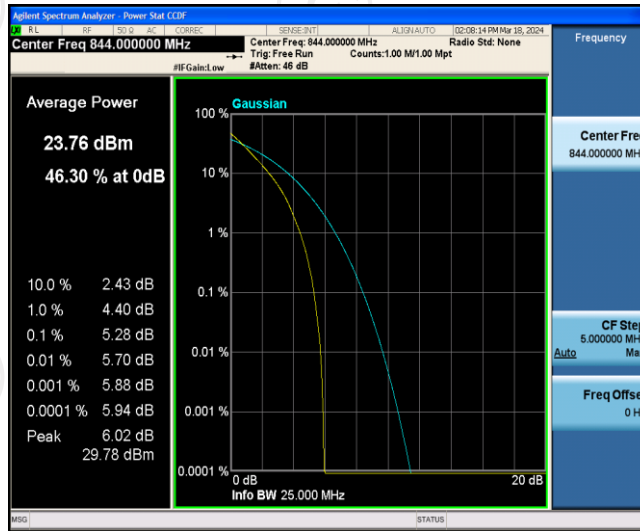

Band5-10MHz-QPSK-20600-1RB#0

Band5-10MHz-QPSK-20600-50RB#0