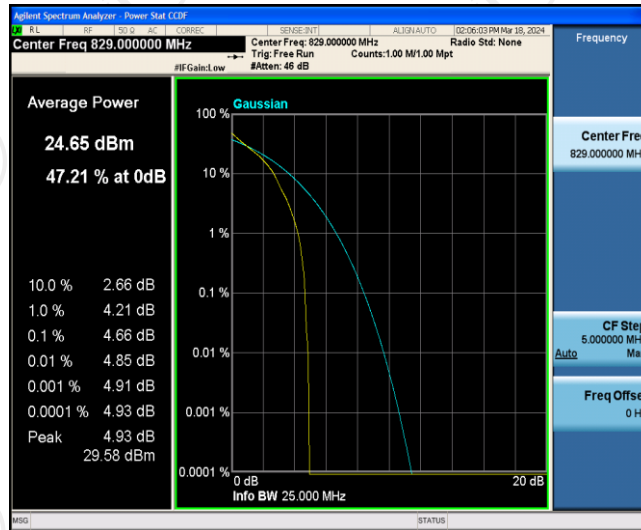

Band5-5MHz-16QAM-20525-1RB#0

Band5-5MHz-16QAM-20525-25RB#0

Band5-5MHz-16QAM-20625-1RB#0

Band5-5MHz-16QAM-20625-25RB#0

Band5-10MHz-QPSK-20450-1RB#0

Band5-10MHz-QPSK-20450-50RB#0

Band5-10MHz-QPSK-20525-1RB#0

Band5-10MHz-QPSK-20525-50RB#0