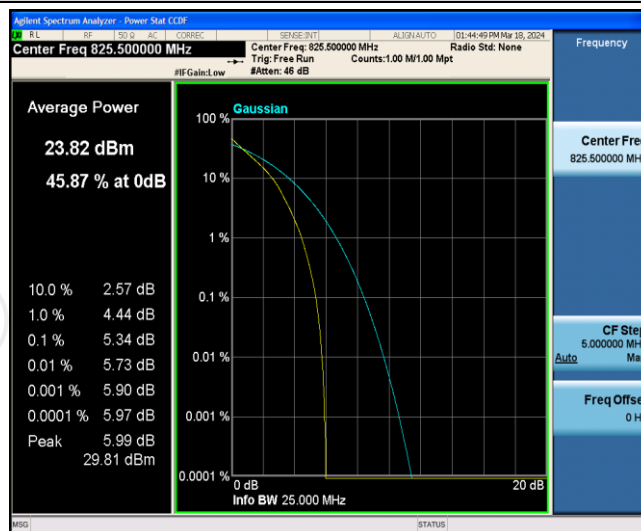

Band5-1.4MHz-16QAM-20525-6RB#0

Band5-1.4MHz-16QAM-20643-1RB#0

Band5-1.4MHz-16QAM-20643-6RB#0

Band5-3MHz-QPSK-20415-1RB#0

Band5-3MHz-QPSK-20415-15RB#0

Band5-3MHz-QPSK-20525-1RB#0

Band5-3MHz-QPSK-20525-15RB#0