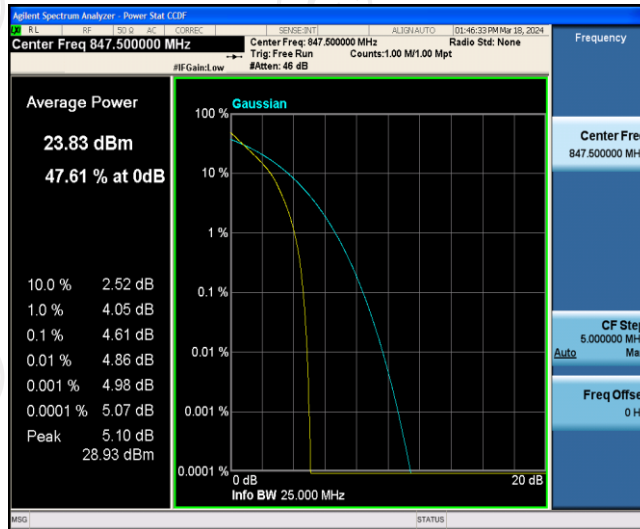

Band5-3MHz-QPSK-20635-1RB#0

Band5-3MHz-QPSK-20635-15RB#0