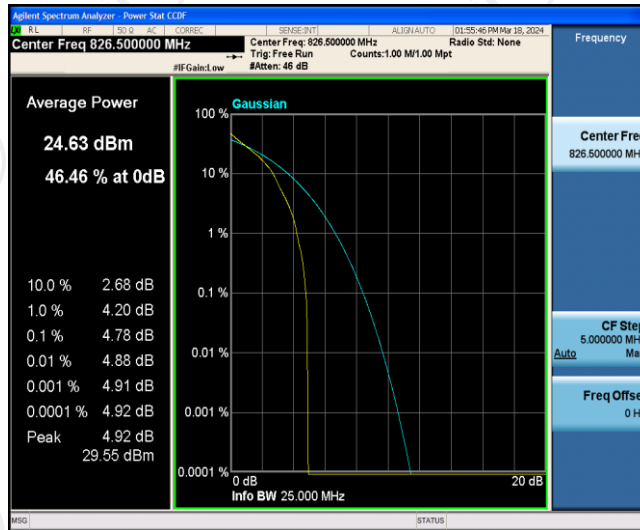

Band5-3MHz-QPSK-20635-1RB#0

Band5-3MHz-QPSK-20635-15RB#0

Band5-3MHz-16QAM-20415-1RB#0

Band5-3MHz-16QAM-20415-15RB#0

Band5-3MHz-16QAM-20525-1RB#0

Band5-3MHz-16QAM-20525-15RB#0

Band5-3MHz-16QAM-20635-1RB#0

Band5-3MHz-16QAM-20635-15RB#0