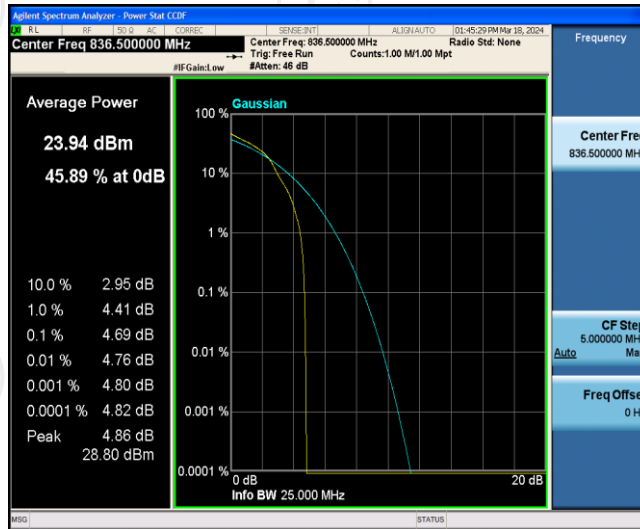

Band5-3MHz-QPSK-20635-1RB#0

Band5-3MHz-QPSK-20635-15RB#0

Band5-3MHz-16QAM-20415-1RB#0

Band5-3MHz-16QAM-20415-15RB#0

Band5-3MHz-16QAM-20525-1RB#0

Band5-3MHz-16QAM-20525-15RB#0

Band5-3MHz-16QAM-20635-1RB#0

Band5-3MHz-16QAM-20635-15RB#0