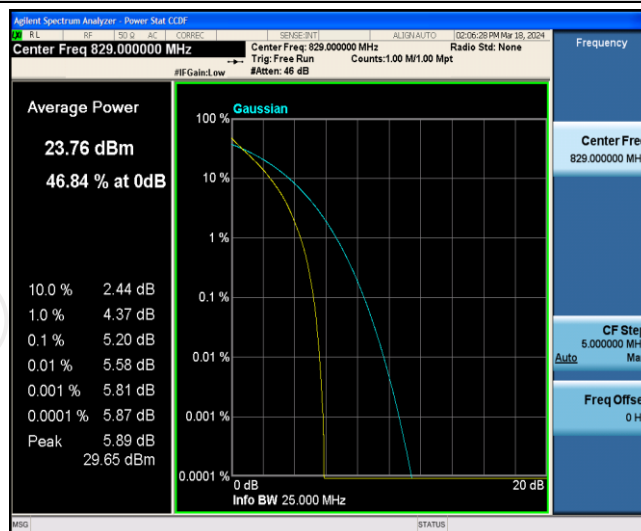

Band5-5MHz-16QAM-20525-1RB#0

Band5-5MHz-16QAM-20525-25RB#0

Band5-5MHz-16QAM-20625-1RB#0

Band5-5MHz-16QAM-20625-25RB#0

Band5-10MHz-QPSK-20450-1RB#0

Band5-10MHz-QPSK-20450-50RB#0

Band5-10MHz-QPSK-20525-1RB#0

Band5-10MHz-QPSK-20525-50RB#0