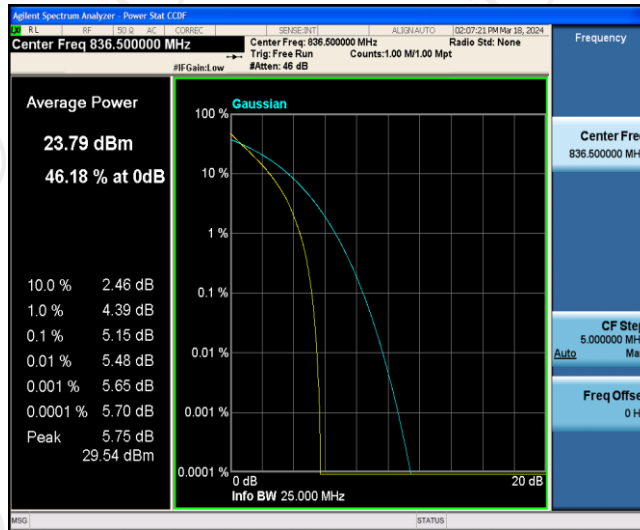

Band5-5MHz-16QAM-20525-1RB#0

Band5-5MHz-16QAM-20525-25RB#0

Band5-5MHz-16QAM-20625-1RB#0

Band5-5MHz-16QAM-20625-25RB#0

Band5-10MHz-QPSK-20450-1RB#0

Band5-10MHz-QPSK-20450-50RB#0

Band5-10MHz-QPSK-20525-1RB#0

Band5-10MHz-QPSK-20525-50RB#0