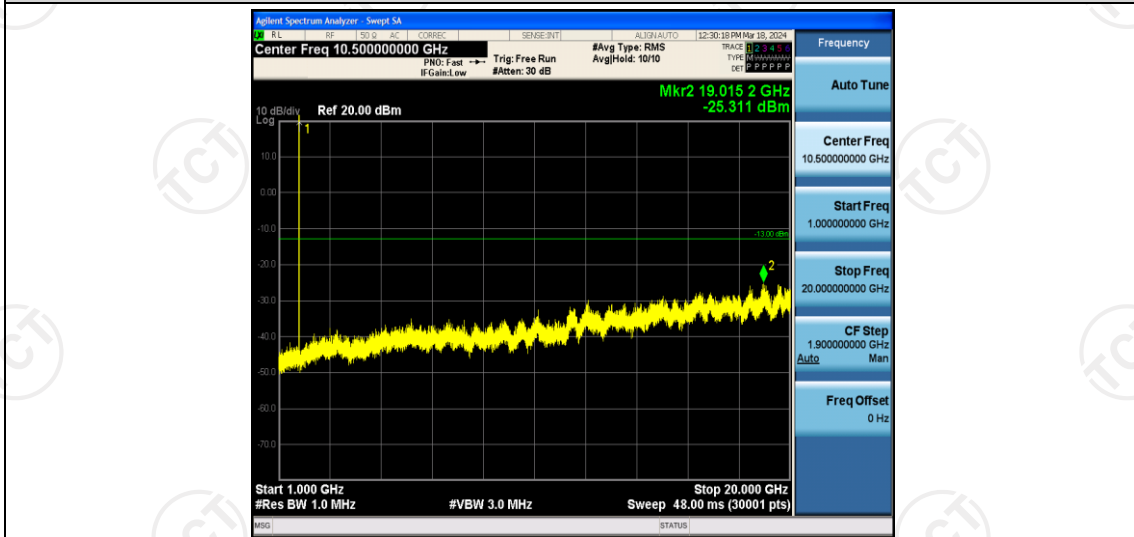

Test Graphs

Band4-1.4MHz-QPSK-19957-1RB#0-Range2:1000~20000MHz

Band4-1.4MHz-QPSK-20175-1RB#0-Range1:30~1000MHz

Band4-1.4MHz-QPSK-20175-1RB#0-Range2:1000~20000MHz

Band4-1.4MHz-QPSK-20393-1RB#0-Range1:30~1000MHz