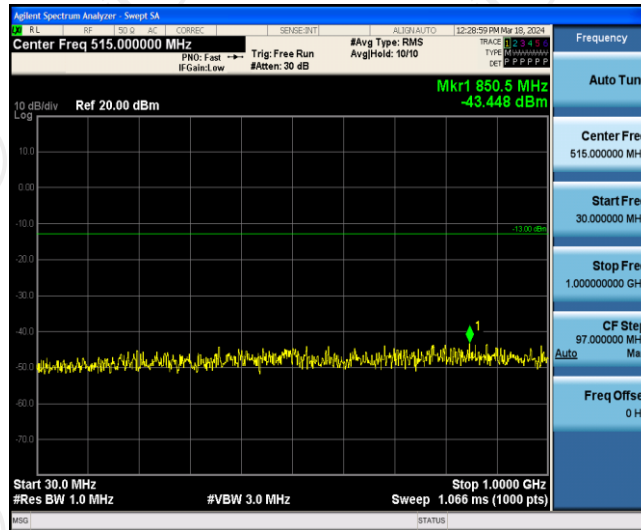

Band4-1.4MHz-QPSK-20175-1RB#0-Range1:30~1000MHz