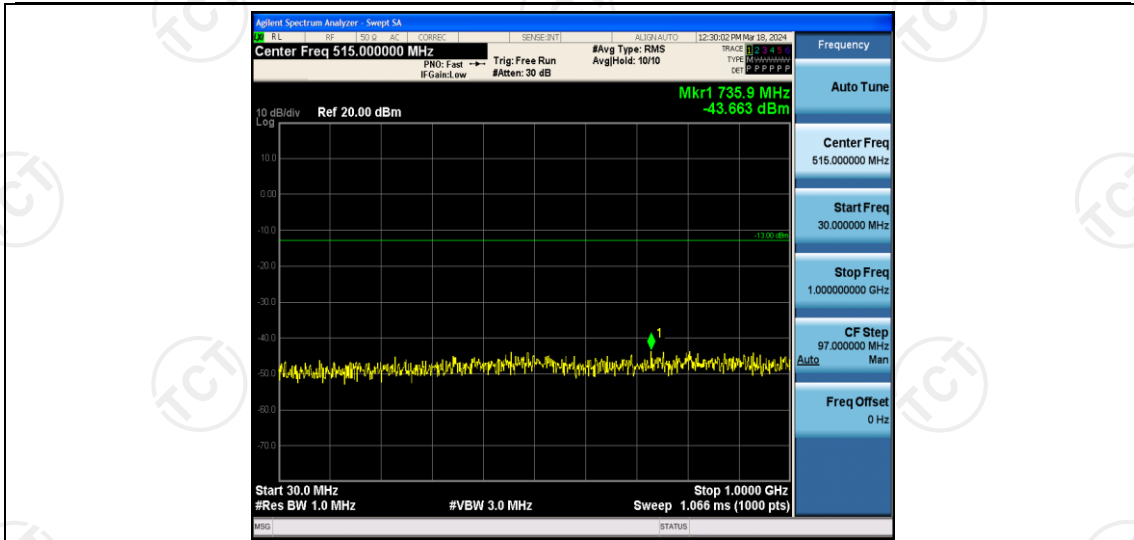

Test Graphs

Band4-1.4MHz-QPSK-19957-1RB#0-Range2:1000~20000MHz

Band4-1.4MHz-QPSK-20175-1RB#0-Range1:30~1000MHz

Band4-1.4MHz-QPSK-20175-1RB#0-Range2:1000~20000MHz

Band4-1.4MHz-QPSK-20393-1RB#0-Range1:30~1000MHz