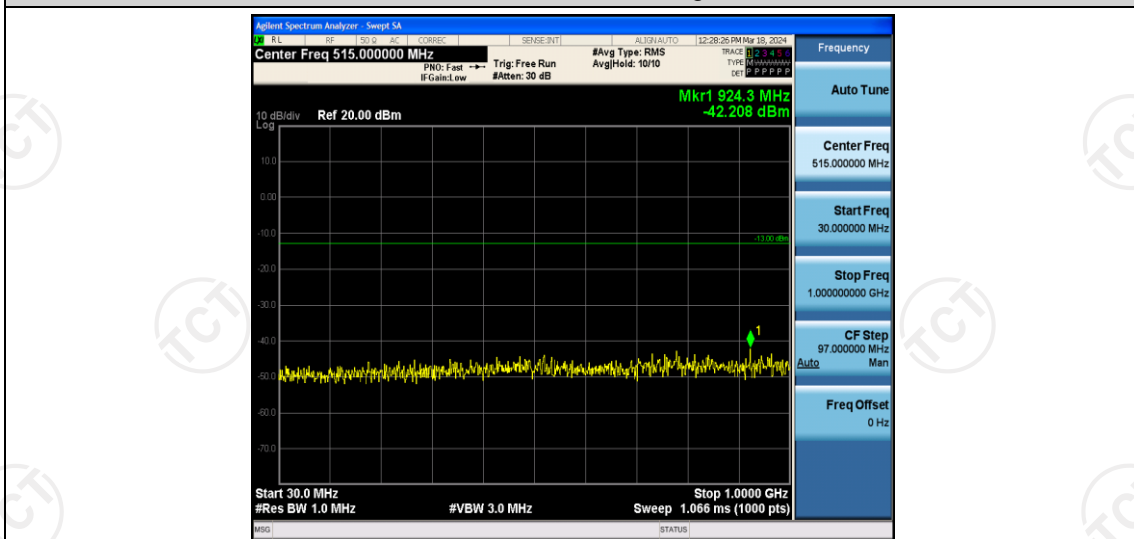

Test Graphs

Band4-1.4MHz-QPSK-19957-1RB#0-Range2:1000~20000MHz

Band4-1.4MHz-QPSK-20175-1RB#0-Range1:30~1000MHz

Band4-1.4MHz-QPSK-20175-1RB#0-Range2:1000~20000MHz

Band4-1.4MHz-QPSK-20393-1RB#0-Range1:30~1000MHz

Band4-1.4MHz-QPSK-20393-1RB#0-Range2:1000~20000MHz

Band4-1.4MHz-16QAM-19957-1RB#0-Range1:30~1000MHz