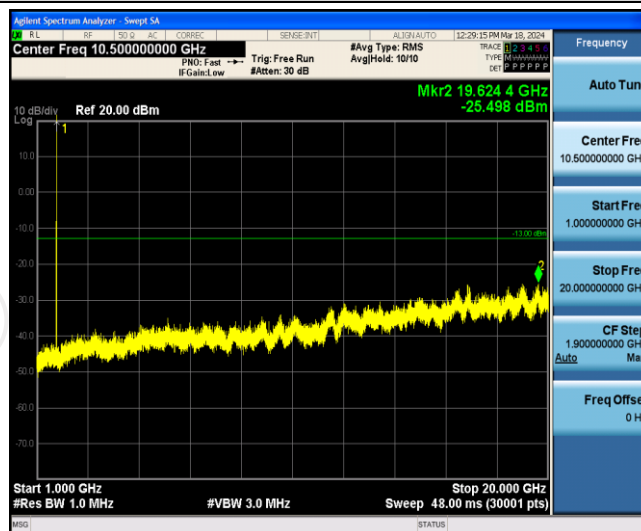

Test Graphs

Band4-1.4MHz-QPSK-19957-1RB#0-Range2:1000~20000MHz

Band4-1.4MHz-QPSK-20175-1RB#0-Range1:30~1000MHz

Band4-1.4MHz-QPSK-20175-1RB#0-Range2:1000~20000MHz

Band4-1.4MHz-QPSK-20393-1RB#0-Range1:30~1000MHz