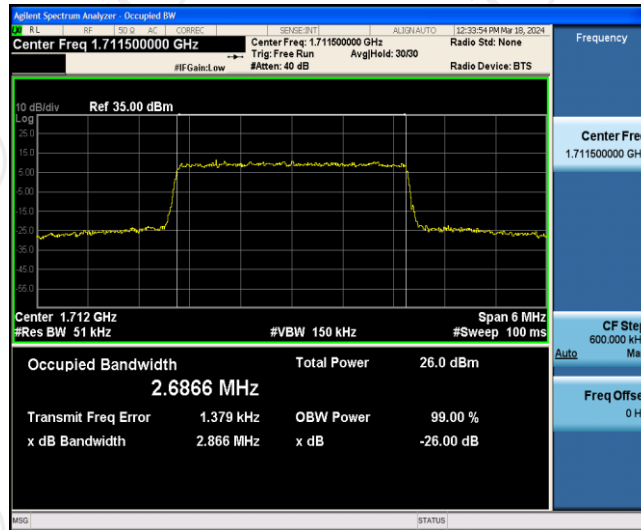

## Test Graphs

Band4-1.4MHz-QPSK-20393-6RB#0

Band4-1.4MHz-16QAM-19957-6RB#0

Band4-1.4MHz-16QAM-20175-6RB#0

Band4-1.4MHz-16QAM-20393-6RB#0

Band4-3MHz-QPSK-19965-15RB#0

Band4-3MHz-QPSK-20175-15RB#0

Band4-3MHz-QPSK-20385-15RB#0