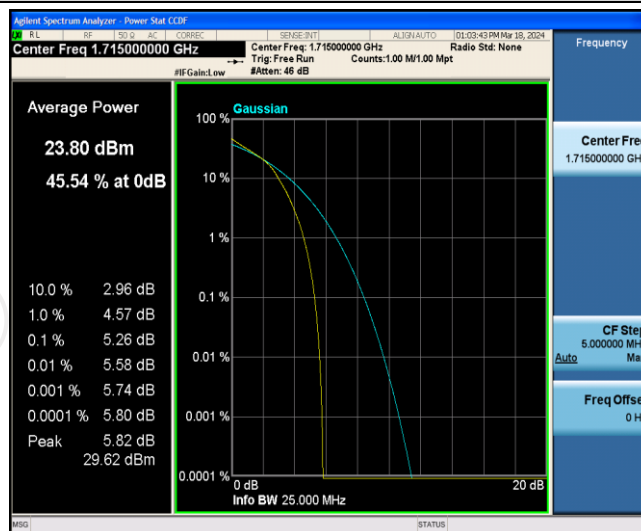

Band4-10MHz-QPSK-20350-50RB#0

Band4-10MHz-16QAM-20000-1RB#0

Band4-10MHz-16QAM-20000-50RB#0

Band4-10MHz-16QAM-20175-1RB#0

Band4-10MHz-16QAM-20175-50RB#0

Band4-10MHz-16QAM-20350-1RB#0

Band4-10MHz-16QAM-20350-50RB#0