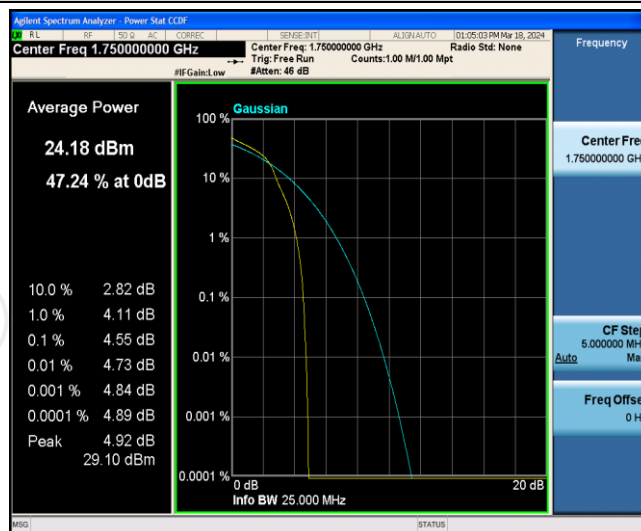

Band4-10MHz-QPSK-20350-50RB#0

Band4-10MHz-16QAM-20000-1RB#0

Band4-10MHz-16QAM-20000-50RB#0

Band4-10MHz-16QAM-20175-1RB#0

Band4-10MHz-16QAM-20175-50RB#0

Band4-10MHz-16QAM-20350-1RB#0

Band4-10MHz-16QAM-20350-50RB#0