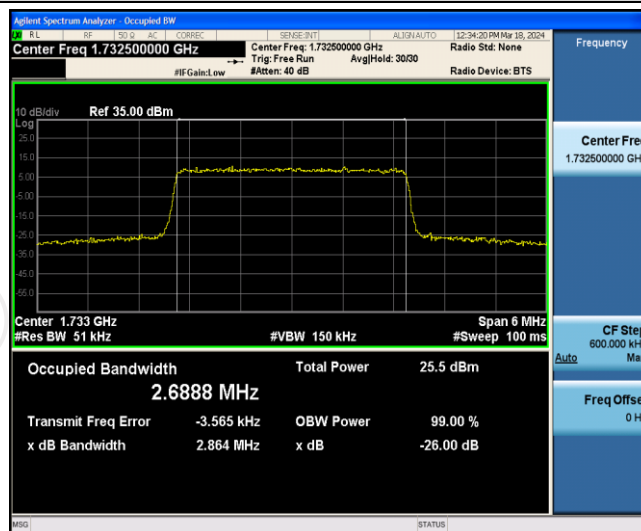

Band4-3MHz-16QAM-19965-15RB#0