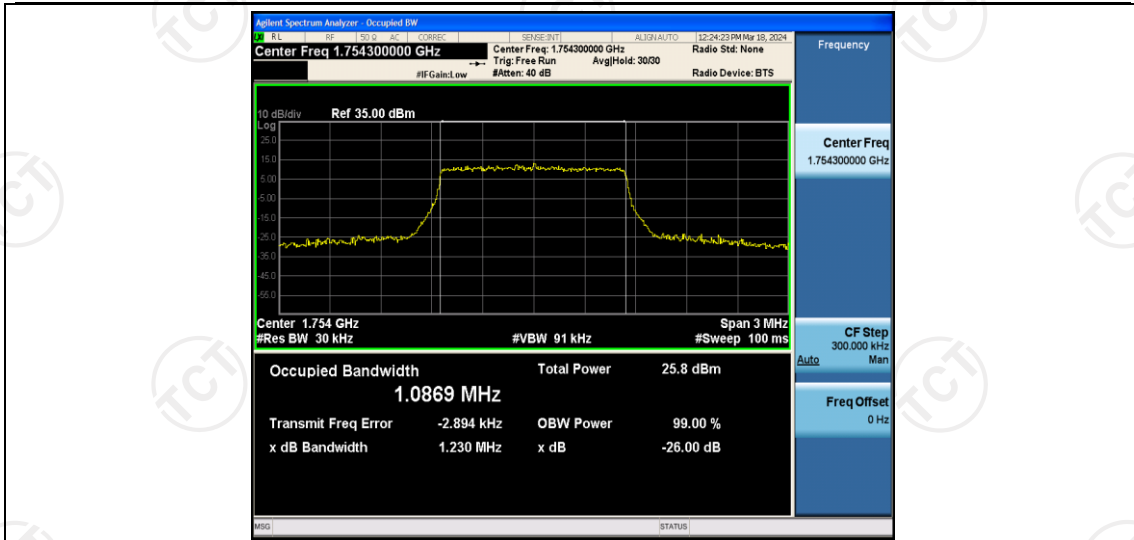

## Test Graphs

Band4-1.4MHz-QPSK-20393-6RB#0

Band4-1.4MHz-16QAM-19957-6RB#0

Band4-1.4MHz-16QAM-20175-6RB#0

Band4-1.4MHz-16QAM-20393-6RB#0

Band4-3MHz-QPSK-19965-15RB#0

Band4-3MHz-QPSK-20175-15RB#0

Band4-3MHz-QPSK-20385-15RB#0