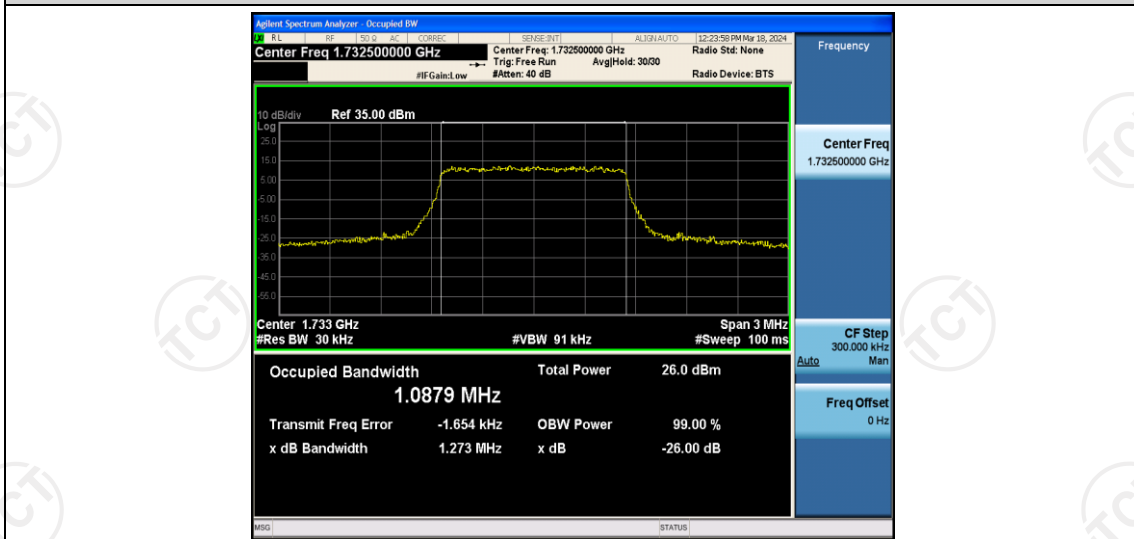

## Test Graphs

Band4-1.4MHz-QPSK-20393-6RB#0

Band4-1.4MHz-16QAM-19957-6RB#0

Band4-1.4MHz-16QAM-20175-6RB#0

Band4-1.4MHz-16QAM-20393-6RB#0

Band4-3MHz-QPSK-19965-15RB#0

Band4-3MHz-QPSK-20175-15RB#0

Band4-3MHz-QPSK-20385-15RB#0