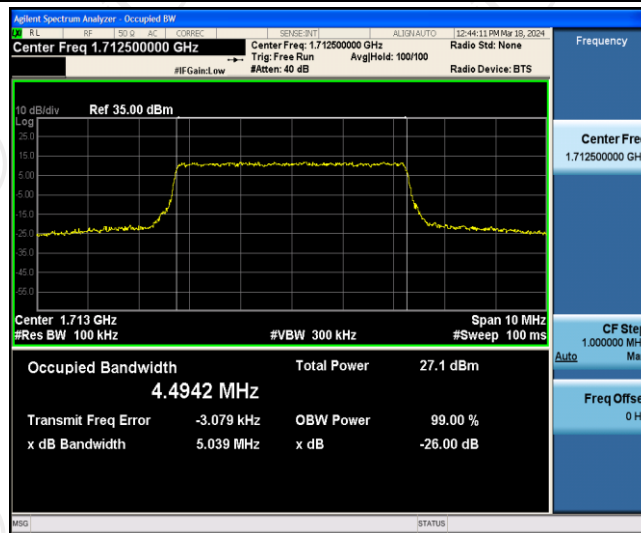

Band4-3MHz-16QAM-20385-15RB#0