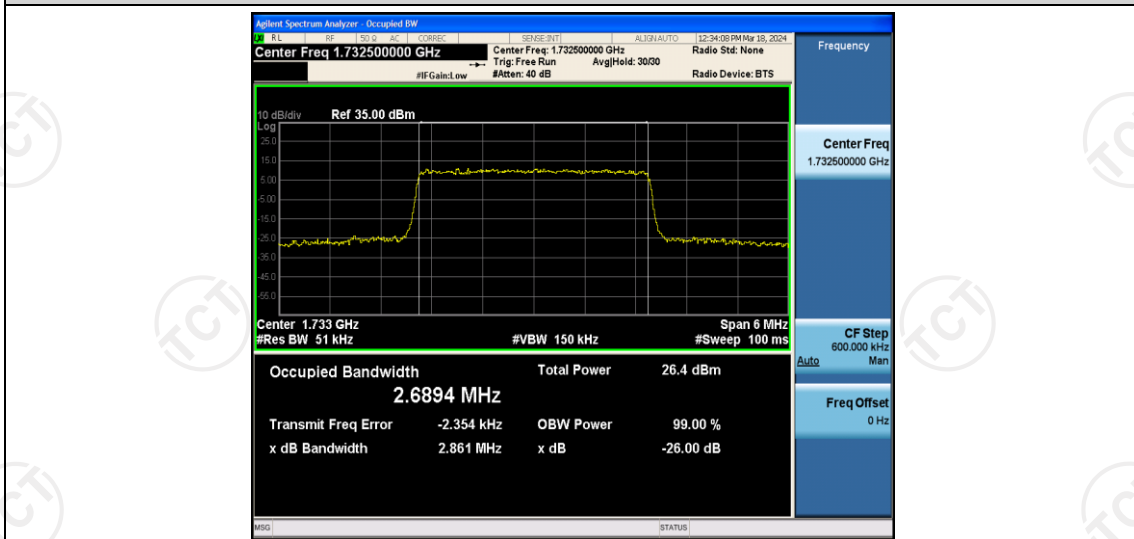

## Test Graphs

Band4-1.4MHz-QPSK-20393-6RB#0

Band4-1.4MHz-16QAM-19957-6RB#0

Band4-1.4MHz-16QAM-20175-6RB#0

Band4-1.4MHz-16QAM-20393-6RB#0

Band4-3MHz-QPSK-19965-15RB#0

Band4-3MHz-QPSK-20175-15RB#0

Band4-3MHz-QPSK-20385-15RB#0