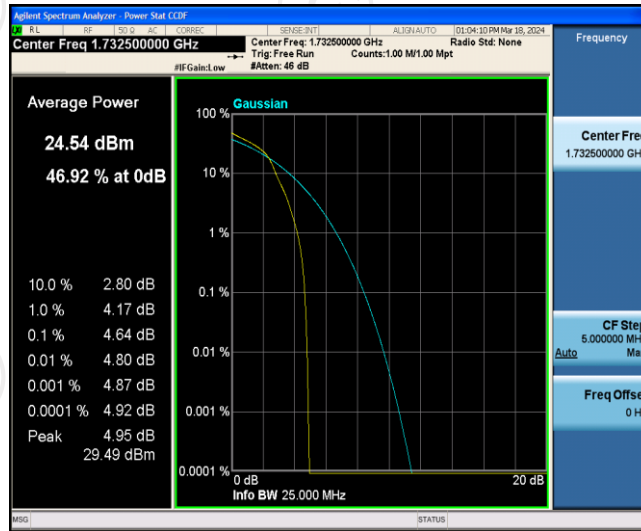

Band4-10MHz-QPSK-20350-50RB#0

Band4-10MHz-16QAM-20000-1RB#0

Band4-10MHz-16QAM-20000-50RB#0

Band4-10MHz-16QAM-20175-1RB#0

Band4-10MHz-16QAM-20175-50RB#0

Band4-10MHz-16QAM-20350-1RB#0

Band4-10MHz-16QAM-20350-50RB#0