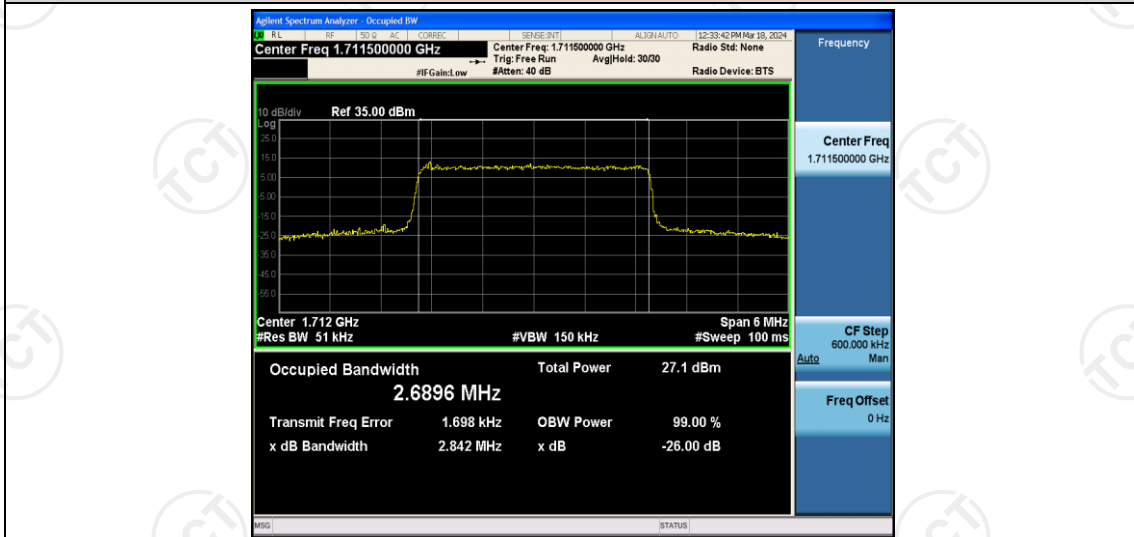

## Test Graphs

Band4-1.4MHz-QPSK-20393-6RB#0

Band4-1.4MHz-16QAM-19957-6RB#0

Band4-1.4MHz-16QAM-20175-6RB#0

Band4-1.4MHz-16QAM-20393-6RB#0

Band4-3MHz-QPSK-19965-15RB#0

Band4-3MHz-QPSK-20175-15RB#0

Band4-3MHz-QPSK-20385-15RB#0