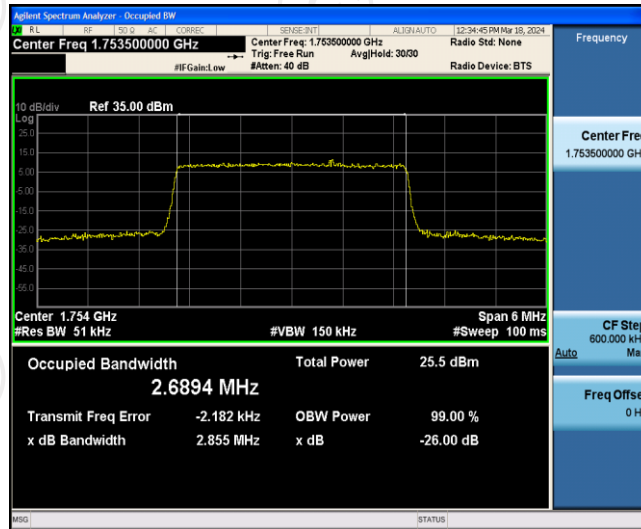

Band4-3MHz-16QAM-20175-15RB#0