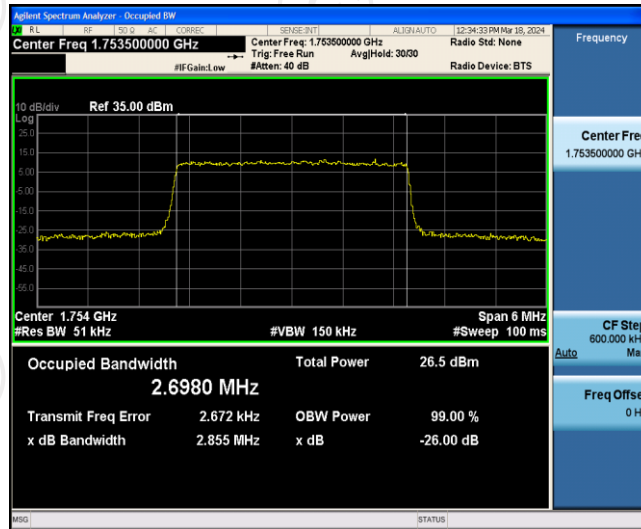

## Test Graphs

Band4-1.4MHz-QPSK-20393-6RB#0

Band4-1.4MHz-16QAM-19957-6RB#0

Band4-1.4MHz-16QAM-20175-6RB#0

Band4-1.4MHz-16QAM-20393-6RB#0

Band4-3MHz-QPSK-19965-15RB#0

Band4-3MHz-QPSK-20175-15RB#0

Band4-3MHz-QPSK-20385-15RB#0