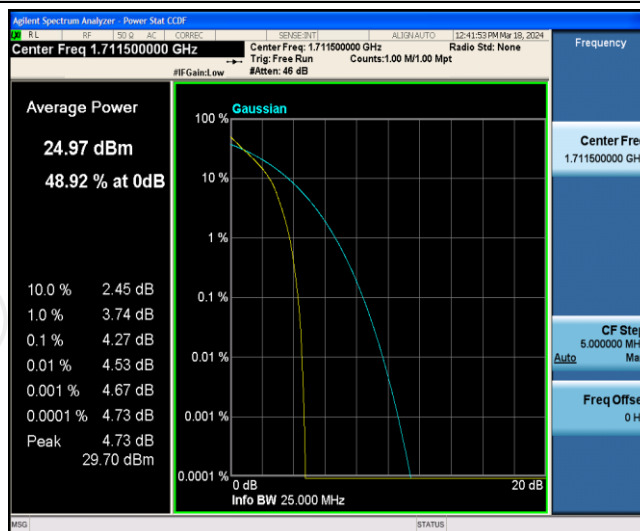

Band4-1.4MHz-16QAM-20175-6RB#0

Band4-1.4MHz-16QAM-20393-1RB#0

Band4-1.4MHz-16QAM-20393-6RB#0

Band4-3MHz-QPSK-19965-1RB#0

Band4-3MHz-QPSK-19965-15RB#0

Band4-3MHz-QPSK-20175-1RB#0

Band4-3MHz-QPSK-20175-15RB#0