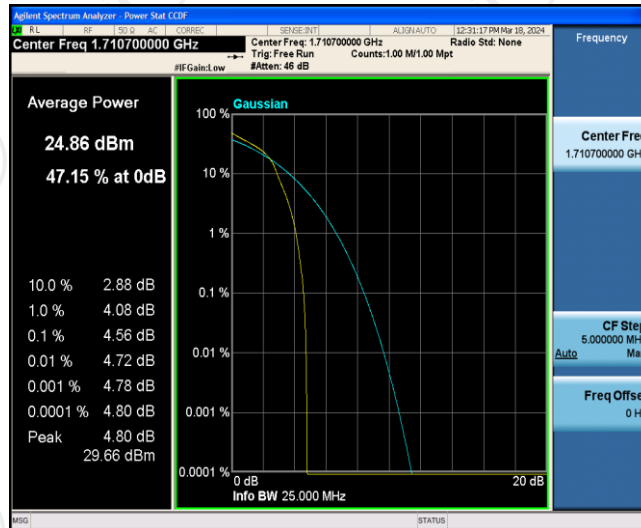

Test Graphs

Band4-1.4MHz-QPSK-20175-1RB#0

Band4-1.4MHz-QPSK-20175-6RB#0

Band4-1.4MHz-QPSK-20393-1RB#0

Band4-1.4MHz-QPSK-20393-6RB#0

Band4-1.4MHz-16QAM-19957-1RB#0

Band4-1.4MHz-16QAM-19957-6RB#0

Band4-1.4MHz-16QAM-20175-1RB#0