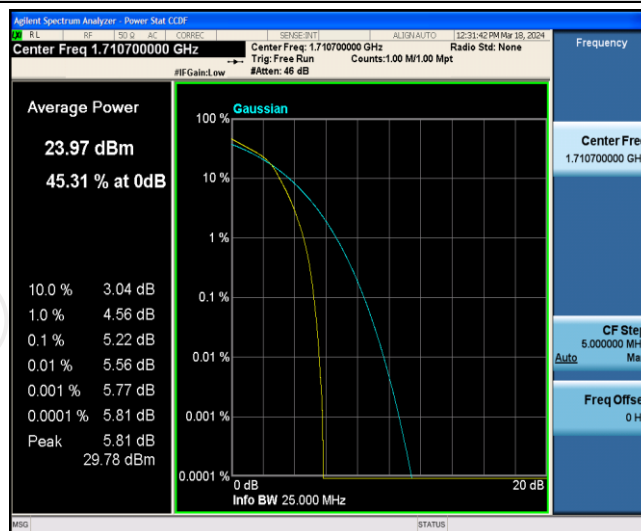

Test Graphs

Band4-1.4MHz-QPSK-20175-1RB#0

Band4-1.4MHz-QPSK-20175-6RB#0

Band4-1.4MHz-QPSK-20393-1RB#0

Band4-1.4MHz-QPSK-20393-6RB#0

Band4-1.4MHz-16QAM-19957-1RB#0

Band4-1.4MHz-16QAM-19957-6RB#0

Band4-1.4MHz-16QAM-20175-1RB#0