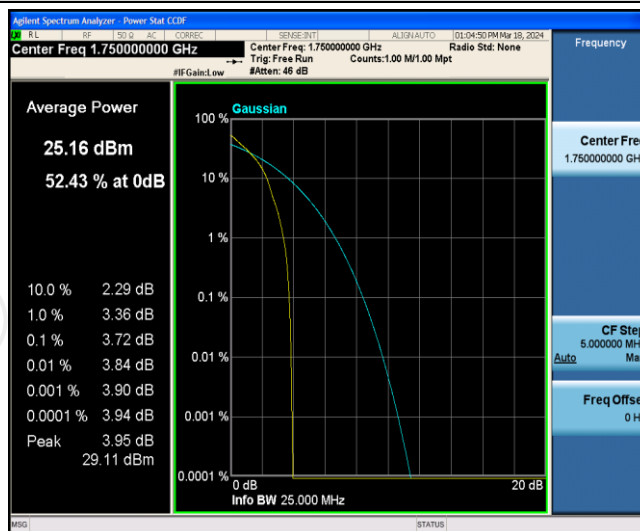

Band4-5MHz-16QAM-20175-1RB#0

Band4-5MHz-16QAM-20175-25RB#0

Band4-5MHz-16QAM-20375-1RB#0

Band4-5MHz-16QAM-20375-25RB#0

Band4-10MHz-QPSK-20000-1RB#0

Band4-10MHz-QPSK-20000-50RB#0

Band4-10MHz-QPSK-20175-1RB#0

Band4-10MHz-QPSK-20175-50RB#0