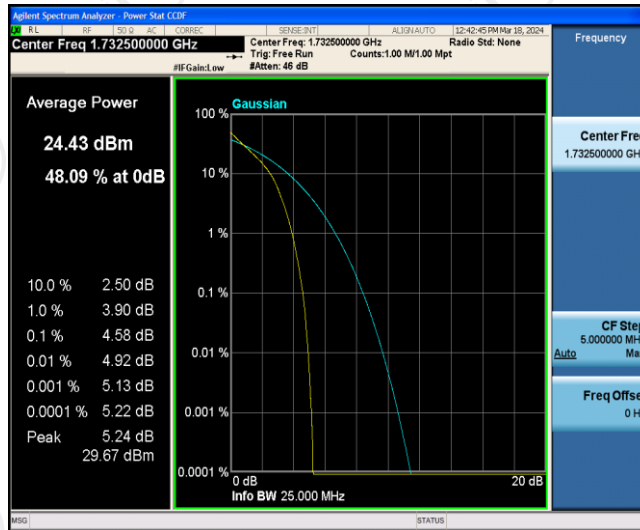

Band4-1.4MHz-16QAM-20175-6RB#0

Band4-1.4MHz-16QAM-20393-1RB#0

Band4-1.4MHz-16QAM-20393-6RB#0

Band4-3MHz-QPSK-19965-1RB#0

Band4-3MHz-QPSK-19965-15RB#0

Band4-3MHz-QPSK-20175-1RB#0

Band4-3MHz-QPSK-20175-15RB#0