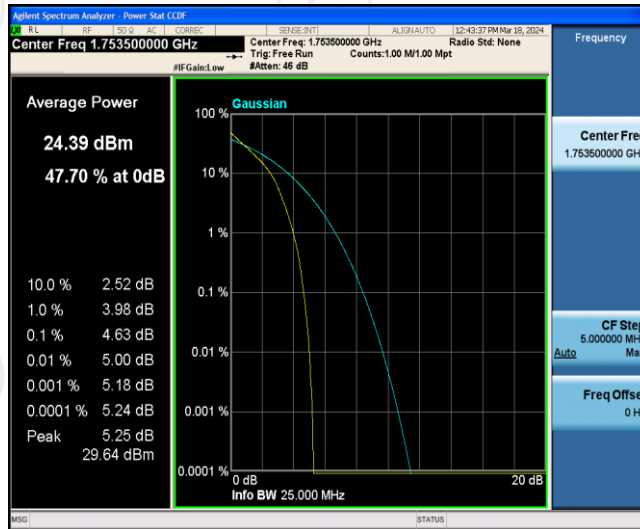

Band4-3MHz-QPSK-20385-1RB#0

Band4-3MHz-QPSK-20385-15RB#0