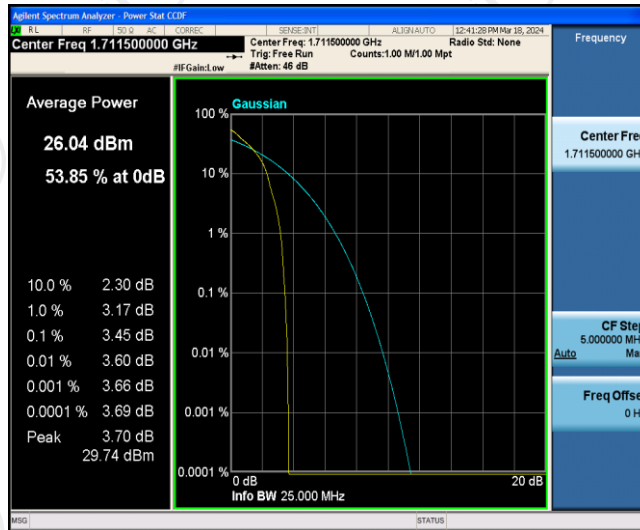

Band4-1.4MHz-16QAM-20393-6RB#0

Band4-3MHz-QPSK-19965-1RB#0