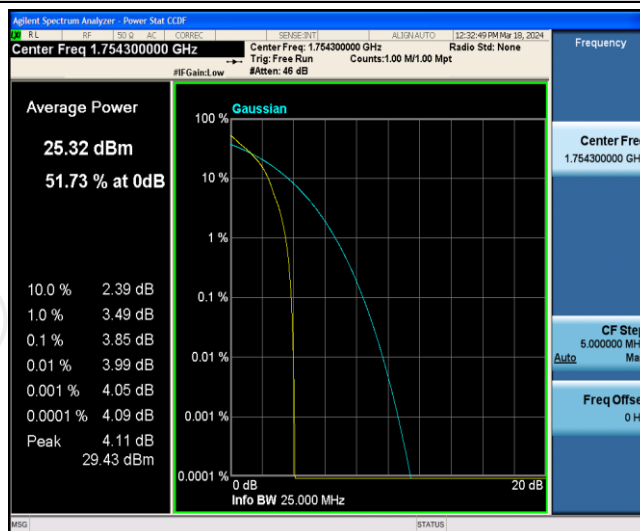

Test Graphs

Band4-1.4MHz-QPSK-20175-1RB#0

Band4-1.4MHz-QPSK-20175-6RB#0

Band4-1.4MHz-QPSK-20393-1RB#0

Band4-1.4MHz-QPSK-20393-6RB#0

Band4-1.4MHz-16QAM-19957-1RB#0

Band4-1.4MHz-16QAM-19957-6RB#0

Band4-1.4MHz-16QAM-20175-1RB#0