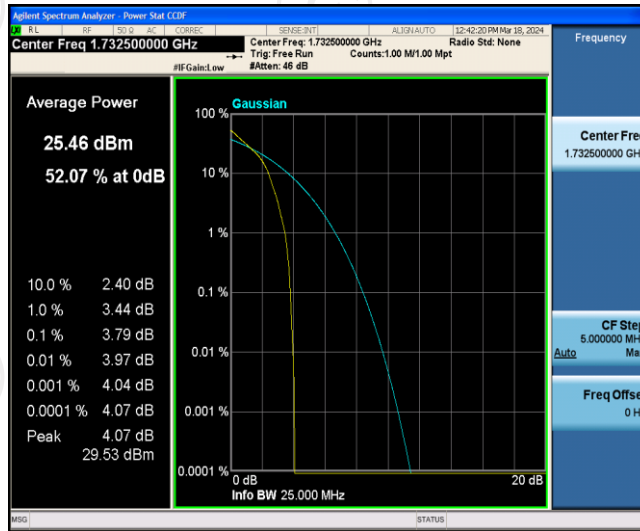

Band4-3MHz-QPSK-19965-15RB#0

Band4-3MHz-QPSK-20175-1RB#0