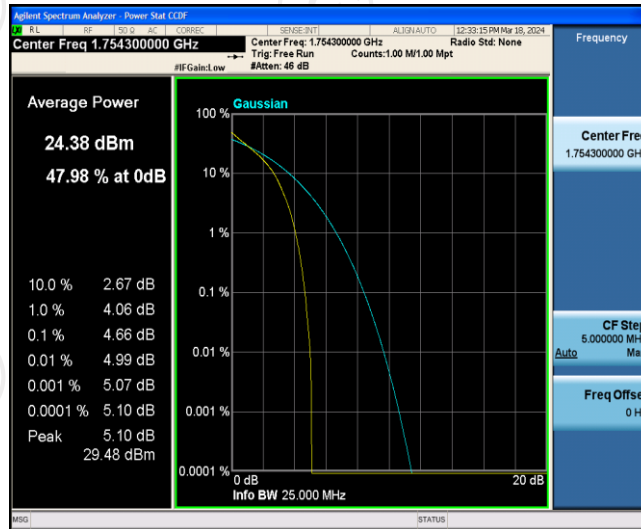

Test Graphs

Band4-1.4MHz-QPSK-20175-1RB#0

Band4-1.4MHz-QPSK-20175-6RB#0

Band4-1.4MHz-QPSK-20393-1RB#0

Band4-1.4MHz-QPSK-20393-6RB#0

Band4-1.4MHz-16QAM-19957-1RB#0

Band4-1.4MHz-16QAM-19957-6RB#0

Band4-1.4MHz-16QAM-20175-1RB#0