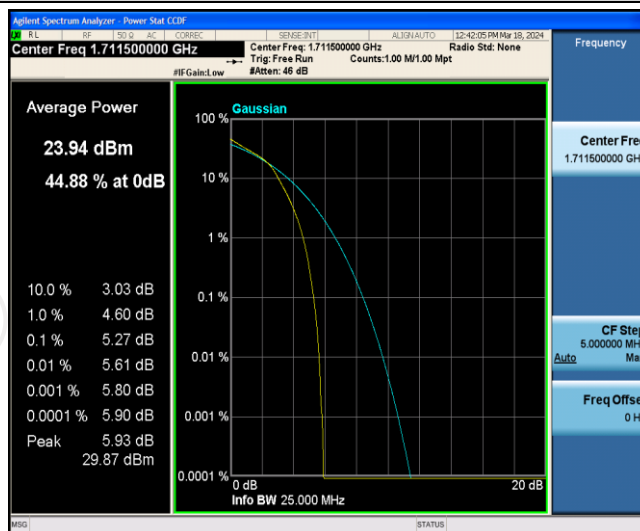

Band4-3MHz-16QAM-19965-1RB#0

Band4-3MHz-16QAM-19965-15RB#0