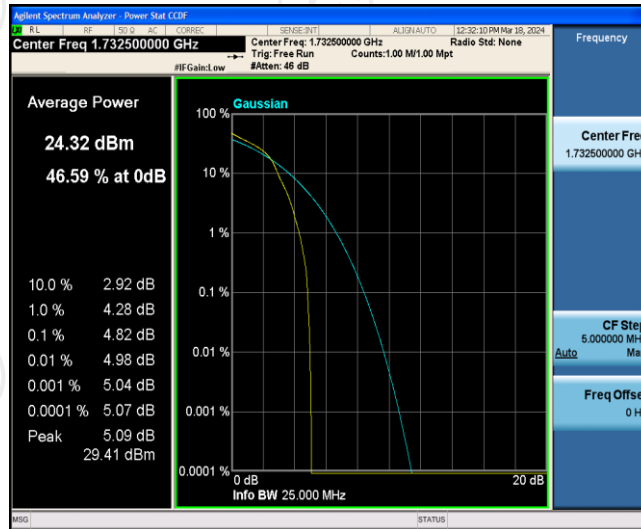

Test Graphs

Band4-1.4MHz-QPSK-20175-1RB#0

Band4-1.4MHz-QPSK-20175-6RB#0

Band4-1.4MHz-QPSK-20393-1RB#0

Band4-1.4MHz-QPSK-20393-6RB#0

Band4-1.4MHz-16QAM-19957-1RB#0

Band4-1.4MHz-16QAM-19957-6RB#0

Band4-1.4MHz-16QAM-20175-1RB#0