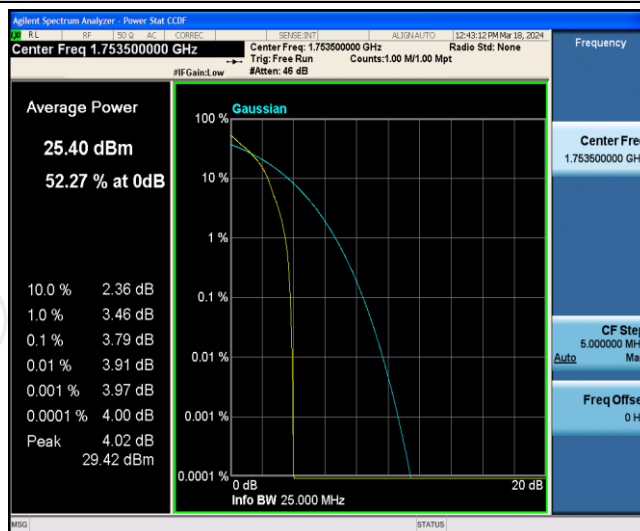

Band4-3MHz-QPSK-20175-15RB#0

Band4-3MHz-QPSK-20385-1RB#0