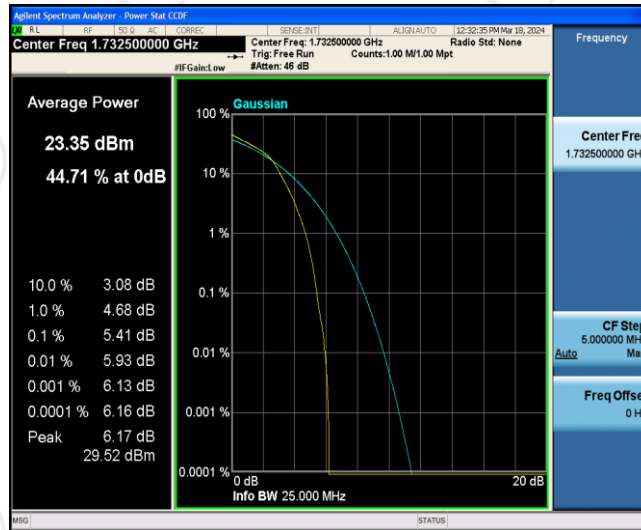

Test Graphs

Band4-1.4MHz-QPSK-20175-1RB#0

Band4-1.4MHz-QPSK-20175-6RB#0

Band4-1.4MHz-QPSK-20393-1RB#0

Band4-1.4MHz-QPSK-20393-6RB#0

Band4-1.4MHz-16QAM-19957-1RB#0

Band4-1.4MHz-16QAM-19957-6RB#0

Band4-1.4MHz-16QAM-20175-1RB#0