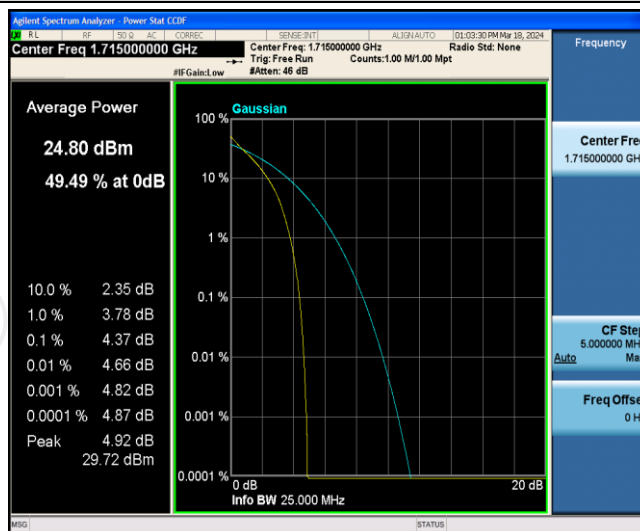

Band4-5MHz-16QAM-20175-1RB#0

Band4-5MHz-16QAM-20175-25RB#0

Band4-5MHz-16QAM-20375-1RB#0

Band4-5MHz-16QAM-20375-25RB#0

Band4-10MHz-QPSK-20000-1RB#0

Band4-10MHz-QPSK-20000-50RB#0

Band4-10MHz-QPSK-20175-1RB#0

Band4-10MHz-QPSK-20175-50RB#0