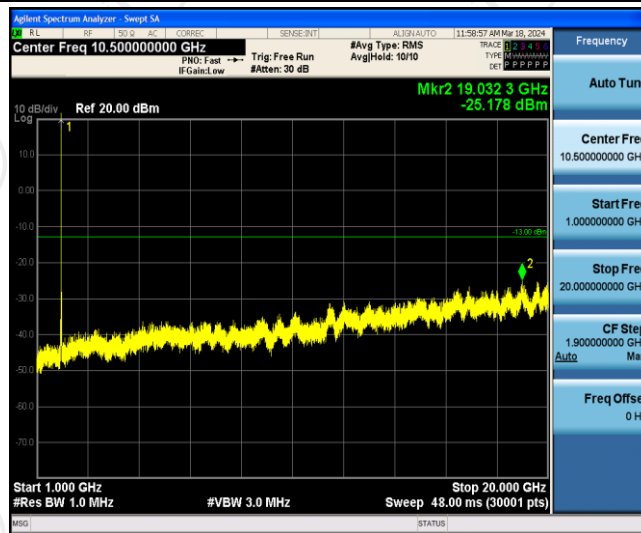

Band2-10MHz-QPSK-18650-1RB#0-Range2:1000~20000MHz

Band2-10MHz-QPSK-18900-1RB#0-Range1:30~1000MHz

Band2-10MHz-QPSK-18900-1RB#0-Range2:1000~20000MHz

Band2-10MHz-QPSK-19150-1RB#0-Range1:30~1000MHz

Band2-10MHz-QPSK-19150-1RB#0-Range2:1000~20000MHz