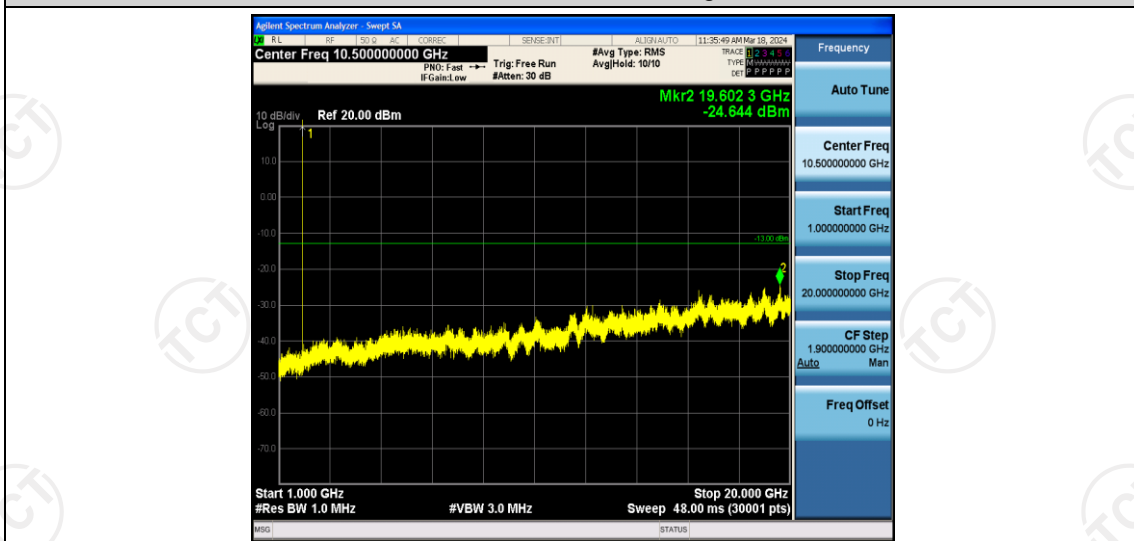

Band2-1.4MHz-16QAM-18607-1RB#0-Range2:1000~20000MHz

Band2-1.4MHz-16QAM-18900-1RB#0-Range1:30~1000MHz

Band2-1.4MHz-16QAM-18900-1RB#0-Range2:1000~20000MHz

Band2-1.4MHz-16QAM-19193-1RB#0-Range1:30~1000MHz

Band2-1.4MHz-16QAM-19193-1RB#0-Range2:1000~20000MHz

Band2-3MHz-QPSK-18615-1RB#0-Range1:30~1000MHz

Band2-3MHz-QPSK-18615-1RB#0-Range2:1000~20000MHz

Band2-3MHz-QPSK-18900-1RB#0-Range1:30~1000MHz

Band2-3MHz-QPSK-18900-1RB#0-Range2:1000~20000MHz

Band2-3MHz-QPSK-19185-1RB#0-Range1:30~1000MHz