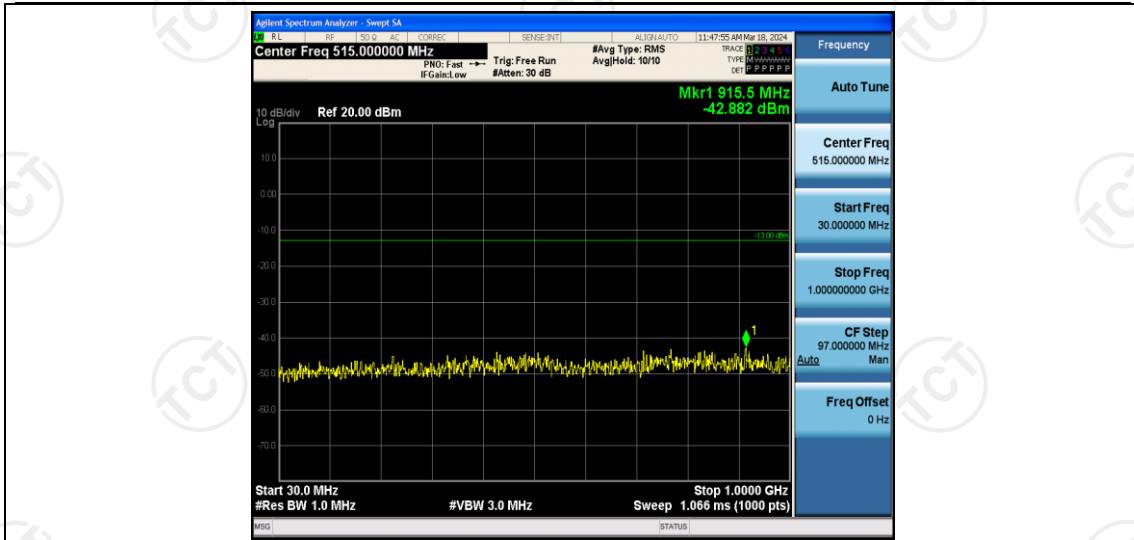

Band2-5MHz-QPSK-18900-1RB#0-Range2:1000~20000MHz

Band2-5MHz-QPSK-19175-1RB#0-Range1:30~1000MHz