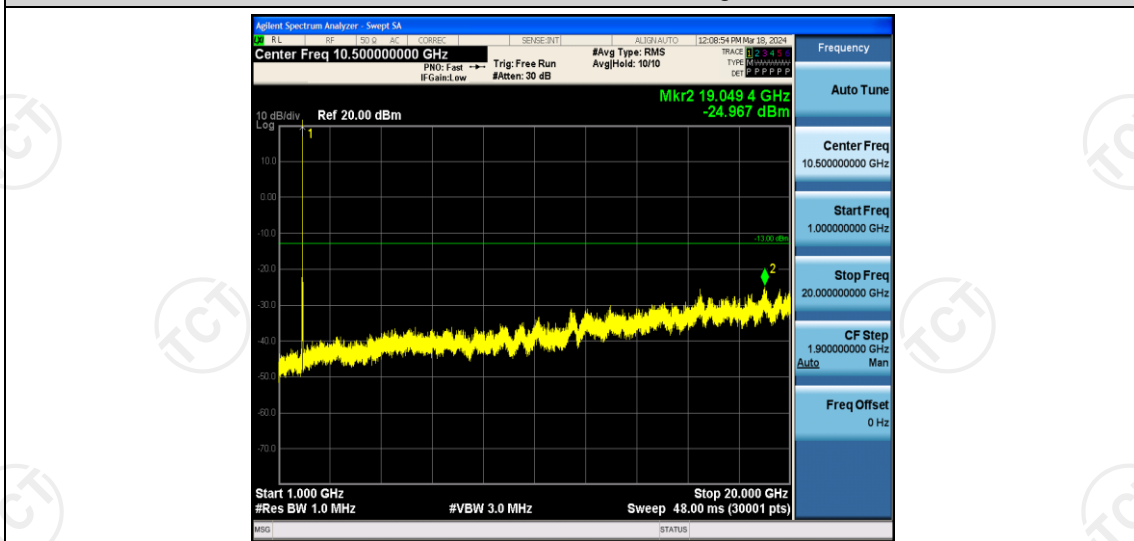

Band2-15MHz-QPSK-19125-1RB#0-Range1:30~1000MHz

Band2-15MHz-QPSK-19125-1RB#0-Range2:1000~20000MHz

Band2-15MHz-16QAM-18675-1RB#0-Range1:30~1000MHz

Band2-15MHz-16QAM-18675-1RB#0-Range2:1000~20000MHz

Band2-15MHz-16QAM-18900-1RB#0-Range1:30~1000MHz