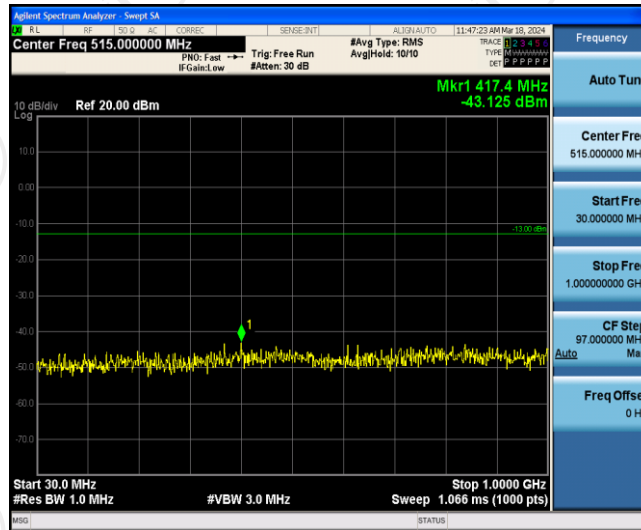

Band2-5MHz-QPSK-18900-1RB#0-Range2:1000~20000MHz

Band2-5MHz-QPSK-19175-1RB#0-Range1:30~1000MHz

Band2-5MHz-QPSK-19175-1RB#0-Range2:1000~20000MHz

Band2-5MHz-16QAM-18625-1RB#0-Range1:30~1000MHz

Band2-5MHz-16QAM-18625-1RB#0-Range2:1000~20000MHz