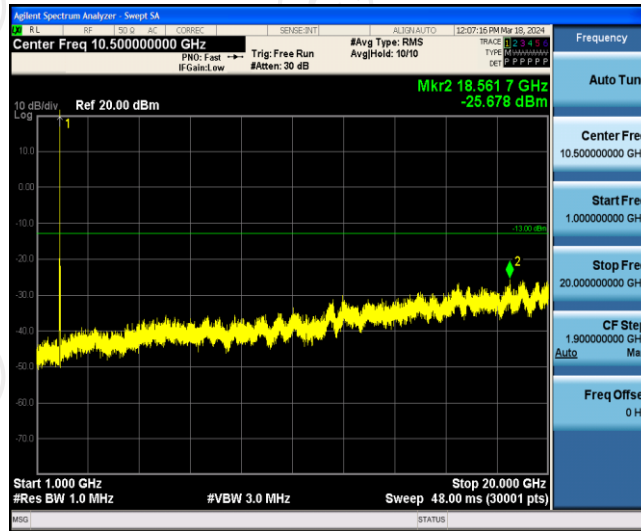

Band2-15MHz-QPSK-18675-1RB#0-Range1:30~1000MHz

Band2-15MHz-QPSK-18675-1RB#0-Range2:1000~20000MHz