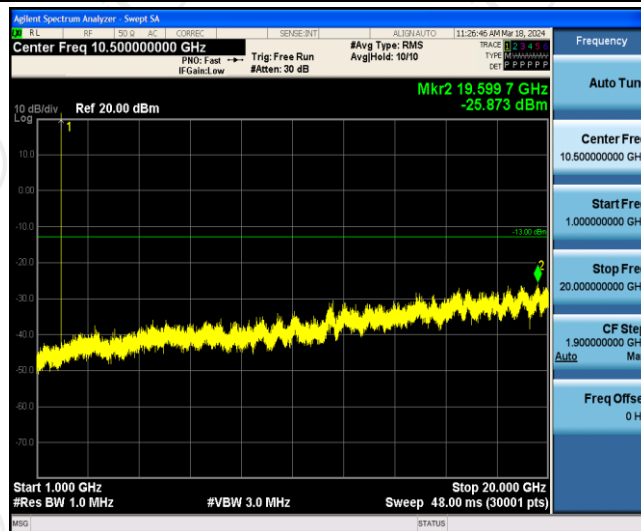

Band2-1.4MHz-16QAM-18607-1RB#0-Range2:1000~20000MHz

Band2-1.4MHz-16QAM-18900-1RB#0-Range1:30~1000MHz

Band2-1.4MHz-16QAM-18900-1RB#0-Range2:1000~20000MHz

Band2-1.4MHz-16QAM-19193-1RB#0-Range1:30~1000MHz

Band2-1.4MHz-16QAM-19193-1RB#0-Range2:1000~20000MHz

Band2-3MHz-QPSK-18615-1RB#0-Range1:30~1000MHz

Band2-3MHz-QPSK-18615-1RB#0-Range2:1000~20000MHz

Band2-3MHz-QPSK-18900-1RB#0-Range1:30~1000MHz

Band2-3MHz-QPSK-18900-1RB#0-Range2:1000~20000MHz

Band2-3MHz-QPSK-19185-1RB#0-Range1:30~1000MHz