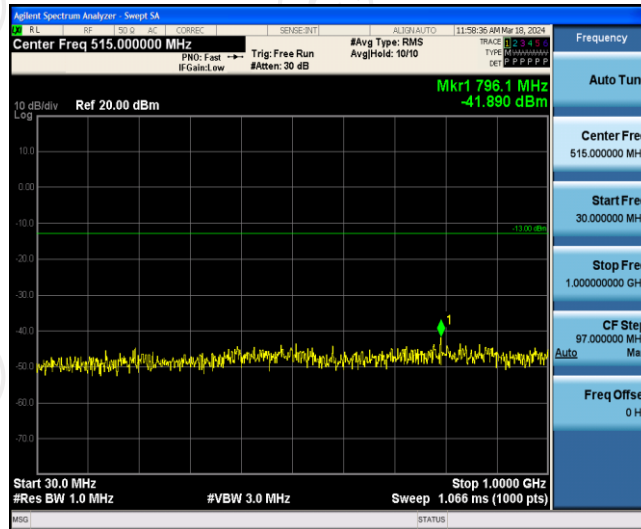

Band2-10MHz-QPSK-18900-1RB#0-Range2:1000~20000MHz

Band2-10MHz-QPSK-19150-1RB#0-Range1:30~1000MHz