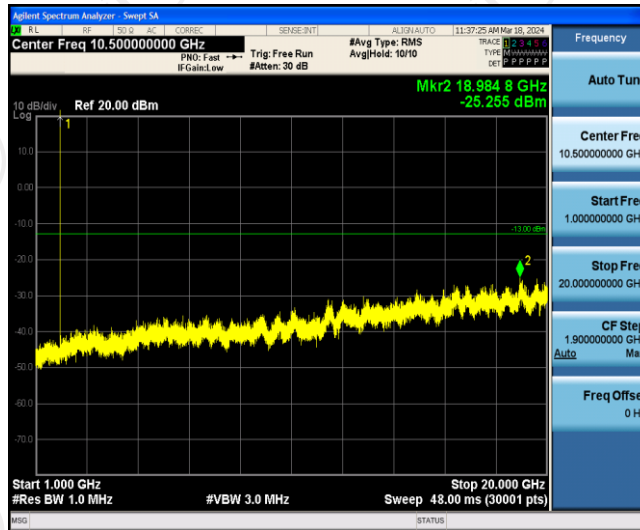

Band2-3MHz-16QAM-19185-1RB#0-Range1:30~1000MHz

Band2-3MHz-16QAM-19185-1RB#0-Range2:1000~20000MHz