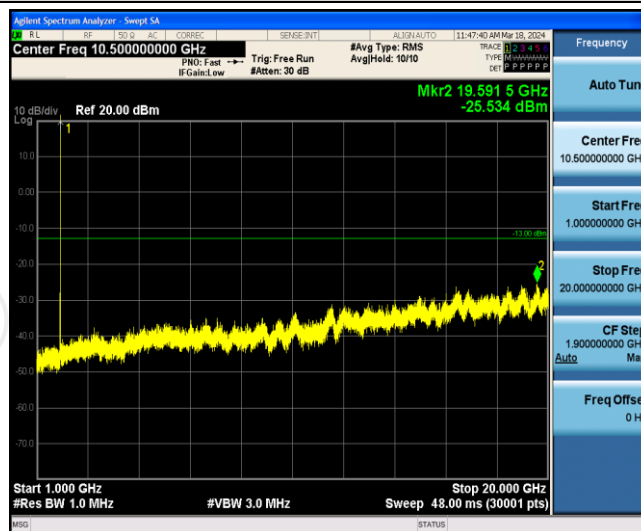

Band2-5MHz-16QAM-18900-1RB#0-Range1:30~1000MHz

Band2-5MHz-16QAM-18900-1RB#0-Range2:1000~20000MHz