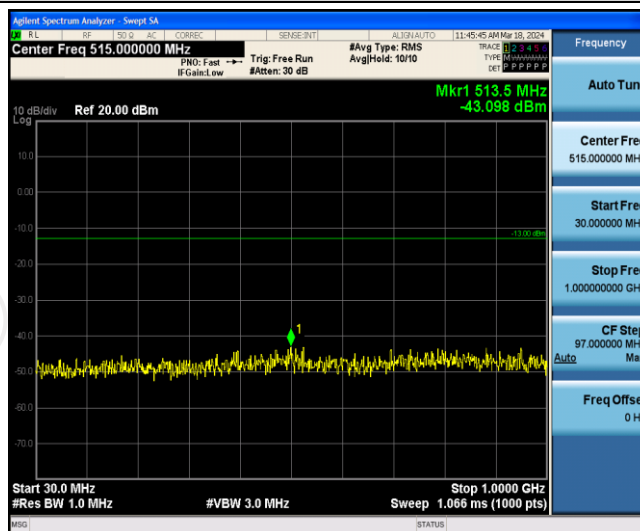

Band2-3MHz-16QAM-19185-1RB#0-Range2:1000~20000MHz

Band2-5MHz-QPSK-18625-1RB#0-Range1:30~1000MHz