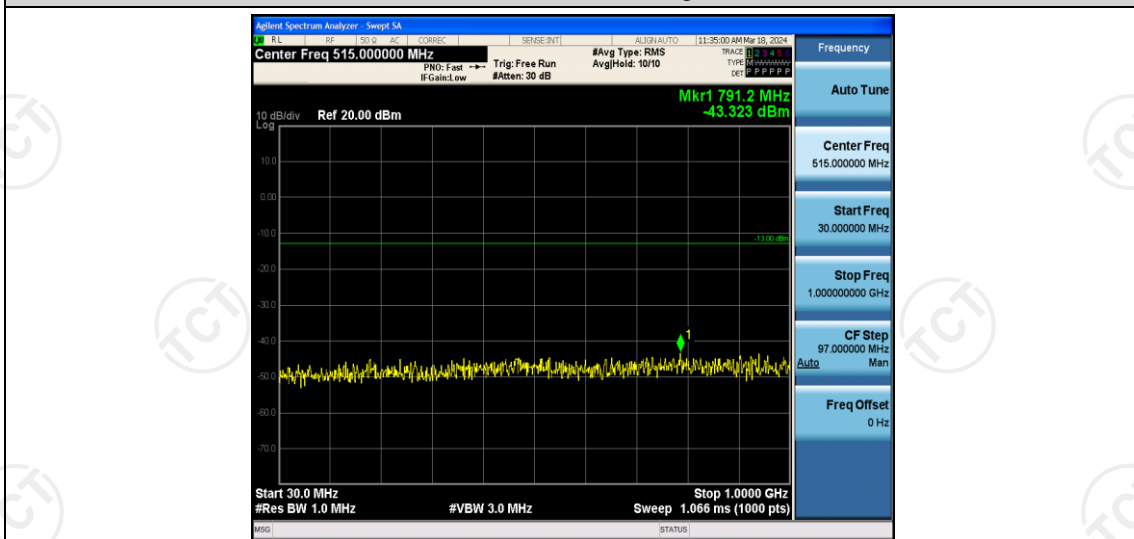

Band2-3MHz-QPSK-19185-1RB#0-Range2:1000~20000MHz

Band2-3MHz-16QAM-18615-1RB#0-Range1:30~1000MHz