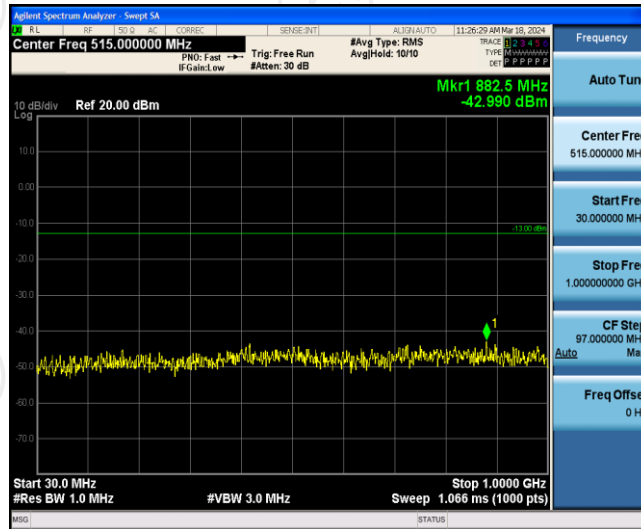

Band2-1.4MHz-16QAM-18607-1RB#0-Range2:1000~20000MHz

Band2-1.4MHz-16QAM-18900-1RB#0-Range1:30~1000MHz

Band2-1.4MHz-16QAM-18900-1RB#0-Range2:1000~20000MHz

Band2-1.4MHz-16QAM-19193-1RB#0-Range1:30~1000MHz

Band2-1.4MHz-16QAM-19193-1RB#0-Range2:1000~20000MHz