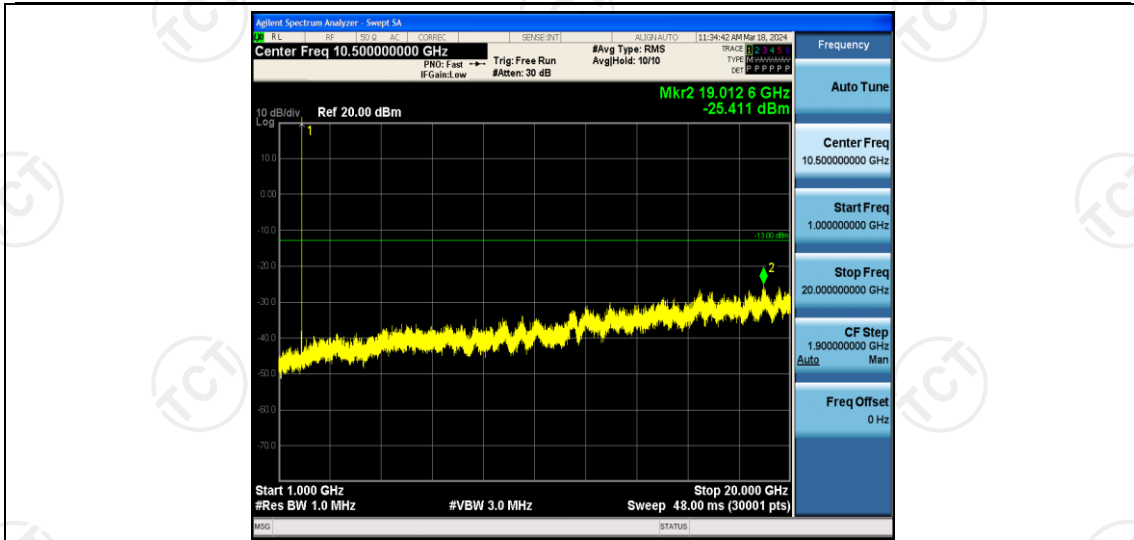

Band2-1.4MHz-16QAM-18607-1RB#0-Range2:1000~20000MHz

Band2-1.4MHz-16QAM-18900-1RB#0-Range1:30~1000MHz

Band2-1.4MHz-16QAM-18900-1RB#0-Range2:1000~20000MHz

Band2-1.4MHz-16QAM-19193-1RB#0-Range1:30~1000MHz

Band2-1.4MHz-16QAM-19193-1RB#0-Range2:1000~20000MHz

Band2-3MHz-QPSK-18615-1RB#0-Range1:30~1000MHz

Band2-3MHz-QPSK-18615-1RB#0-Range2:1000~20000MHz

Band2-3MHz-QPSK-18900-1RB#0-Range1:30~1000MHz

Band2-3MHz-QPSK-18900-1RB#0-Range2:1000~20000MHz

Band2-3MHz-QPSK-19185-1RB#0-Range1:30~1000MHz