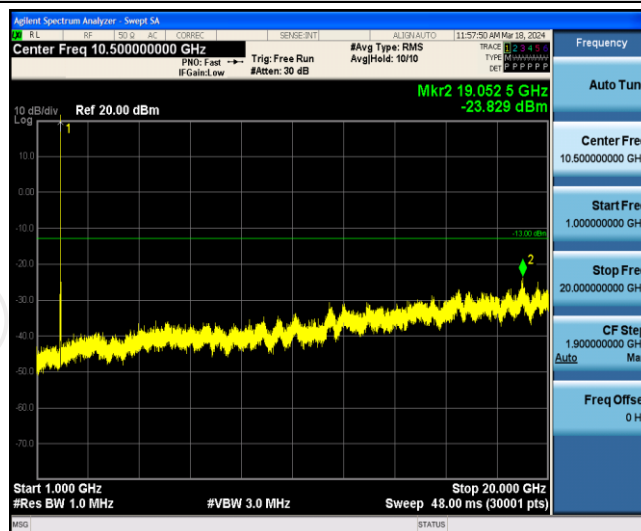

Band2-10MHz-QPSK-18900-1RB#0-Range1:30~1000MHz

Band2-10MHz-QPSK-18900-1RB#0-Range2:1000~20000MHz