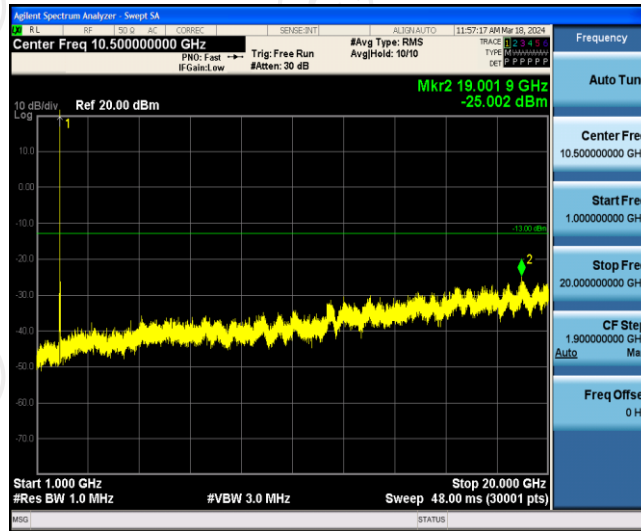

Band2-10MHz-16QAM-18650-1RB#0-Range1:30~1000MHz

Band2-10MHz-16QAM-18650-1RB#0-Range2:1000~20000MHz