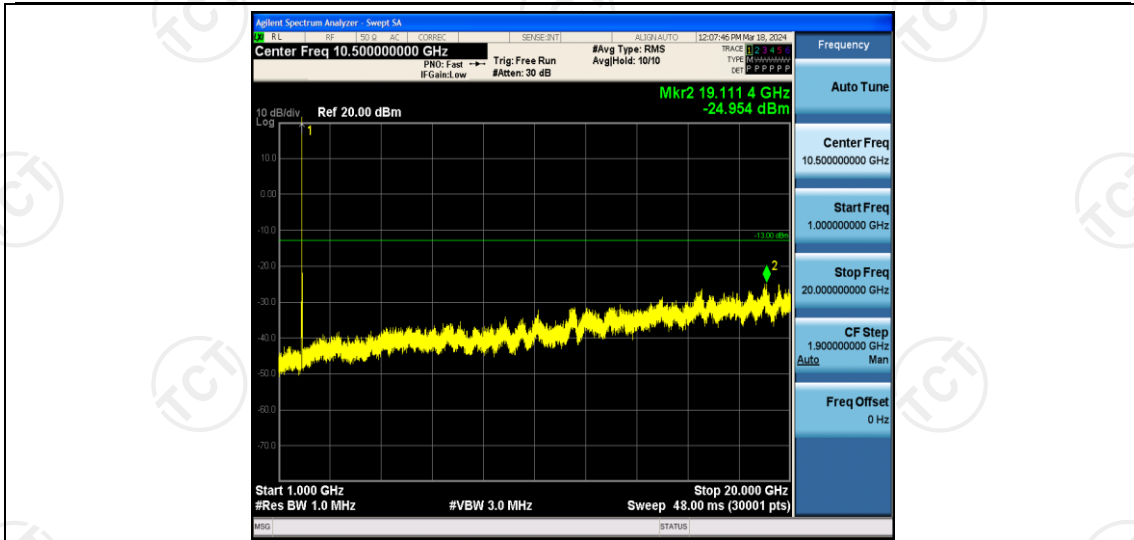

Band2-15MHz-QPSK-19125-1RB#0-Range1:30~1000MHz

Band2-15MHz-QPSK-19125-1RB#0-Range2:1000~20000MHz

Band2-15MHz-16QAM-18675-1RB#0-Range1:30~1000MHz

Band2-15MHz-16QAM-18675-1RB#0-Range2:1000~20000MHz

Band2-15MHz-16QAM-18900-1RB#0-Range1:30~1000MHz