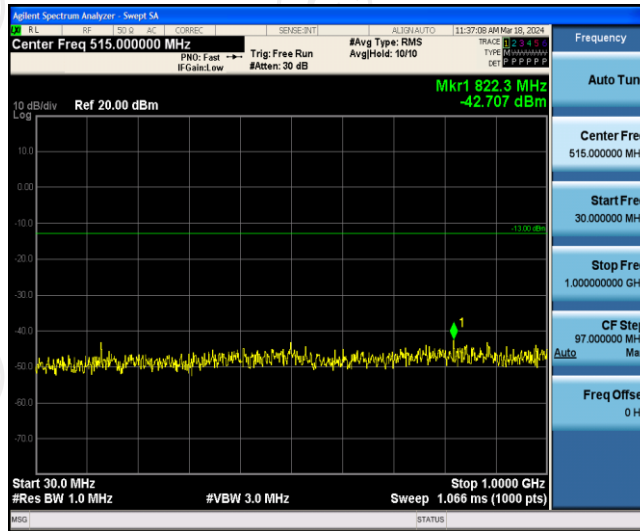

Band2-3MHz-QPSK-19185-1RB#0-Range2:1000~20000MHz

Band2-3MHz-16QAM-18615-1RB#0-Range1:30~1000MHz

Band2-3MHz-16QAM-18615-1RB#0-Range2:1000~20000MHz

Band2-3MHz-16QAM-18900-1RB#0-Range1:30~1000MHz

Band2-3MHz-16QAM-18900-1RB#0-Range2:1000~20000MHz