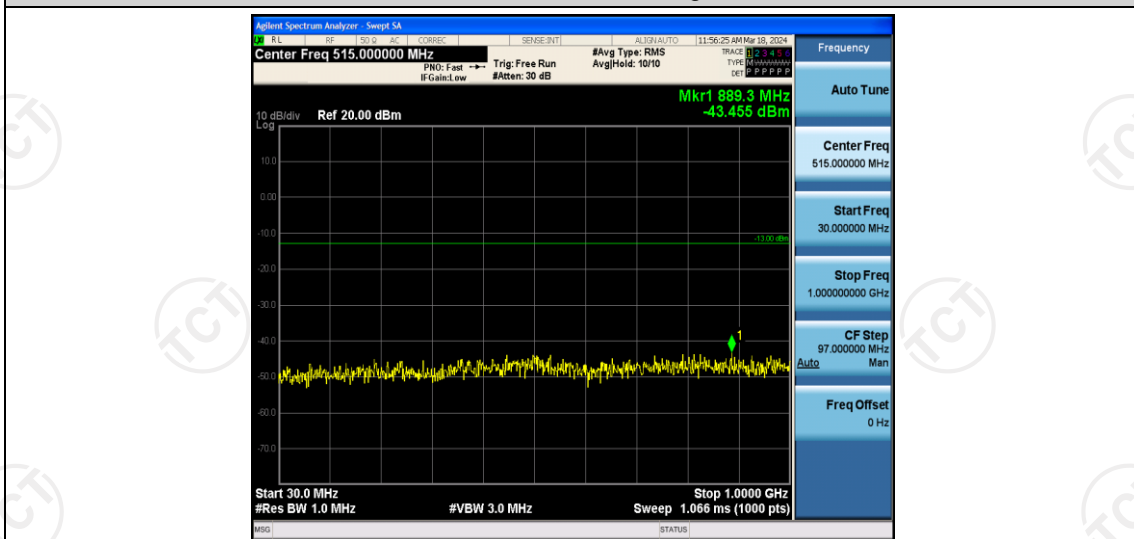

Band2-5MHz-16QAM-18900-1RB#0-Range1:30~1000MHz

Band2-5MHz-16QAM-18900-1RB#0-Range2:1000~20000MHz

Band2-5MHz-16QAM-19175-1RB#0-Range1:30~1000MHz

Band2-5MHz-16QAM-19175-1RB#0-Range2:1000~20000MHz

Band2-10MHz-QPSK-18650-1RB#0-Range1:30~1000MHz