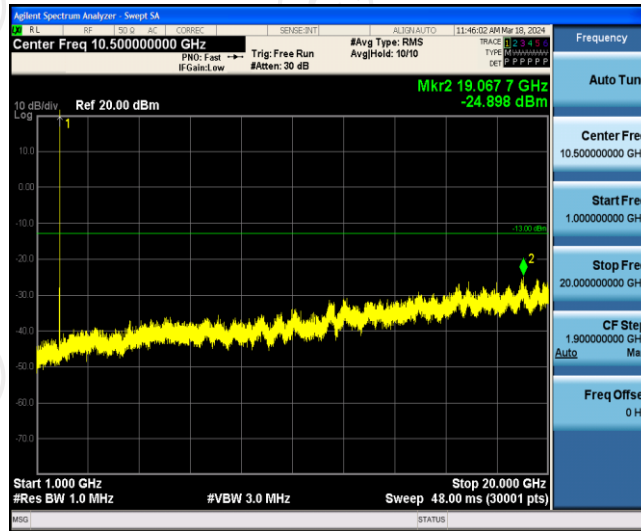

Band2-5MHz-QPSK-18625-1RB#0-Range1:30~1000MHz

Band2-5MHz-QPSK-18625-1RB#0-Range2:1000~20000MHz