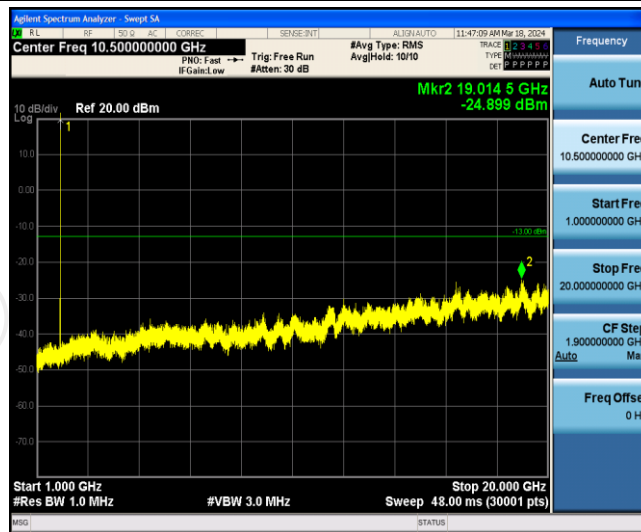

Band2-3MHz-16QAM-19185-1RB#0-Range1:30~1000MHz

Band2-3MHz-16QAM-19185-1RB#0-Range2:1000~20000MHz

Band2-5MHz-QPSK-18625-1RB#0-Range1:30~1000MHz

Band2-5MHz-QPSK-18625-1RB#0-Range2:1000~20000MHz

Band2-5MHz-QPSK-18900-1RB#0-Range1:30~1000MHz