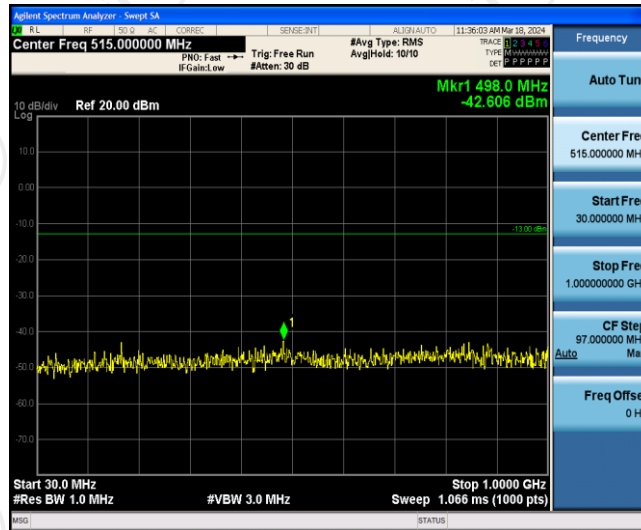

Band2-3MHz-16QAM-18615-1RB#0-Range2:1000~20000MHz

Band2-3MHz-16QAM-18900-1RB#0-Range1:30~1000MHz