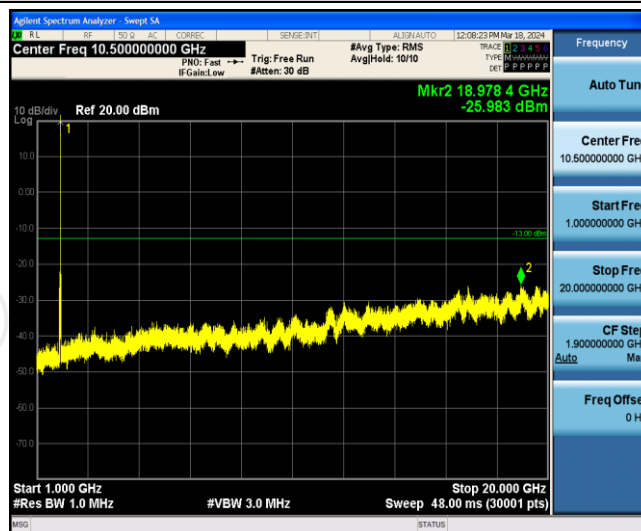

Band2-10MHz-16QAM-19150-1RB#0-Range2:1000~20000MHz

Band2-15MHz-QPSK-18675-1RB#0-Range1:30~1000MHz

Band2-15MHz-QPSK-18675-1RB#0-Range2:1000~20000MHz

Band2-15MHz-QPSK-18900-1RB#0-Range1:30~1000MHz

Band2-15MHz-QPSK-18900-1RB#0-Range2:1000~20000MHz