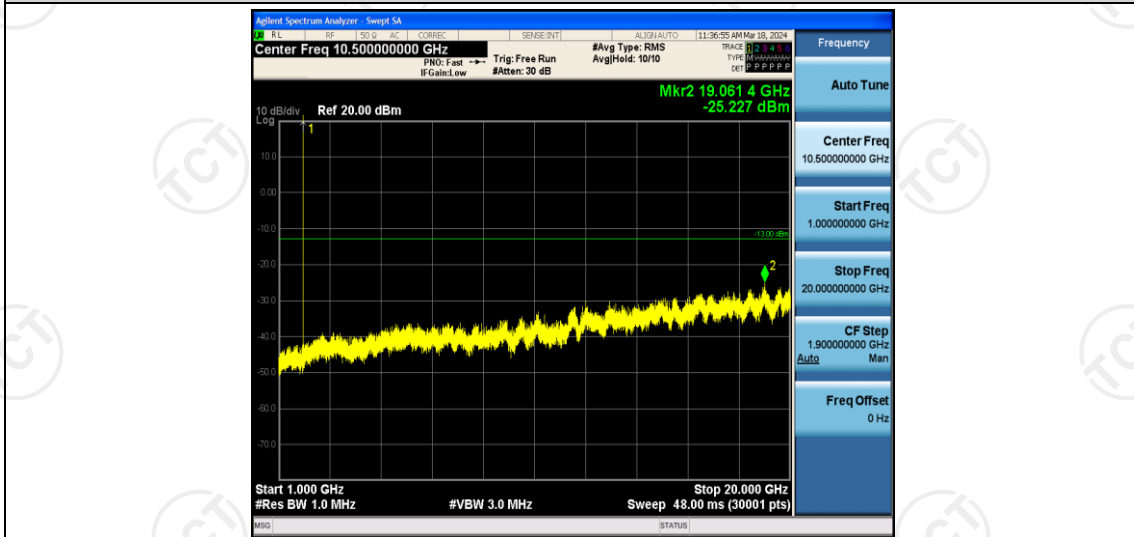

Band2-3MHz-QPSK-18615-1RB#0-Range1:30~1000MHz

Band2-3MHz-QPSK-18615-1RB#0-Range2:1000~20000MHz

Band2-3MHz-QPSK-18900-1RB#0-Range1:30~1000MHz

Band2-3MHz-QPSK-18900-1RB#0-Range2:1000~20000MHz

Band2-3MHz-QPSK-19185-1RB#0-Range1:30~1000MHz