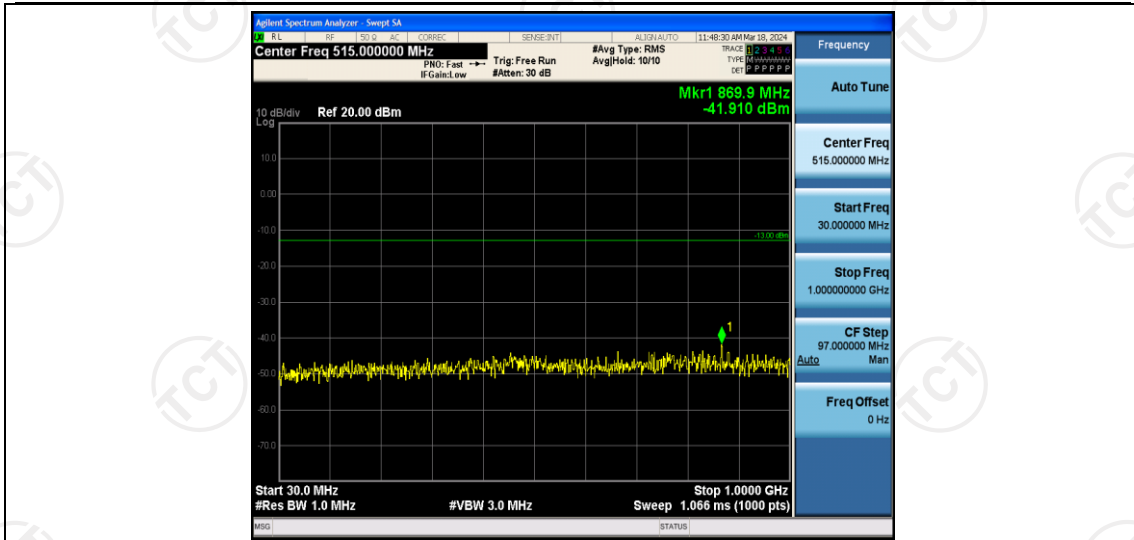

Band2-5MHz-16QAM-18900-1RB#0-Range2:1000~20000MHz

Band2-5MHz-16QAM-19175-1RB#0-Range1:30~1000MHz