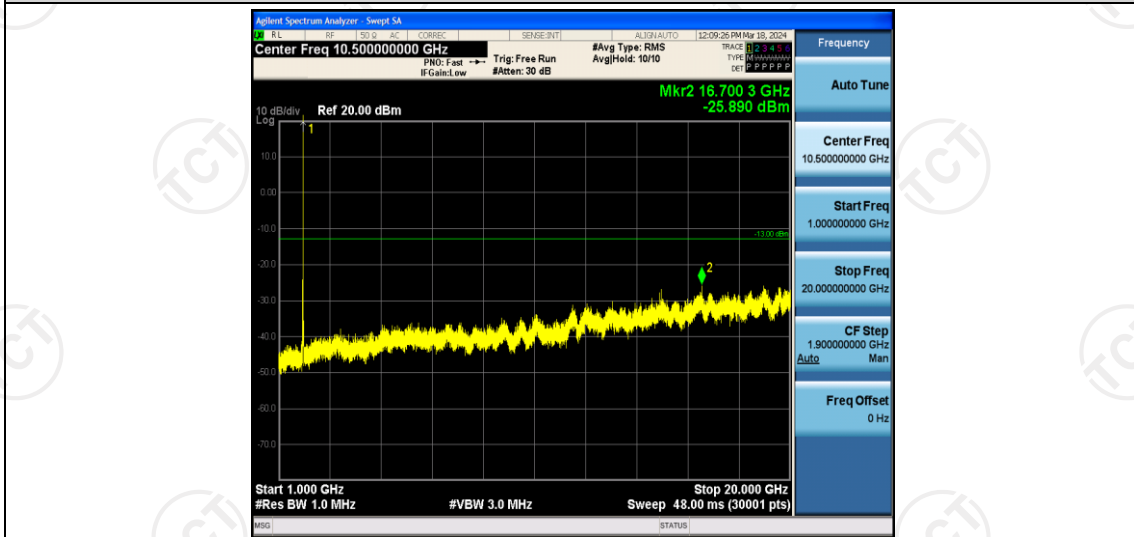

Band2-15MHz-QPSK-19125-1RB#0-Range1:30~1000MHz

Band2-15MHz-QPSK-19125-1RB#0-Range2:1000~20000MHz