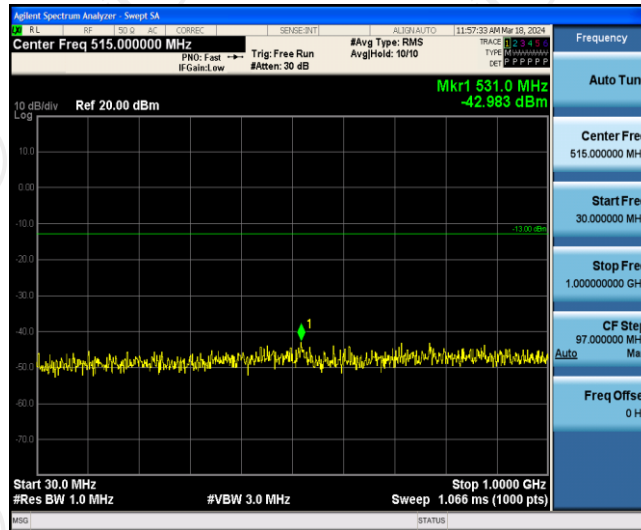

Band2-10MHz-QPSK-18650-1RB#0-Range2:1000~20000MHz

Band2-10MHz-QPSK-18900-1RB#0-Range1:30~1000MHz