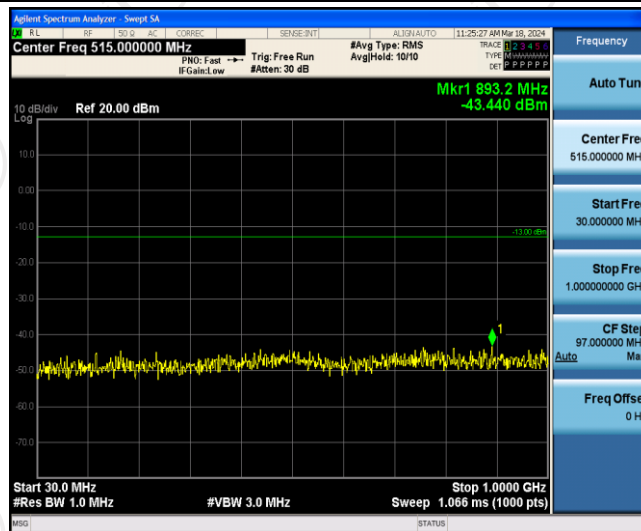

Band2-1.4MHz-16QAM-18607-1RB#0-Range2:1000~20000MHz

Band2-1.4MHz-16QAM-18900-1RB#0-Range1:30~1000MHz

Band2-1.4MHz-16QAM-18900-1RB#0-Range2:1000~20000MHz

Band2-1.4MHz-16QAM-19193-1RB#0-Range1:30~1000MHz

Band2-1.4MHz-16QAM-19193-1RB#0-Range2:1000~20000MHz