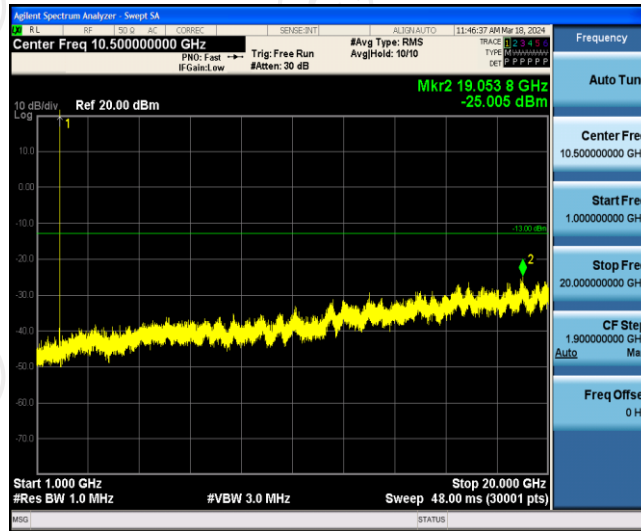

Band2-5MHz-QPSK-18900-1RB#0-Range2:1000~20000MHz

Band2-5MHz-QPSK-19175-1RB#0-Range1:30~1000MHz

Band2-5MHz-QPSK-19175-1RB#0-Range2:1000~20000MHz

Band2-5MHz-16QAM-18625-1RB#0-Range1:30~1000MHz

Band2-5MHz-16QAM-18625-1RB#0-Range2:1000~20000MHz