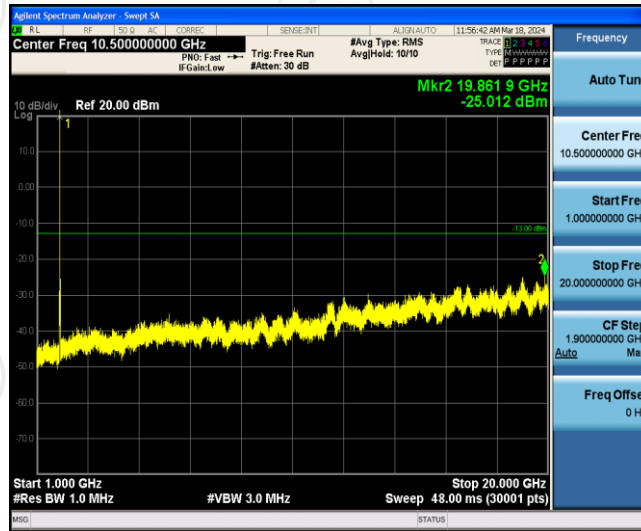

Band2-5MHz-16QAM-18900-1RB#0-Range1:30~1000MHz

Band2-5MHz-16QAM-18900-1RB#0-Range2:1000~20000MHz

Band2-5MHz-16QAM-19175-1RB#0-Range1:30~1000MHz

Band2-5MHz-16QAM-19175-1RB#0-Range2:1000~20000MHz

Band2-10MHz-QPSK-18650-1RB#0-Range1:30~1000MHz