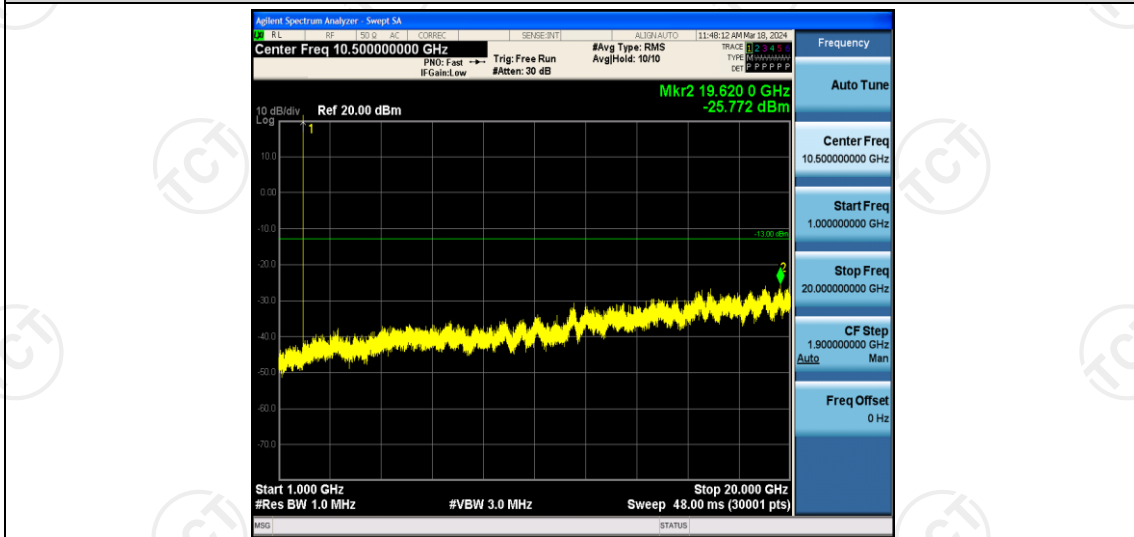

Band2-5MHz-QPSK-19175-1RB#0-Range1:30~1000MHz

Band2-5MHz-QPSK-19175-1RB#0-Range2:1000~20000MHz