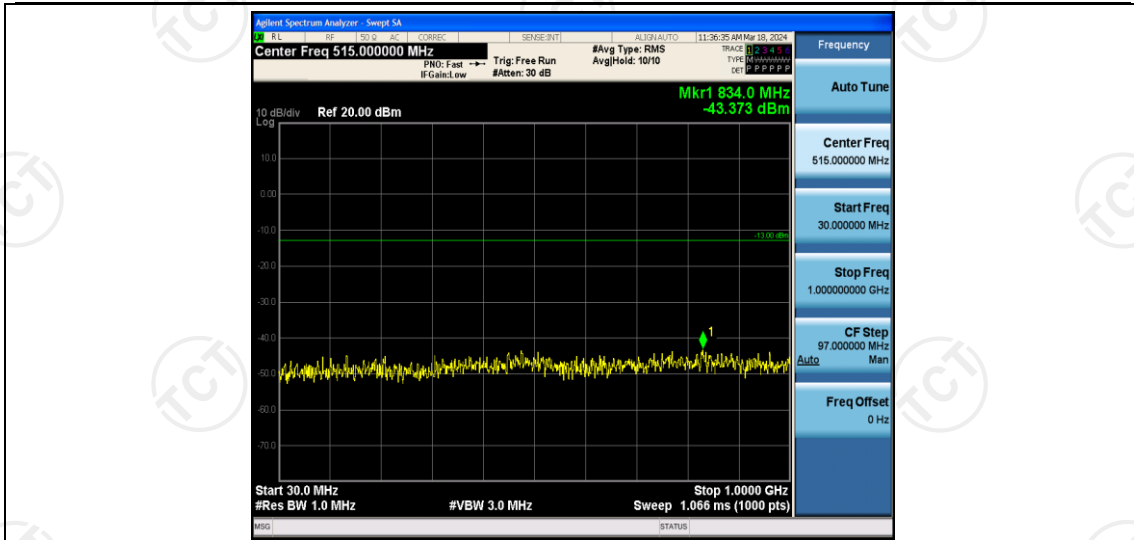

Band2-3MHz-QPSK-18615-1RB#0-Range1:30~1000MHz

Band2-3MHz-QPSK-18615-1RB#0-Range2:1000~20000MHz

Band2-3MHz-QPSK-18900-1RB#0-Range1:30~1000MHz

Band2-3MHz-QPSK-18900-1RB#0-Range2:1000~20000MHz

Band2-3MHz-QPSK-19185-1RB#0-Range1:30~1000MHz