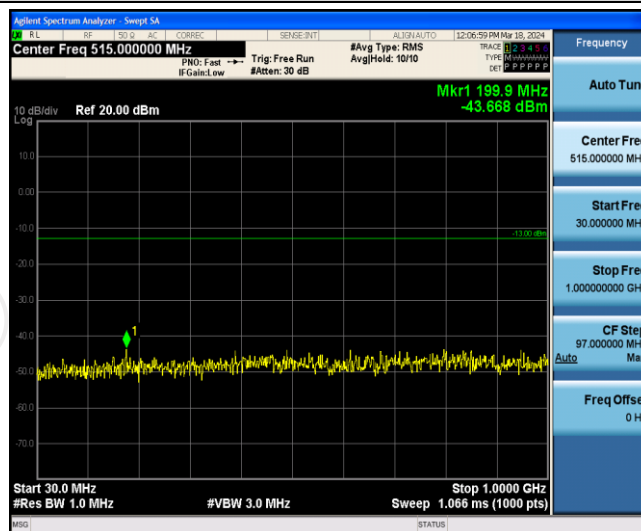

Band2-10MHz-16QAM-19150-1RB#0-Range2:1000~20000MHz

Band2-15MHz-QPSK-18675-1RB#0-Range1:30~1000MHz