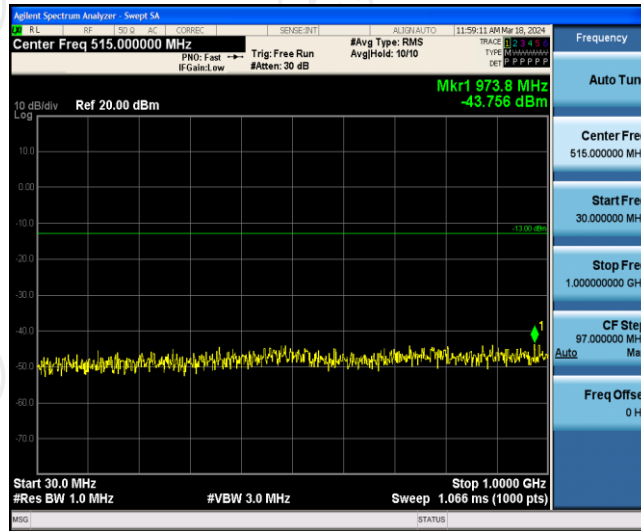

Band2-10MHz-16QAM-18650-1RB#0-Range1:30~1000MHz

Band2-10MHz-16QAM-18650-1RB#0-Range2:1000~20000MHz

Band2-10MHz-16QAM-18900-1RB#0-Range1:30~1000MHz

Band2-10MHz-16QAM-18900-1RB#0-Range2:1000~20000MHz

Band2-10MHz-16QAM-19150-1RB#0-Range1:30~1000MHz