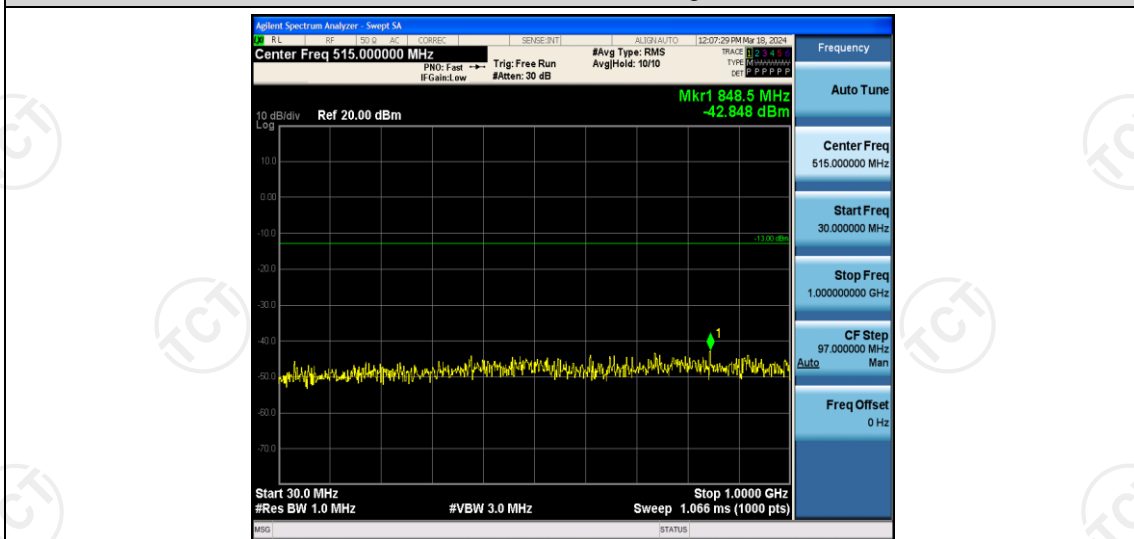

Band2-15MHz-QPSK-19125-1RB#0-Range2:1000~20000MHz

Band2-15MHz-16QAM-18675-1RB#0-Range1:30~1000MHz