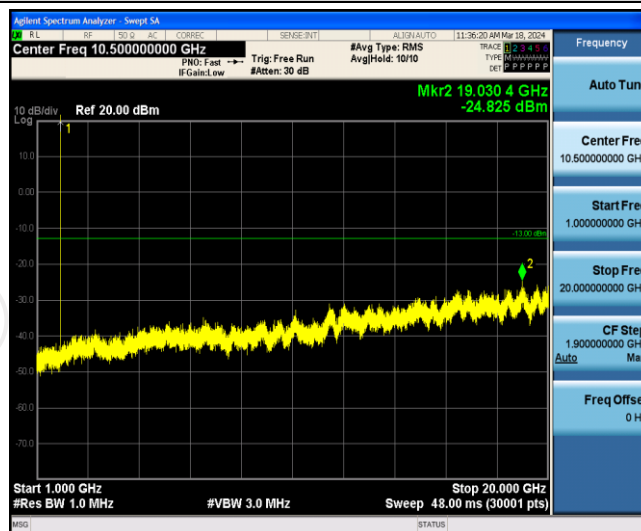

Band2-3MHz-QPSK-19185-1RB#0-Range2:1000~20000MHz

Band2-3MHz-16QAM-18615-1RB#0-Range1:30~1000MHz

Band2-3MHz-16QAM-18615-1RB#0-Range2:1000~20000MHz

Band2-3MHz-16QAM-18900-1RB#0-Range1:30~1000MHz

Band2-3MHz-16QAM-18900-1RB#0-Range2:1000~20000MHz