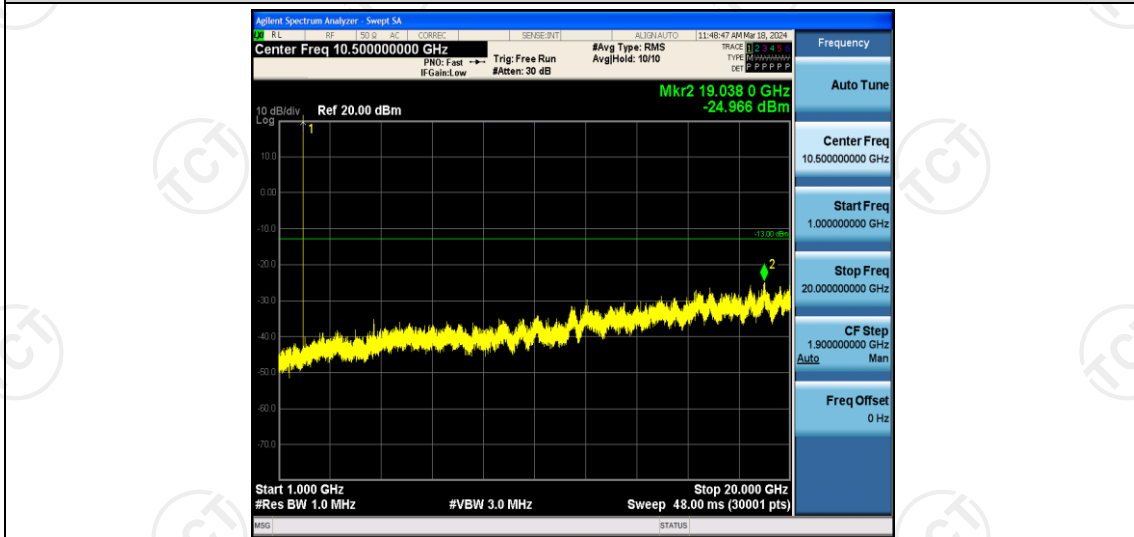

Band2-5MHz-16QAM-19175-1RB#0-Range1:30~1000MHz

Band2-5MHz-16QAM-19175-1RB#0-Range2:1000~20000MHz