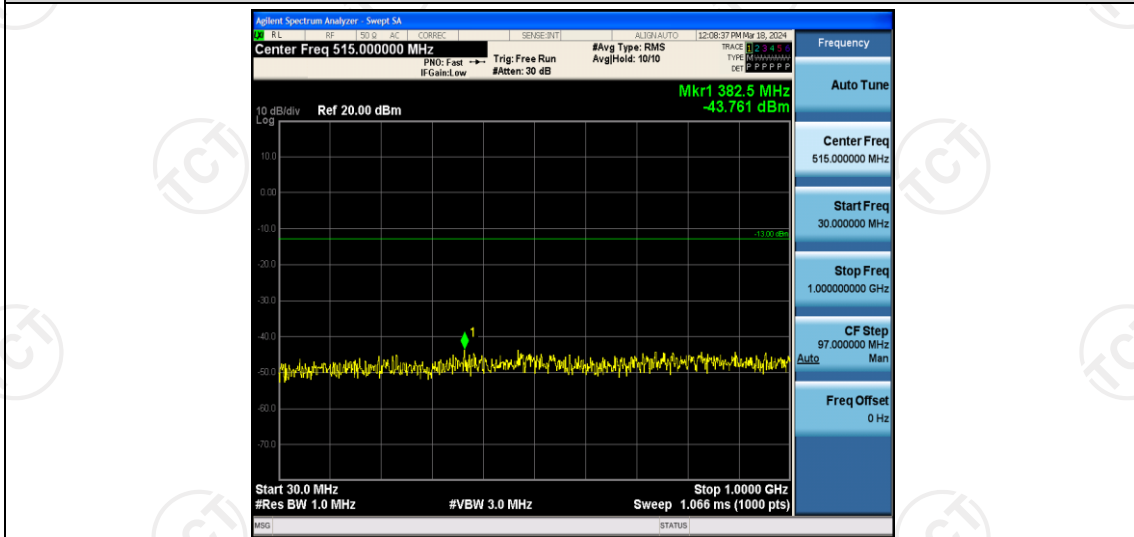

Band2-15MHz-QPSK-19125-1RB#0-Range1:30~1000MHz

Band2-15MHz-QPSK-19125-1RB#0-Range2:1000~20000MHz

Band2-15MHz-16QAM-18675-1RB#0-Range1:30~1000MHz

Band2-15MHz-16QAM-18675-1RB#0-Range2:1000~20000MHz

Band2-15MHz-16QAM-18900-1RB#0-Range1:30~1000MHz