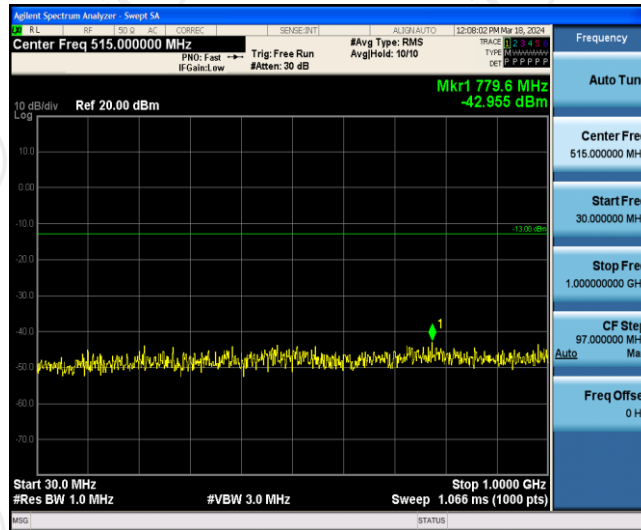

Band2-15MHz-QPSK-18675-1RB#0-Range2:1000~20000MHz

Band2-15MHz-QPSK-18900-1RB#0-Range1:30~1000MHz