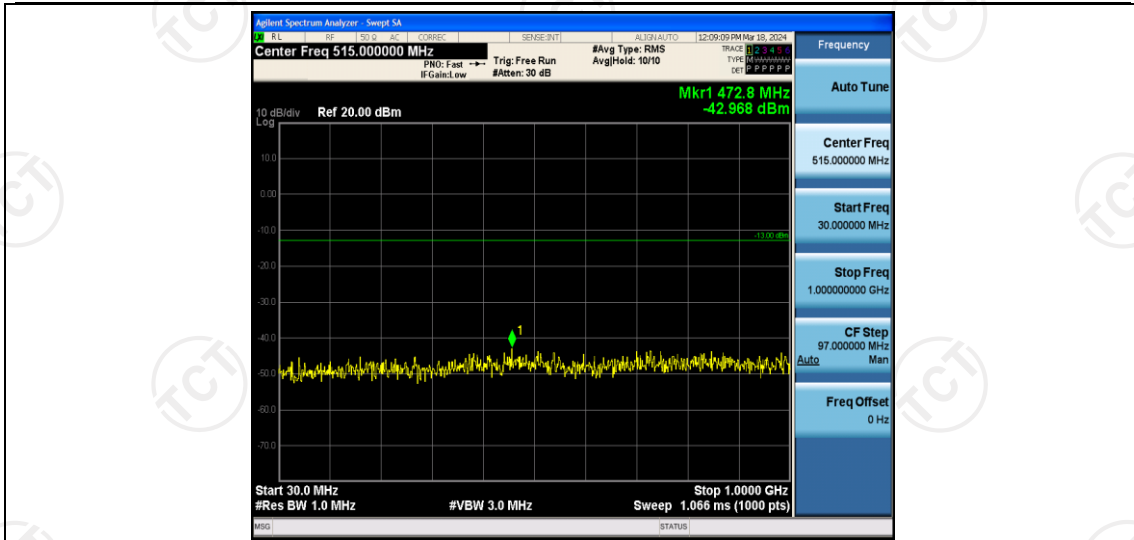

Band2-10MHz-16QAM-19150-1RB#0-Range2:1000~20000MHz

Band2-15MHz-QPSK-18675-1RB#0-Range1:30~1000MHz

Band2-15MHz-QPSK-18675-1RB#0-Range2:1000~20000MHz

Band2-15MHz-QPSK-18900-1RB#0-Range1:30~1000MHz

Band2-15MHz-QPSK-18900-1RB#0-Range2:1000~20000MHz