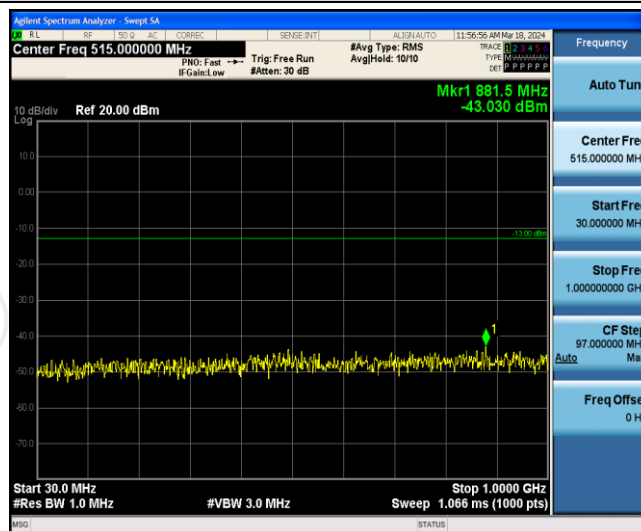

Band2-10MHz-QPSK-18650-1RB#0-Range2:1000~20000MHz

Band2-10MHz-QPSK-18900-1RB#0-Range1:30~1000MHz

Band2-10MHz-QPSK-18900-1RB#0-Range2:1000~20000MHz

Band2-10MHz-QPSK-19150-1RB#0-Range1:30~1000MHz

Band2-10MHz-QPSK-19150-1RB#0-Range2:1000~20000MHz