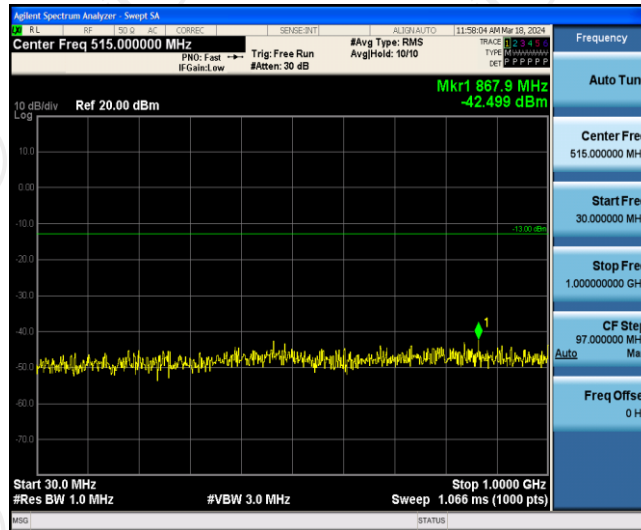

Band2-10MHz-16QAM-18650-1RB#0-Range2:1000~20000MHz

Band2-10MHz-16QAM-18900-1RB#0-Range1:30~1000MHz