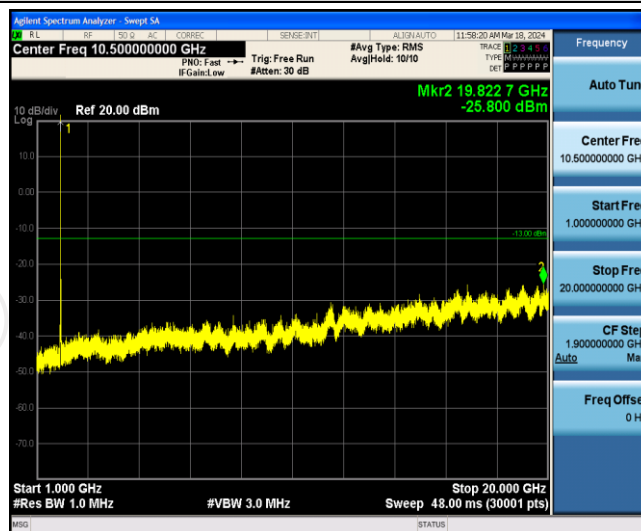

Band2-10MHz-16QAM-18900-1RB#0-Range1:30~1000MHz

Band2-10MHz-16QAM-18900-1RB#0-Range2:1000~20000MHz