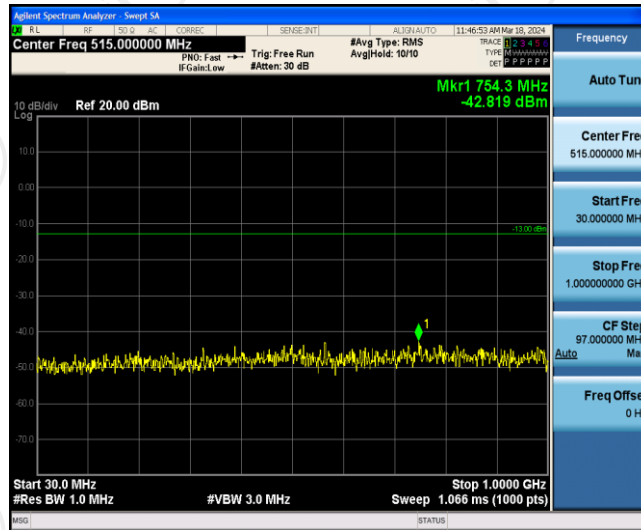

Band2-3MHz-16QAM-19185-1RB#0-Range1:30~1000MHz

Band2-3MHz-16QAM-19185-1RB#0-Range2:1000~20000MHz

Band2-5MHz-QPSK-18625-1RB#0-Range1:30~1000MHz

Band2-5MHz-QPSK-18625-1RB#0-Range2:1000~20000MHz

Band2-5MHz-QPSK-18900-1RB#0-Range1:30~1000MHz