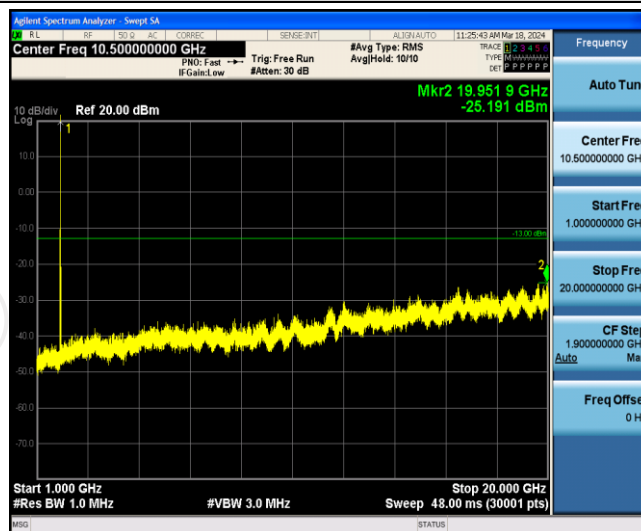

Band2-1.4MHz-16QAM-18607-1RB#0-Range2:1000~20000MHz

Band2-1.4MHz-16QAM-18900-1RB#0-Range1:30~1000MHz

Band2-1.4MHz-16QAM-18900-1RB#0-Range2:1000~20000MHz

Band2-1.4MHz-16QAM-19193-1RB#0-Range1:30~1000MHz

Band2-1.4MHz-16QAM-19193-1RB#0-Range2:1000~20000MHz

Band2-3MHz-QPSK-18615-1RB#0-Range1:30~1000MHz

Band2-3MHz-QPSK-18615-1RB#0-Range2:1000~20000MHz

Band2-3MHz-QPSK-18900-1RB#0-Range1:30~1000MHz

Band2-3MHz-QPSK-18900-1RB#0-Range2:1000~20000MHz

Band2-3MHz-QPSK-19185-1RB#0-Range1:30~1000MHz