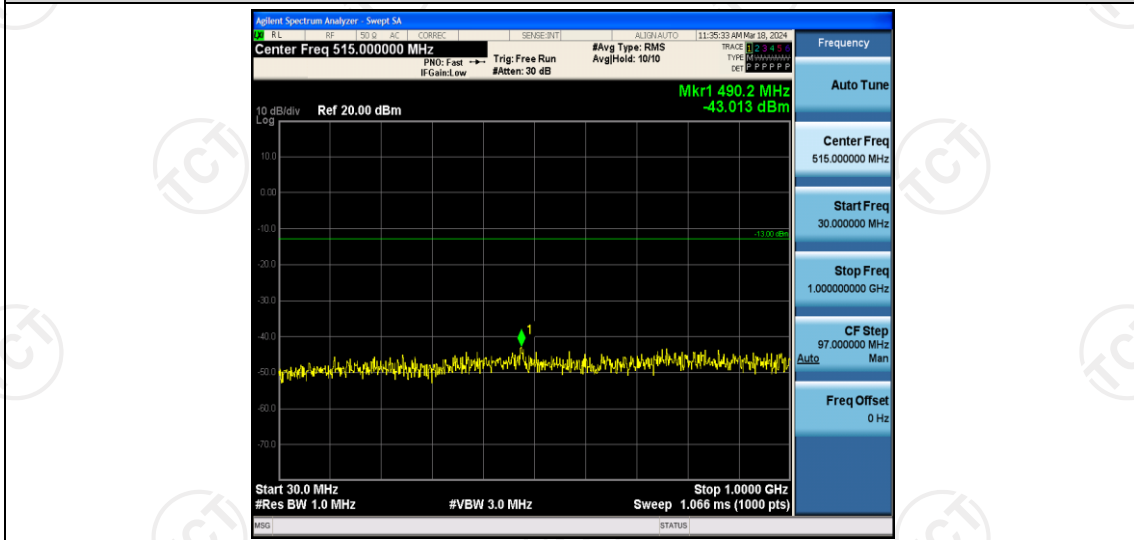

Band2-1.4MHz-16QAM-18607-1RB#0-Range2:1000~20000MHz

Band2-1.4MHz-16QAM-18900-1RB#0-Range1:30~1000MHz

Band2-1.4MHz-16QAM-18900-1RB#0-Range2:1000~20000MHz

Band2-1.4MHz-16QAM-19193-1RB#0-Range1:30~1000MHz

Band2-1.4MHz-16QAM-19193-1RB#0-Range2:1000~20000MHz

Band2-3MHz-QPSK-18615-1RB#0-Range1:30~1000MHz

Band2-3MHz-QPSK-18615-1RB#0-Range2:1000~20000MHz

Band2-3MHz-QPSK-18900-1RB#0-Range1:30~1000MHz

Band2-3MHz-QPSK-18900-1RB#0-Range2:1000~20000MHz

Band2-3MHz-QPSK-19185-1RB#0-Range1:30~1000MHz