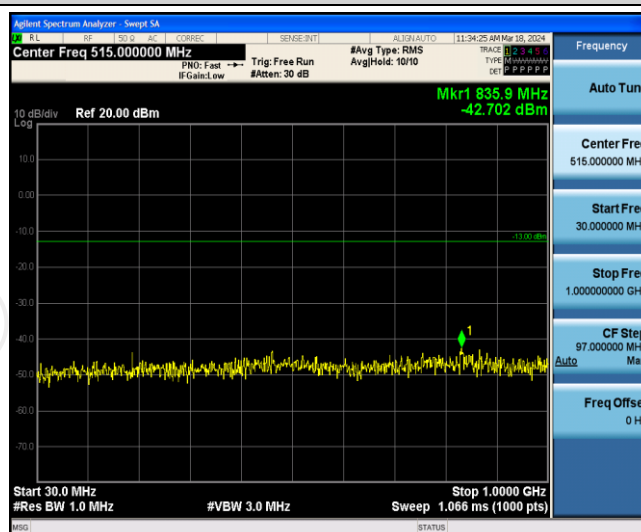

Band2-1.4MHz-16QAM-18607-1RB#0-Range2:1000~20000MHz

Band2-1.4MHz-16QAM-18900-1RB#0-Range1:30~1000MHz

Band2-1.4MHz-16QAM-18900-1RB#0-Range2:1000~20000MHz

Band2-1.4MHz-16QAM-19193-1RB#0-Range1:30~1000MHz

Band2-1.4MHz-16QAM-19193-1RB#0-Range2:1000~20000MHz