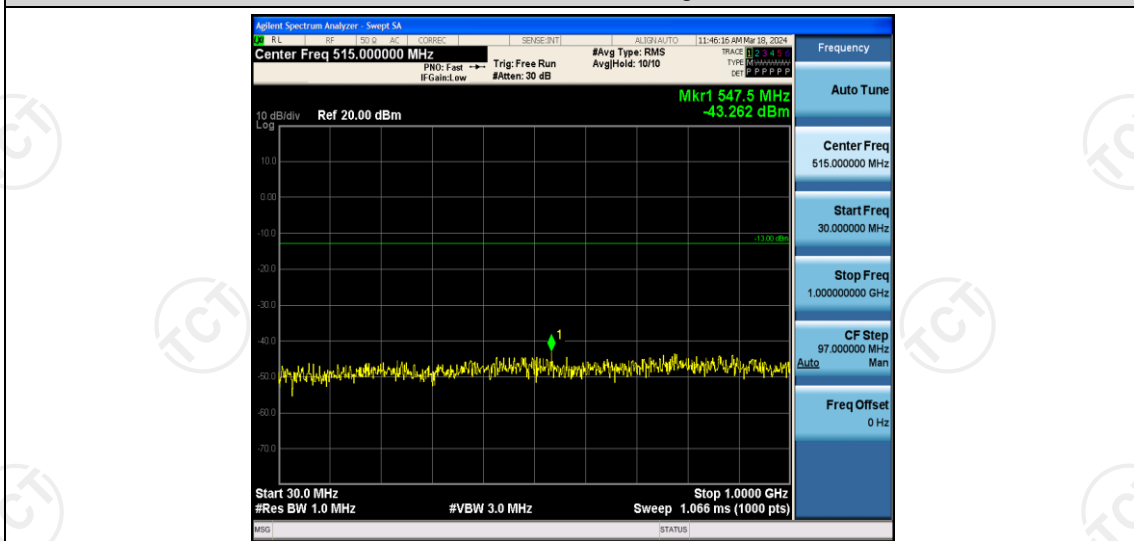

Band2-5MHz-QPSK-19175-1RB#0-Range2:1000~20000MHz

Band2-5MHz-16QAM-18625-1RB#0-Range1:30~1000MHz