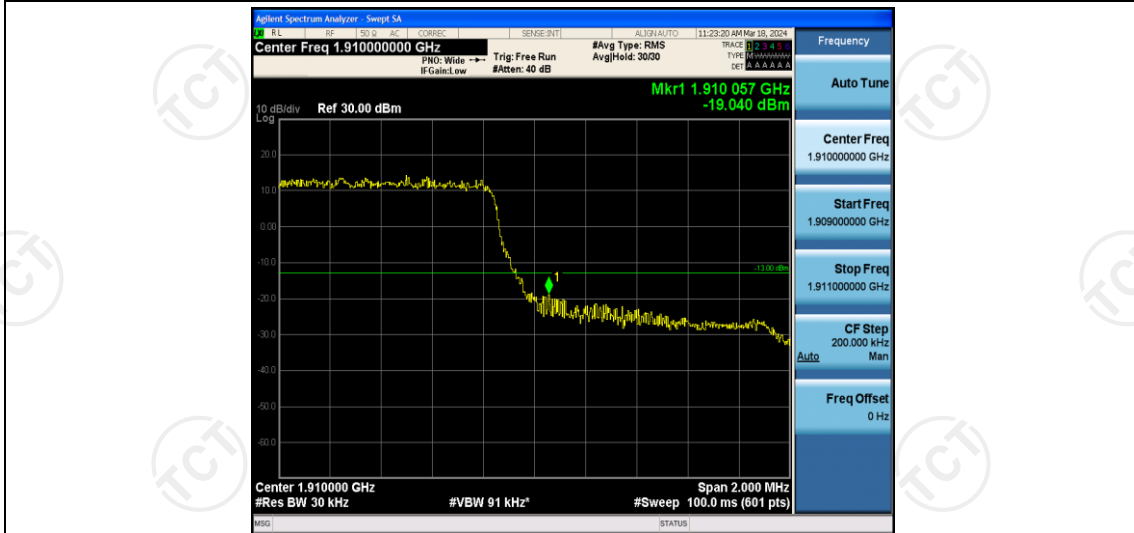

Band2-1.4MHz-QPSK-19193-6RB#0