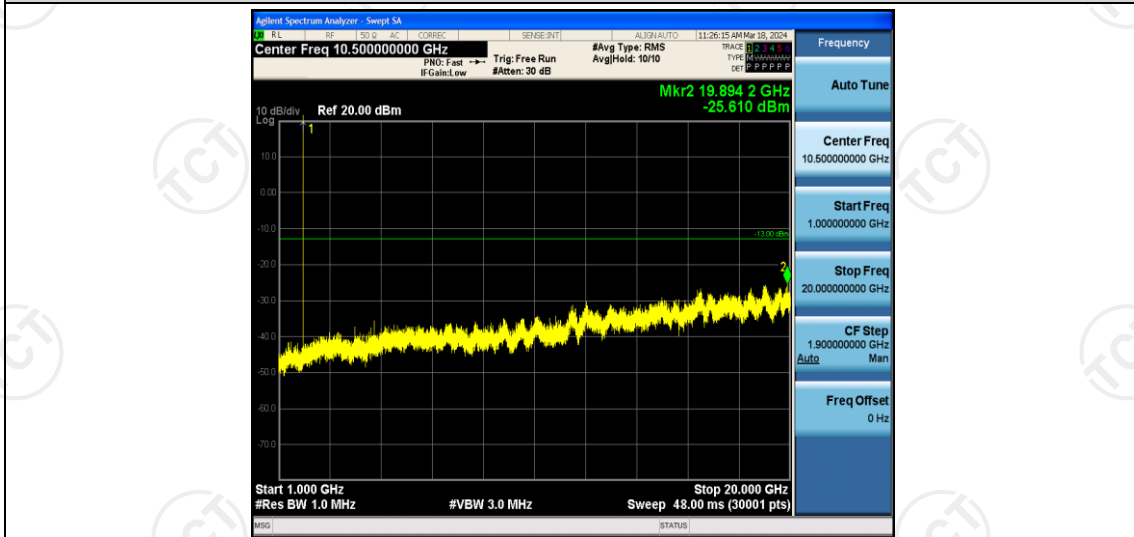

Test Graphs

Band2-1.4MHz-QPSK-18607-1RB#0-Range2:1000~20000MHz

Band2-1.4MHz-QPSK-18900-1RB#0-Range1:30~1000MHz

Band2-1.4MHz-QPSK-18900-1RB#0-Range2:1000~20000MHz

Band2-1.4MHz-QPSK-19193-1RB#0-Range1:30~1000MHz