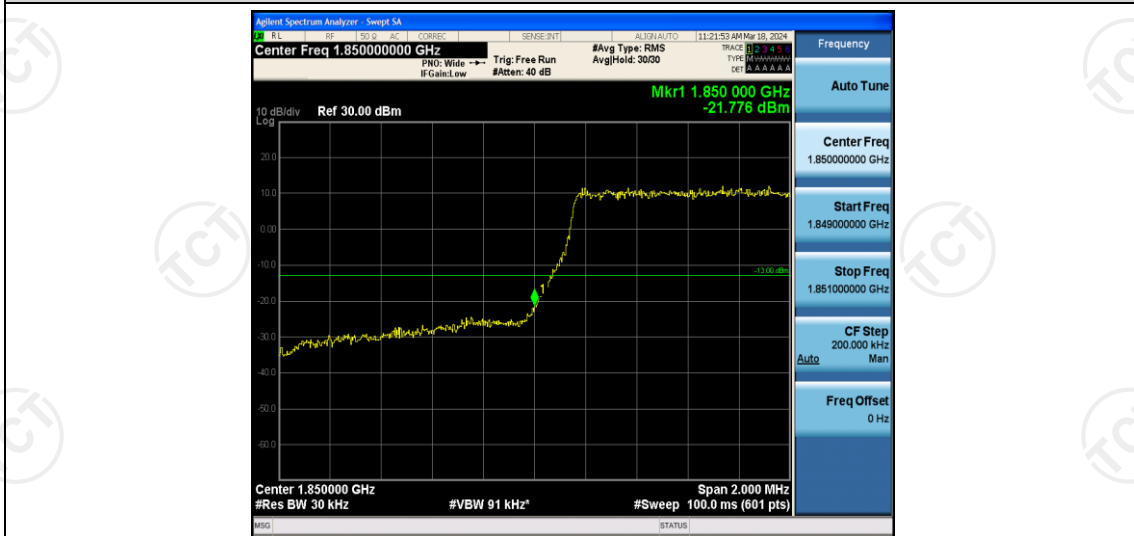

Band2-1.4MHz-16QAM-18607-6RB#0