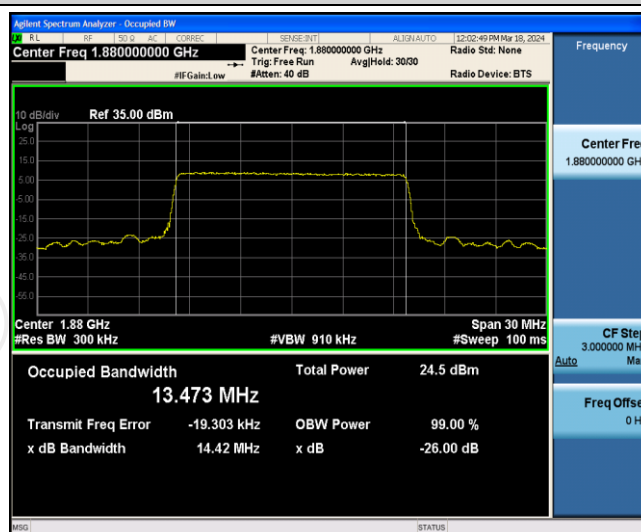

Band2-10MHz-QPSK-19150-50RB#0

Band2-10MHz-16QAM-18650-50RB#0

Band2-10MHz-16QAM-18900-50RB#0

Band2-10MHz-16QAM-19150-50RB#0

Band2-15MHz-QPSK-18675-75RB#0

Band2-15MHz-QPSK-18900-75RB#0

Band2-15MHz-QPSK-19125-75RB#0