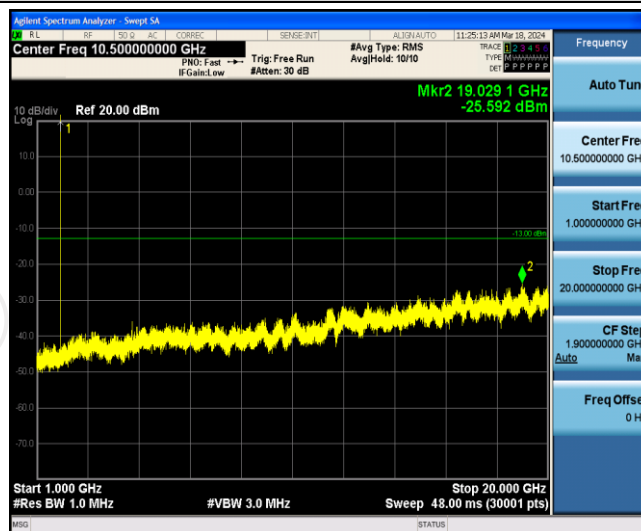

Test Graphs

Band2-1.4MHz-QPSK-18607-1RB#0-Range2:1000~20000MHz

Band2-1.4MHz-QPSK-18900-1RB#0-Range1:30~1000MHz

Band2-1.4MHz-QPSK-18900-1RB#0-Range2:1000~20000MHz

Band2-1.4MHz-QPSK-19193-1RB#0-Range1:30~1000MHz