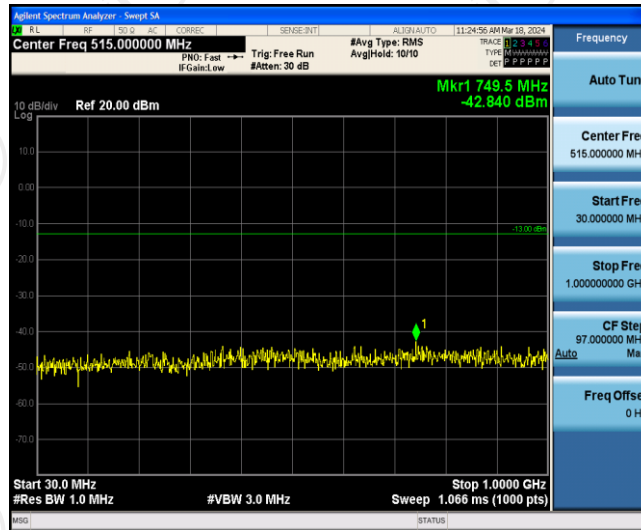

Band2-1.4MHz-QPSK-18900-1RB#0-Range1:30~1000MHz