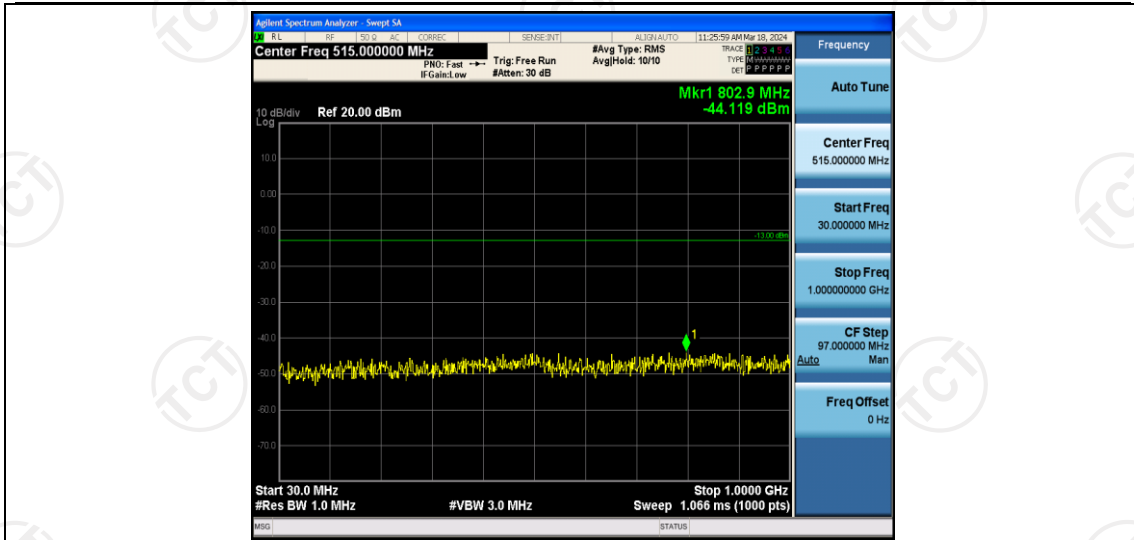

Test Graphs

Band2-1.4MHz-QPSK-18607-1RB#0-Range2:1000~20000MHz

Band2-1.4MHz-QPSK-18900-1RB#0-Range1:30~1000MHz

Band2-1.4MHz-QPSK-18900-1RB#0-Range2:1000~20000MHz

Band2-1.4MHz-QPSK-19193-1RB#0-Range1:30~1000MHz