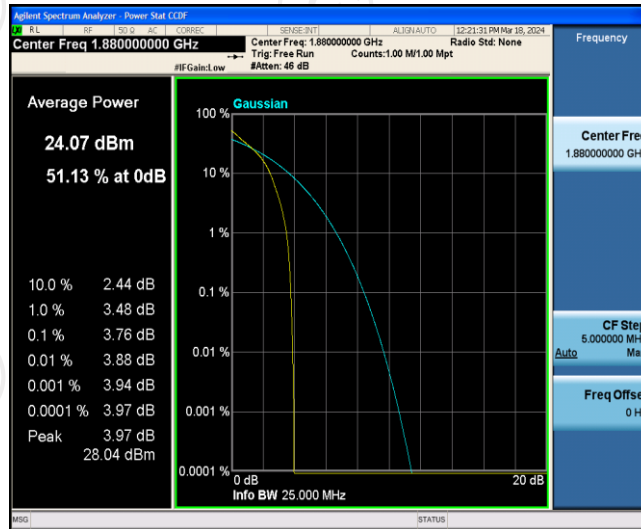

Band2-15MHz-16QAM-18675-75RB#0

Band2-15MHz-16QAM-18900-1RB#0

Band2-15MHz-16QAM-18900-75RB#0

Band2-15MHz-16QAM-19125-1RB#0

Band2-15MHz-16QAM-19125-75RB#0

Band2-20MHz-QPSK-18700-1RB#0

Band2-20MHz-QPSK-18700-100RB#0