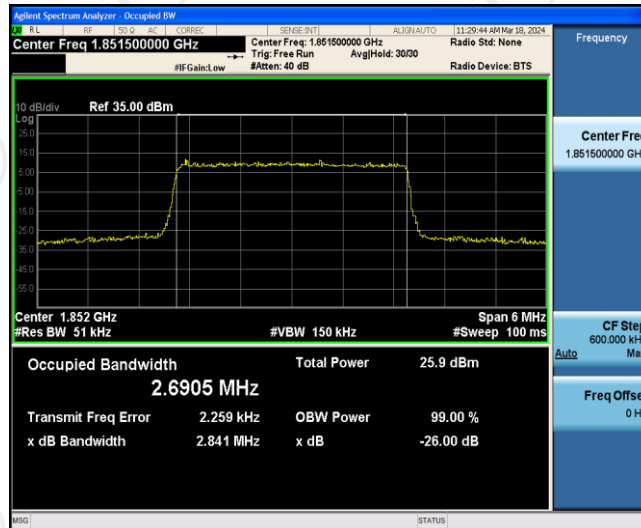

Band2-1.4MHz-16QAM-19193-6RB#0