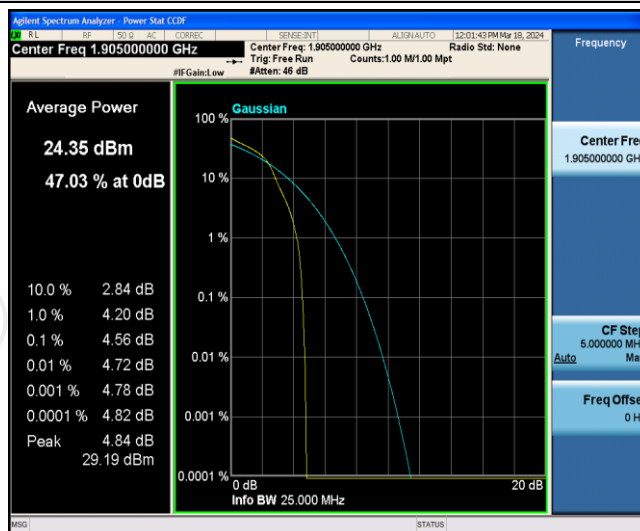

Band2-10MHz-QPSK-19150-50RB#0

Band2-10MHz-16QAM-18650-1RB#0

Band2-10MHz-16QAM-18650-50RB#0

Band2-10MHz-16QAM-18900-1RB#0

Band2-10MHz-16QAM-18900-50RB#0

Band2-10MHz-16QAM-19150-1RB#0

Band2-10MHz-16QAM-19150-50RB#0