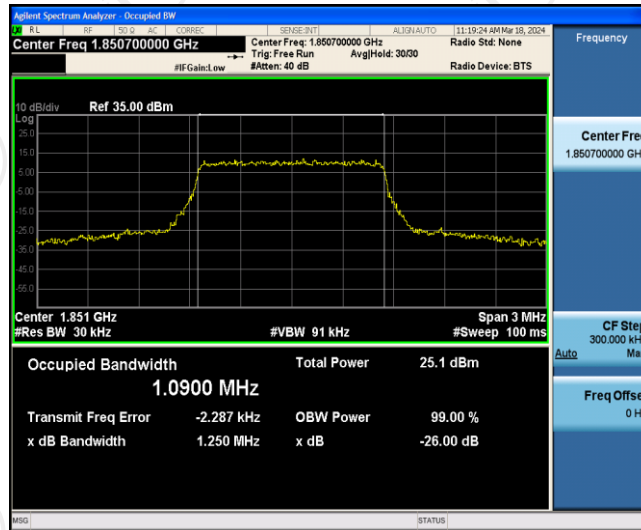

Band2	20MHz	16QAM	18700	100RB#0	17.955	19.02	PASS
Band2	20MHz	16QAM	18900	100RB#0	17.941	19.00	PASS
Band2	20MHz	16QAM	19100	100RB#0	17.905	18.98	PASS

Test Graphs

Band2-1.4MHz-QPSK-19193-6RB#0

Band2-1.4MHz-16QAM-18607-6RB#0