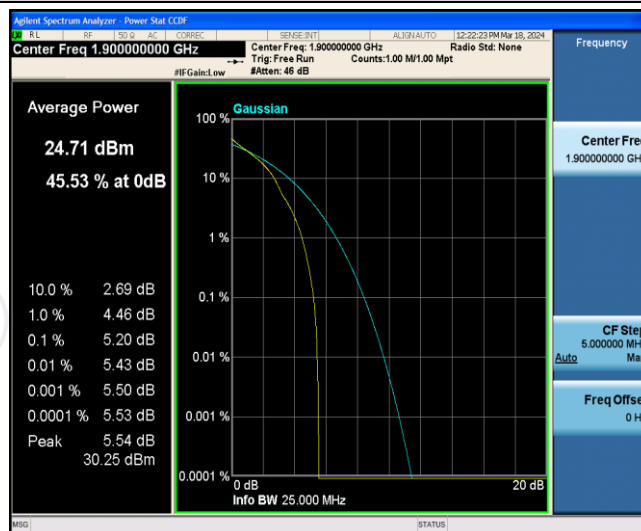

Band2-20MHz-QPSK-18900-100RB#0