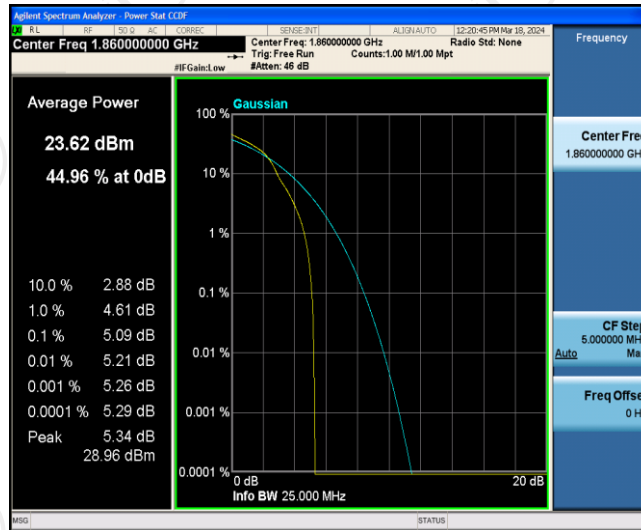

Band2-20MHz-QPSK-18900-1RB#0

Band2-20MHz-QPSK-18900-100RB#0

Band2-20MHz-QPSK-19100-1RB#0

Band2-20MHz-QPSK-19100-100RB#0

Band2-20MHz-16QAM-18700-1RB#0

Band2-20MHz-16QAM-18700-100RB#0

Band2-20MHz-16QAM-18900-1RB#0