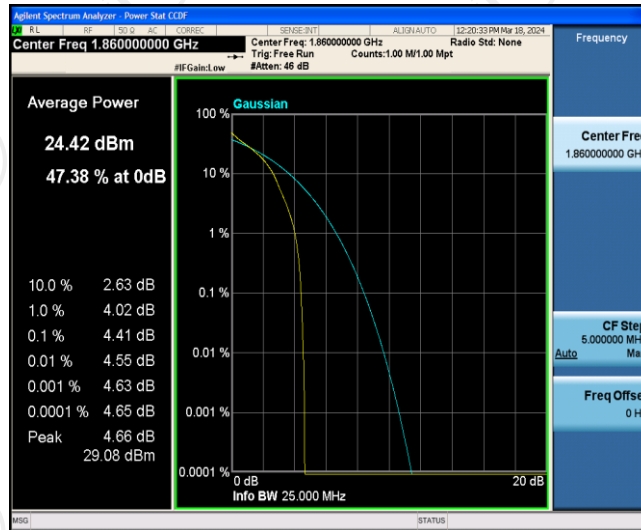

Band2-15MHz-16QAM-18675-75RB#0

Band2-15MHz-16QAM-18900-1RB#0

Band2-15MHz-16QAM-18900-75RB#0

Band2-15MHz-16QAM-19125-1RB#0

Band2-15MHz-16QAM-19125-75RB#0

Band2-20MHz-QPSK-18700-1RB#0

Band2-20MHz-QPSK-18700-100RB#0