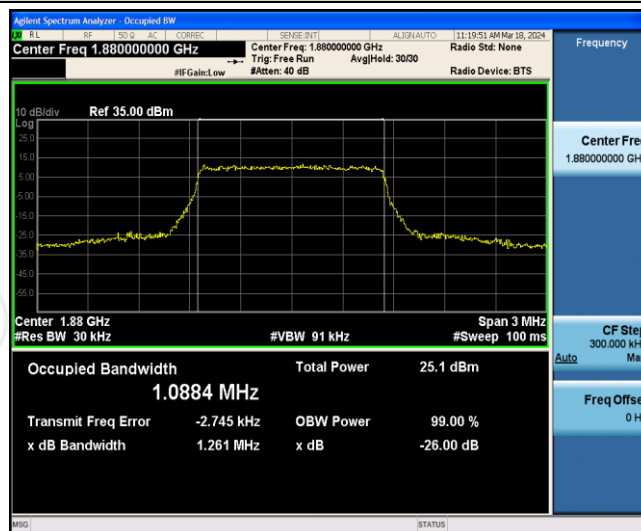

Band2	20MHz	16QAM	18700	100RB#0	17.955	19.02	PASS
Band2	20MHz	16QAM	18900	100RB#0	17.941	19.00	PASS
Band2	20MHz	16QAM	19100	100RB#0	17.905	18.98	PASS

Test Graphs

Band2-1.4MHz-QPSK-19193-6RB#0

Band2-1.4MHz-16QAM-18607-6RB#0