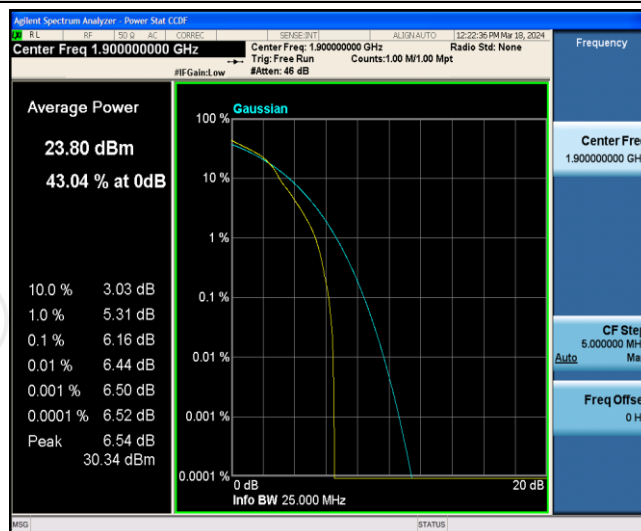

Band2-20MHz-16QAM-18900-100RB#0