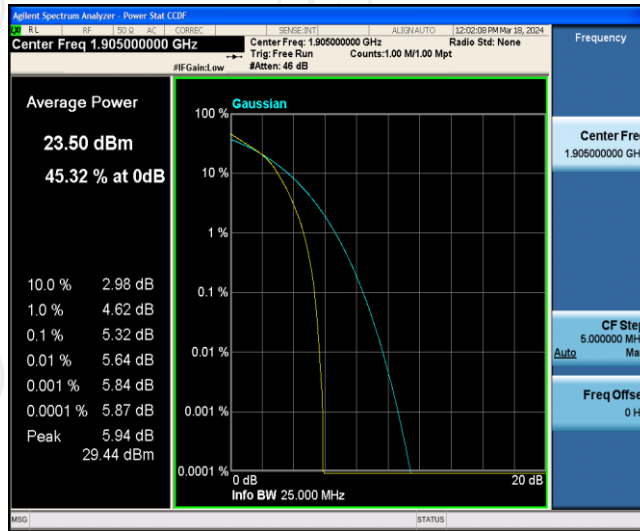

Band2-10MHz-QPSK-19150-50RB#0

Band2-10MHz-16QAM-18650-1RB#0

Band2-10MHz-16QAM-18650-50RB#0

Band2-10MHz-16QAM-18900-1RB#0

Band2-10MHz-16QAM-18900-50RB#0

Band2-10MHz-16QAM-19150-1RB#0

Band2-10MHz-16QAM-19150-50RB#0