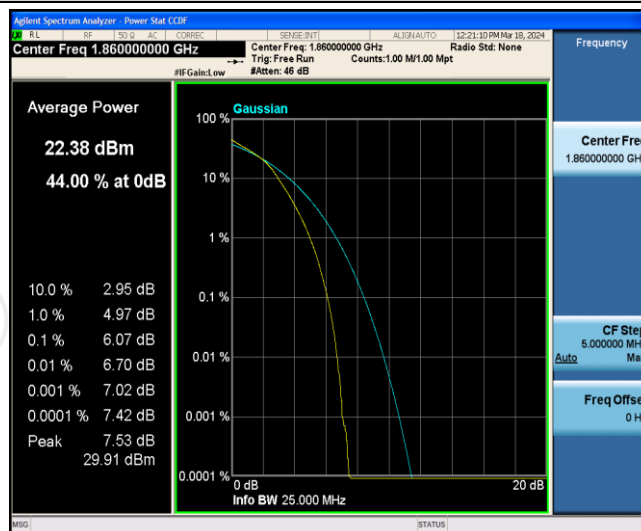

Band2-20MHz-QPSK-18900-1RB#0

Band2-20MHz-QPSK-18900-100RB#0

Band2-20MHz-QPSK-19100-1RB#0

Band2-20MHz-QPSK-19100-100RB#0

Band2-20MHz-16QAM-18700-1RB#0

Band2-20MHz-16QAM-18700-100RB#0

Band2-20MHz-16QAM-18900-1RB#0