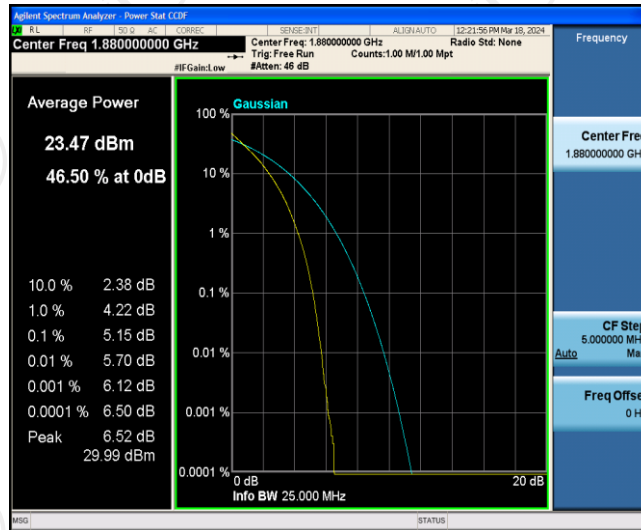

Band2-20MHz-QPSK-18900-1RB#0