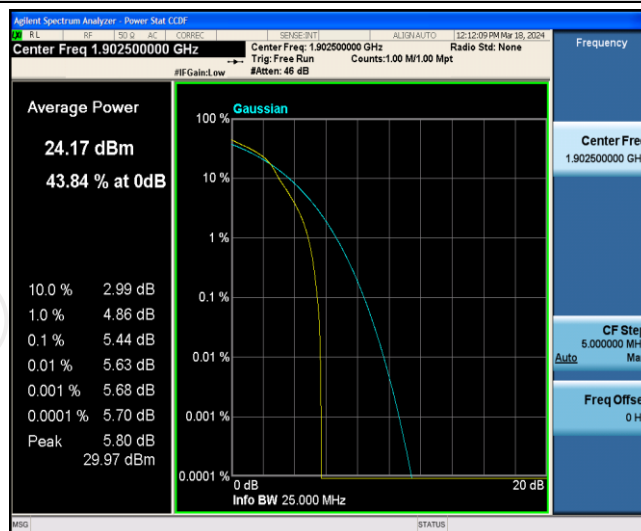

Band2-15MHz-16QAM-18900-75RB#0