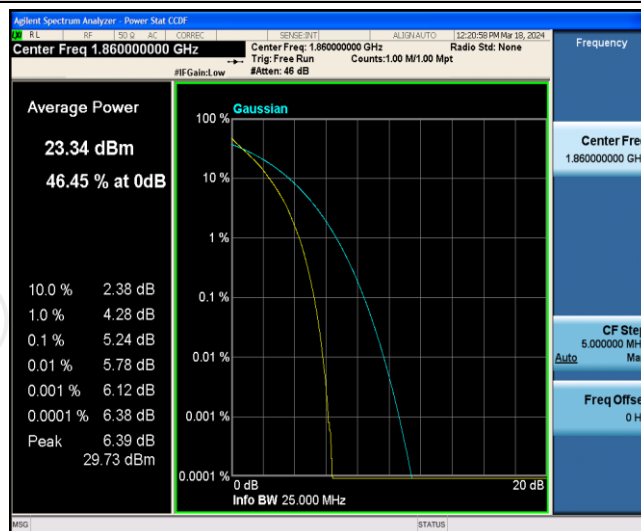

Band2-15MHz-16QAM-18675-75RB#0

Band2-15MHz-16QAM-18900-1RB#0

Band2-15MHz-16QAM-18900-75RB#0

Band2-15MHz-16QAM-19125-1RB#0

Band2-15MHz-16QAM-19125-75RB#0

Band2-20MHz-QPSK-18700-1RB#0

Band2-20MHz-QPSK-18700-100RB#0