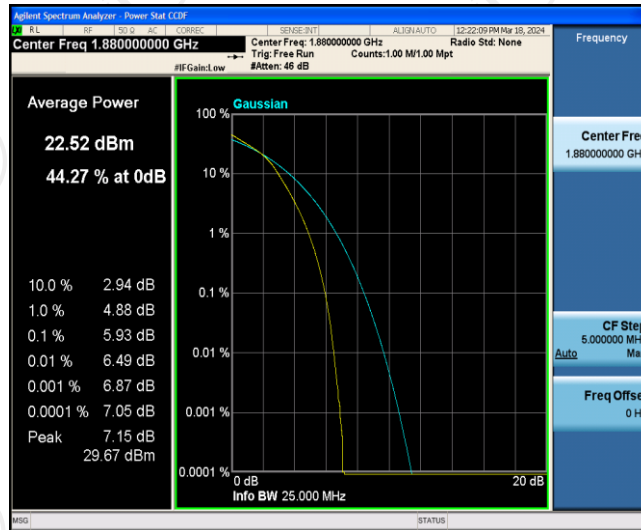

Band2-20MHz-QPSK-18900-1RB#0

Band2-20MHz-QPSK-18900-100RB#0

Band2-20MHz-QPSK-19100-1RB#0

Band2-20MHz-QPSK-19100-100RB#0

Band2-20MHz-16QAM-18700-1RB#0

Band2-20MHz-16QAM-18700-100RB#0

Band2-20MHz-16QAM-18900-1RB#0