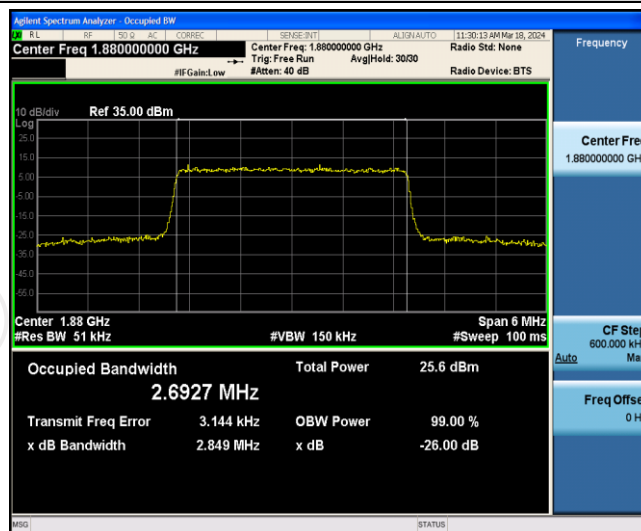

Band2-3MHz-QPSK-18615-15RB#0