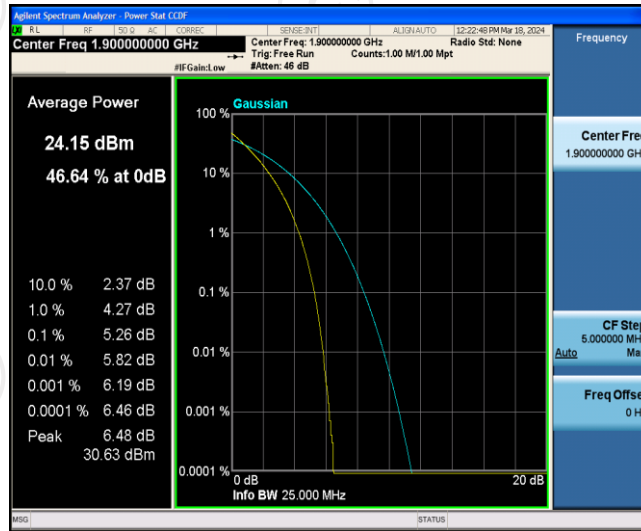

Band2-20MHz-QPSK-19100-1RB#0