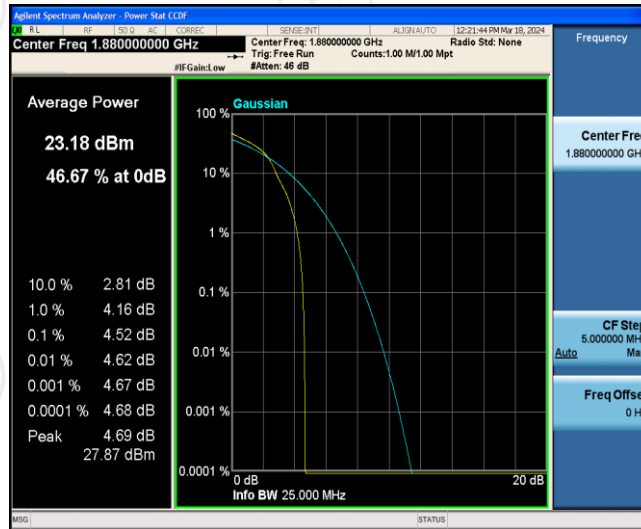

Band2-20MHz-QPSK-18900-1RB#0

Band2-20MHz-QPSK-18900-100RB#0

Band2-20MHz-QPSK-19100-1RB#0

Band2-20MHz-QPSK-19100-100RB#0

Band2-20MHz-16QAM-18700-1RB#0

Band2-20MHz-16QAM-18700-100RB#0

Band2-20MHz-16QAM-18900-1RB#0