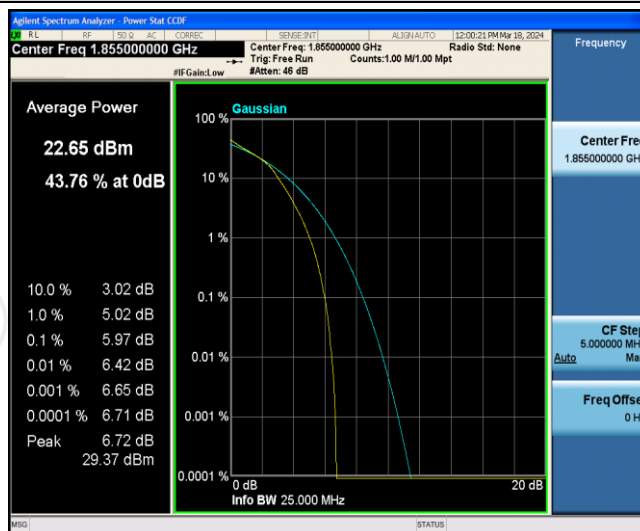

Band2-10MHz-QPSK-19150-50RB#0

Band2-10MHz-16QAM-18650-1RB#0

Band2-10MHz-16QAM-18650-50RB#0

Band2-10MHz-16QAM-18900-1RB#0

Band2-10MHz-16QAM-18900-50RB#0

Band2-10MHz-16QAM-19150-1RB#0

Band2-10MHz-16QAM-19150-50RB#0