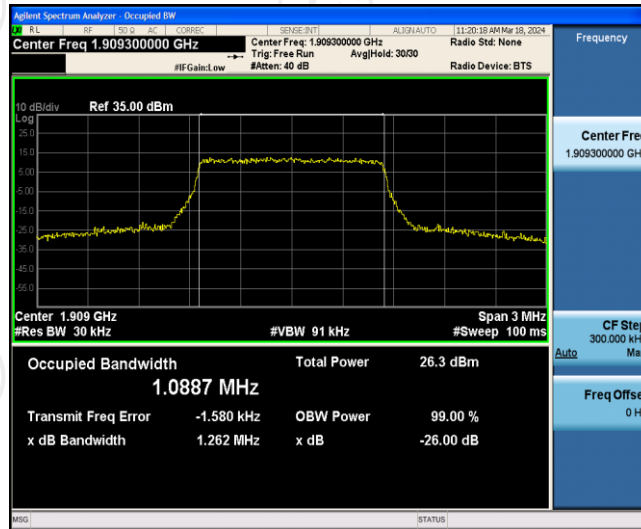

Band2-1.4MHz-16QAM-18900-6RB#0