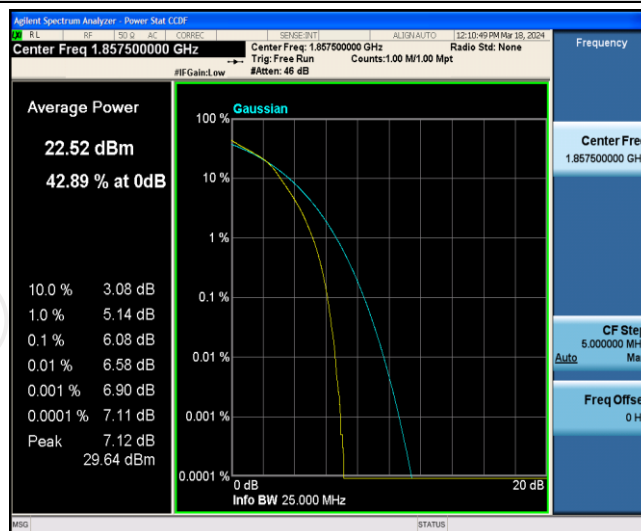

Band2-15MHz-QPSK-18675-1RB#0

Band2-15MHz-QPSK-18675-75RB#0

Band2-15MHz-QPSK-18900-1RB#0

Band2-15MHz-QPSK-18900-75RB#0

Band2-15MHz-QPSK-19125-1RB#0

Band2-15MHz-QPSK-19125-75RB#0

Band2-15MHz-16QAM-18675-1RB#0