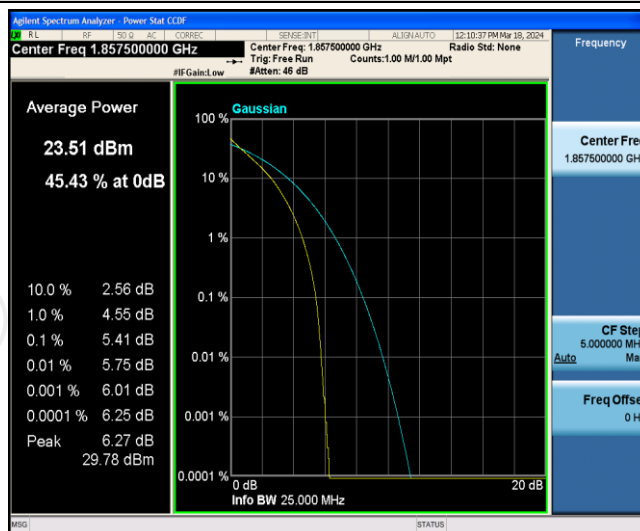

Band2-15MHz-QPSK-18675-1RB#0