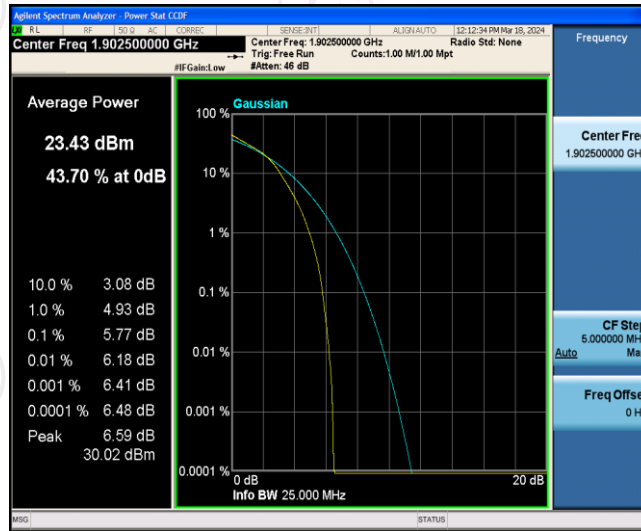

Band2-15MHz-16QAM-18675-75RB#0

Band2-15MHz-16QAM-18900-1RB#0

Band2-15MHz-16QAM-18900-75RB#0

Band2-15MHz-16QAM-19125-1RB#0

Band2-15MHz-16QAM-19125-75RB#0

Band2-20MHz-QPSK-18700-1RB#0

Band2-20MHz-QPSK-18700-100RB#0