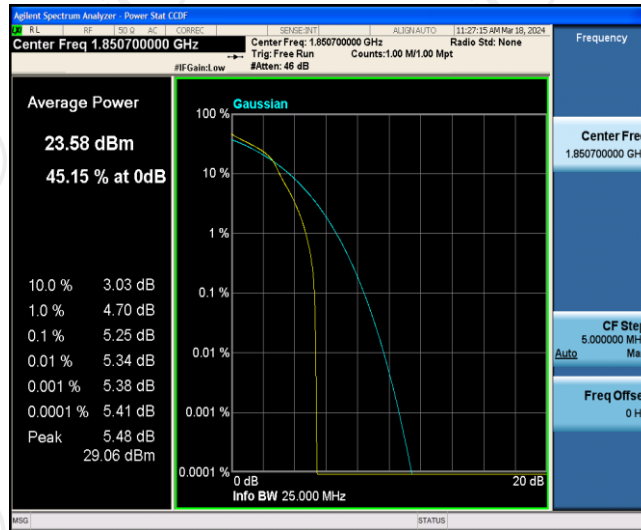

Test Graphs

Band2-1.4MHz-QPSK-18900-1RB#0

Band2-1.4MHz-QPSK-18900-6RB#0

Band2-1.4MHz-QPSK-19193-1RB#0

Band2-1.4MHz-QPSK-19193-6RB#0

Band2-1.4MHz-16QAM-18607-1RB#0

Band2-1.4MHz-16QAM-18607-6RB#0

Band2-1.4MHz-16QAM-18900-1RB#0