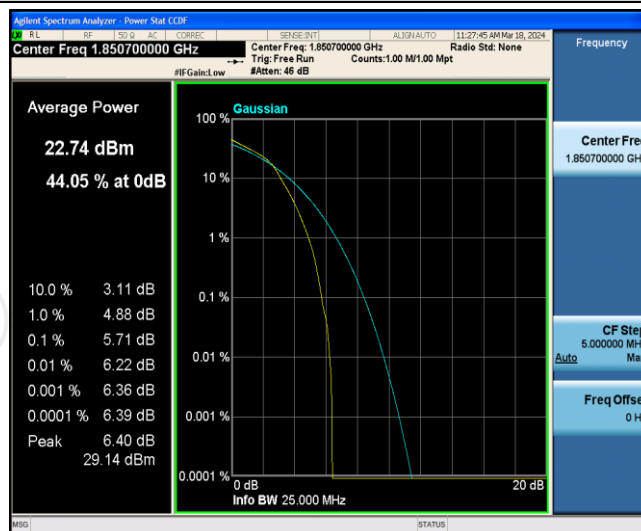

Test Graphs

Band2-1.4MHz-QPSK-18900-1RB#0

Band2-1.4MHz-QPSK-18900-6RB#0

Band2-1.4MHz-QPSK-19193-1RB#0

Band2-1.4MHz-QPSK-19193-6RB#0

Band2-1.4MHz-16QAM-18607-1RB#0

Band2-1.4MHz-16QAM-18607-6RB#0

Band2-1.4MHz-16QAM-18900-1RB#0