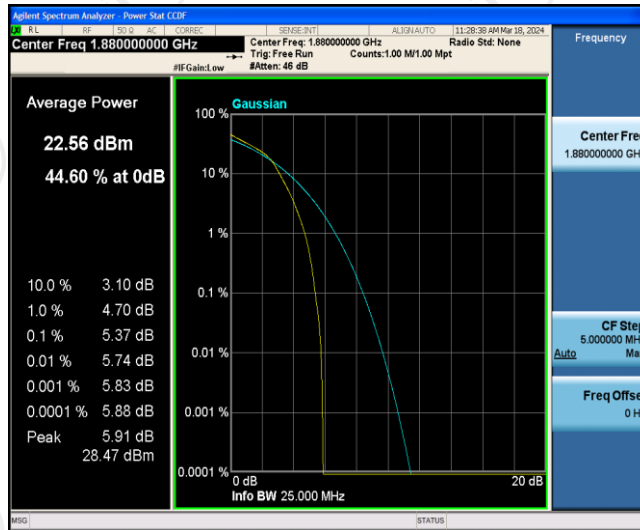

Test Graphs

Band2-1.4MHz-QPSK-18900-1RB#0

Band2-1.4MHz-QPSK-18900-6RB#0

Band2-1.4MHz-QPSK-19193-1RB#0

Band2-1.4MHz-QPSK-19193-6RB#0

Band2-1.4MHz-16QAM-18607-1RB#0

Band2-1.4MHz-16QAM-18607-6RB#0

Band2-1.4MHz-16QAM-18900-1RB#0