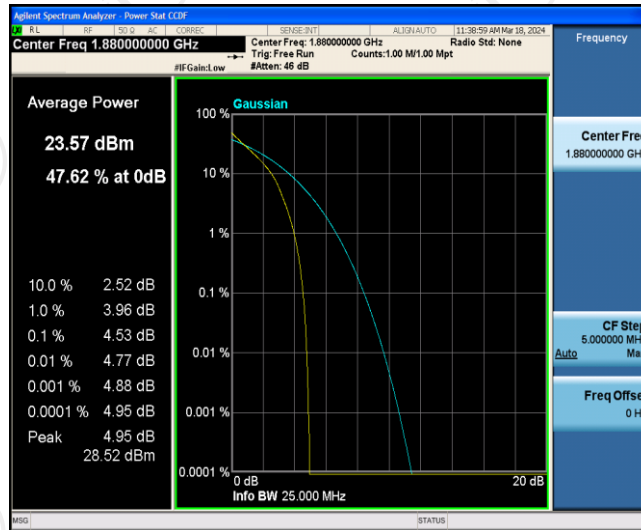

Band2-1.4MHz-16QAM-18900-6RB#0

Band2-1.4MHz-16QAM-19193-1RB#0

Band2-1.4MHz-16QAM-19193-6RB#0

Band2-3MHz-QPSK-18615-1RB#0

Band2-3MHz-QPSK-18615-15RB#0

Band2-3MHz-QPSK-18900-1RB#0

Band2-3MHz-QPSK-18900-15RB#0