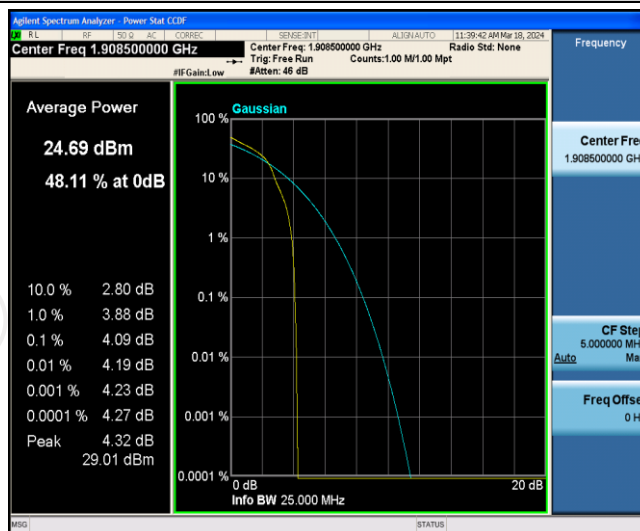

Band2-3MHz-QPSK-19185-1RB#0

Band2-3MHz-QPSK-19185-15RB#0

Band2-3MHz-16QAM-18615-1RB#0

Band2-3MHz-16QAM-18615-15RB#0

Band2-3MHz-16QAM-18900-1RB#0

Band2-3MHz-16QAM-18900-15RB#0

Band2-3MHz-16QAM-19185-1RB#0

Band2-3MHz-16QAM-19185-15RB#0