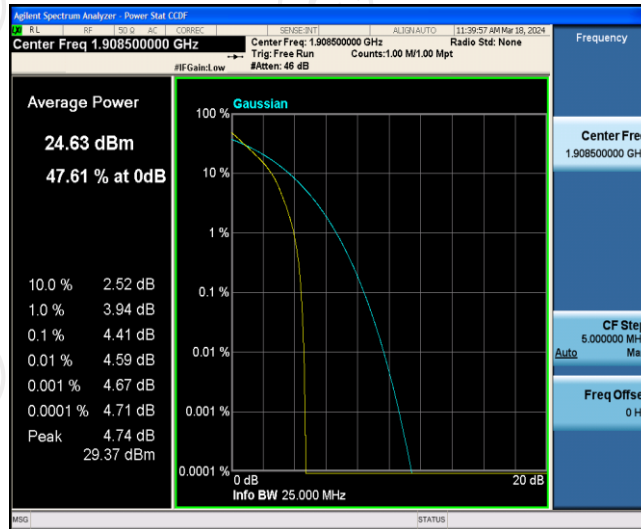

Band2-3MHz-QPSK-19185-1RB#0

Band2-3MHz-QPSK-19185-15RB#0