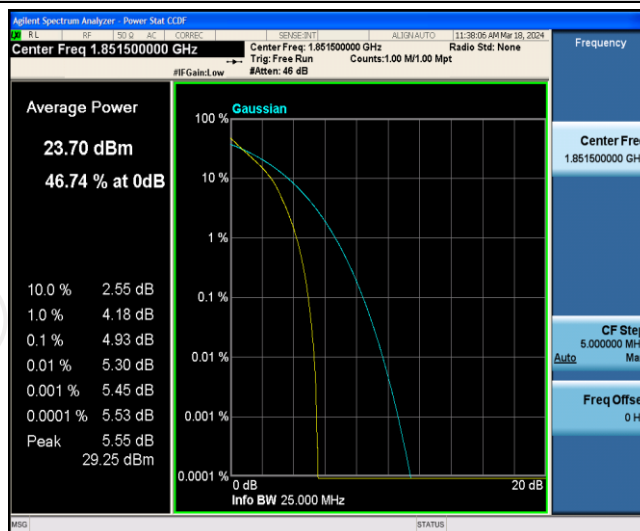

Band2-1.4MHz-16QAM-18900-6RB#0

Band2-1.4MHz-16QAM-19193-1RB#0

Band2-1.4MHz-16QAM-19193-6RB#0

Band2-3MHz-QPSK-18615-1RB#0

Band2-3MHz-QPSK-18615-15RB#0

Band2-3MHz-QPSK-18900-1RB#0

Band2-3MHz-QPSK-18900-15RB#0