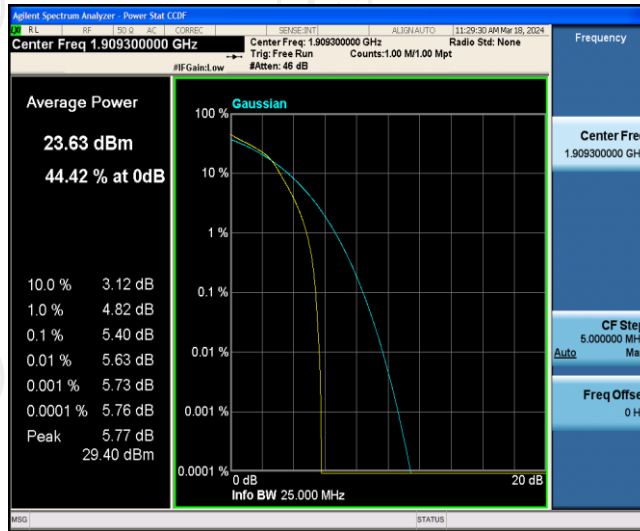

Band2-1.4MHz-16QAM-19193-1RB#0

Band2-1.4MHz-16QAM-19193-6RB#0