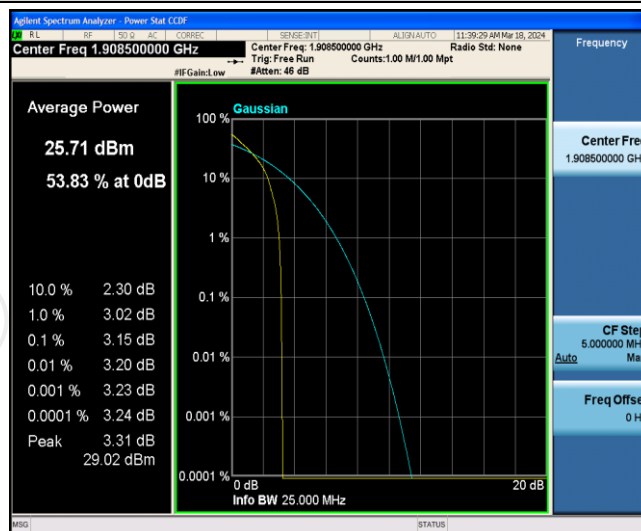

Band2-1.4MHz-16QAM-18900-6RB#0

Band2-1.4MHz-16QAM-19193-1RB#0

Band2-1.4MHz-16QAM-19193-6RB#0

Band2-3MHz-QPSK-18615-1RB#0

Band2-3MHz-QPSK-18615-15RB#0

Band2-3MHz-QPSK-18900-1RB#0

Band2-3MHz-QPSK-18900-15RB#0