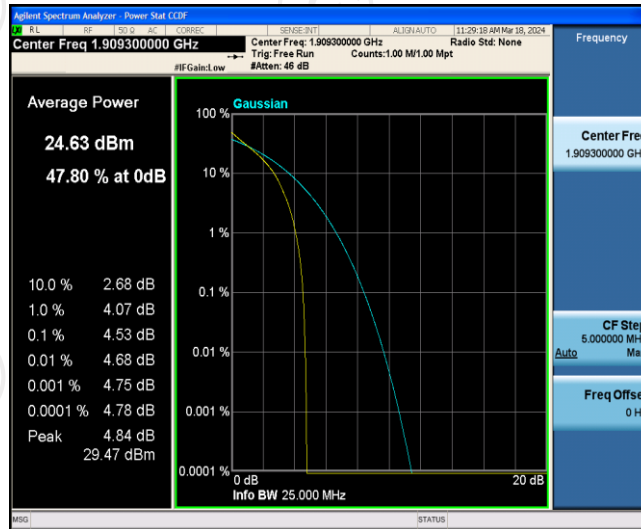

Test Graphs

Band2-1.4MHz-QPSK-18900-1RB#0

Band2-1.4MHz-QPSK-18900-6RB#0

Band2-1.4MHz-QPSK-19193-1RB#0

Band2-1.4MHz-QPSK-19193-6RB#0

Band2-1.4MHz-16QAM-18607-1RB#0

Band2-1.4MHz-16QAM-18607-6RB#0

Band2-1.4MHz-16QAM-18900-1RB#0