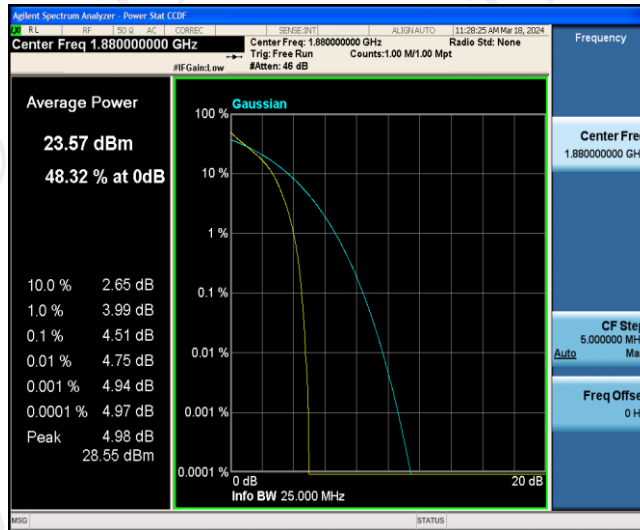

Band2-1.4MHz-QPSK-18900-1RB#0

Band2-1.4MHz-QPSK-18900-6RB#0