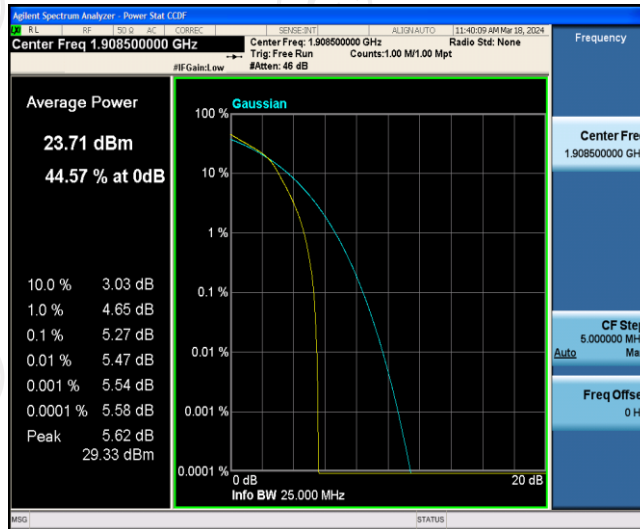

Band2-3MHz-QPSK-19185-1RB#0

Band2-3MHz-QPSK-19185-15RB#0

Band2-3MHz-16QAM-18615-1RB#0

Band2-3MHz-16QAM-18615-15RB#0

Band2-3MHz-16QAM-18900-1RB#0

Band2-3MHz-16QAM-18900-15RB#0

Band2-3MHz-16QAM-19185-1RB#0

Band2-3MHz-16QAM-19185-15RB#0