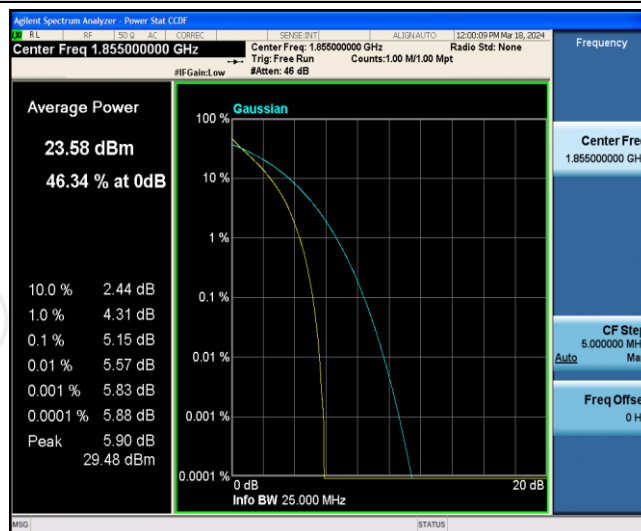

Band2-5MHz-16QAM-18900-1RB#0

Band2-5MHz-16QAM-18900-25RB#0

Band2-5MHz-16QAM-19175-1RB#0

Band2-5MHz-16QAM-19175-25RB#0

Band2-10MHz-QPSK-18650-1RB#0

Band2-10MHz-QPSK-18650-50RB#0

Band2-10MHz-QPSK-18900-1RB#0

Band2-10MHz-QPSK-18900-50RB#0