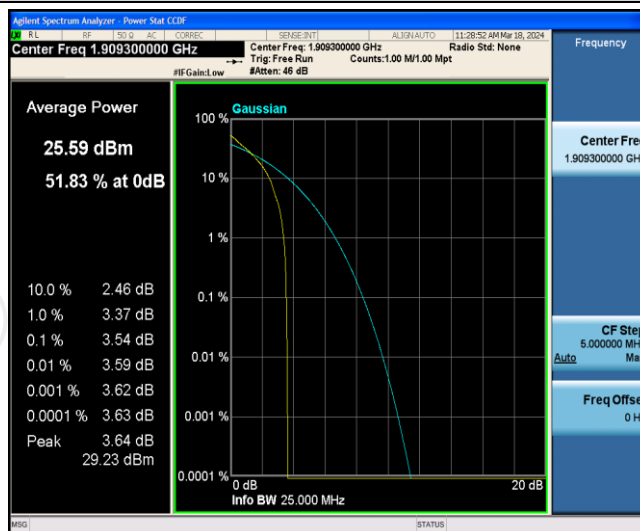

Test Graphs

Band2-1.4MHz-QPSK-18900-1RB#0

Band2-1.4MHz-QPSK-18900-6RB#0

Band2-1.4MHz-QPSK-19193-1RB#0

Band2-1.4MHz-QPSK-19193-6RB#0

Band2-1.4MHz-16QAM-18607-1RB#0

Band2-1.4MHz-16QAM-18607-6RB#0

Band2-1.4MHz-16QAM-18900-1RB#0