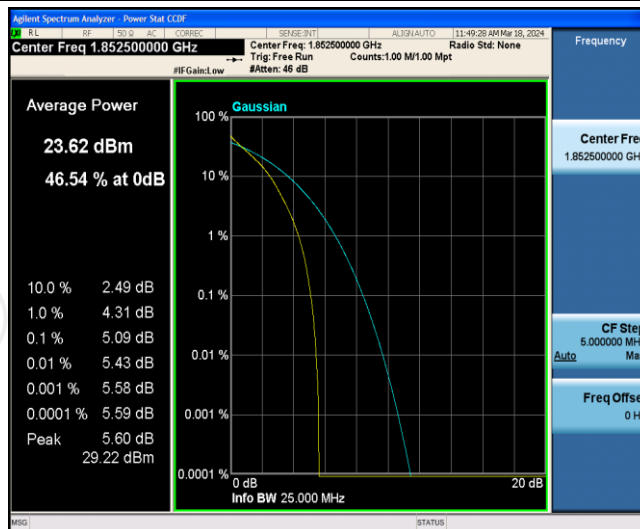

Band2-5MHz-QPSK-18625-1RB#0

Band2-5MHz-QPSK-18625-25RB#0