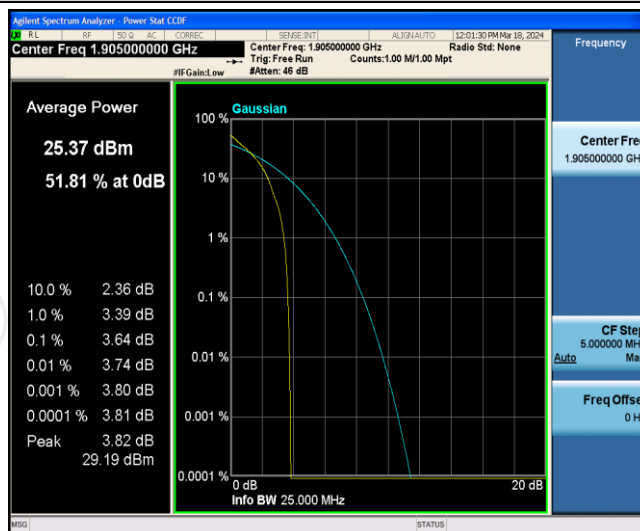

Band2-5MHz-16QAM-18900-1RB#0

Band2-5MHz-16QAM-18900-25RB#0

Band2-5MHz-16QAM-19175-1RB#0

Band2-5MHz-16QAM-19175-25RB#0

Band2-10MHz-QPSK-18650-1RB#0

Band2-10MHz-QPSK-18650-50RB#0

Band2-10MHz-QPSK-18900-1RB#0

Band2-10MHz-QPSK-18900-50RB#0