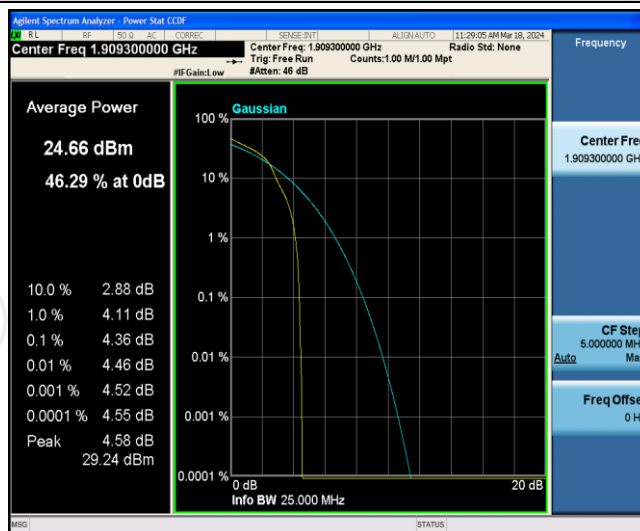

Band2-1.4MHz-16QAM-18900-6RB#0

Band2-1.4MHz-16QAM-19193-1RB#0