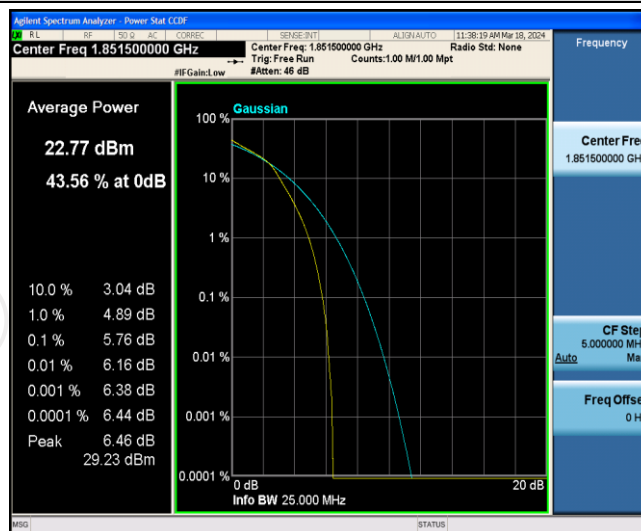

Band2-3MHz-16QAM-18615-1RB#0

Band2-3MHz-16QAM-18615-15RB#0