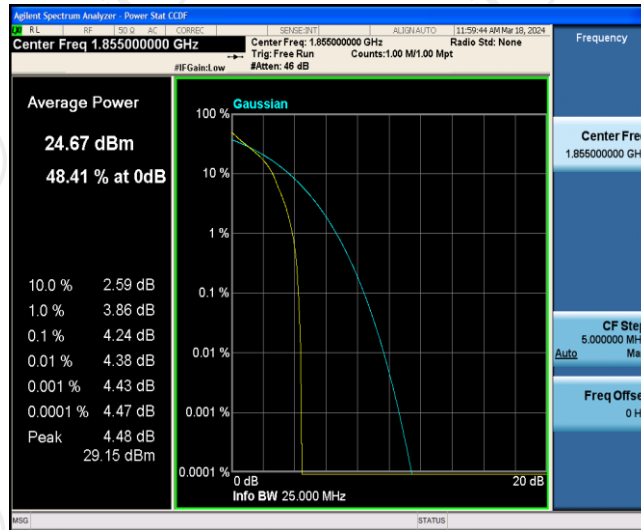

Band2-5MHz-16QAM-18900-1RB#0

Band2-5MHz-16QAM-18900-25RB#0

Band2-5MHz-16QAM-19175-1RB#0

Band2-5MHz-16QAM-19175-25RB#0

Band2-10MHz-QPSK-18650-1RB#0

Band2-10MHz-QPSK-18650-50RB#0

Band2-10MHz-QPSK-18900-1RB#0

Band2-10MHz-QPSK-18900-50RB#0