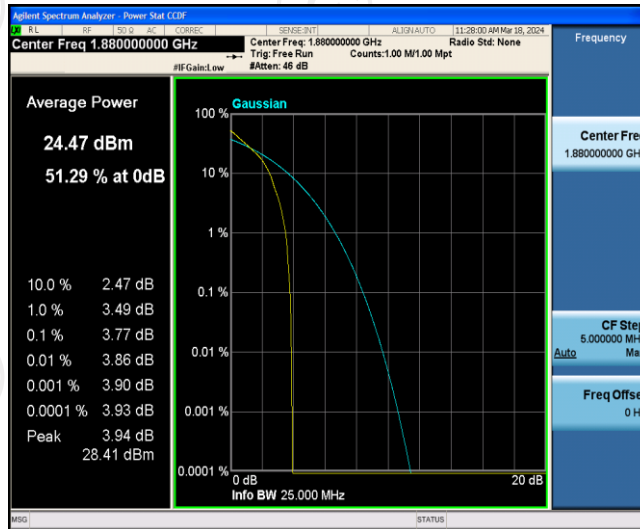

Band2-1.4MHz-QPSK-18900-1RB#0