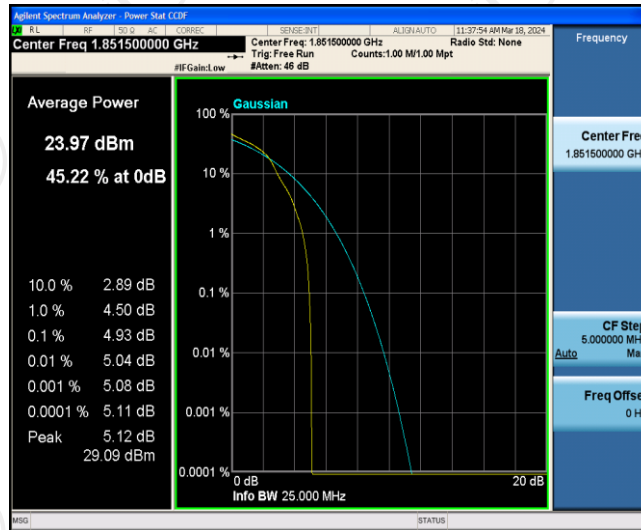

Band2-3MHz-QPSK-19185-15RB#0

Band2-3MHz-16QAM-18615-1RB#0