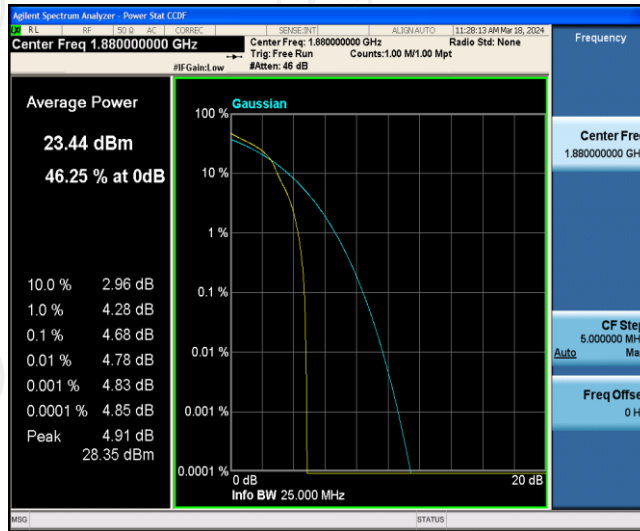

Test Graphs

Band2-1.4MHz-QPSK-18900-1RB#0

Band2-1.4MHz-QPSK-18900-6RB#0

Band2-1.4MHz-QPSK-19193-1RB#0

Band2-1.4MHz-QPSK-19193-6RB#0

Band2-1.4MHz-16QAM-18607-1RB#0

Band2-1.4MHz-16QAM-18607-6RB#0

Band2-1.4MHz-16QAM-18900-1RB#0