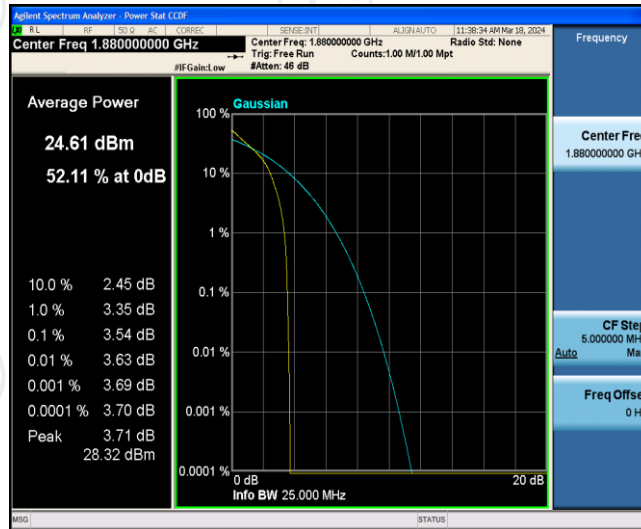

Band2-1.4MHz-16QAM-18900-6RB#0

Band2-1.4MHz-16QAM-19193-1RB#0

Band2-1.4MHz-16QAM-19193-6RB#0

Band2-3MHz-QPSK-18615-1RB#0

Band2-3MHz-QPSK-18615-15RB#0

Band2-3MHz-QPSK-18900-1RB#0

Band2-3MHz-QPSK-18900-15RB#0