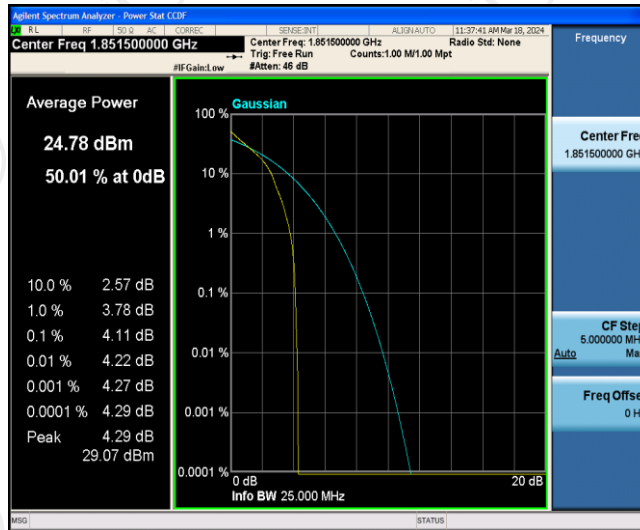

Band2-1.4MHz-16QAM-19193-6RB#0

Band2-3MHz-QPSK-18615-1RB#0