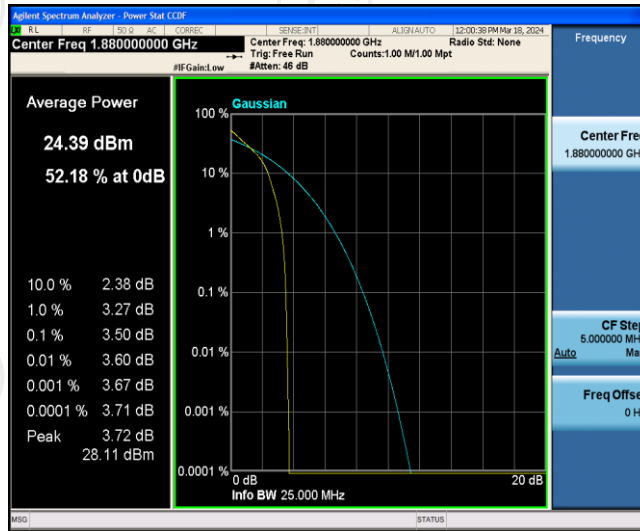

Band2-5MHz-16QAM-18900-1RB#0

Band2-5MHz-16QAM-18900-25RB#0

Band2-5MHz-16QAM-19175-1RB#0

Band2-5MHz-16QAM-19175-25RB#0

Band2-10MHz-QPSK-18650-1RB#0

Band2-10MHz-QPSK-18650-50RB#0

Band2-10MHz-QPSK-18900-1RB#0

Band2-10MHz-QPSK-18900-50RB#0