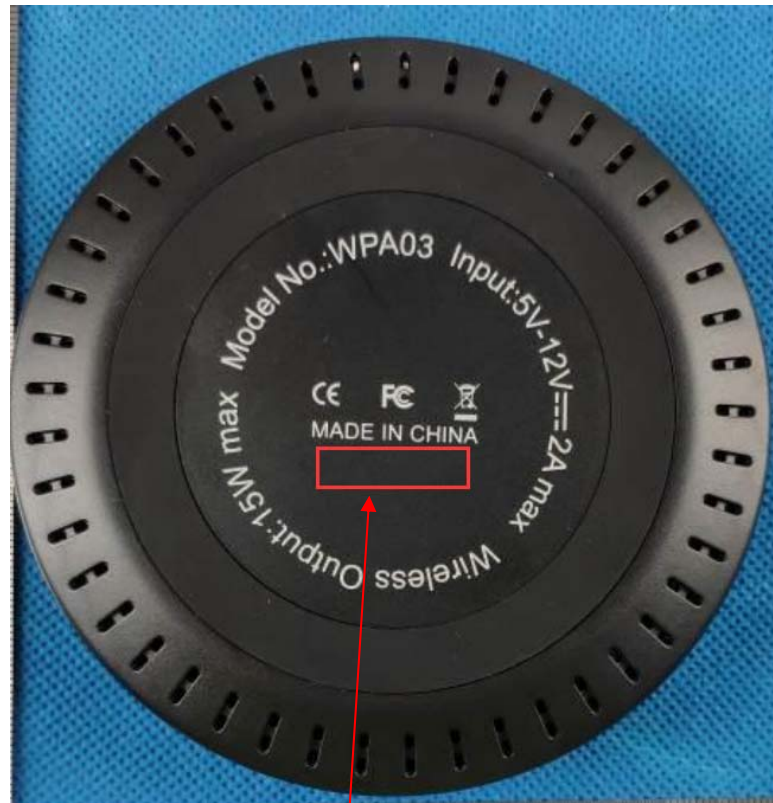

Size: 30mm\*10mm

FCC ID: 2ADDW-WPA03