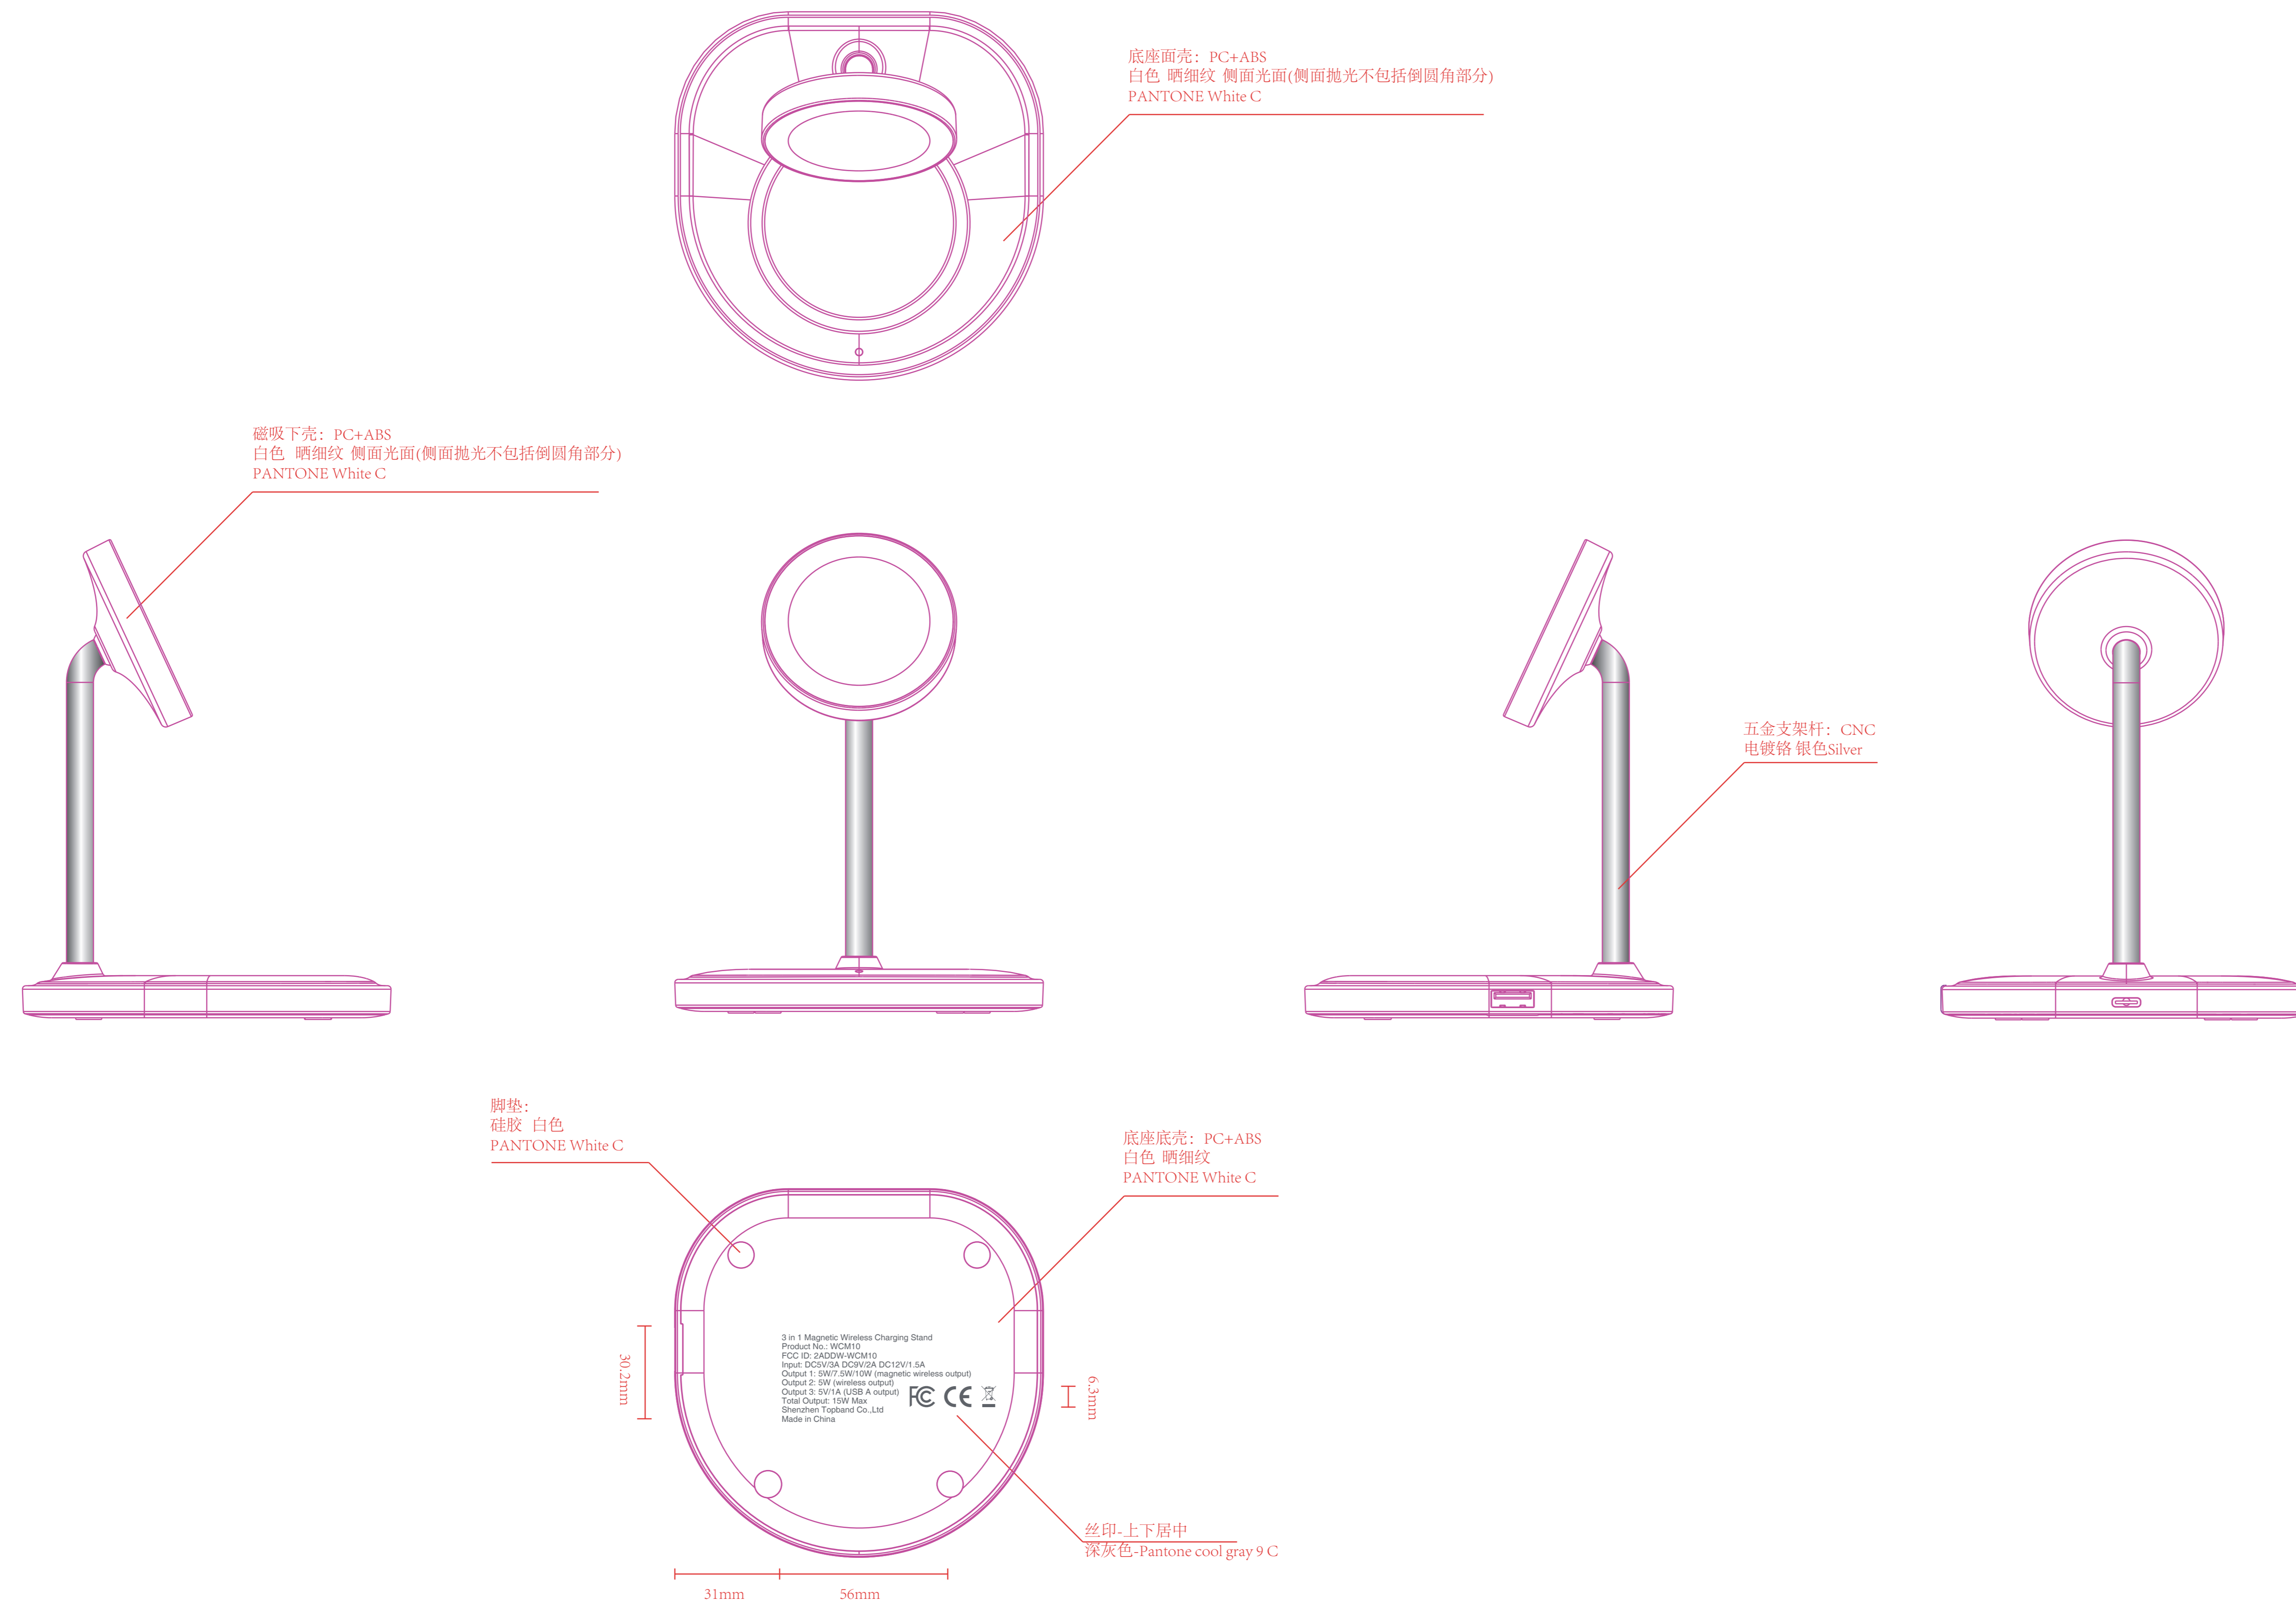

文件编码 (material code):

WCM10-Mini-IH-工艺图-白色-喷普通油

版本	日期	修改人	修改内容	备注

设计(design):
审核(check):
批准(approve):
版本(version): V00

数量(quantity): 1
单位(units): mm
比例(scale): 1:1
页数(page): 1

产品型号(model): WCM10-Mini
产品名称(name): 工艺图
包装类型(type):
设计日期(date): 20220330

颜色(colour): 白色
尺寸(size):
材料(material): 材质不透光
表面处理(surface finish):

TOPBAND 拓邦
共创智美未来