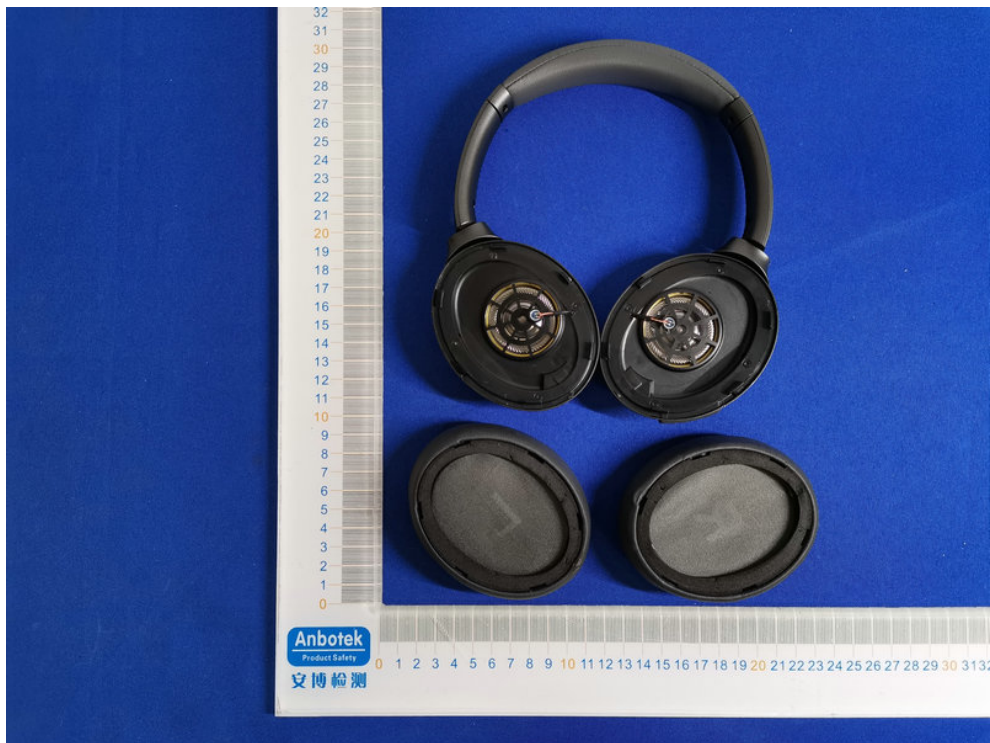

FCC ID: 2ADDH-BT600

ANT