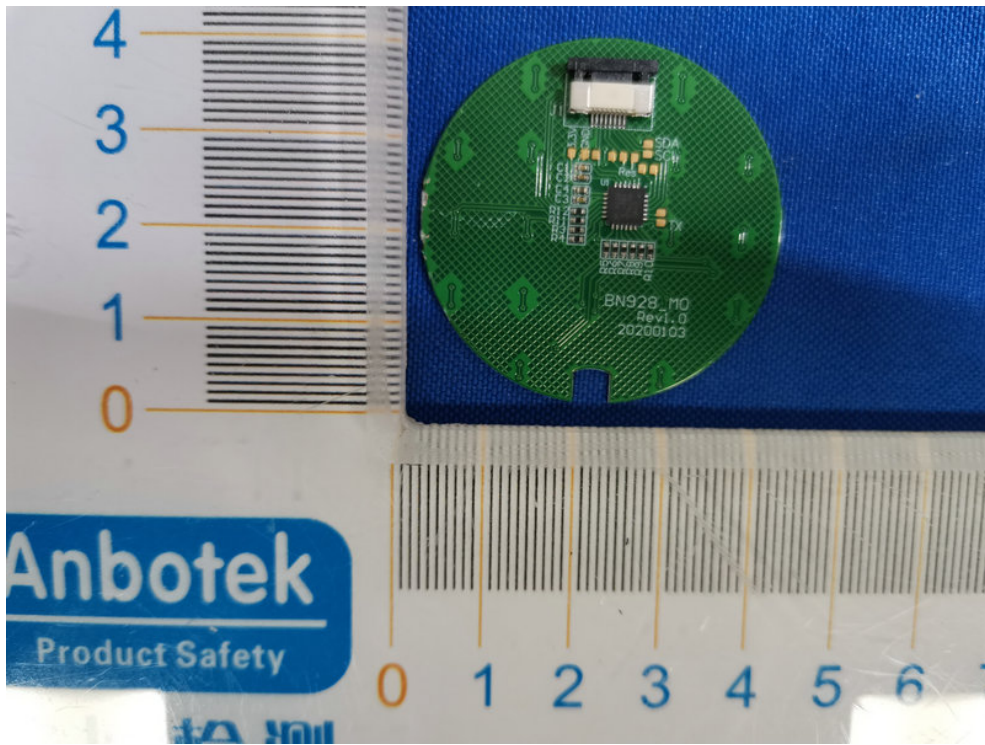

FCC ID: 2ADDH-BT600

ANT