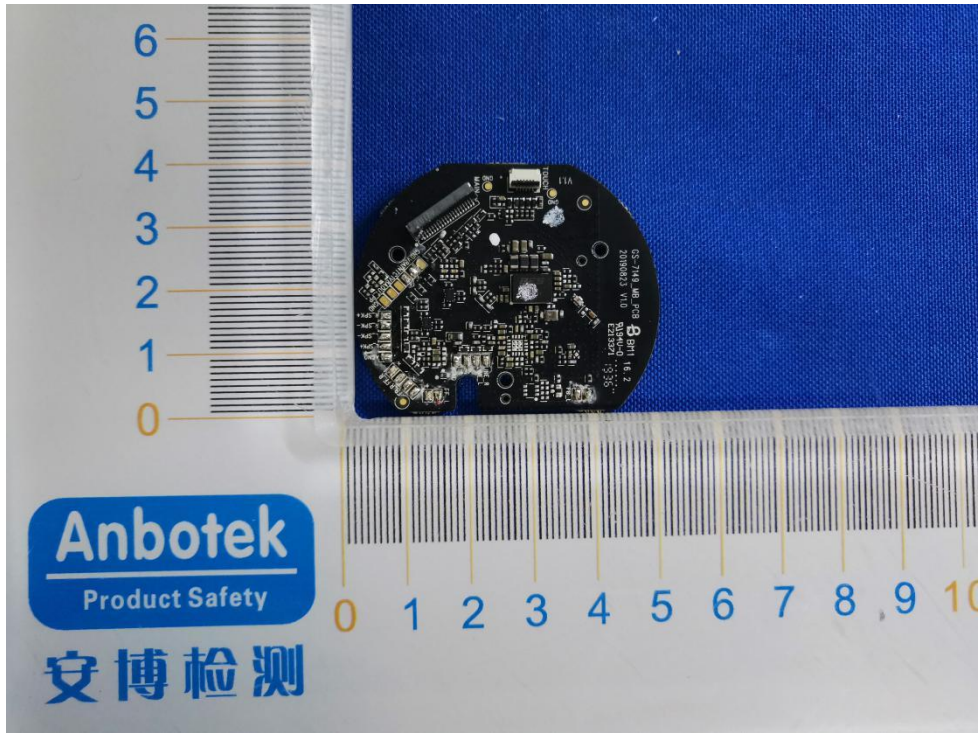

FCC ID: 2ADDH-43453

ANT