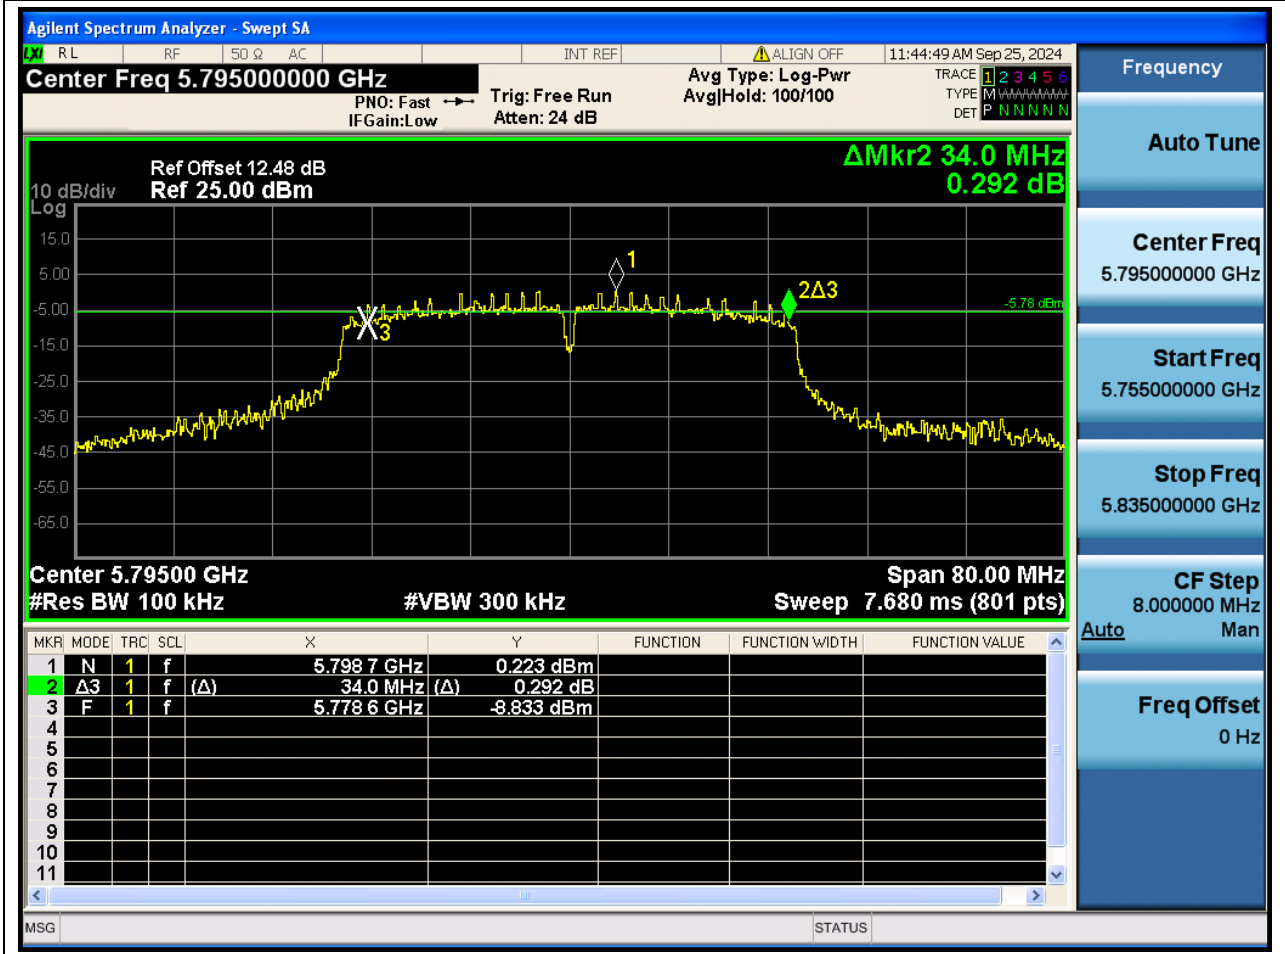

8. 802.11n_40M_U-NII-3_H

8.1. A.2.1-6dB BandWidth(NTNV)

Center Frequency (MHz)	XdB Down	RBW (MHz)	Detector	Limit (MHz)	XdB BandWidth (MHz)	Verdict
5795	6	0.1	Peak	0.5	34	Pass