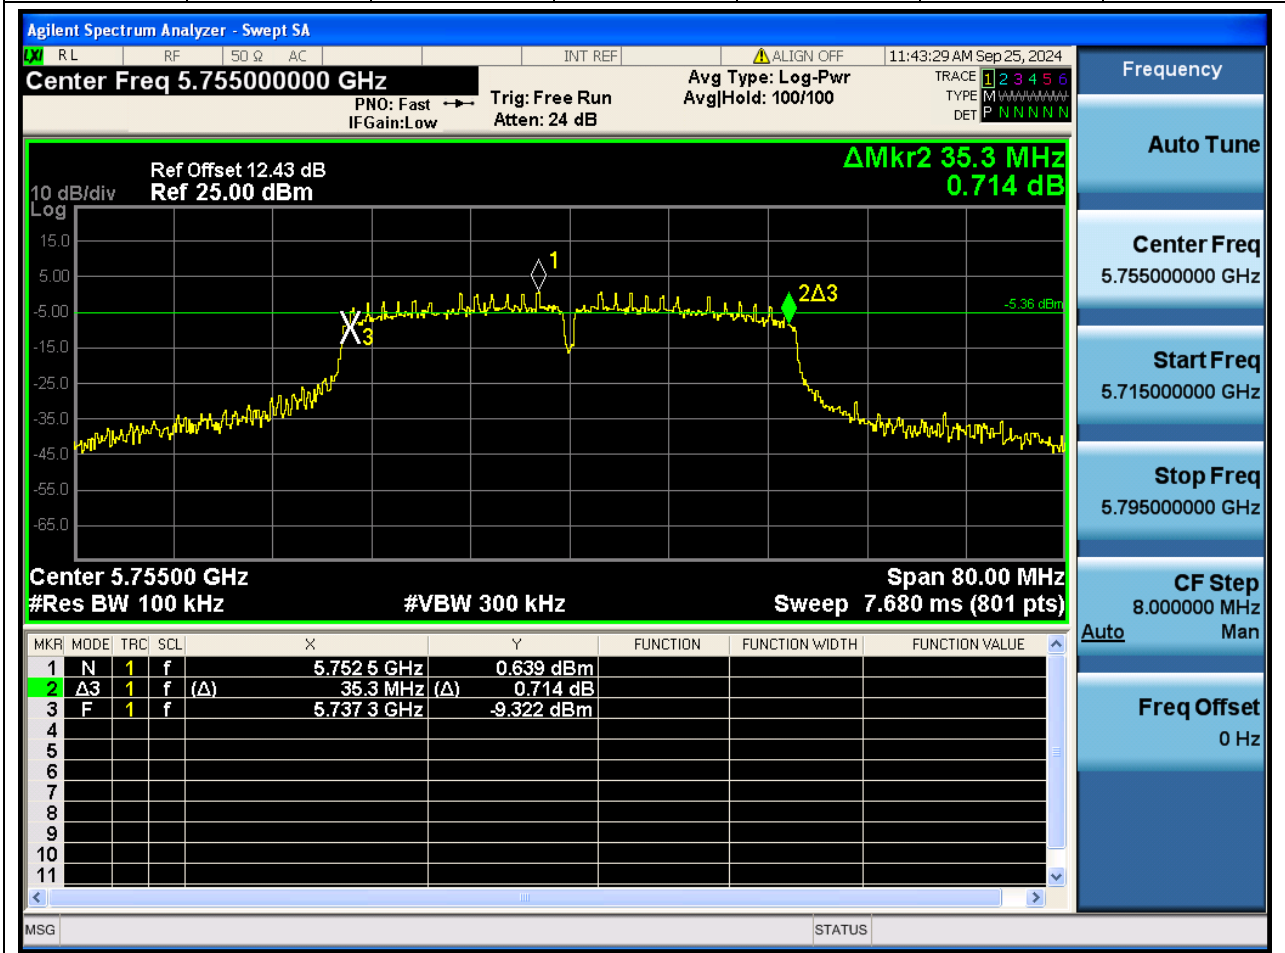

7. 802.11n_40M_U-NII-3_L

7.1. A.2.1-6dB BandWidth(NTNV)

Center Frequency (MHz)	XdB Down	RBW (MHz)	Detector	Limit (MHz)	XdB BandWidth (MHz)	Verdict
5755	6	0.1	Peak	0.5	35.300293	Pass