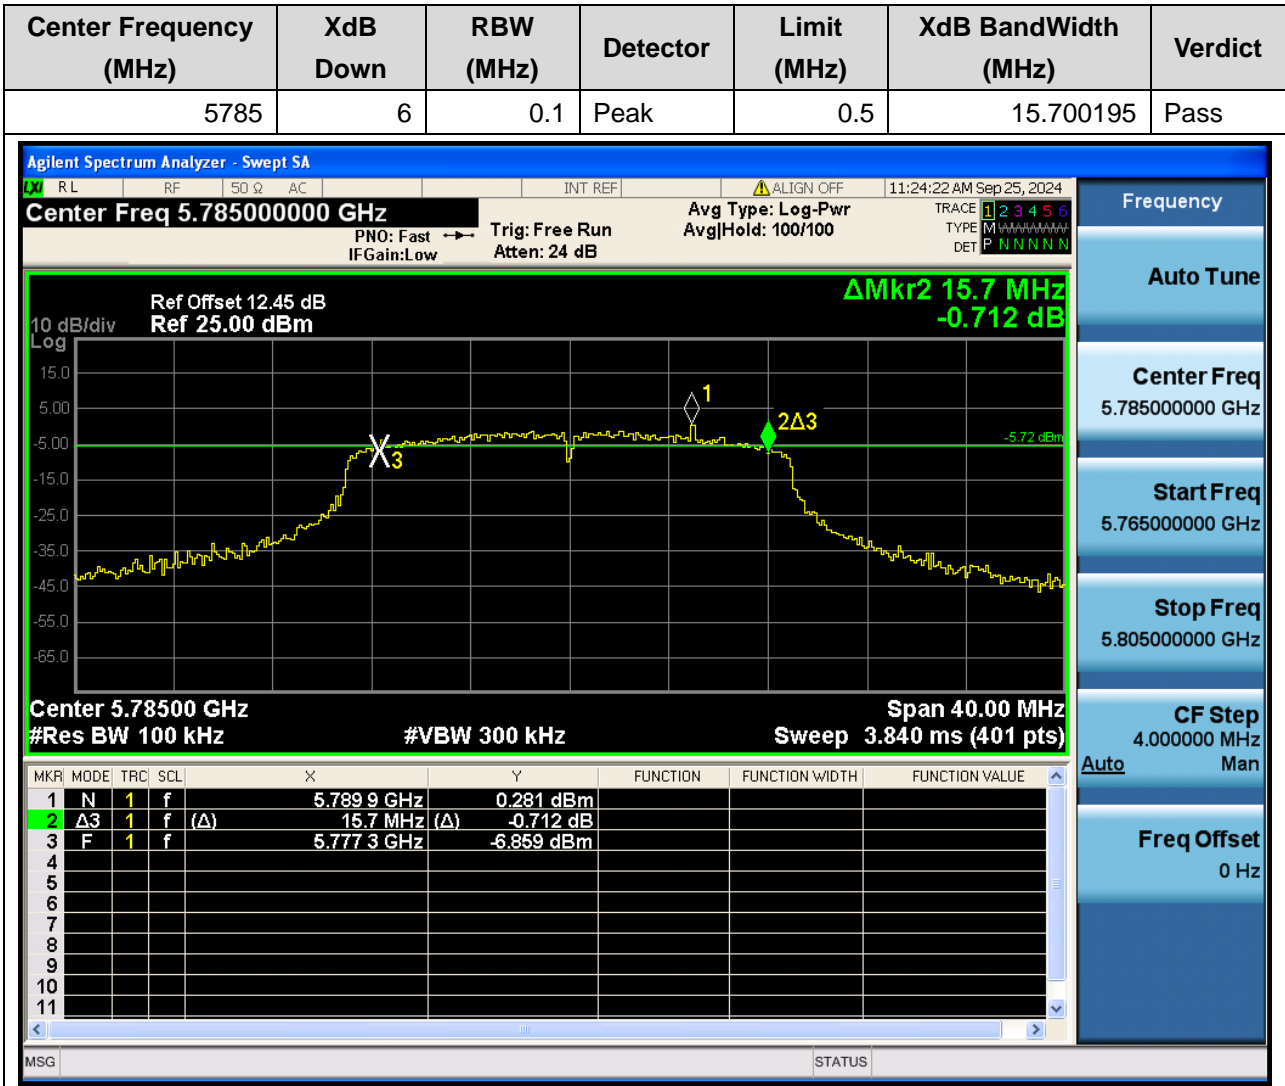

--BLANK BELOW--

10. 802.11ac_20M_U-NII-3_M

10.1. A.2.1-6dB BandWidth(NTNV)