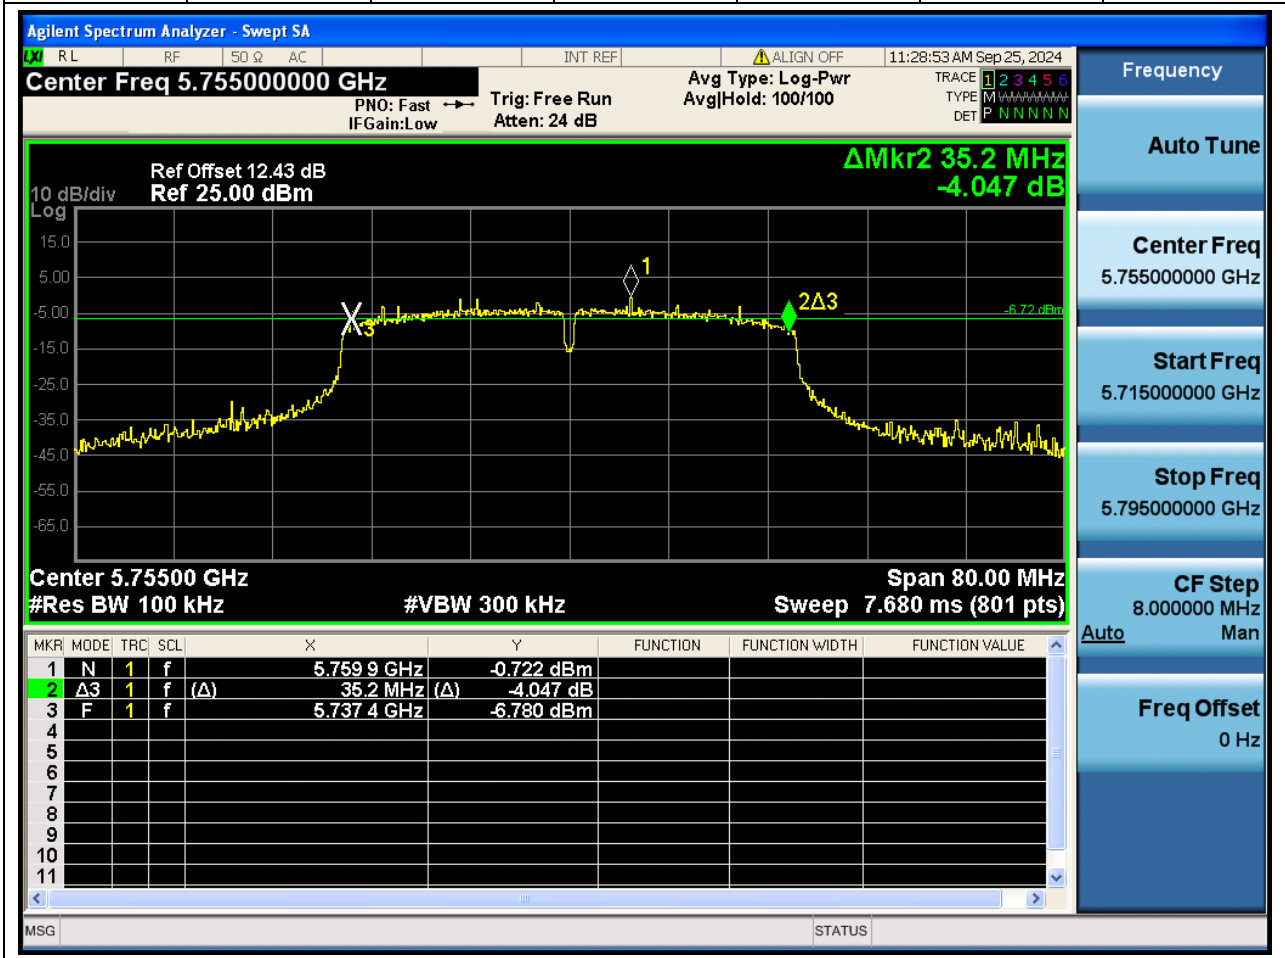

12. 802.11ac_40M_U-NII-3_L

12.1. A.2.1-6dB BandWidth(NTNV)

Center Frequency (MHz)	XdB Down	RBW (MHz)	Detector	Limit (MHz)	XdB BandWidth (MHz)	Verdict
5755	6	0.1	Peak	0.5	35.200195	Pass