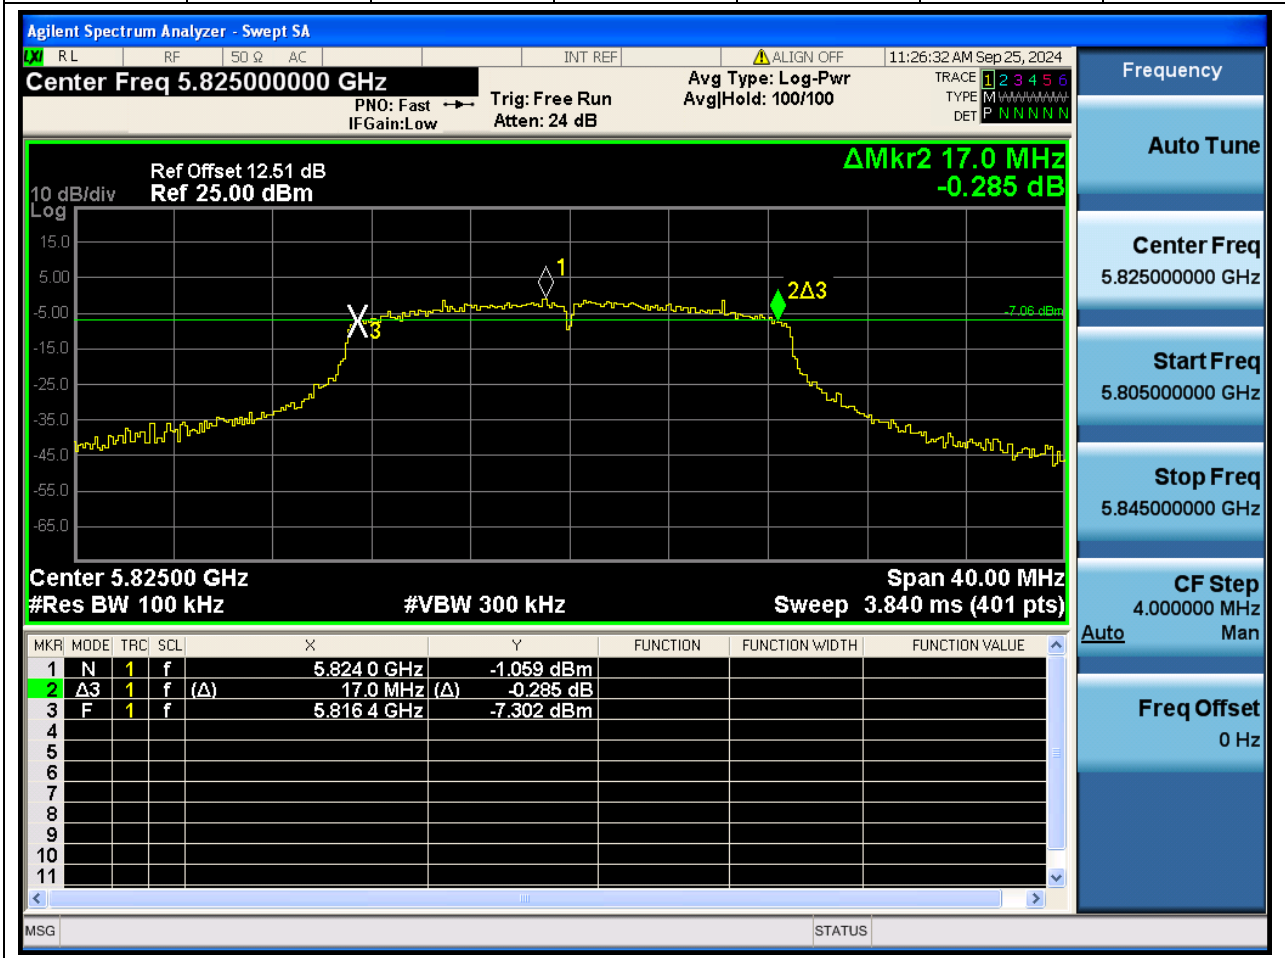

--BLANK BELOW--

10. 802.11ac_20M_U-NII-3_M

10.1. A.2.1-6dB BandWidth(NTNV)

11. 802.11ac_20M_U-NII-3_H

11.1. A.2.1-6dB BandWidth(NTNV)

Center Frequency (MHz)	XdB Down	RBW (MHz)	Detector	Limit (MHz)	XdB BandWidth (MHz)	Verdict
5825	6	0.1	Peak	0.5	17	Pass