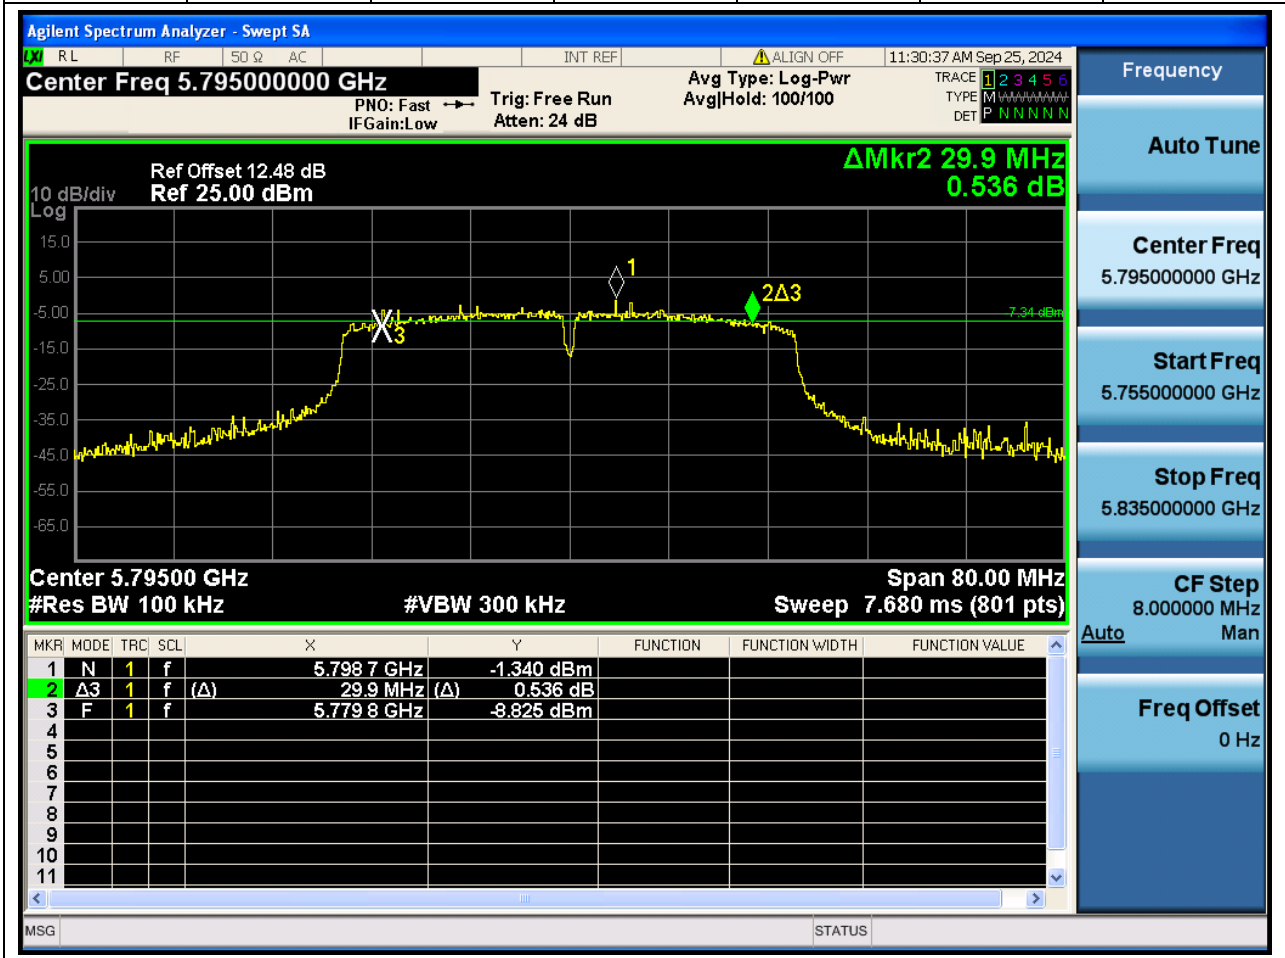

13. 802.11ac_40M_U-NII-3_H

13.1. A.2.1-6dB BandWidth(NTNV)

Center Frequency (MHz)	XdB Down	RBW (MHz)	Detector	Limit (MHz)	XdB BandWidth (MHz)	Verdict
5795	6	0.1	Peak	0.5	29.900391	Pass