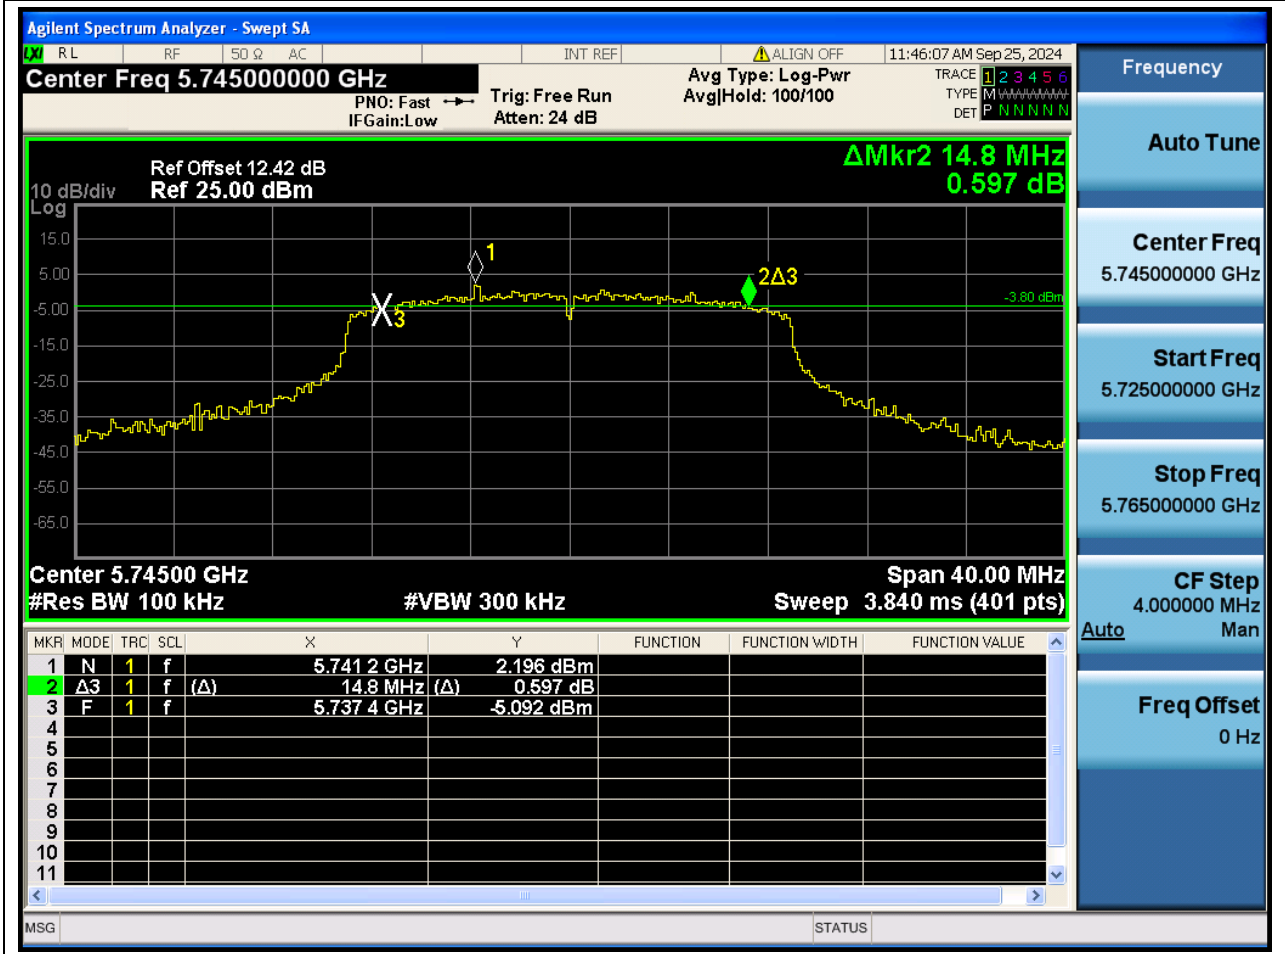

9. 802.11ac_20M_U-NII-3_L

9.1. A.2.1-6dB BandWidth(NTNV)

Center Frequency (MHz)	XdB Down	RBW (MHz)	Detector	Limit (MHz)	XdB BandWidth (MHz)	Verdict
5745	6	0.1	Peak	0.5	14.800293	Pass