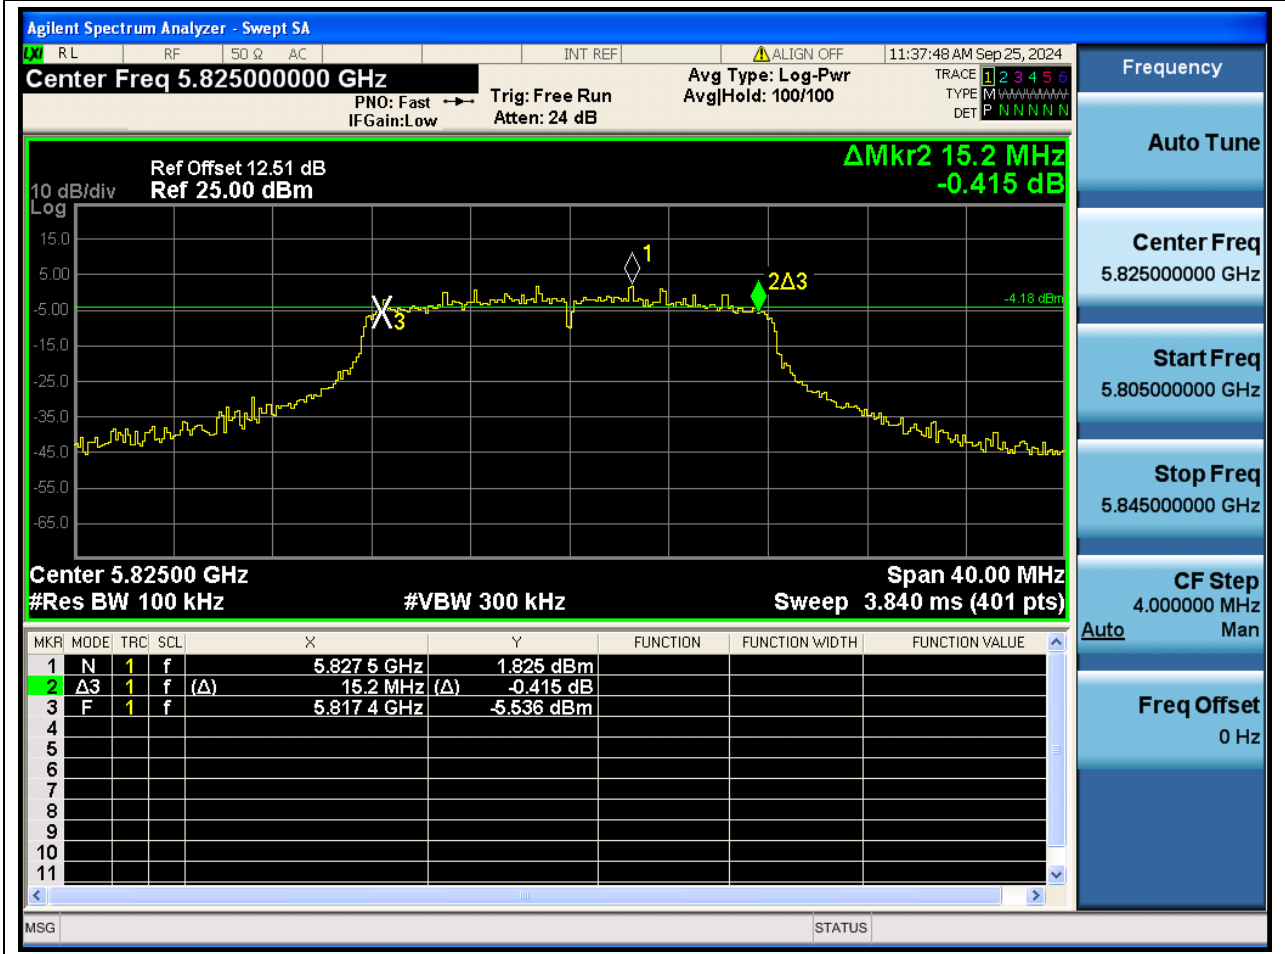

2. 802.11a_20M_U-NII-3_M

2.1. A.2.1-6dB BandWidth(NTNV)

Center Frequency (MHz)	XdB Down	RBW (MHz)	Detector	Limit (MHz)	XdB BandWidth (MHz)	Verdict
5785	6	0.1	Peak	0.5	15.300293	Pass

3. 802.11a_20M_U-NII-3_H

3.1. A.2.1-6dB BandWidth(NTNV)

Center Frequency (MHz)	XdB Down	RBW (MHz)	Detector	Limit (MHz)	XdB BandWidth (MHz)	Verdict
5825	6	0.1	Peak	0.5	15.200195	Pass

4. 802.11n_20M_U-NII-3_L

4.1. A.2.1-6dB BandWidth(NTNV)