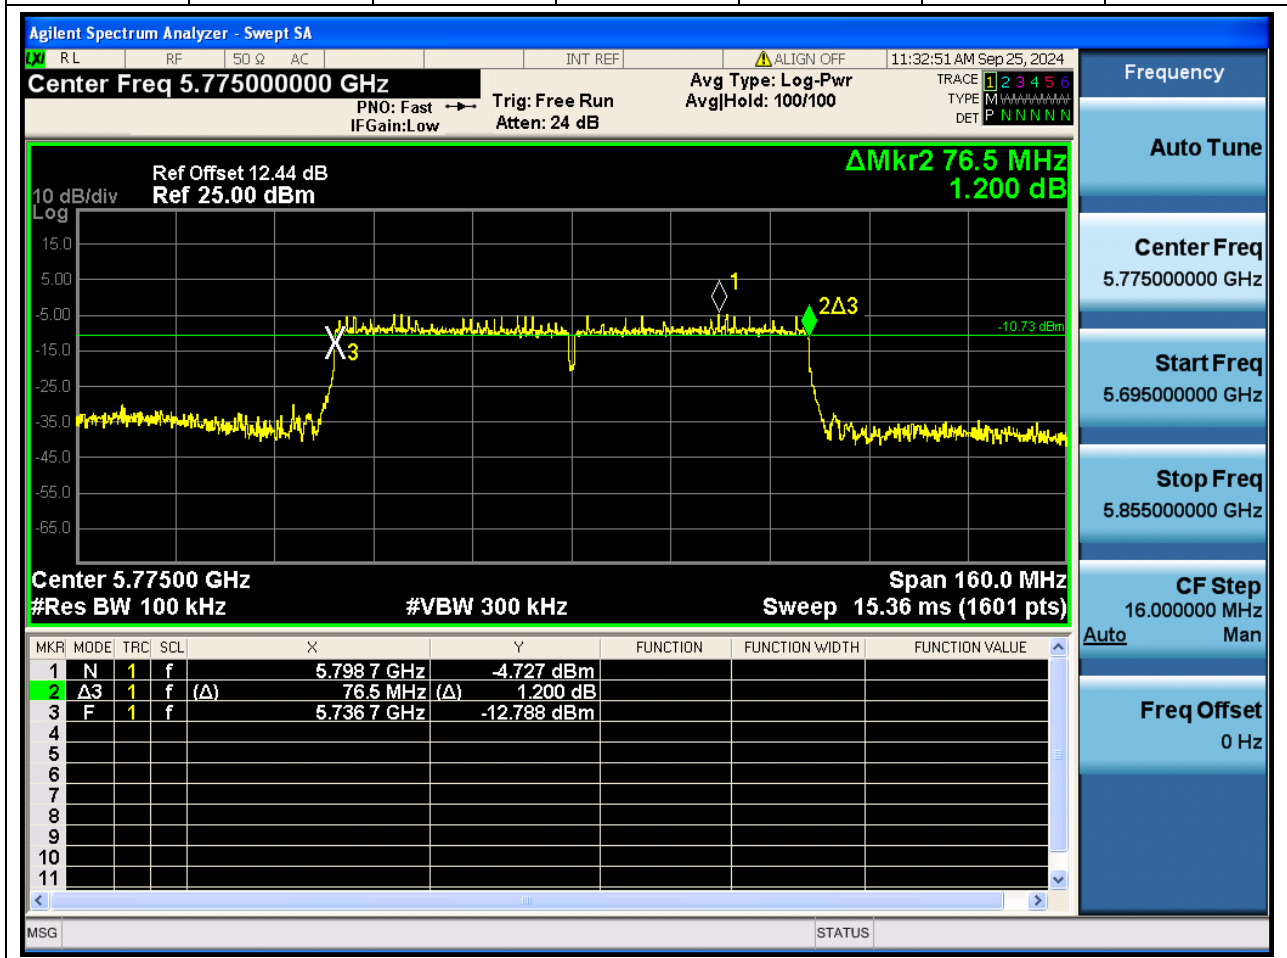

14. 802.11ac_80M_U-NII-3_M

14.1. A.2.1-6dB BandWidth(NTNV)

Center Frequency (MHz)	XdB Down	RBW (MHz)	Detector	Limit (MHz)	XdB BandWidth (MHz)	Verdict
5775	6	0.1	Peak	0.5	76.5	Pass

--BLANK BELOW--