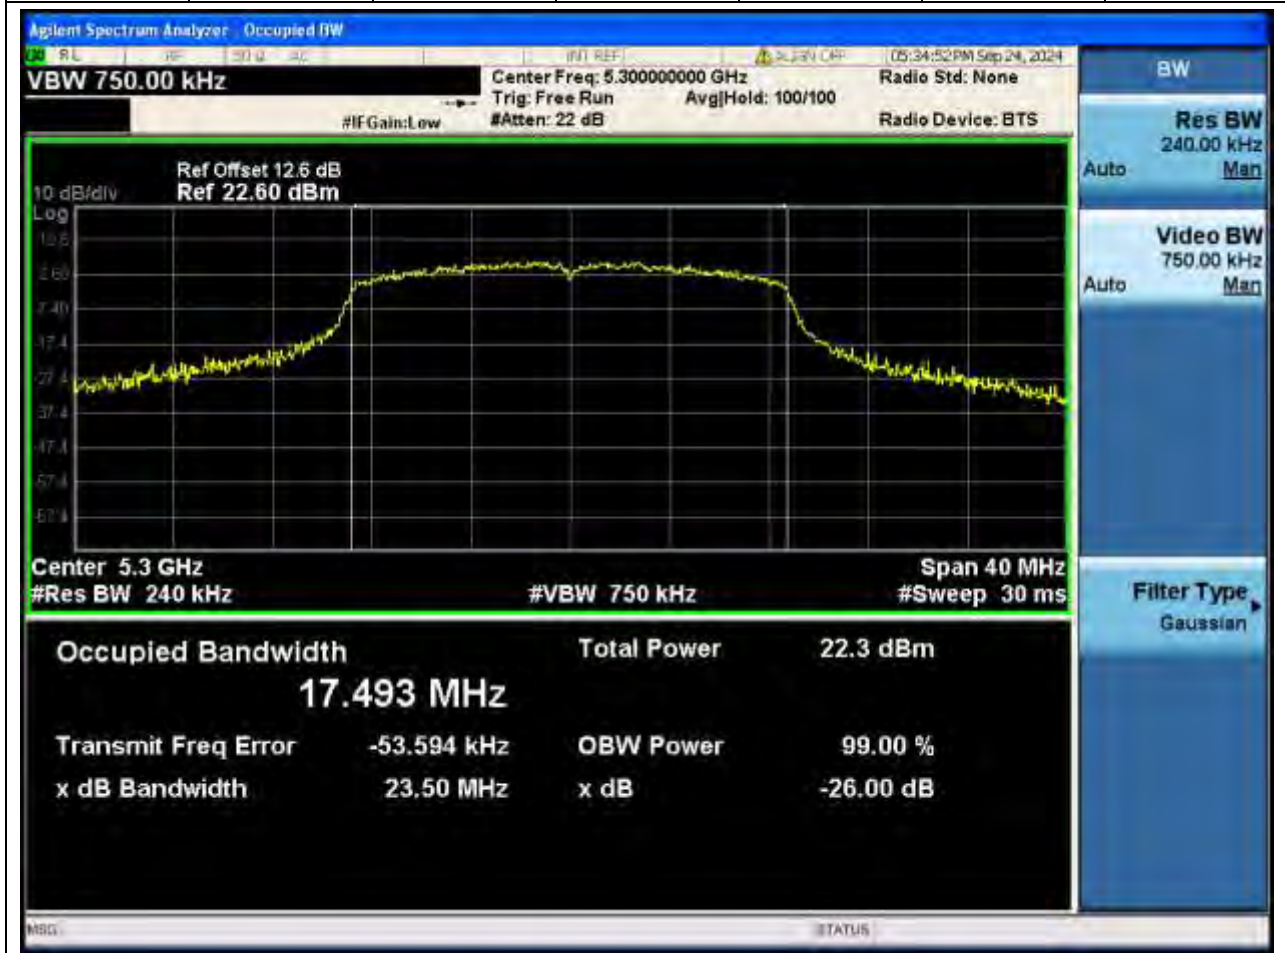

19. 802.11n_20M_U-NII-2A_M

19.1. A.2-26dB Bandwidth(NTNV)

Center Frequency (MHz)	XdB Down	RBW (MHz)	Detector	Limit (MHz)	XdB BandWidth (MHz)	Verdict
5300	26	0.2	Peak	0	23.501816	N/A