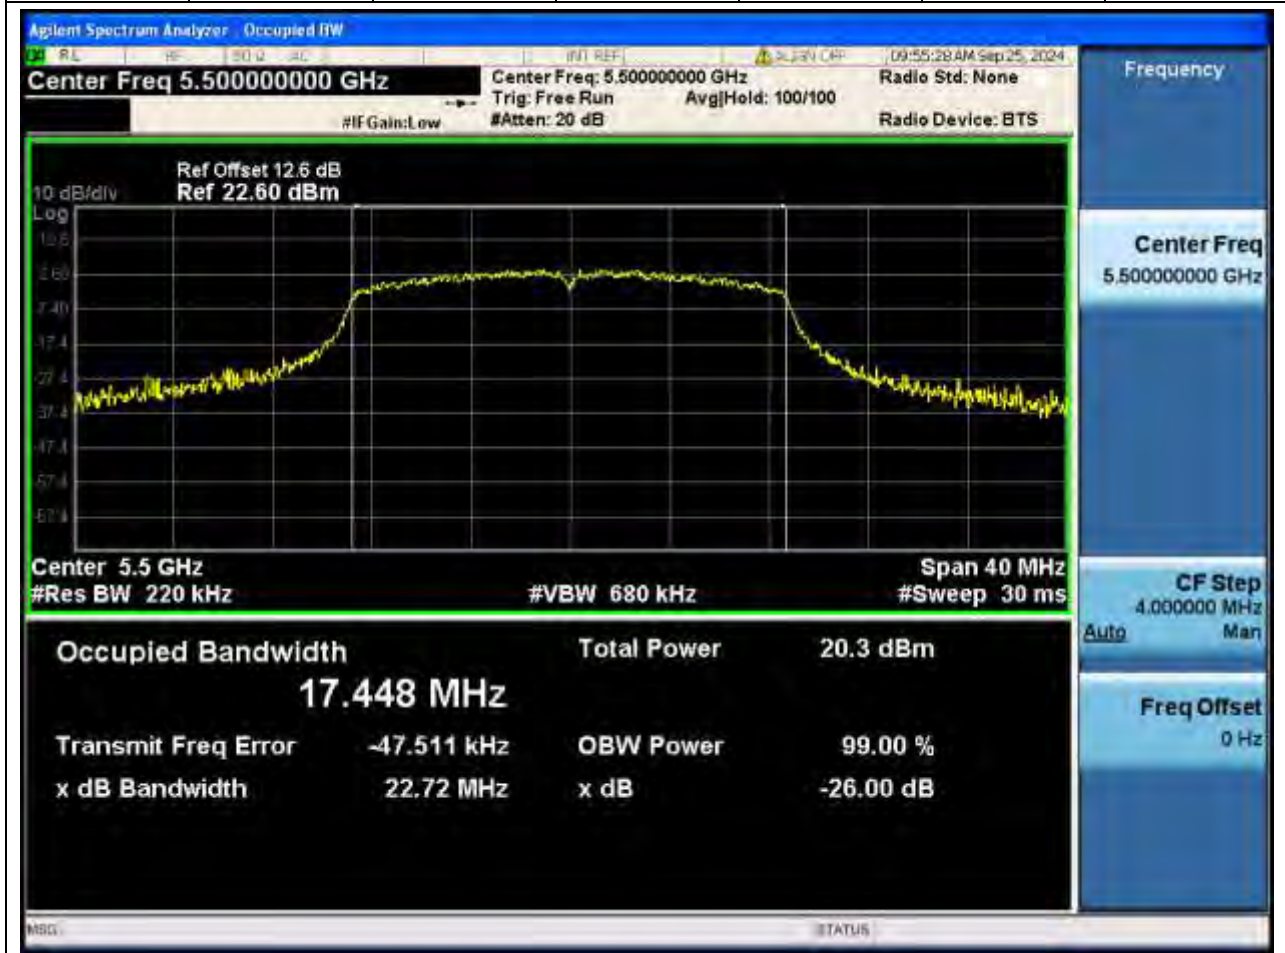

32. 802.11n_20M_U-NII-2C_L

32.1. A.2-26dB Bandwidth(NTNV)

Center Frequency (MHz)	XdB Down	RBW (MHz)	Detector	Limit (MHz)	XdB BandWidth (MHz)	Verdict
5500	26	0.2	Peak	0	22.724284	N/A