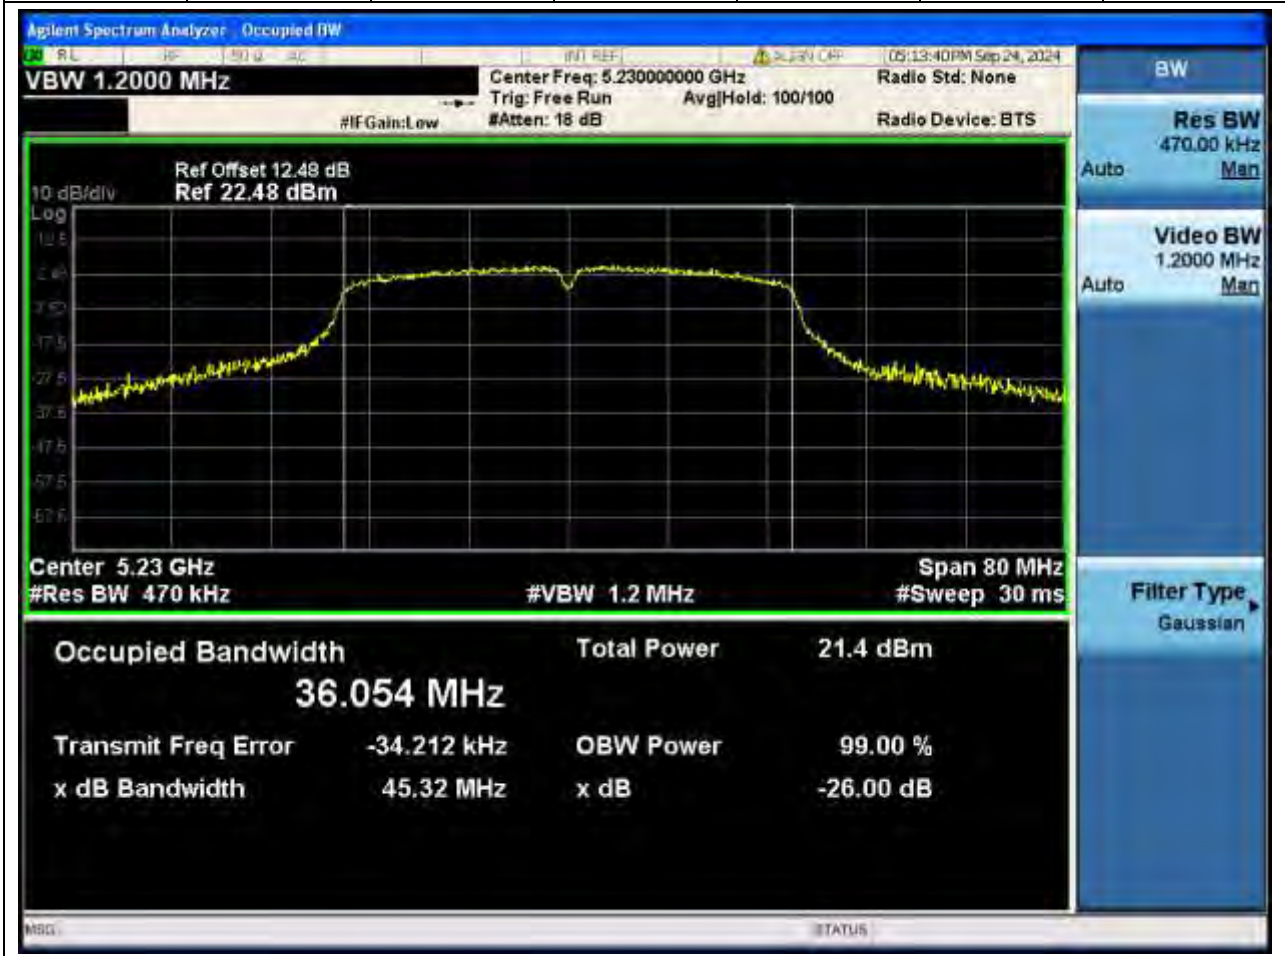

13. 802.11ac_40M_U-NII-1_H

13.1. A.2-26dB Bandwidth(NTNV)

Center Frequency (MHz)	XdB Down	RBW (MHz)	Detector	Limit (MHz)	XdB BandWidth (MHz)	Verdict
5230	26	0.39	Peak	0	45.317814	N/A