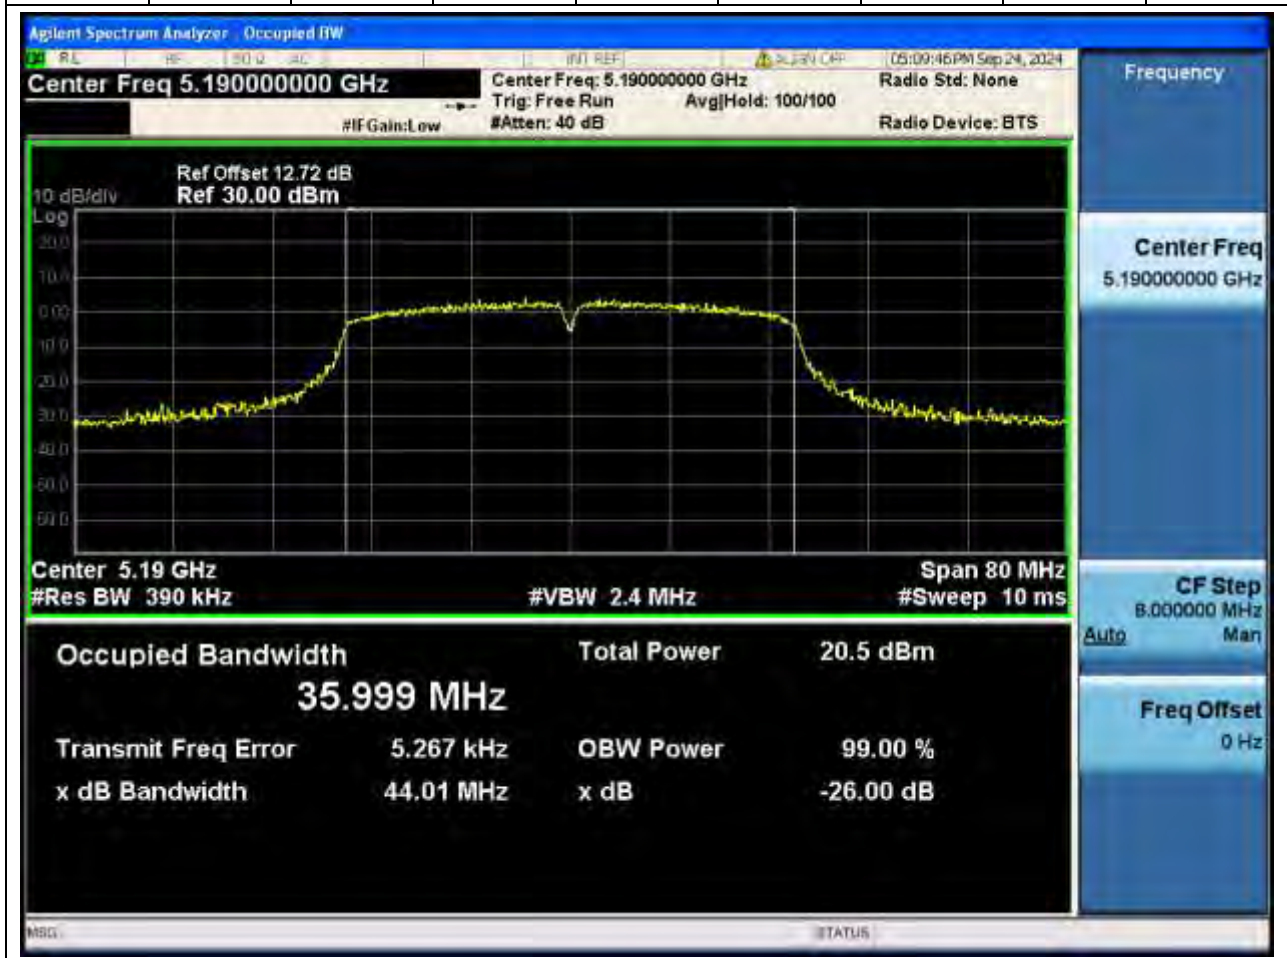

12. 802.11ac_40M_U-NII-1_L

12.1. A.2.2-99% Bandwidth(NTNV)

Center Frequency (MHz)	OBW Power (%)		RBW (MHz)	Detector	Limit (MHz)	OBW (MHz)		Verdict
5190	99		0.39	Peak	0	35.998641		N/A