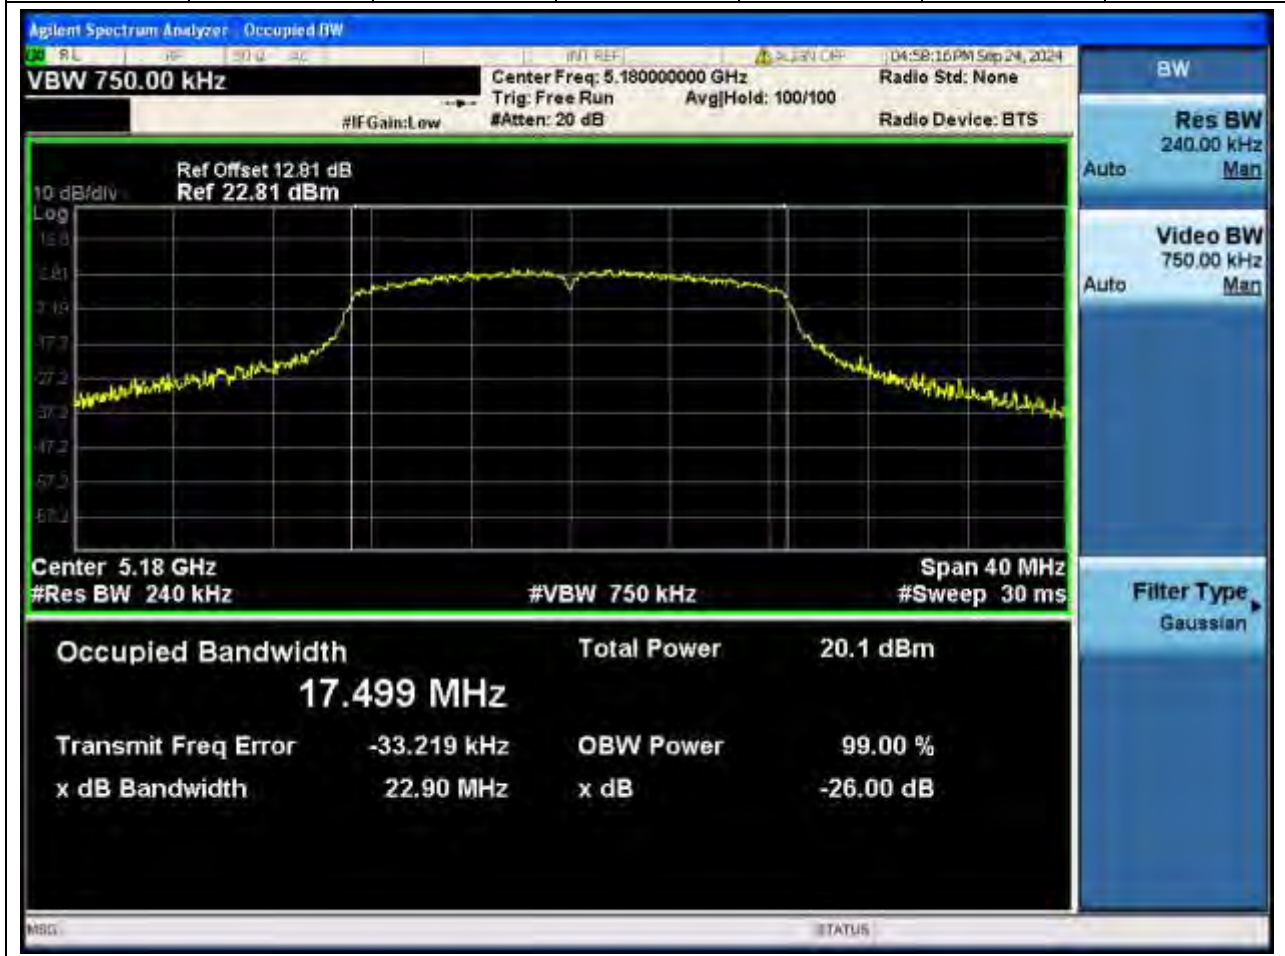

9. 802.11ac_20M_U-NII-1_L

9.1. A.2-26dB Bandwidth(NTNV)

Center Frequency (MHz)	XdB Down	RBW (MHz)	Detector	Limit (MHz)	XdB BandWidth (MHz)	Verdict
5180	26	0.2	Peak	0	22.898222	N/A