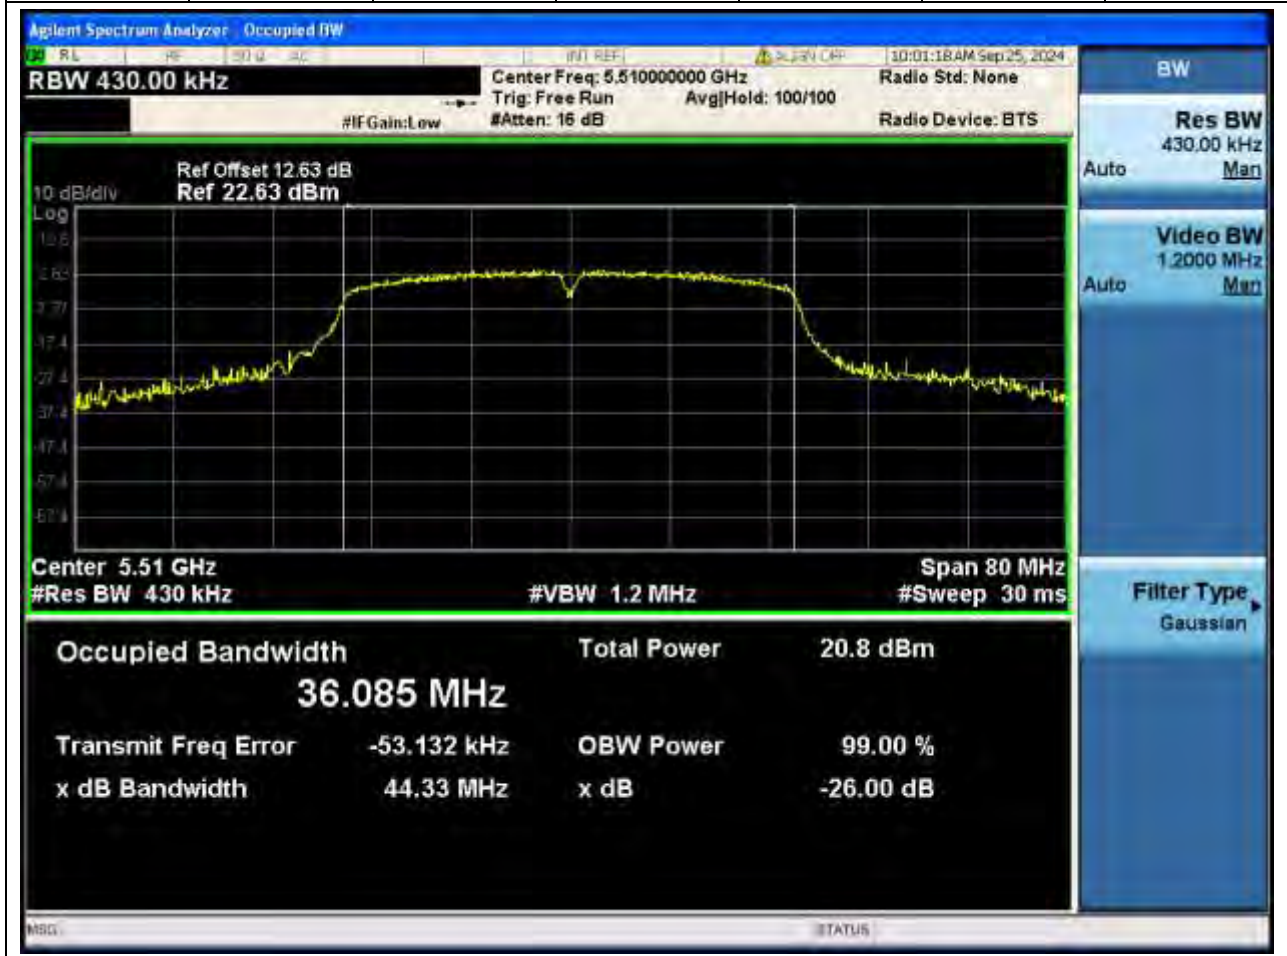

35. 802.11n_40M_U-NII-2C_L

35.1. A.2-26dB Bandwidth(NTNV)

Center Frequency (MHz)	XdB Down	RBW (MHz)	Detector	Limit (MHz)	XdB BandWidth (MHz)	Verdict
5510	26	0.39	Peak	0	44.325971	N/A