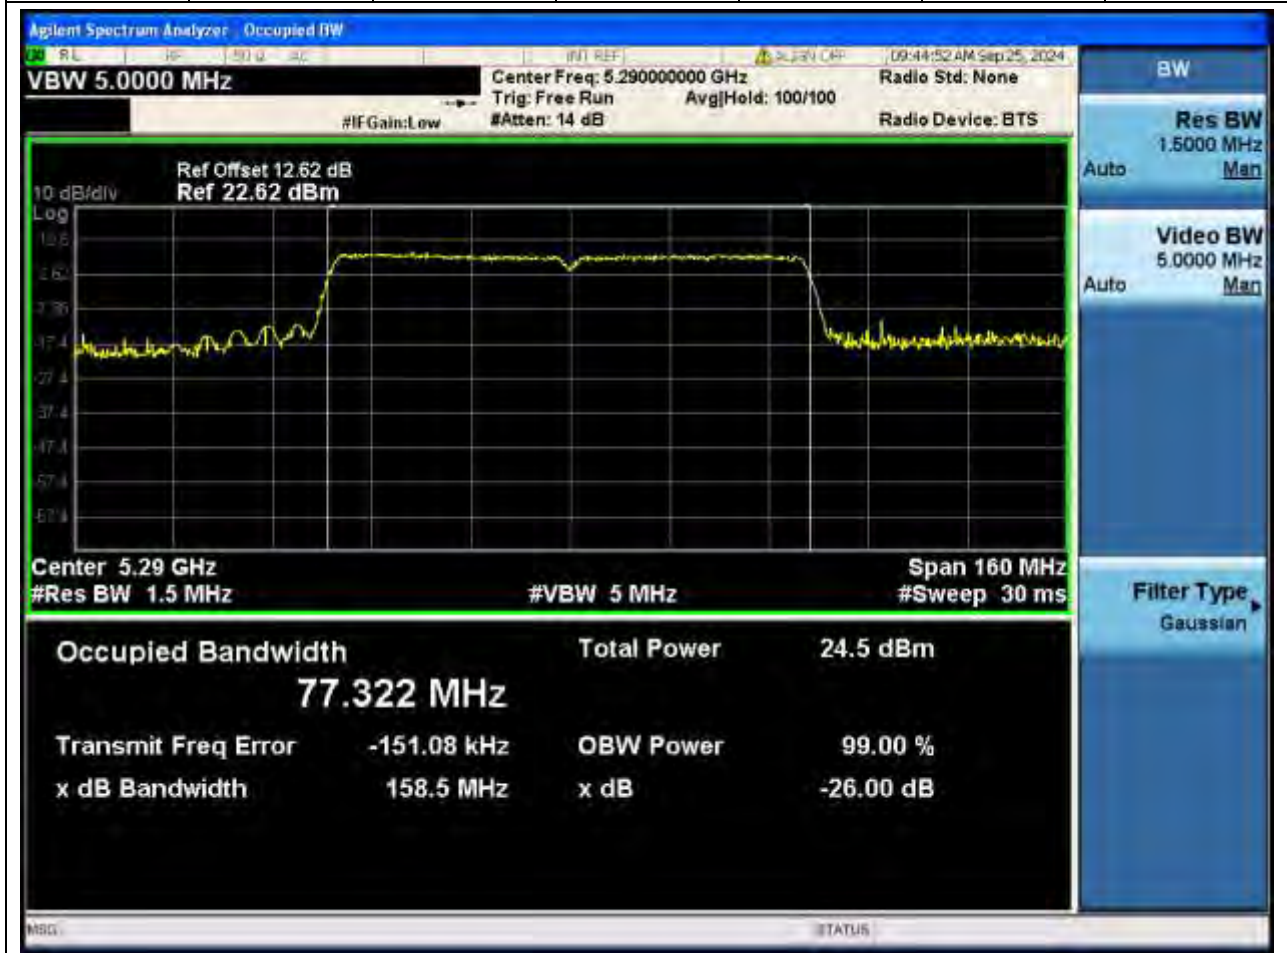

28. 802.11ac_80M_U-NII-2A_M

28.1. A.2-26dB Bandwidth(NTNV)

Center Frequency (MHz)	XdB Down	RBW (MHz)	Detector	Limit (MHz)	XdB BandWidth (MHz)	Verdict
5290	26	0.82	Peak	0	158.500362	N/A