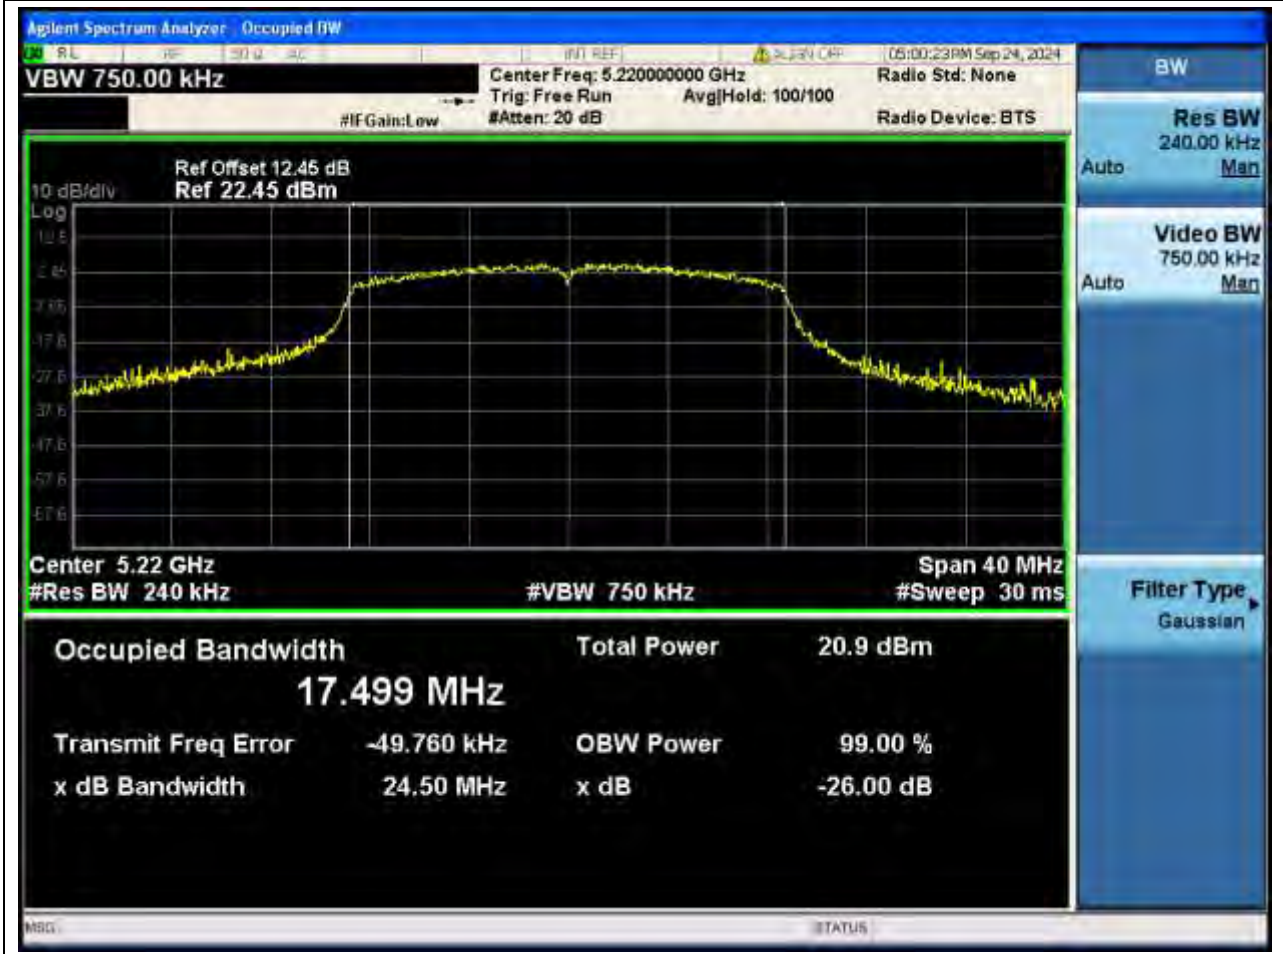

10. 802.11ac_20M_U-NII-1_M

10.1. A.2-26dB Bandwidth(NTNV)

Center Frequency (MHz)	XdB Down	RBW (MHz)	Detector	Limit (MHz)	XdB BandWidth (MHz)	Verdict
5220	26	0.2	Peak	0	24.496475	N/A