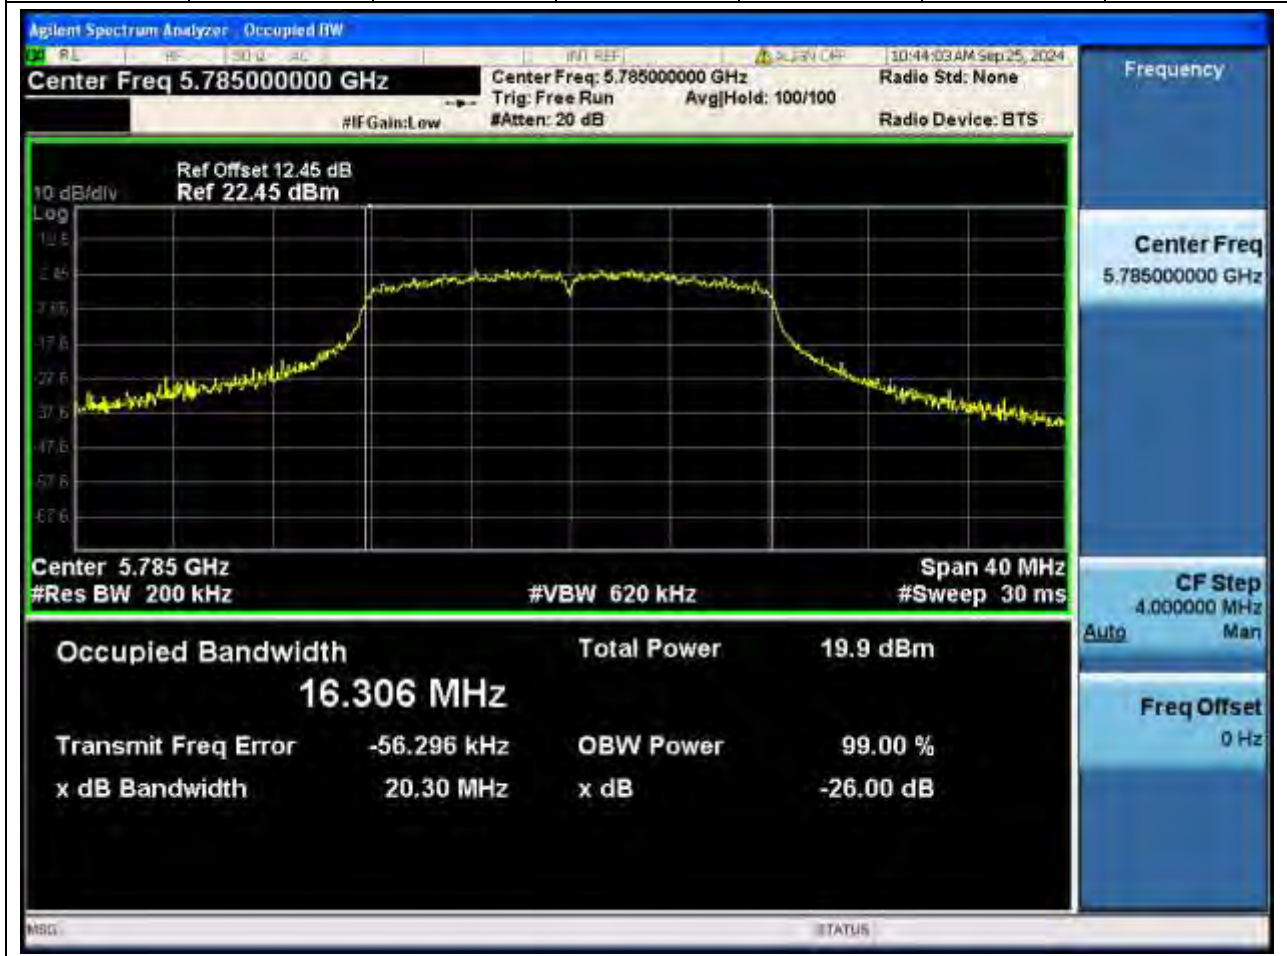

47. 802.11a_20M_U-NII-3_M

47.1. A.2-26dB Bandwidth(NTNV)

Center Frequency (MHz)	XdB Down	RBW (MHz)	Detector	Limit (MHz)	XdB BandWidth (MHz)	Verdict
5785	26	0.2	Peak	0	20.30023	N/A