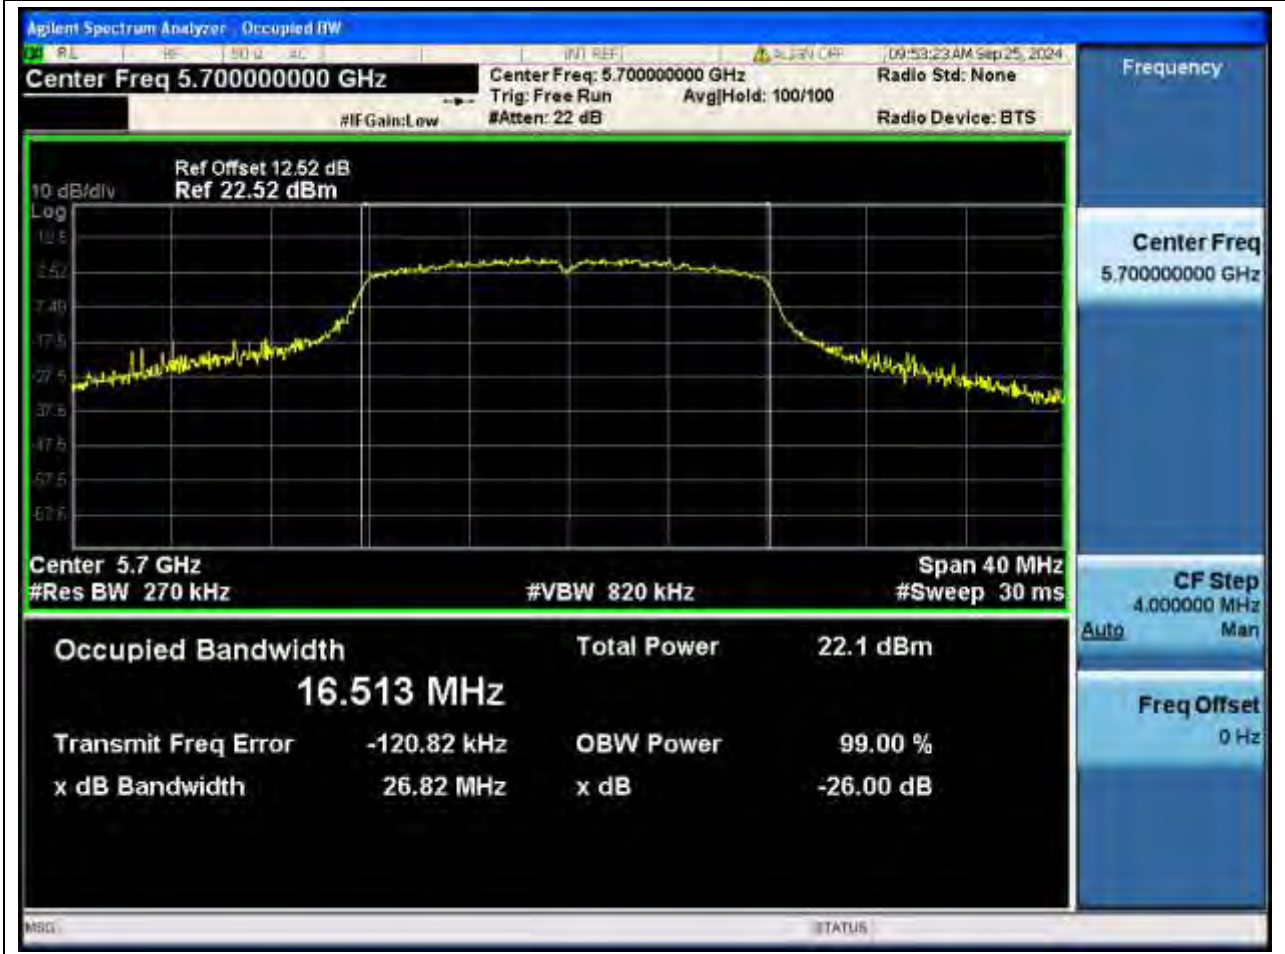

31. 802.11a_20M_U-NII-2C_H

31.1. A.2-26dB Bandwidth(NTNV)

Center Frequency (MHz)	XdB Down	RBW (MHz)	Detector	Limit (MHz)	XdB BandWidth (MHz)	Verdict
5700	26	0.2	Peak	0	26.817014	N/A