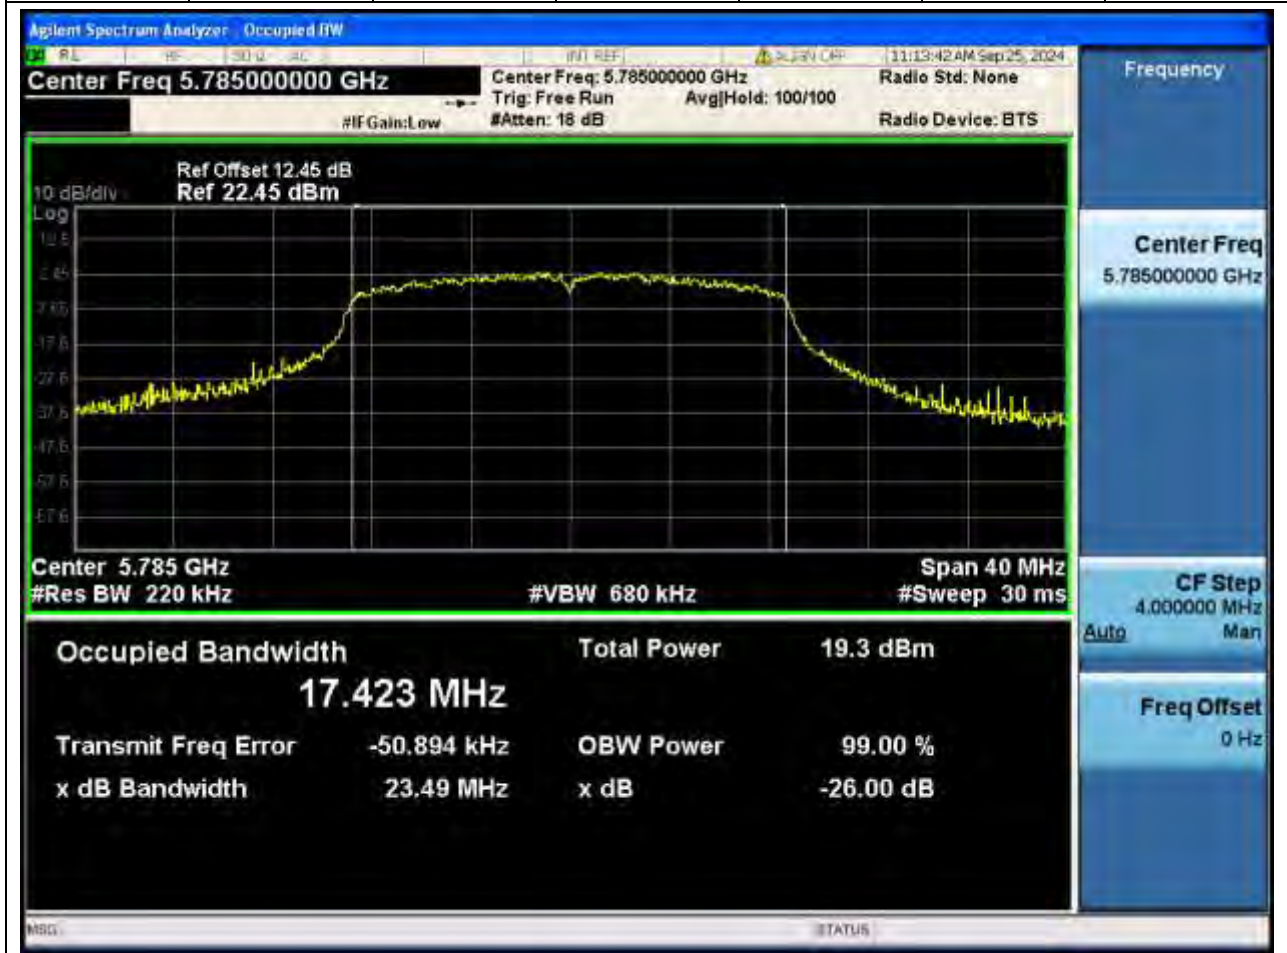

50. 802.11n_20M_U-NII-3_M

50.1. A.2-26dB Bandwidth(NTNV)

Center Frequency (MHz)	XdB Down	RBW (MHz)	Detector	Limit (MHz)	XdB BandWidth (MHz)	Verdict
5785	26	0.2	Peak	0	23.493226	N/A