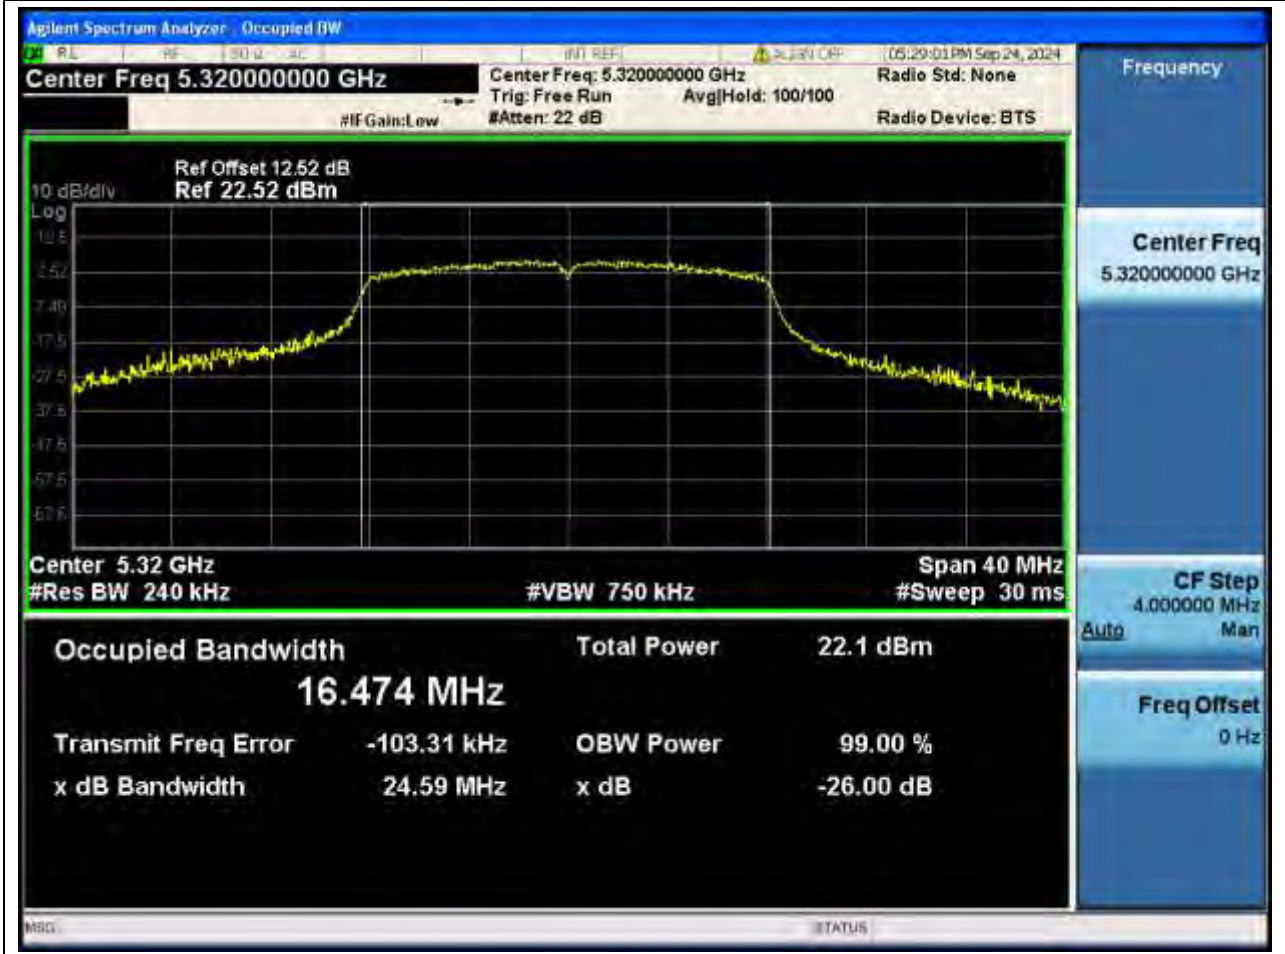

17. 802.11a_20M_U-NII-2A_H

17.1. A.2-26dB Bandwidth(NTNV)

Center Frequency (MHz)	XdB Down	RBW (MHz)	Detector	Limit (MHz)	XdB BandWidth (MHz)	Verdict
5320	26	0.2	Peak	0	24.590269	N/A