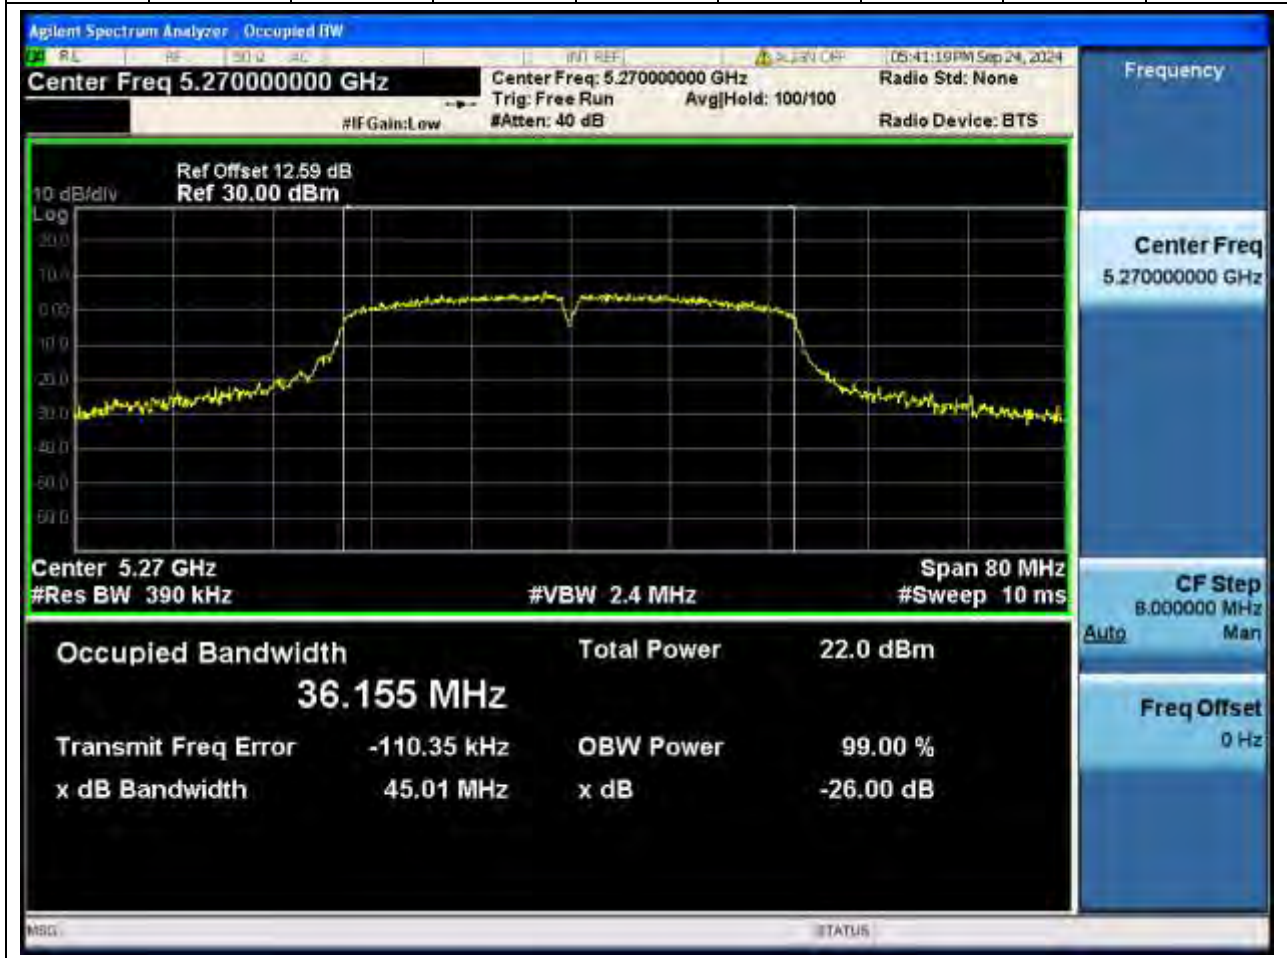

21. 802.11n_40M_U-NII-2A_L

21.1. A.2.2-99% Bandwidth(NTNV)

Center Frequency (MHz)	OBW Power (%)		RBW (MHz)	Detector	Limit (MHz)	OBW (MHz)		Verdict
5270	99		0.39	Peak	0	36.15429		N/A