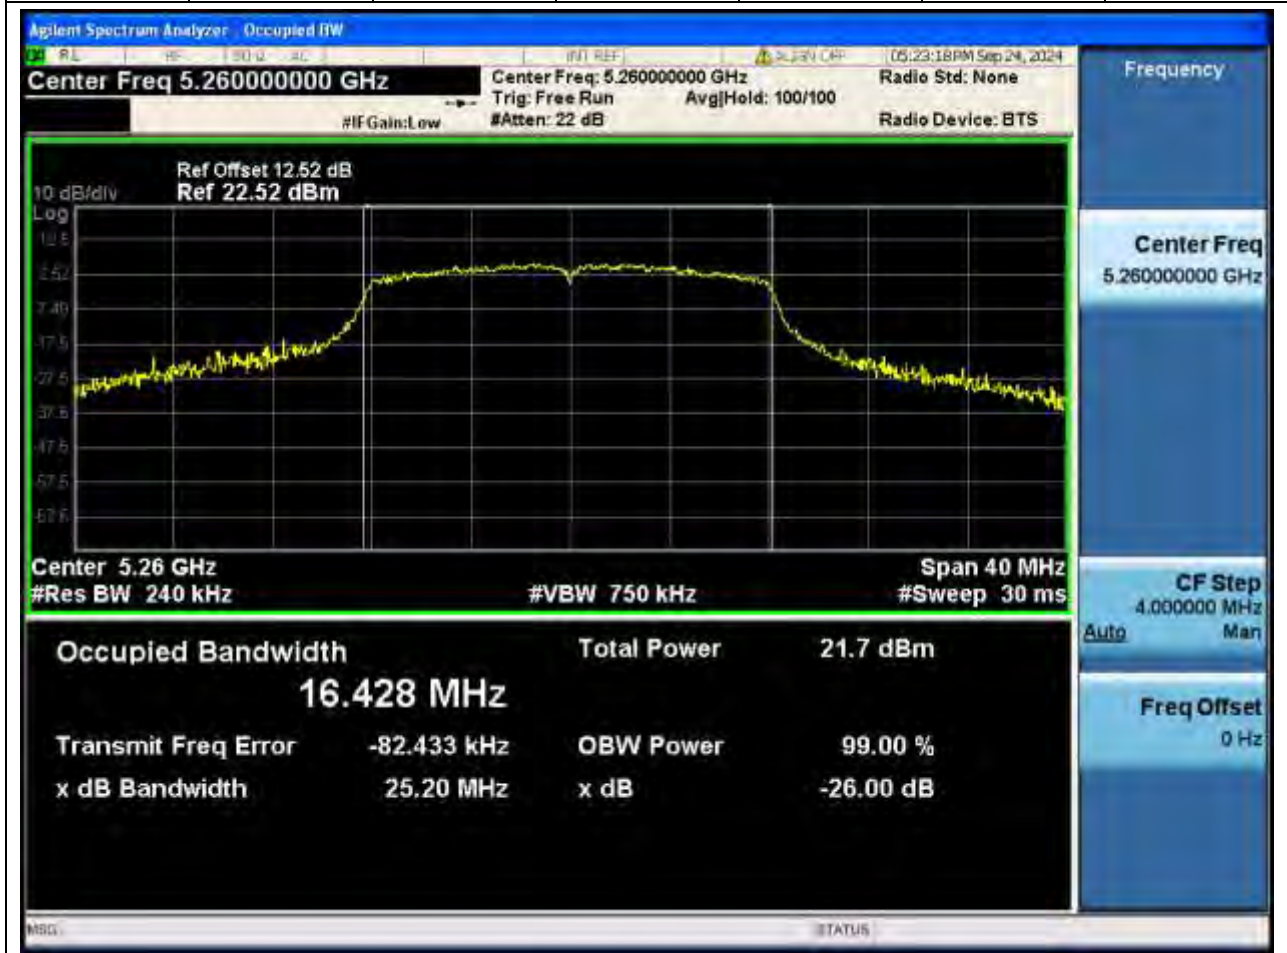

15. 802.11a_20M_U-NII-2A_L

15.1. A.2-26dB Bandwidth(NTNV)

Center Frequency (MHz)	XdB Down	RBW (MHz)	Detector	Limit (MHz)	XdB BandWidth (MHz)	Verdict
5260	26	0.2	Peak	0	25.201081	N/A