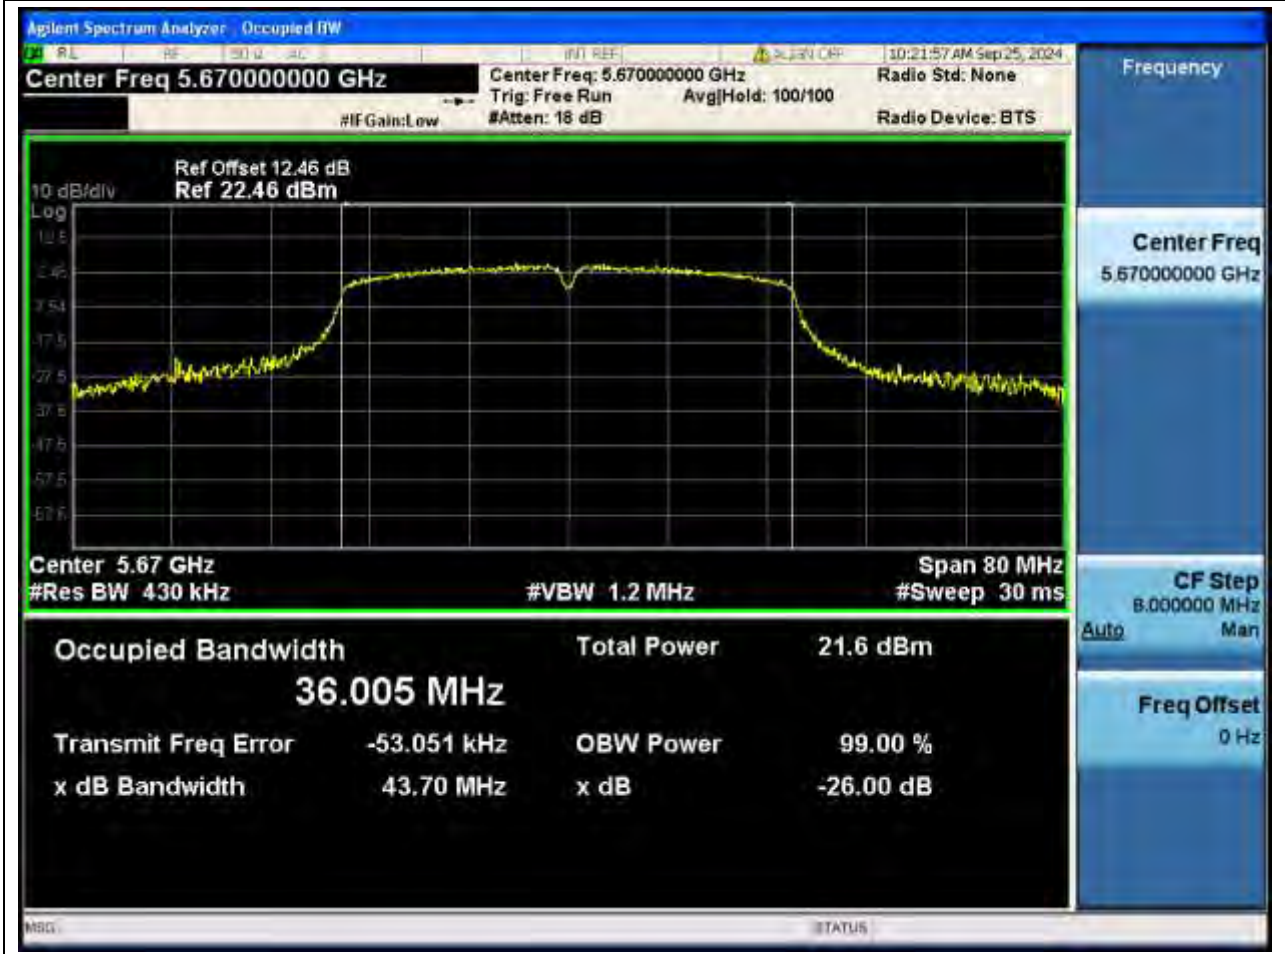

43. 802.11ac_40M_U-NII-2C_H

43.1. A.2-26dB Bandwidth(NTNV)

Center Frequency (MHz)	XdB Down	RBW (MHz)	Detector	Limit (MHz)	XdB BandWidth (MHz)	Verdict
5670	26	0.39	Peak	0	43.704126	N/A