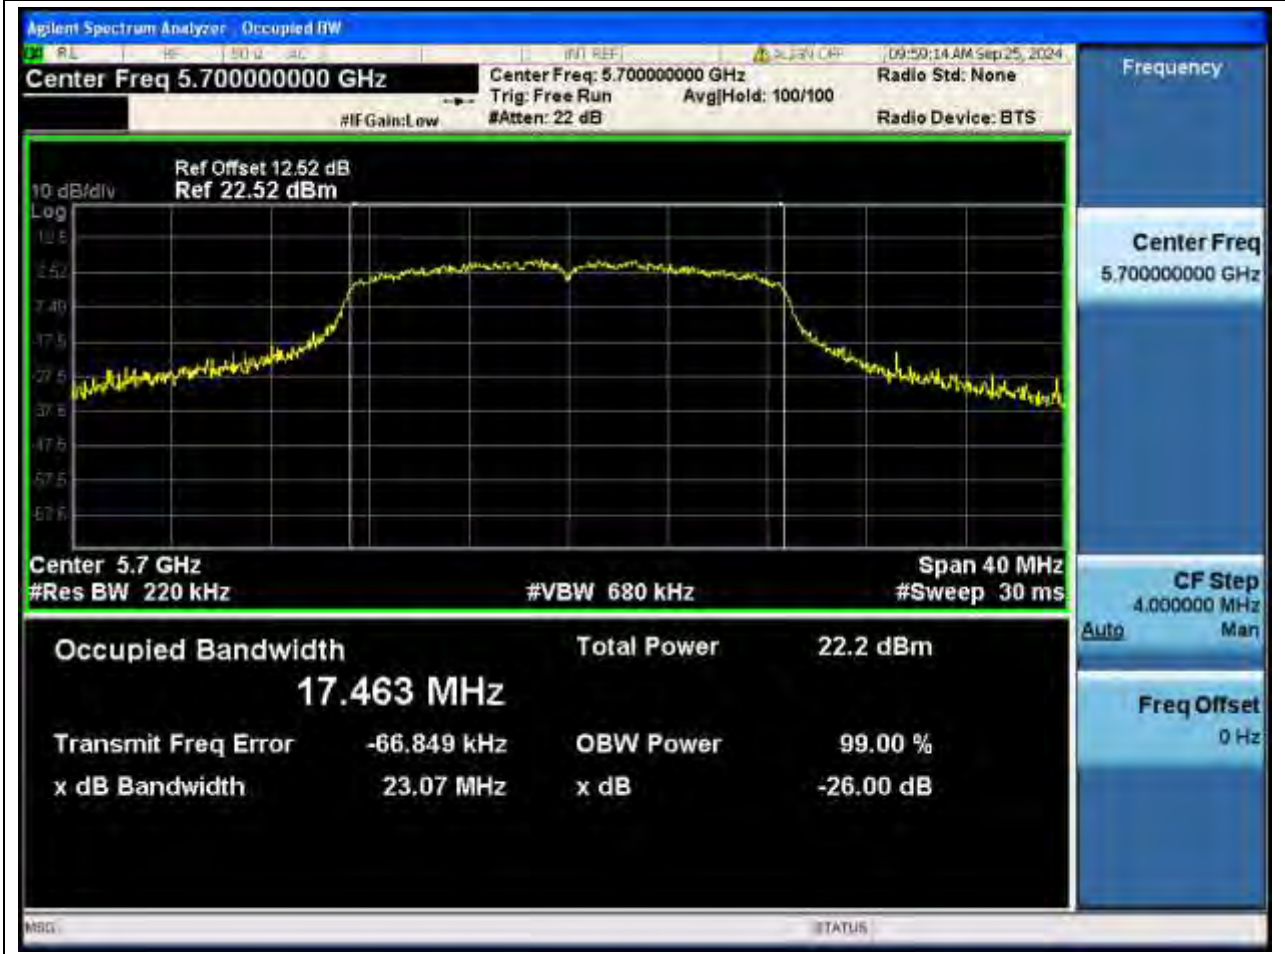

34. 802.11n_20M_U-NII-2C_H

34.1. A.2-26dB Bandwidth(NTNV)

Center Frequency (MHz)	XdB Down	RBW (MHz)	Detector	Limit (MHz)	XdB BandWidth (MHz)	Verdict
5700	26	0.2	Peak	0	23.067617	N/A