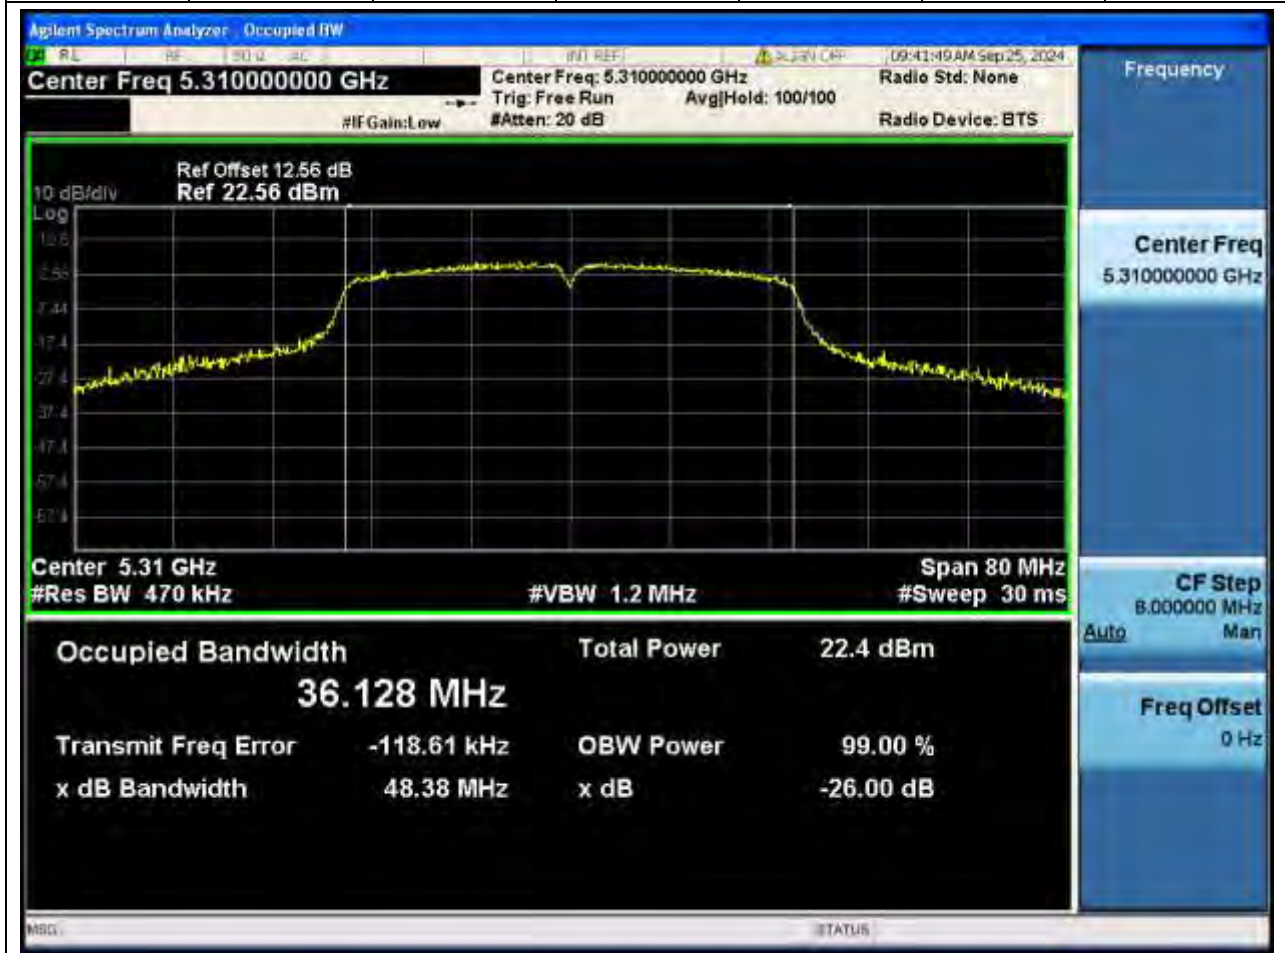

27. 802.11ac_40M_U-NII-2A_H

27.1. A.2-26dB Bandwidth(NTNV)

Center Frequency (MHz)	XdB Down	RBW (MHz)	Detector	Limit (MHz)	XdB BandWidth (MHz)	Verdict
5310	26	0.39	Peak	0	48.377948	N/A