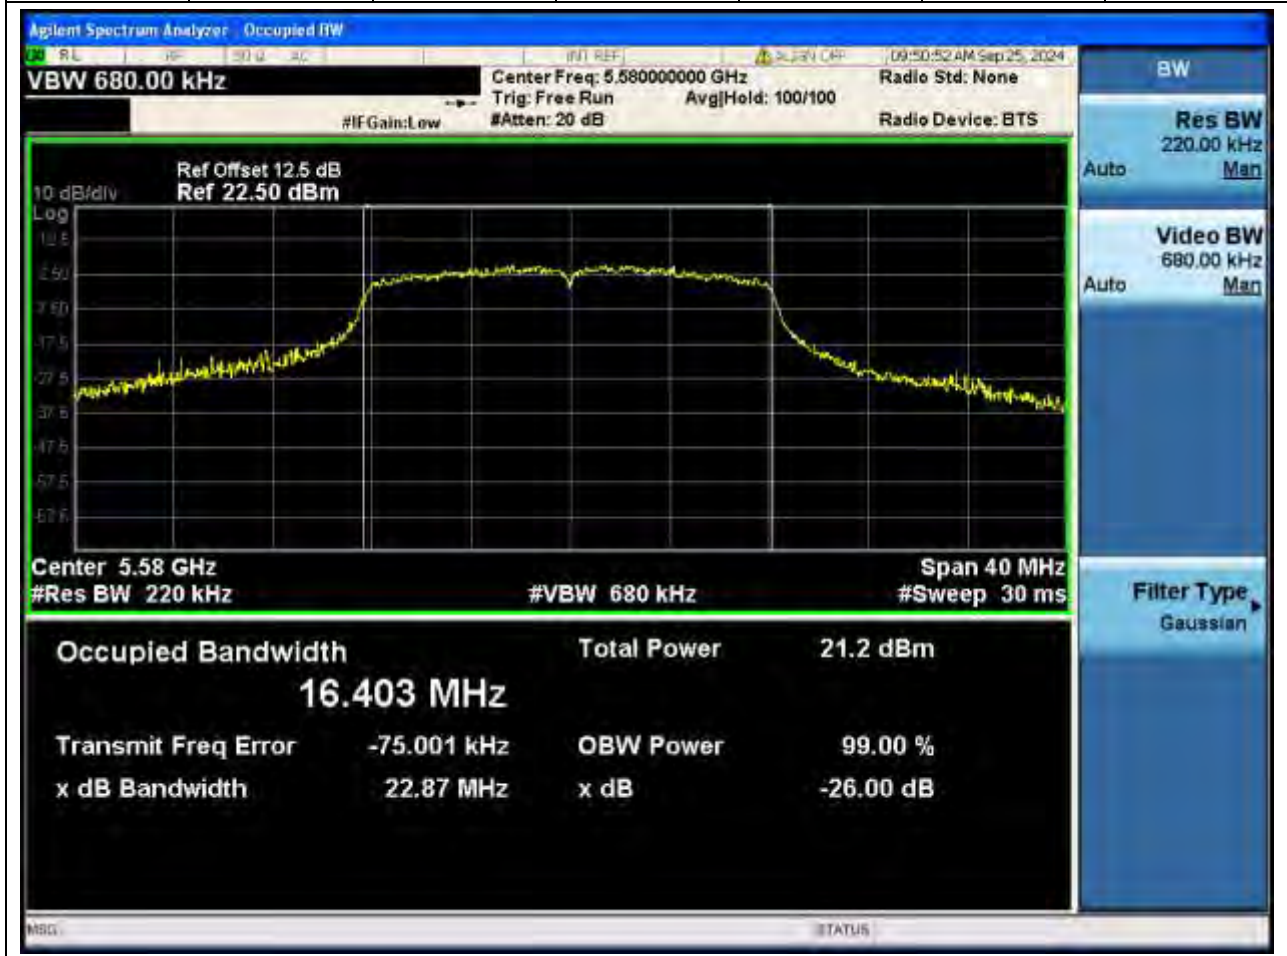

30. 802.11a_20M_U-NII-2C_M

30.1. A.2-26dB Bandwidth(NTNV)

Center Frequency (MHz)	XdB Down	RBW (MHz)	Detector	Limit (MHz)	XdB BandWidth (MHz)	Verdict
5580	26	0.2	Peak	0	22.867437	N/A