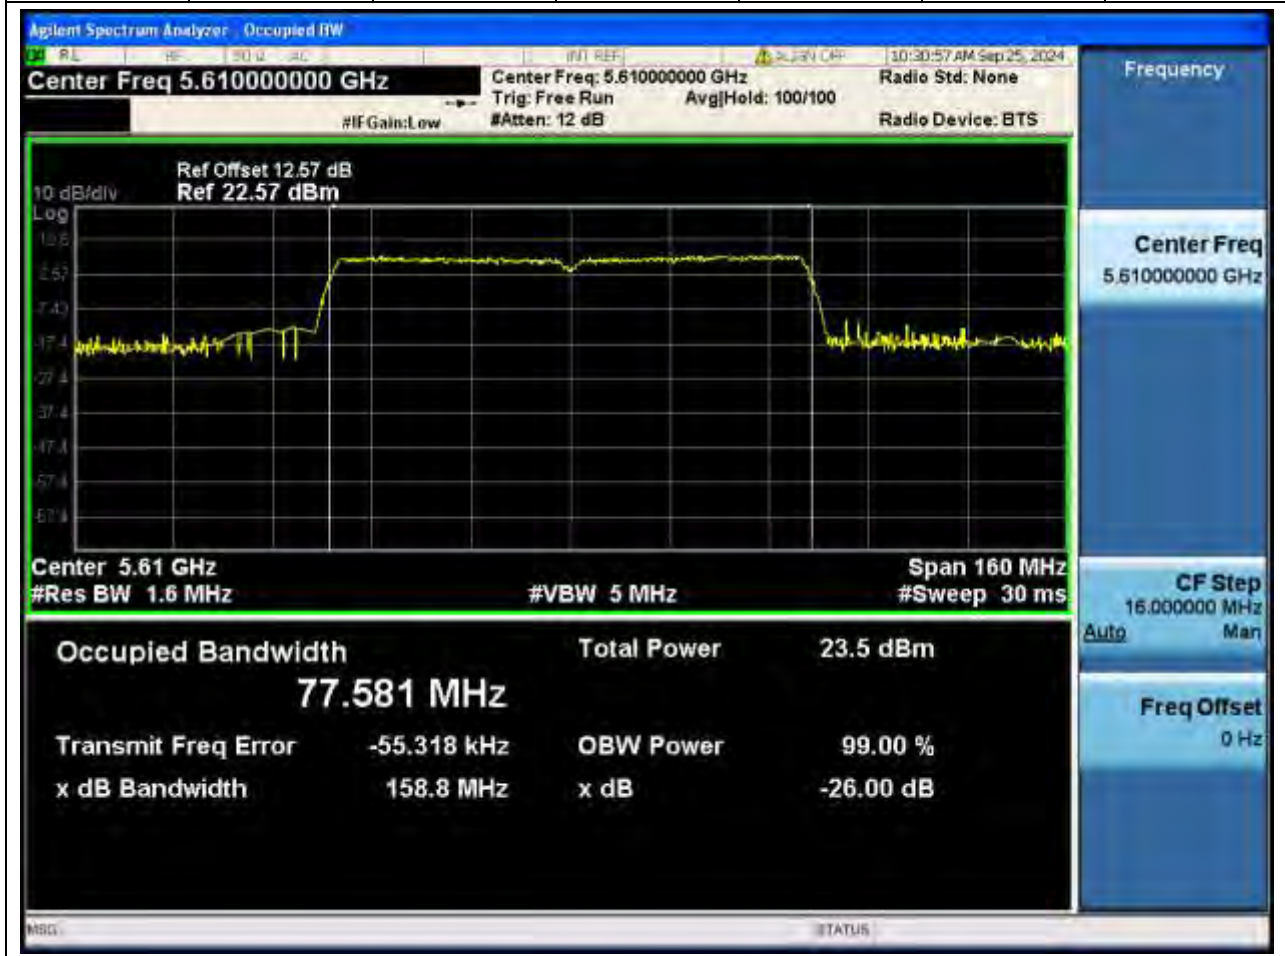

45. 802.11ac_80M_U-NII-2C_M

45.1. A.2-26dB Bandwidth(NTNV)

Center Frequency (MHz)	XdB Down	RBW (MHz)	Detector	Limit (MHz)	XdB BandWidth (MHz)	Verdict
5610	26	0.82	Peak	0	158.781616	N/A