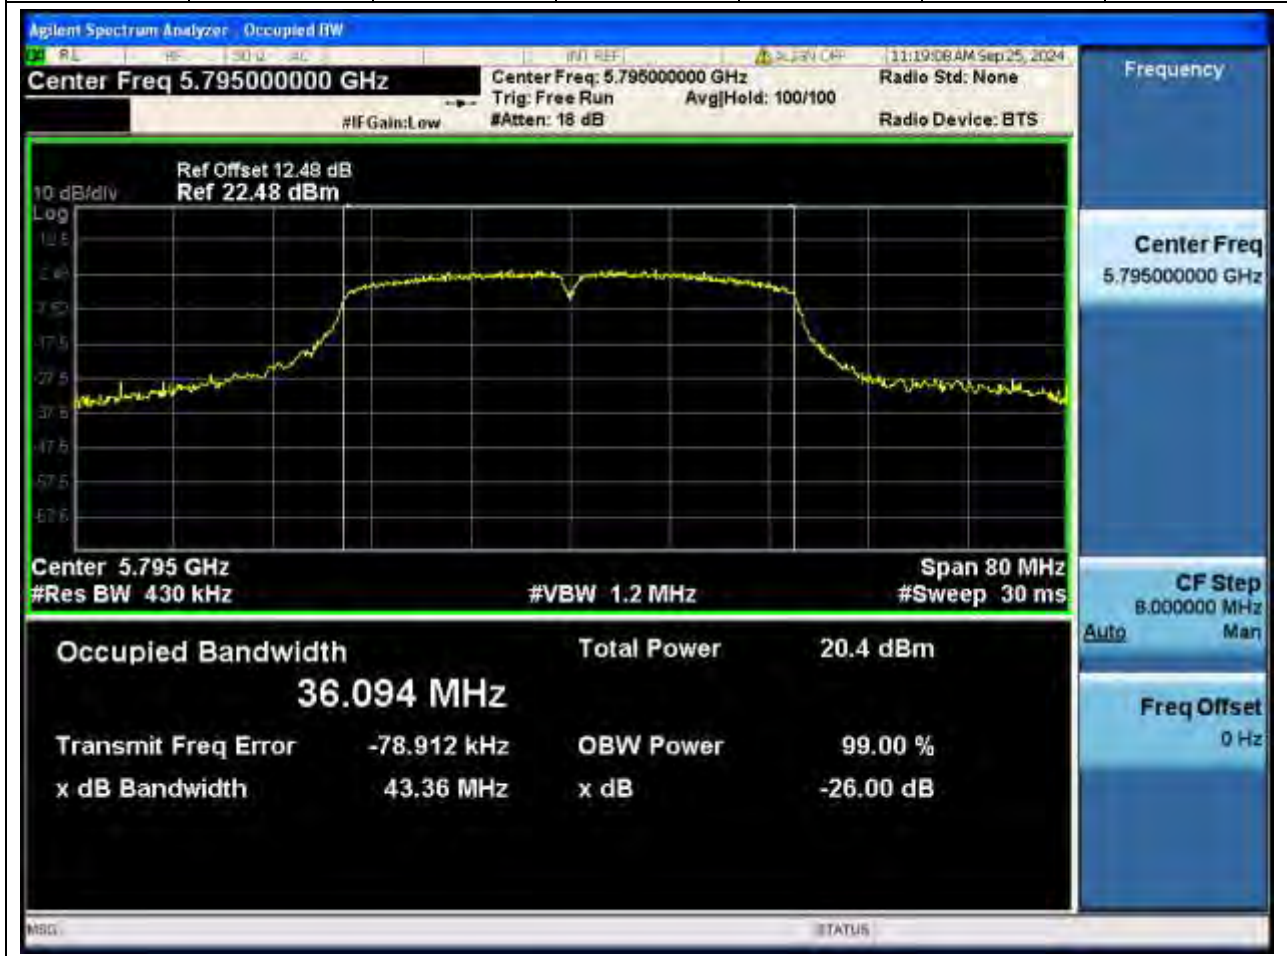

53. 802.11n_40M_U-NII-3_H

53.1. A.2-26dB Bandwidth(NTNV)

Center Frequency (MHz)	XdB Down	RBW (MHz)	Detector	Limit (MHz)	XdB BandWidth (MHz)	Verdict
5795	26	0.39	Peak	0	43.359043	N/A