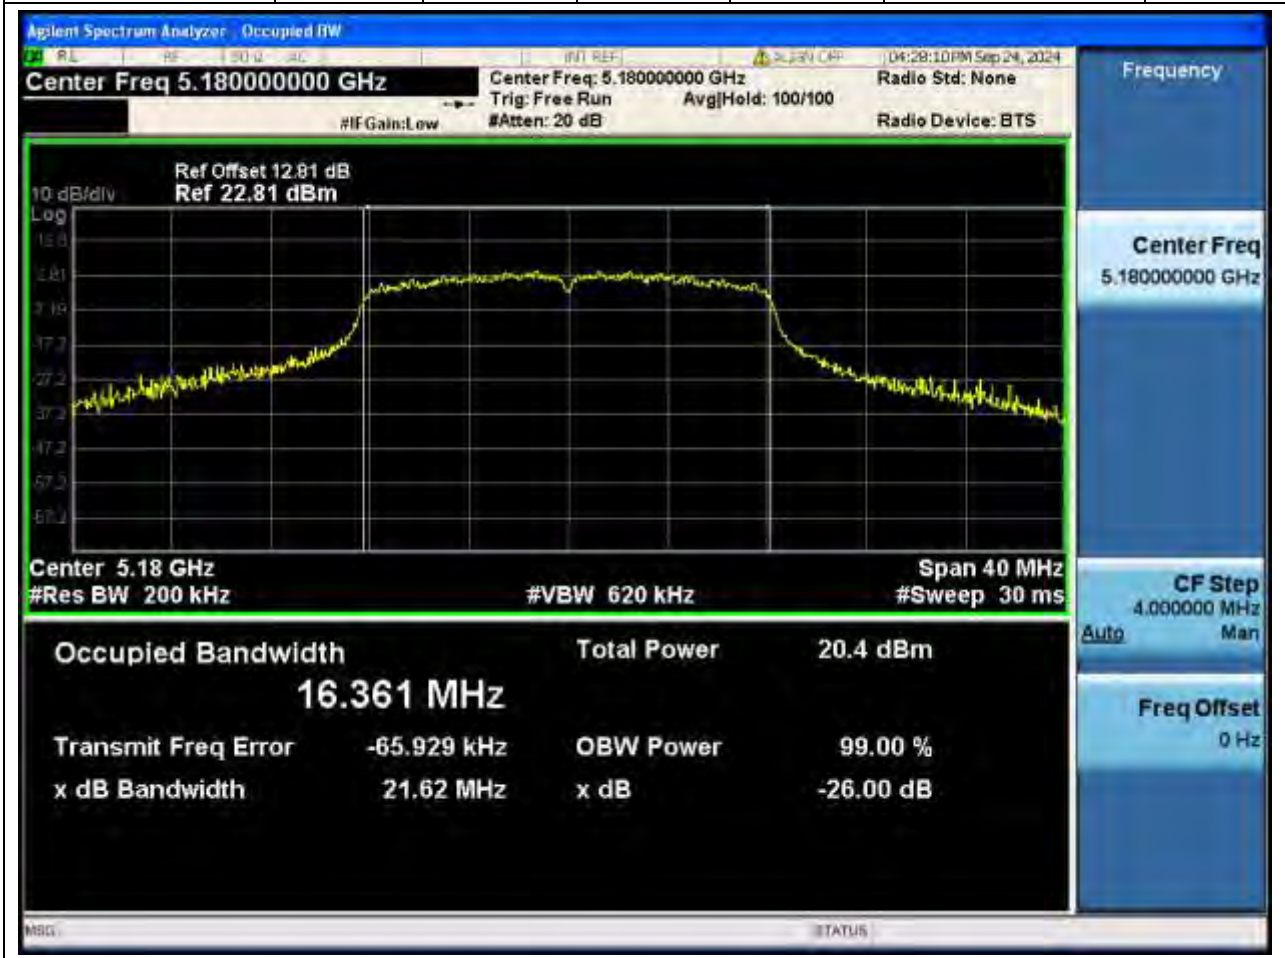

Annex A.2 26dB Bandwidth&99%Bandwidth

26dB Bandwidth

1. 802.11a_20M_U-NII-1_L

1.1. A.2-26dB Bandwidth(NTNV)

Center Frequency (MHz)	XdB Down	RBW (MHz)	Detector	Limit (MHz)	XdB BandWidth (MHz)	Verdict
5180	26	0.2	Peak	0	21.617413	N/A