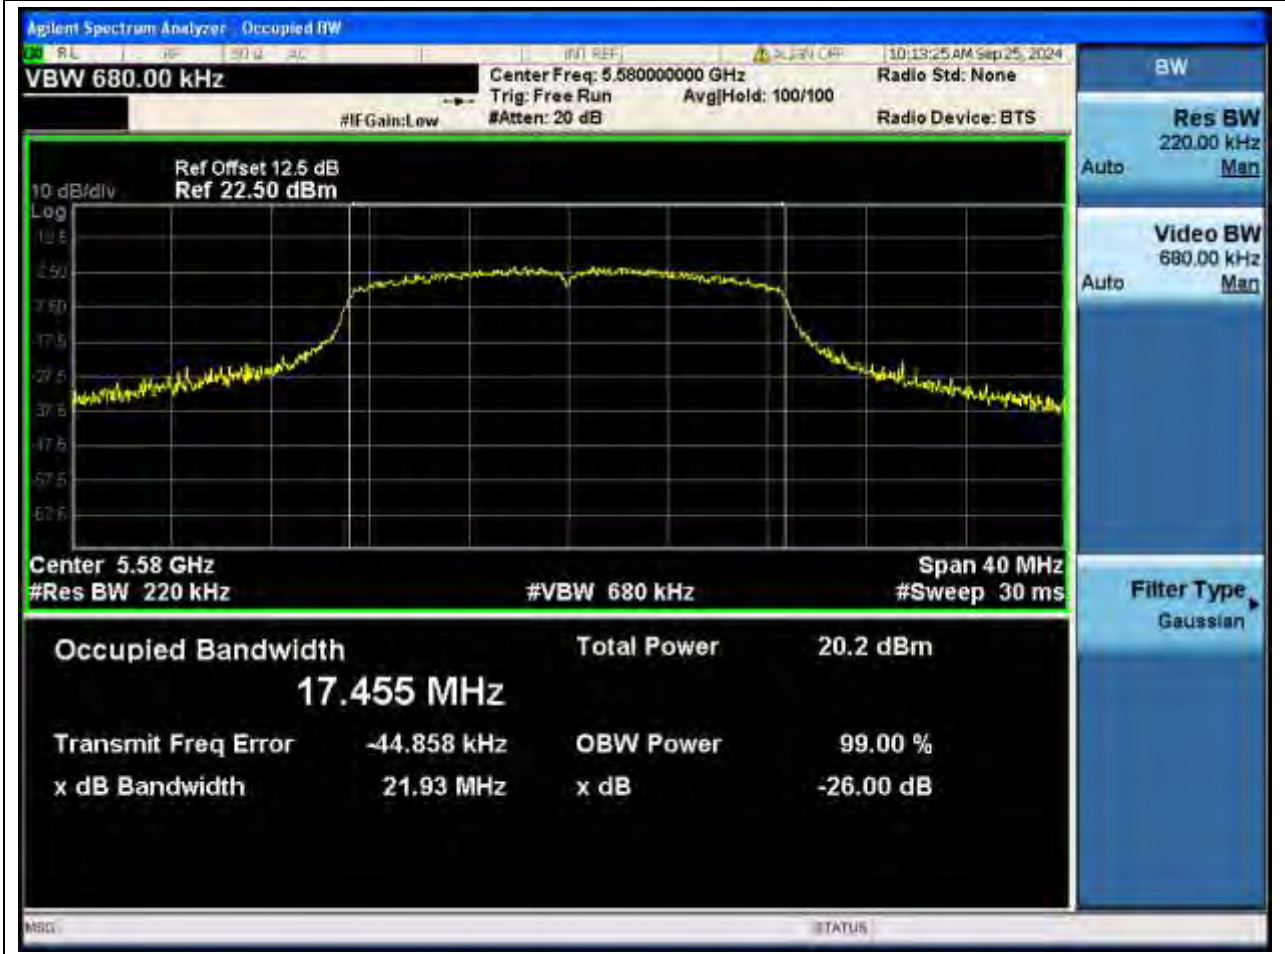

39. 802.11ac_20M_U-NII-2C_M

39.1. A.2-26dB Bandwidth(NTNV)

Center Frequency (MHz)	XdB Down	RBW (MHz)	Detector	Limit (MHz)	XdB BandWidth (MHz)	Verdict
5580	26	0.2	Peak	0	21.928248	N/A