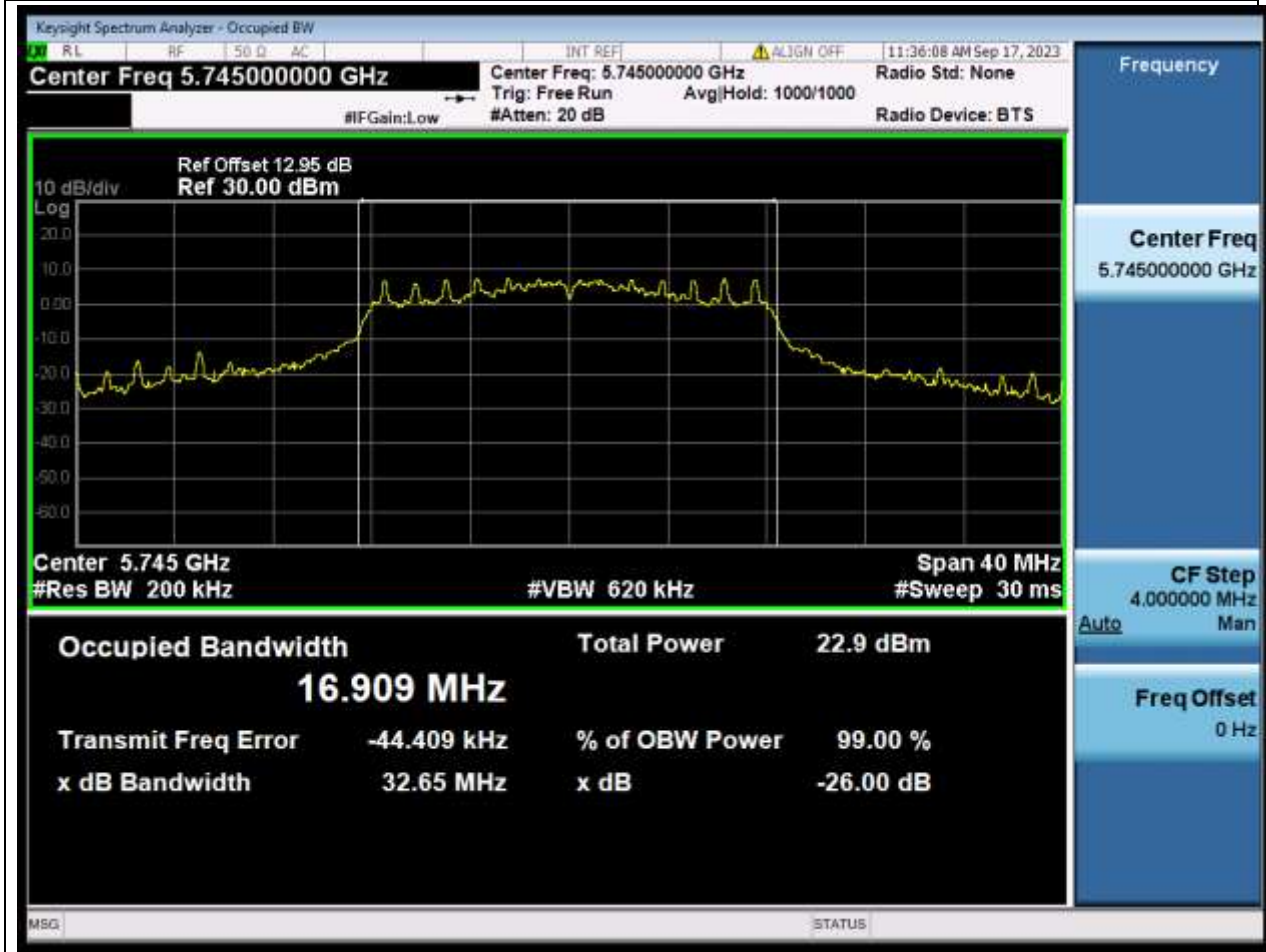

66. 802.11a_20M_U-NII-3_L

66.1. A.2-26dB Bandwidth(NTNV)

Center Frequency (MHz)	XdB Down	RBW (MHz)	Detector	Limit (MHz)	XdB BandWidth (MHz)	Verdict
5745	26	0.2	Peak	0	32.650101	Unknow