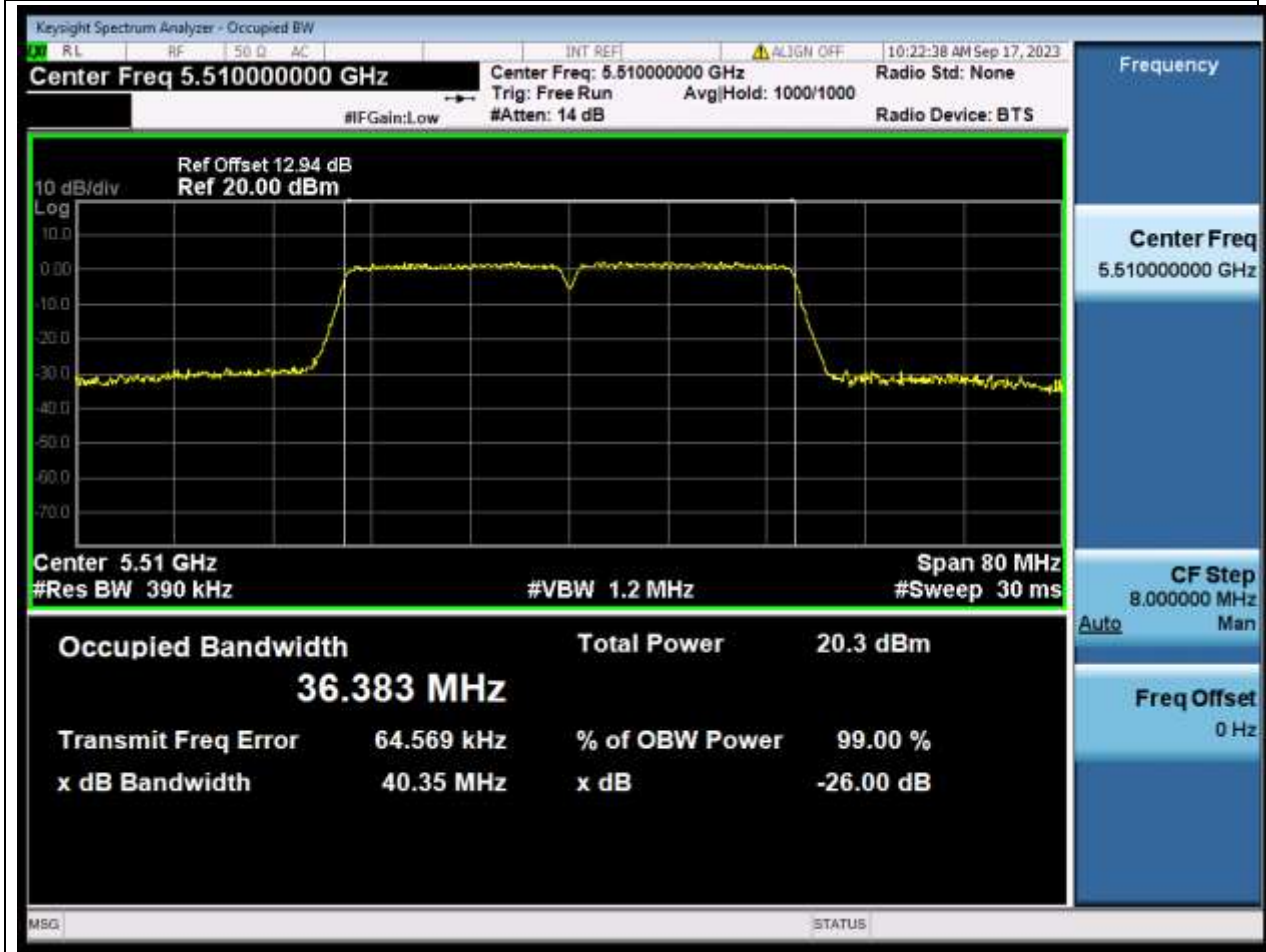

47. 802.11n_40M_U-NII-2C_L

47.1. A.2-26dB Bandwidth(NTNV)

Center Frequency (MHz)	XdB Down	RBW (MHz)	Detector	Limit (MHz)	XdB BandWidth (MHz)	Verdict
5510	26	0.39	Peak	0	40.346296	Unknow