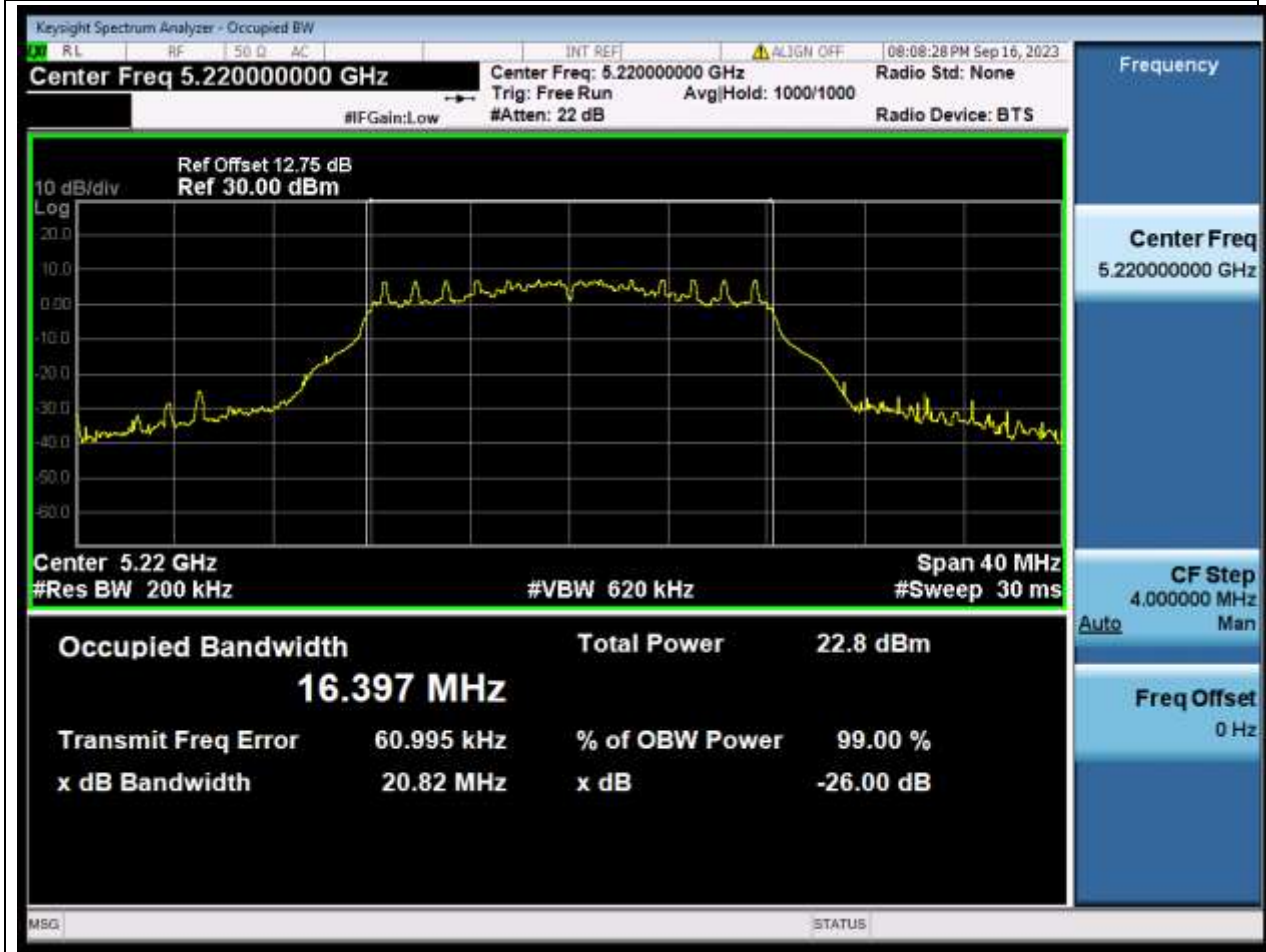

2. 802.11a_20M_U-NII-1_M

2.1. A.2-26dB Bandwidth(NTNV)

Center Frequency (MHz)	XdB Down	RBW (MHz)	Detector	Limit (MHz)	XdB BandWidth (MHz)	Verdict
5220	26	0.2	Peak	0	20.815124	Unknow