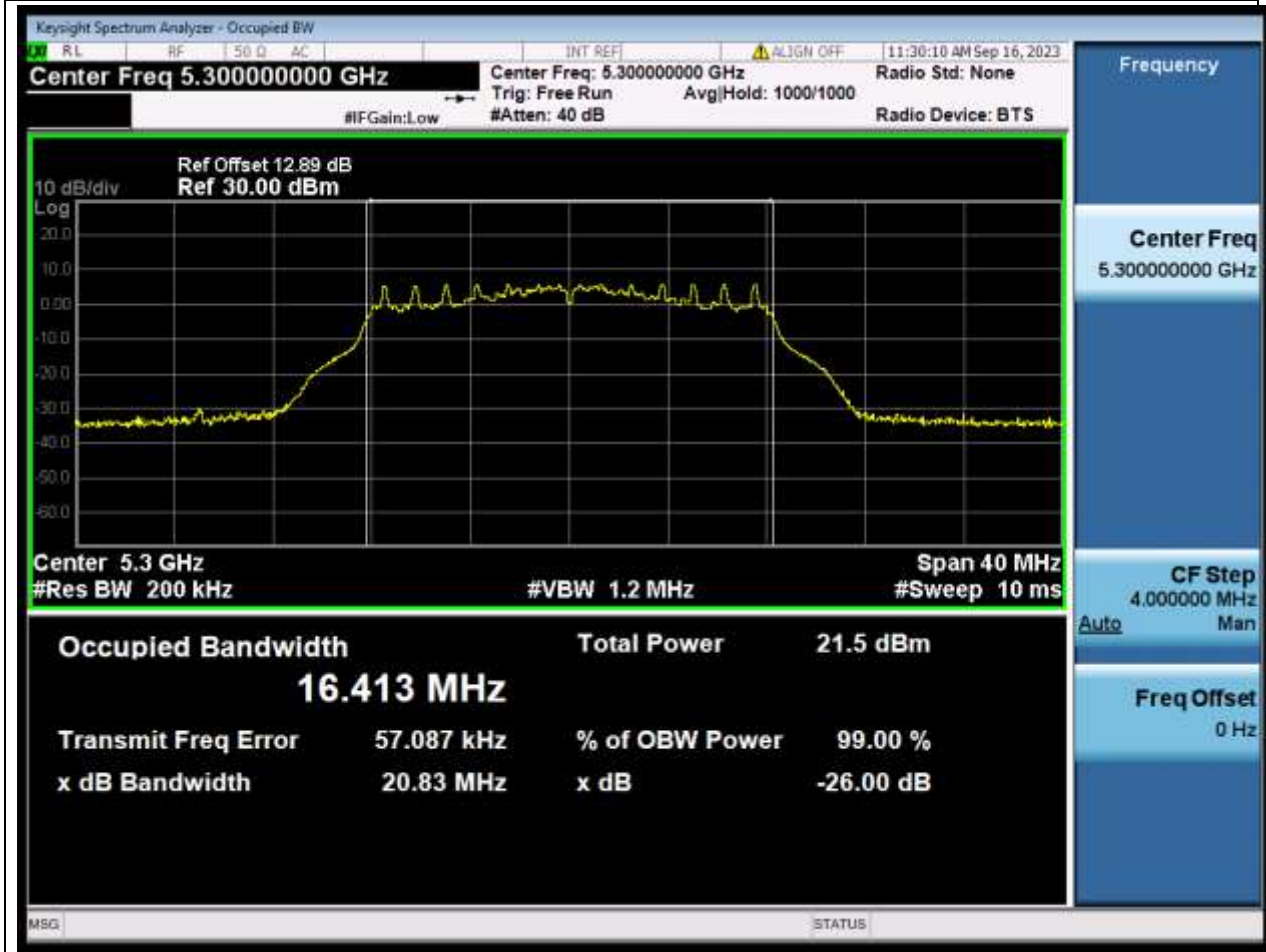

25. 802.11n_20M_U-NII-2A_M

25.1. A.2.2-99% Bandwidth(NTNV)

Center Frequency (MHz)	OBW Power (%)	RBW (MHz)	Detector	Limit (MHz)	OBW (MHz)	Verdict
5300	99	0.2	Peak	0	16.413087	Unknown