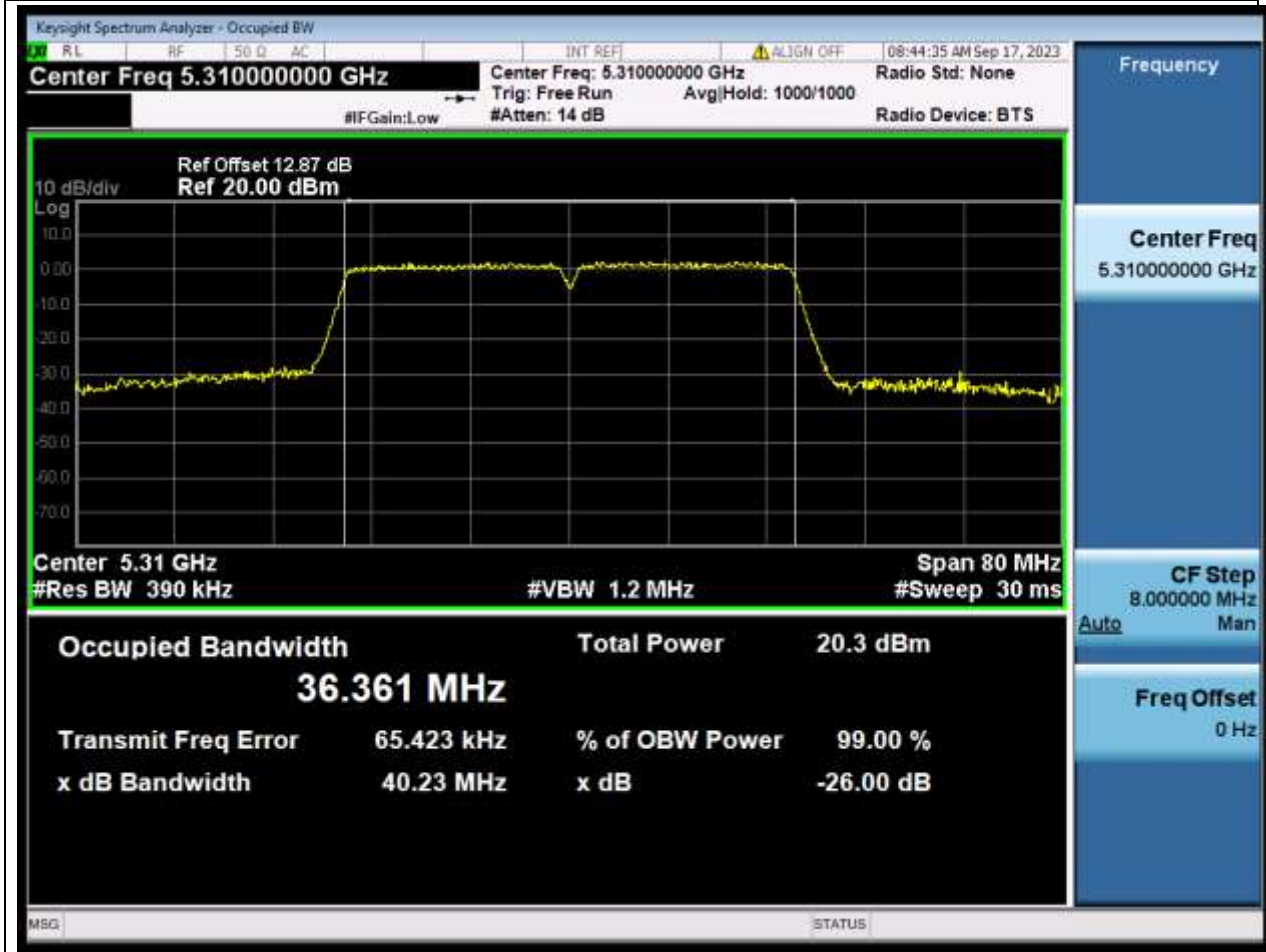

33. 802.11ac_40M_U-NII-2A_H

33.1. A.2-26dB Bandwidth(NTNV)

Center Frequency (MHz)	XdB Down	RBW (MHz)	Detector	Limit (MHz)	XdB BandWidth (MHz)	Verdict
5310	26	0.39	Peak	0	40.228055	Unknow