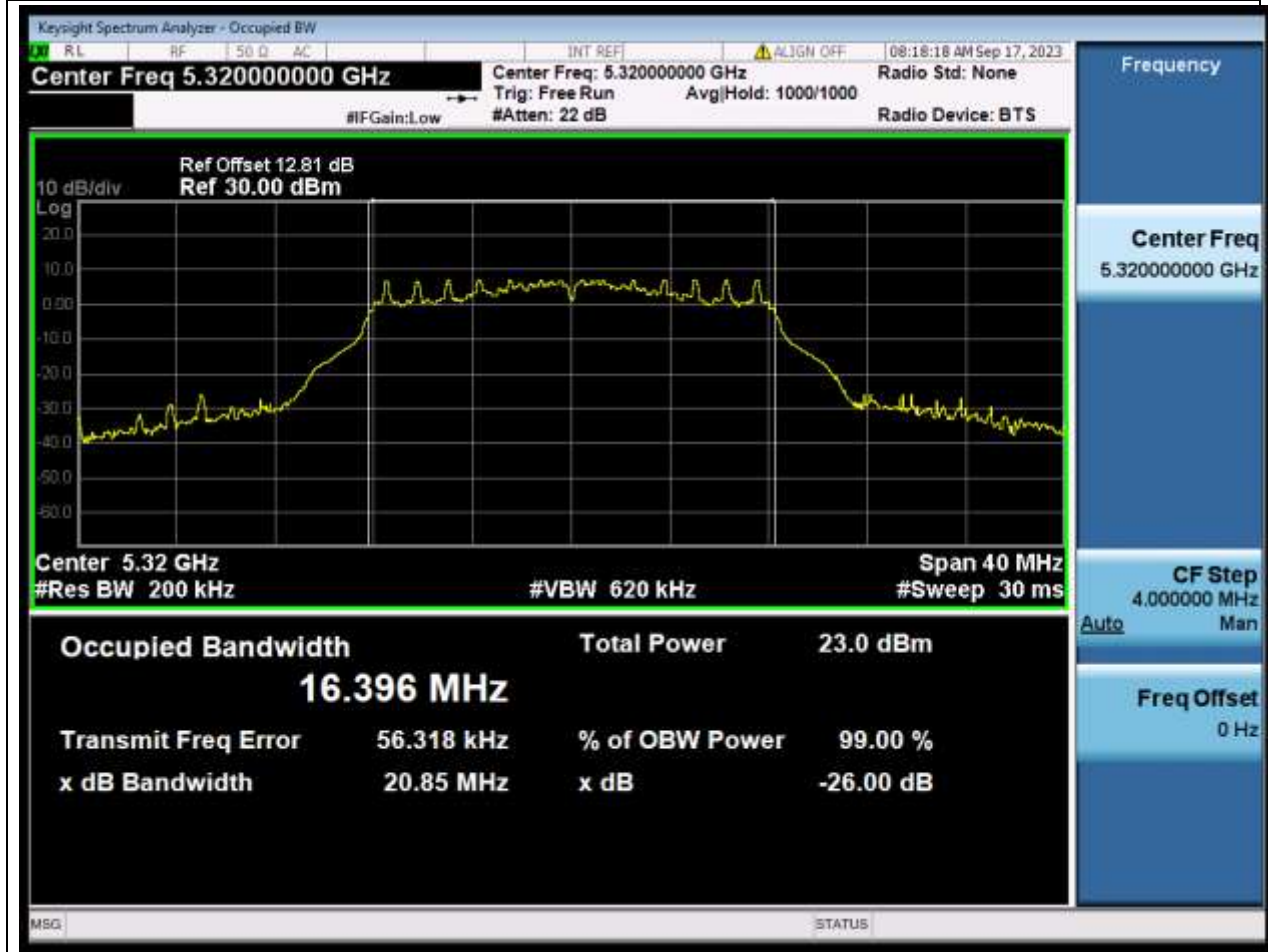

23. 802.11a_20M_U-NII-2A_H

23.1. A.2-26dB Bandwidth(NTNV)

Center Frequency (MHz)	XdB Down	RBW (MHz)	Detector	Limit (MHz)	XdB BandWidth (MHz)	Verdict
5320	26	0.2	Peak	0	20.845267	Unknow