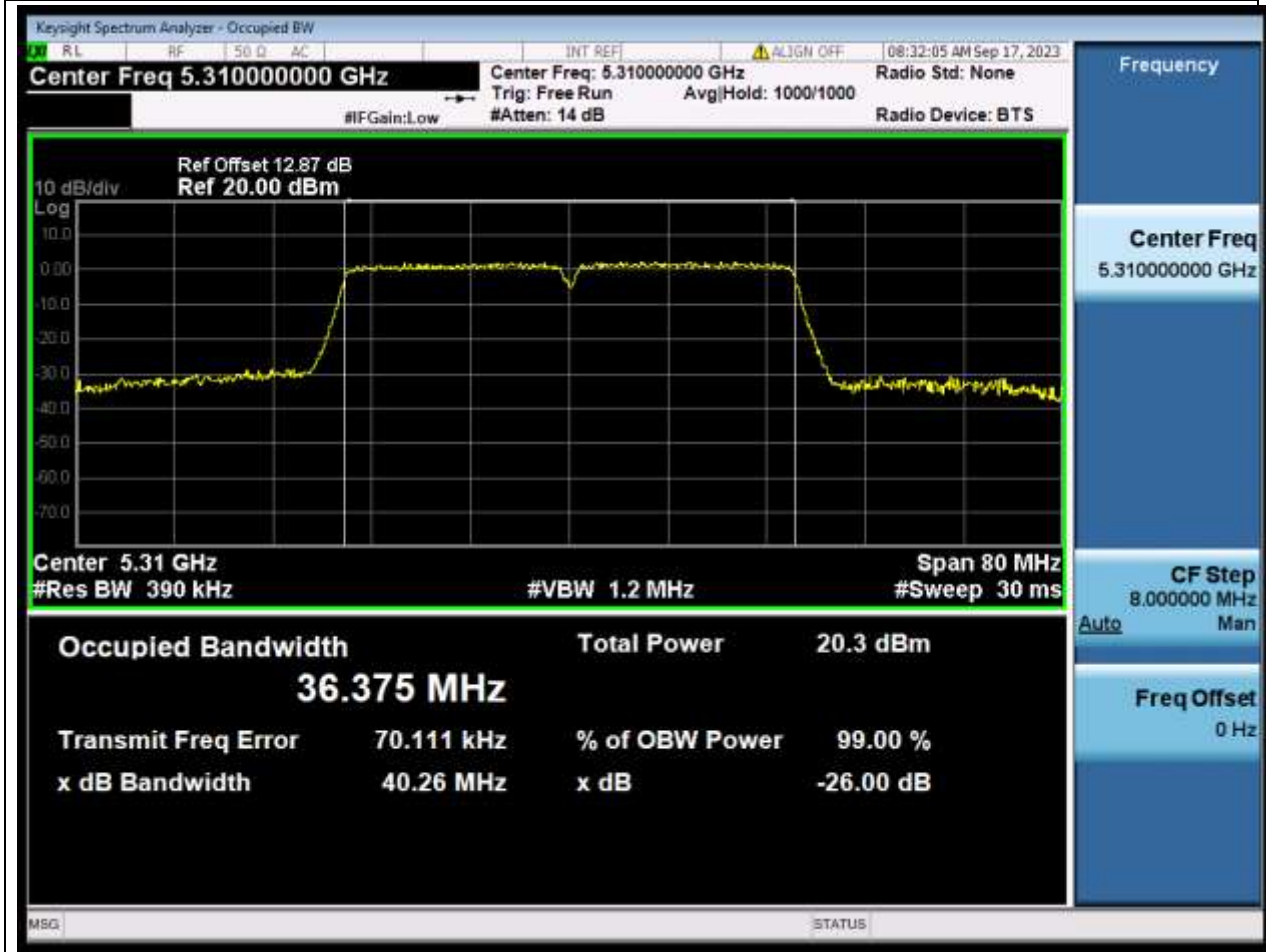

28. 802.11n_40M_U-NII-2A_H

28.1. A.2-26dB Bandwidth(NTNV)

Center Frequency (MHz)	XdB Down	RBW (MHz)	Detector	Limit (MHz)	XdB BandWidth (MHz)	Verdict
5310	26	0.39	Peak	0	40.259709	Unknow