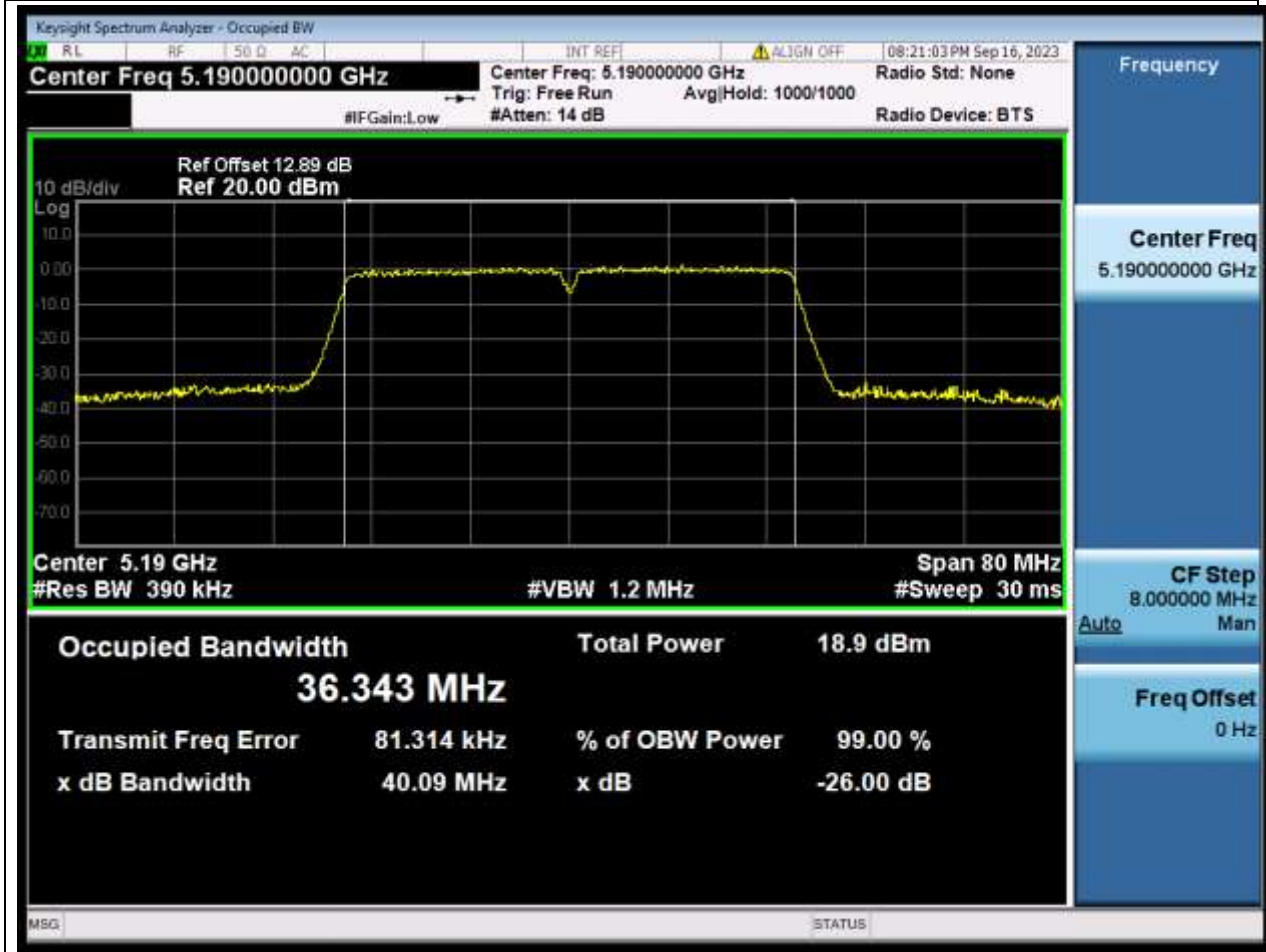

7. 802.11n_40M_U-NII-1_L

7.1. A.2-26dB Bandwidth(NTNV)

Center Frequency (MHz)	XdB Down	RBW (MHz)	Detector	Limit (MHz)	XdB BandWidth (MHz)	Verdict
5190	26	0.39	Peak	0	40.086519	Unknow