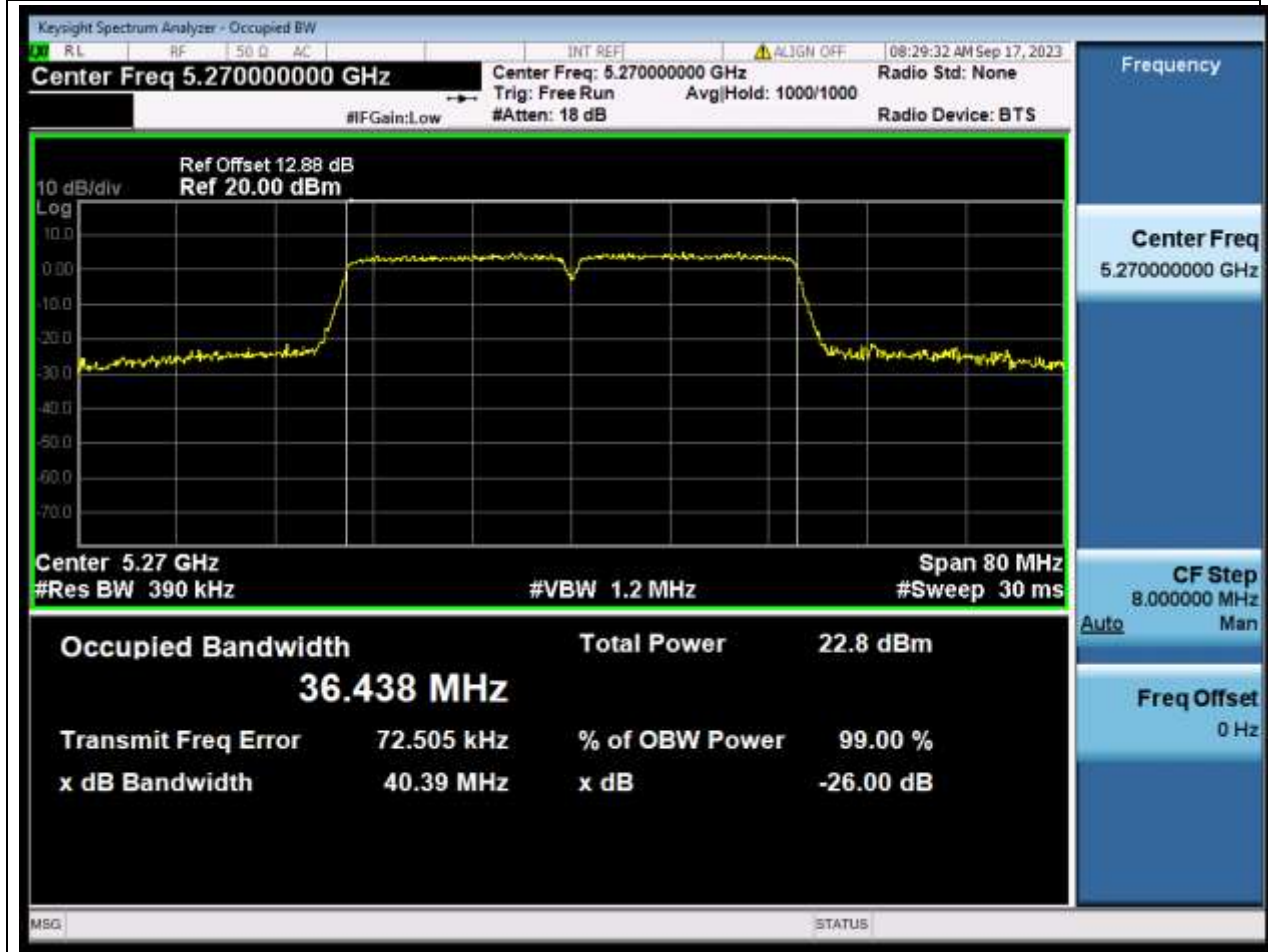

27. 802.11n_40M_U-NII-2A_L

27.1. A.2-26dB Bandwidth(NTNV)

Center Frequency (MHz)	XdB Down	RBW (MHz)	Detector	Limit (MHz)	XdB BandWidth (MHz)	Verdict
5270	26	0.39	Peak	0	40.394126	Unknow