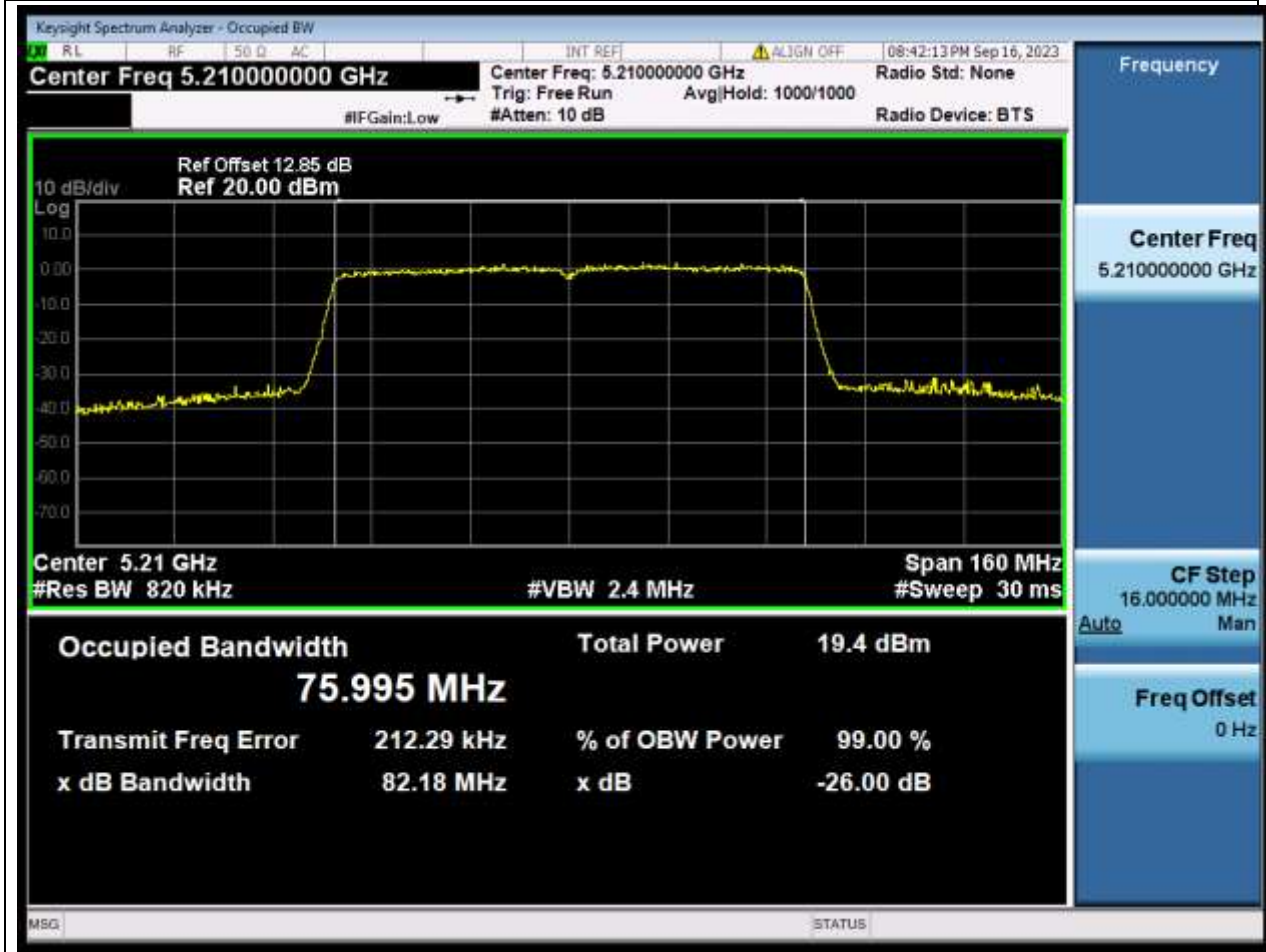

14. 802.11ac_80M_U-NII-1_M

14.1. A.2-26dB Bandwidth(NTNV)

Center Frequency (MHz)	XdB Down	RBW (MHz)	Detector	Limit (MHz)	XdB BandWidth (MHz)	Verdict
5210	26	0.82	Peak	0	82.179935	Unknow