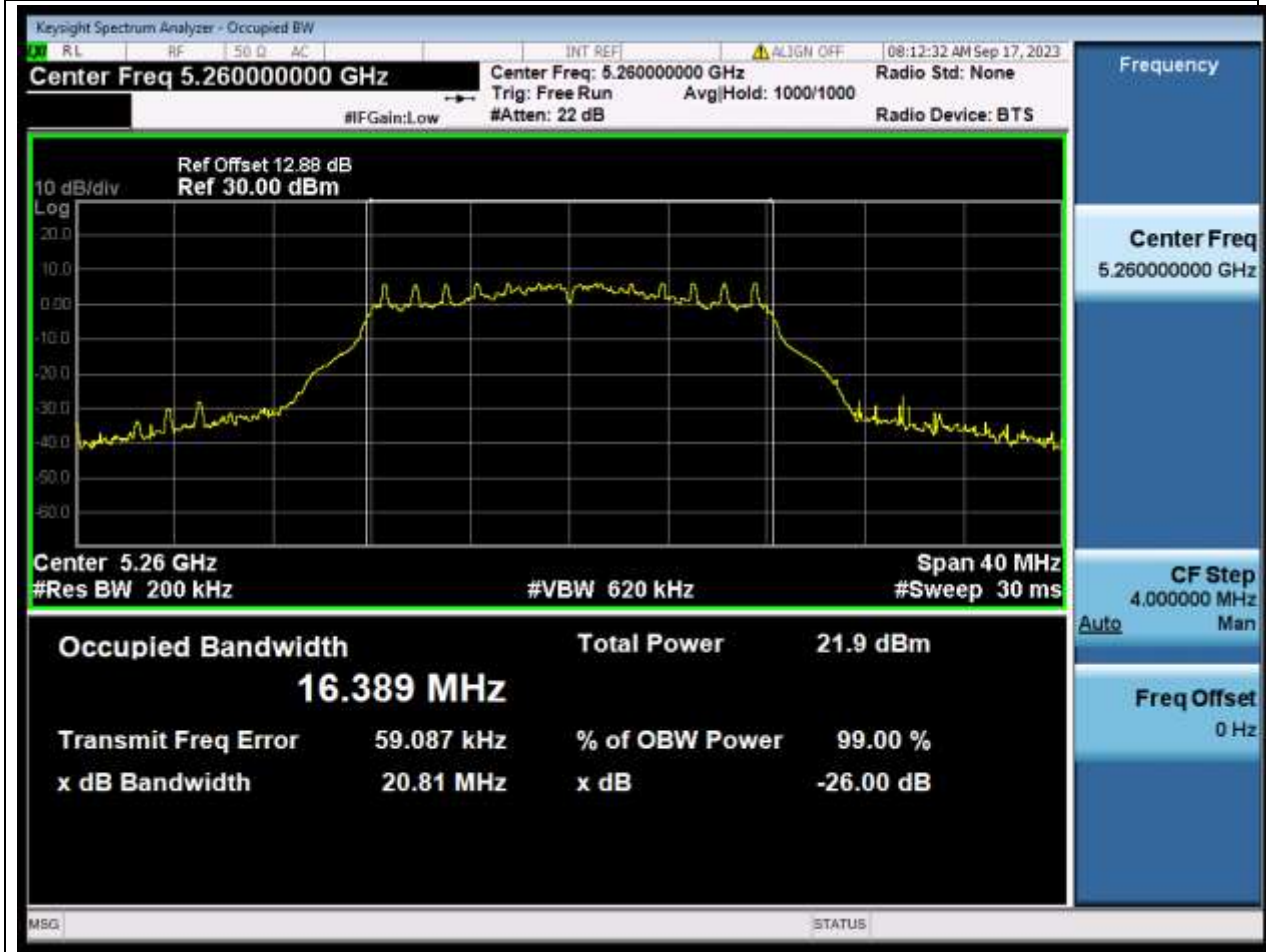

21. 802.11a_20M_U-NII-2A_L

21.1. A.2-26dB Bandwidth(NTNV)

Center Frequency (MHz)	XdB Down	RBW (MHz)	Detector	Limit (MHz)	XdB BandWidth (MHz)	Verdict
5260	26	0.2	Peak	0	20.807201	Unknow