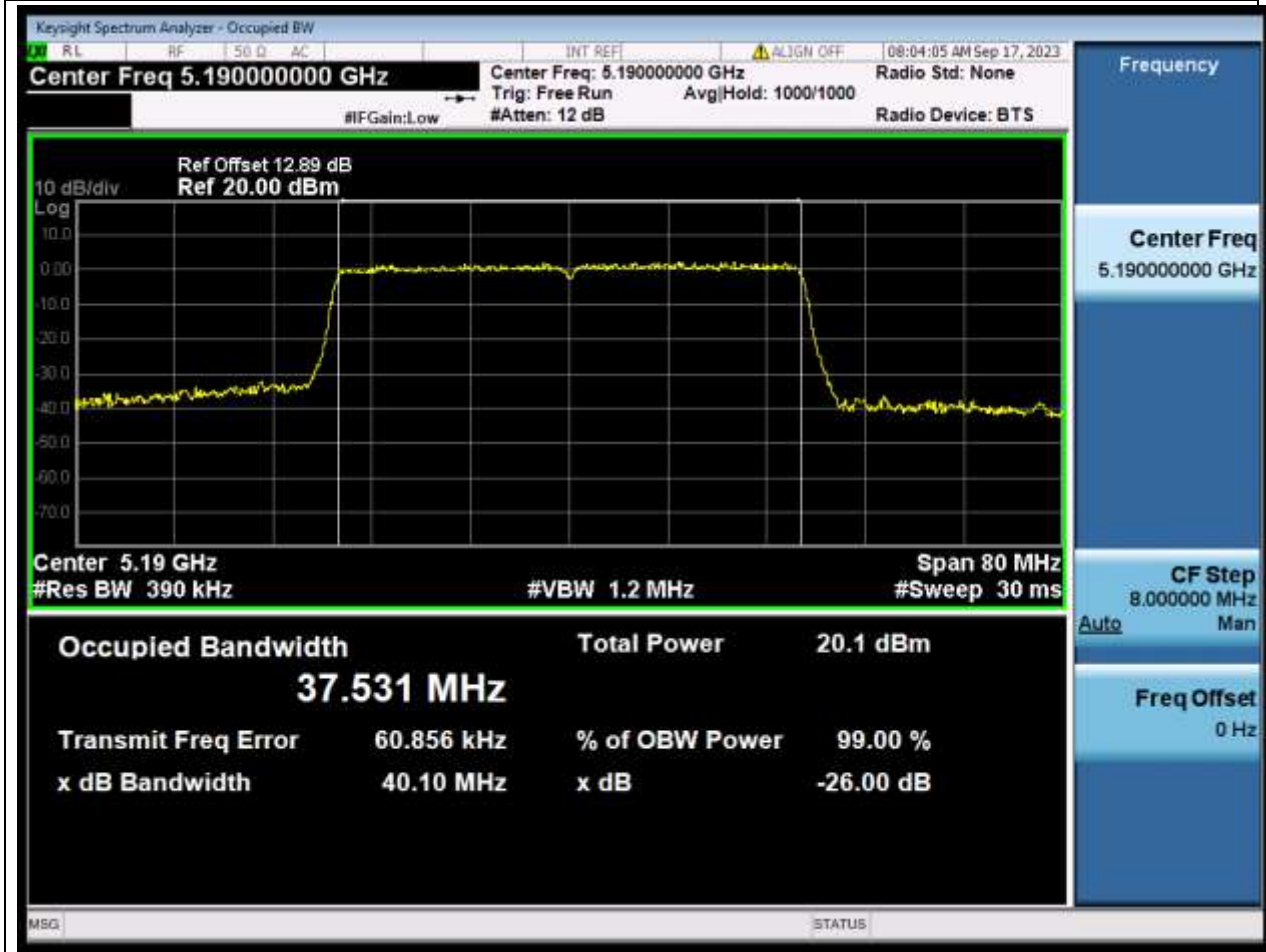

18. 802.11ax_40M_U-NII-1_L

18.1. A.2-26dB Bandwidth(NTNV)

Center Frequency (MHz)	XdB Down	RBW (MHz)	Detector	Limit (MHz)	XdB BandWidth (MHz)	Verdict
5190	26	0.39	Peak	0	40.096177	Unknow