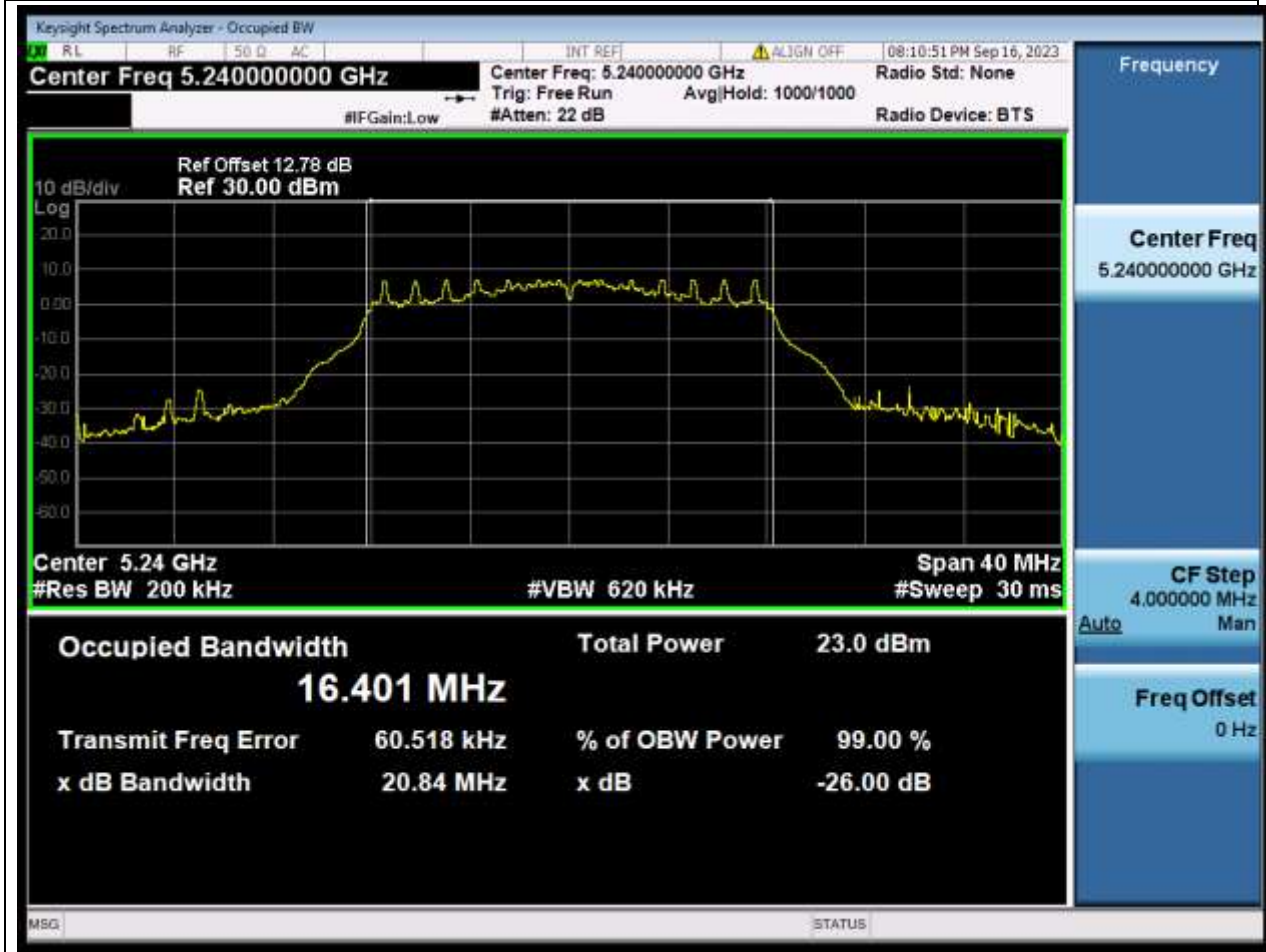

3. 802.11a_20M_U-NII-1_H

3.1. A.2-26dB Bandwidth(NTNV)

Center Frequency (MHz)	XdB Down	RBW (MHz)	Detector	Limit (MHz)	XdB BandWidth (MHz)	Verdict
5240	26	0.2	Peak	0	20.839811	Unknow