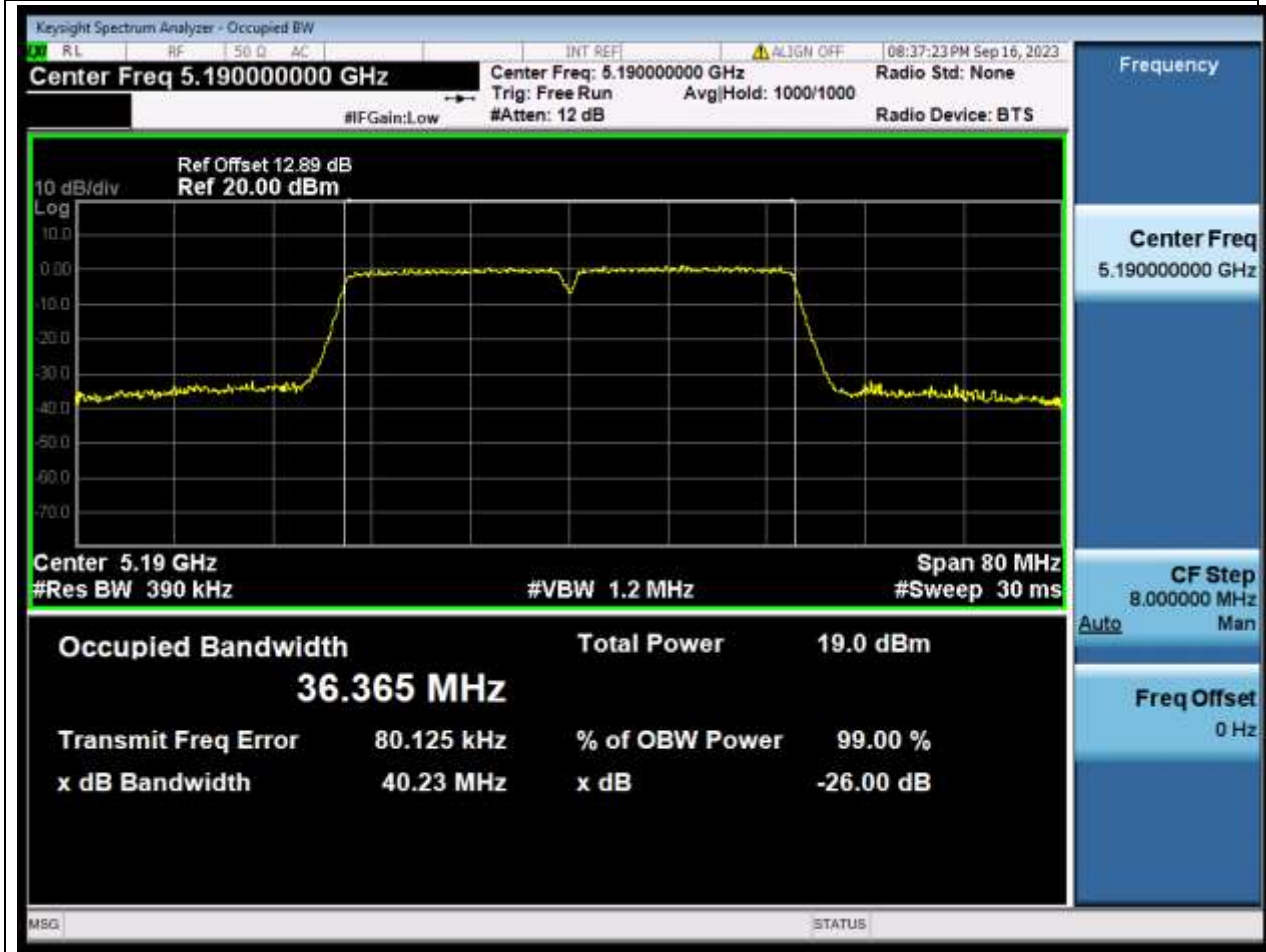

12. 802.11ac_40M_U-NII-1_L

12.1. A.2-26dB Bandwidth(NTNV)

Center Frequency (MHz)	XdB Down	RBW (MHz)	Detector	Limit (MHz)	XdB BandWidth (MHz)	Verdict
5190	26	0.39	Peak	0	40.225845	Unknow