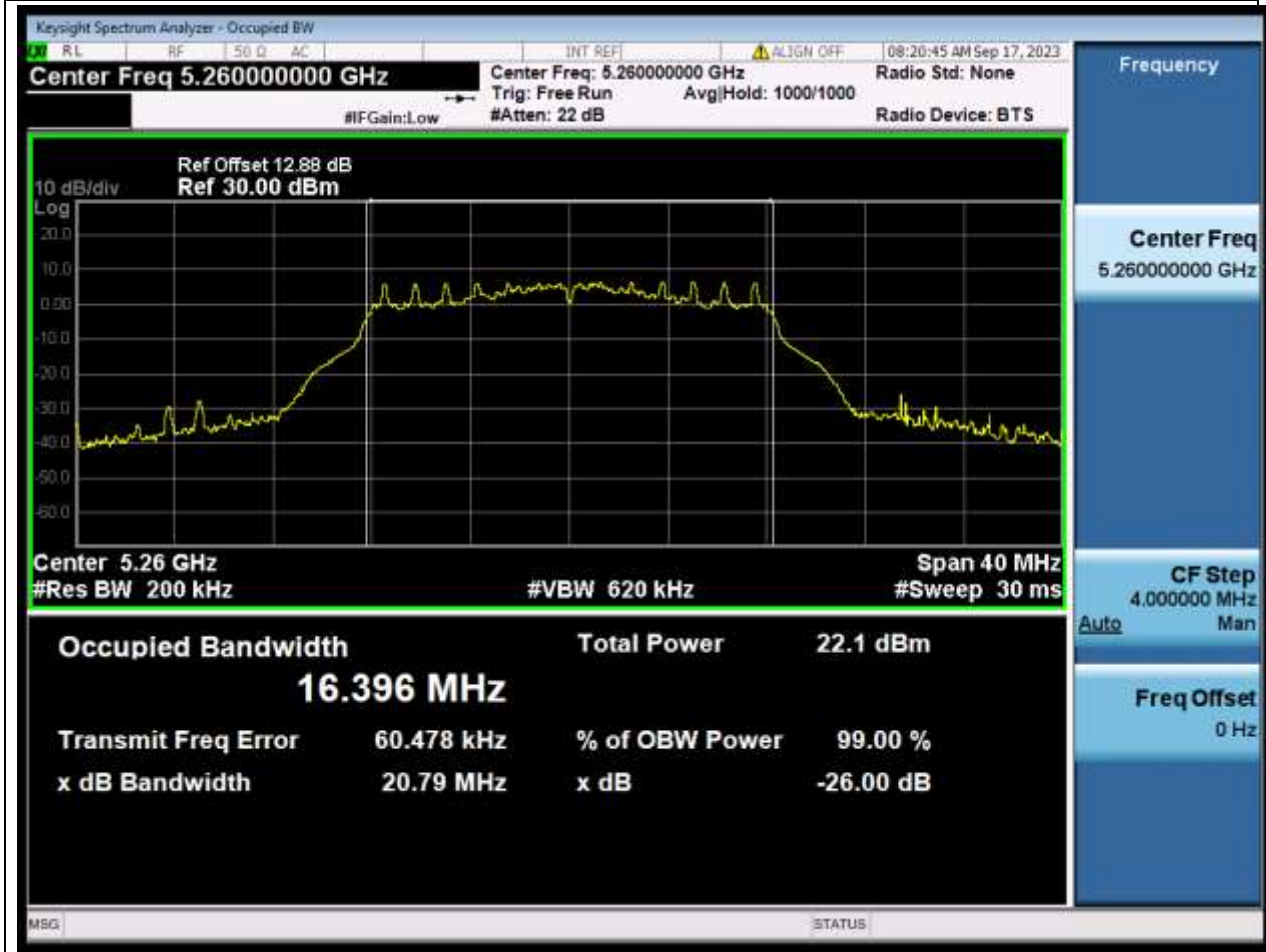

24. 802.11n_20M_U-NII-2A_L

24.1. A.2-26dB Bandwidth(NTNV)

Center Frequency (MHz)	XdB Down	RBW (MHz)	Detector	Limit (MHz)	XdB BandWidth (MHz)	Verdict
5260	26	0.2	Peak	0	20.788733	Unknow