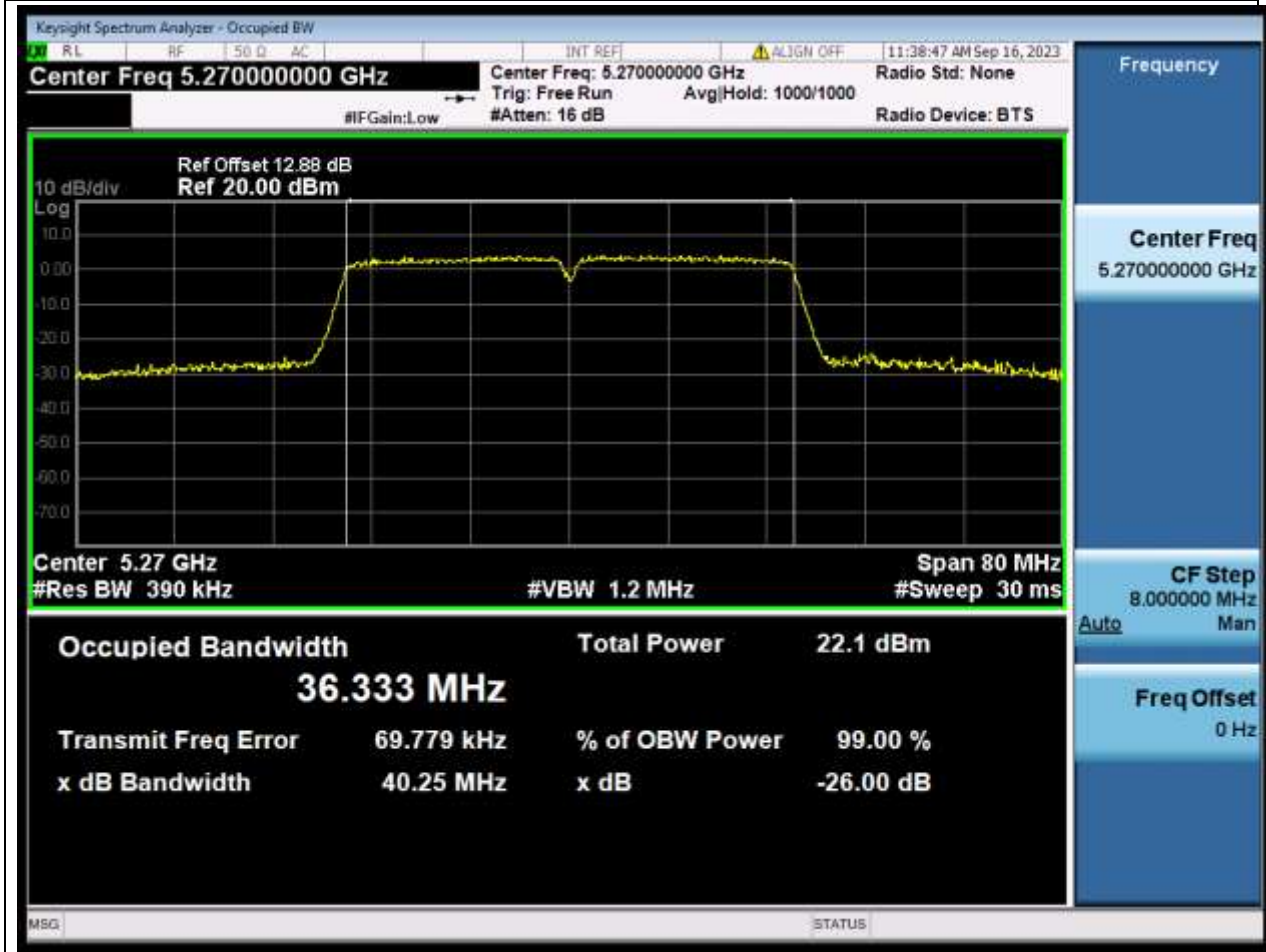

27. 802.11n_40M_U-NII-2A_L

27.1. A.2-26dB Bandwidth(NTNV)

Center Frequency (MHz)	XdB Down	RBW (MHz)	Detector	Limit (MHz)	XdB BandWidth (MHz)	Verdict
5270	26	0.39	Peak	0	40.249181	Unknow