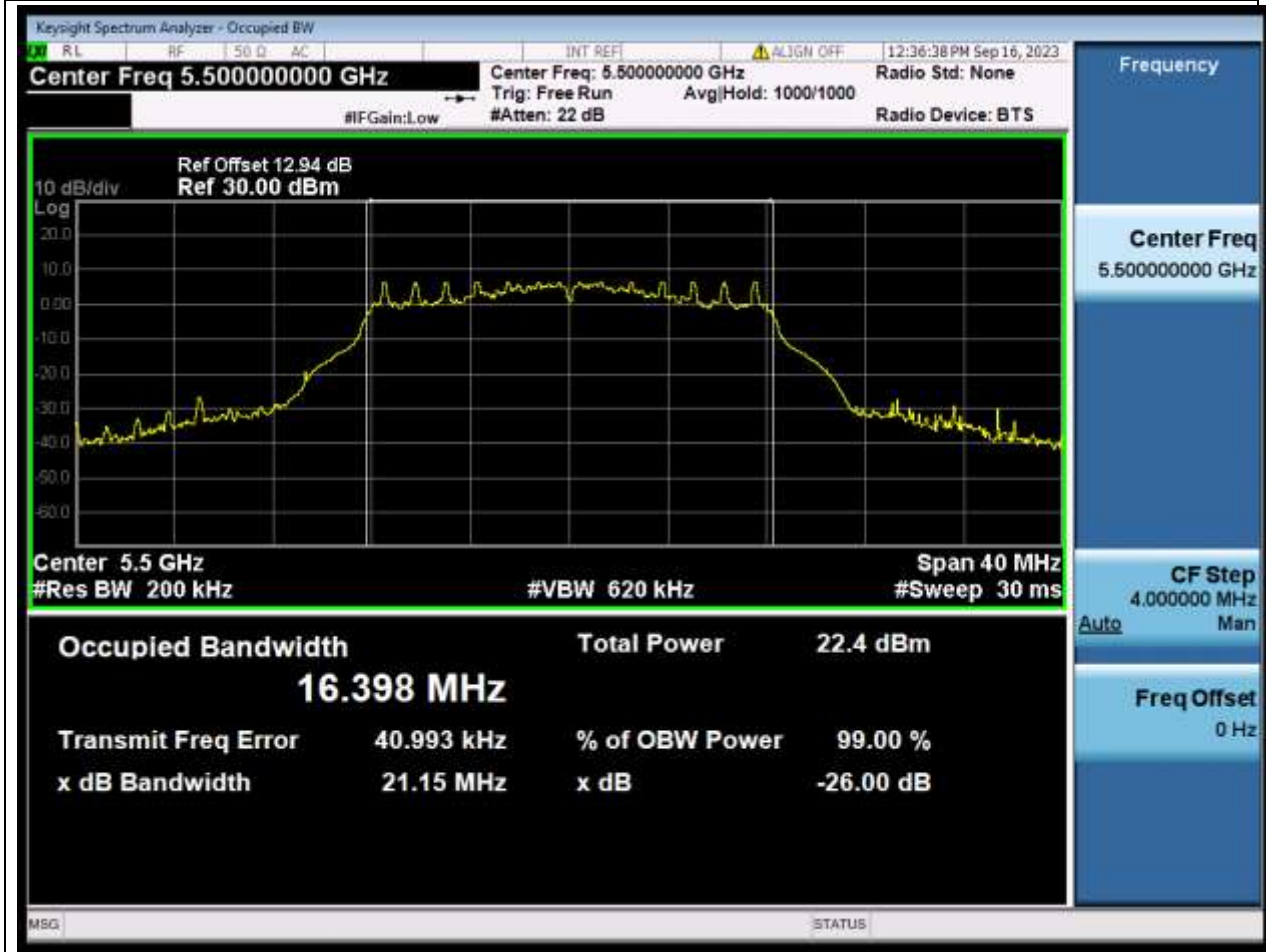

41. 802.11a_20M_U-NII-2C_L

41.1. A.2-26dB Bandwidth(NTNV)

Center Frequency (MHz)	XdB Down	RBW (MHz)	Detector	Limit (MHz)	XdB BandWidth (MHz)	Verdict
5500	26	0.2	Peak	0	21.150458	Unknow