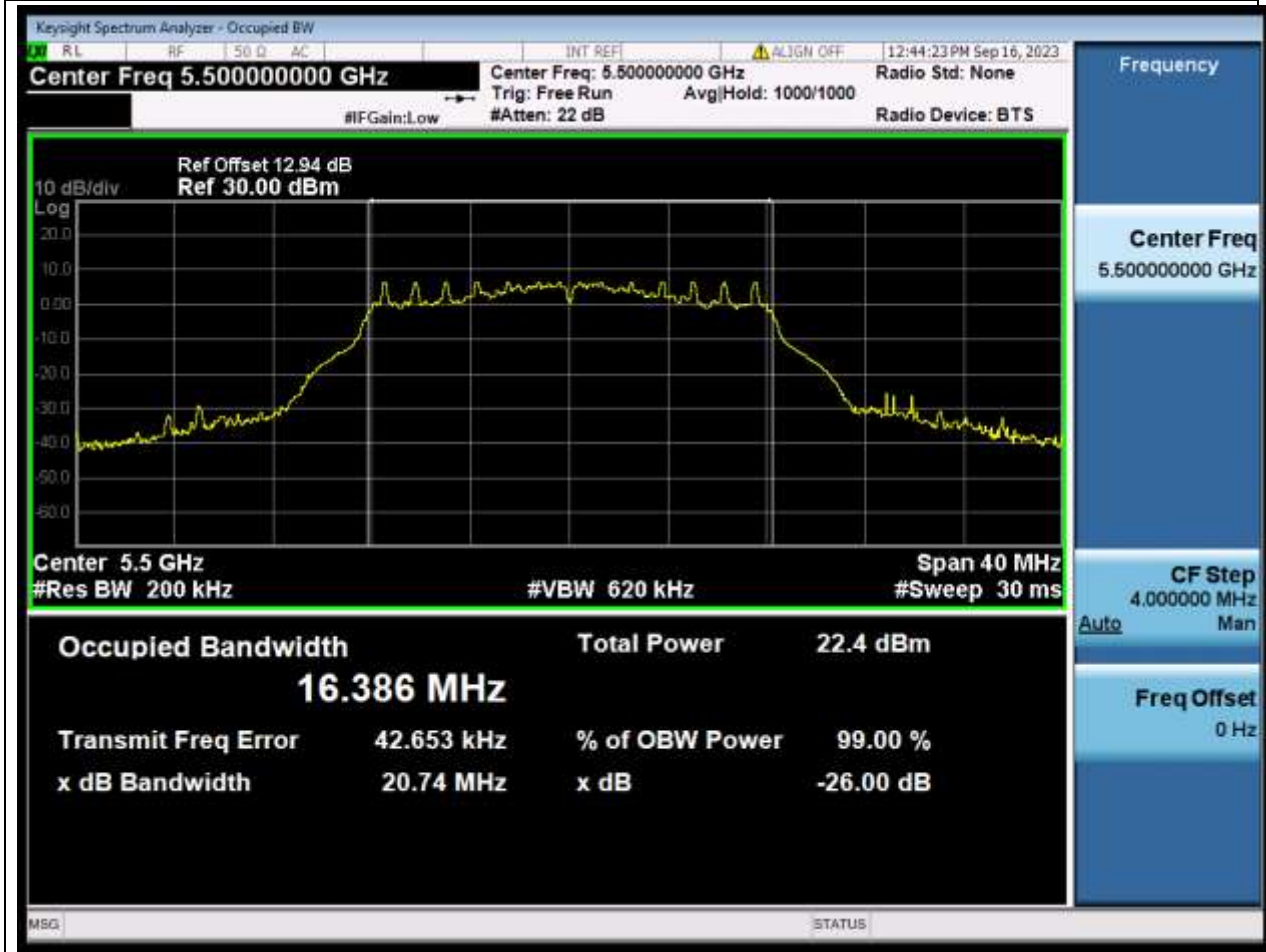

44. 802.11n_20M_U-NII-2C_L

44.1. A.2-26dB Bandwidth(NTNV)

Center Frequency (MHz)	XdB Down	RBW (MHz)	Detector	Limit (MHz)	XdB BandWidth (MHz)	Verdict
5500	26	0.2	Peak	0	20.741767	Unknow