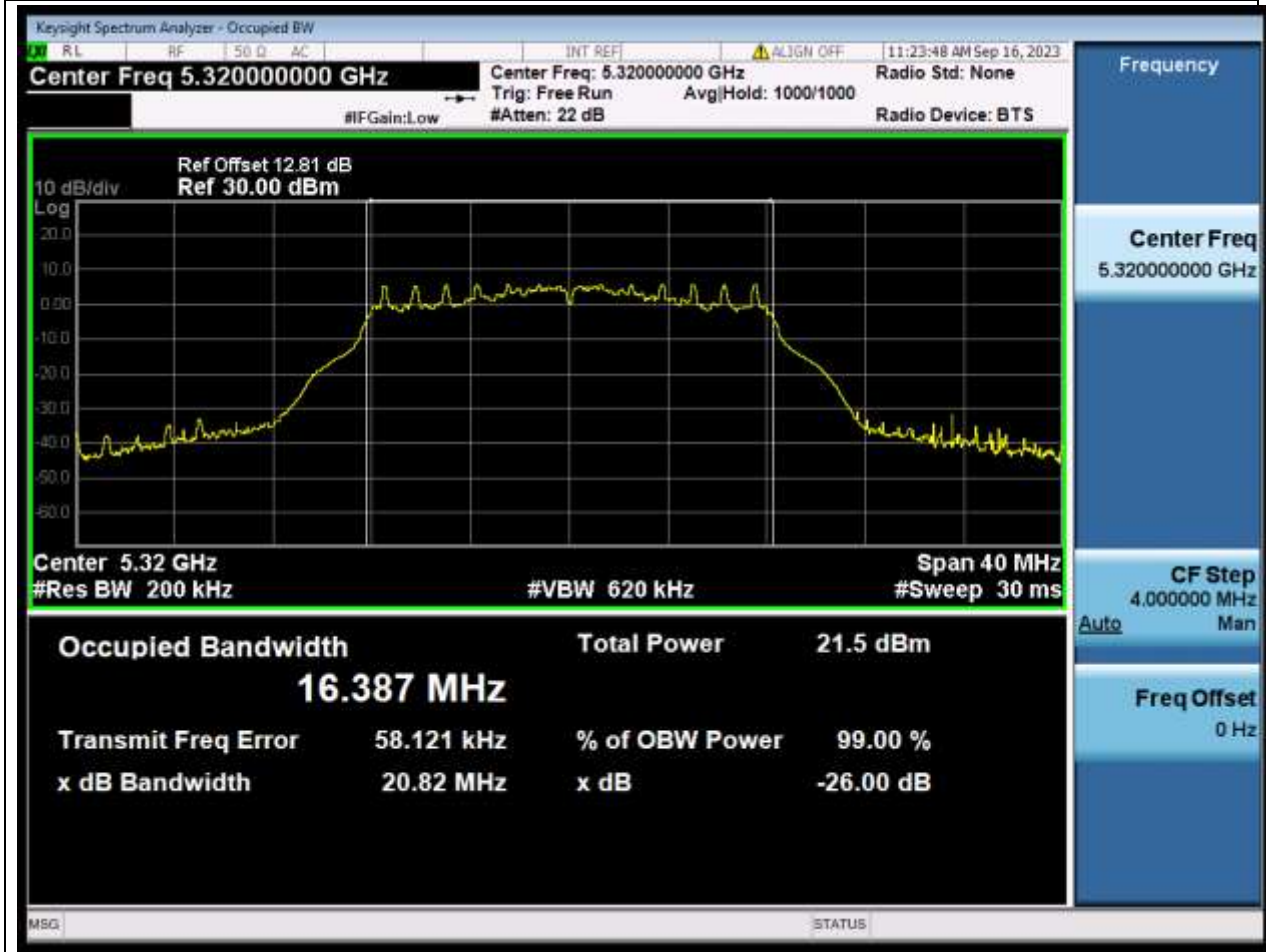

23. 802.11a_20M_U-NII-2A_H

23.1. A.2-26dB Bandwidth(NTNV)

Center Frequency (MHz)	XdB Down	RBW (MHz)	Detector	Limit (MHz)	XdB BandWidth (MHz)	Verdict
5320	26	0.2	Peak	0	20.8158	Unknow