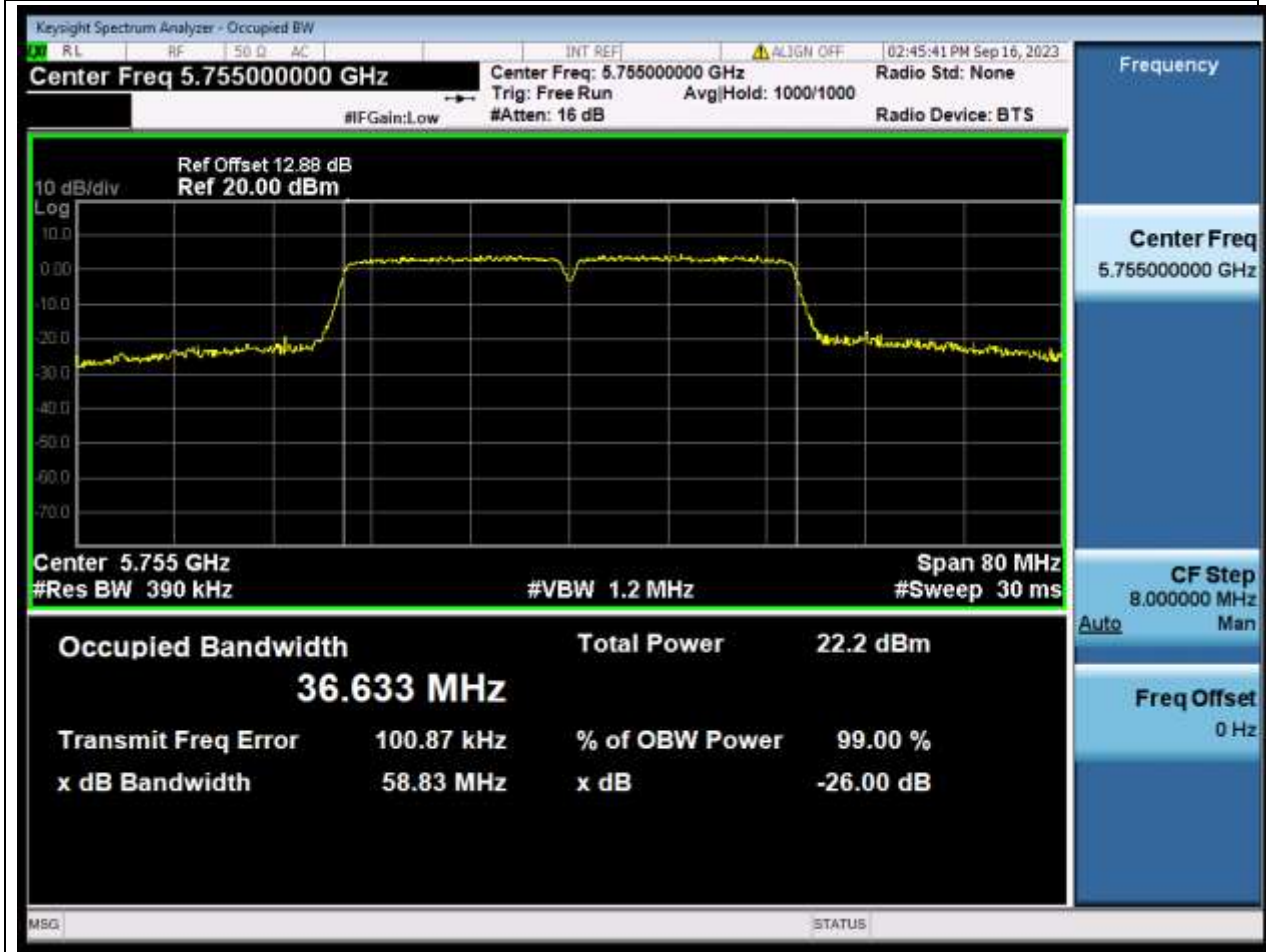

77. 802.11ac_40M_U-NII-3_L

77.1. A.2-26dB Bandwidth(NTNV)

Center Frequency (MHz)	XdB Down	RBW (MHz)	Detector	Limit (MHz)	XdB BandWidth (MHz)	Verdict
5755	26	0.39	Peak	0	58.829957	Unknow