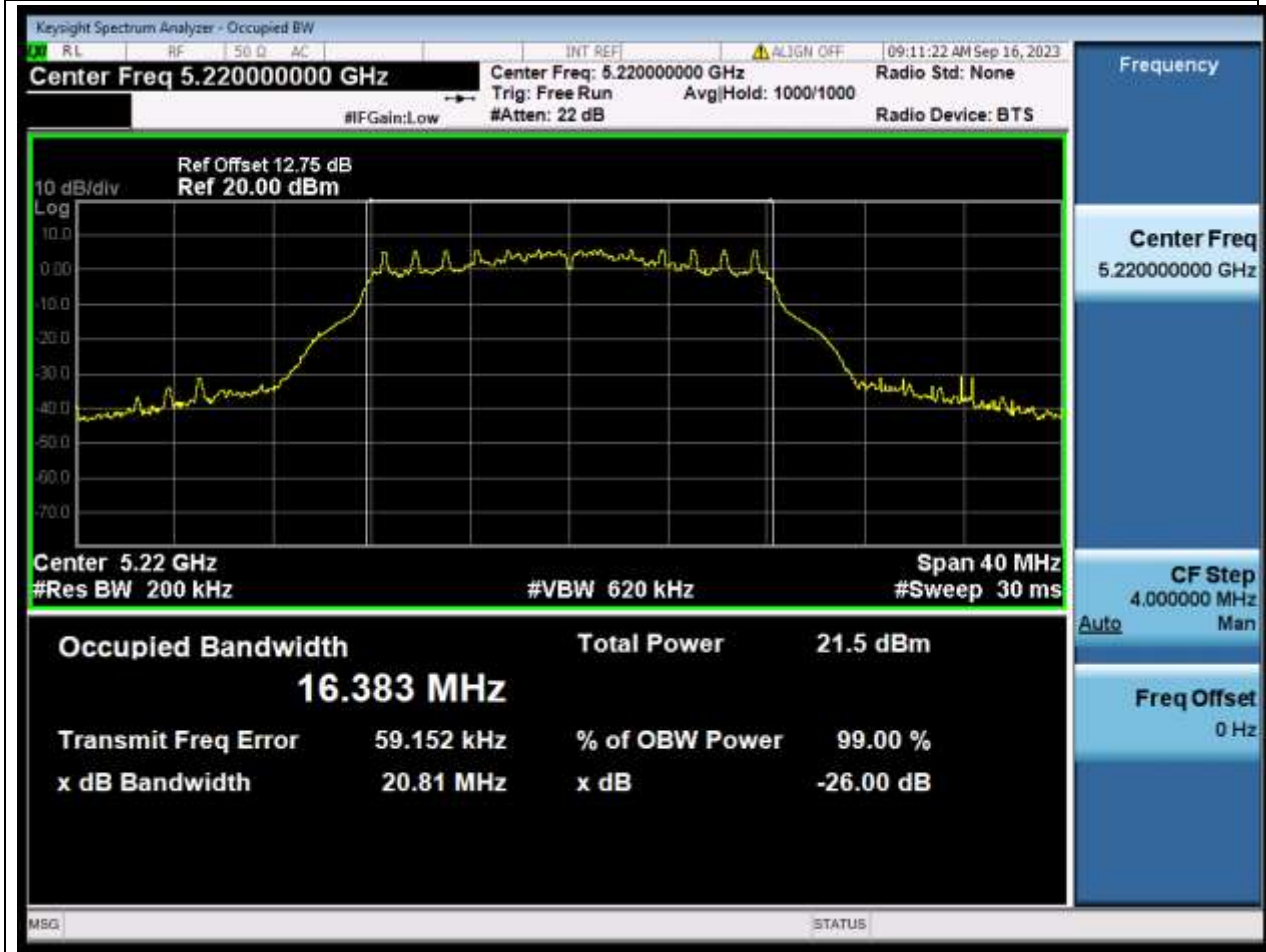

2. 802.11a_20M_U-NII-1_M

2.1. A.2-26dB Bandwidth(NTNV)

Center Frequency (MHz)	XdB Down	RBW (MHz)	Detector	Limit (MHz)	XdB BandWidth (MHz)	Verdict
5220	26	0.2	Peak	0	20.8085	Unknow