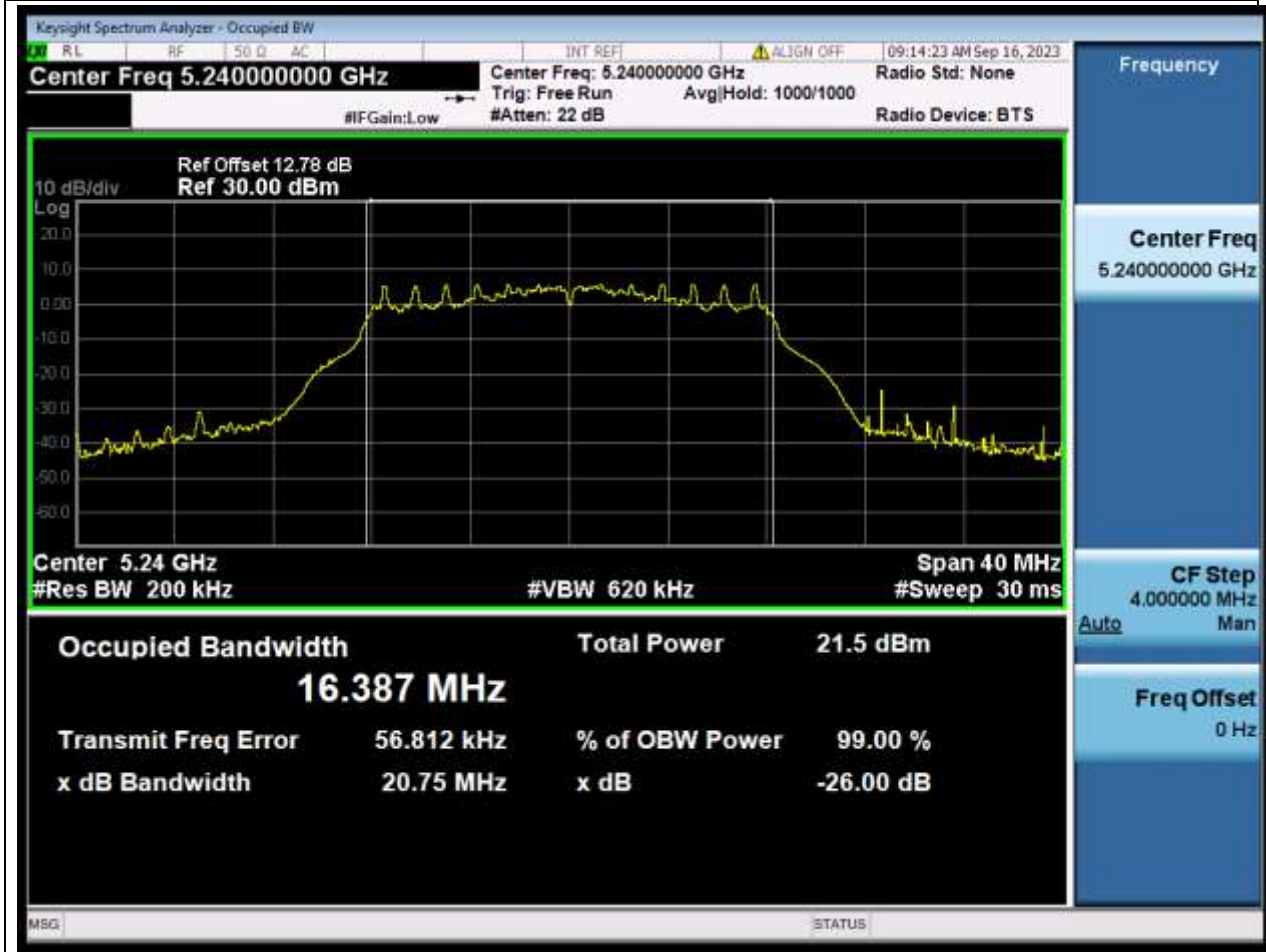

3. 802.11a_20M_U-NII-1_H

3.1. A.2-26dB Bandwidth(NTNV)

Center Frequency (MHz)	XdB Down	RBW (MHz)	Detector	Limit (MHz)	XdB BandWidth (MHz)	Verdict
5240	26	0.2	Peak	0	20.75388	Unknow