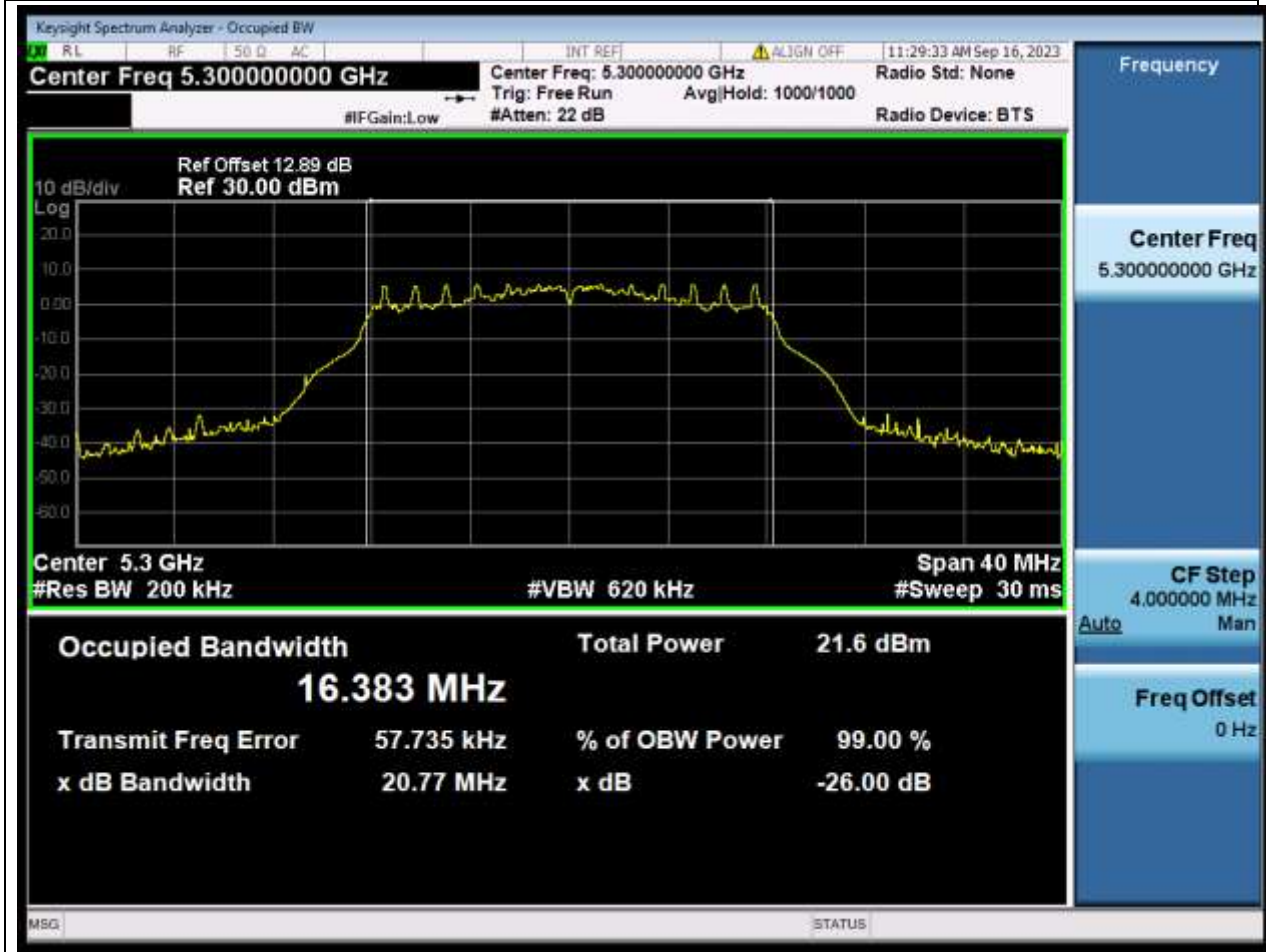

25. 802.11n_20M_U-NII-2A_M

25.1. A.2-26dB Bandwidth(NTNV)

Center Frequency (MHz)	XdB Down	RBW (MHz)	Detector	Limit (MHz)	XdB BandWidth (MHz)	Verdict
5300	26	0.2	Peak	0	20.770499	Unknow