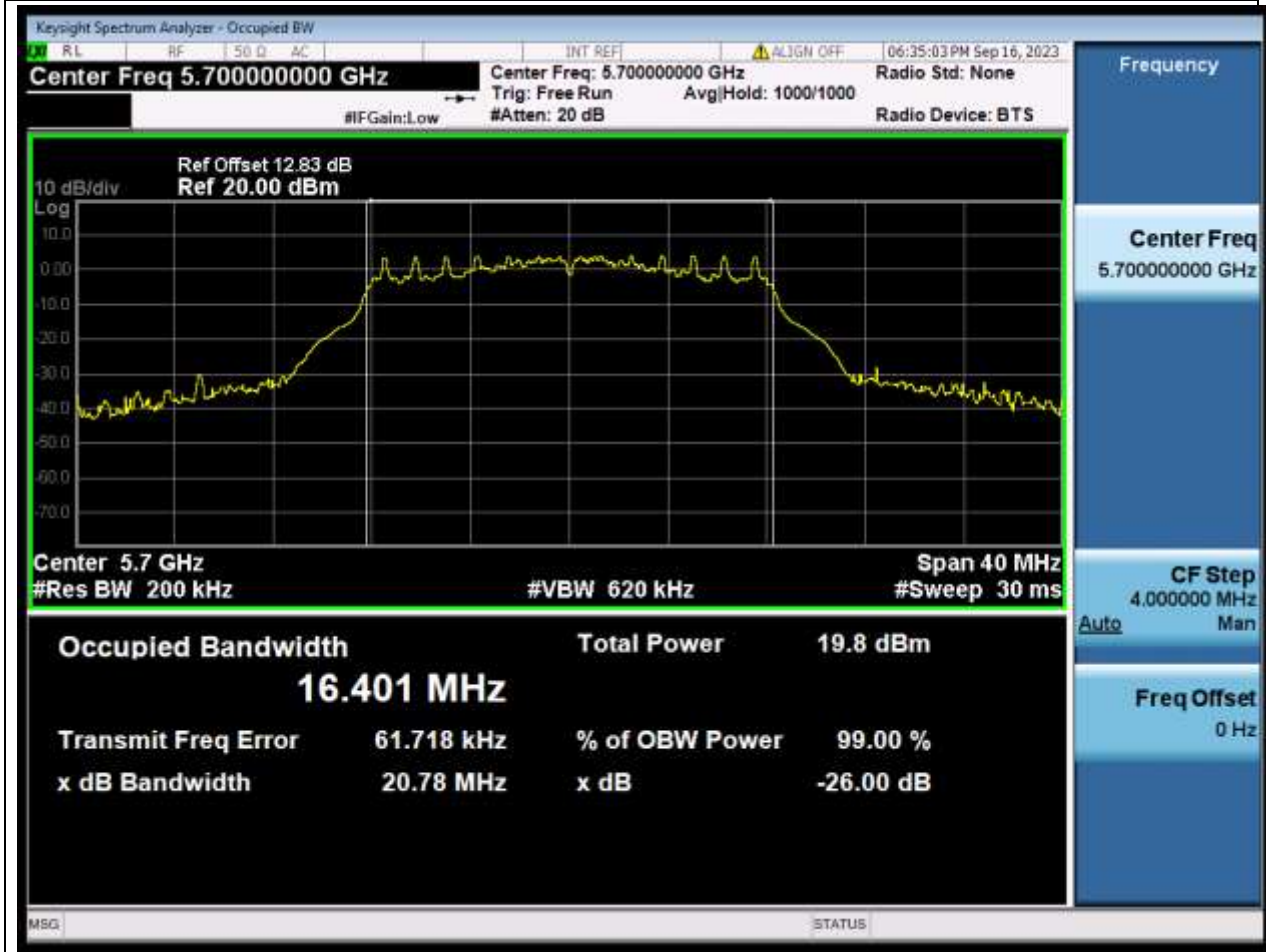

43. 802.11a_20M_U-NII-2C_H

43.1. A.2-26dB Bandwidth(NTNV)

Center Frequency (MHz)	XdB Down	RBW (MHz)	Detector	Limit (MHz)	XdB BandWidth (MHz)	Verdict
5700	26	0.2	Peak	0	20.784774	Unknow