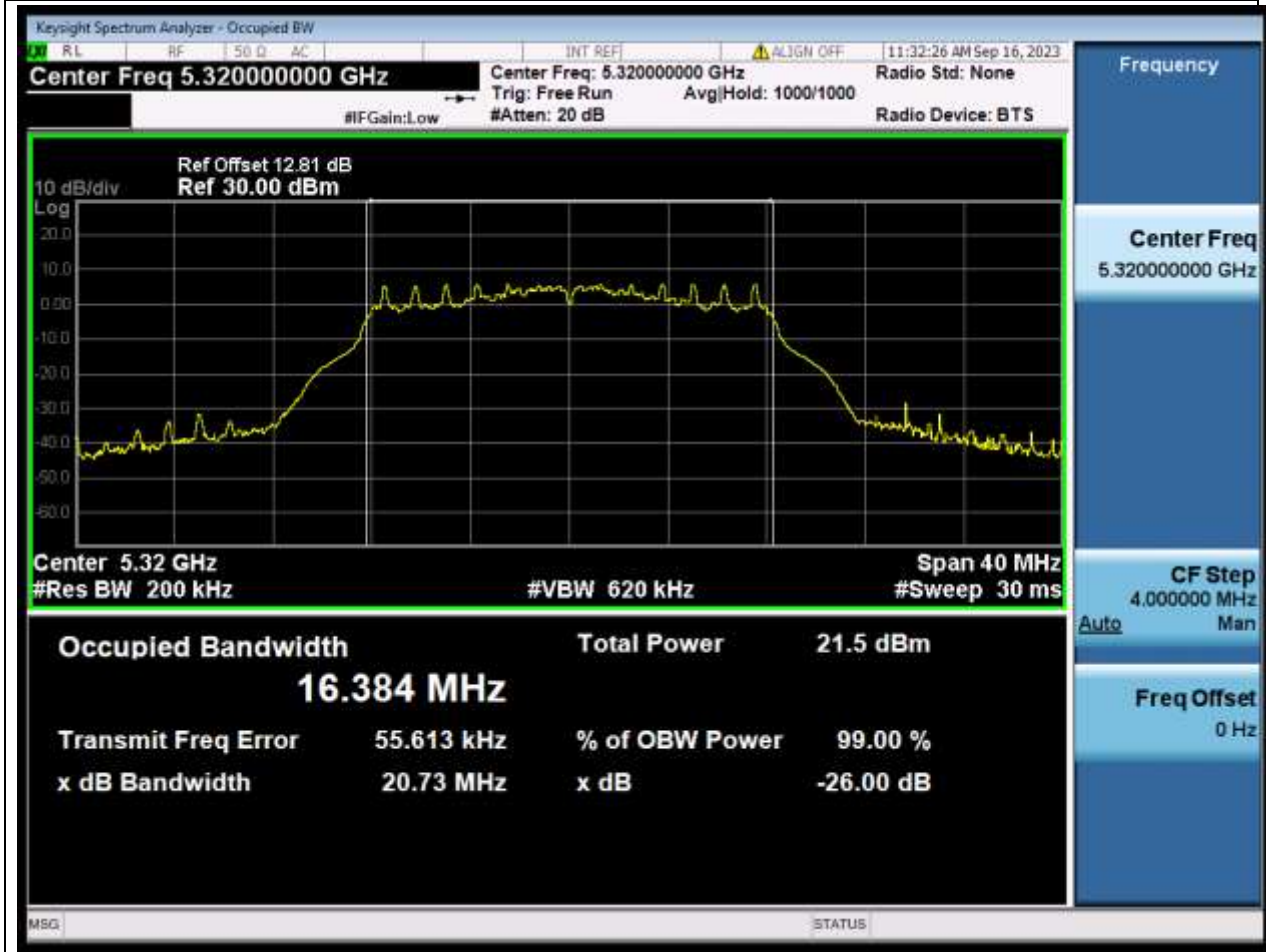

26. 802.11n_20M_U-NII-2A_H

26.1. A.2-26dB Bandwidth(NTNV)

Center Frequency (MHz)	XdB Down	RBW (MHz)	Detector	Limit (MHz)	XdB BandWidth (MHz)	Verdict
5320	26	0.2	Peak	0	20.725796	Unknow